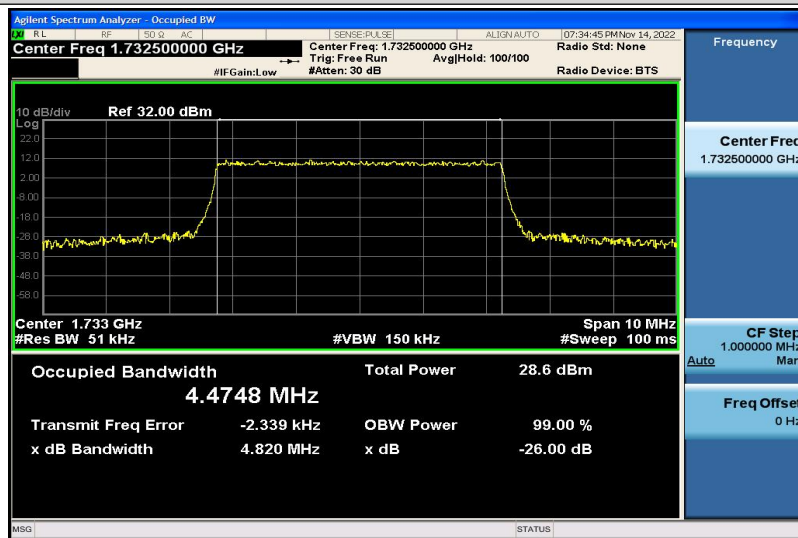

Band4-3MHz-16QAM-19965-15RB#0-2.6769

Band4-3MHz-16QAM-20175-15RB#0-2.6767

Band4-3MHz-16QAM-20385-15RB#0-2.6780

Band4-5MHz-QPSK-19975-25RB#0-4.4720

Band4-5MHz-QPSK-1732500000-4.4748

Band4-5MHz-QPSK-20175-25RB#0-4.4876