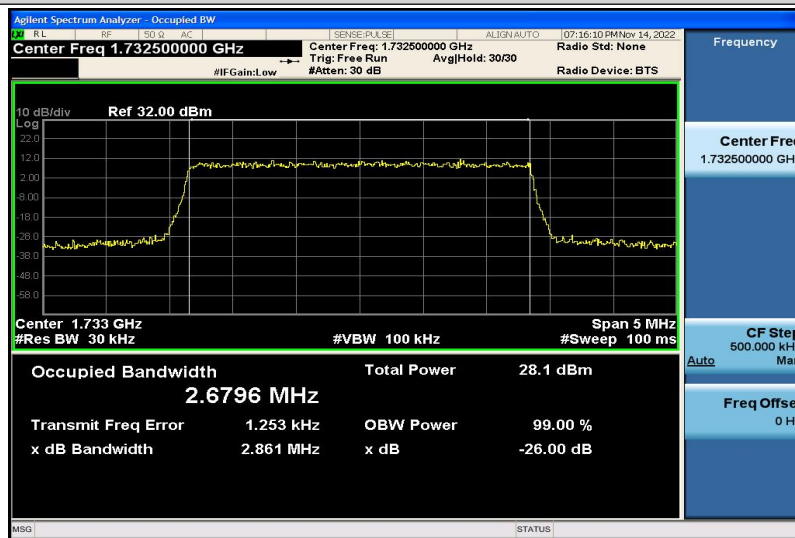

Band4-1.4MHz-16QAM-19957-6RB#0-1.0804

Band4-1.4MHz-16QAM-20175-6RB#0-1.0774

Band4-1.4MHz-16QAM-20393-6RB#0-1.0822

Band4-3MHz-QPSK-19965-15RB#0-2.6781

Band4-3MHz-QPSK-17325-15RB#0-2.6796

Band4-3MHz-QPSK-20385-15RB#0-2.6794