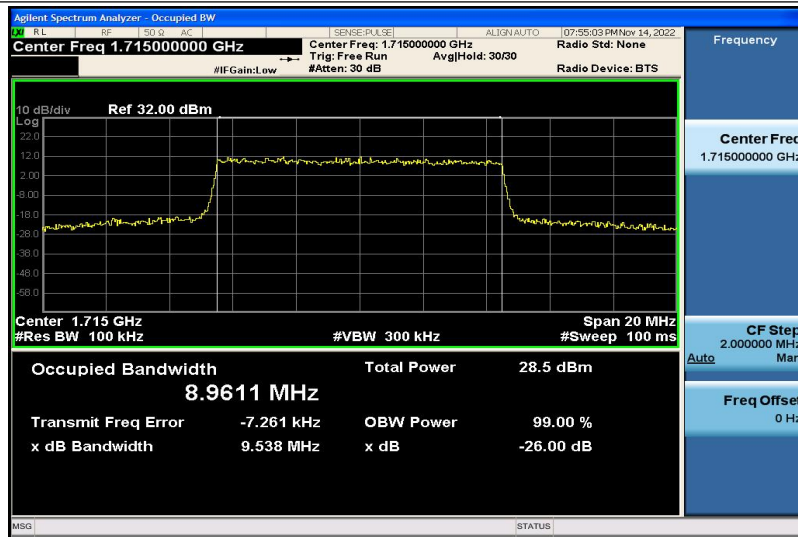

Band4-5MHz-16QAM-20375-25RB#0-4.4726

Band4-10MHz-QPSK-20000-50RB#0-8.9611