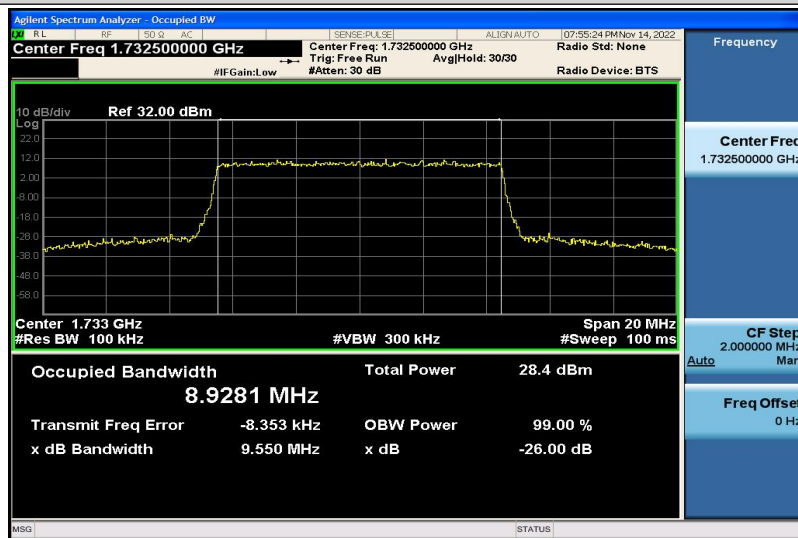

Band4-5MHz-16QAM-19975-25RB#0-4.4763

Band4-5MHz-16QAM-20175-25RB#0-4.4742

Band4-5MHz-16QAM-20375-25RB#0-4.4726

Band4-10MHz-QPSK-20000-50RB#0-8.9611

Band4-10MHz-QPSK-20175-50RB#0-8.9281

Band4-10MHz-QPSK-20350-50RB#0-8.9783