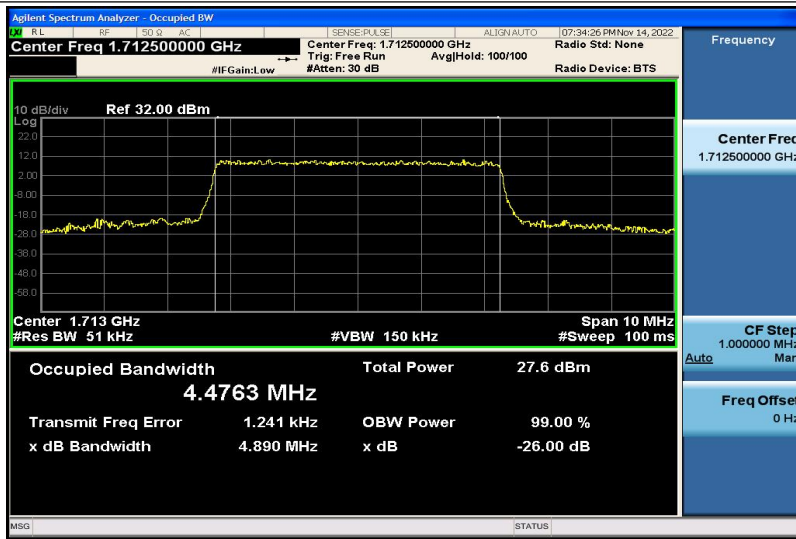

Band4-3MHz-16QAM-19965-15RB#0-2.6769

Band4-3MHz-16QAM-20175-15RB#0-2.6767

Band4-3MHz-16QAM-20385-15RB#0-2.6780

Band4-5MHz-QPSK-19975-25RB#0-4.4720

Band4-5MHz-QPSK-1732500000-4.4748

Band4-5MHz-QPSK-20175-25RB#0-4.4876