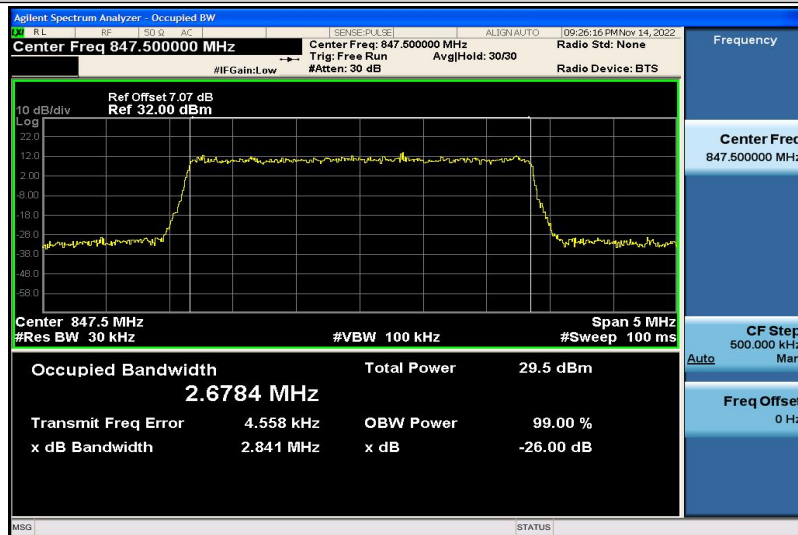

Band5-1.4MHz-16QAM-20407-6RB#0-1.0799

Band5-1.4MHz-16QAM-20525-6RB#0-1.0764

Band5-1.4MHz-16QAM-20643-6RB#0-1.0782

Band5-3MHz-QPSK-20415-15RB#0-2.6790

Band5-3MHz-QPSK-20525-15RB#0-2.6804

Band5-3MHz-QPSK-20635-15RB#0-2.6784