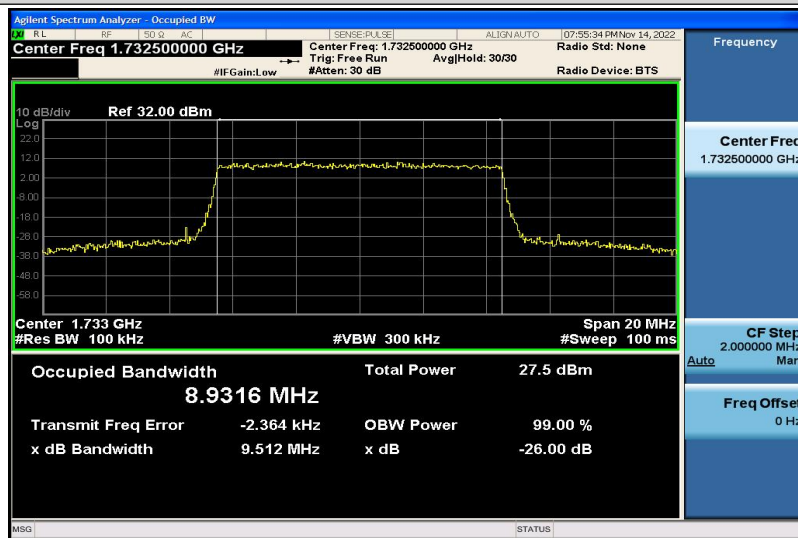

Band4-10MHz-16QAM-20000-50RB#0-8.9549

Band4-10MHz-16QAM-20175-50RB#0-8.9316