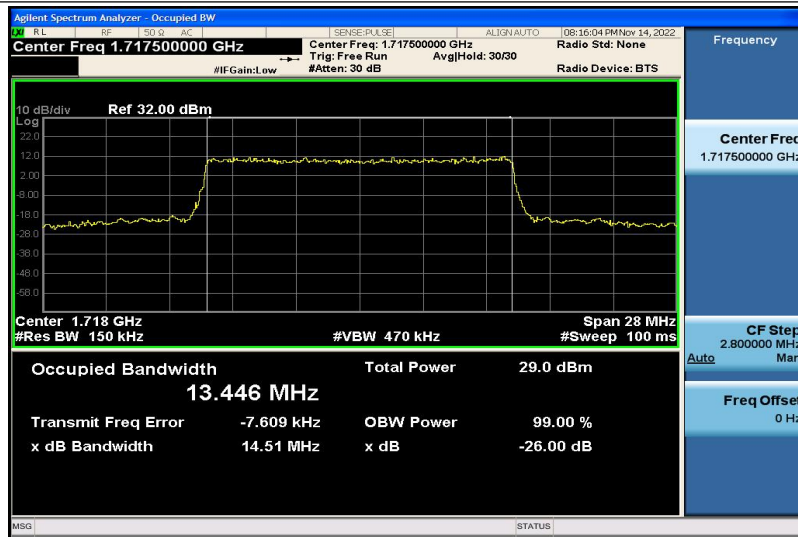

Band4-10MHz-16QAM-20350-50RB#0-8.9521

Band4-15MHz-QPSK-20025-75RB#0-13.446