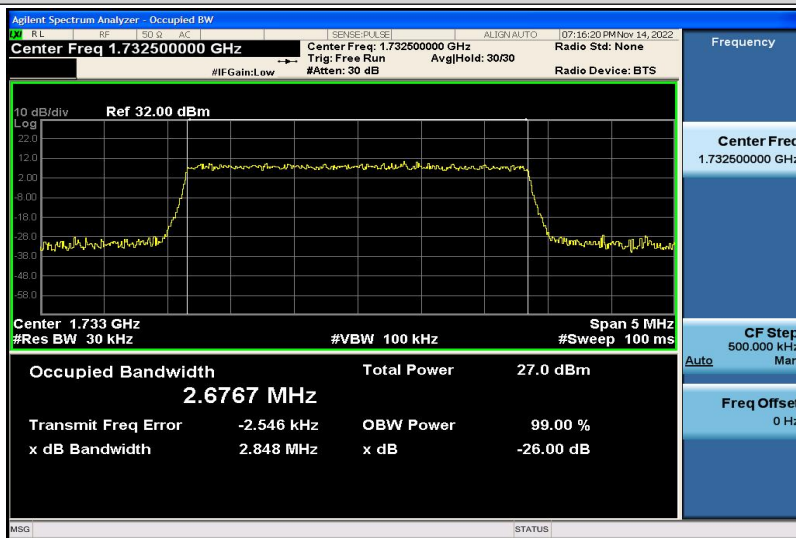

Band4-3MHz-16QAM-19965-15RB#0-2.6769

Band4-3MHz-16QAM-20175-15RB#0-2.6767