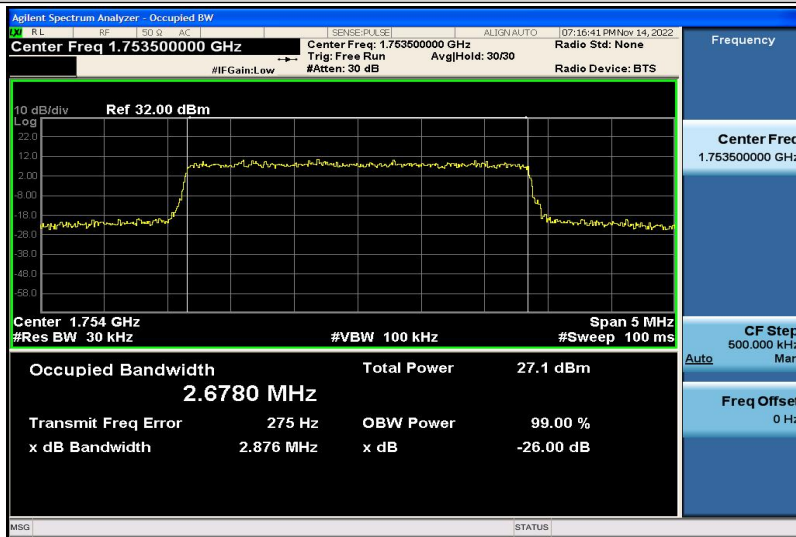

Band4-3MHz-16QAM-20175-15RB#0-2.6767

Band4-3MHz-16QAM-20385-15RB#0-2.6780