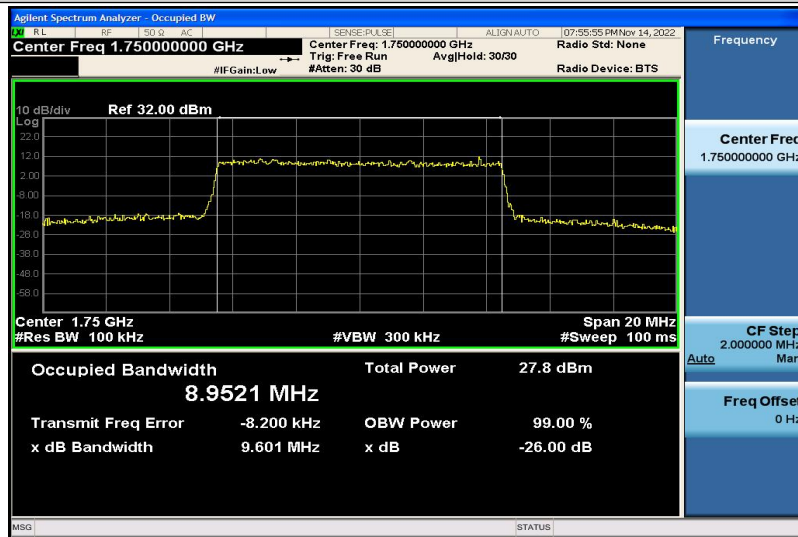

Band4-10MHz-16QAM-20175-50RB#0-8.9316

Band4-10MHz-16QAM-20350-50RB#0-8.9521