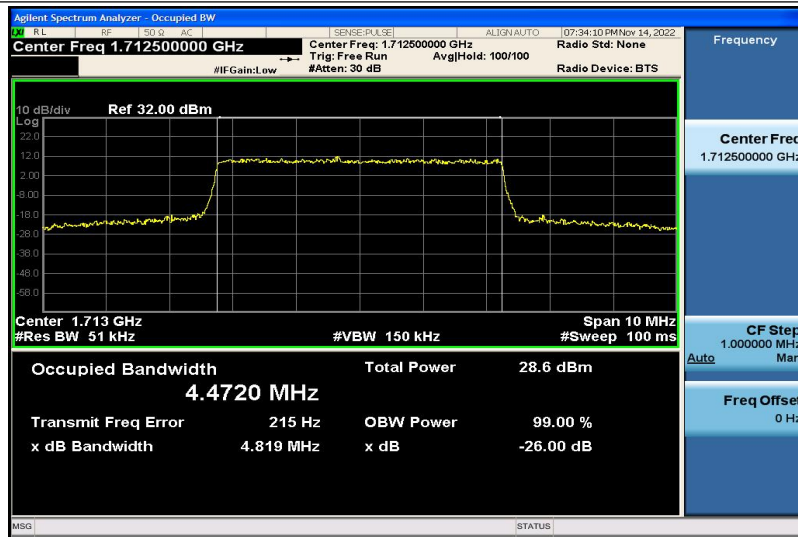

Band4-3MHz-16QAM-20385-15RB#0-2.6780

Band4-5MHz-QPSK-19975-25RB#0-4.4720