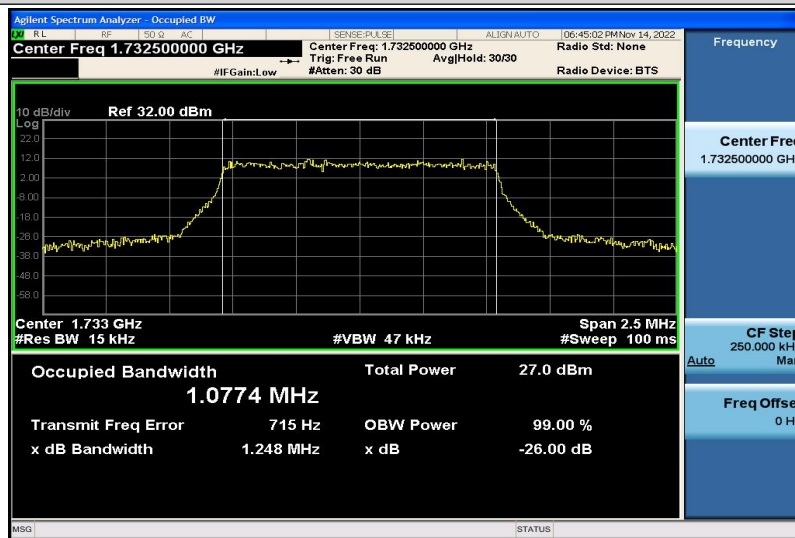

Band4-1.4MHz-16QAM-19957-6RB#0-1.0804

Band4-1.4MHz-16QAM-20175-6RB#0-1.0774

Band4-1.4MHz-16QAM-20393-6RB#0-1.0822

Band4-3MHz-QPSK-19965-15RB#0-2.6781

Band4-3MHz-QPSK-17325-15RB#0-2.6796

Band4-3MHz-QPSK-20385-15RB#0-2.6794