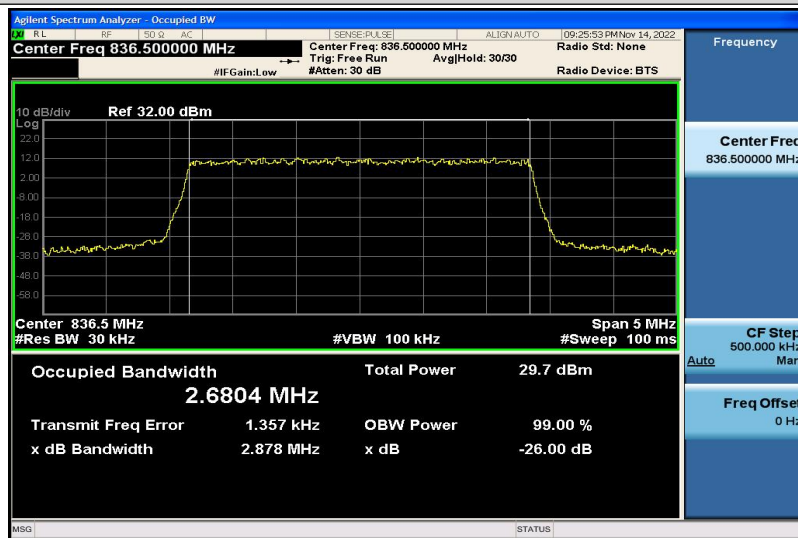

Band5-1.4MHz-16QAM-20407-6RB#0-1.0799

Band5-1.4MHz-16QAM-20525-6RB#0-1.0764

Band5-1.4MHz-16QAM-20643-6RB#0-1.0782

Band5-3MHz-QPSK-20415-15RB#0-2.6790

Band5-3MHz-QPSK-20525-15RB#0-2.6804

Band5-3MHz-QPSK-20635-15RB#0-2.6784