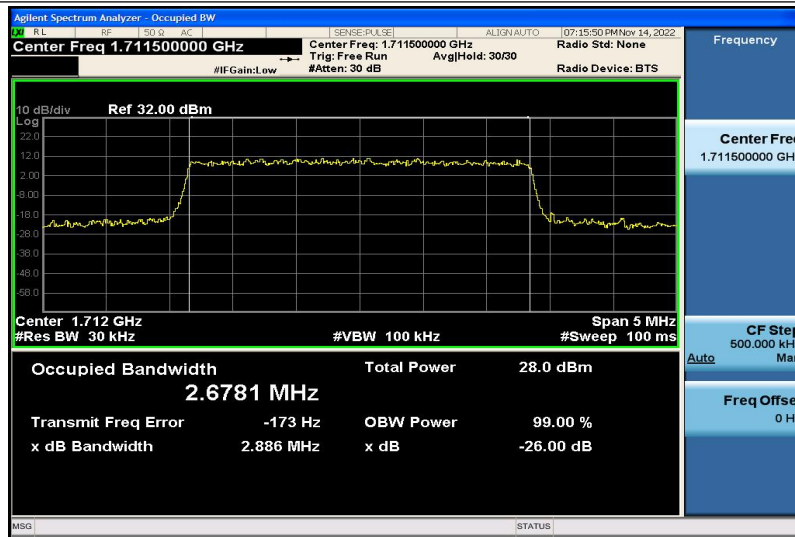

Band4-1.4MHz-16QAM-19957-6RB#0-1.0804

Band4-1.4MHz-16QAM-20175-6RB#0-1.0774

Band4-1.4MHz-16QAM-20393-6RB#0-1.0822

Band4-3MHz-QPSK-19965-15RB#0-2.6781

Band4-3MHz-QPSK-17325-15RB#0-2.6796

Band4-3MHz-QPSK-20385-15RB#0-2.6794