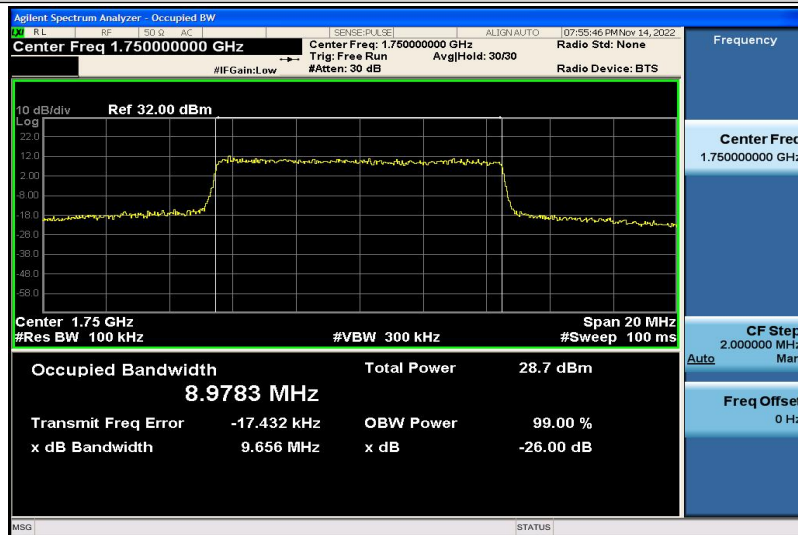

Band4-5MHz-16QAM-19975-25RB#0-4.4763

Band4-5MHz-16QAM-20175-25RB#0-4.4742

Band4-5MHz-16QAM-20375-25RB#0-4.4726

Band4-10MHz-QPSK-20000-50RB#0-8.9611

Band4-10MHz-QPSK-20175-50RB#0-8.9281

Band4-10MHz-QPSK-20350-50RB#0-8.9783