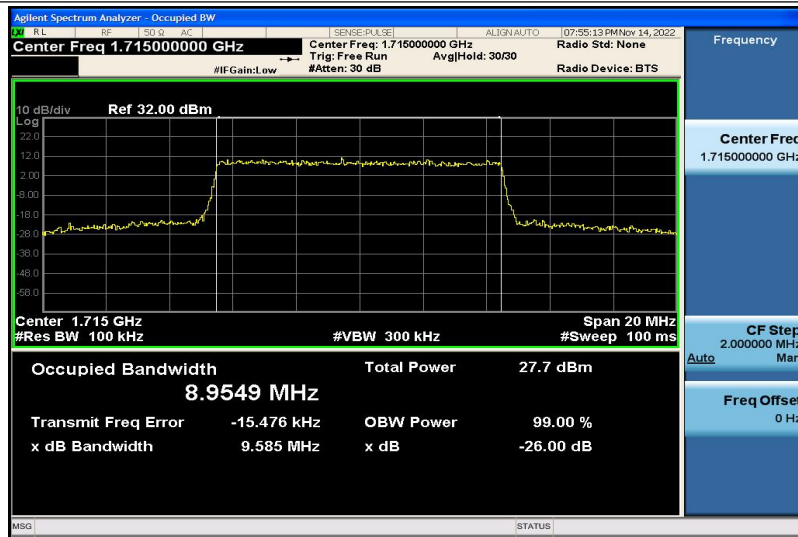

Band4-5MHz-16QAM-19975-25RB#0-4.4763

Band4-5MHz-16QAM-20175-25RB#0-4.4742

Band4-5MHz-16QAM-20375-25RB#0-4.4726

Band4-10MHz-QPSK-20000-50RB#0-8.9611

Band4-10MHz-QPSK-20175-50RB#0-8.9281

Band4-10MHz-QPSK-20350-50RB#0-8.9783