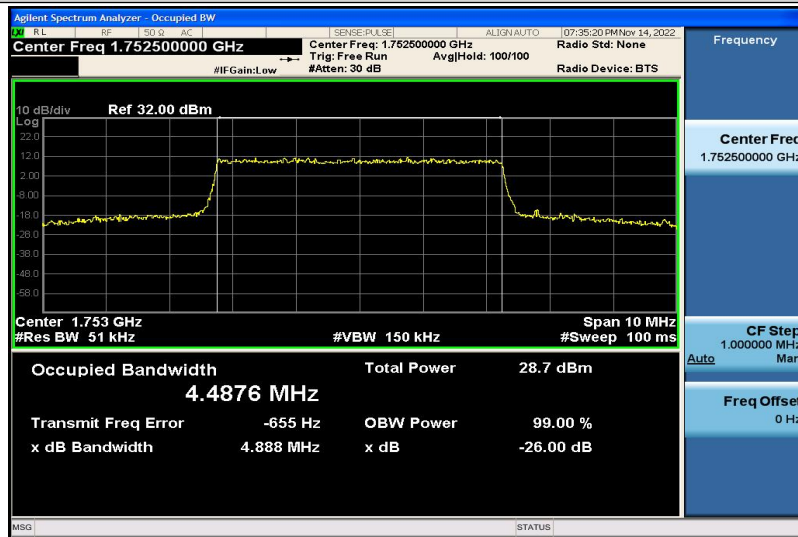

Band4-3MHz-16QAM-19965-15RB#0-2.6769

Band4-3MHz-16QAM-20175-15RB#0-2.6767

Band4-3MHz-16QAM-20385-15RB#0-2.6780

Band4-5MHz-QPSK-19975-25RB#0-4.4720

Band4-5MHz-QPSK-1732500000-4.4748

Band4-5MHz-QPSK-20175-25RB#0-4.4876