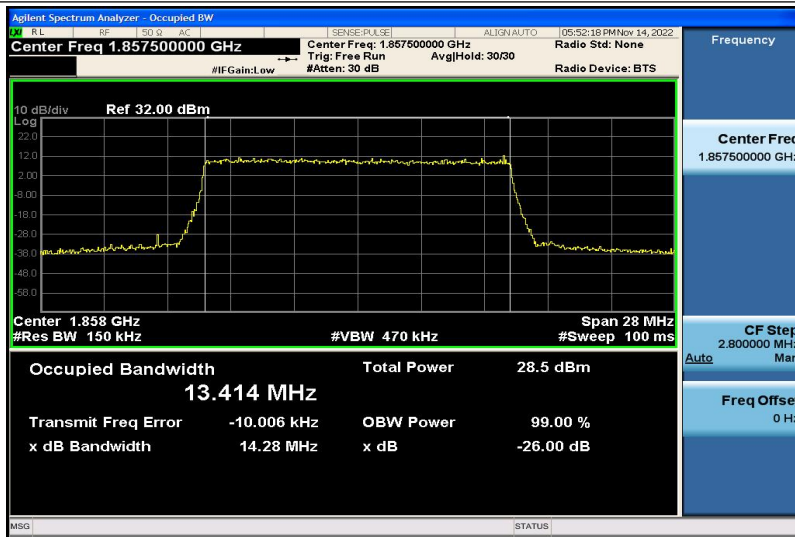

Band2-15MHz-16QAM-18675-75RB#0-13.414