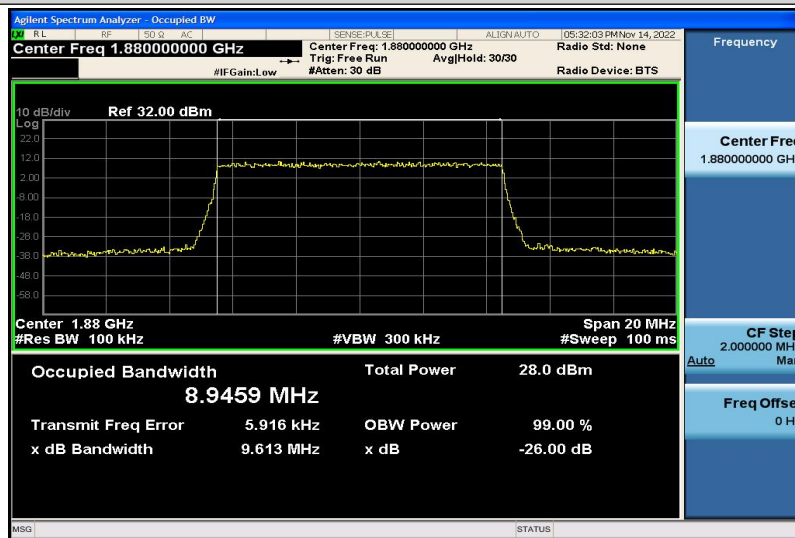

Band2-10MHz-QPSK-18650-50RB#0-8.9431

Band2-10MHz-QPSK-18900-50RB#0-8.9354

Band2-10MHz-QPSK-19150-50RB#0-8.9550

Band2-10MHz-16QAM-18650-50RB#0-8.9352

Band2-10MHz-16QAM-18900-50RB#0-8.9459

Band2-10MHz-16QAM-19150-50RB#0-8.9453