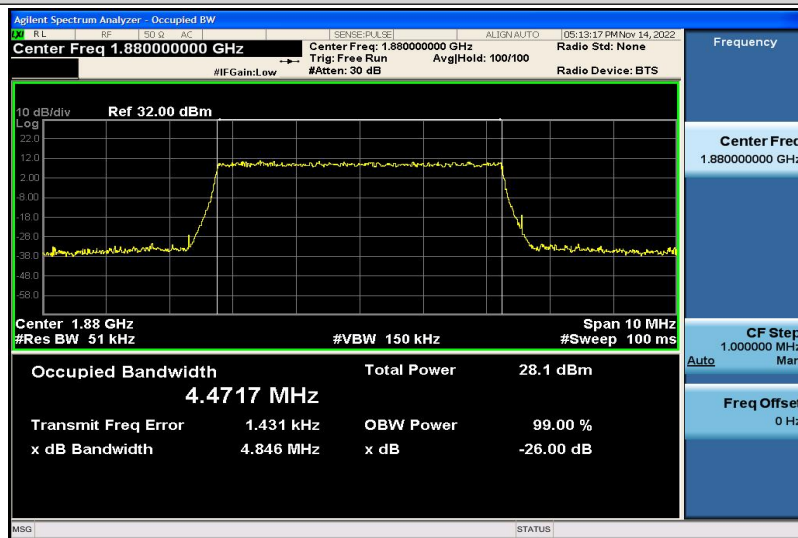

Band2-5MHz-QPSK-18625-25RB#0-4.4643

Band2-5MHz-QPSK-18900-25RB#0-4.4801

Band2-5MHz-QPSK-19175-25RB#0-4.4766

Band2-5MHz-16QAM-18625-25RB#0-4.4709

Band2-5MHz-16QAM-18900-25RB#0-4.4717

Band2-5MHz-16QAM-19175-25RB#0-4.4666