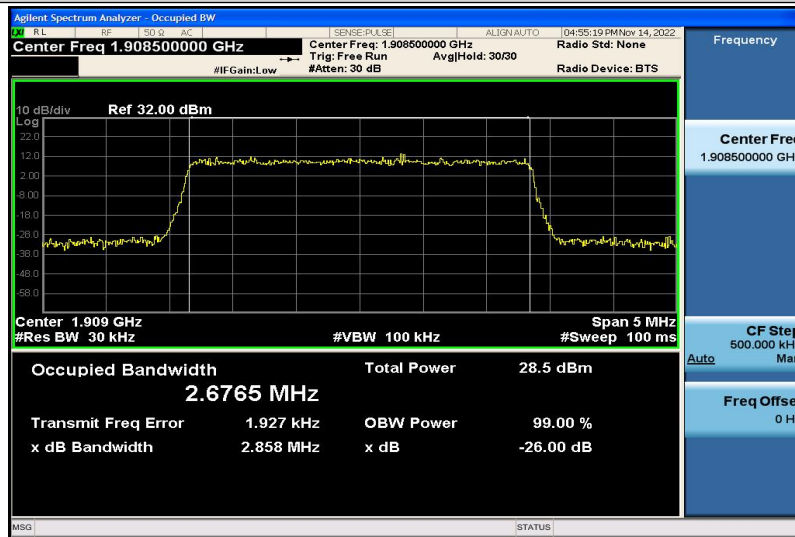

Band2-3MHz-QPSK-19185-15RB#0-2.6765