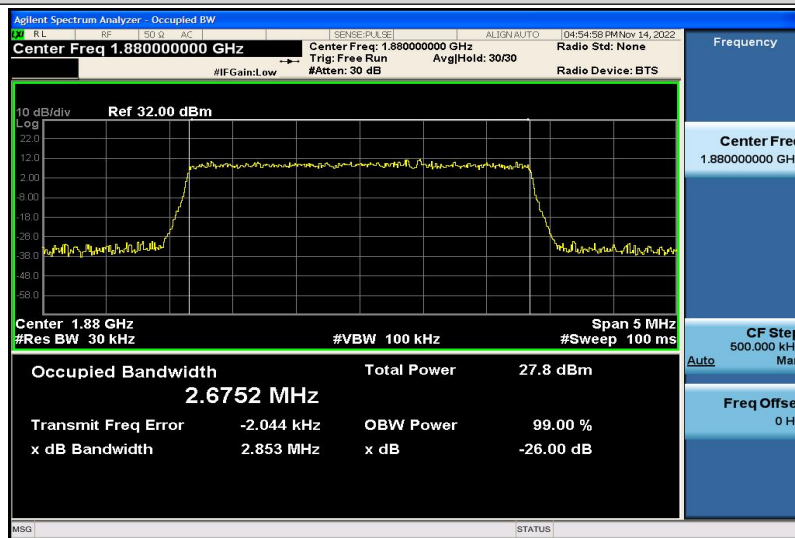

Band2-3MHz-QPSK-18900-15RB#0-2.6752