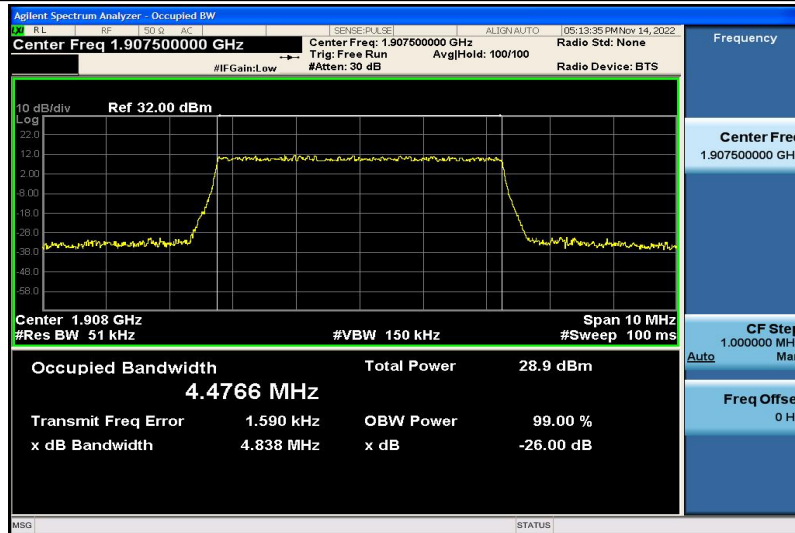

Band2-5MHz-QPSK-19175-25RB#0-4.4766