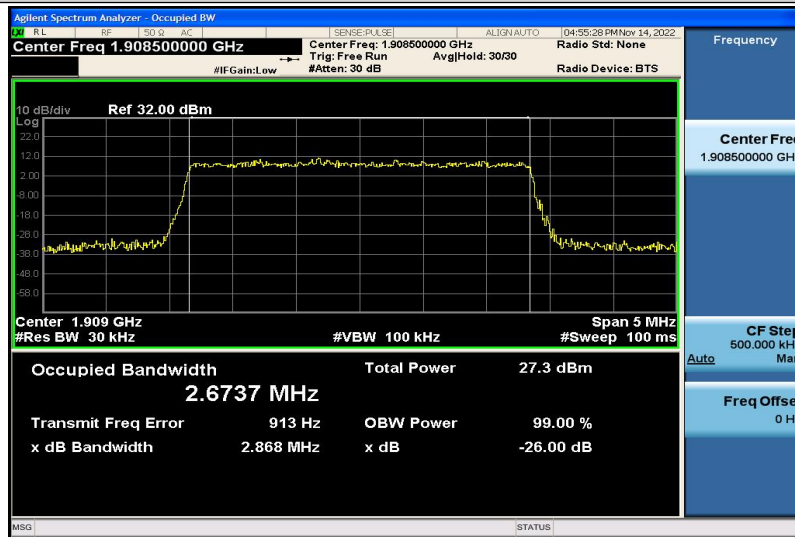

Band2-3MHz-QPSK-18615-15RB#0-2.6764

Band2-3MHz-QPSK-18900-15RB#0-2.6752

Band2-3MHz-QPSK-19185-15RB#0-2.6765

Band2-3MHz-16QAM-18615-15RB#0-2.6744

Band2-3MHz-16QAM-18900-15RB#0-2.6782

Band2-3MHz-16QAM-19185-15RB#0-2.6737