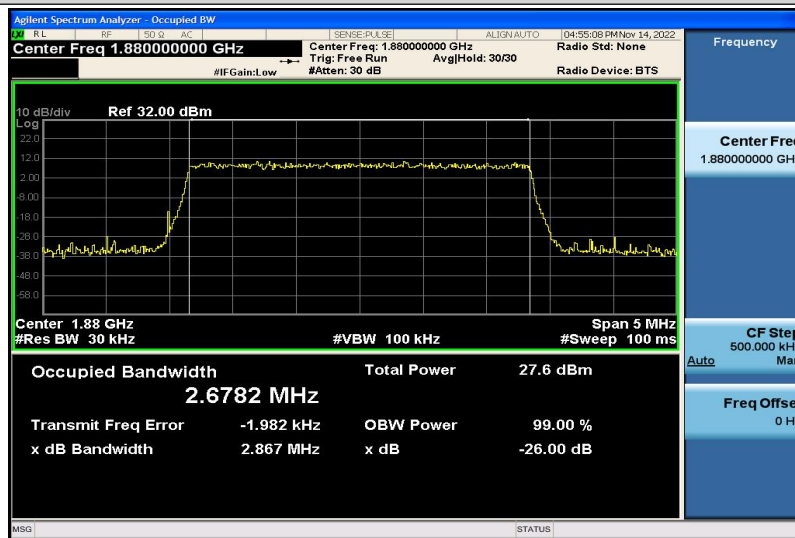

Band2-3MHz-QPSK-18615-15RB#0-2.6764

Band2-3MHz-QPSK-18900-15RB#0-2.6752

Band2-3MHz-QPSK-19185-15RB#0-2.6765

Band2-3MHz-16QAM-18615-15RB#0-2.6744

Band2-3MHz-16QAM-18900-15RB#0-2.6782

Band2-3MHz-16QAM-19185-15RB#0-2.6737