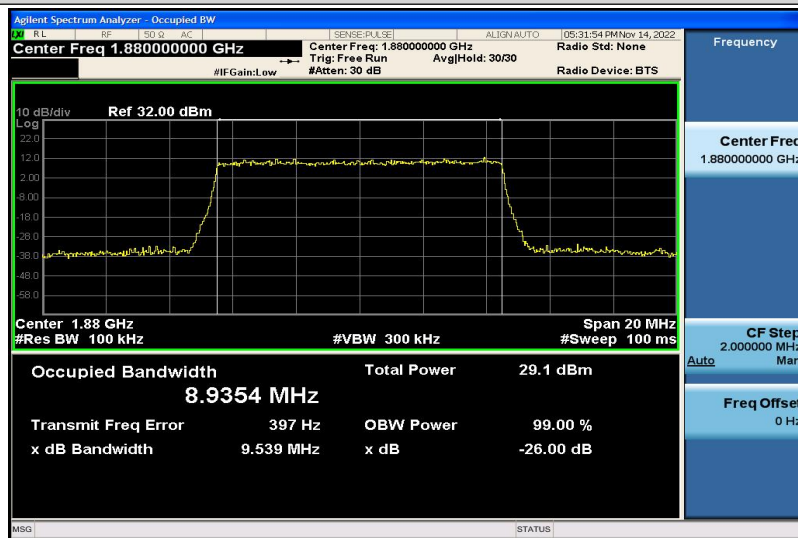

Band2-10MHz-QPSK-18900-50RB#0-8.9354