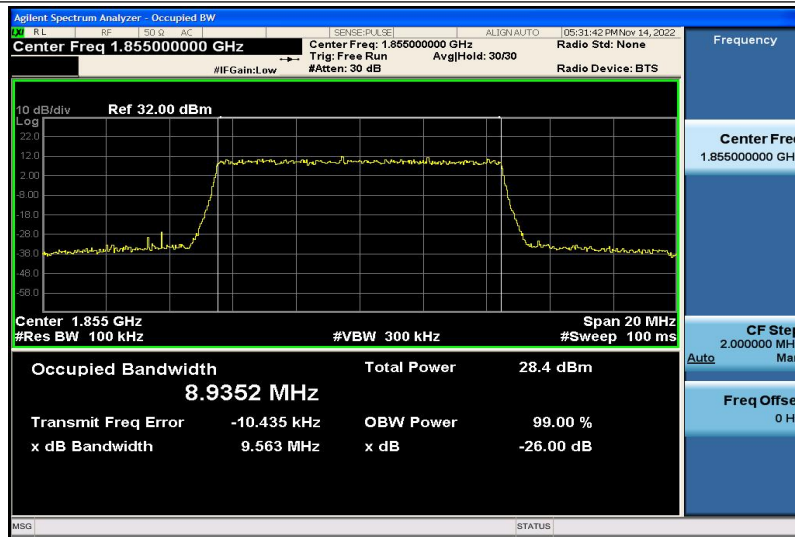

Band2-10MHz-16QAM-18650-50RB#0-8.9352