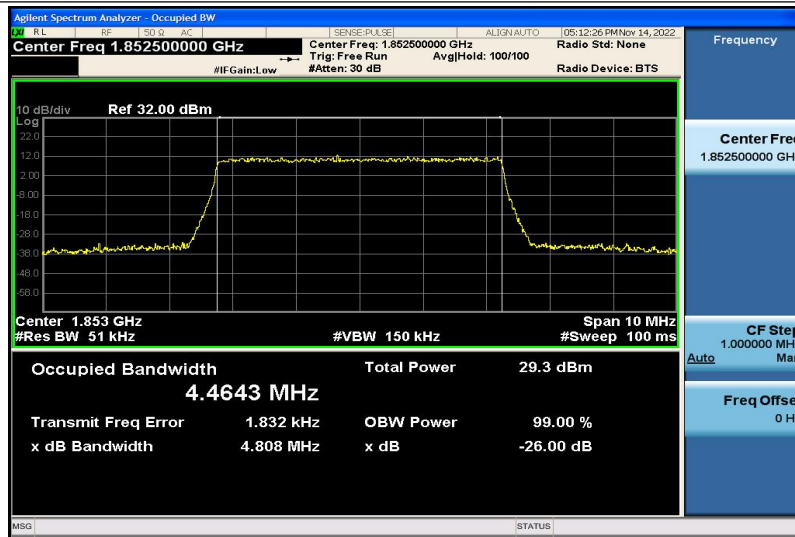

Band2-3MHz-QPSK-18615-15RB#0-2.6764

Band2-3MHz-QPSK-18900-15RB#0-2.6752

Band2-3MHz-QPSK-19185-15RB#0-2.6765

Band2-3MHz-16QAM-18615-15RB#0-2.6744

Band2-3MHz-16QAM-18900-15RB#0-2.6782

Band2-3MHz-16QAM-19185-15RB#0-2.6737