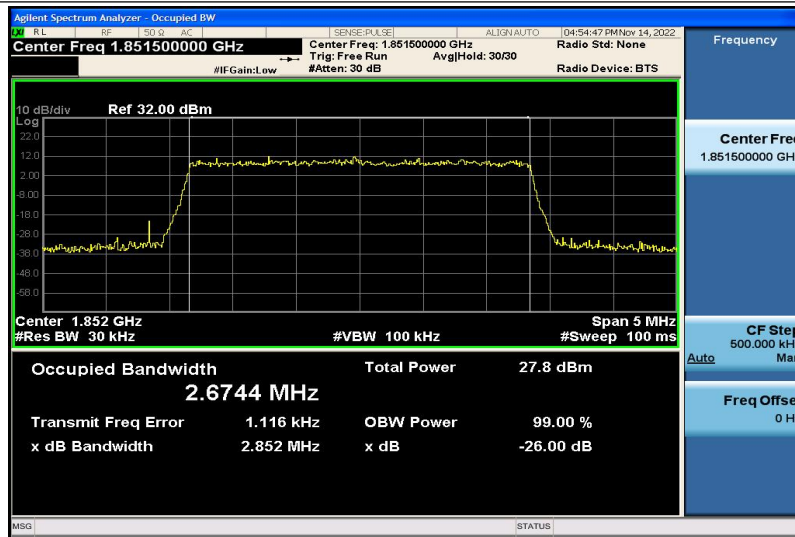

Band2-3MHz-16QAM-18615-15RB#0-2.6744