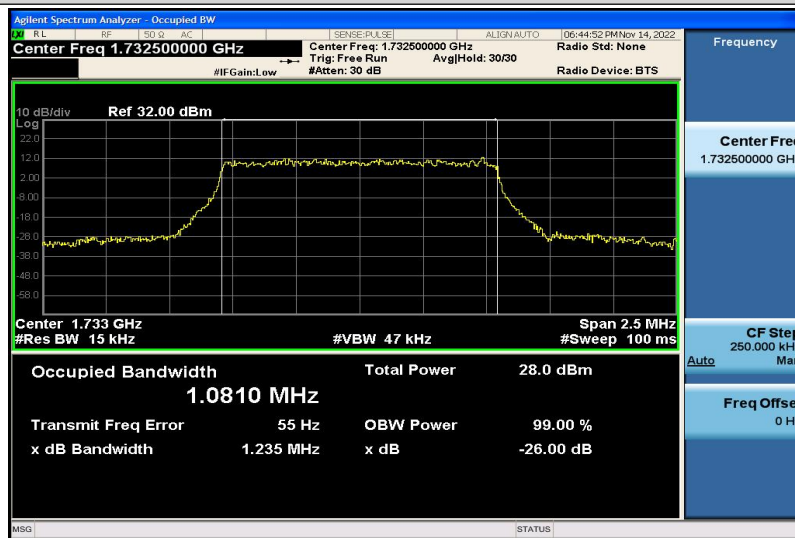

Band4-1.4MHz-QPSK-20175-6RB#0-1.0810