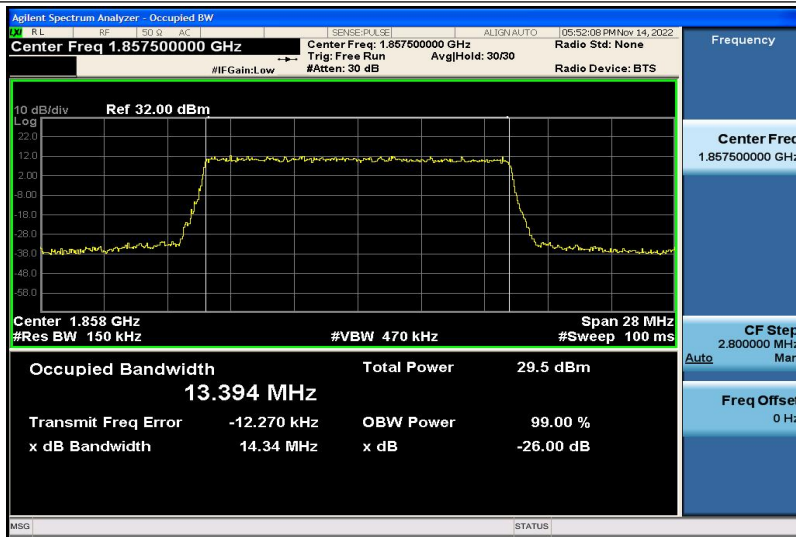

Band2-10MHz-QPSK-18650-50RB#0-8.9431

Band2-10MHz-QPSK-18900-50RB#0-8.9354

Band2-10MHz-QPSK-19150-50RB#0-8.9550

Band2-10MHz-16QAM-18650-50RB#0-8.9352

Band2-10MHz-16QAM-18900-50RB#0-8.9459

Band2-10MHz-16QAM-19150-50RB#0-8.9453