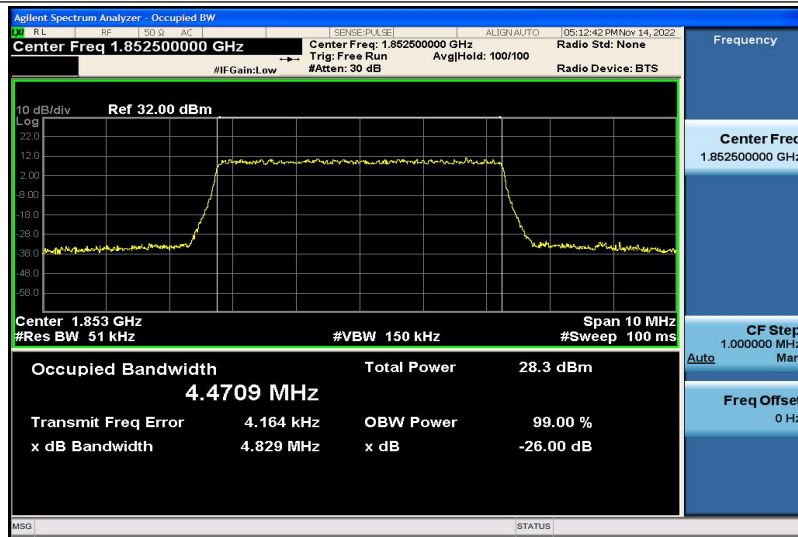

Band2-5MHz-16QAM-18625-25RB#0-4.4709