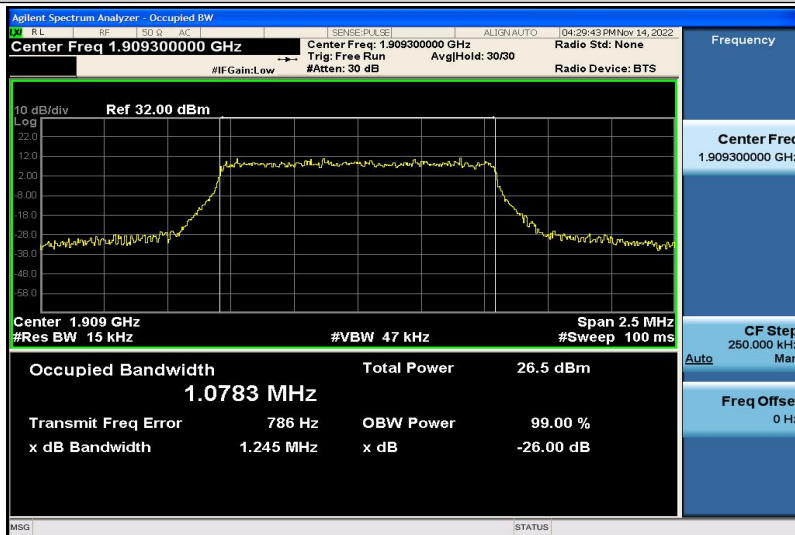

Test Graphs

Band2-1.4MHz-QPSK-18607-6RB#0-1.0814

Band2-1.4MHz-QPSK-18900-6RB#0-1.0827

Band2-1.4MHz-QPSK-19193-6RB#0-1.0832

Band2-1.4MHz-16QAM-18607-6RB#0-1.0820

Band2-1.4MHz-16QAM-18900-6RB#0-1.0776

Band2-1.4MHz-16QAM-19193-6RB#0-1.0783