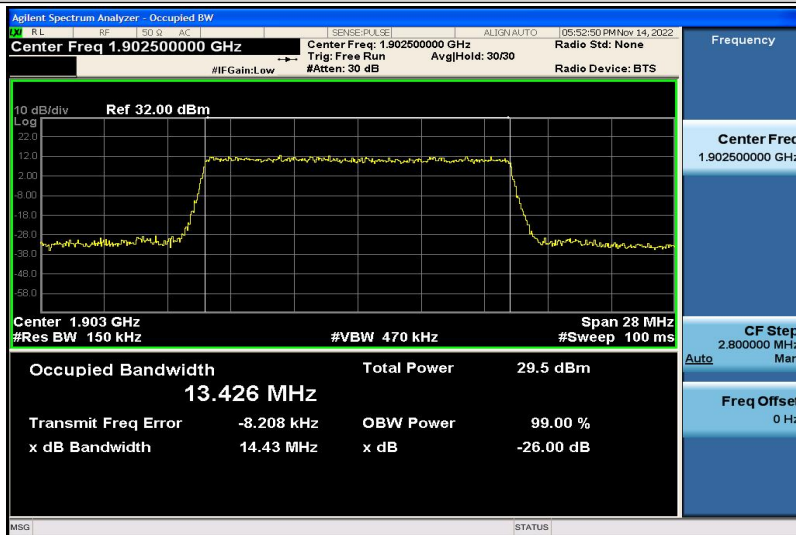

Band2-15MHz-QPSK-19125-75RB#0-13.426