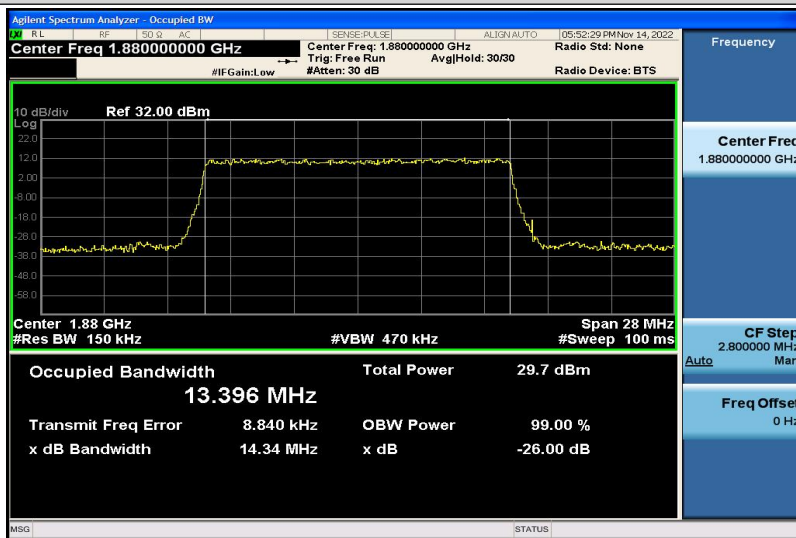

Band2-15MHz-QPSK-18900-75RB#0-13.396