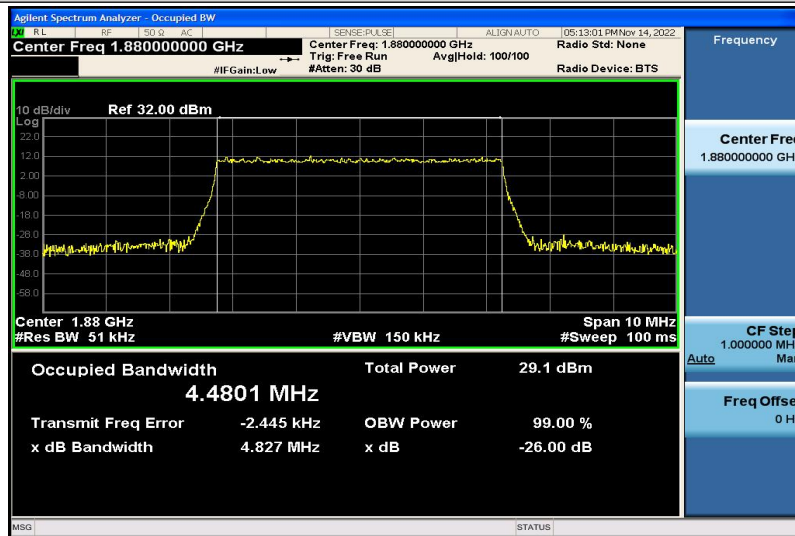

Band2-5MHz-QPSK-18900-25RB#0-4.4801