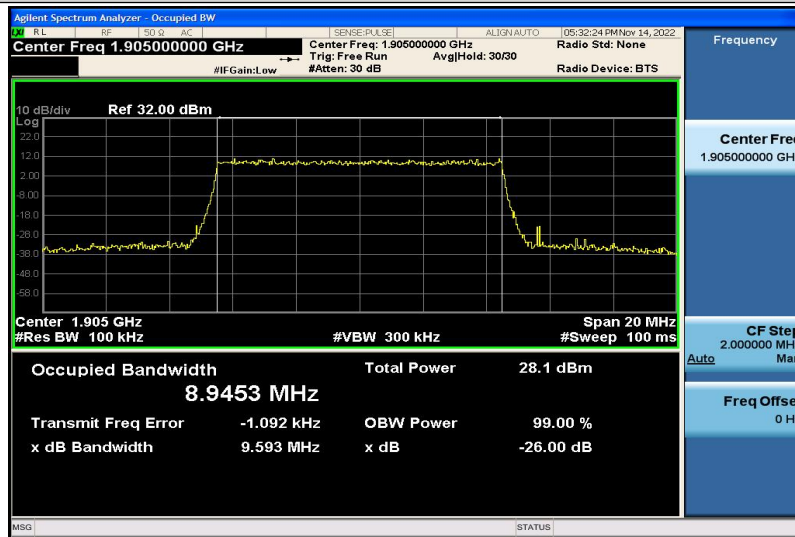

Band2-10MHz-QPSK-18650-50RB#0-8.9431

Band2-10MHz-QPSK-18900-50RB#0-8.9354

Band2-10MHz-QPSK-19150-50RB#0-8.9550

Band2-10MHz-16QAM-18650-50RB#0-8.9352

Band2-10MHz-16QAM-18900-50RB#0-8.9459

Band2-10MHz-16QAM-19150-50RB#0-8.9453