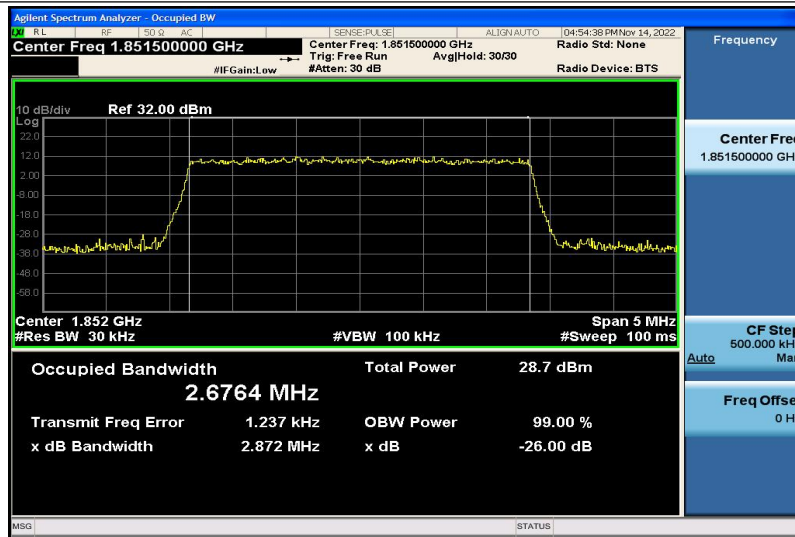

Test Graphs

Band2-1.4MHz-QPSK-18607-6RB#0-1.0814

Band2-1.4MHz-QPSK-18900-6RB#0-1.0827

Band2-1.4MHz-QPSK-19193-6RB#0-1.0832

Band2-1.4MHz-16QAM-18607-6RB#0-1.0820

Band2-1.4MHz-16QAM-18900-6RB#0-1.0776

Band2-1.4MHz-16QAM-19193-6RB#0-1.0783