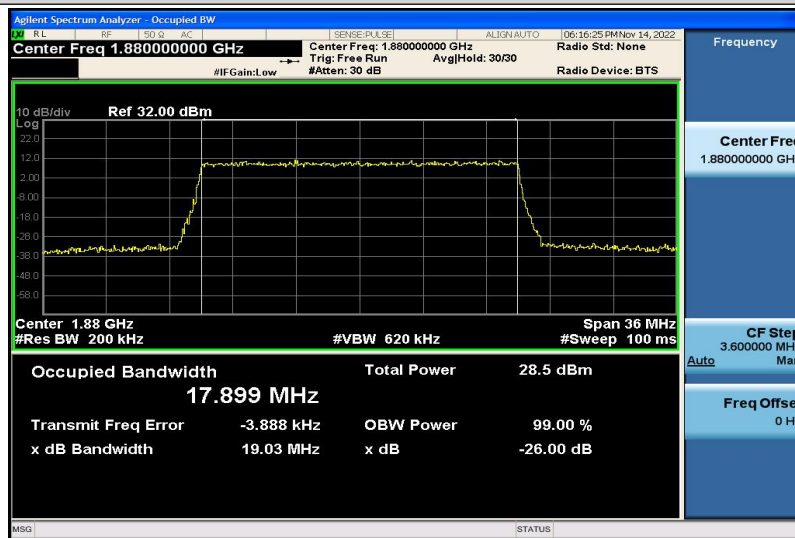

Band2-20MHz-QPSK-18700-100RB#0-17.853

Band2-20MHz-QPSK-18900-100RB#0-17.864

Band2-20MHz-QPSK-19100-100RB#0-17.852

Band2-20MHz-16QAM-18700-100RB#0-17.845

Band2-20MHz-16QAM-18900-100RB#0-17.899

Band2-20MHz-16QAM-19100-100RB#0-17.889