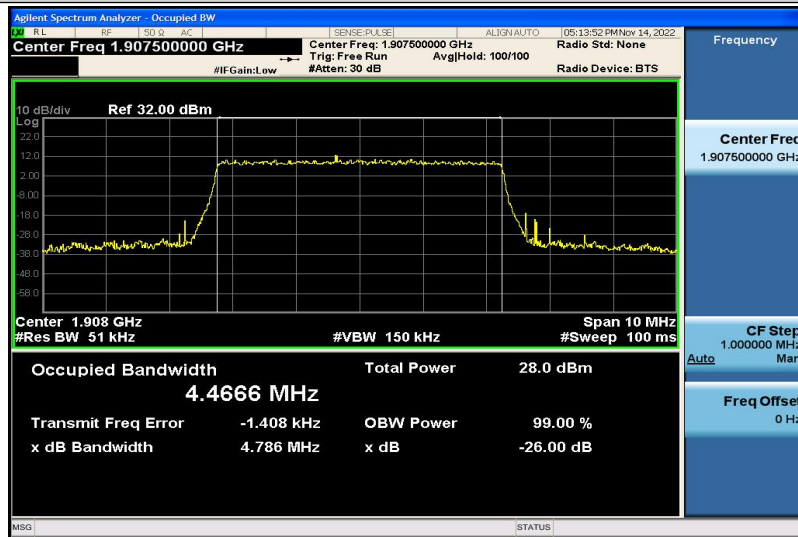

Band2-5MHz-QPSK-18625-25RB#0-4.4643

Band2-5MHz-QPSK-18900-25RB#0-4.4801

Band2-5MHz-QPSK-19175-25RB#0-4.4766

Band2-5MHz-16QAM-18625-25RB#0-4.4709

Band2-5MHz-16QAM-18900-25RB#0-4.4717

Band2-5MHz-16QAM-19175-25RB#0-4.4666