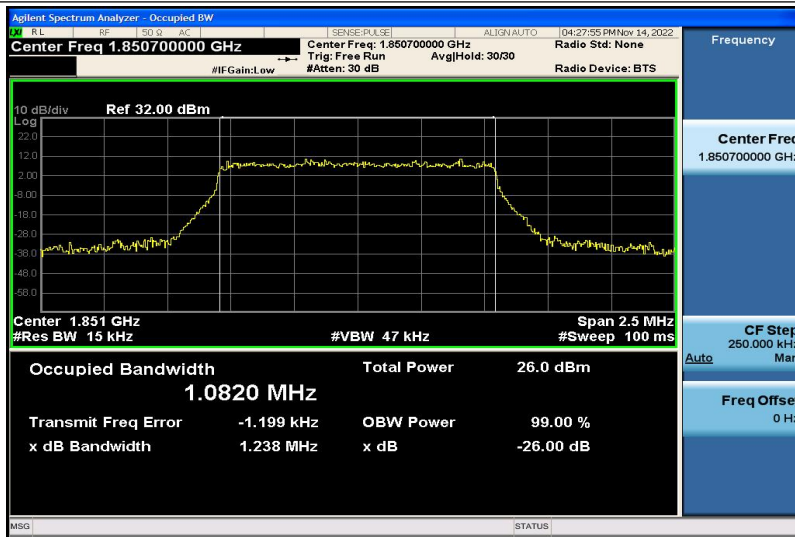

Test Graphs

Band2-1.4MHz-QPSK-18607-6RB#0-1.0814

Band2-1.4MHz-QPSK-18900-6RB#0-1.0827

Band2-1.4MHz-QPSK-19193-6RB#0-1.0832

Band2-1.4MHz-16QAM-18607-6RB#0-1.0820

Band2-1.4MHz-16QAM-18900-6RB#0-1.0776

Band2-1.4MHz-16QAM-19193-6RB#0-1.0783