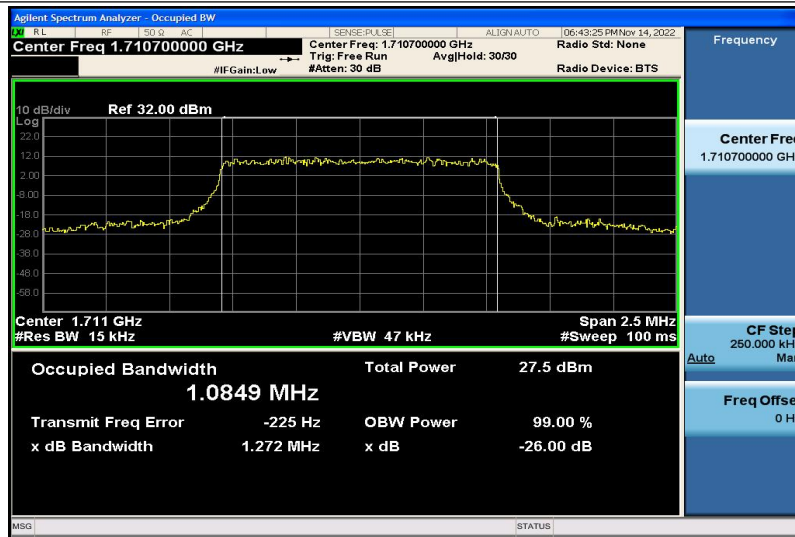

Band2-20MHz-QPSK-18700-100RB#0-17.853

Band2-20MHz-QPSK-18900-100RB#0-17.864

Band2-20MHz-QPSK-19100-100RB#0-17.852

Band2-20MHz-16QAM-18700-100RB#0-17.845

Band2-20MHz-16QAM-18900-100RB#0-17.899

Band2-20MHz-16QAM-19100-100RB#0-17.889