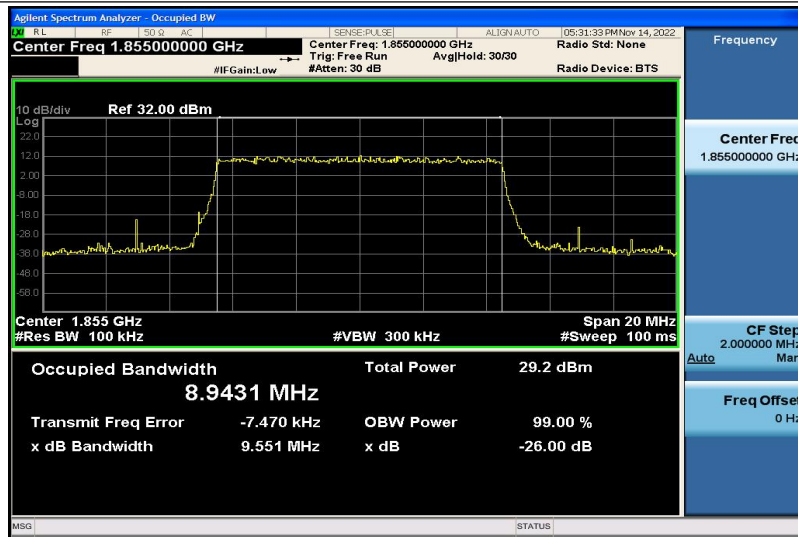

Band2-5MHz-QPSK-18625-25RB#0-4.4643

Band2-5MHz-QPSK-18900-25RB#0-4.4801

Band2-5MHz-QPSK-19175-25RB#0-4.4766

Band2-5MHz-16QAM-18625-25RB#0-4.4709

Band2-5MHz-16QAM-18900-25RB#0-4.4717

Band2-5MHz-16QAM-19175-25RB#0-4.4666