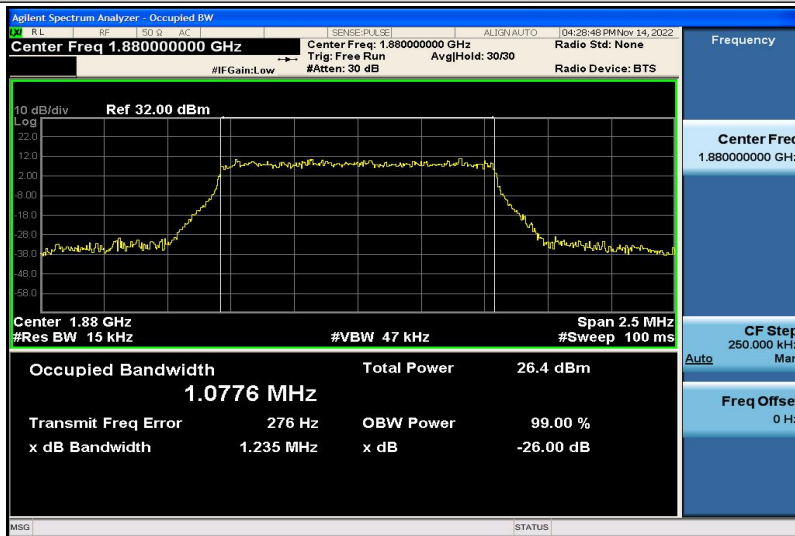

Test Graphs

Band2-1.4MHz-QPSK-18607-6RB#0-1.0814

Band2-1.4MHz-QPSK-18900-6RB#0-1.0827

Band2-1.4MHz-QPSK-19193-6RB#0-1.0832

Band2-1.4MHz-16QAM-18607-6RB#0-1.0820

Band2-1.4MHz-16QAM-18900-6RB#0-1.0776

Band2-1.4MHz-16QAM-19193-6RB#0-1.0783