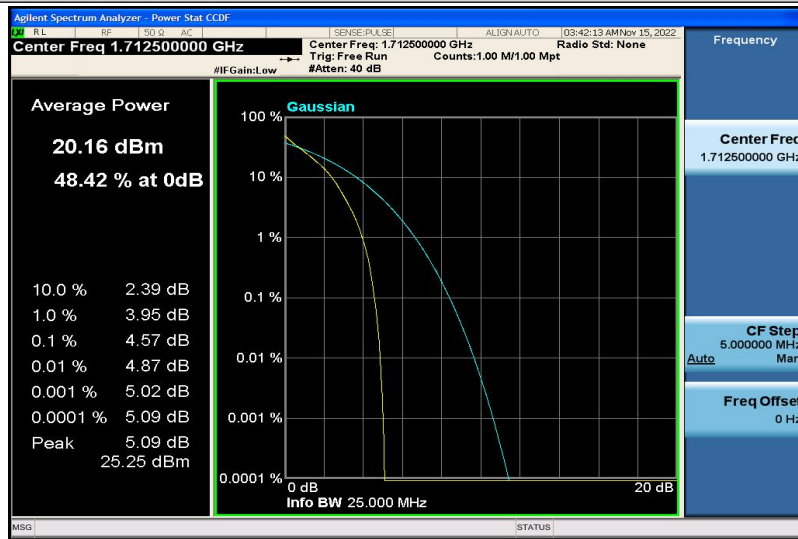

Band66-3MHz-16QAM-132322-15RB#0

Band66-3MHz-16QAM-132657-1RB#0

Band66-3MHz-16QAM-132657-15RB#0

Band66-5MHz-QPSK-131997-1RB#0

Band66-5MHz-QPSK-131997-25RB#0

Band66-5MHz-QPSK-132322-1RB#0

Band66-5MHz-QPSK-132322-25RB#0