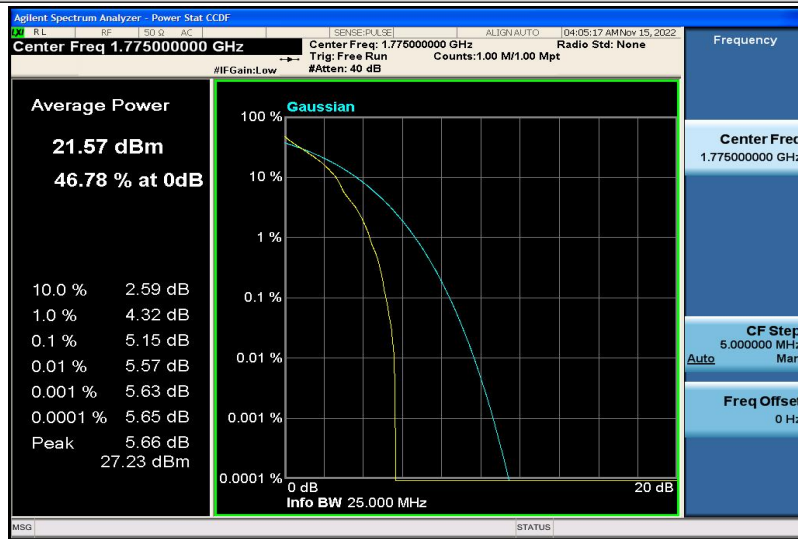

Band66-5MHz-16QAM-132647-25RB#0

Band66-10MHz-QPSK-132022-1RB#0

Band66-10MHz-QPSK-132022-50RB#0

Band66-10MHz-QPSK-132322-1RB#0

Band66-10MHz-QPSK-132322-50RB#0

Band66-10MHz-QPSK-132622-1RB#0

Band66-10MHz-QPSK-132622-50RB#0