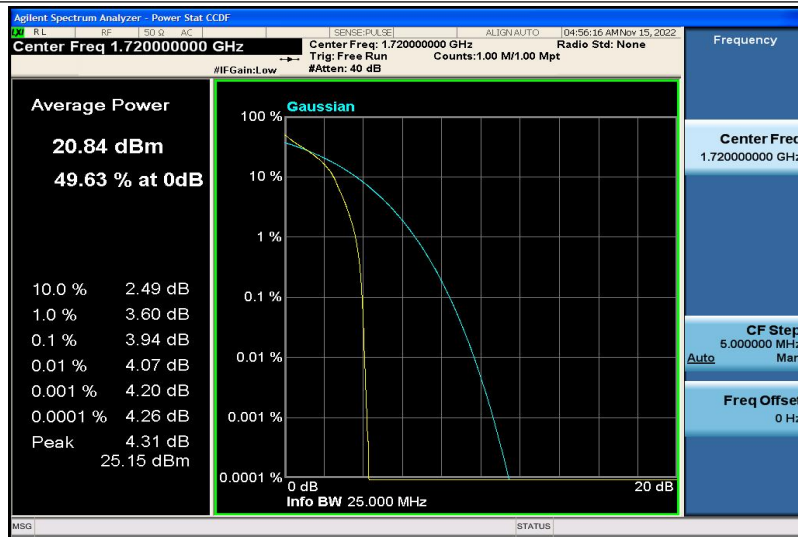

Band66-15MHz-16QAM-132322-1RB#0

Band66-15MHz-16QAM-132322-75RB#0

Band66-15MHz-16QAM-132597-1RB#0

Band66-15MHz-16QAM-132597-75RB#0

Band66-20MHz-QPSK-132072-1RB#0

Band66-20MHz-QPSK-132072-100RB#0

Band66-20MHz-QPSK-132322-1RB#0