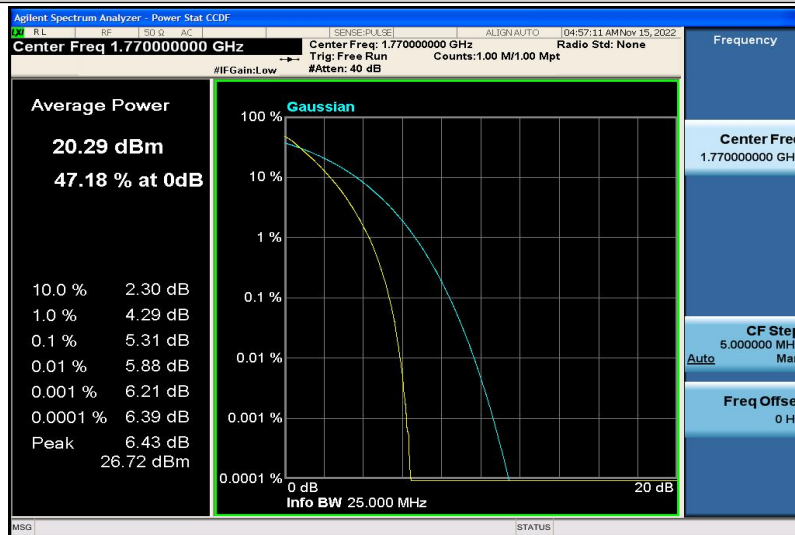

Band66-20MHz-QPSK-132572-1RB#0

Band66-20MHz-QPSK-132572-100RB#0