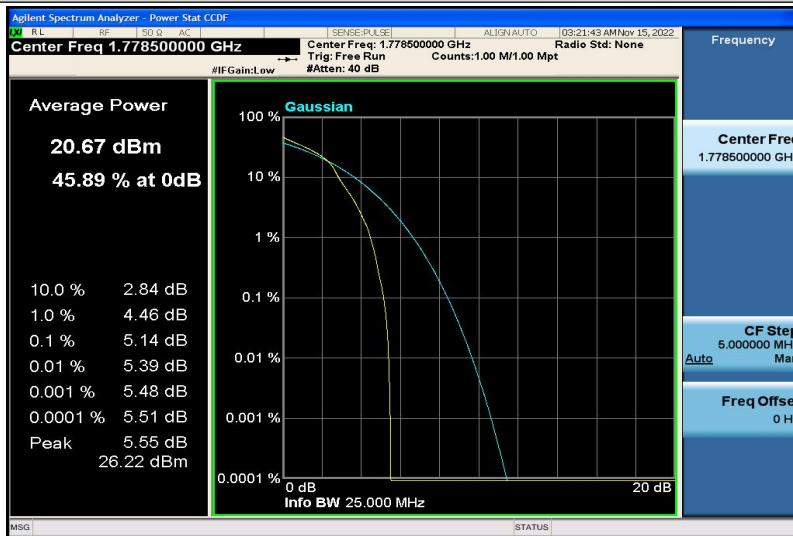

Band66-3MHz-16QAM-132322-15RB#0

Band66-3MHz-16QAM-132657-1RB#0

Band66-3MHz-16QAM-132657-15RB#0

Band66-5MHz-QPSK-131997-1RB#0

Band66-5MHz-QPSK-131997-25RB#0

Band66-5MHz-QPSK-132322-1RB#0

Band66-5MHz-QPSK-132322-25RB#0