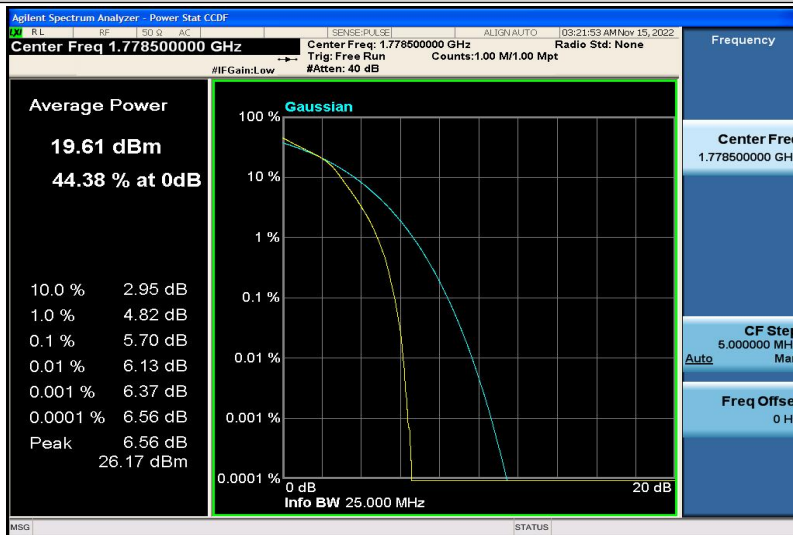

Band66-3MHz-16QAM-132322-15RB#0

Band66-3MHz-16QAM-132657-1RB#0

Band66-3MHz-16QAM-132657-15RB#0

Band66-5MHz-QPSK-131997-1RB#0

Band66-5MHz-QPSK-131997-25RB#0

Band66-5MHz-QPSK-132322-1RB#0

Band66-5MHz-QPSK-132322-25RB#0