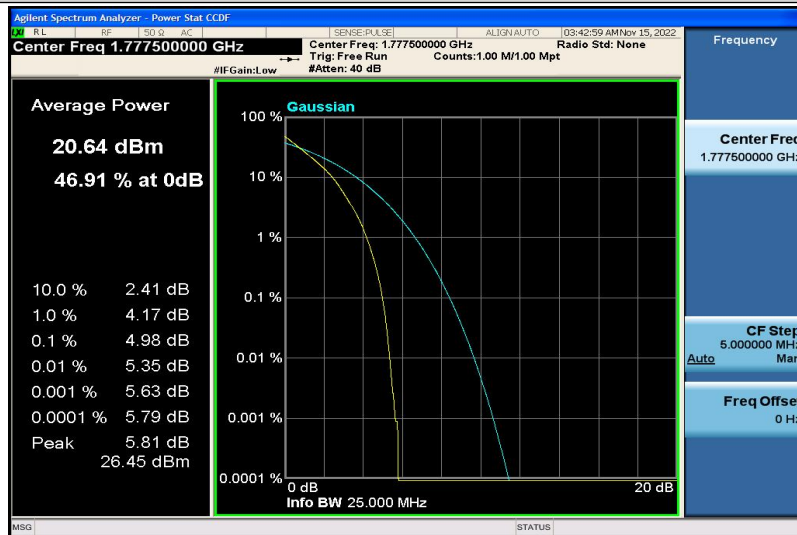

Band66-5MHz-QPSK-132647-1RB#0

Band66-5MHz-QPSK-132647-25RB#0