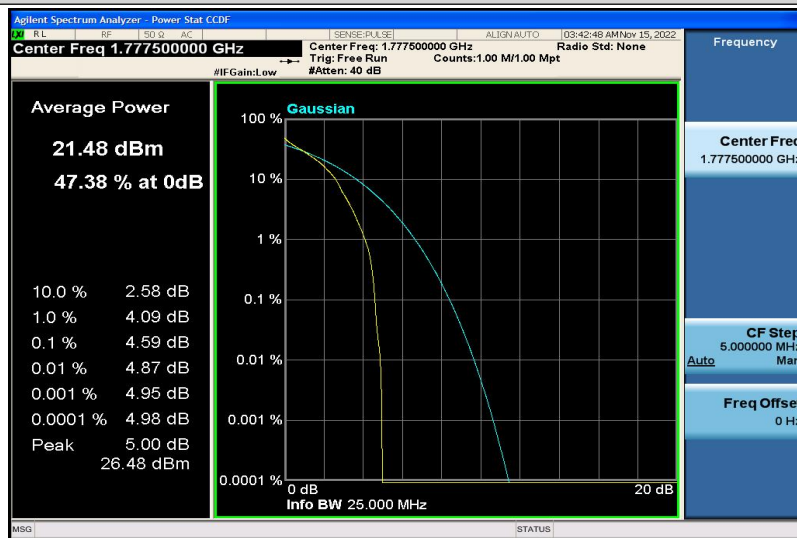

Band66-3MHz-16QAM-132322-15RB#0

Band66-3MHz-16QAM-132657-1RB#0

Band66-3MHz-16QAM-132657-15RB#0

Band66-5MHz-QPSK-131997-1RB#0

Band66-5MHz-QPSK-131997-25RB#0

Band66-5MHz-QPSK-132322-1RB#0

Band66-5MHz-QPSK-132322-25RB#0