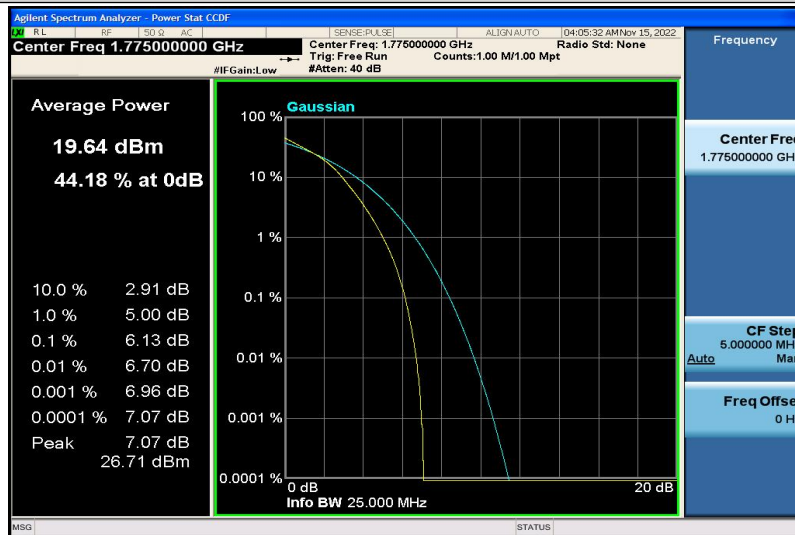

Band66-10MHz-16QAM-132022-1RB#0

Band66-10MHz-16QAM-132022-50RB#0

Band66-10MHz-16QAM-132322-1RB#0

Band66-10MHz-16QAM-132322-50RB#0

Band66-10MHz-16QAM-132622-1RB#0

Band66-10MHz-16QAM-132622-50RB#0

Band66-15MHz-QPSK-132047-1RB#0