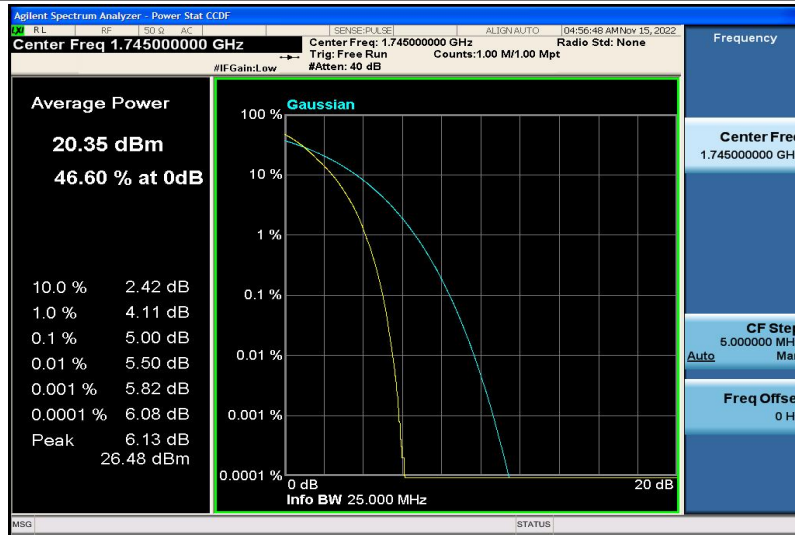

Band66-15MHz-16QAM-132322-1RB#0

Band66-15MHz-16QAM-132322-75RB#0

Band66-15MHz-16QAM-132597-1RB#0

Band66-15MHz-16QAM-132597-75RB#0

Band66-20MHz-QPSK-132072-1RB#0

Band66-20MHz-QPSK-132072-100RB#0

Band66-20MHz-QPSK-132322-1RB#0