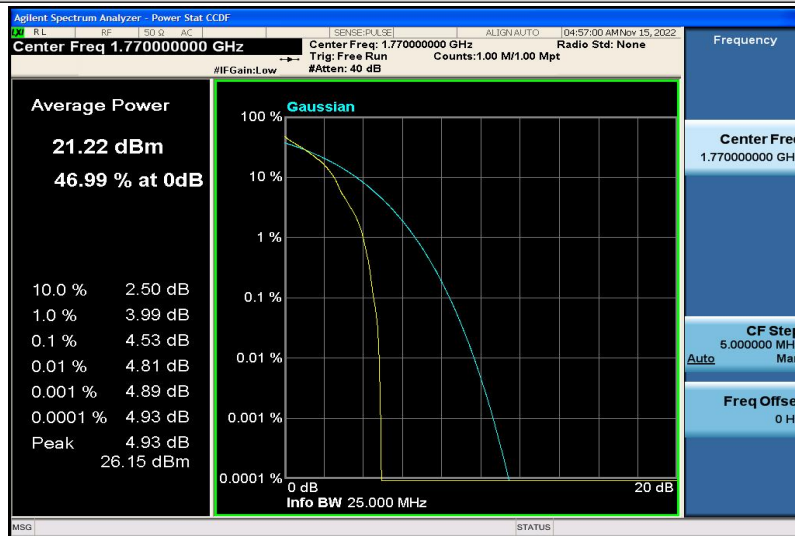

Band66-20MHz-QPSK-132322-100RB#0

Band66-20MHz-QPSK-132572-1RB#0