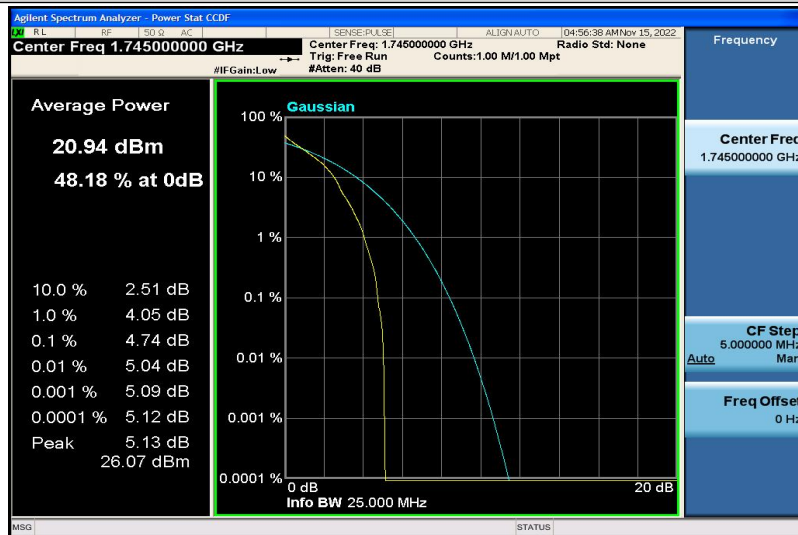

Band66-15MHz-16QAM-132322-1RB#0

Band66-15MHz-16QAM-132322-75RB#0

Band66-15MHz-16QAM-132597-1RB#0

Band66-15MHz-16QAM-132597-75RB#0

Band66-20MHz-QPSK-132072-1RB#0

Band66-20MHz-QPSK-132072-100RB#0

Band66-20MHz-QPSK-132322-1RB#0