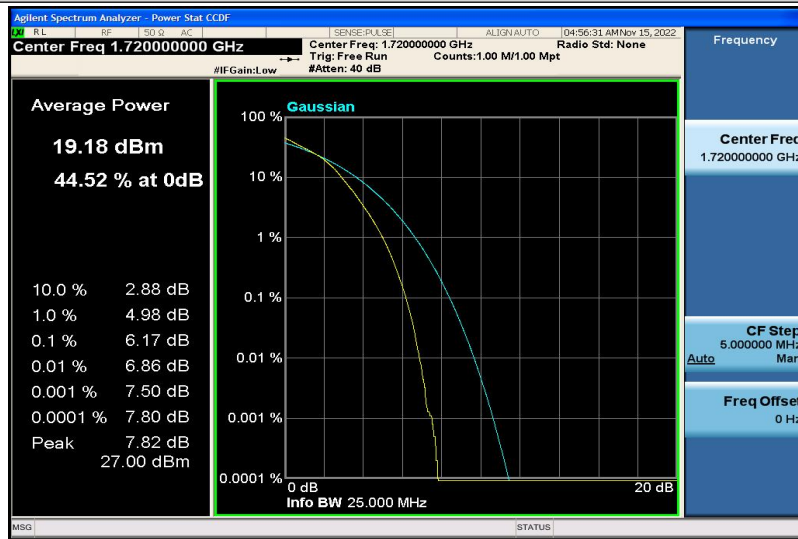

Band66-20MHz-QPSK-132322-100RB#0

Band66-20MHz-QPSK-132572-1RB#0

Band66-20MHz-QPSK-132572-100RB#0

Band66-20MHz-16QAM-132072-1RB#0

Band66-20MHz-16QAM-132072-100RB#0

Band66-20MHz-16QAM-132322-1RB#0