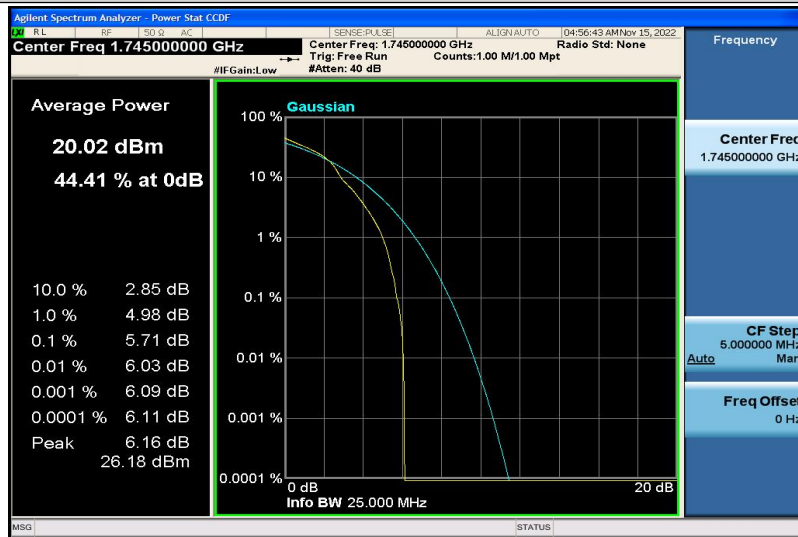

Band66-20MHz-QPSK-132322-100RB#0

Band66-20MHz-QPSK-132572-1RB#0

Band66-20MHz-QPSK-132572-100RB#0

Band66-20MHz-16QAM-132072-1RB#0

Band66-20MHz-16QAM-132072-100RB#0

Band66-20MHz-16QAM-132322-1RB#0