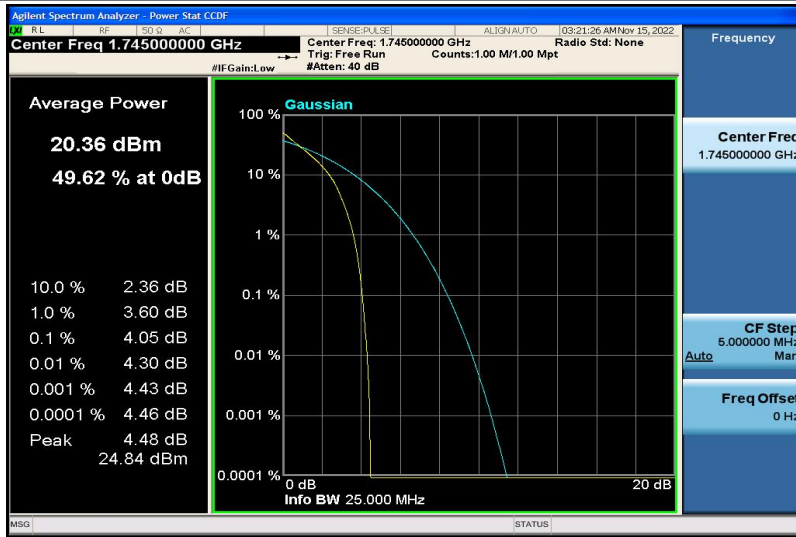

Band66-1.4MHz-16QAM-132322-1RB#0

Band66-1.4MHz-16QAM-132322-6RB#0

Band66-1.4MHz-16QAM-132665-1RB#0

Band66-1.4MHz-16QAM-132665-6RB#0

Band66-3MHz-QPSK-131987-1RB#0

Band66-3MHz-QPSK-131987-15RB#0

Band66-3MHz-QPSK-132322-1RB#0