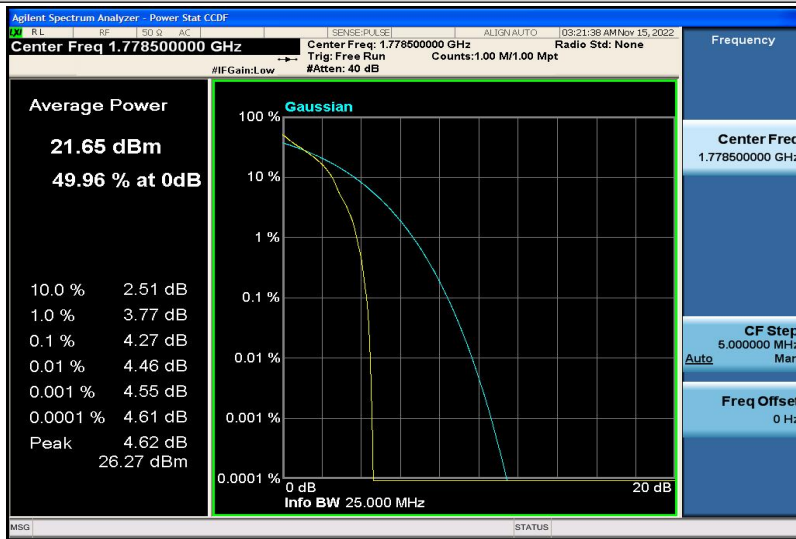

Band66-3MHz-QPSK-132322-15RB#0

Band66-3MHz-QPSK-132657-1RB#0