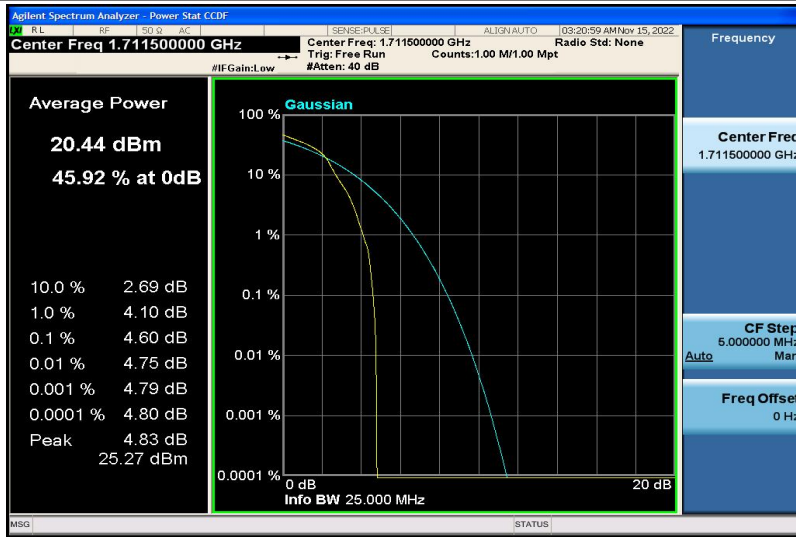

Band66-3MHz-QPSK-132657-15RB#0

Band66-3MHz-16QAM-131987-1RB#0