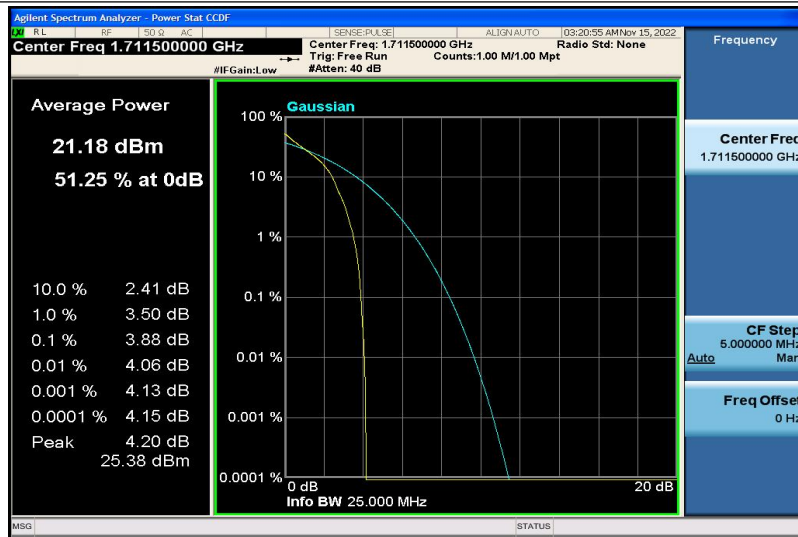

Band66-1.4MHz-16QAM-132322-1RB#0

Band66-1.4MHz-16QAM-132322-6RB#0

Band66-1.4MHz-16QAM-132665-1RB#0

Band66-1.4MHz-16QAM-132665-6RB#0

Band66-3MHz-QPSK-131987-1RB#0

Band66-3MHz-QPSK-131987-15RB#0

Band66-3MHz-QPSK-132322-1RB#0