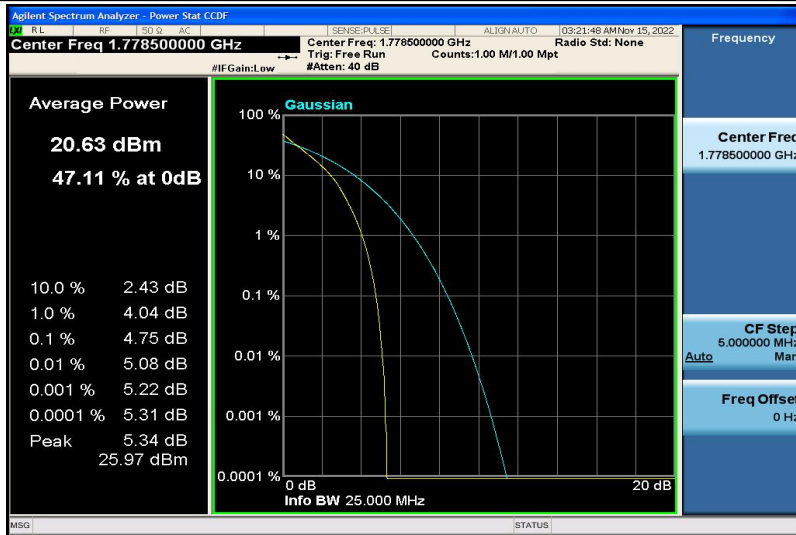

Band66-3MHz-QPSK-132657-1RB#0

Band66-3MHz-QPSK-132657-15RB#0