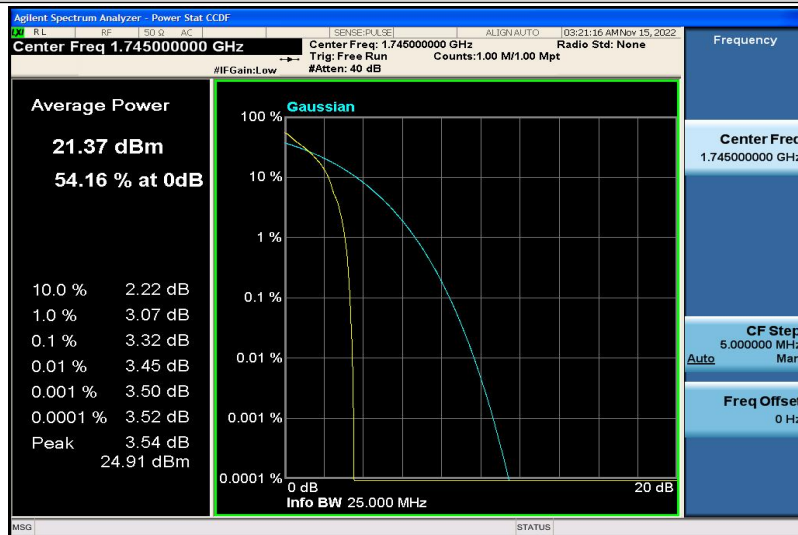

Band66-1.4MHz-16QAM-132322-1RB#0

Band66-1.4MHz-16QAM-132322-6RB#0

Band66-1.4MHz-16QAM-132665-1RB#0

Band66-1.4MHz-16QAM-132665-6RB#0

Band66-3MHz-QPSK-131987-1RB#0

Band66-3MHz-QPSK-131987-15RB#0

Band66-3MHz-QPSK-132322-1RB#0