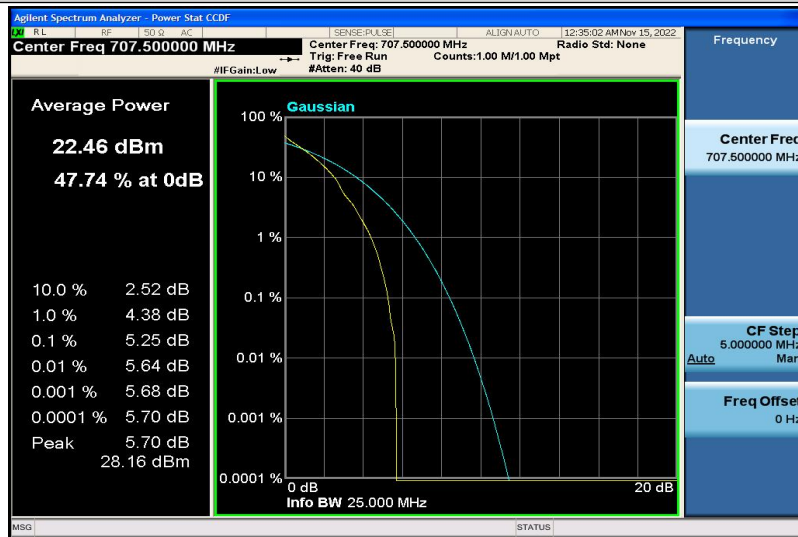

Band7-20MHz-16QAM-21100-100RB#0

Band7-20MHz-16QAM-21350-1RB#0

Band7-20MHz-16QAM-21350-100RB#0

Band12-1.4MHz-QPSK-23017-1RB#0

Band12-1.4MHz-QPSK-23017-6RB#0

Band12-1.4MHz-QPSK-23095-1RB#0

Band12-1.4MHz-QPSK-23095-6RB#0