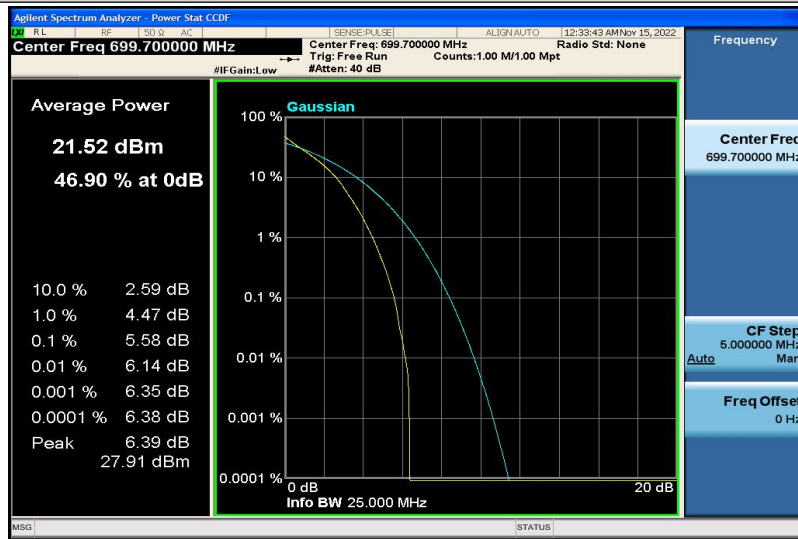

Band7-20MHz-16QAM-21100-100RB#0

Band7-20MHz-16QAM-21350-1RB#0

Band7-20MHz-16QAM-21350-100RB#0

Band12-1.4MHz-QPSK-23017-1RB#0

Band12-1.4MHz-QPSK-23017-6RB#0

Band12-1.4MHz-QPSK-23095-1RB#0

Band12-1.4MHz-QPSK-23095-6RB#0