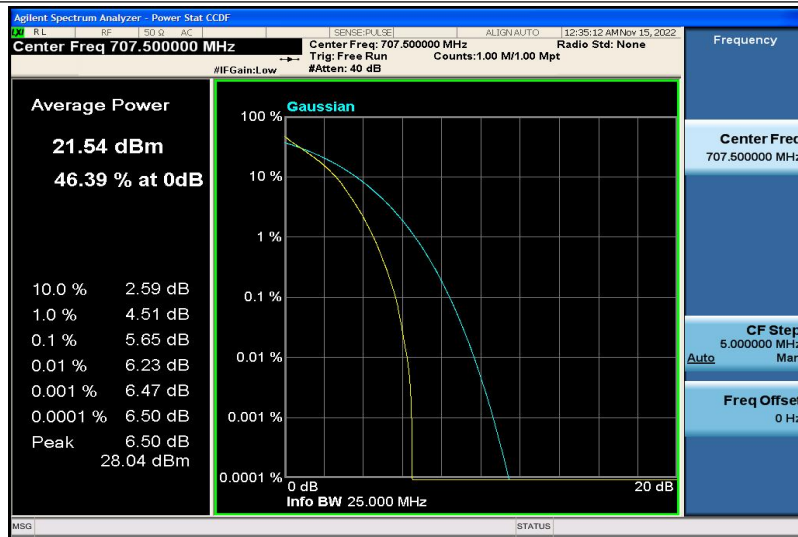

Band7-20MHz-16QAM-21100-100RB#0

Band7-20MHz-16QAM-21350-1RB#0

Band7-20MHz-16QAM-21350-100RB#0

Band12-1.4MHz-QPSK-23017-1RB#0

Band12-1.4MHz-QPSK-23017-6RB#0

Band12-1.4MHz-QPSK-23095-1RB#0

Band12-1.4MHz-QPSK-23095-6RB#0