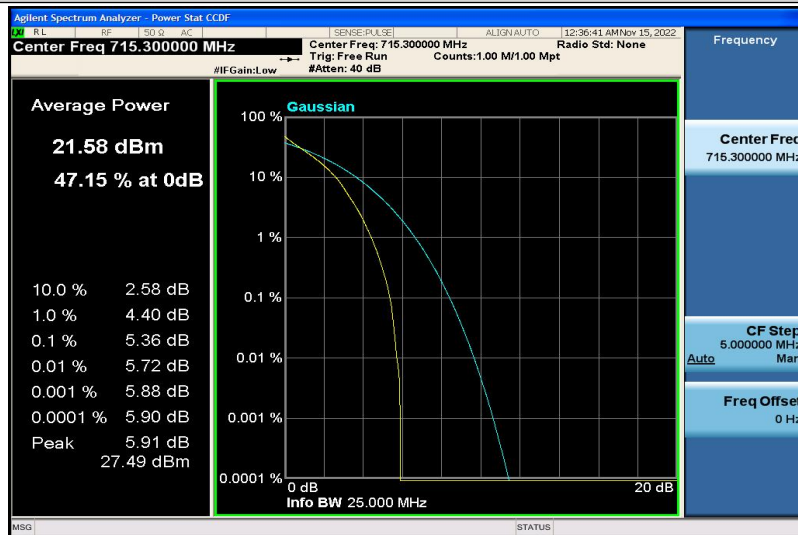

Band12-1.4MHz-QPSK-23173-1RB#0

Band12-1.4MHz-QPSK-23173-6RB#0