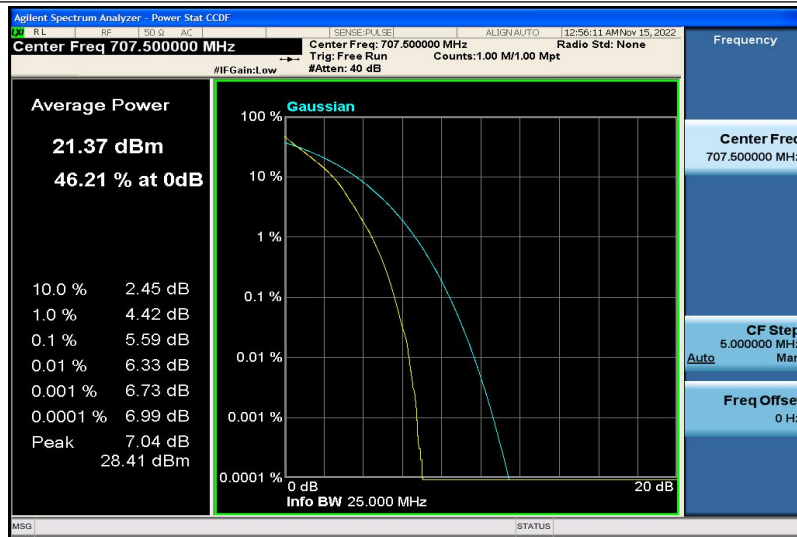

Band12-1.4MHz-16QAM-23173-6RB#0

Band12-3MHz-QPSK-23025-1RB#0

Band12-3MHz-QPSK-23025-15RB#0

Band12-3MHz-QPSK-23095-1RB#0

Band12-3MHz-QPSK-23095-15RB#0

Band12-3MHz-QPSK-23165-1RB#0

Band12-3MHz-QPSK-23165-15RB#0