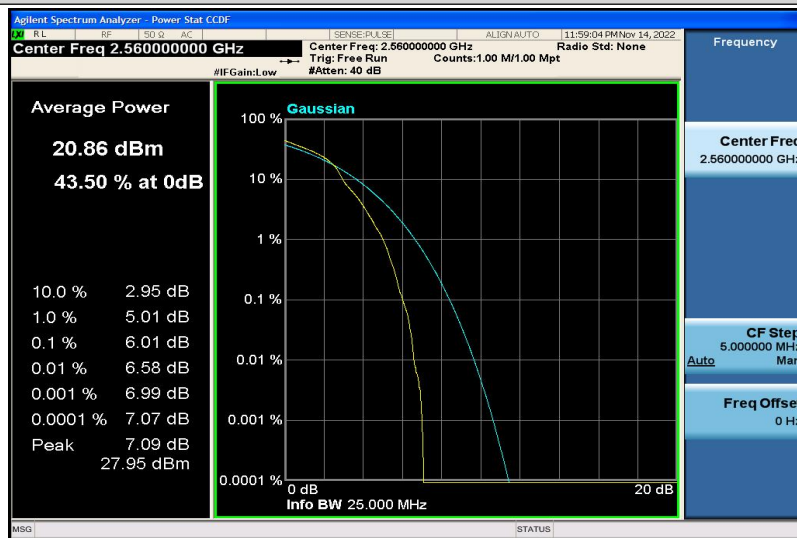

Band7-20MHz-16QAM-21100-100RB#0

Band7-20MHz-16QAM-21350-1RB#0

Band7-20MHz-16QAM-21350-100RB#0

Band12-1.4MHz-QPSK-23017-1RB#0

Band12-1.4MHz-QPSK-23017-6RB#0

Band12-1.4MHz-QPSK-23095-1RB#0

Band12-1.4MHz-QPSK-23095-6RB#0