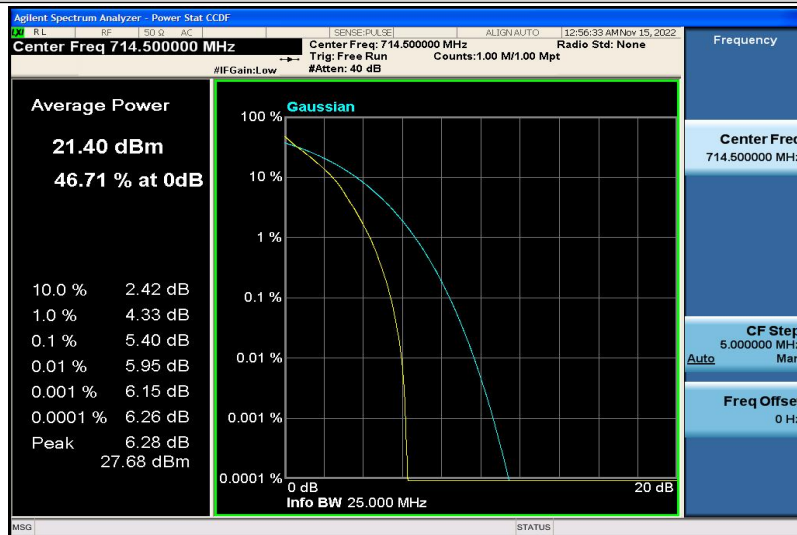

Band12-1.4MHz-16QAM-23173-6RB#0

Band12-3MHz-QPSK-23025-1RB#0

Band12-3MHz-QPSK-23025-15RB#0

Band12-3MHz-QPSK-23095-1RB#0

Band12-3MHz-QPSK-23095-15RB#0

Band12-3MHz-QPSK-23165-1RB#0

Band12-3MHz-QPSK-23165-15RB#0