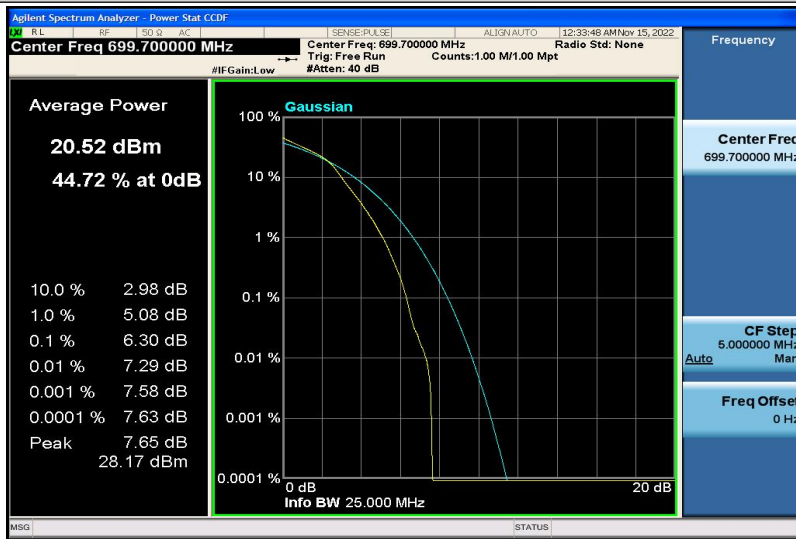

Band12-1.4MHz-16QAM-23017-1RB#0

Band12-1.4MHz-16QAM-23017-6RB#0