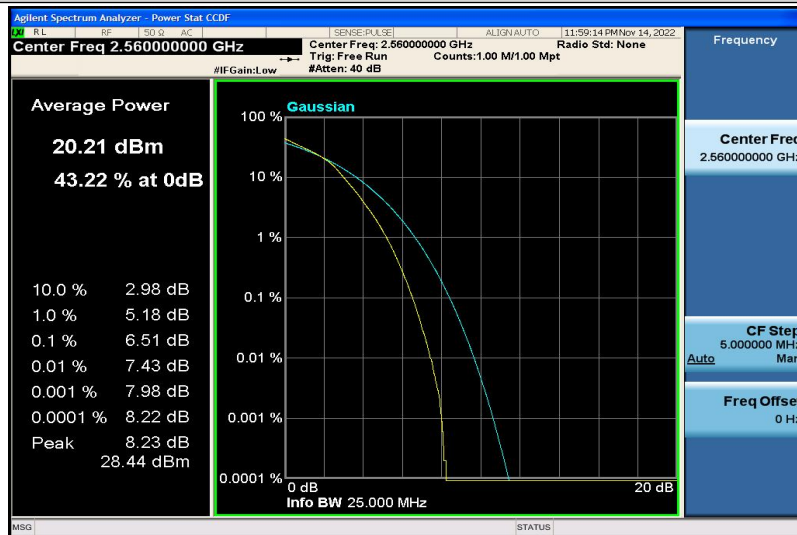

Band7-20MHz-16QAM-21100-100RB#0

Band7-20MHz-16QAM-21350-1RB#0

Band7-20MHz-16QAM-21350-100RB#0

Band12-1.4MHz-QPSK-23017-1RB#0

Band12-1.4MHz-QPSK-23017-6RB#0

Band12-1.4MHz-QPSK-23095-1RB#0

Band12-1.4MHz-QPSK-23095-6RB#0