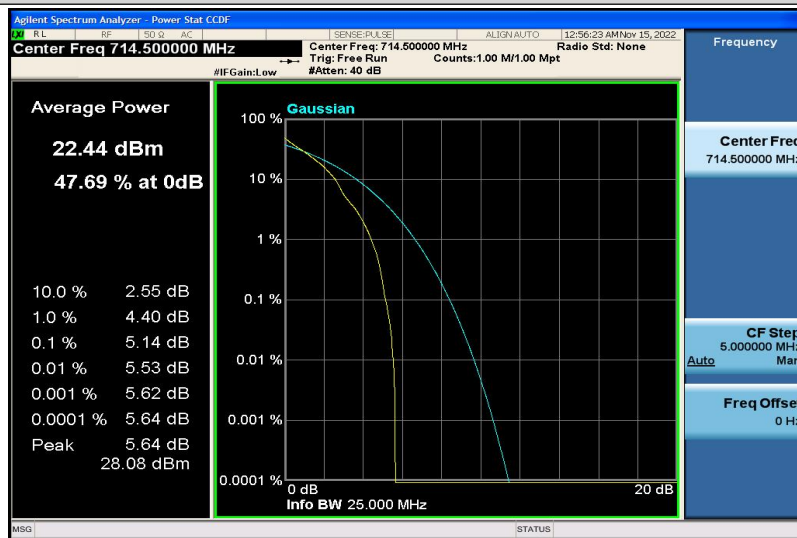

Band12-1.4MHz-16QAM-23173-6RB#0

Band12-3MHz-QPSK-23025-1RB#0

Band12-3MHz-QPSK-23025-15RB#0

Band12-3MHz-QPSK-23095-1RB#0

Band12-3MHz-QPSK-23095-15RB#0

Band12-3MHz-QPSK-23165-1RB#0

Band12-3MHz-QPSK-23165-15RB#0