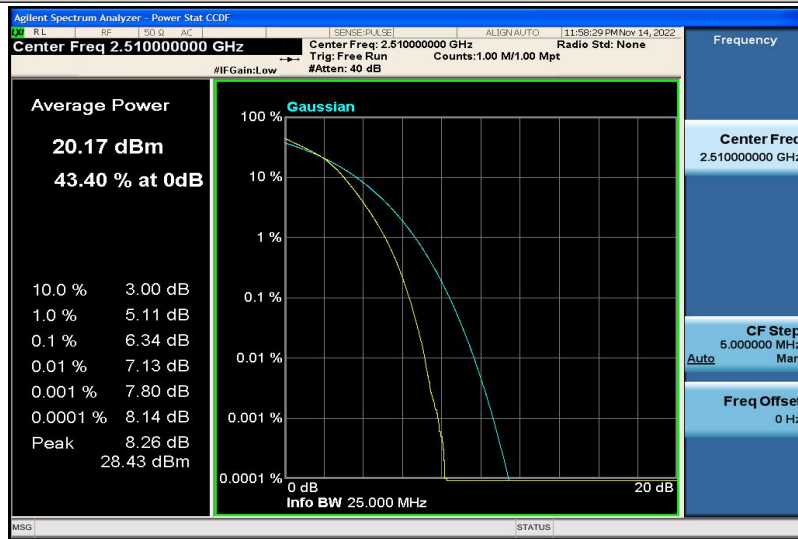

Band7-20MHz-16QAM-20850-1RB#0

Band7-20MHz-16QAM-20850-100RB#0