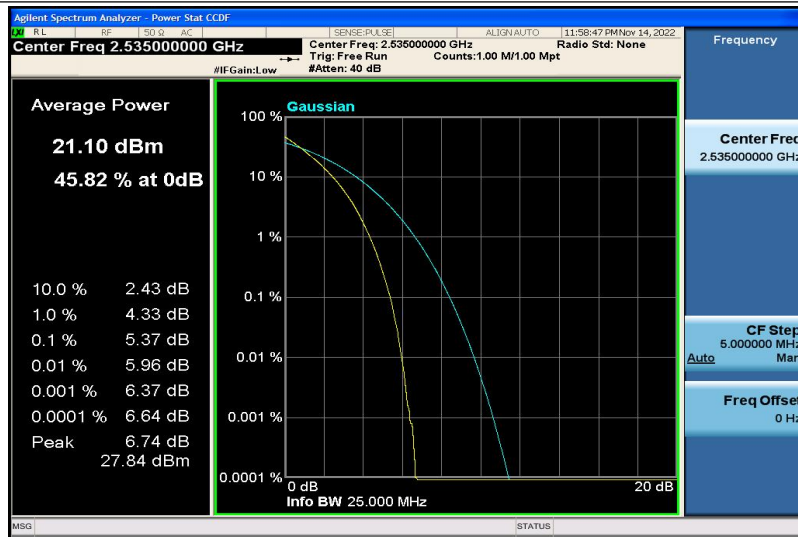

Band7-15MHz-16QAM-21375-1RB#0

Band7-15MHz-16QAM-21375-75RB#0

Band7-20MHz-QPSK-20850-1RB#0

Band7-20MHz-QPSK-20850-100RB#0

Band7-20MHz-QPSK-21100-1RB#0

Band7-20MHz-QPSK-21100-100RB#0

Band7-20MHz-QPSK-21350-1RB#0