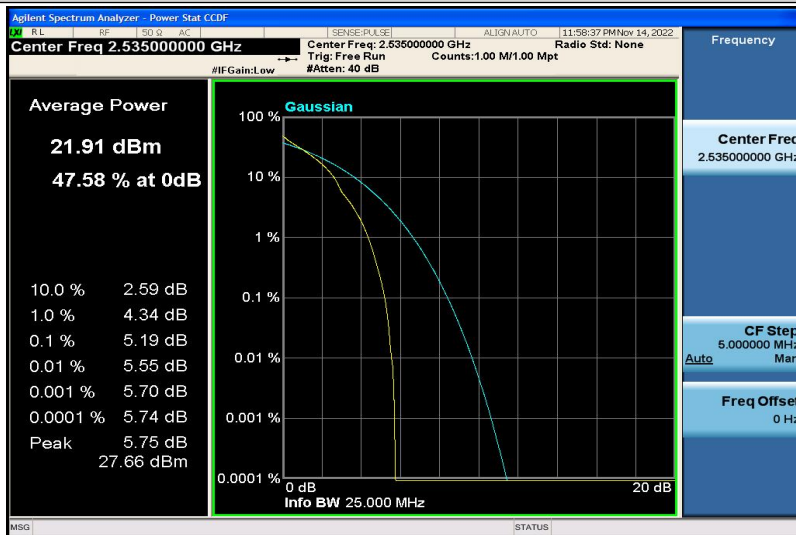

Band7-15MHz-16QAM-21375-1RB#0

Band7-15MHz-16QAM-21375-75RB#0

Band7-20MHz-QPSK-20850-1RB#0

Band7-20MHz-QPSK-20850-100RB#0

Band7-20MHz-QPSK-21100-1RB#0

Band7-20MHz-QPSK-21100-100RB#0

Band7-20MHz-QPSK-21350-1RB#0