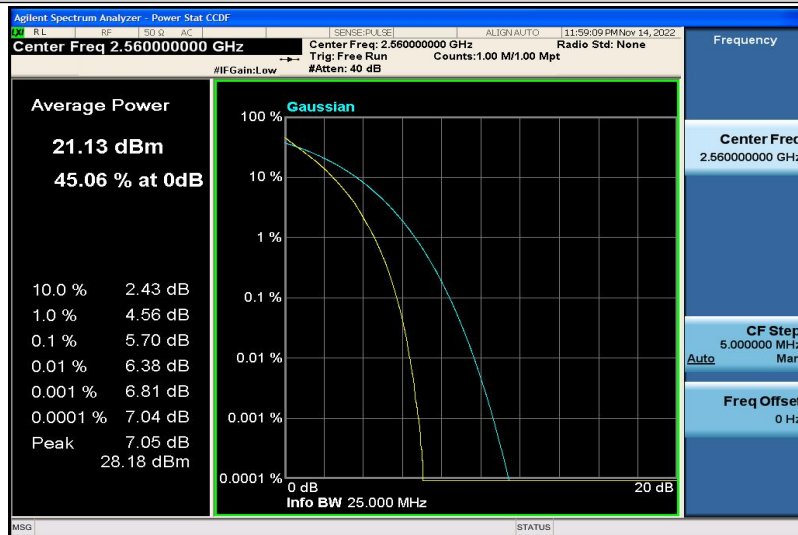

Band7-15MHz-16QAM-21375-1RB#0

Band7-15MHz-16QAM-21375-75RB#0

Band7-20MHz-QPSK-20850-1RB#0

Band7-20MHz-QPSK-20850-100RB#0

Band7-20MHz-QPSK-21100-1RB#0

Band7-20MHz-QPSK-21100-100RB#0

Band7-20MHz-QPSK-21350-1RB#0