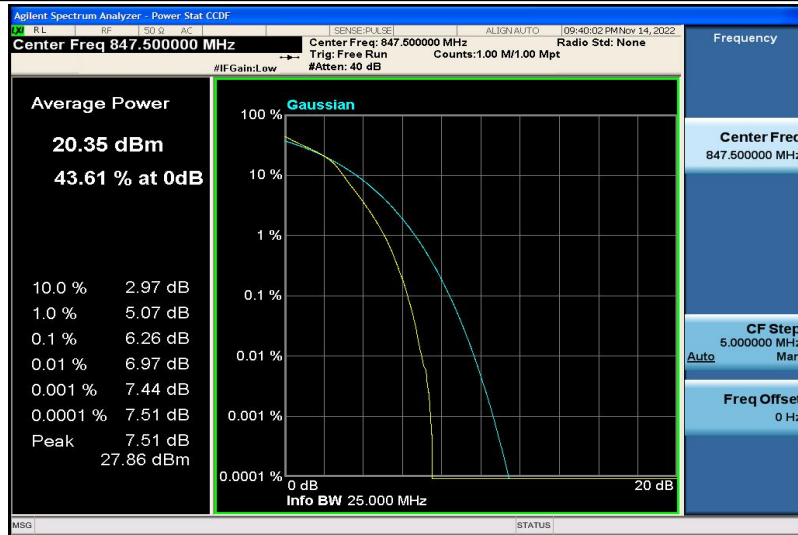

Band5-3MHz-16QAM-20415-15RB#0

Band5-3MHz-16QAM-20525-1RB#0

Band5-3MHz-16QAM-20525-15RB#0

Band5-3MHz-16QAM-20635-1RB#0

Band5-3MHz-16QAM-20635-15RB#0

Band5-5MHz-QPSK-20425-1RB#0

Band5-5MHz-QPSK-20425-25RB#0

Band5-5MHz-QPSK-20525-1RB#0