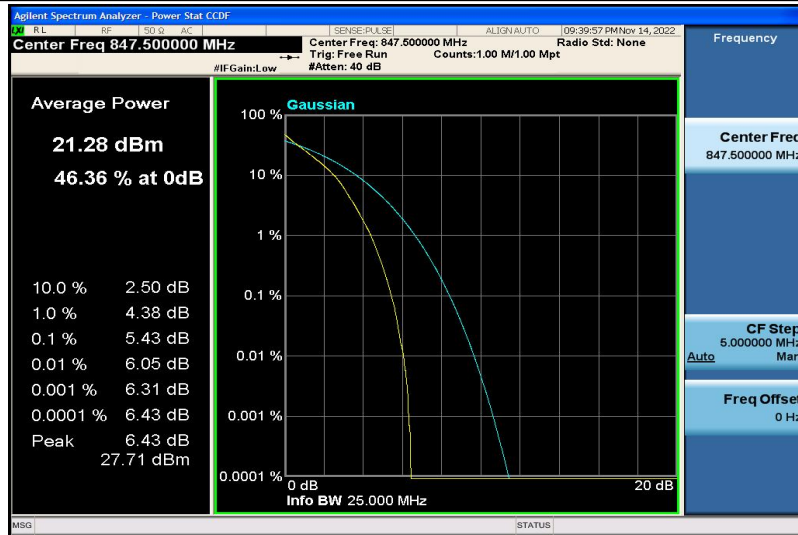

Band5-1.4MHz-16QAM-20643-6RB#0

Band5-3MHz-QPSK-20415-1RB#0

Band5-3MHz-QPSK-20415-15RB#0

Band5-3MHz-QPSK-20525-1RB#0

Band5-3MHz-QPSK-20525-15RB#0

Band5-3MHz-QPSK-20635-1RB#0

Band5-3MHz-QPSK-20635-15RB#0

Band5-3MHz-16QAM-20415-1RB#0