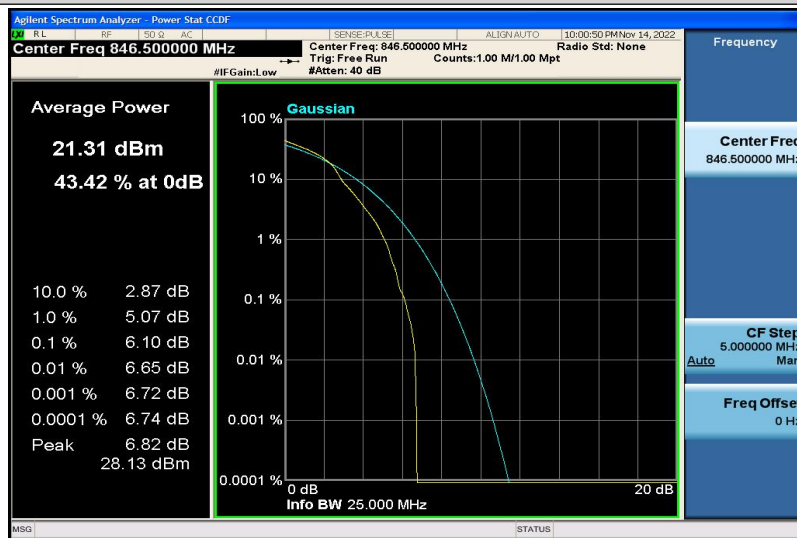

Band5-5MHz-QPSK-20525-25RB#0

Band5-5MHz-QPSK-20625-1RB#0

Band5-5MHz-QPSK-20625-25RB#0

Band5-5MHz-16QAM-20425-1RB#0

Band5-5MHz-16QAM-20425-25RB#0

Band5-5MHz-16QAM-20525-1RB#0

Band5-5MHz-16QAM-20525-25RB#0

Band5-5MHz-16QAM-20625-1RB#0