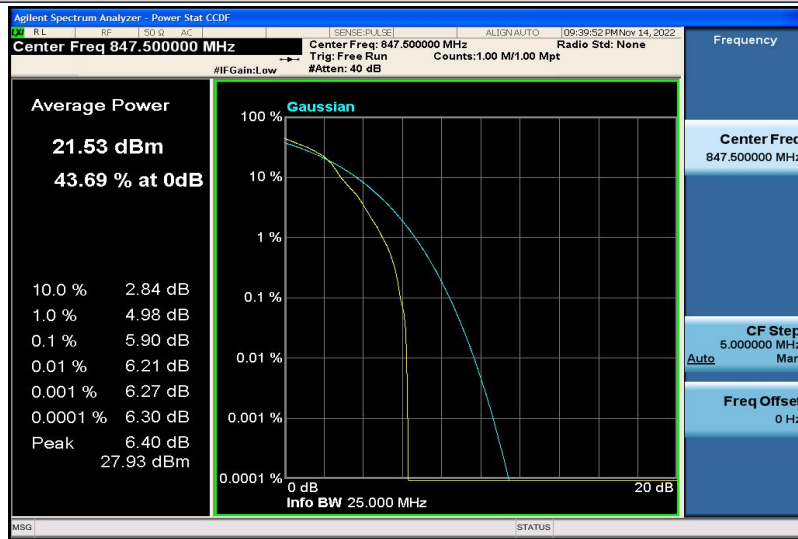

Band5-3MHz-16QAM-20415-15RB#0

Band5-3MHz-16QAM-20525-1RB#0

Band5-3MHz-16QAM-20525-15RB#0

Band5-3MHz-16QAM-20635-1RB#0

Band5-3MHz-16QAM-20635-15RB#0

Band5-5MHz-QPSK-20425-1RB#0

Band5-5MHz-QPSK-20425-25RB#0

Band5-5MHz-QPSK-20525-1RB#0