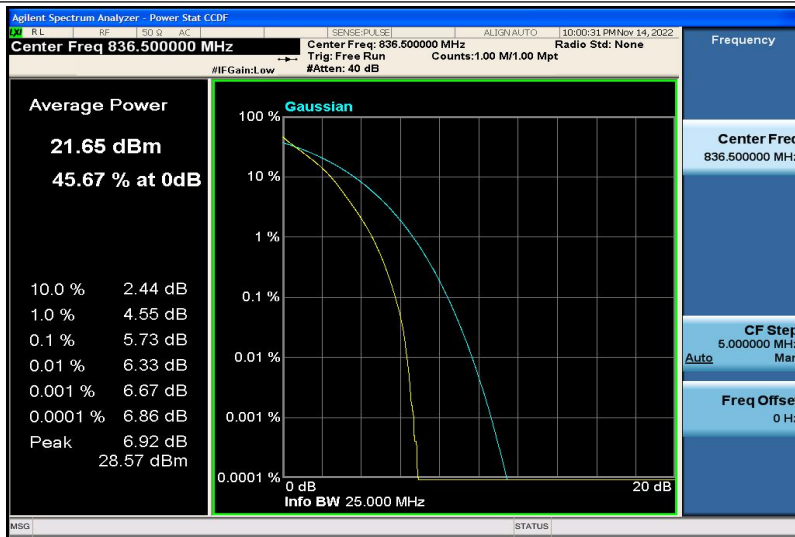

Band5-3MHz-16QAM-20415-15RB#0

Band5-3MHz-16QAM-20525-1RB#0

Band5-3MHz-16QAM-20525-15RB#0

Band5-3MHz-16QAM-20635-1RB#0

Band5-3MHz-16QAM-20635-15RB#0

Band5-5MHz-QPSK-20425-1RB#0

Band5-5MHz-QPSK-20425-25RB#0

Band5-5MHz-QPSK-20525-1RB#0