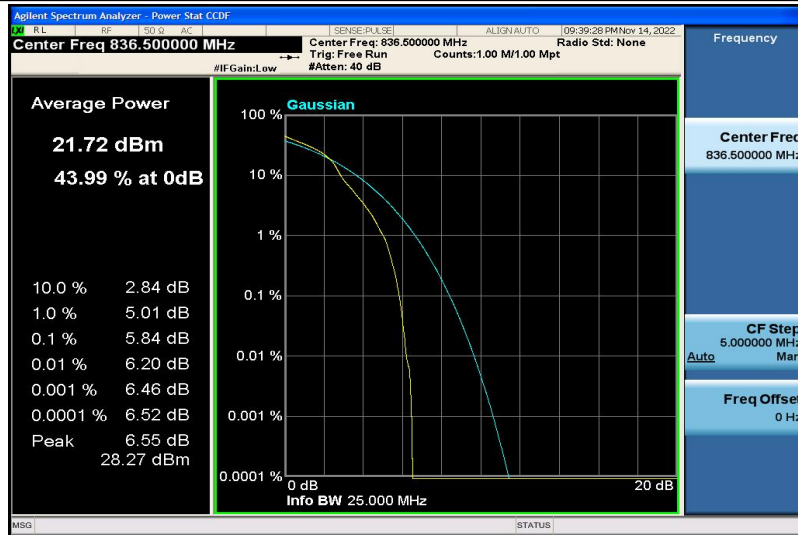

Band5-3MHz-16QAM-20415-15RB#0

Band5-3MHz-16QAM-20525-1RB#0