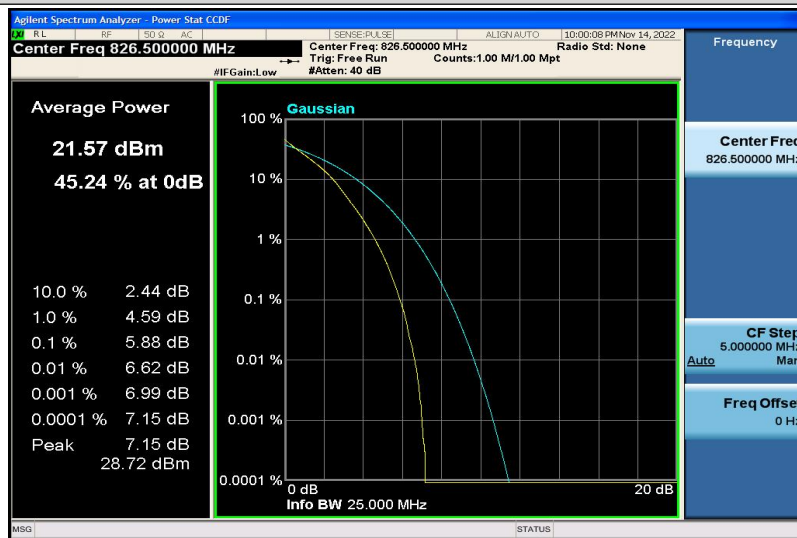

Band5-3MHz-16QAM-20415-15RB#0

Band5-3MHz-16QAM-20525-1RB#0

Band5-3MHz-16QAM-20525-15RB#0

Band5-3MHz-16QAM-20635-1RB#0

Band5-3MHz-16QAM-20635-15RB#0

Band5-5MHz-QPSK-20425-1RB#0

Band5-5MHz-QPSK-20425-25RB#0

Band5-5MHz-QPSK-20525-1RB#0