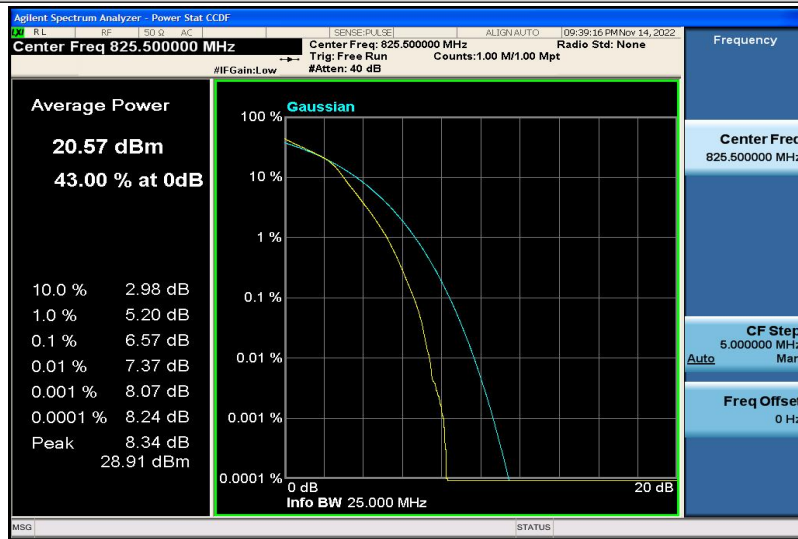

Band5-1.4MHz-16QAM-20643-6RB#0

Band5-3MHz-QPSK-20415-1RB#0

Band5-3MHz-QPSK-20415-15RB#0

Band5-3MHz-QPSK-20525-1RB#0

Band5-3MHz-QPSK-20525-15RB#0

Band5-3MHz-QPSK-20635-1RB#0

Band5-3MHz-QPSK-20635-15RB#0

Band5-3MHz-16QAM-20415-1RB#0