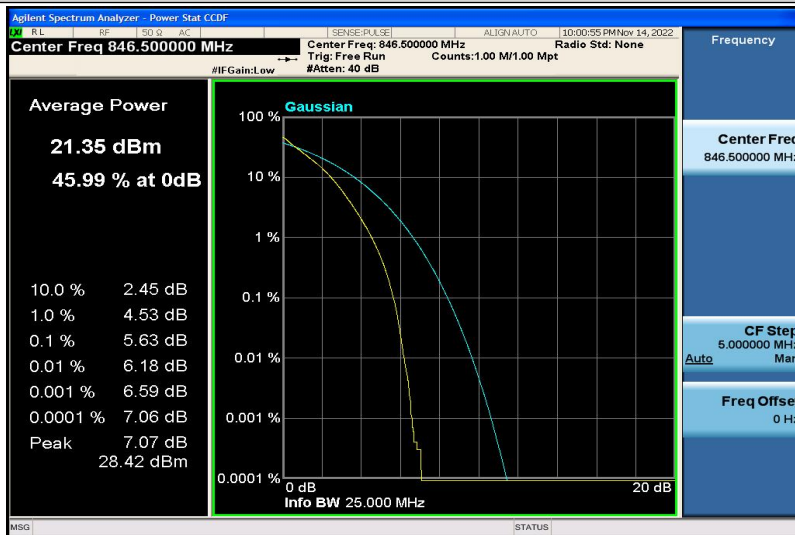

Band5-5MHz-QPSK-20625-1RB#0

Band5-5MHz-QPSK-20625-25RB#0