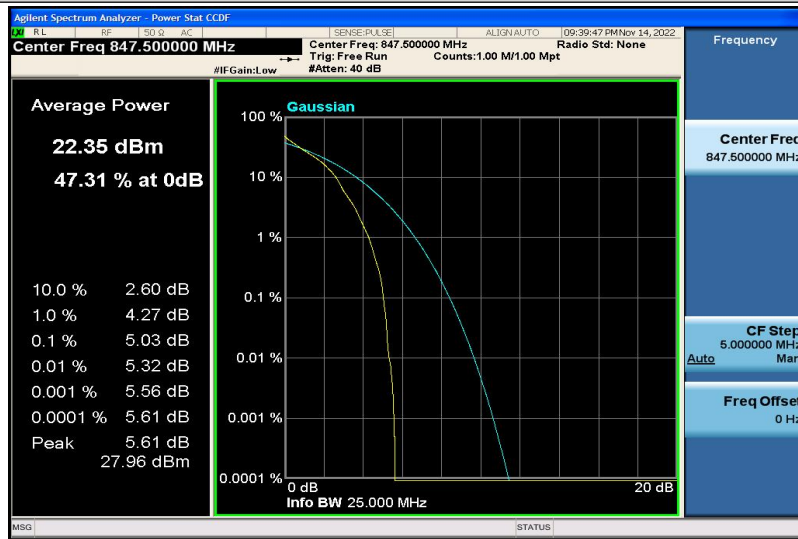

Band5-1.4MHz-16QAM-20643-6RB#0

Band5-3MHz-QPSK-20415-1RB#0

Band5-3MHz-QPSK-20415-15RB#0

Band5-3MHz-QPSK-20525-1RB#0

Band5-3MHz-QPSK-20525-15RB#0

Band5-3MHz-QPSK-20635-1RB#0

Band5-3MHz-QPSK-20635-15RB#0

Band5-3MHz-16QAM-20415-1RB#0