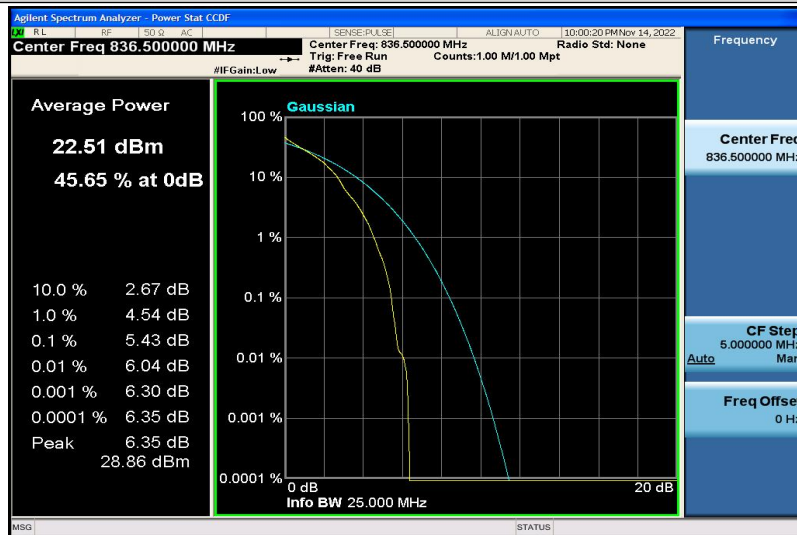

Band5-3MHz-16QAM-20415-15RB#0

Band5-3MHz-16QAM-20525-1RB#0

Band5-3MHz-16QAM-20525-15RB#0

Band5-3MHz-16QAM-20635-1RB#0

Band5-3MHz-16QAM-20635-15RB#0

Band5-5MHz-QPSK-20425-1RB#0

Band5-5MHz-QPSK-20425-25RB#0

Band5-5MHz-QPSK-20525-1RB#0