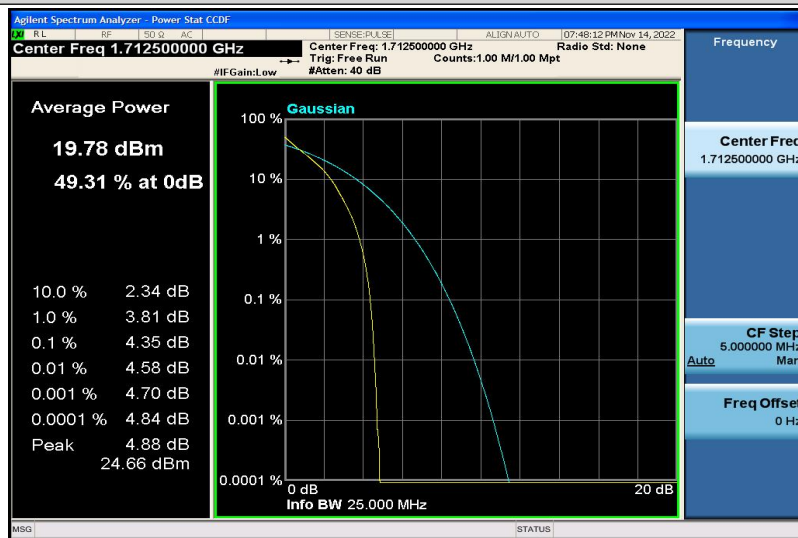

Band4-3MHz-16QAM-20175-15RB#0

Band4-3MHz-16QAM-20385-1RB#0

Band4-3MHz-16QAM-20385-15RB#0

Band4-5MHz-QPSK-19975-1RB#0

Band4-5MHz-QPSK-19975-25RB#0

Band4-5MHz-QPSK-20175-1RB#0

Band4-5MHz-QPSK-20175-25RB#0

Band4-5MHz-QPSK-20375-1RB#0