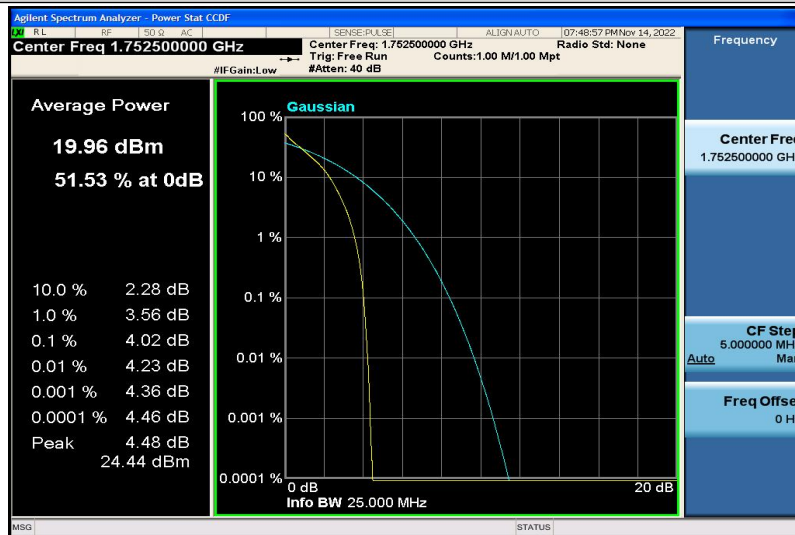

Band4-3MHz-16QAM-20175-15RB#0

Band4-3MHz-16QAM-20385-1RB#0

Band4-3MHz-16QAM-20385-15RB#0

Band4-5MHz-QPSK-19975-1RB#0

Band4-5MHz-QPSK-19975-25RB#0

Band4-5MHz-QPSK-20175-1RB#0

Band4-5MHz-QPSK-20175-25RB#0

Band4-5MHz-QPSK-20375-1RB#0