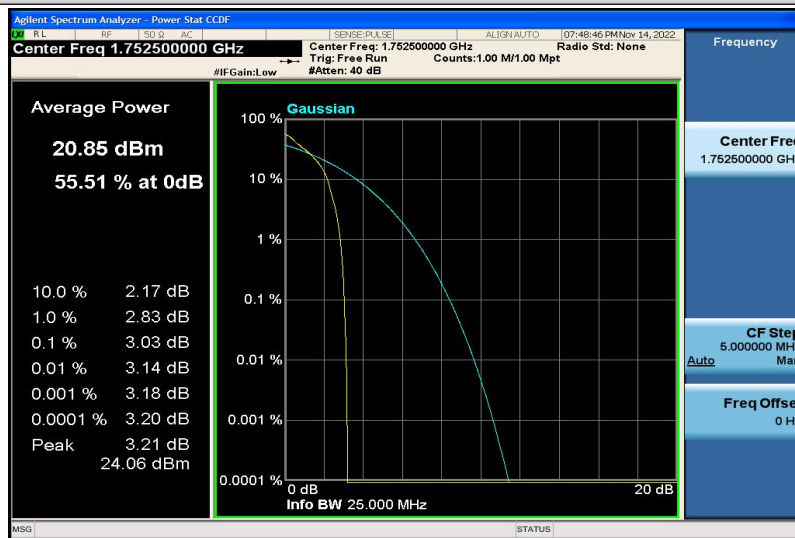

Band4-3MHz-16QAM-20175-15RB#0

Band4-3MHz-16QAM-20385-1RB#0

Band4-3MHz-16QAM-20385-15RB#0

Band4-5MHz-QPSK-19975-1RB#0

Band4-5MHz-QPSK-19975-25RB#0

Band4-5MHz-QPSK-20175-1RB#0

Band4-5MHz-QPSK-20175-25RB#0

Band4-5MHz-QPSK-20375-1RB#0