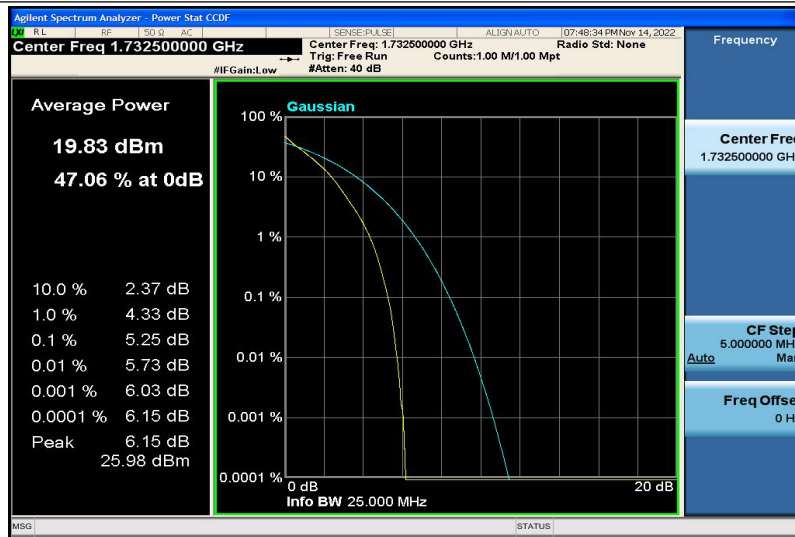

Band4-3MHz-16QAM-20175-15RB#0

Band4-3MHz-16QAM-20385-1RB#0

Band4-3MHz-16QAM-20385-15RB#0

Band4-5MHz-QPSK-19975-1RB#0

Band4-5MHz-QPSK-19975-25RB#0

Band4-5MHz-QPSK-20175-1RB#0

Band4-5MHz-QPSK-20175-25RB#0

Band4-5MHz-QPSK-20375-1RB#0