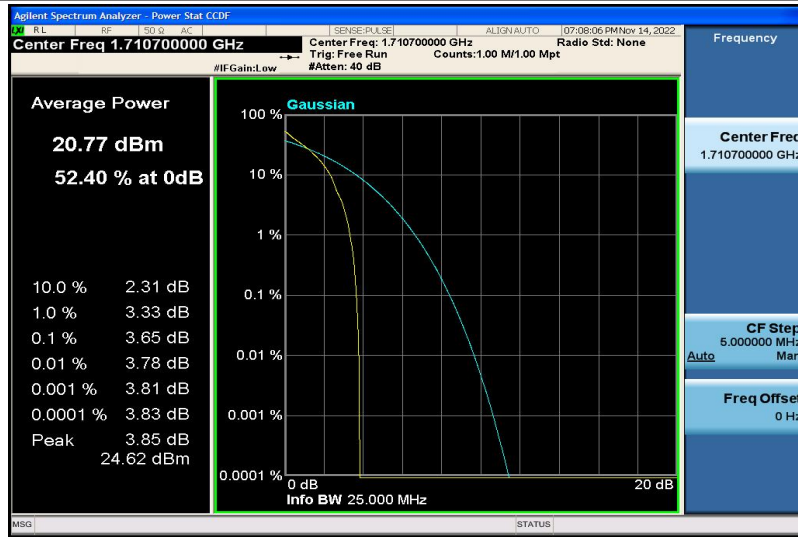

Band2-20MHz-16QAM-18700-1RB#0

Band2-20MHz-16QAM-18700-100RB#0

Band2-20MHz-16QAM-18900-1RB#0

Band2-20MHz-16QAM-18900-100RB#0

Band2-20MHz-16QAM-19100-1RB#0

Band2-20MHz-16QAM-19100-100RB#0

Band4-1.4MHz-QPSK-19957-1RB#0