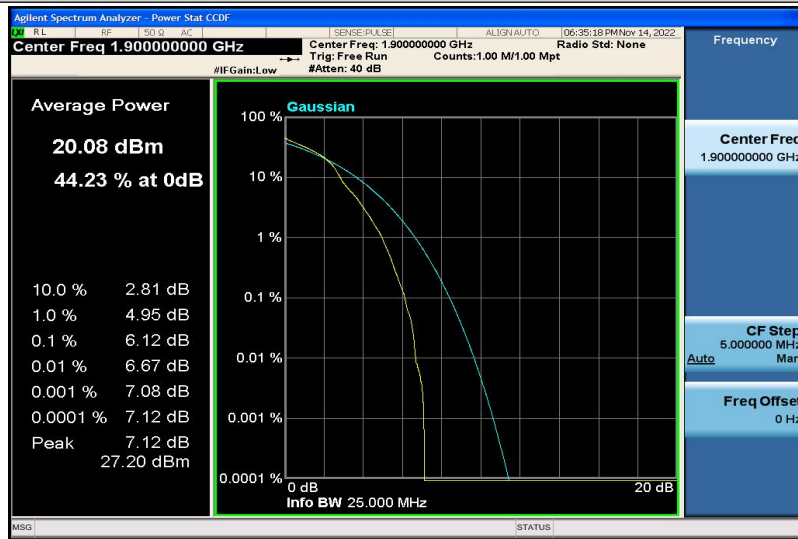

Band2-20MHz-16QAM-18700-1RB#0

Band2-20MHz-16QAM-18700-100RB#0

Band2-20MHz-16QAM-18900-1RB#0

Band2-20MHz-16QAM-18900-100RB#0

Band2-20MHz-16QAM-19100-1RB#0

Band2-20MHz-16QAM-19100-100RB#0

Band4-1.4MHz-QPSK-19957-1RB#0