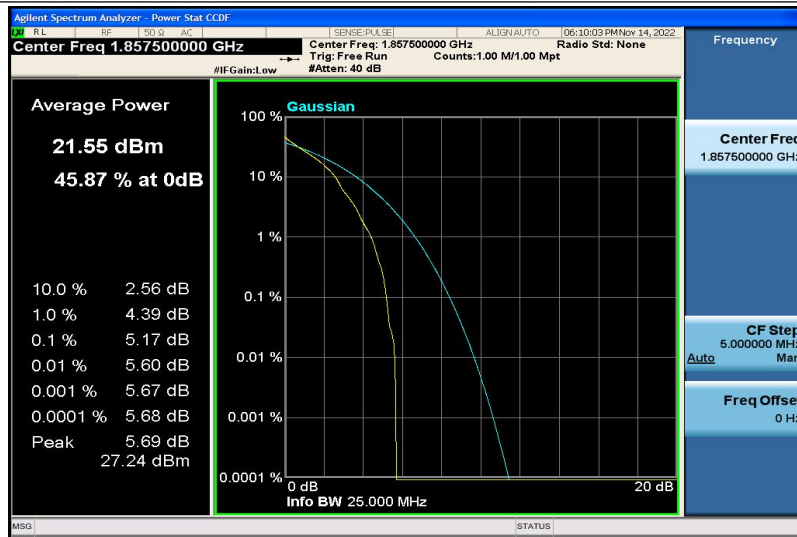

Band2-10MHz-16QAM-18900-50RB#0

Band2-10MHz-16QAM-19150-1RB#0

Band2-10MHz-16QAM-19150-50RB#0

Band2-15MHz-QPSK-18675-1RB#0

Band2-15MHz-QPSK-18675-75RB#0

Band2-15MHz-QPSK-18900-1RB#0

Band2-15MHz-QPSK-18900-75RB#0