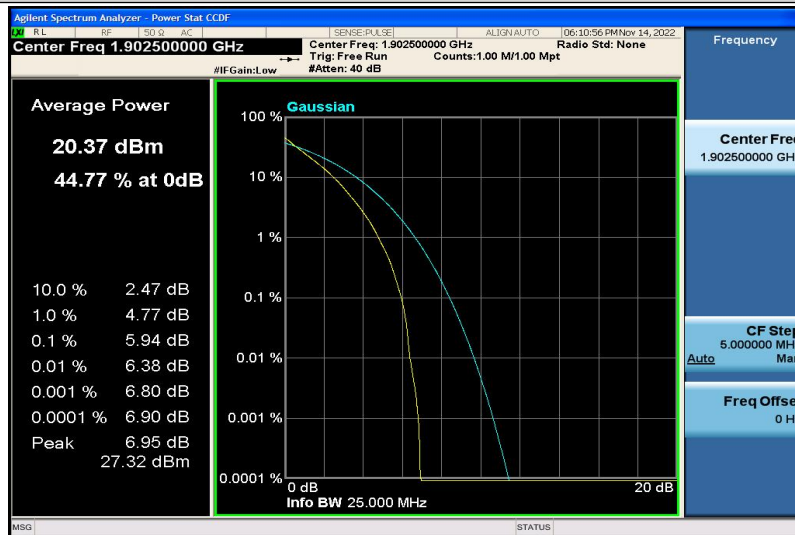

Band2-15MHz-QPSK-19125-1RB#0

Band2-15MHz-QPSK-19125-75RB#0