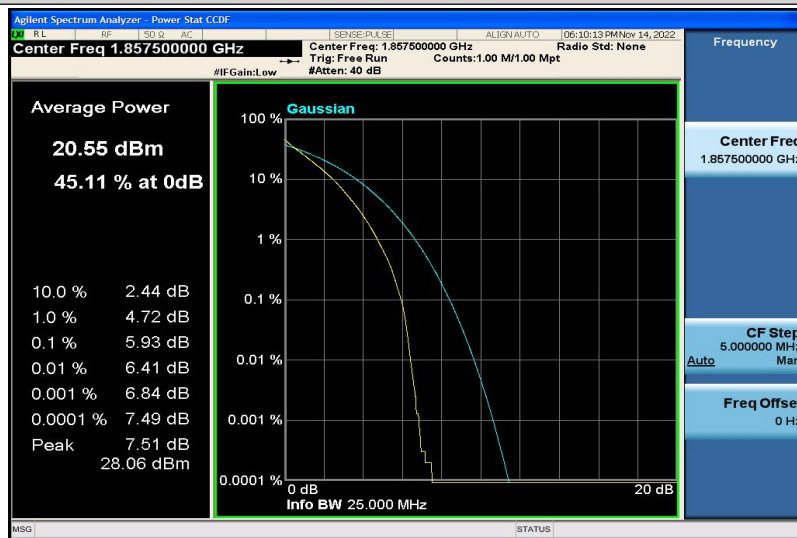

Band2-10MHz-16QAM-18900-50RB#0

Band2-10MHz-16QAM-19150-1RB#0

Band2-10MHz-16QAM-19150-50RB#0

Band2-15MHz-QPSK-18675-1RB#0

Band2-15MHz-QPSK-18675-75RB#0

Band2-15MHz-QPSK-18900-1RB#0

Band2-15MHz-QPSK-18900-75RB#0