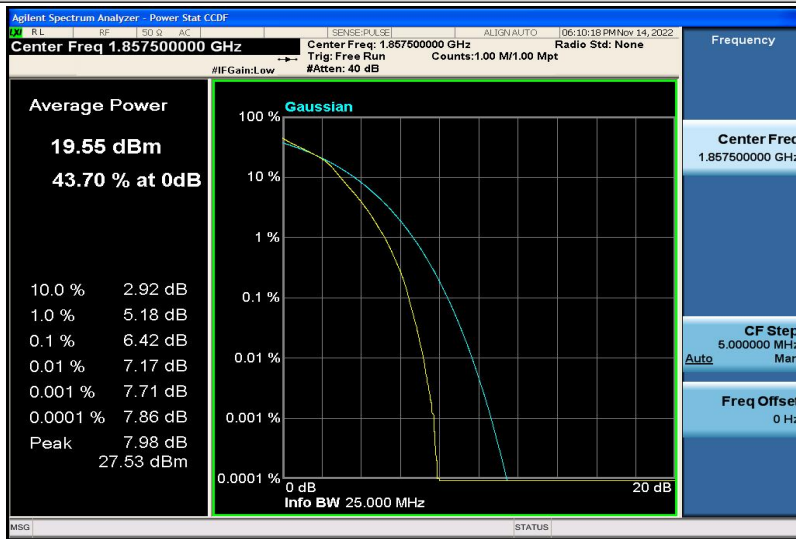

Band2-15MHz-16QAM-18675-1RB#0

Band2-15MHz-16QAM-18675-75RB#0