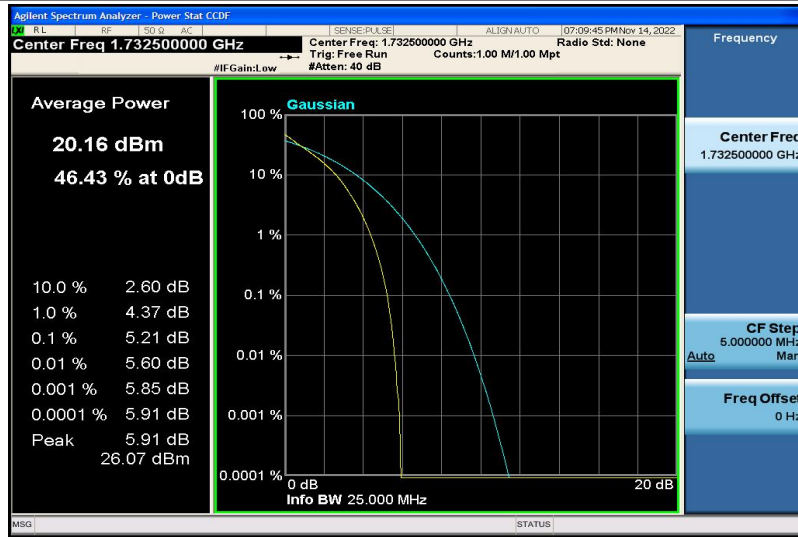

Band4-1.4MHz-QPSK-20175-1RB#0

Band4-1.4MHz-QPSK-20175-6RB#0