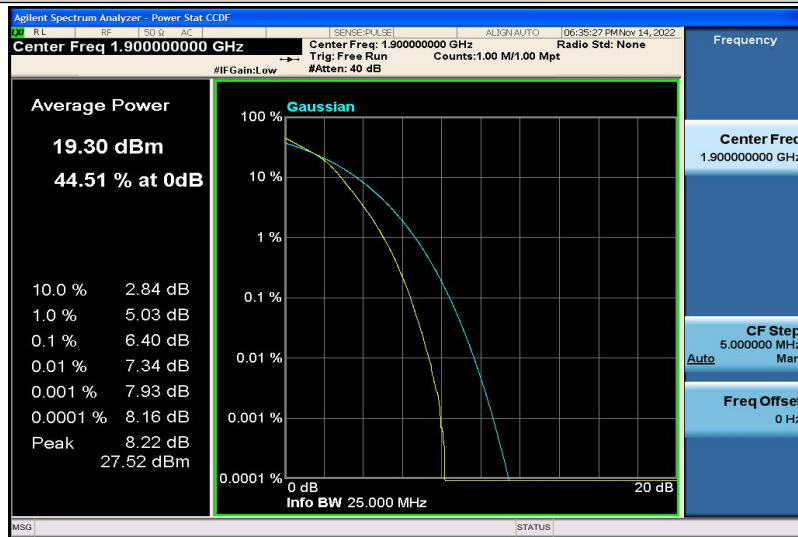

Band2-20MHz-16QAM-18700-1RB#0

Band2-20MHz-16QAM-18700-100RB#0

Band2-20MHz-16QAM-18900-1RB#0

Band2-20MHz-16QAM-18900-100RB#0

Band2-20MHz-16QAM-19100-1RB#0

Band2-20MHz-16QAM-19100-100RB#0

Band4-1.4MHz-QPSK-19957-1RB#0