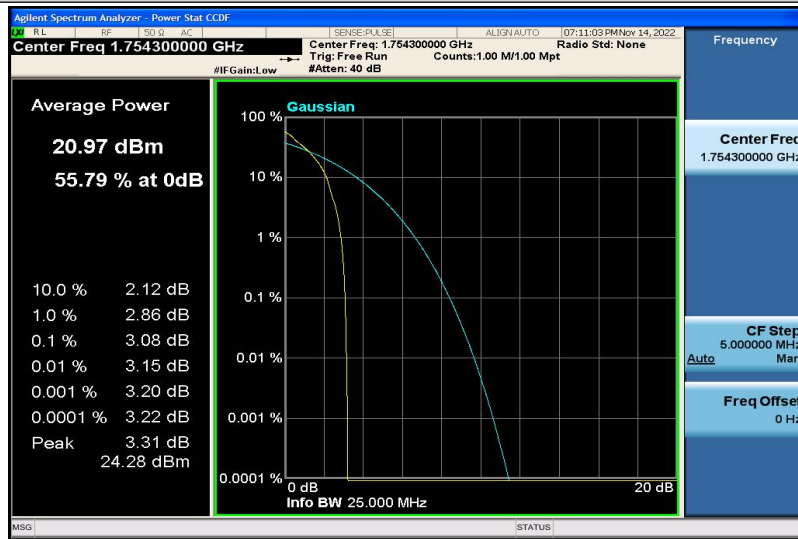

Band4-1.4MHz-QPSK-20175-6RB#0

Band4-1.4MHz-QPSK-20393-1RB#0