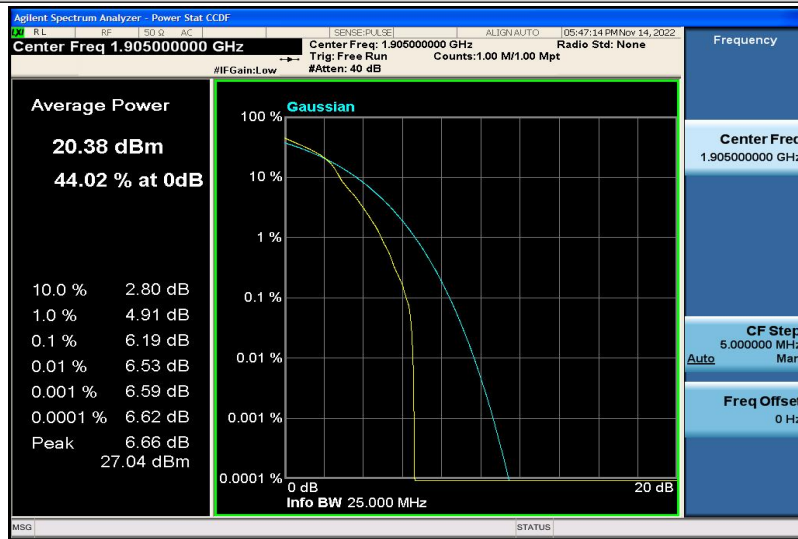

Band2-10MHz-16QAM-18900-50RB#0

Band2-10MHz-16QAM-19150-1RB#0

Band2-10MHz-16QAM-19150-50RB#0

Band2-15MHz-QPSK-18675-1RB#0

Band2-15MHz-QPSK-18675-75RB#0

Band2-15MHz-QPSK-18900-1RB#0

Band2-15MHz-QPSK-18900-75RB#0