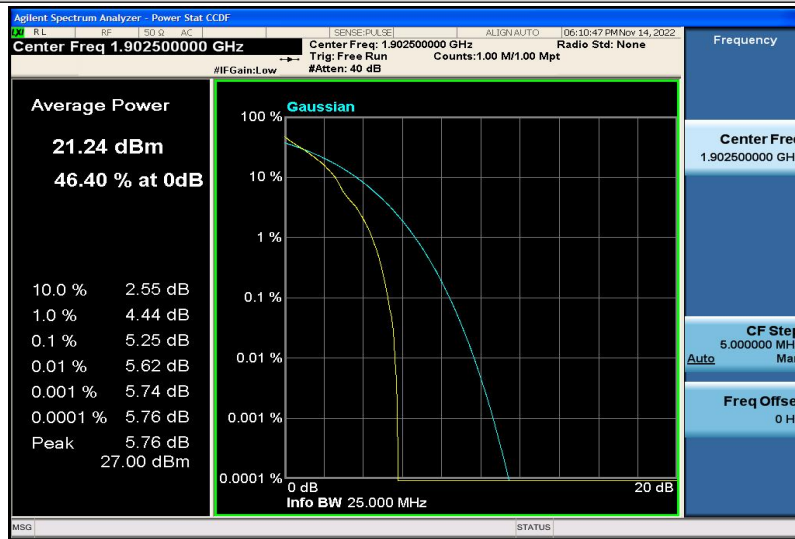

Band2-10MHz-16QAM-18900-50RB#0

Band2-10MHz-16QAM-19150-1RB#0

Band2-10MHz-16QAM-19150-50RB#0

Band2-15MHz-QPSK-18675-1RB#0

Band2-15MHz-QPSK-18675-75RB#0

Band2-15MHz-QPSK-18900-1RB#0

Band2-15MHz-QPSK-18900-75RB#0