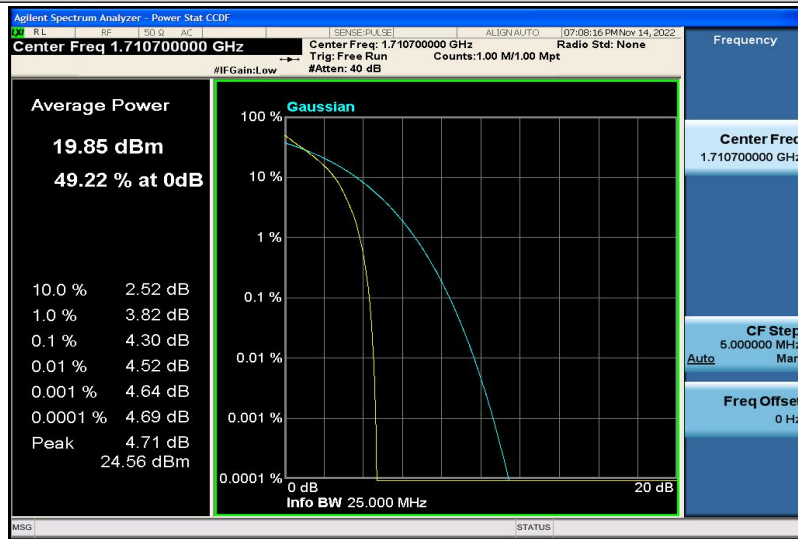

Band2-20MHz-16QAM-18700-1RB#0

Band2-20MHz-16QAM-18700-100RB#0

Band2-20MHz-16QAM-18900-1RB#0

Band2-20MHz-16QAM-18900-100RB#0

Band2-20MHz-16QAM-19100-1RB#0

Band2-20MHz-16QAM-19100-100RB#0

Band4-1.4MHz-QPSK-19957-1RB#0