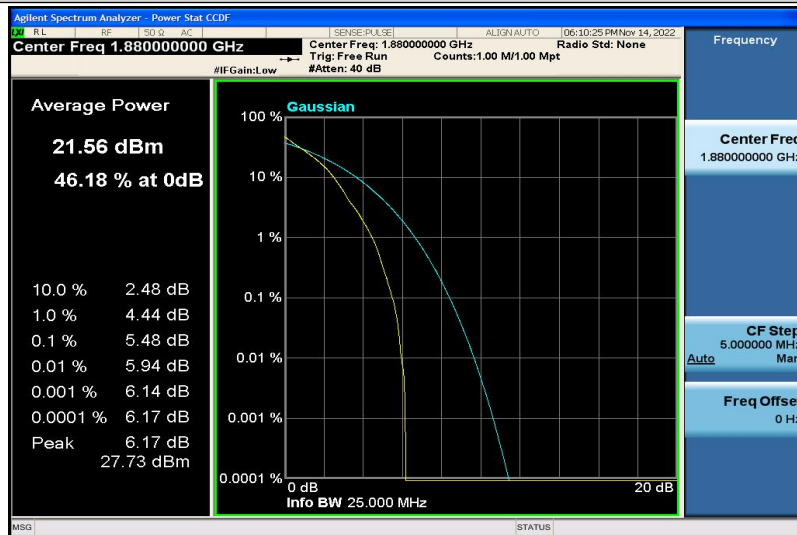

Band2-10MHz-16QAM-18900-50RB#0

Band2-10MHz-16QAM-19150-1RB#0

Band2-10MHz-16QAM-19150-50RB#0

Band2-15MHz-QPSK-18675-1RB#0

Band2-15MHz-QPSK-18675-75RB#0

Band2-15MHz-QPSK-18900-1RB#0

Band2-15MHz-QPSK-18900-75RB#0