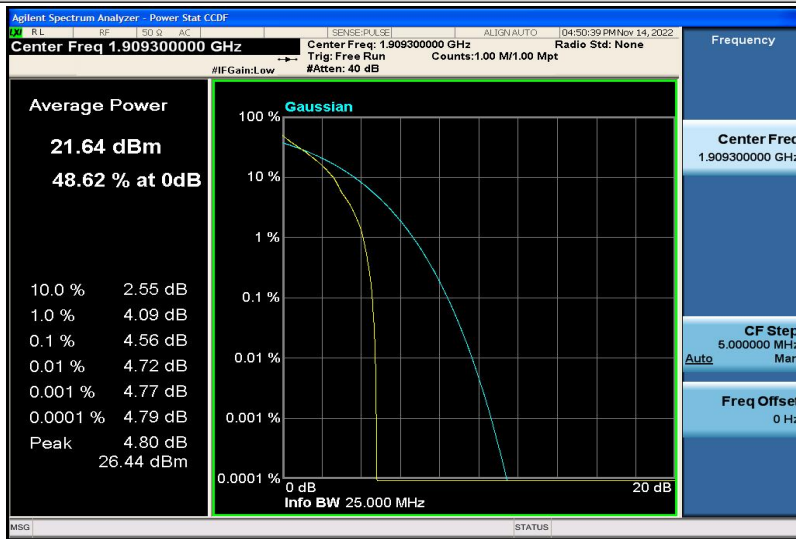

Test Graphs

Band2-1.4MHz-QPSK-18607-1RB#0

Band2-1.4MHz-QPSK-18607-6RB#0

Band2-1.4MHz-QPSK-18900-1RB#0

Band2-1.4MHz-QPSK-18900-6RB#0

Band2-1.4MHz-QPSK-19193-1RB#0

Band2-1.4MHz-QPSK-19193-6RB#0

Band2-1.4MHz-16QAM-18607-1RB#0