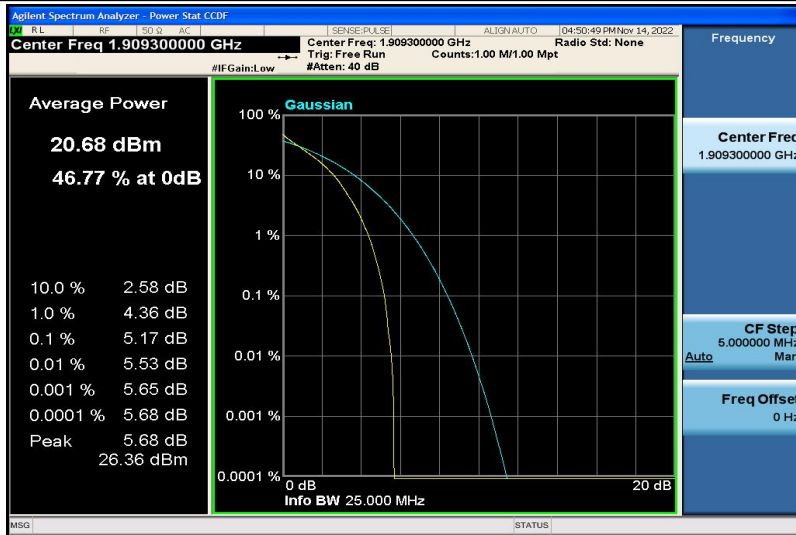

Test Graphs

Band2-1.4MHz-QPSK-18607-1RB#0

Band2-1.4MHz-QPSK-18607-6RB#0

Band2-1.4MHz-QPSK-18900-1RB#0

Band2-1.4MHz-QPSK-18900-6RB#0

Band2-1.4MHz-QPSK-19193-1RB#0

Band2-1.4MHz-QPSK-19193-6RB#0

Band2-1.4MHz-16QAM-18607-1RB#0