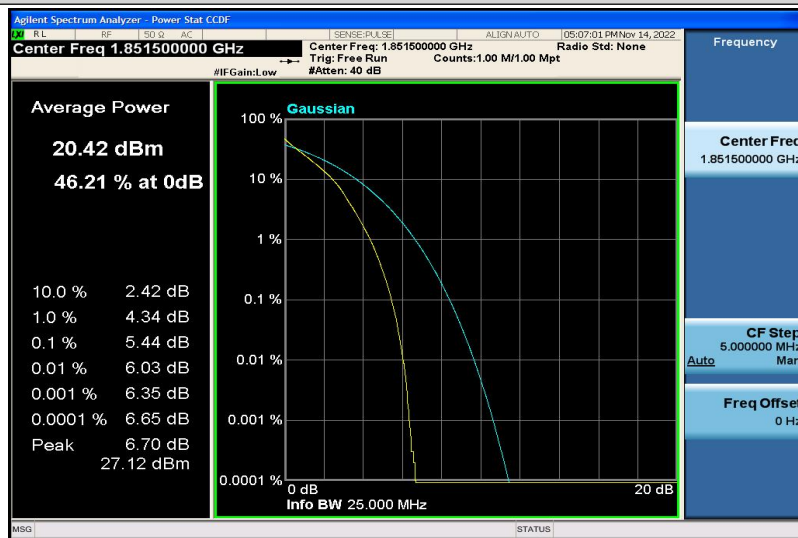

Band2-1.4MHz-16QAM-18607-6RB#0

Band2-1.4MHz-16QAM-18900-1RB#0

Band2-1.4MHz-16QAM-18900-6RB#0

Band2-1.4MHz-16QAM-19193-1RB#0

Band2-1.4MHz-16QAM-19193-6RB#0

Band2-3MHz-QPSK-18615-1RB#0

Band2-3MHz-QPSK-18615-15RB#0