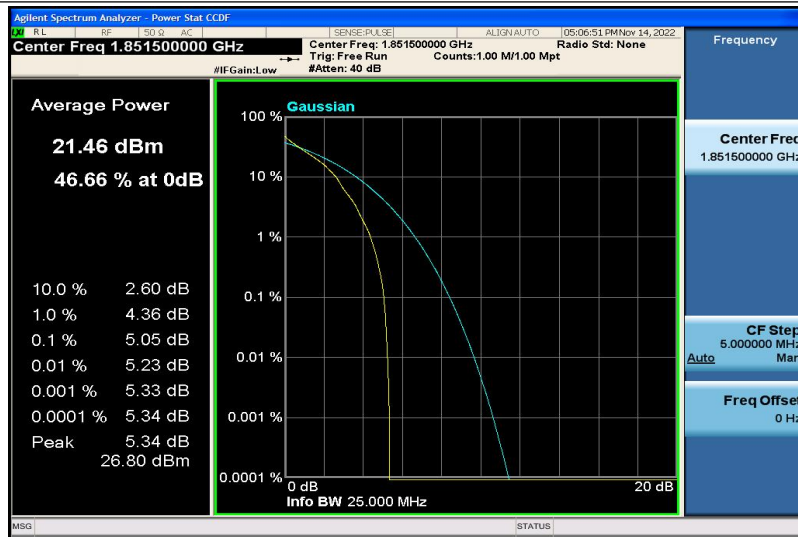

Band2-1.4MHz-16QAM-18607-6RB#0

Band2-1.4MHz-16QAM-18900-1RB#0

Band2-1.4MHz-16QAM-18900-6RB#0

Band2-1.4MHz-16QAM-19193-1RB#0

Band2-1.4MHz-16QAM-19193-6RB#0

Band2-3MHz-QPSK-18615-1RB#0

Band2-3MHz-QPSK-18615-15RB#0