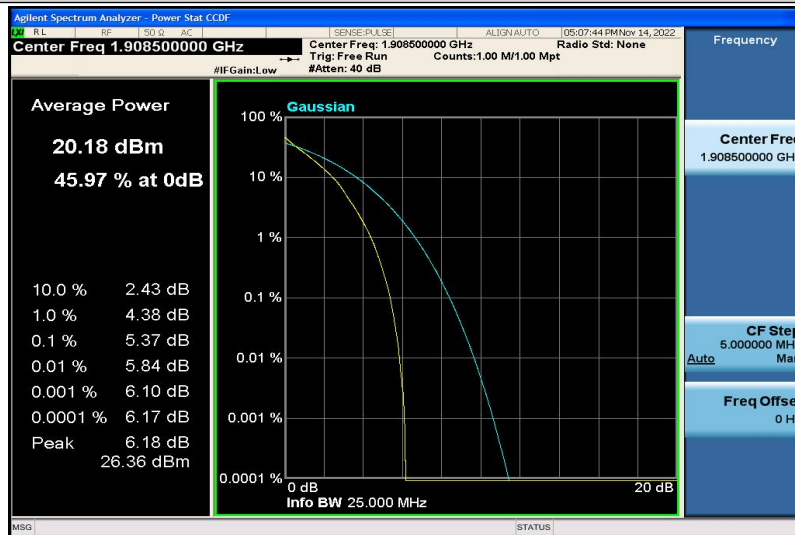

Band2-3MHz-QPSK-19185-15RB#0