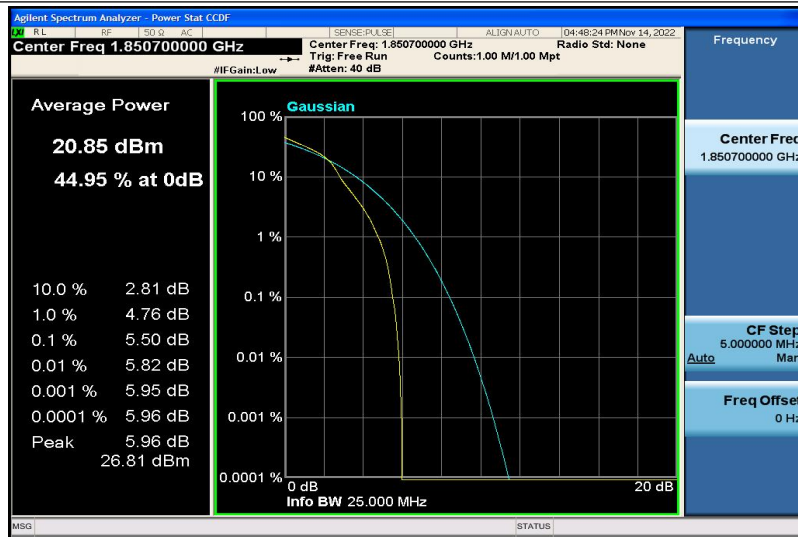

Test Graphs

Band2-1.4MHz-QPSK-18607-1RB#0

Band2-1.4MHz-QPSK-18607-6RB#0

Band2-1.4MHz-QPSK-18900-1RB#0

Band2-1.4MHz-QPSK-18900-6RB#0

Band2-1.4MHz-QPSK-19193-1RB#0

Band2-1.4MHz-QPSK-19193-6RB#0

Band2-1.4MHz-16QAM-18607-1RB#0