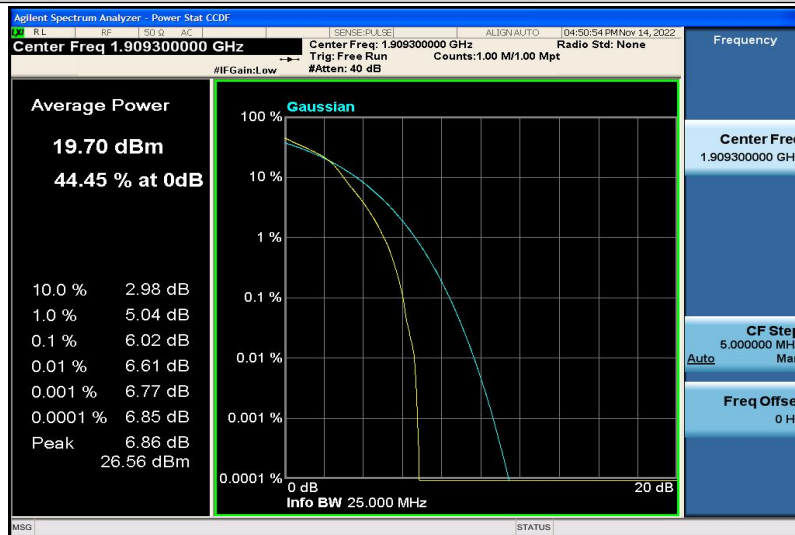

Band2-1.4MHz-16QAM-18607-6RB#0

Band2-1.4MHz-16QAM-18900-1RB#0

Band2-1.4MHz-16QAM-18900-6RB#0

Band2-1.4MHz-16QAM-19193-1RB#0

Band2-1.4MHz-16QAM-19193-6RB#0

Band2-3MHz-QPSK-18615-1RB#0

Band2-3MHz-QPSK-18615-15RB#0