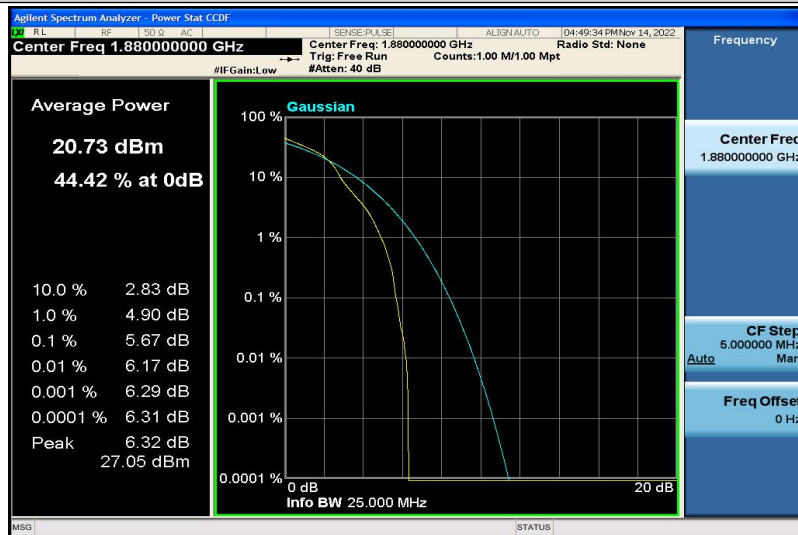

Band2-1.4MHz-16QAM-18900-1RB#0