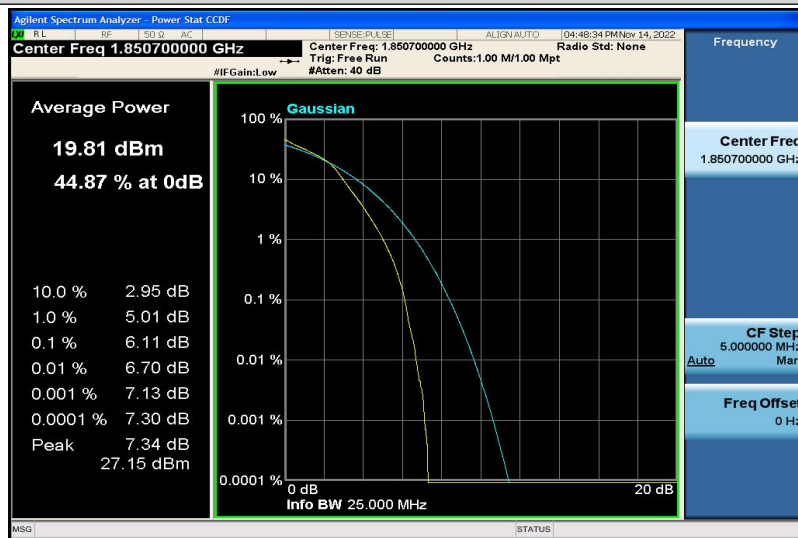

Test Graphs

Band2-1.4MHz-QPSK-18607-1RB#0

Band2-1.4MHz-QPSK-18607-6RB#0

Band2-1.4MHz-QPSK-18900-1RB#0

Band2-1.4MHz-QPSK-18900-6RB#0

Band2-1.4MHz-QPSK-19193-1RB#0

Band2-1.4MHz-QPSK-19193-6RB#0

Band2-1.4MHz-16QAM-18607-1RB#0