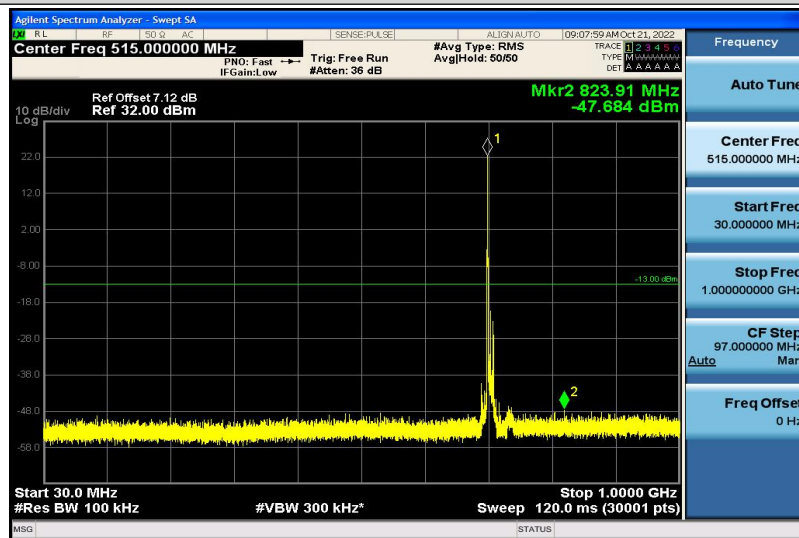

Band17-10MHz-16QAM-23800-1RB#0-30~1000MHz