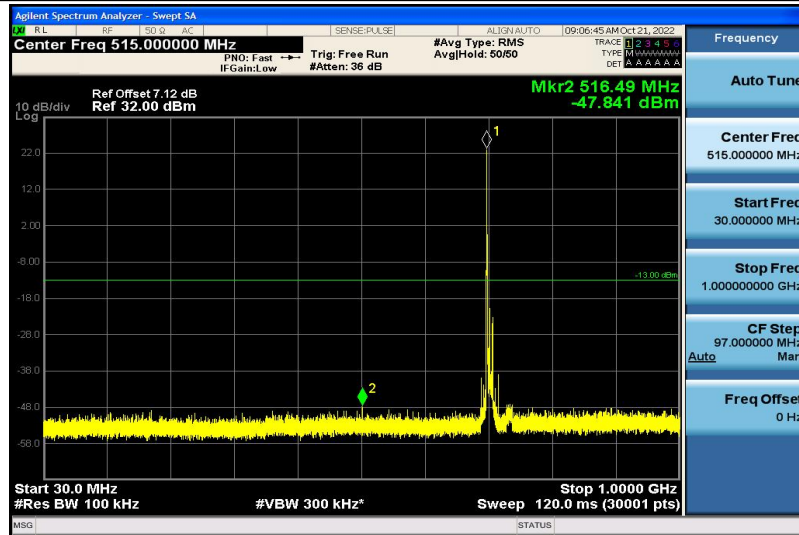

Band17-10MHz-QPSK-23790-1RB#0-1000~26000MHz

Band17-10MHz-QPSK-23800-1RB#0-30~1000MHz

Band17-10MHz-QPSK-23800-1RB#0-1000~26000MHz

Band17-10MHz-16QAM-23780-1RB#0-30~1000MHz

Band17-10MHz-16QAM-23780-1RB#0-1000~26000MHz