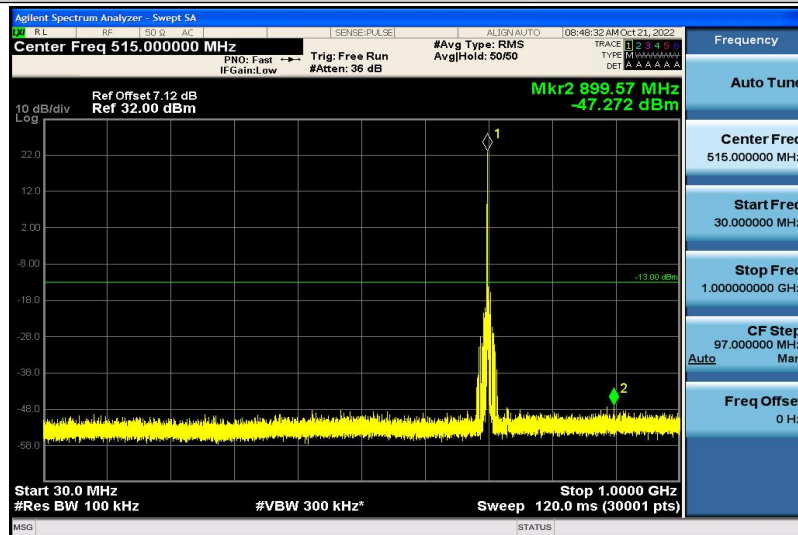

Band12-1.4MHz-16QAM-23095-1RB#0-1000~26000MHz

Band12-1.4MHz-16QAM-23173-1RB#0-30~1000MHz

Band12-1.4MHz-16QAM-23173-1RB#0-1000~26000MHz

Band12-3MHz-QPSK-23025-1RB#0-30~1000MHz

Band12-3MHz-QPSK-23025-1RB#0-1000~26000MHz