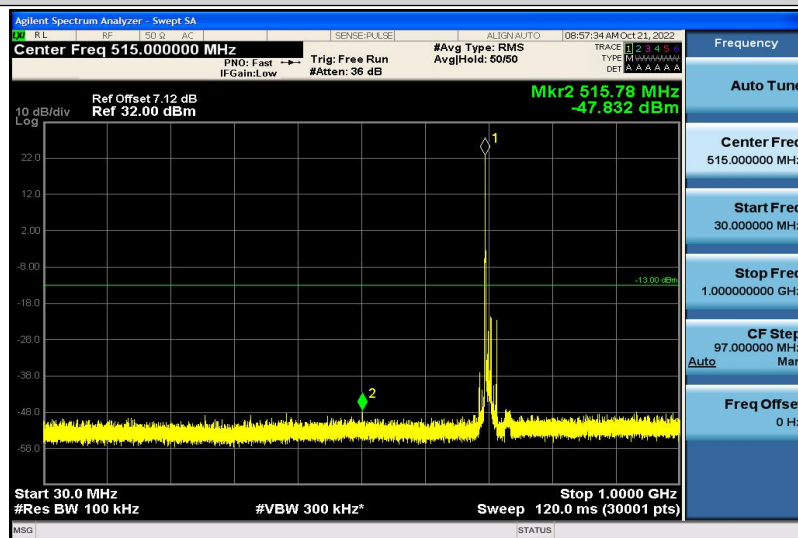

Band12-10MHz-QPSK-23095-1RB#0-1000~26000MHz

Band12-10MHz-QPSK-23130-1RB#0-30~1000MHz

Band12-10MHz-QPSK-23130-1RB#0-1000~26000MHz

Band12-10MHz-16QAM-23060-1RB#0-30~1000MHz

Band12-10MHz-16QAM-23060-1RB#0-1000~26000MHz