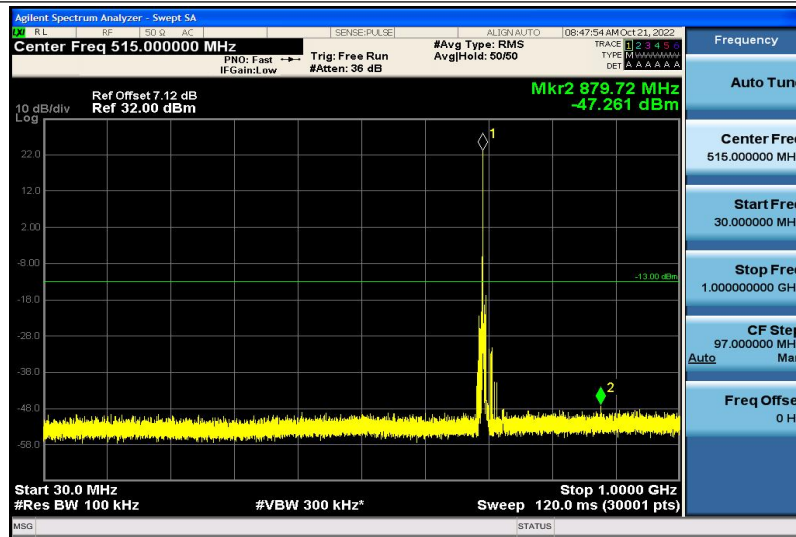

Band12-3MHz-QPSK-23095-1RB#0-30~1000MHz

Band12-3MHz-QPSK-23095-1RB#0-1000~26000MHz

Band12-3MHz-QPSK-23165-1RB#0-30~1000MHz

Band12-3MHz-QPSK-23165-1RB#0-1000~26000MHz

Band12-3MHz-16QAM-23025-1RB#0-30~1000MHz