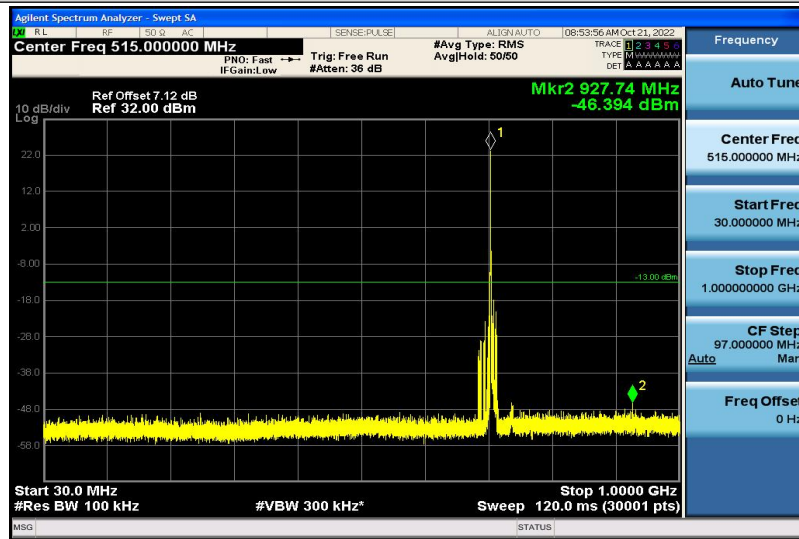

Band12-5MHz-QPSK-23035-1RB#0-30~1000MHz

Band12-5MHz-QPSK-23035-1RB#0-1000~26000MHz

Band12-5MHz-QPSK-23095-1RB#0-30~1000MHz

Band12-5MHz-QPSK-23095-1RB#0-1000~26000MHz

Band12-5MHz-QPSK-23155-1RB#0-30~1000MHz