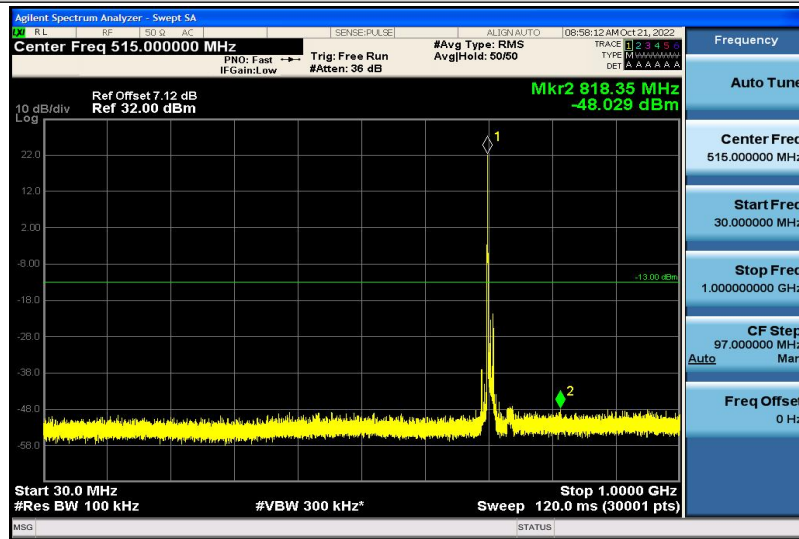

Band12-10MHz-QPSK-23095-1RB#0-1000~26000MHz

Band12-10MHz-QPSK-23130-1RB#0-30~1000MHz