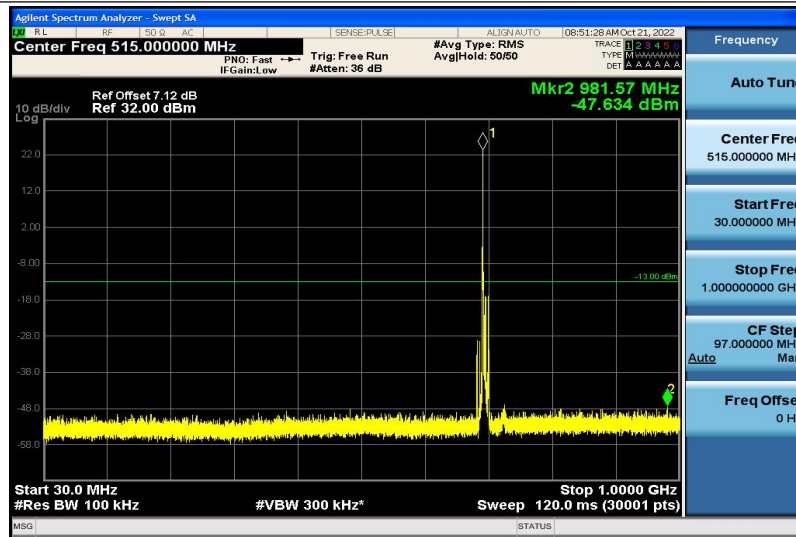

Band12-3MHz-16QAM-23025-1RB#0-1000~26000MHz

Band12-3MHz-16QAM-23095-1RB#0-30~1000MHz

Band12-3MHz-16QAM-23095-1RB#0-1000~26000MHz

Band12-3MHz-16QAM-23165-1RB#0-30~1000MHz

Band12-3MHz-16QAM-23165-1RB#0-1000~26000MHz