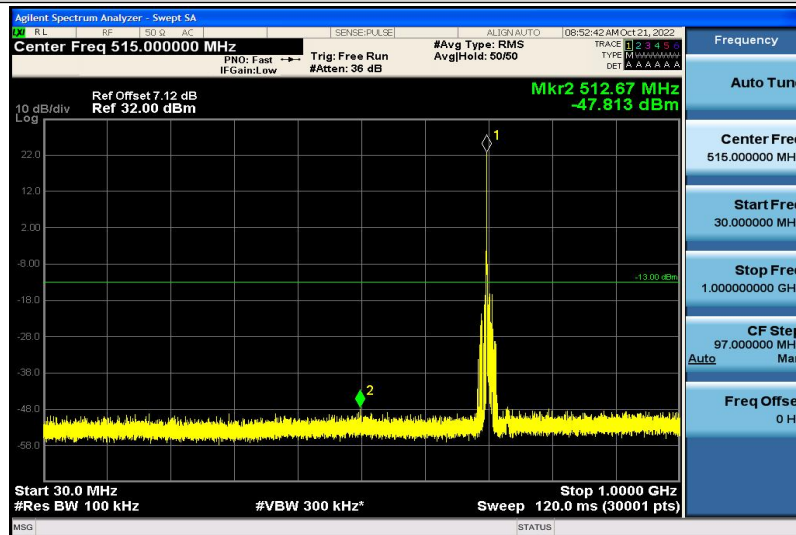

Band12-5MHz-QPSK-23035-1RB#0-1000~26000MHz

Band12-5MHz-QPSK-23095-1RB#0-30~1000MHz