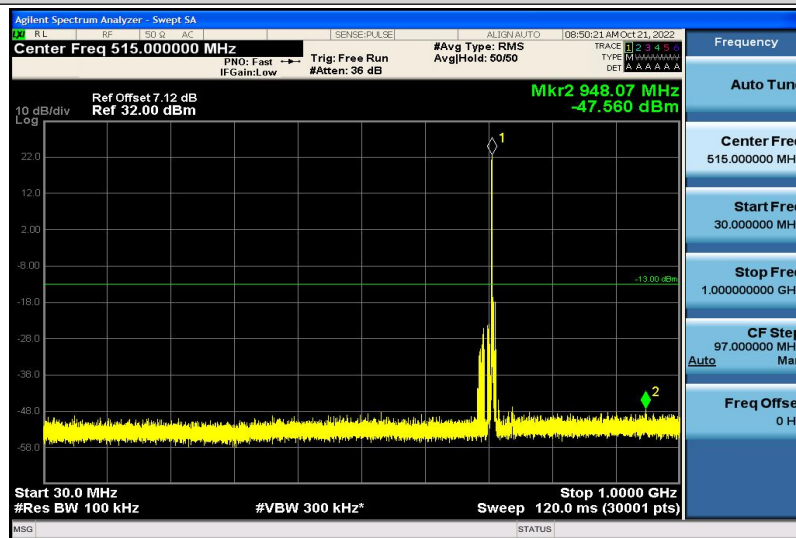

Band12-3MHz-16QAM-23095-1RB#0-1000~26000MHz

Band12-3MHz-16QAM-23165-1RB#0-30~1000MHz