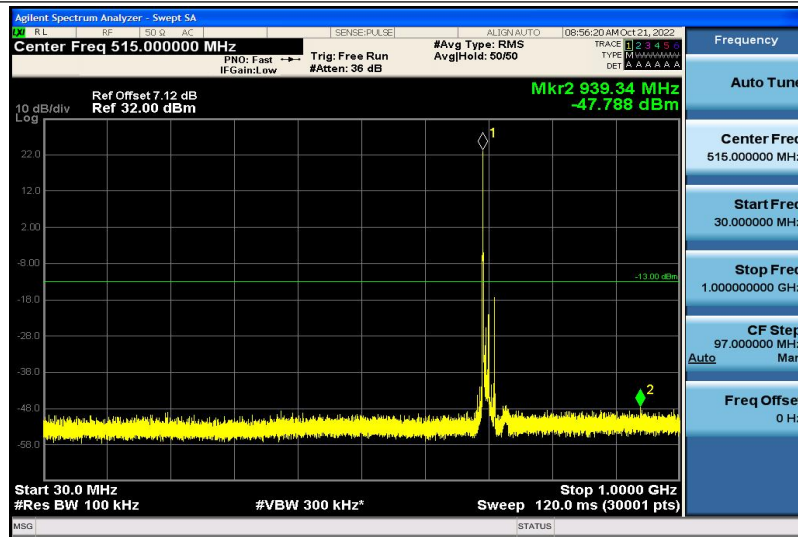

Band12-10MHz-QPSK-23130-1RB#0-1000~26000MHz

Band12-10MHz-16QAM-23060-1RB#0-30~1000MHz