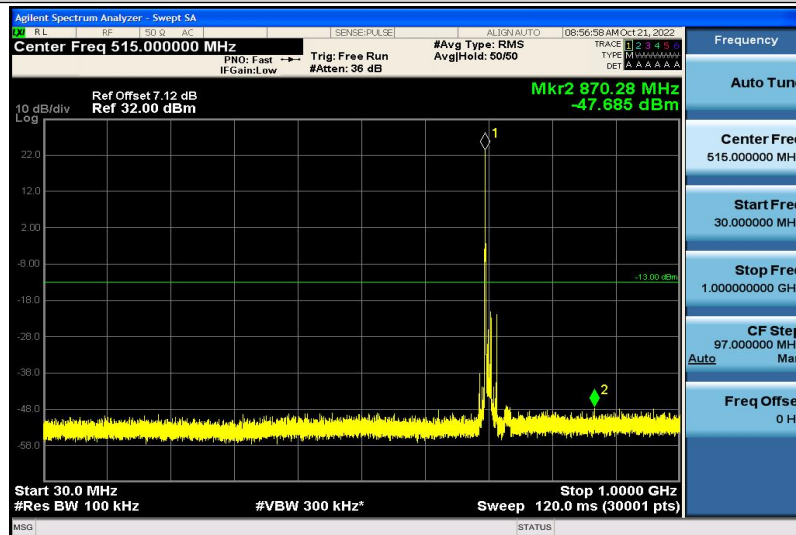

Band12-5MHz-16QAM-23155-1RB#0-30~1000MHz

Band12-5MHz-16QAM-23155-1RB#0-1000~26000MHz

Band12-10MHz-QPSK-23060-1RB#0-30~1000MHz

Band12-10MHz-QPSK-23060-1RB#0-1000~26000MHz

Band12-10MHz-QPSK-23095-1RB#0-30~1000MHz