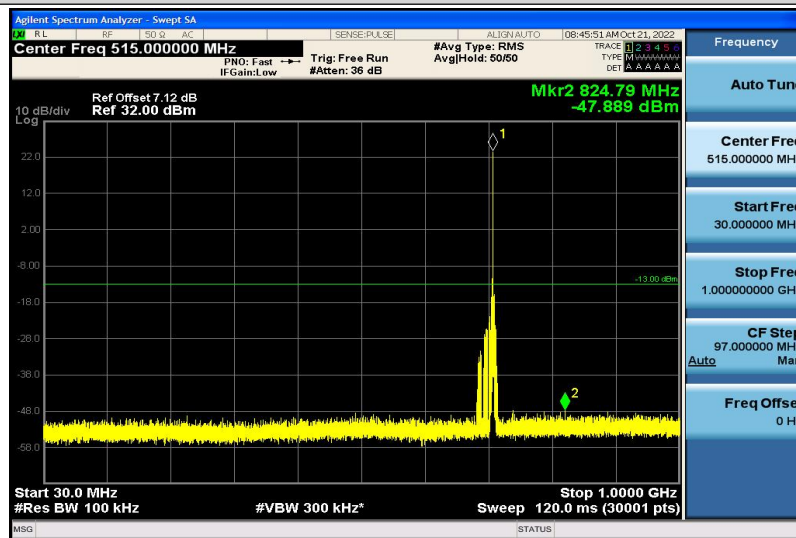

Band12-1.4MHz-16QAM-23095-1RB#0-1000~26000MHz

Band12-1.4MHz-16QAM-23173-1RB#0-30~1000MHz

Band12-1.4MHz-16QAM-23173-1RB#0-1000~26000MHz

Band12-3MHz-QPSK-23025-1RB#0-30~1000MHz

Band12-3MHz-QPSK-23025-1RB#0-1000~26000MHz