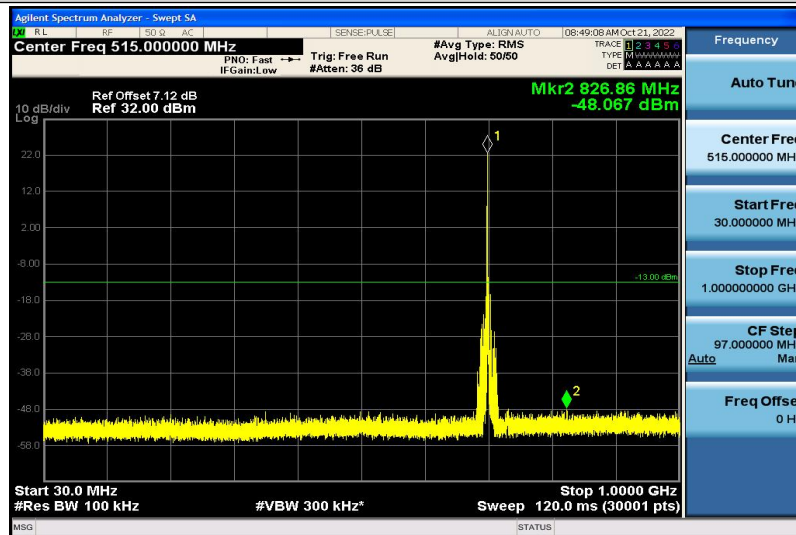

Band12-3MHz-16QAM-23025-1RB#0-1000~26000MHz

Band12-3MHz-16QAM-23095-1RB#0-30~1000MHz