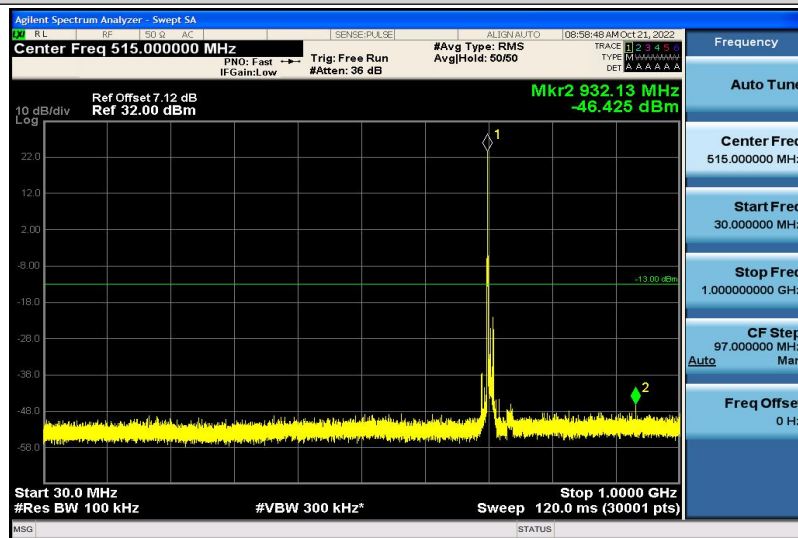

Band12-10MHz-16QAM-23095-1RB#0-1000~26000MHz

Band12-10MHz-16QAM-23130-1RB#0-30~1000MHz