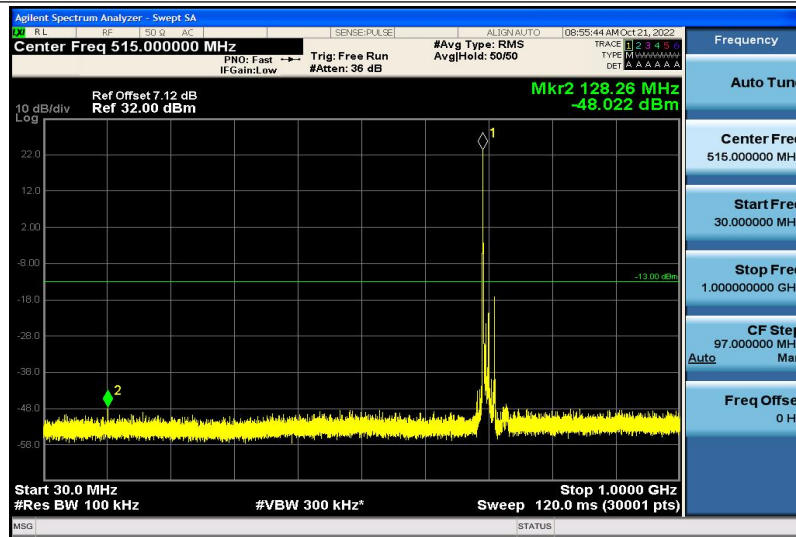

Band12-5MHz-16QAM-23155-1RB#0-1000~26000MHz

Band12-10MHz-QPSK-23060-1RB#0-30~1000MHz