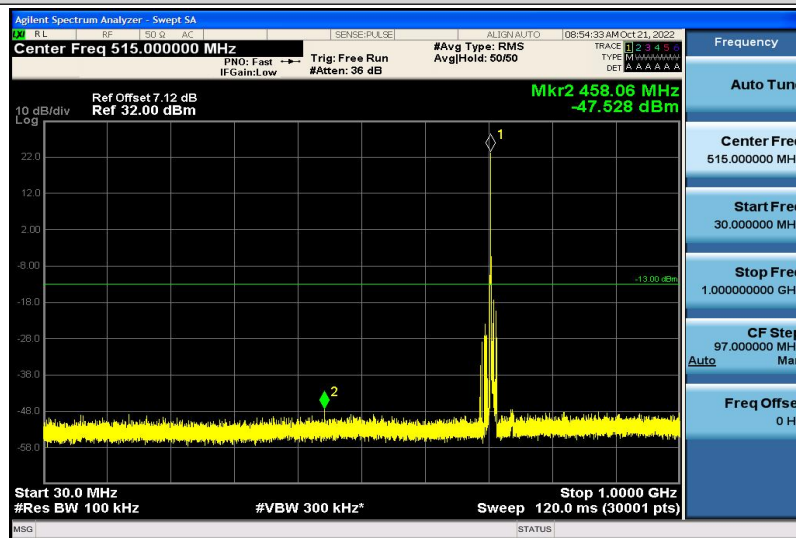

Band12-5MHz-QPSK-23155-1RB#0-1000~26000MHz

Band12-5MHz-16QAM-23035-1RB#0-30~1000MHz

Band12-5MHz-16QAM-23035-1RB#0-1000~26000MHz

Band12-5MHz-16QAM-23095-1RB#0-30~1000MHz

Band12-5MHz-16QAM-23095-1RB#0-1000~26000MHz