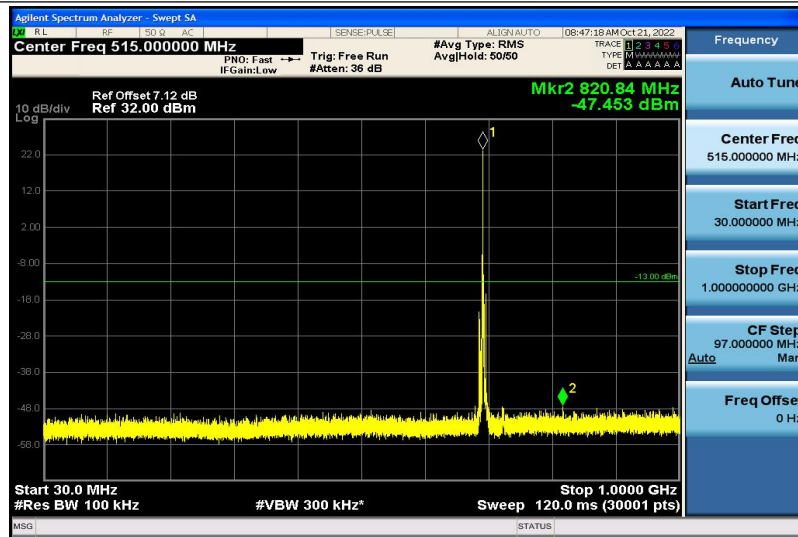

Band12-1.4MHz-16QAM-23095-1RB#0-1000~26000MHz

Band12-1.4MHz-16QAM-23173-1RB#0-30~1000MHz

Band12-1.4MHz-16QAM-23173-1RB#0-1000~26000MHz

Band12-3MHz-QPSK-23025-1RB#0-30~1000MHz

Band12-3MHz-QPSK-23025-1RB#0-1000~26000MHz