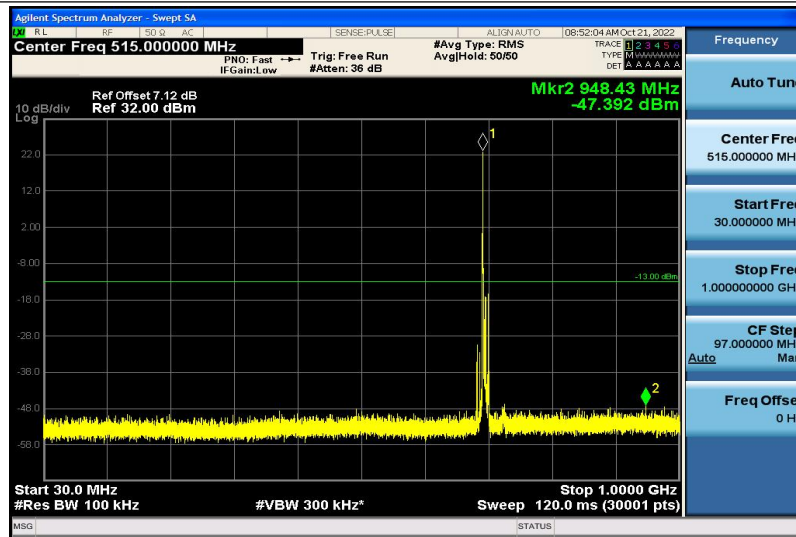

Band12-5MHz-QPSK-23155-1RB#0-1000~26000MHz

Band12-5MHz-16QAM-23035-1RB#0-30~1000MHz