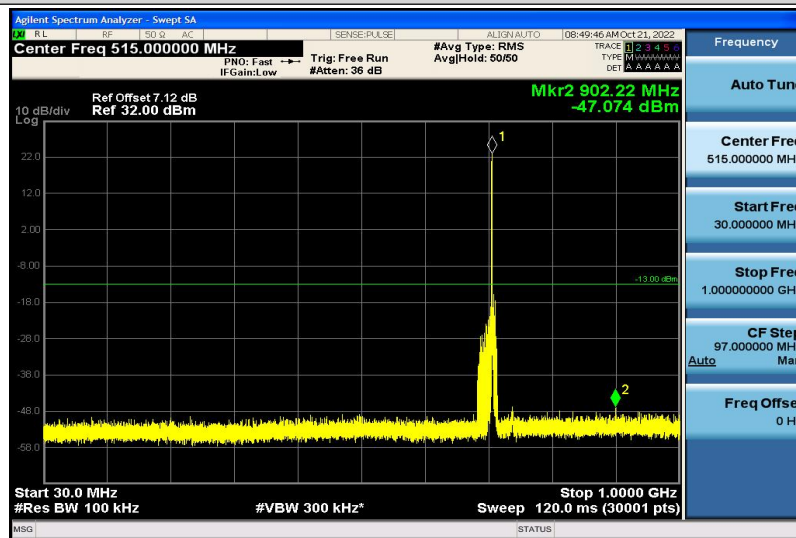

Band12-3MHz-QPSK-23095-1RB#0-1000~26000MHz

Band12-3MHz-QPSK-23165-1RB#0-30~1000MHz