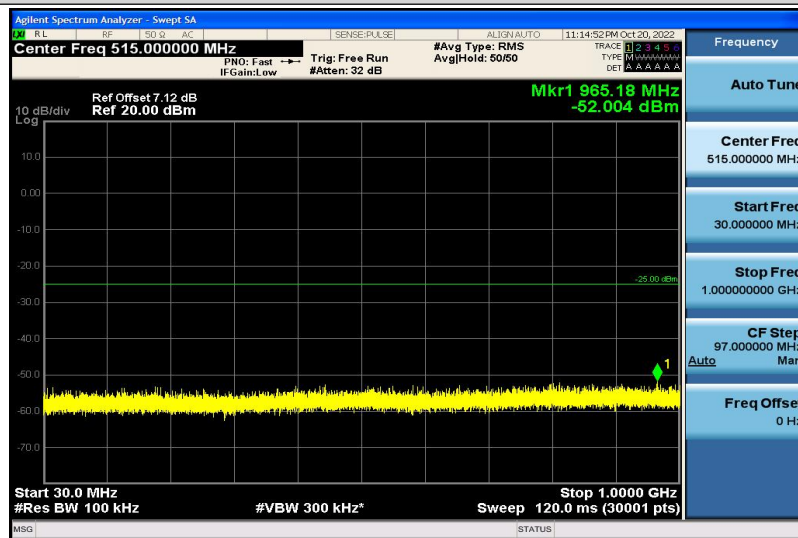

Band7-20MHz-16QAM-21100-1RB#0-1000~26000MHz

Band7-20MHz-16QAM-21350-1RB#0-30~1000MHz