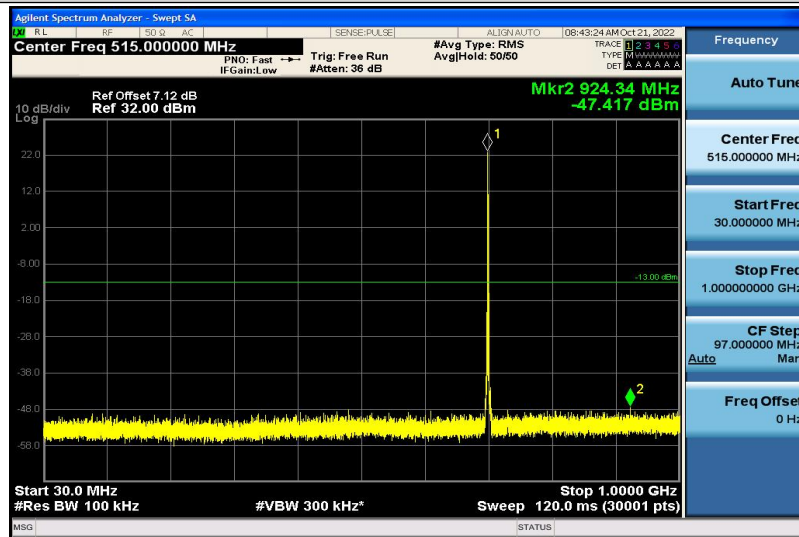

Band12-1.4MHz-QPSK-23017-1RB#0-1000~26000MHz

Band12-1.4MHz-QPSK-23095-1RB#0-30~1000MHz