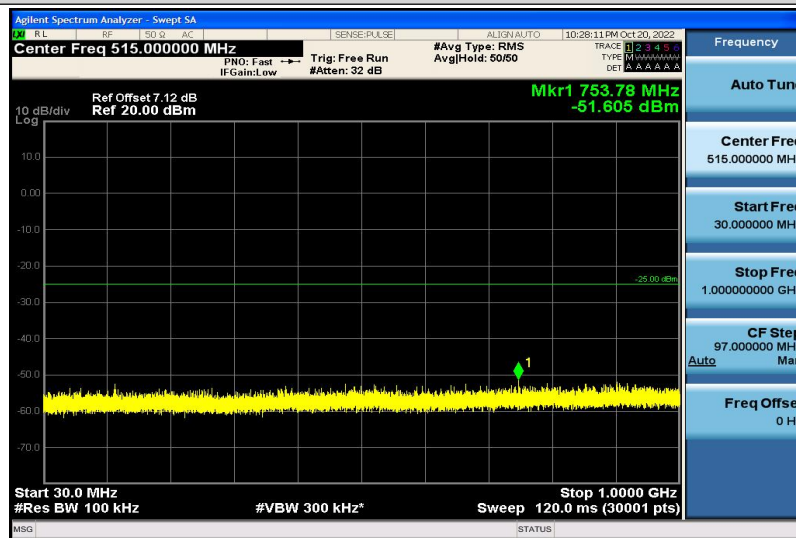

Band7-10MHz-16QAM-20800-1RB#0-30~1000MHz

Band7-10MHz-16QAM-20800-1RB#0-1000~26000MHz

Band7-10MHz-16QAM-21100-1RB#0-30~1000MHz

Band7-10MHz-16QAM-21100-1RB#0-1000~26000MHz

Band7-10MHz-16QAM-21400-1RB#0-30~1000MHz