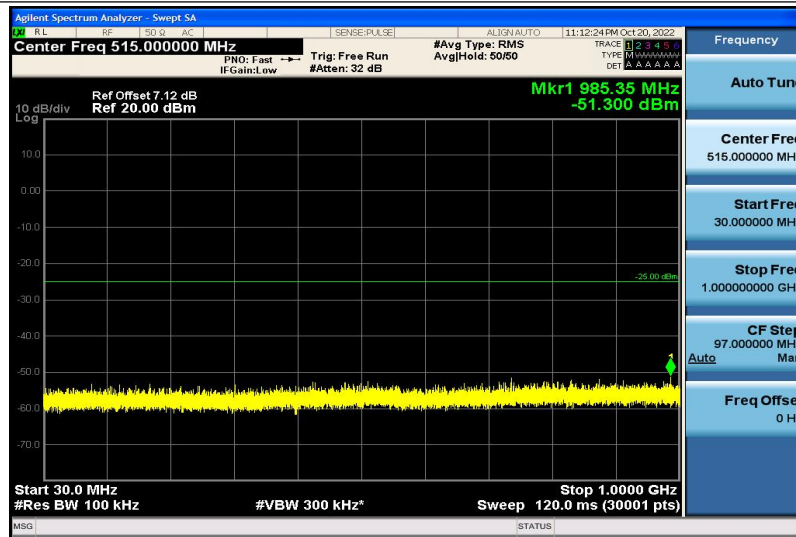

Band7-20MHz-QPSK-21100-1RB#0-30~1000MHz

Band7-20MHz-QPSK-21100-1RB#0-1000~26000MHz

Band7-20MHz-QPSK-21350-1RB#0-30~1000MHz

Band7-20MHz-QPSK-21350-1RB#0-1000~26000MHz

Band7-20MHz-16QAM-20850-1RB#0-30~1000MHz