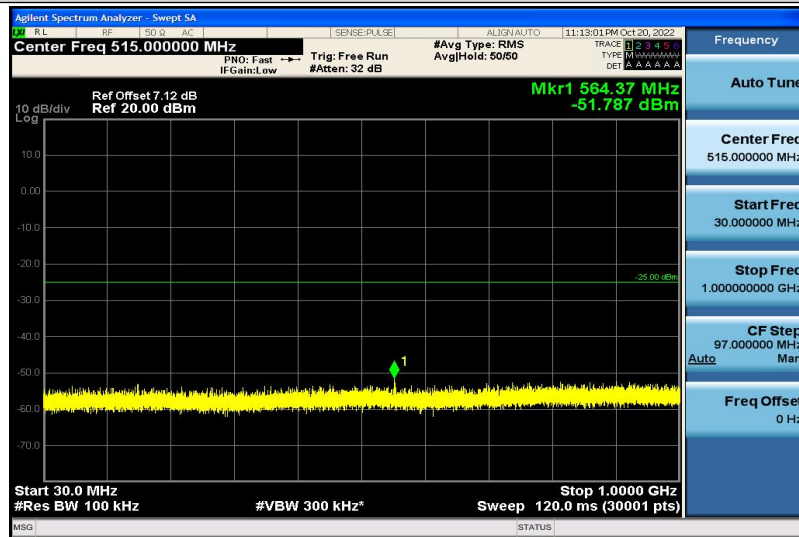

Band7-15MHz-16QAM-21100-1RB#0-1000~26000MHz

Band7-15MHz-16QAM-21375-1RB#0-30~1000MHz

Band7-15MHz-16QAM-21375-1RB#0-1000~26000MHz

Band7-20MHz-QPSK-20850-1RB#0-30~1000MHz

Band7-20MHz-QPSK-20850-1RB#0-1000~26000MHz