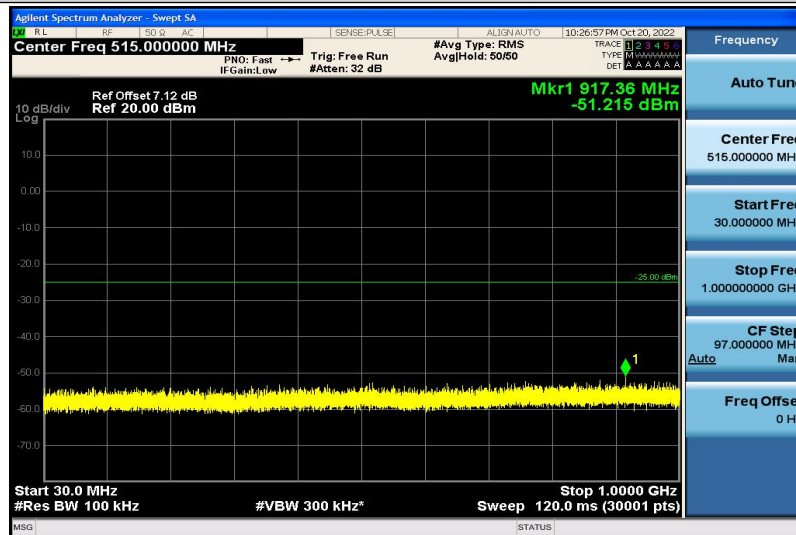

Band7-10MHz-16QAM-20800-1RB#0-30~1000MHz

Band7-10MHz-16QAM-20800-1RB#0-1000~26000MHz

Band7-10MHz-16QAM-21100-1RB#0-30~1000MHz

Band7-10MHz-16QAM-21100-1RB#0-1000~26000MHz

Band7-10MHz-16QAM-21400-1RB#0-30~1000MHz