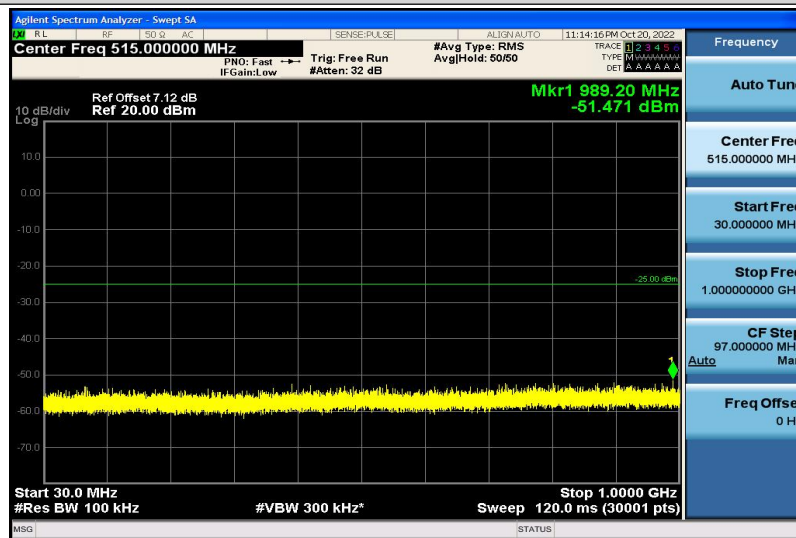

Band7-20MHz-QPSK-21100-1RB#0-1000~26000MHz

Band7-20MHz-QPSK-21350-1RB#0-30~1000MHz