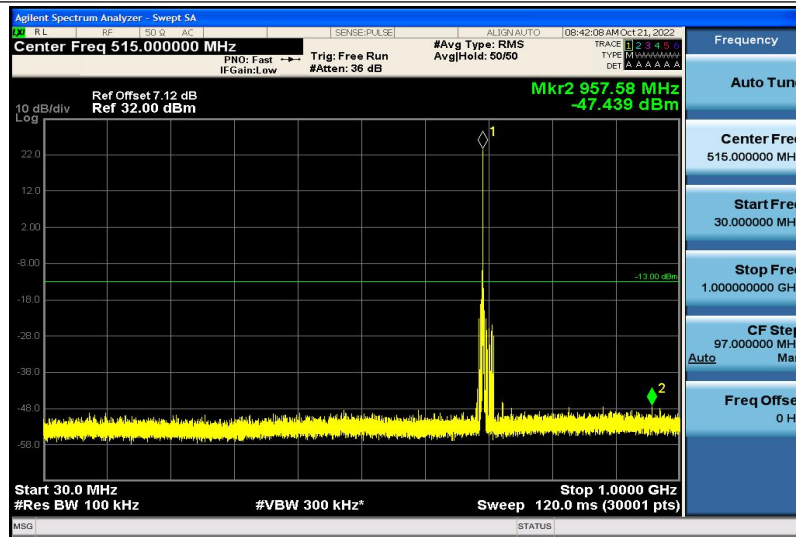

Band12-1.4MHz-QPSK-23173-1RB#0-1000~26000MHz

Band12-1.4MHz-16QAM-23017-1RB#0-30~1000MHz