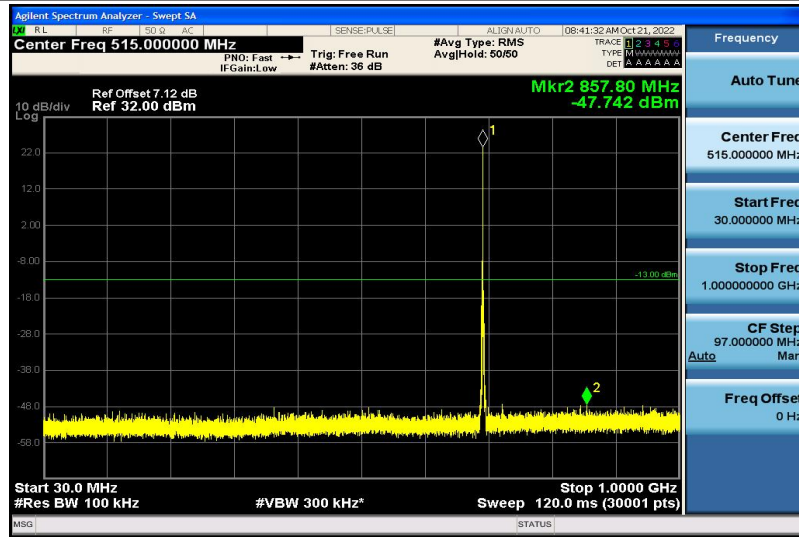

Band7-20MHz-16QAM-20850-1RB#0-1000~26000MHz

Band7-20MHz-16QAM-21100-1RB#0-30~1000MHz

Band7-20MHz-16QAM-21100-1RB#0-1000~26000MHz

Band7-20MHz-16QAM-21350-1RB#0-30~1000MHz

Band7-20MHz-16QAM-21350-1RB#0-1000~26000MHz