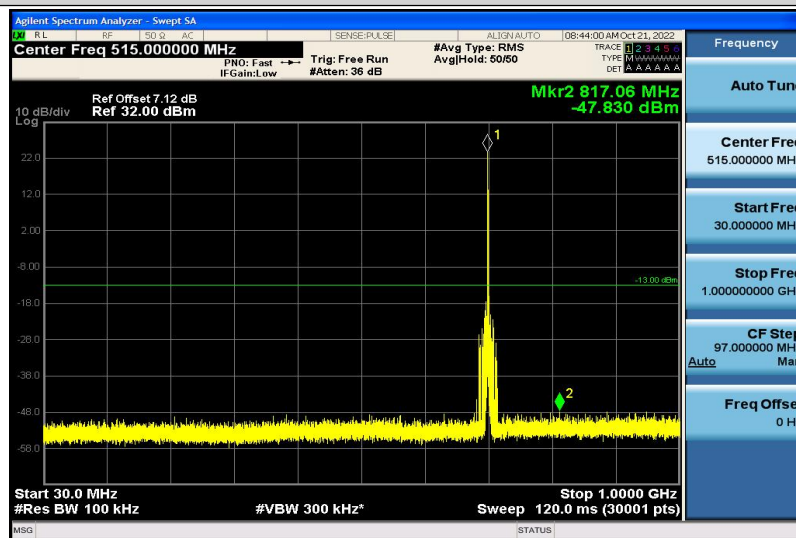

Band12-1.4MHz-16QAM-23017-1RB#0-100~26000MHz

Band12-1.4MHz-16QAM-23095-1RB#0-30~1000MHz