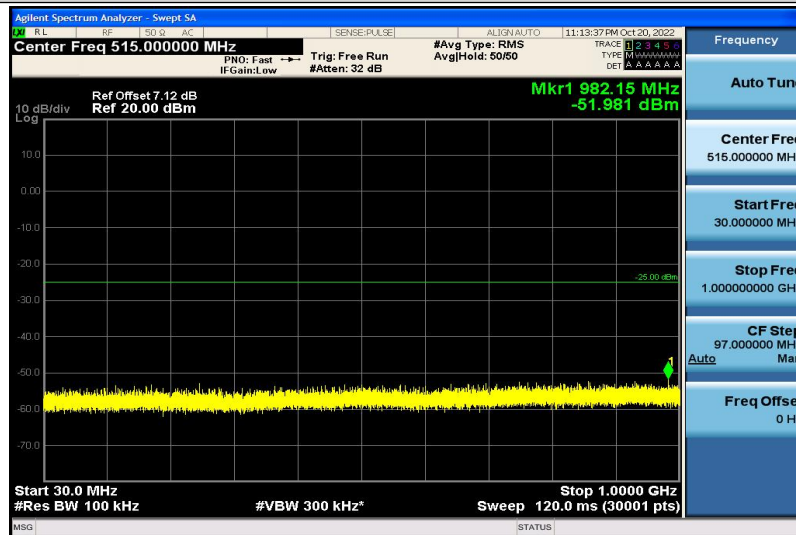

Band7-20MHz-16QAM-20850-1RB#0-1000~26000MHz

Band7-20MHz-16QAM-21100-1RB#0-30~1000MHz