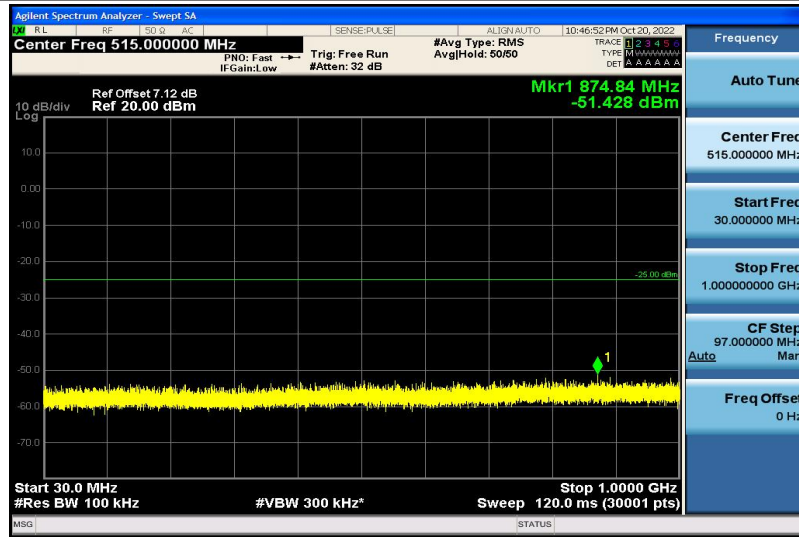

Band7-10MHz-16QAM-21400-1RB#0-1000~26000MHz

Band7-15MHz-QPSK-20825-1RB#0-30~1000MHz