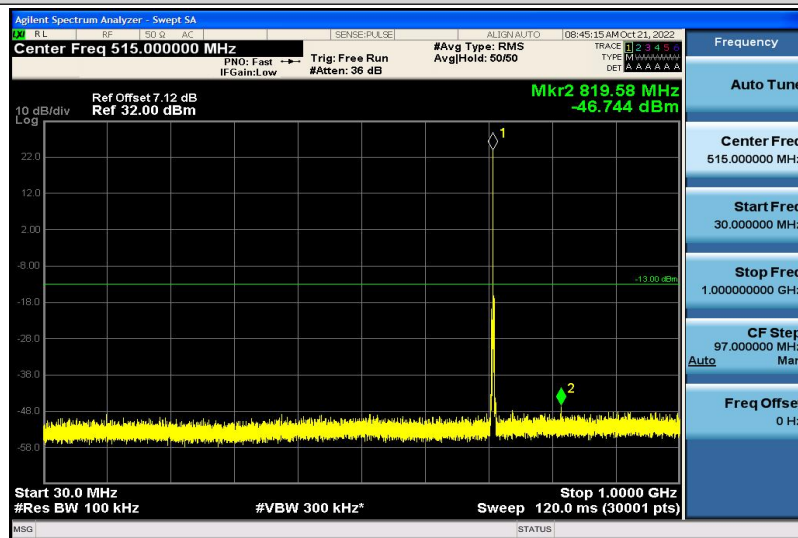

Band12-1.4MHz-QPSK-23017-1RB#0-30~1000MHz

Band12-1.4MHz-QPSK-23017-1RB#0-1000~26000MHz

Band12-1.4MHz-QPSK-23095-1RB#0-30~1000MHz

Band12-1.4MHz-QPSK-23095-1RB#0-1000~26000MHz

Band12-1.4MHz-QPSK-23173-1RB#0-30~1000MHz