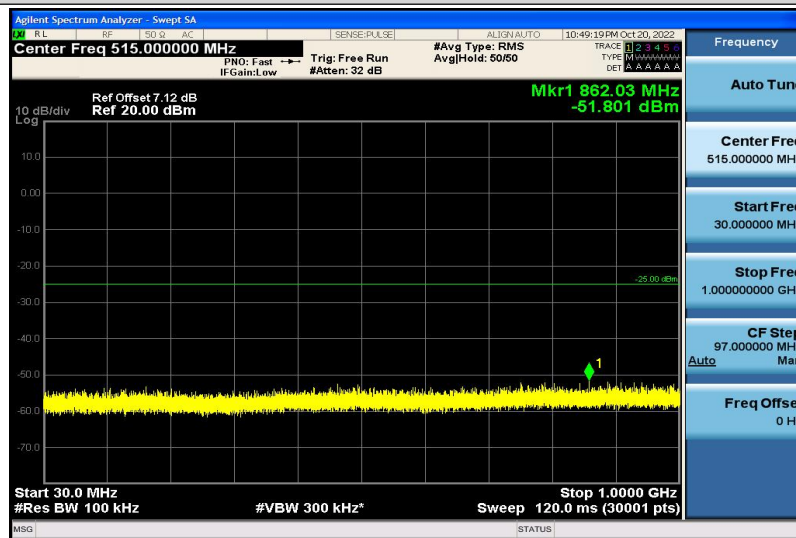

Band7-10MHz-16QAM-21400-1RB#0-1000~26000MHz

Band7-15MHz-QPSK-20825-1RB#0-30~1000MHz

Band7-15MHz-QPSK-20825-1RB#0-1000~26000MHz

Band7-15MHz-QPSK-21100-1RB#0-30~1000MHz

Band7-15MHz-QPSK-21100-1RB#0-1000~26000MHz