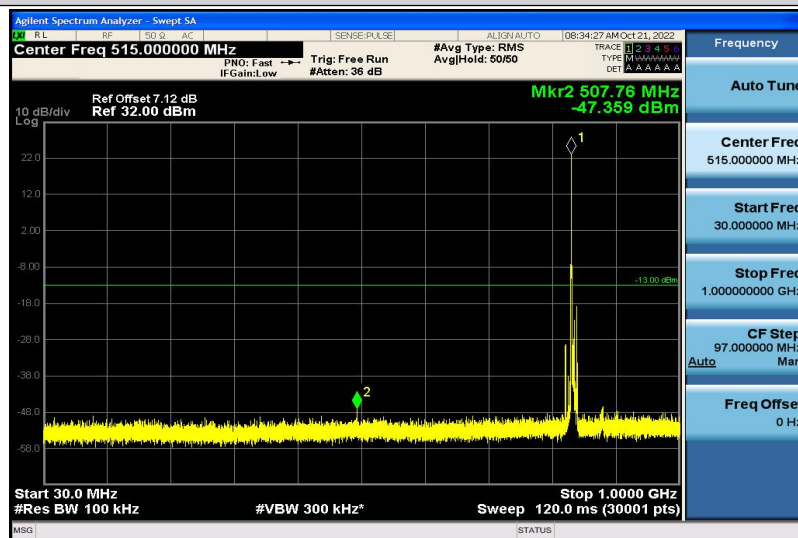

Band5-5MHz-QPSK-20525-1RB#0-1000~26000MHz

Band5-5MHz-QPSK-20625-1RB#0-30~100MHz

Band5-5MHz-QPSK-20625-1RB#0-1000~26000MHz

Band5-5MHz-16QAM-20425-1RB#0-30~1000MHz

Band5-5MHz-16QAM-20425-1RB#0-1000~26000MHz

Band5-5MHz-16QAM-20525-1RB#0-30~1000MHz

Band5-5MHz-16QAM-20525-1RB#0-1000~26000MHz

Band5-5MHz-16QAM-20625-1RB#0-30~1000MHz

Band5-5MHz-16QAM-20625-1RB#0-1000~26000MHz

Band5-10MHz-QPSK-20450-1RB#0-30~1000MHz