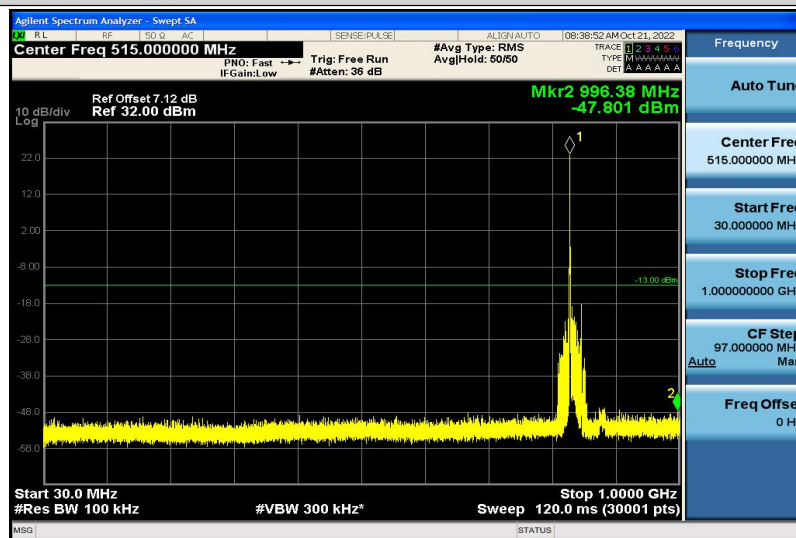

Band5-10MHz-16QAM-20450-1RB#0-1000~26000MHz

Band5-10MHz-16QAM-20525-1RB#0-30~1000MHz