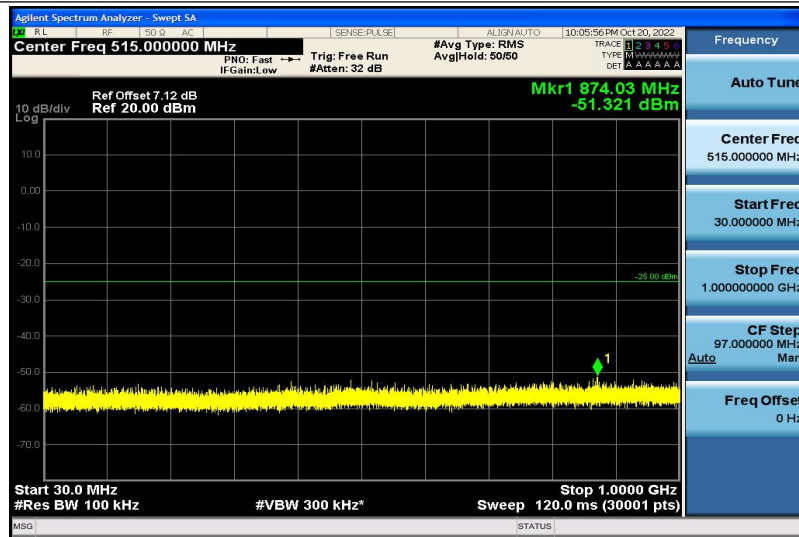

Band7-5MHz-QPSK-21425-1RB#0-1000~26000MHz

Band7-5MHz-16QAM-20775-1RB#0-30~1000MHz