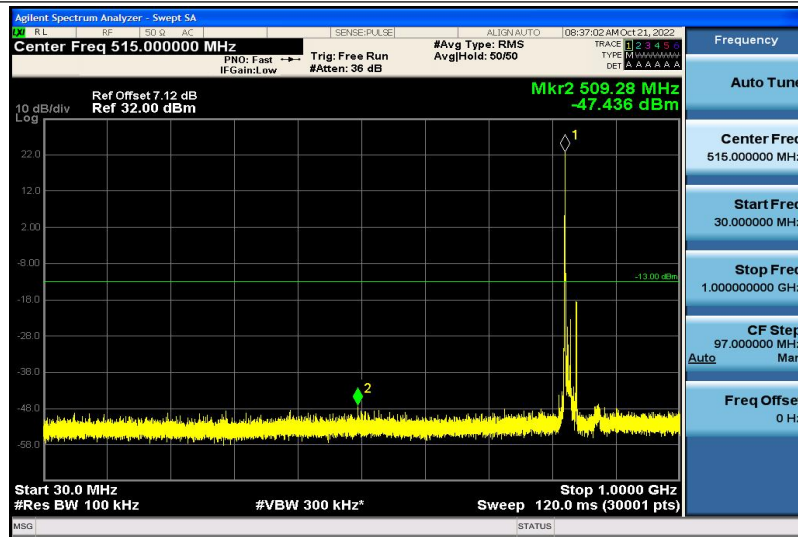

Band5-5MHz-16QAM-20525-1RB#0-30~1000MHz

Band5-5MHz-16QAM-20525-1RB#0-1000~26000MHz

Band5-5MHz-16QAM-20625-1RB#0-30~1000MHz

Band5-5MHz-16QAM-20625-1RB#0-1000~26000MHz

Band5-10MHz-QPSK-20450-1RB#0-30~1000MHz