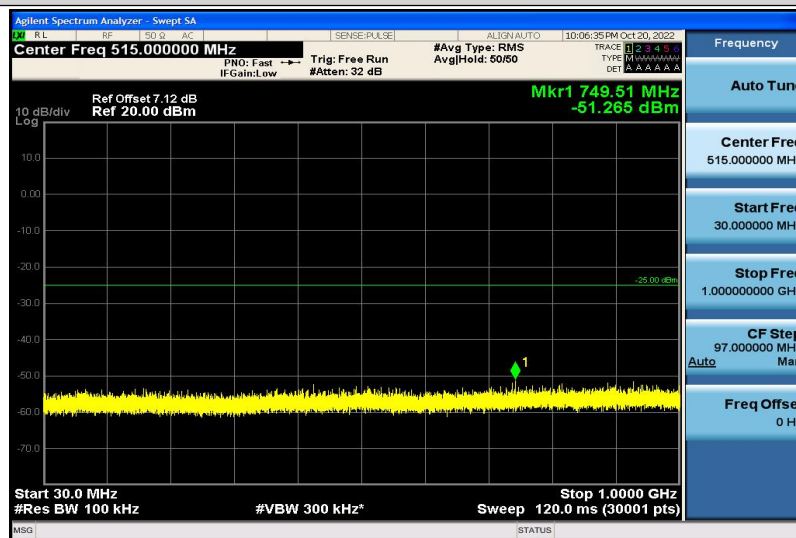

Band7-5MHz-QPSK-20775-1RB#0-1000~26000MHz

Band7-5MHz-QPSK-21100-1RB#0-30~1000MHz