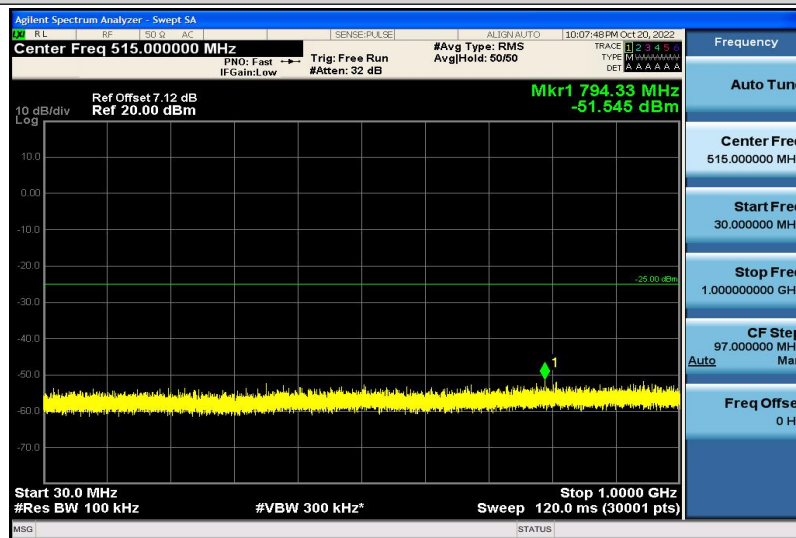

Band5-10MHz-16QAM-20600-1RB#0-1000~26000MHz

Band7-5MHz-QPSK-20775-1RB#0-30~1000MHz

Band7-5MHz-QPSK-20775-1RB#0-1000~26000MHz

Band7-5MHz-QPSK-21100-1RB#0-30~1000MHz

Band7-5MHz-QPSK-21100-1RB#0-1000~26000MHz