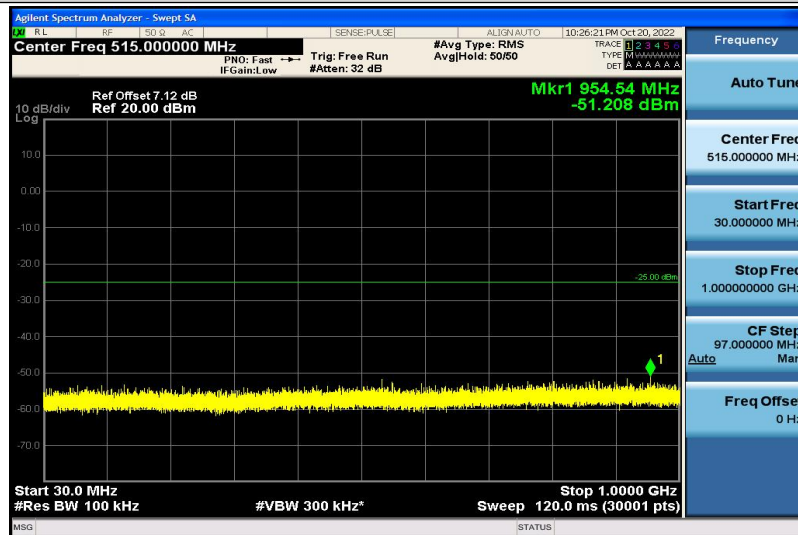

Band7-5MHz-16QAM-21425-1RB#0-30~1000MHz

Band7-5MHz-16QAM-21425-1RB#0-1000~26000MHz

Band7-10MHz-QPSK-20800-1RB#0-30~1000MHz

Band7-10MHz-QPSK-20800-1RB#0-1000~26000MHz

Band7-10MHz-QPSK-21100-1RB#0-30~1000MHz