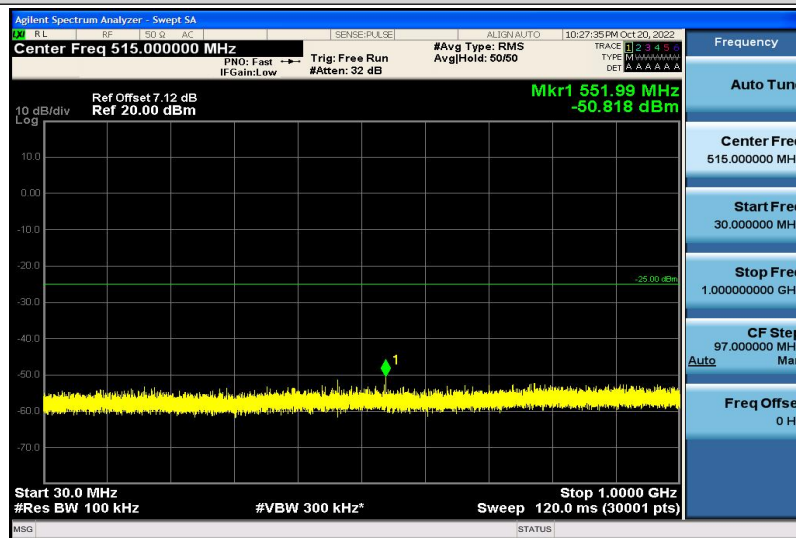

Band7-10MHz-QPSK-21100-1RB#0-1000~26000MHz

Band7-10MHz-QPSK-21400-1RB#0-30~1000MHz