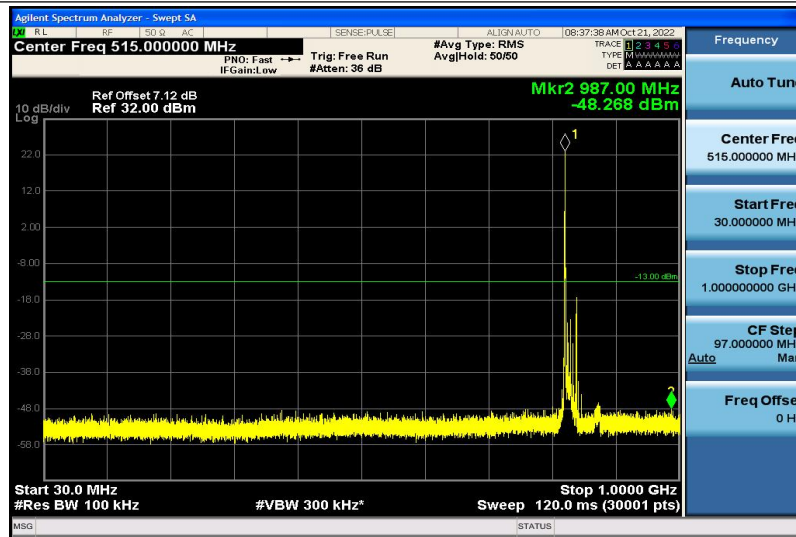

Band5-10MHz-QPSK-20450-1RB#0-1000~26000MHz

Band5-10MHz-QPSK-20525-1RB#0-30~1000MHz

Band5-10MHz-QPSK-20525-1RB#0-1000~26000MHz

Band5-10MHz-QPSK-20600-1RB#0-30~1000MHz

Band5-10MHz-QPSK-20600-1RB#0-1000~26000MHz