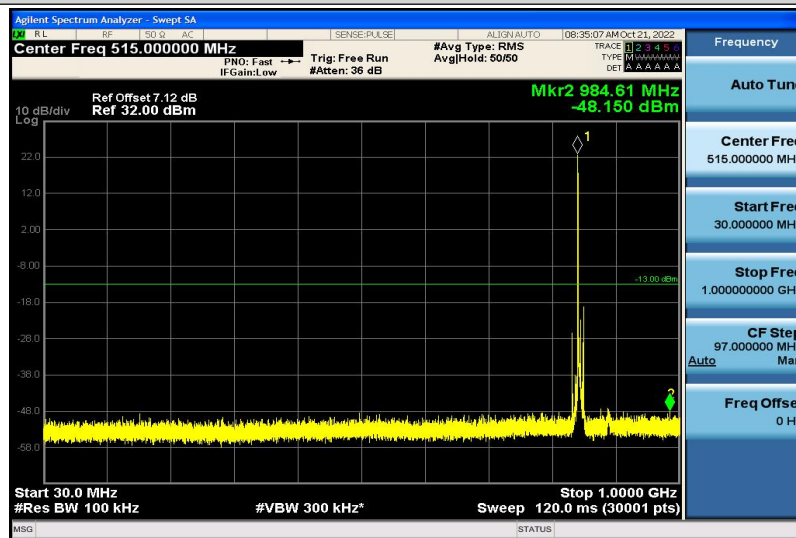

Band5-5MHz-QPSK-20525-1RB#0-1000~26000MHz

Band5-5MHz-QPSK-20625-1RB#0-30~100MHz

Band5-5MHz-QPSK-20625-1RB#0-1000~26000MHz

Band5-5MHz-16QAM-20425-1RB#0-30~1000MHz

Band5-5MHz-16QAM-20425-1RB#0-1000~26000MHz