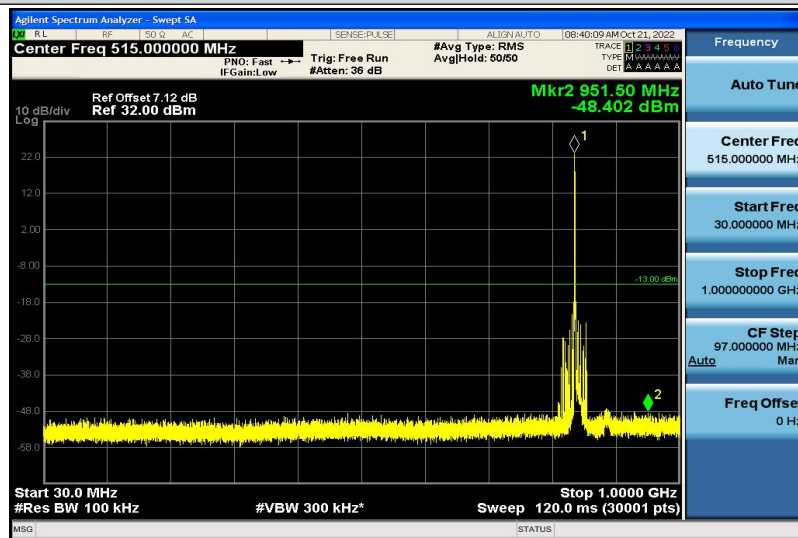

Band5-10MHz-16QAM-20450-1RB#0-30~1000MHz

Band5-10MHz-16QAM-20450-1RB#0-1000~26000MHz

Band5-10MHz-16QAM-20525-1RB#0-30~1000MHz

Band5-10MHz-16QAM-20525-1RB#0-1000~26000MHz

Band5-10MHz-16QAM-20600-1RB#0-30~1000MHz