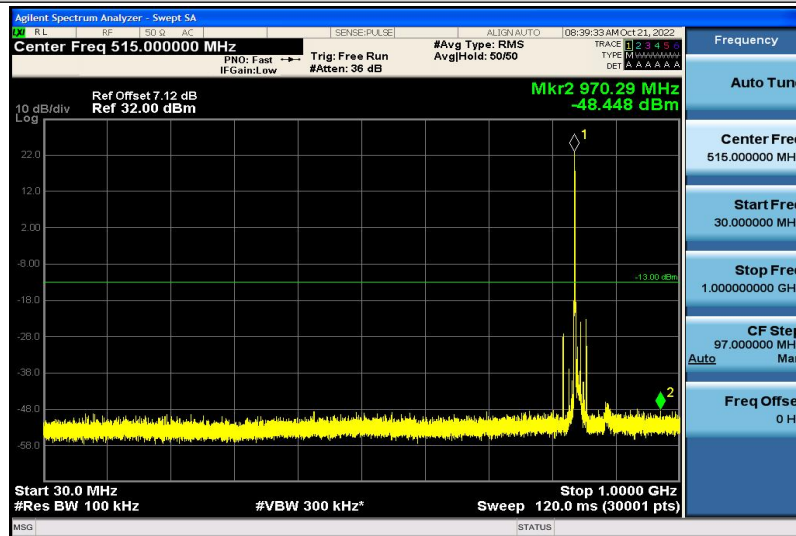

Band5-10MHz-QPSK-20525-1RB#0-1000~26000MHz

Band5-10MHz-QPSK-20600-1RB#0-30~1000MHz