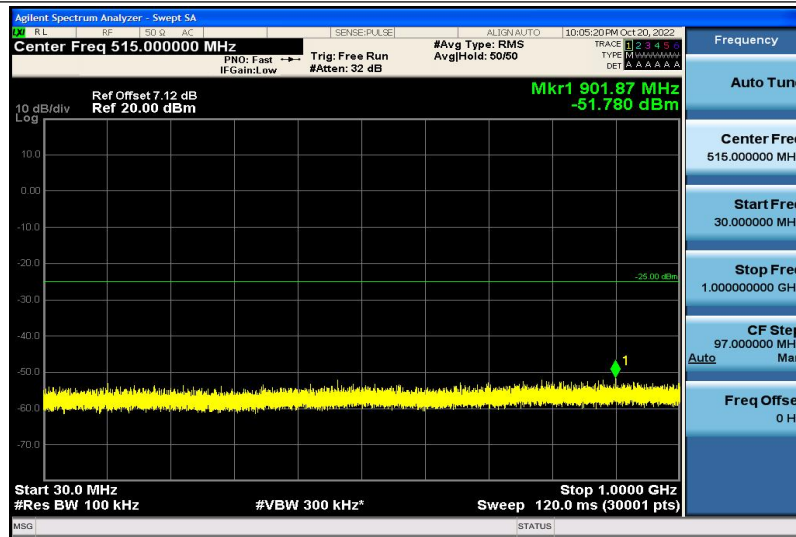

Band5-10MHz-16QAM-20600-1RB#0-1000~26000MHz

Band7-5MHz-QPSK-20775-1RB#0-30~1000MHz