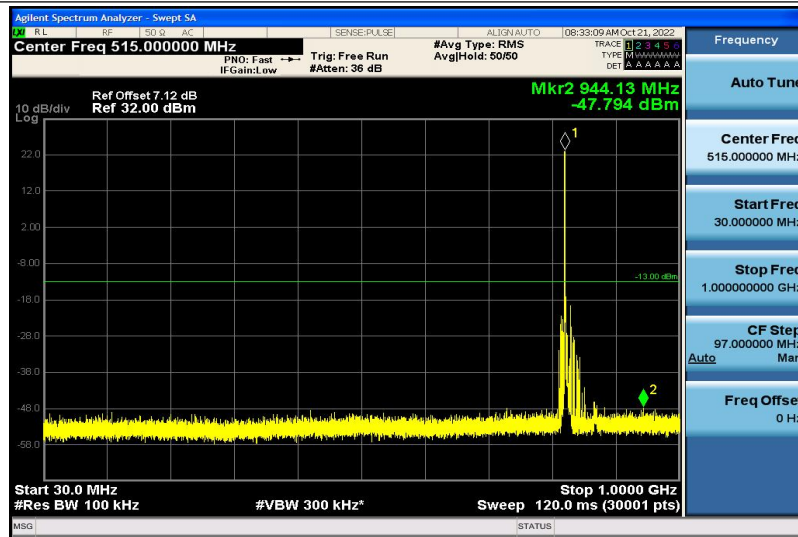

Band5-5MHz-QPSK-20525-1RB#0-1000~26000MHz

Band5-5MHz-QPSK-20625-1RB#0-30~100MHz

Band5-5MHz-QPSK-20625-1RB#0-1000~26000MHz

Band5-5MHz-16QAM-20425-1RB#0-30~1000MHz

Band5-5MHz-16QAM-20425-1RB#0-1000~26000MHz