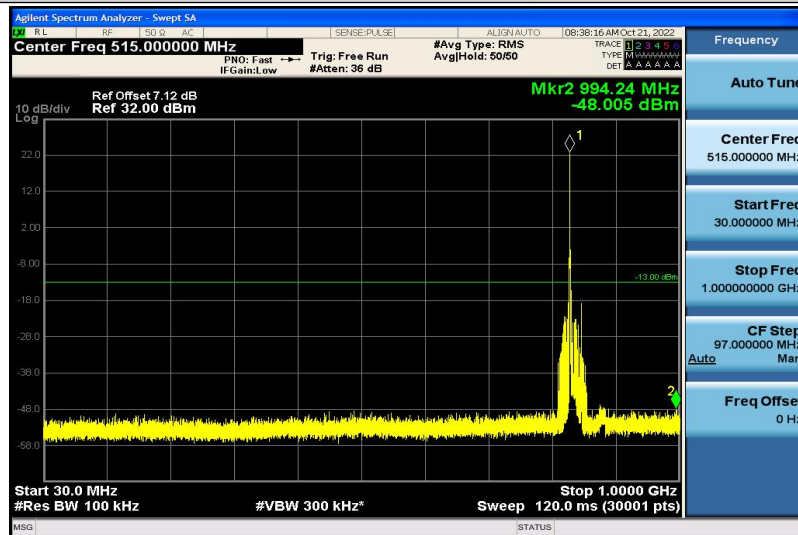

Band5-10MHz-QPSK-20450-1RB#0-1000~26000MHz

Band5-10MHz-QPSK-20525-1RB#0-30~1000MHz