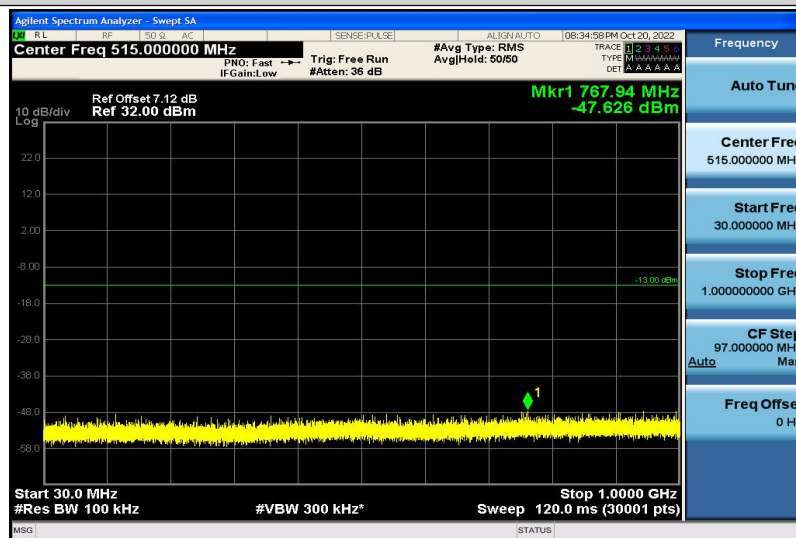

Band4-20MHz-QPSK-20050-1RB#0-30~1000MHz

Band4-20MHz-QPSK-20050-1RB#0-1000~26000MHz

Band4-20MHz-QPSK-20175-1RB#0-30~1000MHz

Band4-20MHz-QPSK-20175-1RB#0-1000~26000MHz

Band4-20MHz-QPSK-20300-1RB#0-30~1000MHz

Band4-20MHz-QPSK-20300-1RB#0-1000~26000MHz

Band4-20MHz-16QAM-20050-1RB#0-30~1000MHz

Band4-20MHz-16QAM-20050-1RB#0-1000~26000MHz

Band4-20MHz-16QAM-20175-1RB#0-30~1000MHz

Band4-20MHz-16QAM-20175-1RB#0-1000~26000MHz