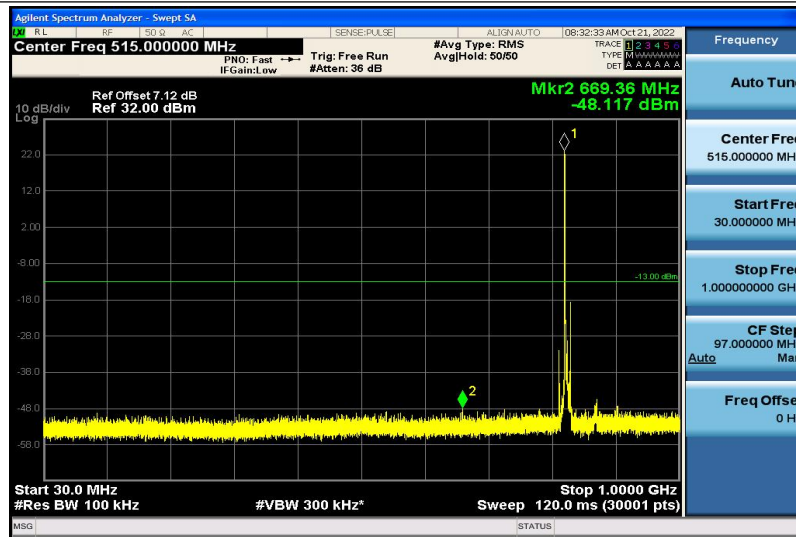

Band5-3MHz-16QAM-20415-1RB#0-1000~26000MHz

Band5-3MHz-16QAM-20525-1RB#0-30~1000MHz

Band5-3MHz-16QAM-20525-1RB#0-1000~26000MHz

Band5-3MHz-16QAM-20635-1RB#0-30~1000MHz

Band5-3MHz-16QAM-20635-1RB#0-1000~26000MHz