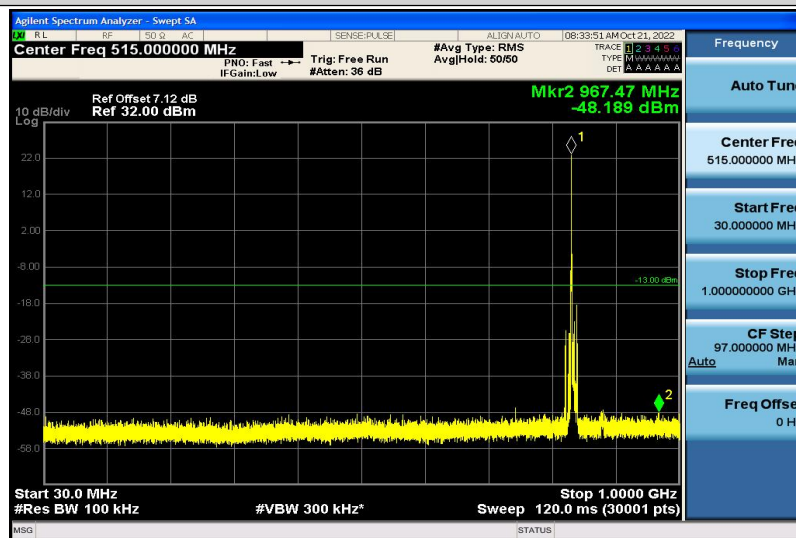

Band5-5MHz-QPSK-20425-1RB#0-1000~26000MHz

Band5-5MHz-QPSK-20525-1RB#0-30~1000MHz