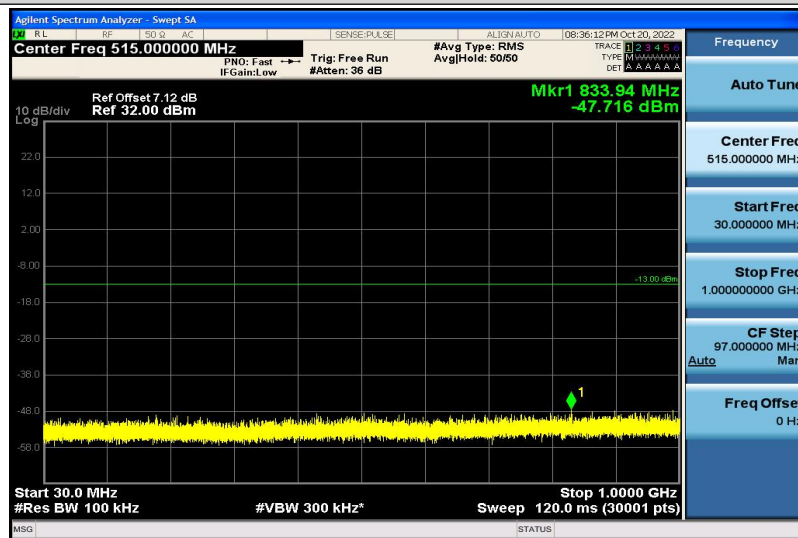

Band4-20MHz-QPSK-20050-1RB#0-30~1000MHz

Band4-20MHz-QPSK-20050-1RB#0-1000~26000MHz

Band4-20MHz-QPSK-20175-1RB#0-30~1000MHz

Band4-20MHz-QPSK-20175-1RB#0-1000~26000MHz

Band4-20MHz-QPSK-20300-1RB#0-30~1000MHz

Band4-20MHz-QPSK-20300-1RB#0-1000~26000MHz

Band4-20MHz-16QAM-20050-1RB#0-30~1000MHz

Band4-20MHz-16QAM-20050-1RB#0-1000~26000MHz

Band4-20MHz-16QAM-20175-1RB#0-30~1000MHz

Band4-20MHz-16QAM-20175-1RB#0-1000~26000MHz