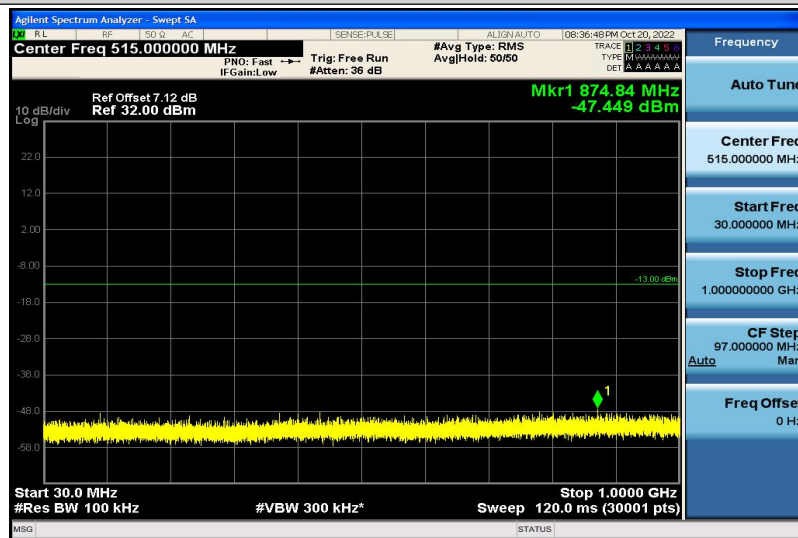

Band4-20MHz-QPSK-20300-1RB#0-1000~26000MHz

Band4-20MHz-16QAM-20050-1RB#0-30~1000MHz

Band4-20MHz-16QAM-20050-1RB#0-1000~26000MHz

Band4-20MHz-16QAM-20175-1RB#0-30~1000MHz

Band4-20MHz-16QAM-20175-1RB#0-1000~26000MHz