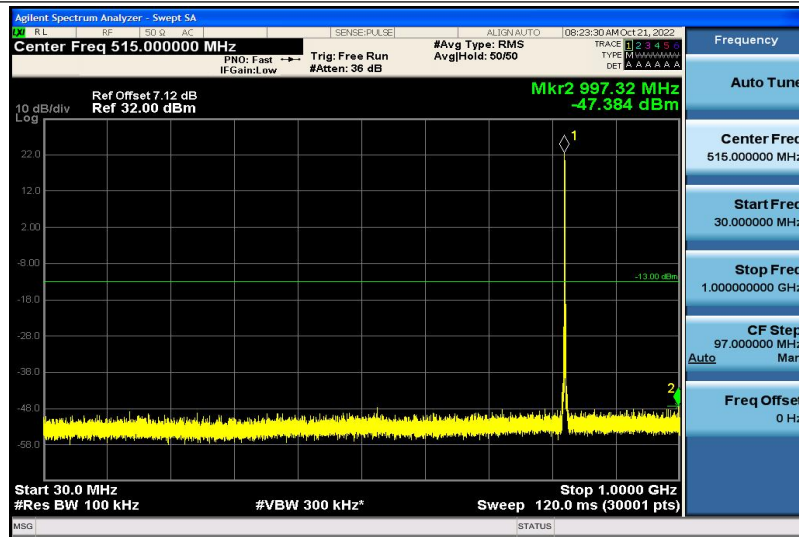

Band4-20MHz-16QAM-20300-1RB#0-1000~26000MHz

Band5-1.4MHz-QPSK-20407-1RB#0-30~1000MHz