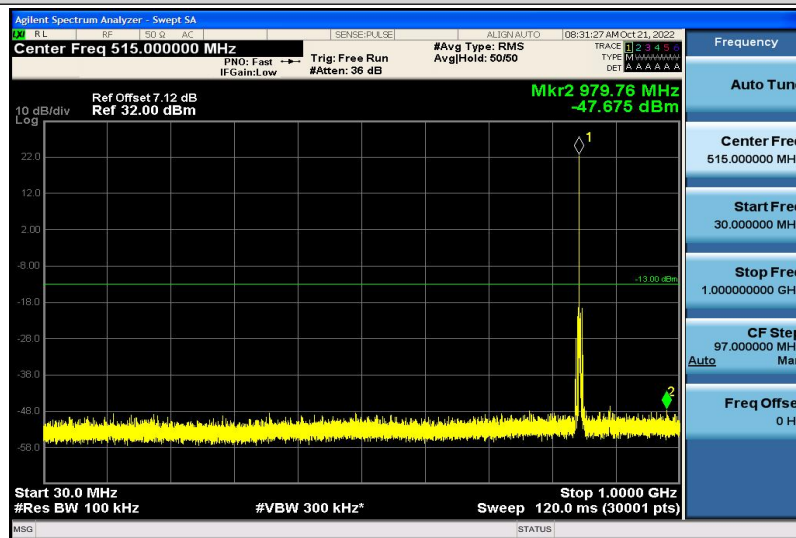

Band5-3MHz-16QAM-20525-1RB#0-1000~26000MHz

Band5-3MHz-16QAM-20635-1RB#0-30~1000MHz