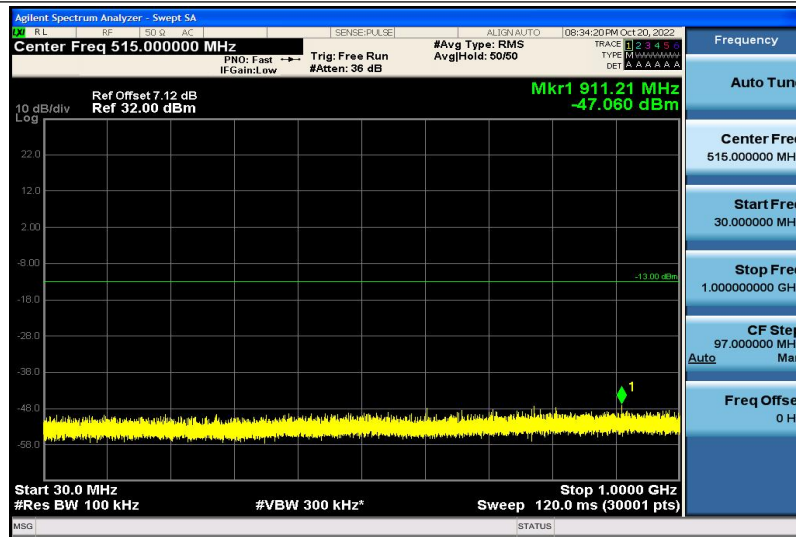

Band4-20MHz-QPSK-20050-1RB#0-30~1000MHz

Band4-20MHz-QPSK-20050-1RB#0-1000~26000MHz

Band4-20MHz-QPSK-20175-1RB#0-30~1000MHz

Band4-20MHz-QPSK-20175-1RB#0-1000~26000MHz

Band4-20MHz-QPSK-20300-1RB#0-30~1000MHz

Band4-20MHz-QPSK-20300-1RB#0-1000~26000MHz

Band4-20MHz-16QAM-20050-1RB#0-30~1000MHz

Band4-20MHz-16QAM-20050-1RB#0-1000~26000MHz

Band4-20MHz-16QAM-20175-1RB#0-30~1000MHz

Band4-20MHz-16QAM-20175-1RB#0-1000~26000MHz