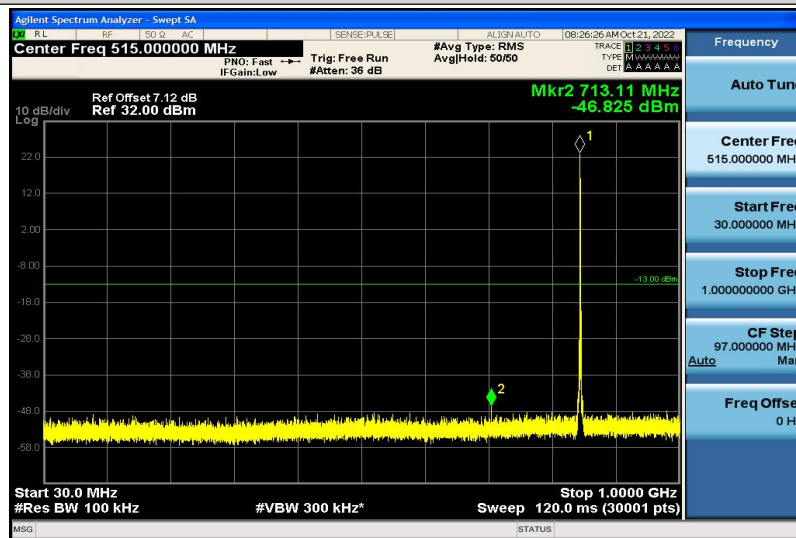

Band5-1.4MHz-QPSK-20525-1RB#0-1000~26000MHz

Band5-1.4MHz-QPSK-20643-1RB#0-30~1000MHz