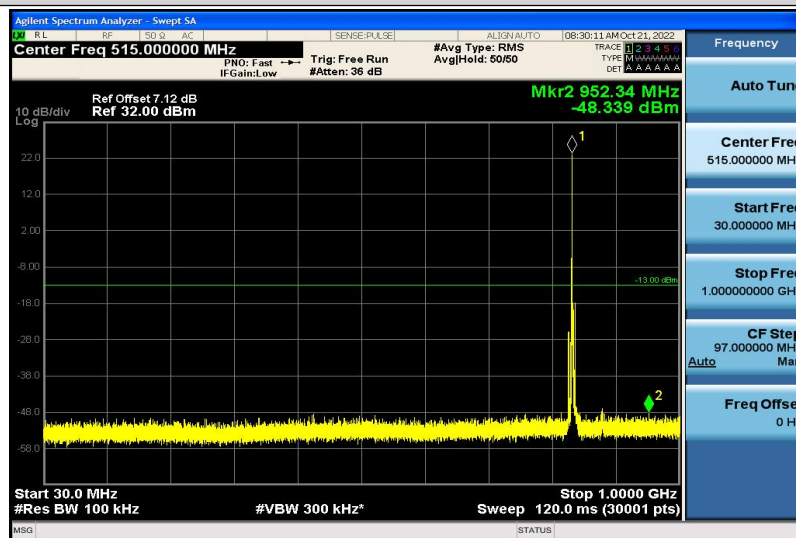

Band5-3MHz-16QAM-20415-1RB#0-1000~26000MHz

Band5-3MHz-16QAM-20525-1RB#0-30~1000MHz