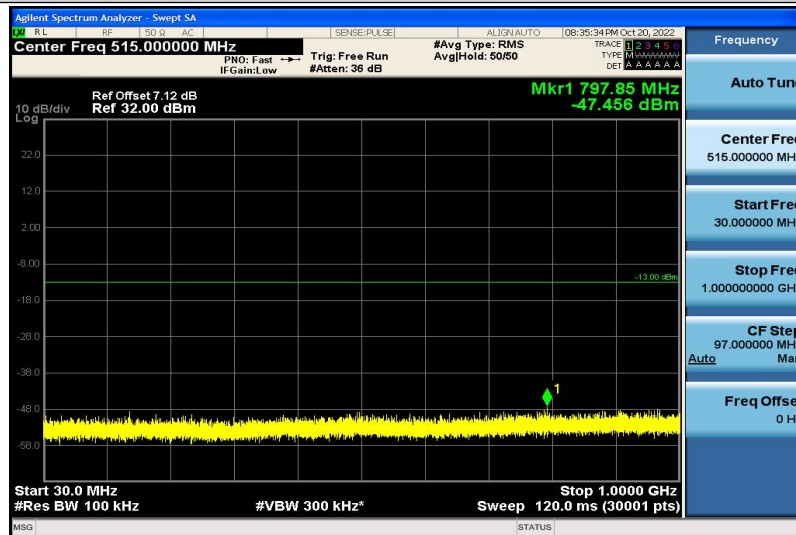

Band4-20MHz-QPSK-20050-1RB#0-30~1000MHz

Band4-20MHz-QPSK-20050-1RB#0-1000~26000MHz

Band4-20MHz-QPSK-20175-1RB#0-30~1000MHz

Band4-20MHz-QPSK-20175-1RB#0-1000~26000MHz

Band4-20MHz-QPSK-20300-1RB#0-30~1000MHz

Band4-20MHz-QPSK-20300-1RB#0-1000~26000MHz

Band4-20MHz-16QAM-20050-1RB#0-30~1000MHz

Band4-20MHz-16QAM-20050-1RB#0-1000~26000MHz

Band4-20MHz-16QAM-20175-1RB#0-30~1000MHz

Band4-20MHz-16QAM-20175-1RB#0-1000~26000MHz