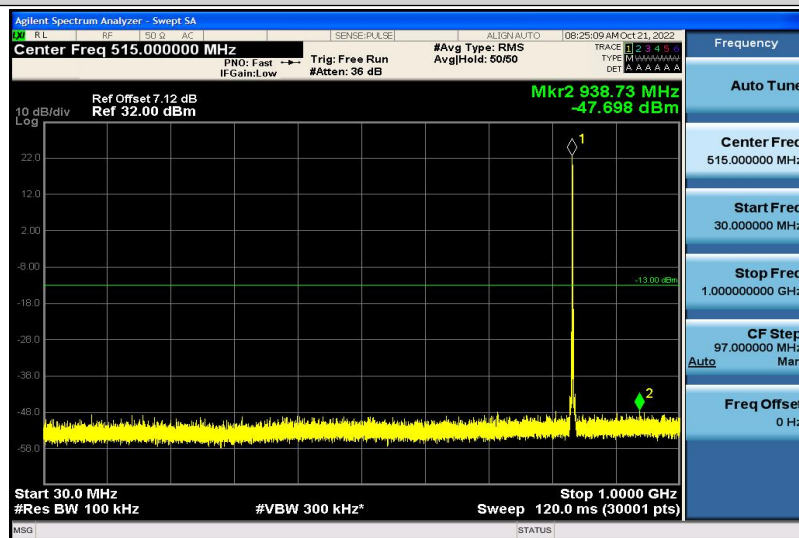

Band4-20MHz-16QAM-20300-1RB#0-30~1000MHz

Band4-20MHz-16QAM-20300-1RB#0-1000~26000MHz

Band5-1.4MHz-QPSK-20407-1RB#0-30~1000MHz

Band5-1.4MHz-QPSK-20407-1RB#0-1000~26000MHz

Band5-1.4MHz-QPSK-20525-1RB#0-30~1000MHz