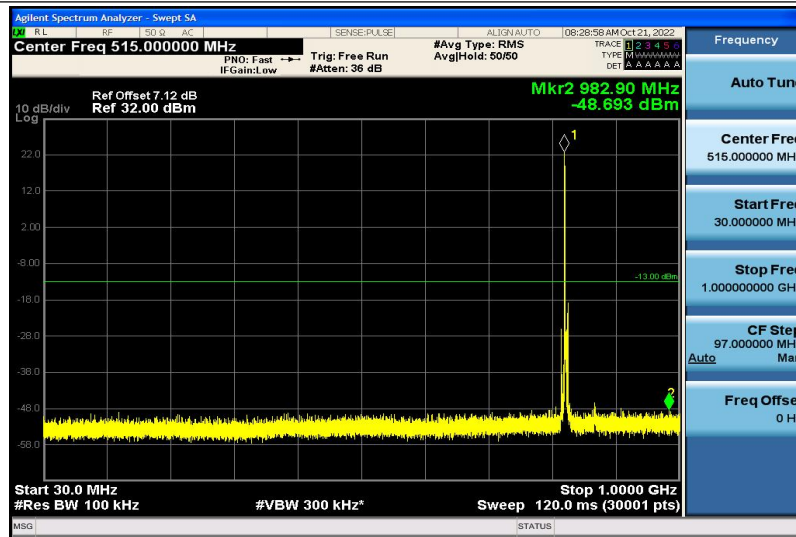

Band5-3MHz-QPSK-20415-1RB#0-1000~26000MHz

Band5-3MHz-QPSK-20525-1RB#0-30~1000MHz

Band5-3MHz-QPSK-20525-1RB#0-1000~26000MHz

Band5-3MHz-QPSK-20635-1RB#0-30~100MHz

Band5-3MHz-QPSK-20635-1RB#0-1000~26000MHz

Band5-3MHz-16QAM-20415-1RB#0-30~1000MHz