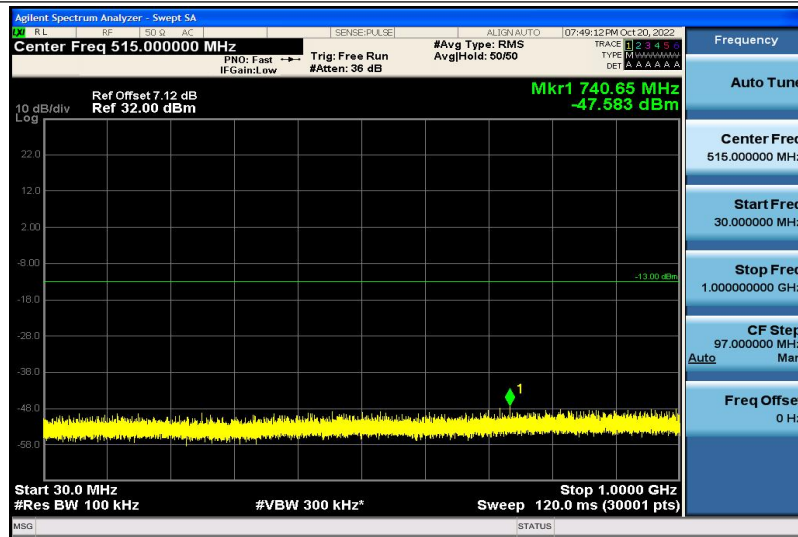

Band4-10MHz-QPSK-20000-1RB#0-1000~26000MHz

Band4-10MHz-QPSK-20175-1RB#0-30~1000MHz

Band4-10MHz-QPSK-20175-1RB#0-1000~2600MHz

Band4-10MHz-QPSK-20350-1RB#0-30~1000MHz

Band4-10MHz-QPSK-20350-1RB#0-1000~2600MHz