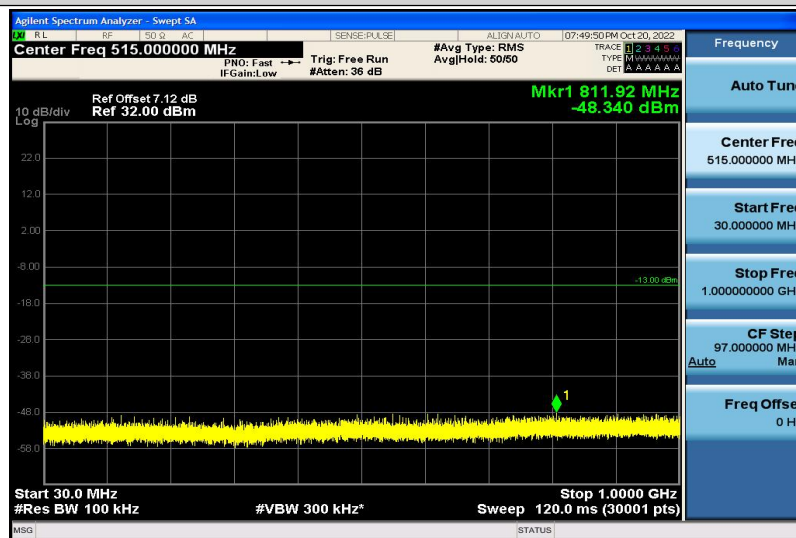

Band4-10MHz-QPSK-20000-1RB#0-1000~26000MHz

Band4-10MHz-QPSK-20175-1RB#0-30~1000MHz