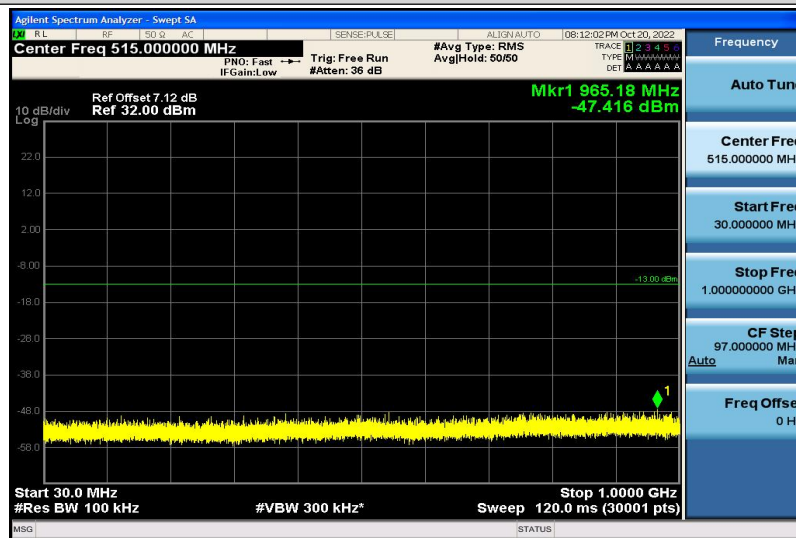

Band4-10MHz-16QAM-20350-1RB#0-1000~26000MHz

Band4-15MHz-QPSK-20025-1RB#0-30~1000MHz

Band4-15MHz-QPSK-20025-1RB#0-1000~26000MHz

Band4-15MHz-QPSK-20175-1RB#0-30~1000MHz

Band4-15MHz-QPSK-20175-1RB#0-1000~26000MHz