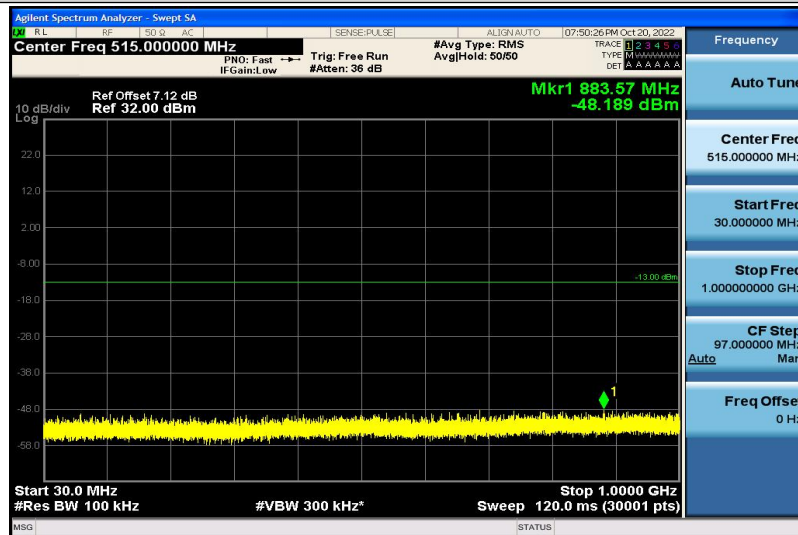

Band4-10MHz-16QAM-20000-1RB#0-1000~26000MHz

Band4-10MHz-16QAM-20175-1RB#0-30~1000MHz