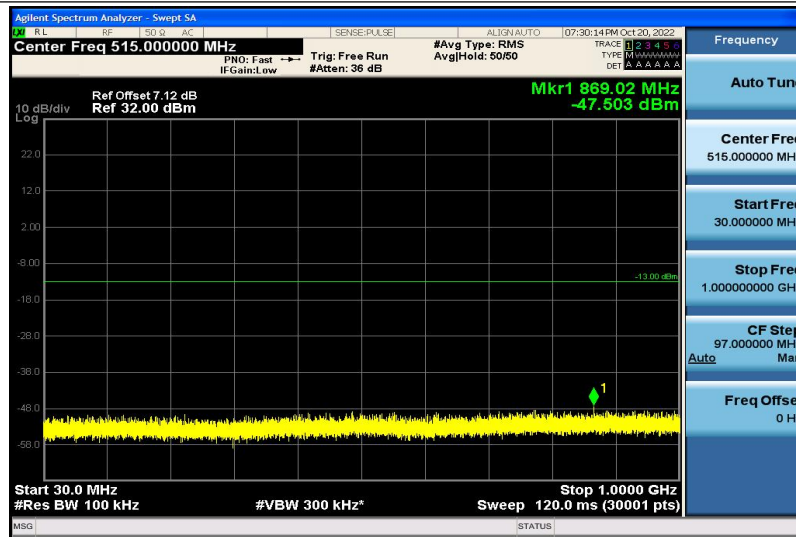

Band4-5MHz-QPSK-20175-1RB#0-30~1000MHz

Band4-5MHz-QPSK-20175-1RB#0-1000~26000MHz

Band4-5MHz-QPSK-20375-1RB#0-30~100MHz

Band4-5MHz-QPSK-20375-1RB#0-1000~26000MHz

Band4-5MHz-16QAM-19975-1RB#0-30~1000MHz

Band4-5MHz-16QAM-19975-1RB#0-1000~26000MHz