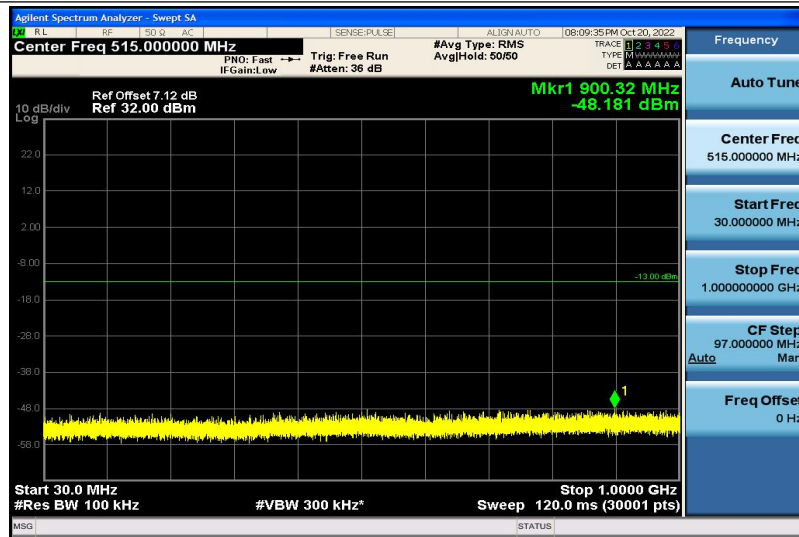

Band4-10MHz-16QAM-20350-1RB#0-1000~26000MHz

Band4-15MHz-QPSK-20025-1RB#0-30~1000MHz