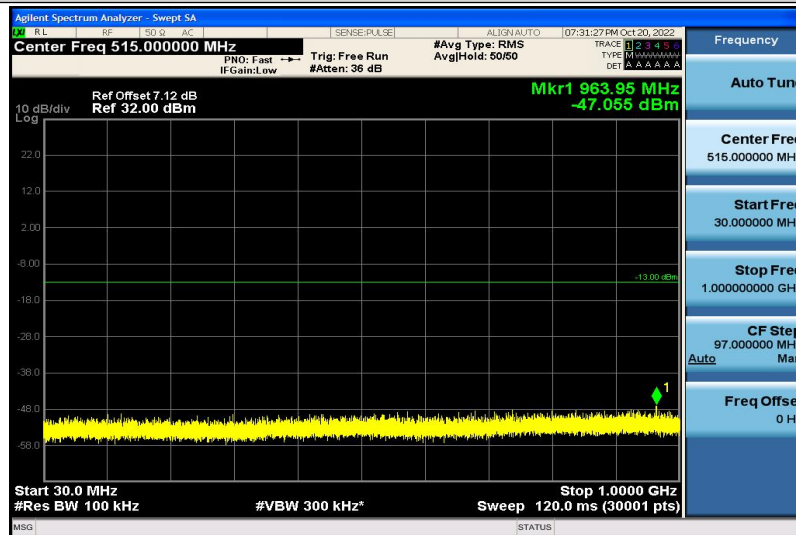

Band4-5MHz-QPSK-20175-1RB#0-30~1000MHz

Band4-5MHz-QPSK-20175-1RB#0-1000~26000MHz

Band4-5MHz-QPSK-20375-1RB#0-30~100MHz

Band4-5MHz-QPSK-20375-1RB#0-1000~26000MHz

Band4-5MHz-16QAM-19975-1RB#0-30~1000MHz

Band4-5MHz-16QAM-19975-1RB#0-1000~26000MHz