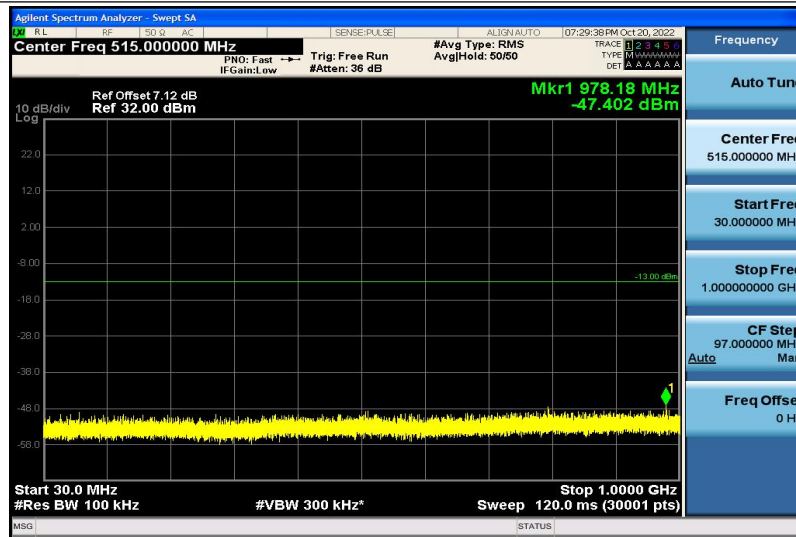

Band4-3MHz-16QAM-20175-1RB#0-1000~26000MHz

Band4-3MHz-16QAM-20385-1RB#0-30~1000MHz

Band4-3MHz-16QAM-20385-1RB#0-1000~26000MHz

Band4-5MHz-QPSK-19975-1RB#0-30~1000MHz

Band4-5MHz-QPSK-19975-1RB#0-1000~26000MHz