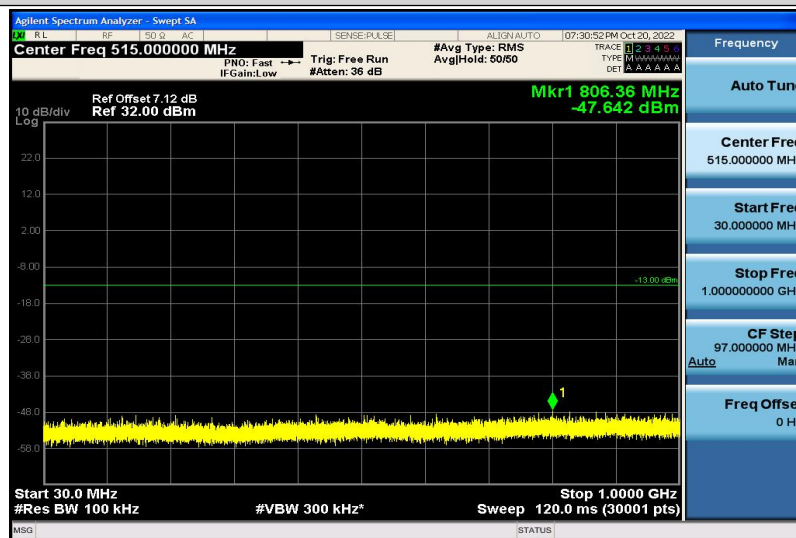

Band4-3MHz-16QAM-20175-1RB#0-1000~26000MHz

Band4-3MHz-16QAM-20385-1RB#0-30~1000MHz

Band4-3MHz-16QAM-20385-1RB#0-1000~26000MHz

Band4-5MHz-QPSK-19975-1RB#0-30~1000MHz

Band4-5MHz-QPSK-19975-1RB#0-1000~26000MHz