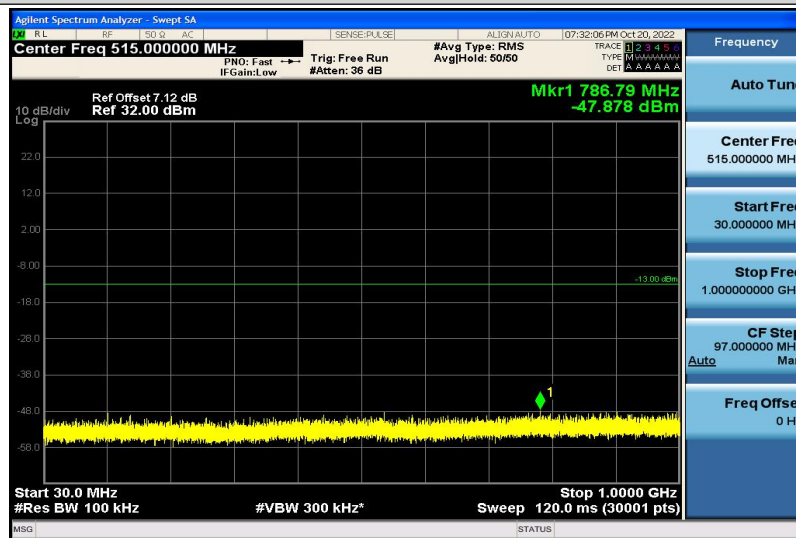

Band4-5MHz-QPSK-20175-1RB#0-1000~26000MHz

Band4-5MHz-QPSK-20375-1RB#0-30~100MHz