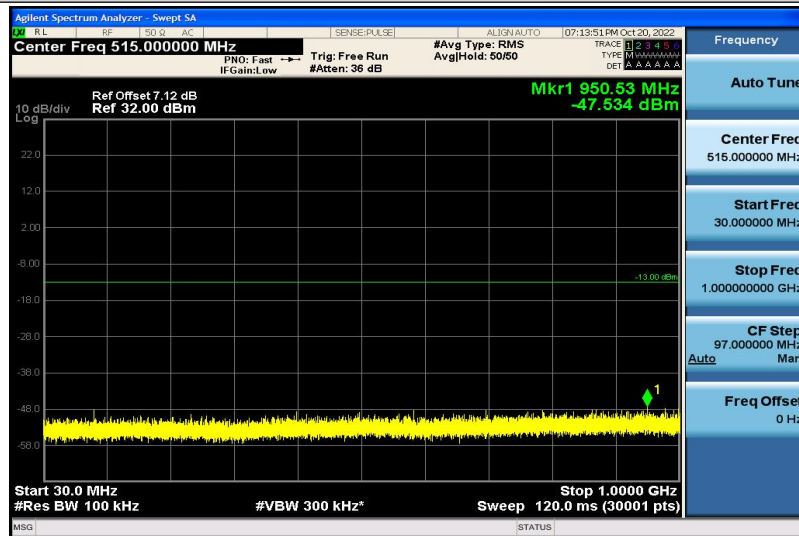

Band4-3MHz-16QAM-20175-1RB#0-1000~26000MHz

Band4-3MHz-16QAM-20385-1RB#0-30~1000MHz

Band4-3MHz-16QAM-20385-1RB#0-1000~26000MHz

Band4-5MHz-QPSK-19975-1RB#0-30~1000MHz

Band4-5MHz-QPSK-19975-1RB#0-1000~26000MHz