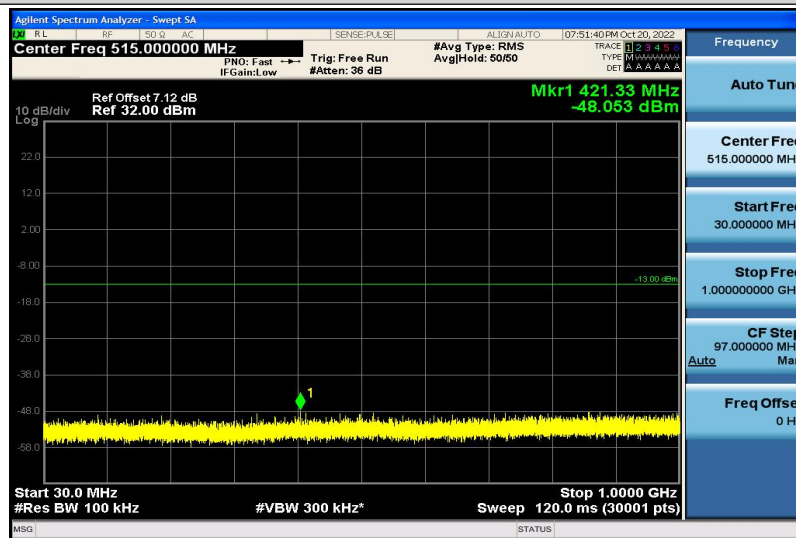

Band4-10MHz-16QAM-20000-1RB#0-30~1000MHz

Band4-10MHz-16QAM-20000-1RB#0-1000~26000MHz

Band4-10MHz-16QAM-20175-1RB#0-30~1000MHz

Band4-10MHz-16QAM-20175-1RB#0-1000~26000MHz

Band4-10MHz-16QAM-20350-1RB#0-30~1000MHz