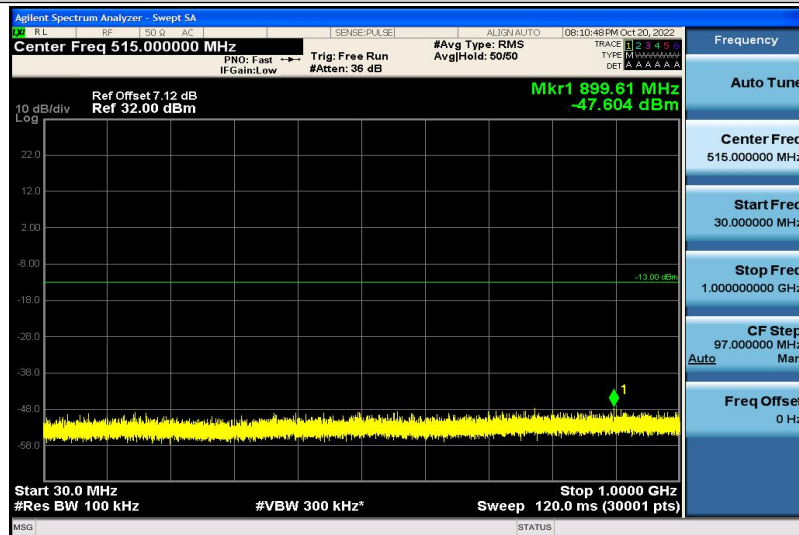

Band4-15MHz-QPSK-20025-1RB#0-1000~26000MHz

Band4-15MHz-QPSK-20175-1RB#0-30~1000MHz