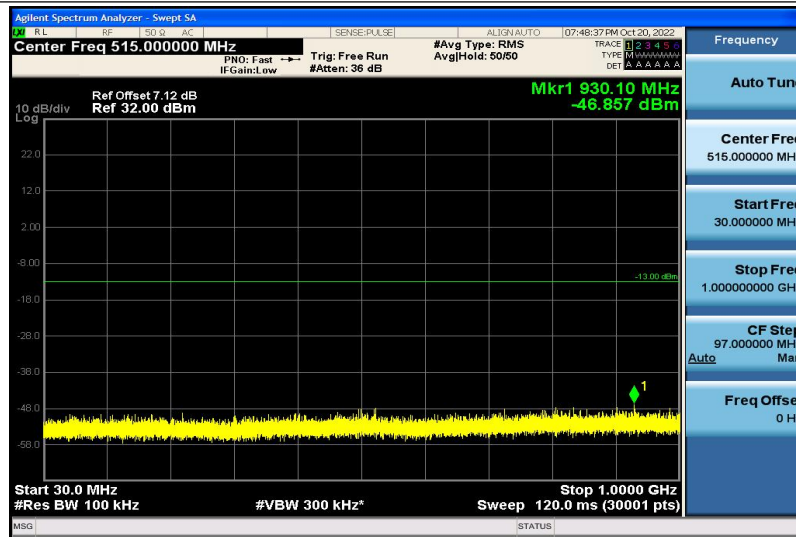

Band4-5MHz-16QAM-20175-1RB#0-30~1000MHz

Band4-5MHz-16QAM-20175-1RB#0-1000~26000MHz

Band4-5MHz-16QAM-20375-1RB#0-30~1000MHz

Band4-5MHz-16QAM-20375-1RB#0-1000~26000MHz

Band4-10MHz-QPSK-20000-1RB#0-30~1000MHz