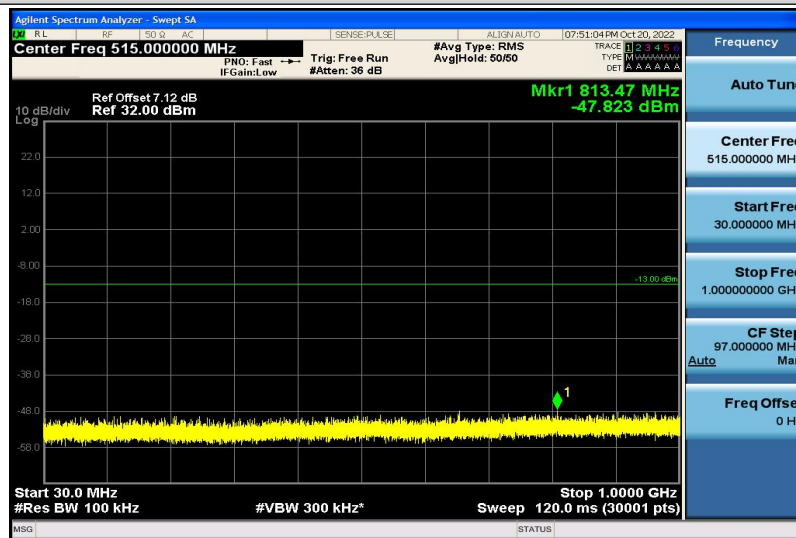

Band4-10MHz-QPSK-20175-1RB#0-1000~2600MHz

Band4-10MHz-QPSK-20350-1RB#0-30~1000MHz