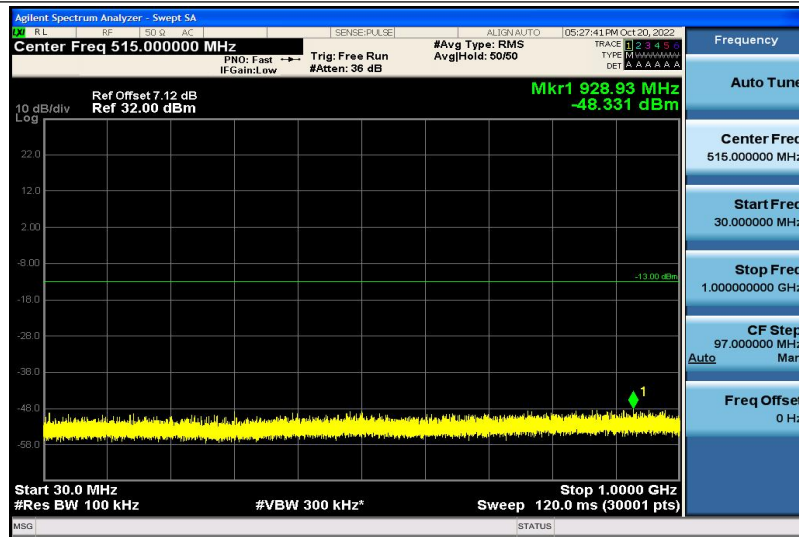

Band2-10MHz-QPSK-19150-1RB#0-1000~26000MHz

Band2-10MHz-16QAM-18650-1RB#0-30~1000MHz