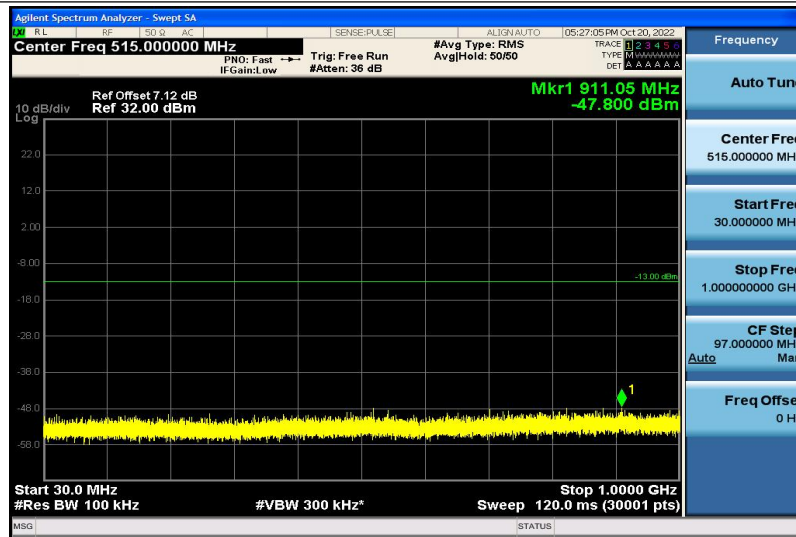

Band2-5MHz-16QAM-18625-1RB#0-1000~26000MHz

Band2-5MHz-16QAM-18900-1RB#0-30~1000MHz

Band2-5MHz-16QAM-18900-1RB#0-1000~26000MHz

Band2-5MHz-16QAM-19175-1RB#0-30~1000MHz

Band2-5MHz-16QAM-19175-1RB#0-1000~26000MHz