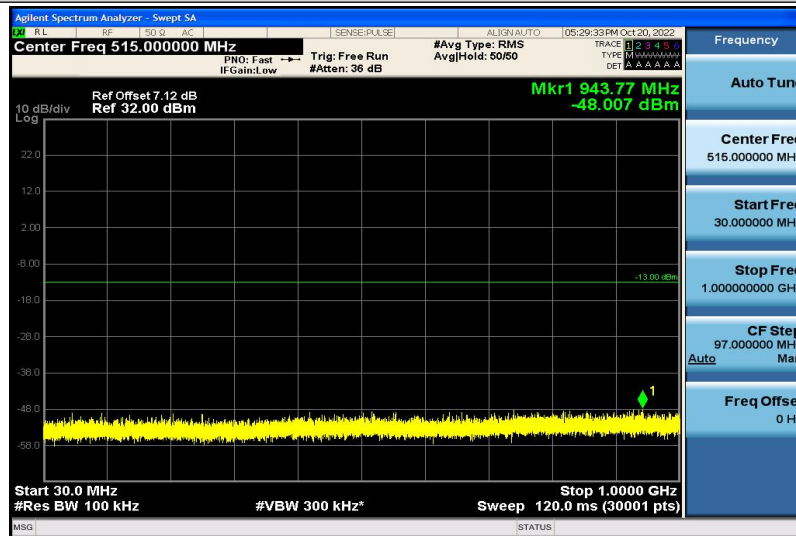

Band2-10MHz-QPSK-18650-1RB#0-30~1000MHz

Band2-10MHz-QPSK-18650-1RB#0-1000~26000MHz

Band2-10MHz-QPSK-18900-1RB#0-30~1000MHz

Band2-10MHz-QPSK-18900-1RB#0-1000~26000MHz

Band2-10MHz-QPSK-19150-1RB#0-30~1000MHz