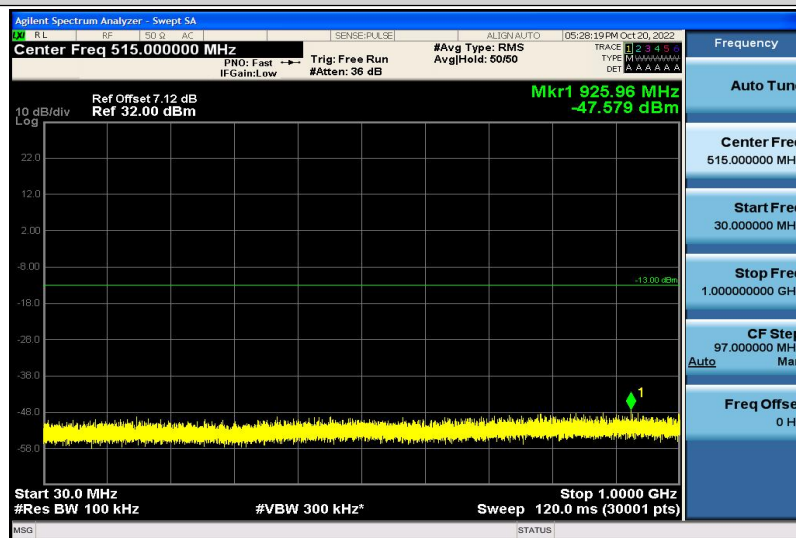

Band2-10MHz-QPSK-18650-1RB#0-1000~26000MHz

Band2-10MHz-QPSK-18900-1RB#0-30~1000MHz