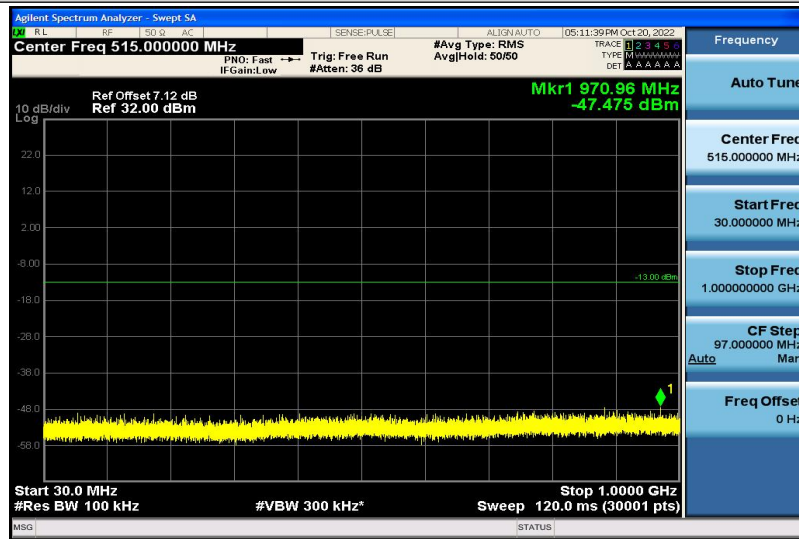

Band2-5MHz-16QAM-18900-1RB#0-1000~26000MHz

Band2-5MHz-16QAM-19175-1RB#0-30~1000MHz