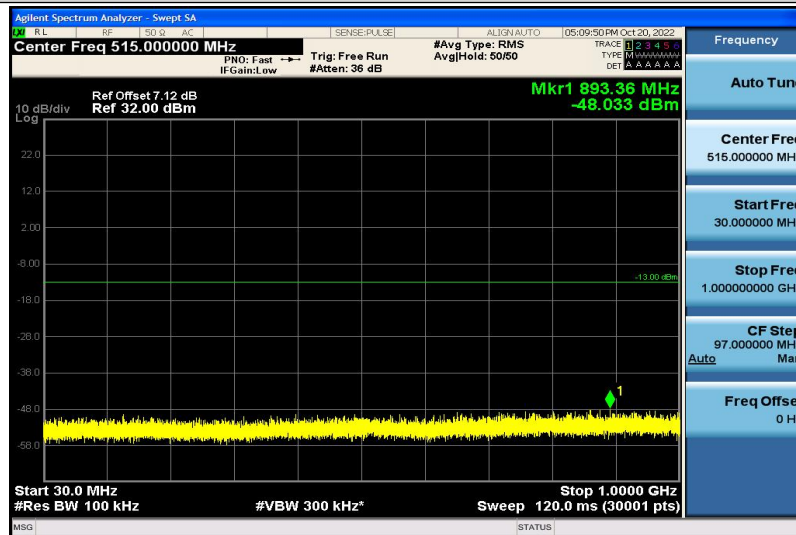

Band2-5MHz-QPSK-18625-1RB#0-1000~26000MHz

Band2-5MHz-QPSK-18900-1RB#0-30~1000MHz