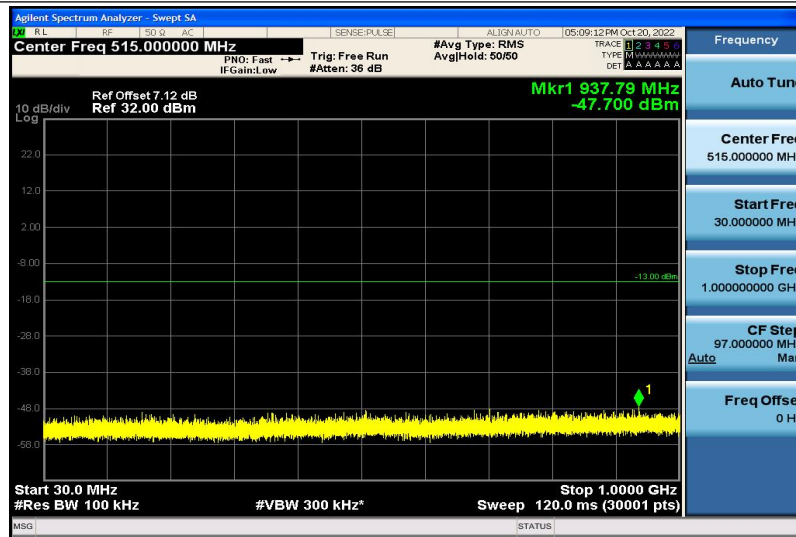

Band2-5MHz-QPSK-18625-1RB#0-1000~26000MHz

Band2-5MHz-QPSK-18900-1RB#0-30~1000MHz

Band2-5MHz-QPSK-18900-1RB#0-1000~26000MHz

Band2-5MHz-QPSK-19175-1RB#0-30~1000MHz

Band2-5MHz-QPSK-19175-1RB#0-1000~26000MHz

Band2-5MHz-16QAM-18625-1RB#0-30~1000MHz