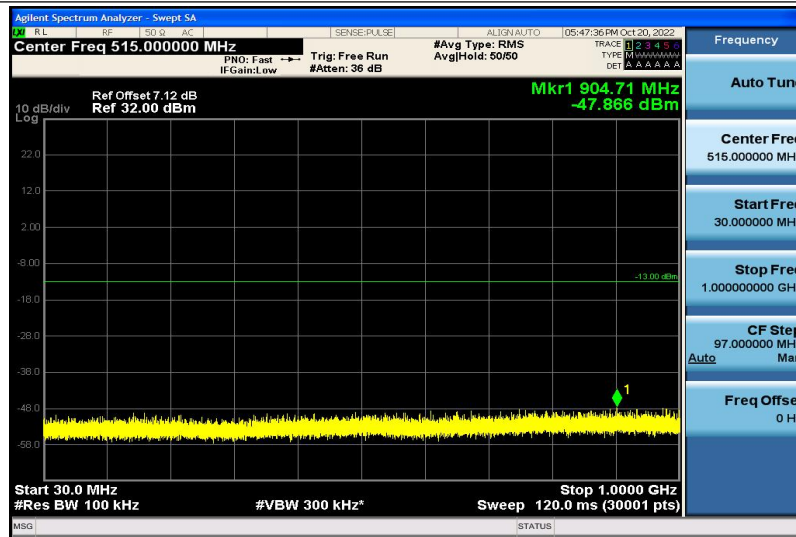

Band2-10MHz-16QAM-19150-1RB#0-1000~26000MHz

Band2-15MHz-QPSK-18675-1RB#0-30~1000MHz