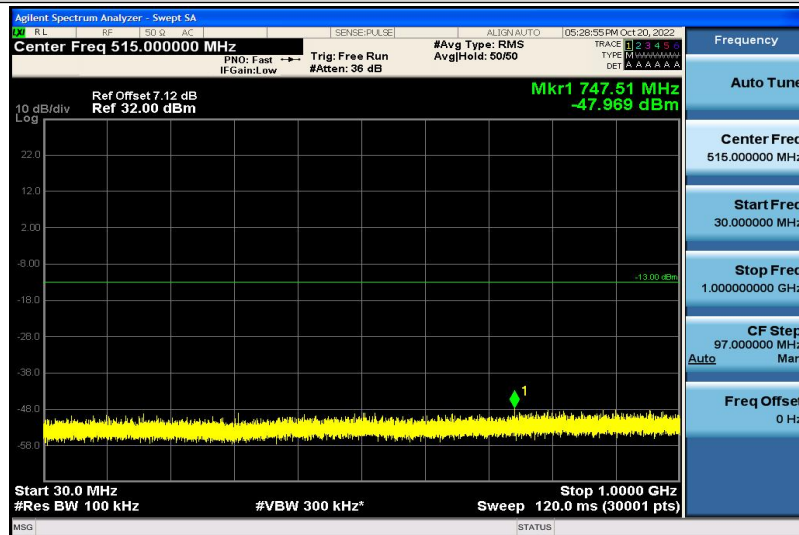

Band2-10MHz-16QAM-18650-1RB#0-1000~26000MHz

Band2-10MHz-16QAM-18900-1RB#0-30~1000MHz