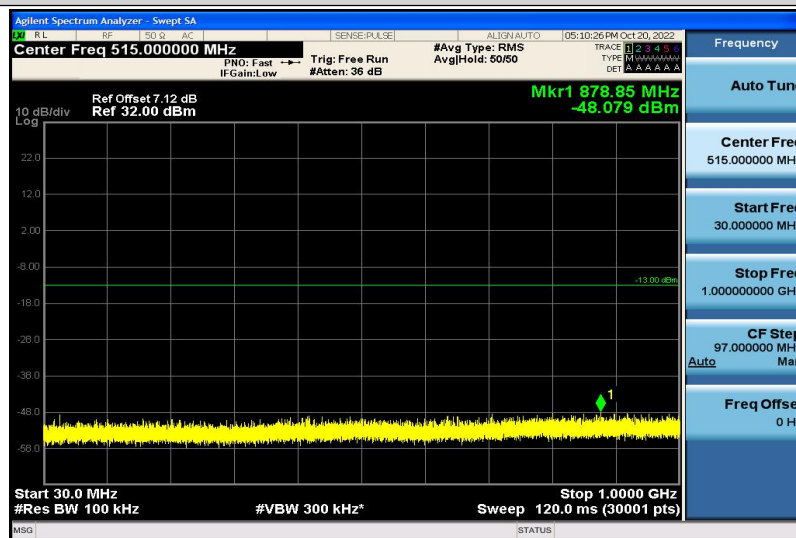

Band2-5MHz-16QAM-18625-1RB#0-1000~26000MHz

Band2-5MHz-16QAM-18900-1RB#0-30~1000MHz