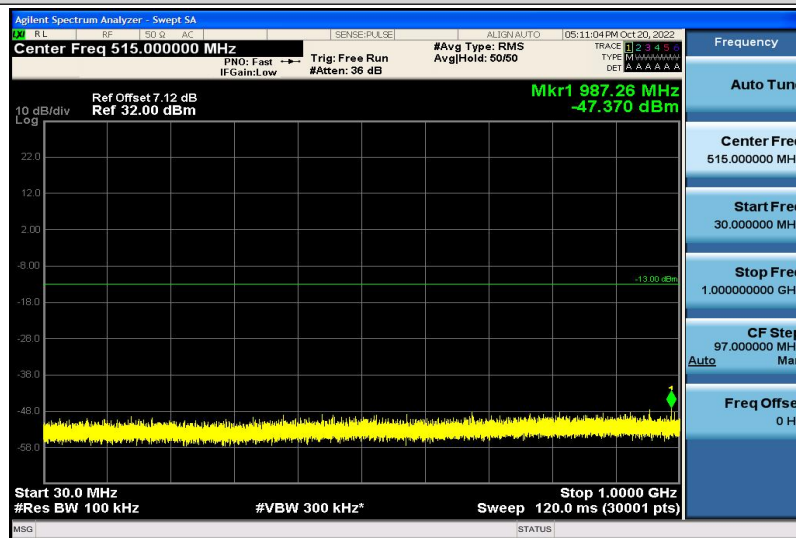

Band2-5MHz-QPSK-18900-1RB#0-1000~26000MHz

Band2-5MHz-QPSK-19175-1RB#0-30~1000MHz