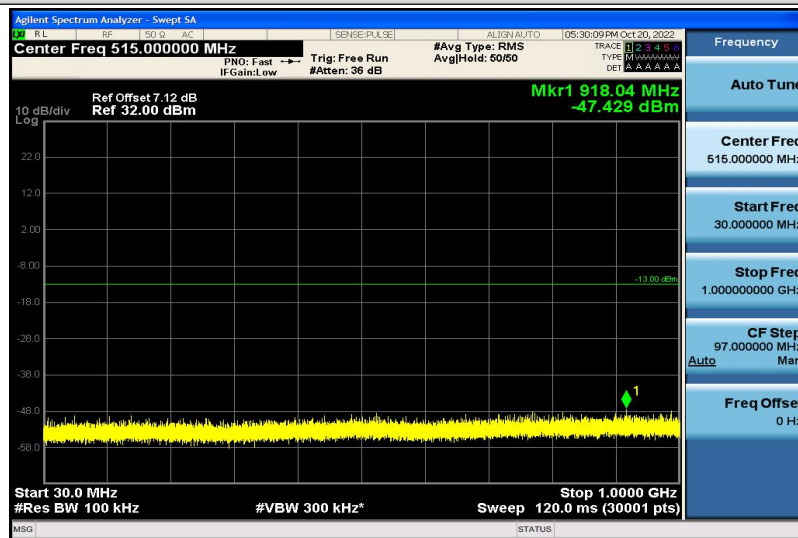

Band2-10MHz-QPSK-19150-1RB#0-1000~26000MHz

Band2-10MHz-16QAM-18650-1RB#0-30~1000MHz

Band2-10MHz-16QAM-18650-1RB#0-1000~26000MHz

Band2-10MHz-16QAM-18900-1RB#0-30~1000MHz

Band2-10MHz-16QAM-18900-1RB#0-1000~26000MHz