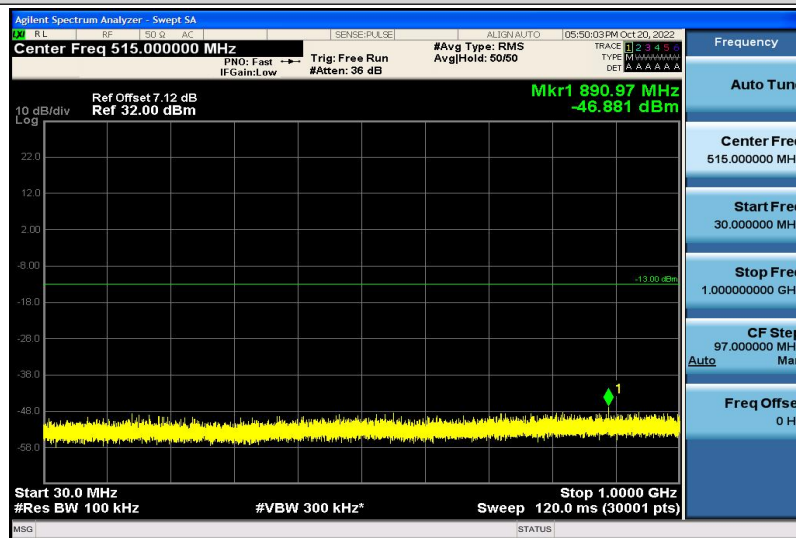

Band2-15MHz-QPSK-18900-1RB#0-1000~26000MHz

Band2-15MHz-QPSK-19125-1RB#0-30~1000MHz