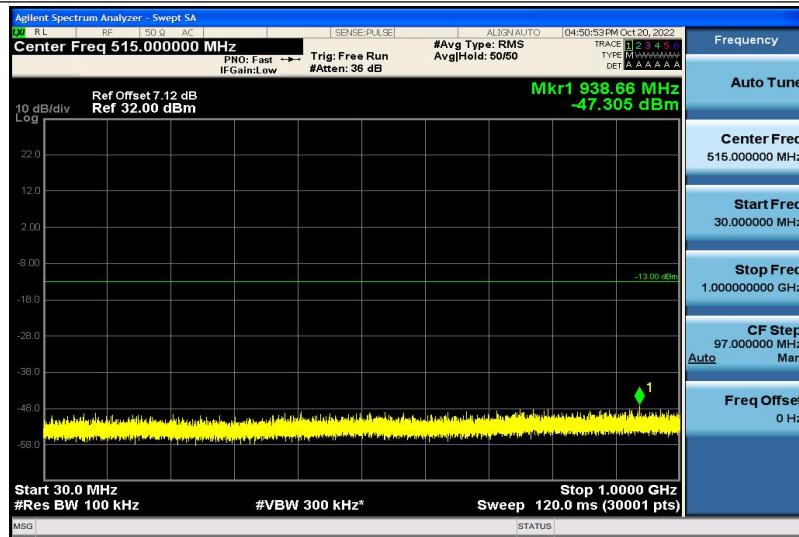

Band2-3MHz-QPSK-18900-1RB#0-1000~26000MHz

Band2-3MHz-QPSK-19185-1RB#0-30~1000MHz

Band2-3MHz-QPSK-19185-1RB#0-1000~26000MHz

Band2-3MHz-16QAM-18615-1RB#0-30~1000MHz

Band2-3MHz-16QAM-18615-1RB#0-1000~26000MHz

Band2-3MHz-16QAM-18900-1RB#0-30~1000MHz

Band2-3MHz-16QAM-18900-1RB#0-1000~26000MHz

Band2-3MHz-16QAM-19185-1RB#0-30~1000MHz

Band2-3MHz-16QAM-19185-1RB#0-1000~26000MHz

Band2-5MHz-QPSK-18625-1RB#0-30~1000MHz