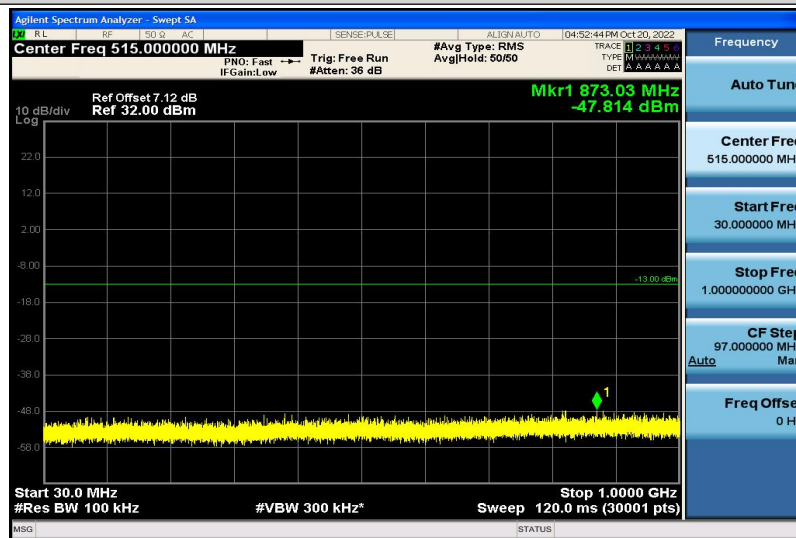

Band2-3MHz-QPSK-18900-1RB#0-1000~26000MHz

Band2-3MHz-QPSK-19185-1RB#0-30~1000MHz

Band2-3MHz-QPSK-19185-1RB#0-1000~26000MHz

Band2-3MHz-16QAM-18615-1RB#0-30~1000MHz

Band2-3MHz-16QAM-18615-1RB#0-1000~26000MHz

Band2-3MHz-16QAM-18900-1RB#0-30~1000MHz

Band2-3MHz-16QAM-18900-1RB#0-1000~26000MHz

Band2-3MHz-16QAM-19185-1RB#0-30~1000MHz

Band2-3MHz-16QAM-19185-1RB#0-1000~26000MHz

Band2-5MHz-QPSK-18625-1RB#0-30~1000MHz