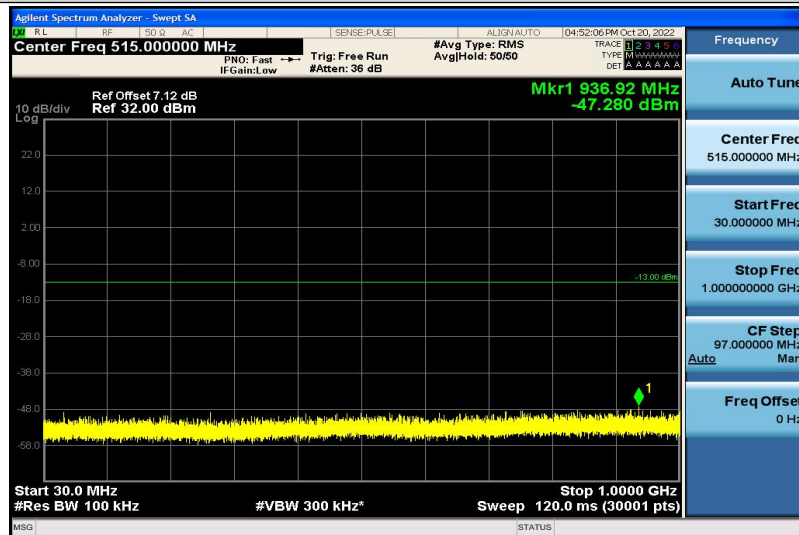

Band2-3MHz-QPSK-18900-1RB#0-1000~26000MHz

Band2-3MHz-QPSK-19185-1RB#0-30~1000MHz

Band2-3MHz-QPSK-19185-1RB#0-1000~26000MHz

Band2-3MHz-16QAM-18615-1RB#0-30~1000MHz

Band2-3MHz-16QAM-18615-1RB#0-1000~26000MHz

Band2-3MHz-16QAM-18900-1RB#0-30~1000MHz

Band2-3MHz-16QAM-18900-1RB#0-1000~26000MHz

Band2-3MHz-16QAM-19185-1RB#0-30~1000MHz

Band2-3MHz-16QAM-19185-1RB#0-1000~26000MHz

Band2-5MHz-QPSK-18625-1RB#0-30~1000MHz