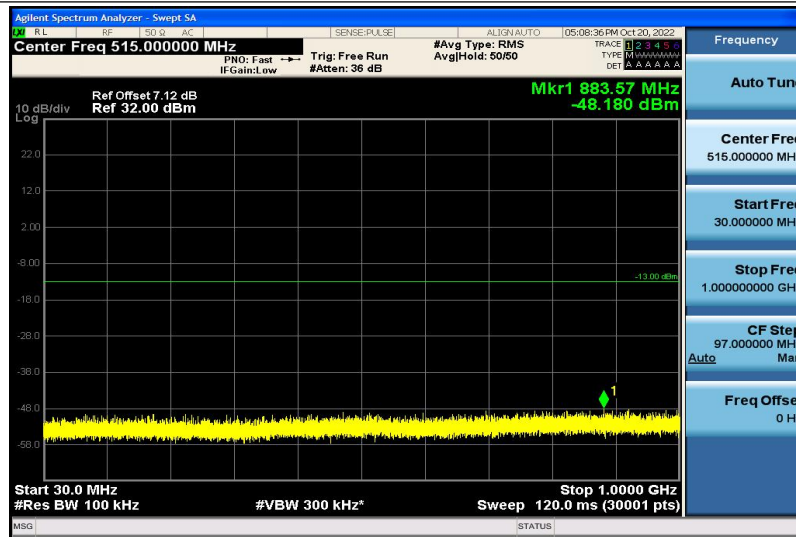

Band2-3MHz-16QAM-18900-1RB#0-30~1000MHz

Band2-3MHz-16QAM-18900-1RB#0-1000~26000MHz

Band2-3MHz-16QAM-19185-1RB#0-30~1000MHz

Band2-3MHz-16QAM-19185-1RB#0-1000~26000MHz

Band2-5MHz-QPSK-18625-1RB#0-30~1000MHz