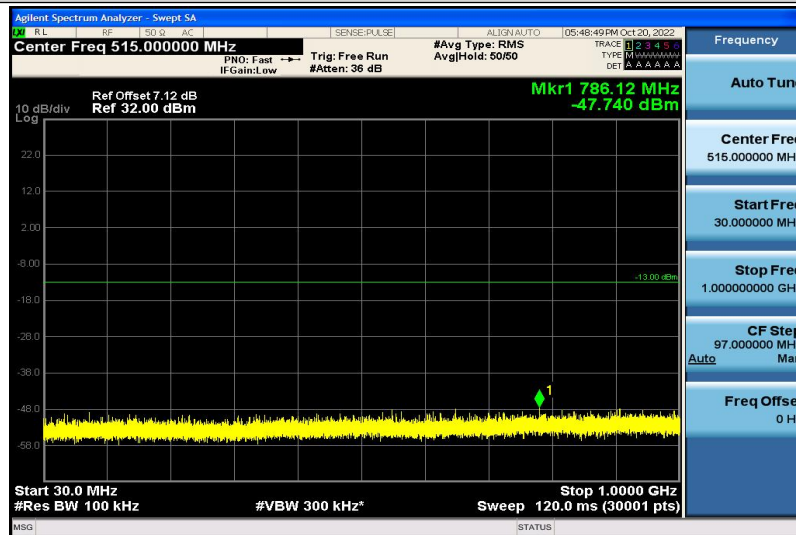

Band2-10MHz-16QAM-19150-1RB#0-30~1000MHz

Band2-10MHz-16QAM-19150-1RB#0-1000~26000MHz

Band2-15MHz-QPSK-18675-1RB#0-30~1000MHz

Band2-15MHz-QPSK-18675-1RB#0-1000~26000MHz

Band2-15MHz-QPSK-18900-1RB#0-30~1000MHz