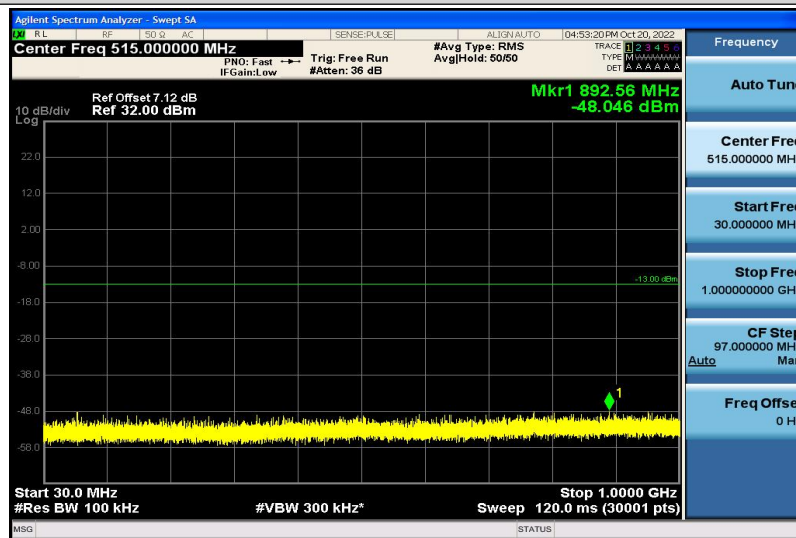

Band2-3MHz-QPSK-18900-1RB#0-1000~26000MHz

Band2-3MHz-QPSK-19185-1RB#0-30~1000MHz

Band2-3MHz-QPSK-19185-1RB#0-1000~26000MHz

Band2-3MHz-16QAM-18615-1RB#0-30~1000MHz

Band2-3MHz-16QAM-18615-1RB#0-1000~26000MHz

Band2-3MHz-16QAM-18900-1RB#0-30~1000MHz

Band2-3MHz-16QAM-18900-1RB#0-1000~26000MHz

Band2-3MHz-16QAM-19185-1RB#0-30~1000MHz

Band2-3MHz-16QAM-19185-1RB#0-1000~26000MHz

Band2-5MHz-QPSK-18625-1RB#0-30~1000MHz