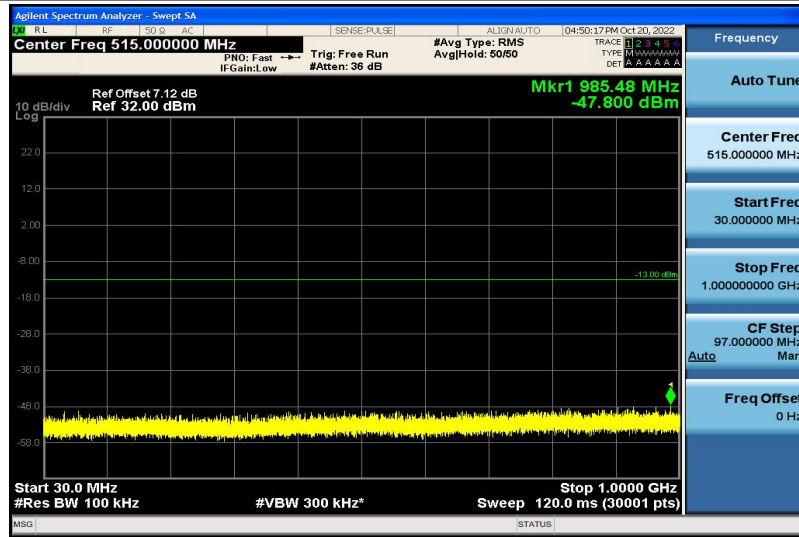

Band2-3MHz-QPSK-18615-1RB#0-30~1000MHz