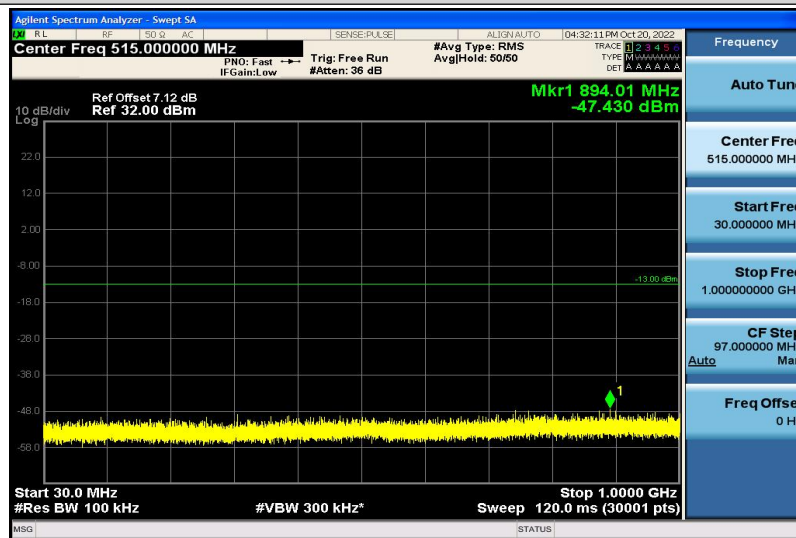

Band2-1.4MHz-QPSK-19193-1RB#0-1000~26000MHz

Band2-1.4MHz-16QAM-18607-1RB#0-30~1000MHz

Band2-1.4MHz-16QAM-18607-1RB#0-1000~26000MHz

Band2-1.4MHz-16QAM-18900-1RB#0-30~1000MHz

Band2-1.4MHz-16QAM-18900-1RB#0-1000~26000MHz