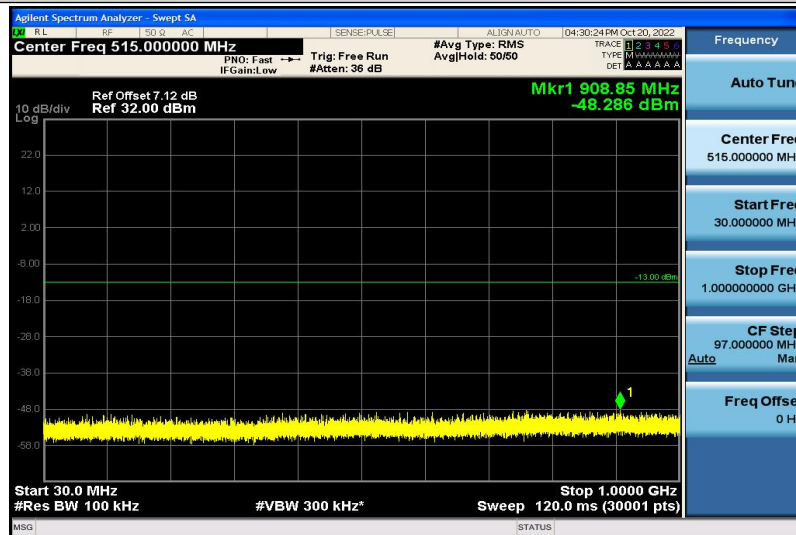

Band2-1.4MHz-16QAM-18900-1RB#0-30~1000MHz