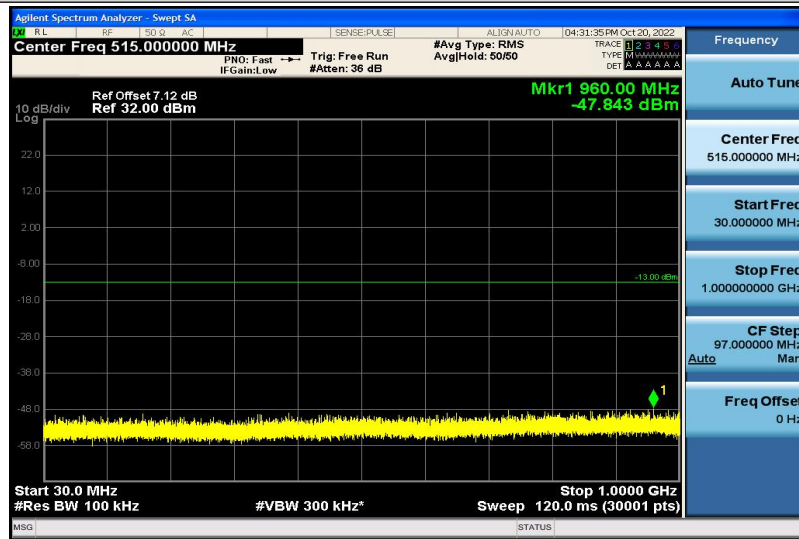

Test Graphs

Band2-1.4MHz-QPSK-18607-1RB#0-30~1000MHz

Band2-1.4MHz-QPSK-18607-1RB#0-1000~26000MHz

Band2-1.4MHz-QPSK-18900-1RB#0-30~1000MHz

Band2-1.4MHz-QPSK-18900-1RB#0-1000~26000MHz

Band2-1.4MHz-QPSK-19193-1RB#0-30~1000MHz