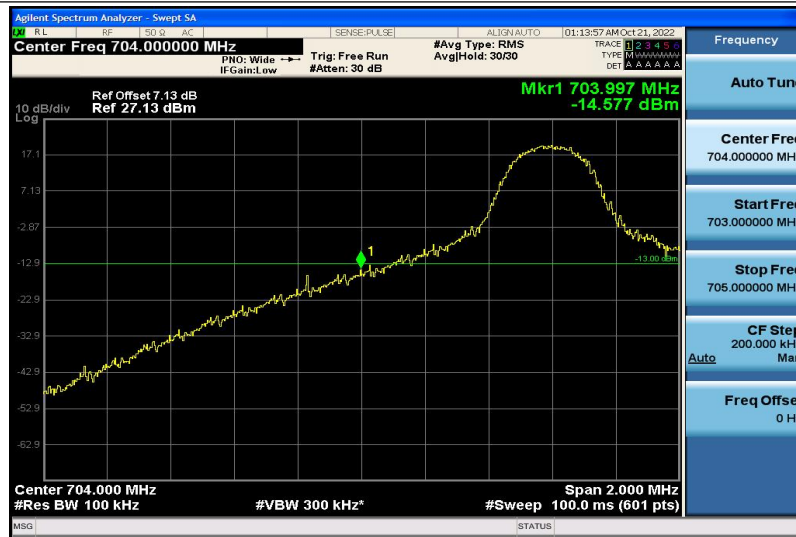

Band17-10MHz-16QAM-23780-1RB#0

Band17-10MHz-16QAM-23780-50RB#0

Band17-10MHz-16QAM-23800-1RB#49

Band17-10MHz-16QAM-23800-50RB#0

8.5 Appendix E: Conducted Spurious Emission

Test Result

Band	Bandwidth	Modulation	Channel	RB Configuration	Frequency Range	Result (dBm)	Verdict
Band2	1.4MHz	QPSK	18607	1RB#0	30~1000MHz	-47.98	PASS
Band2	1.4MHz	QPSK	18607	1RB#0	1000~26000MHz	-31.29	PASS
Band2	1.4MHz	QPSK	18900	1RB#0	30~1000MHz	-48.42	PASS
Band2	1.4MHz	QPSK	18900	1RB#0	1000~26000MHz	-31.04	PASS
Band2	1.4MHz	QPSK	19193	1RB#0	30~1000MHz	-47.84	PASS
Band2	1.4MHz	QPSK	19193	1RB#0	1000~26000MHz	-31.19	PASS
Band2	1.4MHz	16QAM	18607	1RB#0	30~1000MHz	-47.97	PASS
Band2	1.4MHz	16QAM	18607	1RB#0	1000~26000MHz	-31.23	PASS
Band2	1.4MHz	16QAM	18900	1RB#0	30~1000MHz	-48.29	PASS
Band2	1.4MHz	16QAM	18900	1RB#0	1000~26000MHz	-31.26	PASS
Band2	1.4MHz	16QAM	19193	1RB#0	30~1000MHz	-47.43	PASS
Band2	1.4MHz	16QAM	19193	1RB#0	1000~26000MHz	-30.92	PASS
Band2	3MHz	QPSK	18615	1RB#0	30~1000MHz	-47.80	PASS
Band2	3MHz	QPSK	18615	1RB#0	1000~26000MHz	-31.19	PASS
Band2	3MHz	QPSK	18900	1RB#0	30~1000MHz	-47.71	PASS
Band2	3MHz	QPSK	18900	1RB#0	1000~26000MHz	-31.08	PASS
Band2	3MHz	QPSK	19185	1RB#0	30~1000MHz	-47.81	PASS
Band2	3MHz	QPSK	19185	1RB#0	1000~26000MHz	-31.07	PASS
Band2	3MHz	16QAM	18615	1RB#0	30~1000MHz	-47.31	PASS
Band2	3MHz	16QAM	18615	1RB#0	1000~26000MHz	-31.18	PASS
Band2	3MHz	16QAM	18900	1RB#0	30~1000MHz	-47.28	PASS
Band2	3MHz	16QAM	18900	1RB#0	1000~26000MHz	-31.15	PASS
Band2	3MHz	16QAM	19185	1RB#0	30~1000MHz	-48.05	PASS
Band2	3MHz	16QAM	19185	1RB#0	1000~26000MHz	-31.04	PASS
Band2	5MHz	QPSK	18625	1RB#0	30~1000MHz	-48.18	PASS
Band2	5MHz	QPSK	18625	1RB#0	1000~26000MHz	-31.25	PASS
Band2	5MHz	QPSK	18900	1RB#0	30~1000MHz	-48.03	PASS
Band2	5MHz	QPSK	18900	1RB#0	1000~26000MHz	-31.00	PASS
Band2	5MHz	QPSK	19175	1RB#0	30~1000MHz	-47.37	PASS
Band2	5MHz	QPSK	19175	1RB#0	1000~26000MHz	-31.01	PASS
Band2	5MHz	16QAM	18625	1RB#0	30~1000MHz	-47.70	PASS
Band2	5MHz	16QAM	18625	1RB#0	1000~26000MHz	-31.01	PASS
Band2	5MHz	16QAM	18900	1RB#0	30~1000MHz	-48.08	PASS
Band2	5MHz	16QAM	18900	1RB#0	1000~26000MHz	-31.17	PASS
Band2	5MHz	16QAM	19175	1RB#0	30~1000MHz	-47.48	PASS
Band2	5MHz	16QAM	19175	1RB#0	1000~26000MHz	-31.29	PASS
Band2	10MHz	QPSK	18650	1RB#0	30~1000MHz	-47.80	PASS