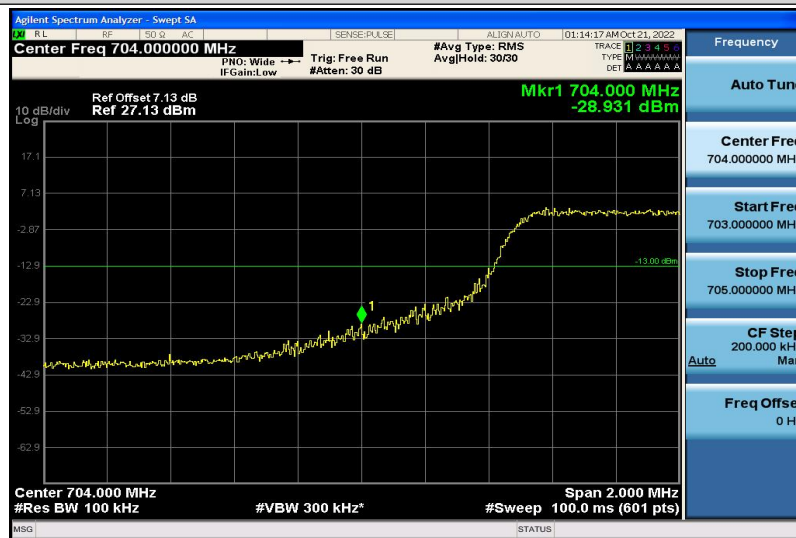

Band17-10MHz-16QAM-23780-1RB#0

Band17-10MHz-16QAM-23780-50RB#0

Band17-10MHz-16QAM-23800-1RB#49

Band17-10MHz-16QAM-23800-50RB#0

8.5 Appendix E: Conducted Spurious Emission

Test Result

Band	Bandwidth	Modulation	Channel	RB Configuration	Frequency Range	Result (dBm)	Verdict
Band2	1.4MHz	QPSK	18607	1RB#0	30~1000MHz	-47.98	PASS
Band2	1.4MHz	QPSK	18607	1RB#0	1000~26000MHz	-31.29	PASS
Band2	1.4MHz	QPSK	18900	1RB#0	30~1000MHz	-48.42	PASS
Band2	1.4MHz	QPSK	18900	1RB#0	1000~26000MHz	-31.04	PASS
Band2	1.4MHz	QPSK	19193	1RB#0	30~1000MHz	-47.84	PASS
Band2	1.4MHz	QPSK	19193	1RB#0	1000~26000MHz	-31.19	PASS
Band2	1.4MHz	16QAM	18607	1RB#0	30~1000MHz	-47.97	PASS
Band2	1.4MHz	16QAM	18607	1RB#0	1000~26000MHz	-31.23	PASS
Band2	1.4MHz	16QAM	18900	1RB#0	30~1000MHz	-48.29	PASS
Band2	1.4MHz	16QAM	18900	1RB#0	1000~26000MHz	-31.26	PASS
Band2	1.4MHz	16QAM	19193	1RB#0	30~1000MHz	-47.43	PASS
Band2	1.4MHz	16QAM	19193	1RB#0	1000~26000MHz	-30.92	PASS
Band2	3MHz	QPSK	18615	1RB#0	30~1000MHz	-47.80	PASS
Band2	3MHz	QPSK	18615	1RB#0	1000~26000MHz	-31.19	PASS
Band2	3MHz	QPSK	18900	1RB#0	30~1000MHz	-47.71	PASS
Band2	3MHz	QPSK	18900	1RB#0	1000~26000MHz	-31.08	PASS
Band2	3MHz	QPSK	19185	1RB#0	30~1000MHz	-47.81	PASS
Band2	3MHz	QPSK	19185	1RB#0	1000~26000MHz	-31.07	PASS
Band2	3MHz	16QAM	18615	1RB#0	30~1000MHz	-47.31	PASS
Band2	3MHz	16QAM	18615	1RB#0	1000~26000MHz	-31.18	PASS
Band2	3MHz	16QAM	18900	1RB#0	30~1000MHz	-47.28	PASS
Band2	3MHz	16QAM	18900	1RB#0	1000~26000MHz	-31.15	PASS
Band2	3MHz	16QAM	19185	1RB#0	30~1000MHz	-48.05	PASS
Band2	3MHz	16QAM	19185	1RB#0	1000~26000MHz	-31.04	PASS
Band2	5MHz	QPSK	18625	1RB#0	30~1000MHz	-48.18	PASS
Band2	5MHz	QPSK	18625	1RB#0	1000~26000MHz	-31.25	PASS
Band2	5MHz	QPSK	18900	1RB#0	30~1000MHz	-48.03	PASS
Band2	5MHz	QPSK	18900	1RB#0	1000~26000MHz	-31.00	PASS
Band2	5MHz	QPSK	19175	1RB#0	30~1000MHz	-47.37	PASS
Band2	5MHz	QPSK	19175	1RB#0	1000~26000MHz	-31.01	PASS
Band2	5MHz	16QAM	18625	1RB#0	30~1000MHz	-47.70	PASS
Band2	5MHz	16QAM	18625	1RB#0	1000~26000MHz	-31.01	PASS
Band2	5MHz	16QAM	18900	1RB#0	30~1000MHz	-48.08	PASS
Band2	5MHz	16QAM	18900	1RB#0	1000~26000MHz	-31.17	PASS
Band2	5MHz	16QAM	19175	1RB#0	30~1000MHz	-47.48	PASS
Band2	5MHz	16QAM	19175	1RB#0	1000~26000MHz	-31.29	PASS
Band2	10MHz	QPSK	18650	1RB#0	30~1000MHz	-47.80	PASS