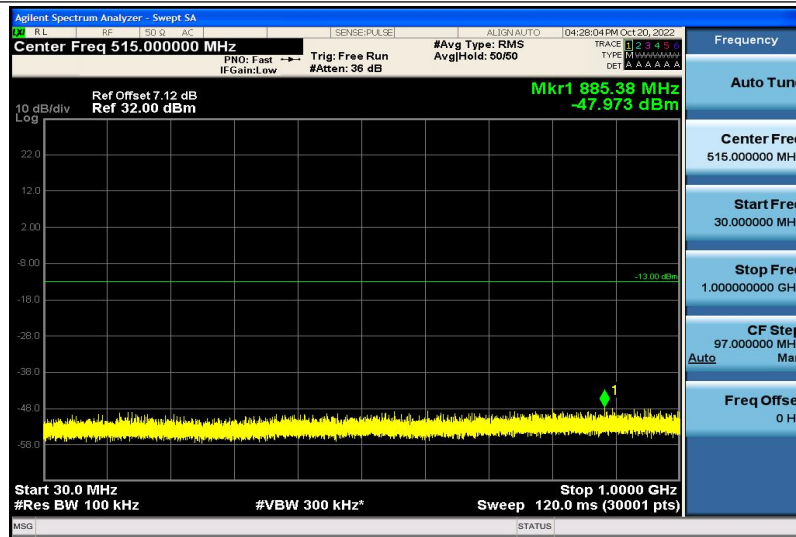

Band2-1.4MHz-16QAM-18607-1RB#0-30~1000MHz