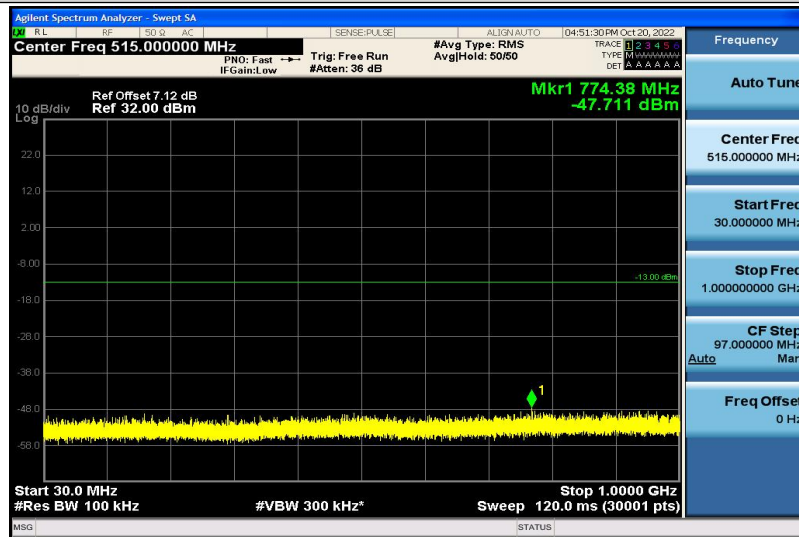

Band2-1.4MHz-16QAM-19193-1RB#0-30~1000MHz

Band2-1.4MHz-16QAM-19193-1RB#0-1000~26000MHz

Band2-3MHz-QPSK-18615-1RB#0-30~1000MHz

Band2-3MHz-QPSK-18615-1RB#0-1000~26000MHz

Band2-3MHz-QPSK-18900-1RB#0-30~1000MHz