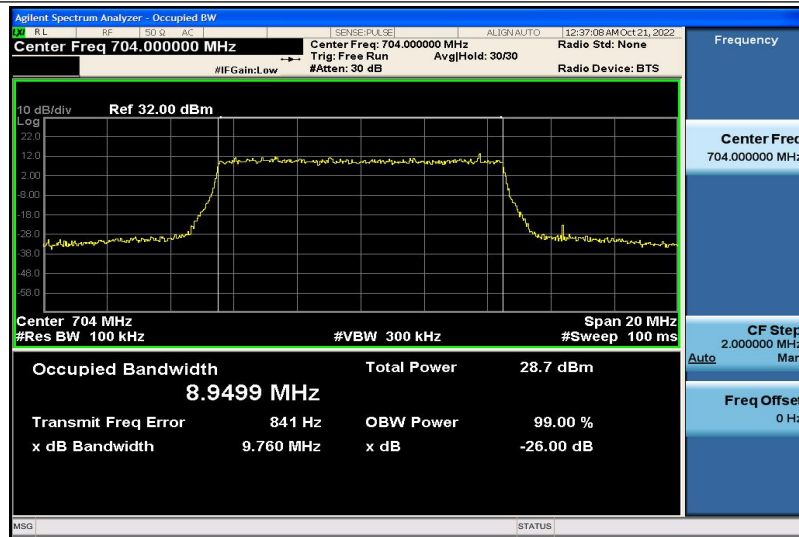

Band12-10MHz-QPSK-23060-50RB#0-8.9577

Band12-10MHz-QPSK-23095-50RB#0-8.9497

Band12-10MHz-QPSK-23130-50RB#0-8.9419

Band12-10MHz-16QAM-23060-50RB#0-8.9499

Band12-10MHz-16QAM-23095-50RB#0-8.9599

Band12-10MHz-16QAM-23130-50RB#0-8.9533