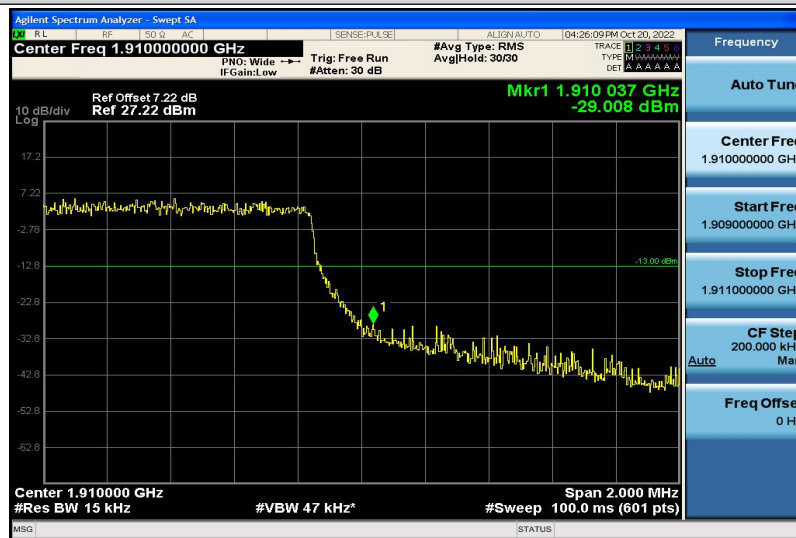

Test Graphs

Band2-1.4MHz-QPSK-18607-1RB#0

Band2-1.4MHz-QPSK-18607-6RB#0

Band2-1.4MHz-QPSK-19193-1RB#5

Band2-1.4MHz-QPSK-19193-6RB#0

Band2-1.4MHz-16QAM-18607-1RB#0

Band2-1.4MHz-16QAM-18607-6RB#0

Band2-1.4MHz-16QAM-19193-1RB#5