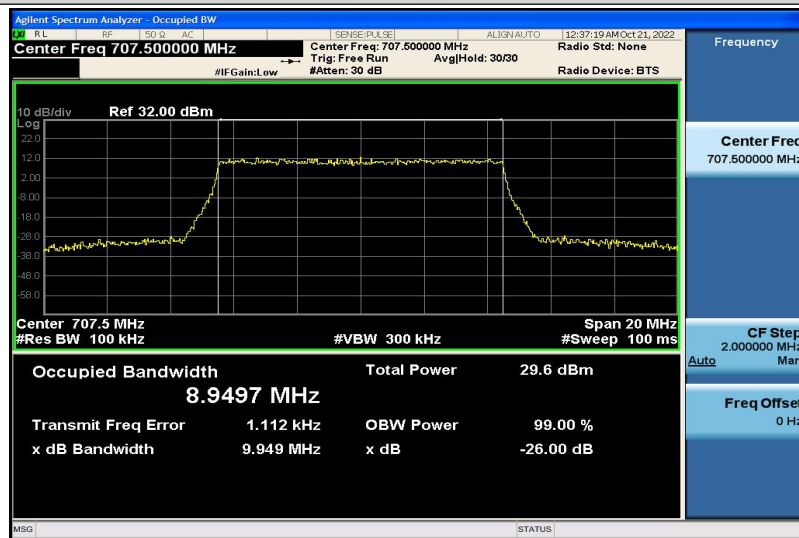

Band12-10MHz-QPSK-23060-50RB#0-8.9577

Band12-10MHz-QPSK-23095-50RB#0-8.9497

Band12-10MHz-QPSK-23130-50RB#0-8.9419

Band12-10MHz-16QAM-23060-50RB#0-8.9499

Band12-10MHz-16QAM-23095-50RB#0-8.9599

Band12-10MHz-16QAM-23130-50RB#0-8.9533