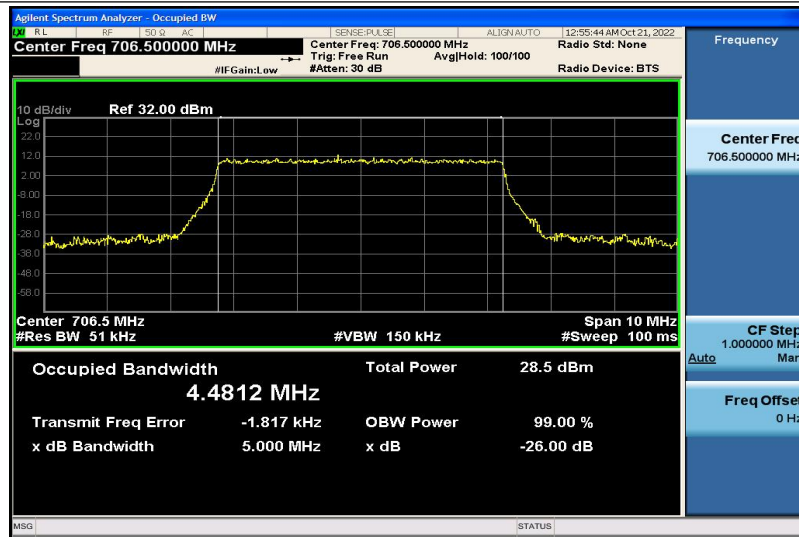

Band17-5MHz-16QAM-23755-25RB#0-4.4812