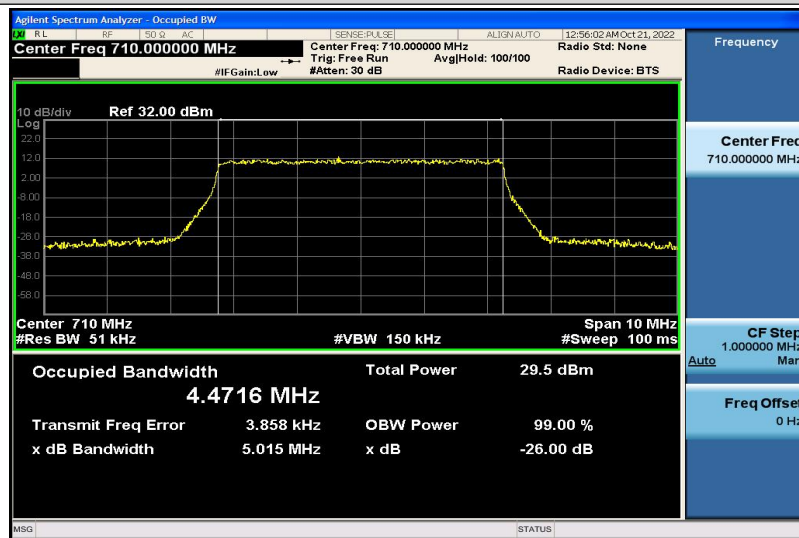

Band17-5MHz-QPSK-23790-25RB#0-4.4716