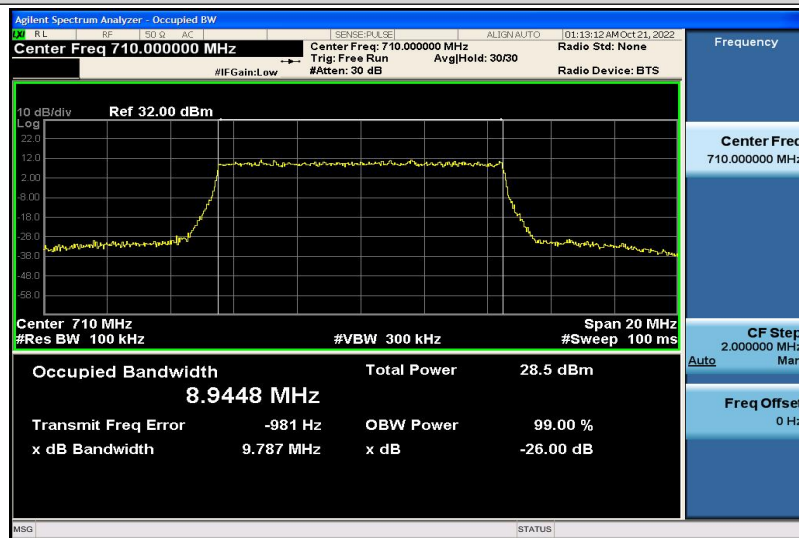

Band17-10MHz-QPSK-23780-50RB#0-8.9501

Band17-10MHz-QPSK-23790-50RB#0-8.9510

Band17-10MHz-QPSK-23800-50RB#0-8.9422

Band17-10MHz-16QAM-23780-50RB#0-8.9540

Band17-10MHz-16QAM-23790-50RB#0-8.9448

Band17-10MHz-16QAM-23800-50RB#0-8.9456