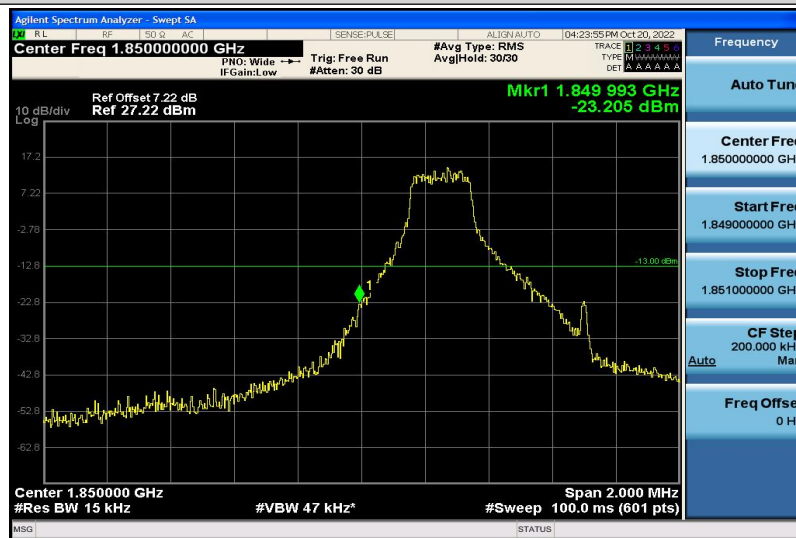

Test Graphs

Band2-1.4MHz-QPSK-18607-1RB#0

Band2-1.4MHz-QPSK-18607-6RB#0

Band2-1.4MHz-QPSK-19193-1RB#5

Band2-1.4MHz-QPSK-19193-6RB#0

Band2-1.4MHz-16QAM-18607-1RB#0

Band2-1.4MHz-16QAM-18607-6RB#0

Band2-1.4MHz-16QAM-19193-1RB#5