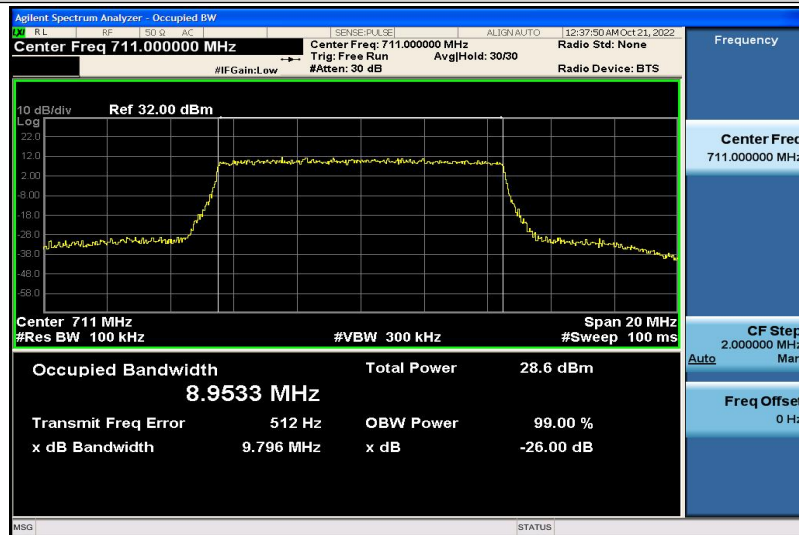

Band12-10MHz-QPSK-23060-50RB#0-8.9577

Band12-10MHz-QPSK-23095-50RB#0-8.9497

Band12-10MHz-QPSK-23130-50RB#0-8.9419

Band12-10MHz-16QAM-23060-50RB#0-8.9499

Band12-10MHz-16QAM-23095-50RB#0-8.9599

Band12-10MHz-16QAM-23130-50RB#0-8.9533