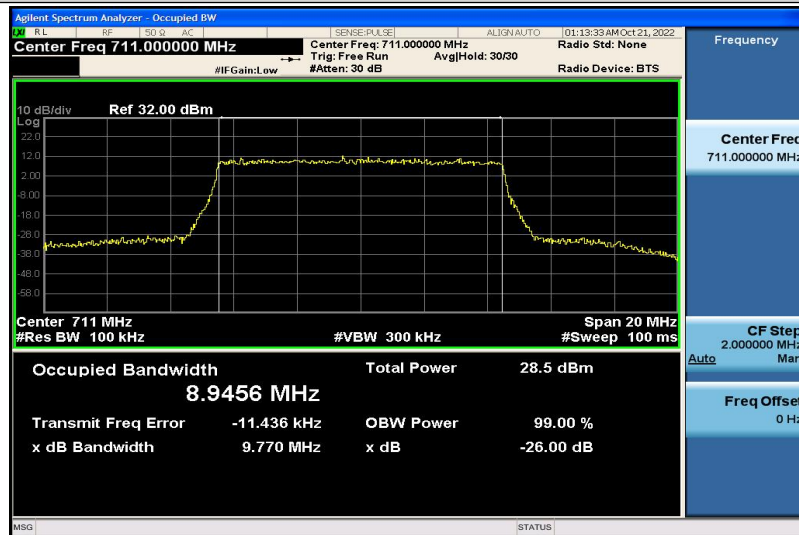

Band17-10MHz-QPSK-23780-50RB#0-8.9501

Band17-10MHz-QPSK-23790-50RB#0-8.9510

Band17-10MHz-QPSK-23800-50RB#0-8.9422

Band17-10MHz-16QAM-23780-50RB#0-8.9540

Band17-10MHz-16QAM-23790-50RB#0-8.9448

Band17-10MHz-16QAM-23800-50RB#0-8.9456