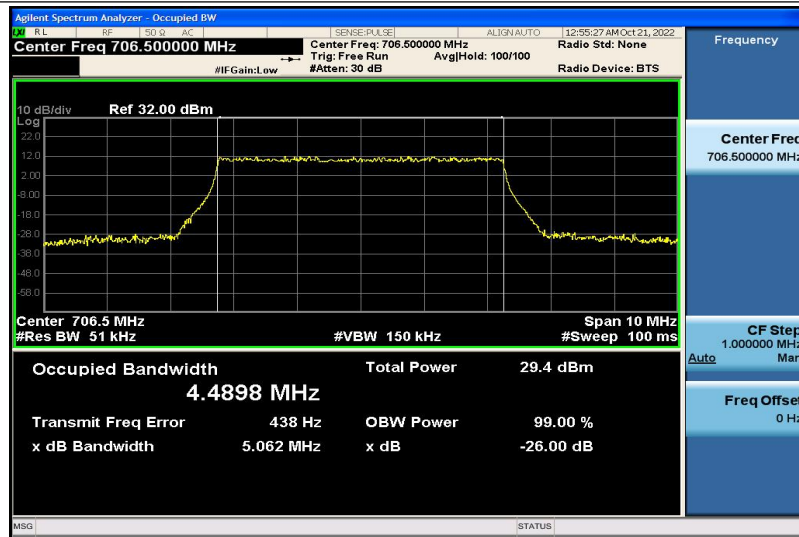

Band12-10MHz-QPSK-23060-50RB#0-8.9577

Band12-10MHz-QPSK-23095-50RB#0-8.9497

Band12-10MHz-QPSK-23130-50RB#0-8.9419

Band12-10MHz-16QAM-23060-50RB#0-8.9499

Band12-10MHz-16QAM-23095-50RB#0-8.9599

Band12-10MHz-16QAM-23130-50RB#0-8.9533