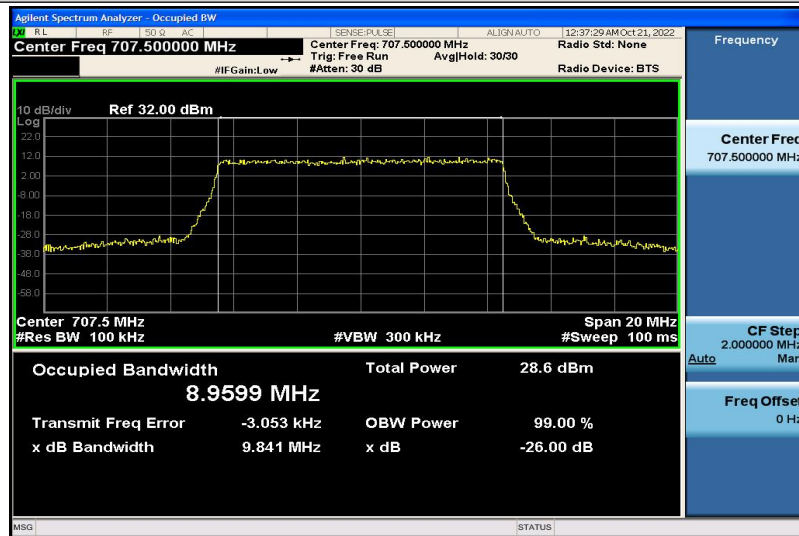

Band12-10MHz-QPSK-23060-50RB#0-8.9577

Band12-10MHz-QPSK-23095-50RB#0-8.9497

Band12-10MHz-QPSK-23130-50RB#0-8.9419

Band12-10MHz-16QAM-23060-50RB#0-8.9499

Band12-10MHz-16QAM-23095-50RB#0-8.9599

Band12-10MHz-16QAM-23130-50RB#0-8.9533