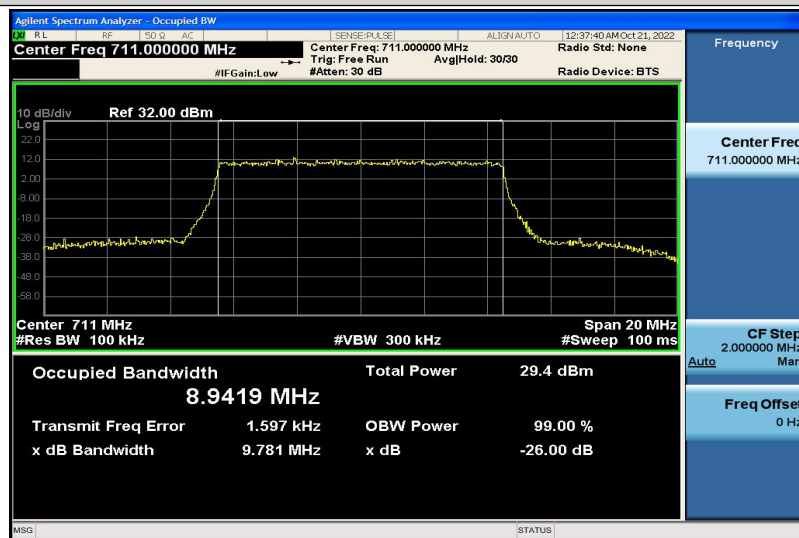

Band12-10MHz-QPSK-23060-50RB#0-8.9577

Band12-10MHz-QPSK-23095-50RB#0-8.9497

Band12-10MHz-QPSK-23130-50RB#0-8.9419

Band12-10MHz-16QAM-23060-50RB#0-8.9499

Band12-10MHz-16QAM-23095-50RB#0-8.9599

Band12-10MHz-16QAM-23130-50RB#0-8.9533