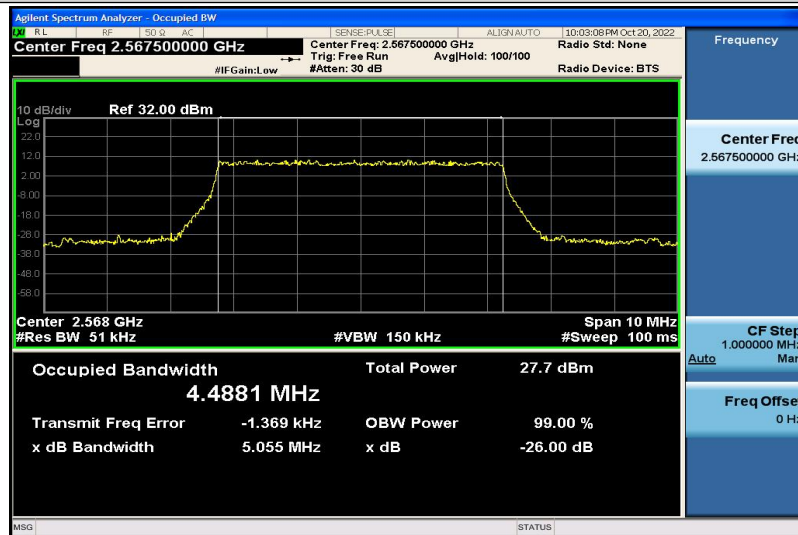

Band7-5MHz-QPSK-21100-25RB#0-4.4873

Band7-5MHz-QPSK-21425-25RB#0-4.4881