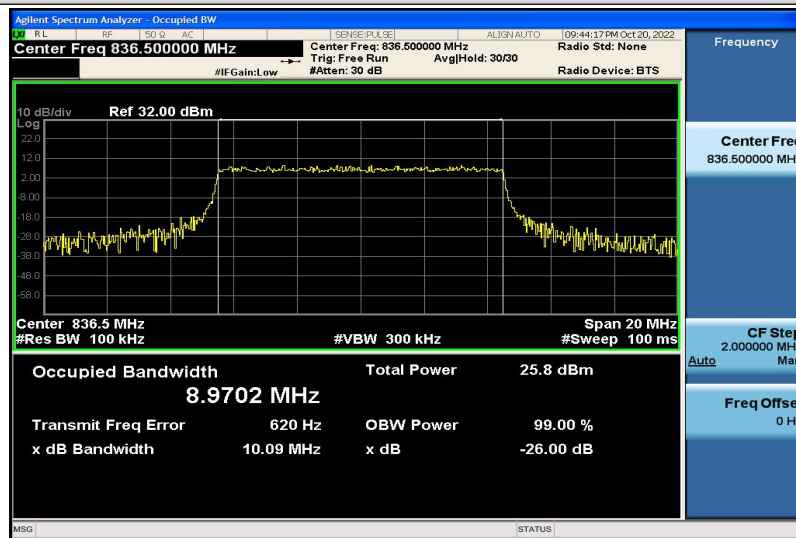

Band5-10MHz-QPSK-20450-50RB#0-8.9624

Band5-10MHz-QPSK-20525-50RB#0-8.9702