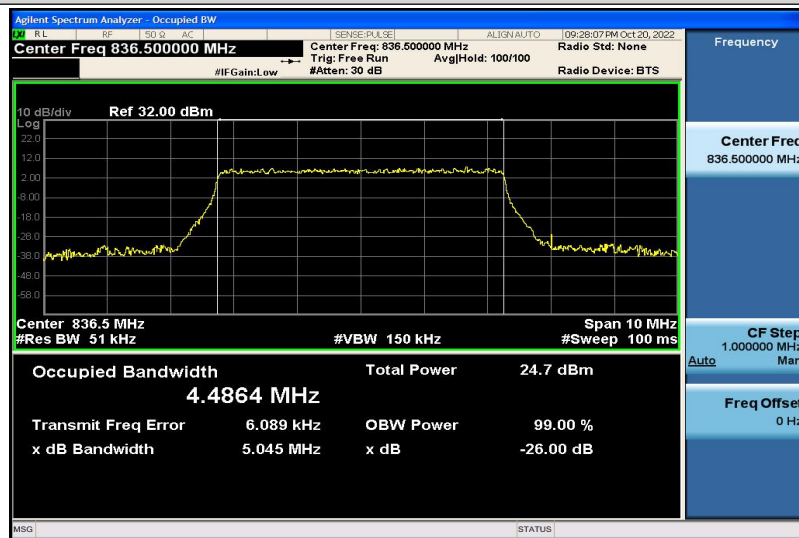

Band5-5MHz-QPSK-20425-25RB#0-4.4893

Band5-5MHz-QPSK-20525-25RB#0-4.4753

Band5-5MHz-QPSK-20625-25RB#0-4.4858

Band5-5MHz-16QAM-20425-25RB#0-4.4778

Band5-5MHz-16QAM-20525-25RB#0-4.4864

Band5-5MHz-16QAM-20625-25RB#0-4.4793