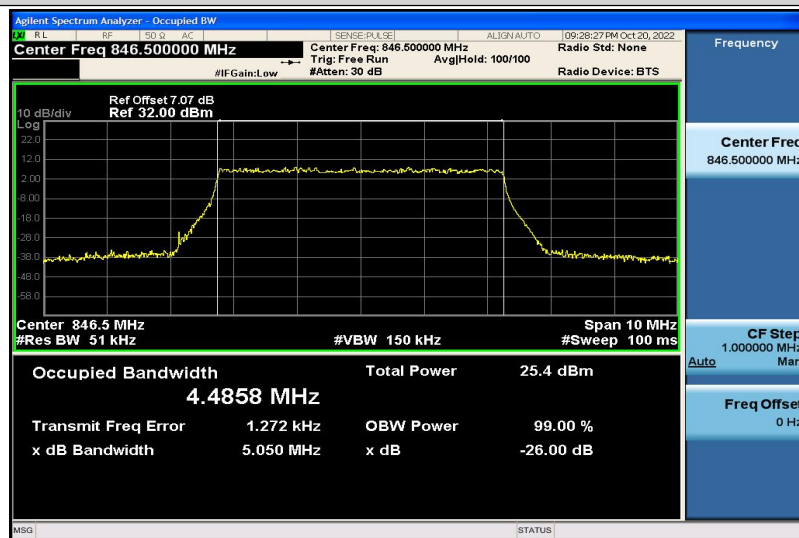

Band5-5MHz-QPSK-20525-25RB#0-4.4753

Band5-5MHz-QPSK-20625-25RB#0-4.4858