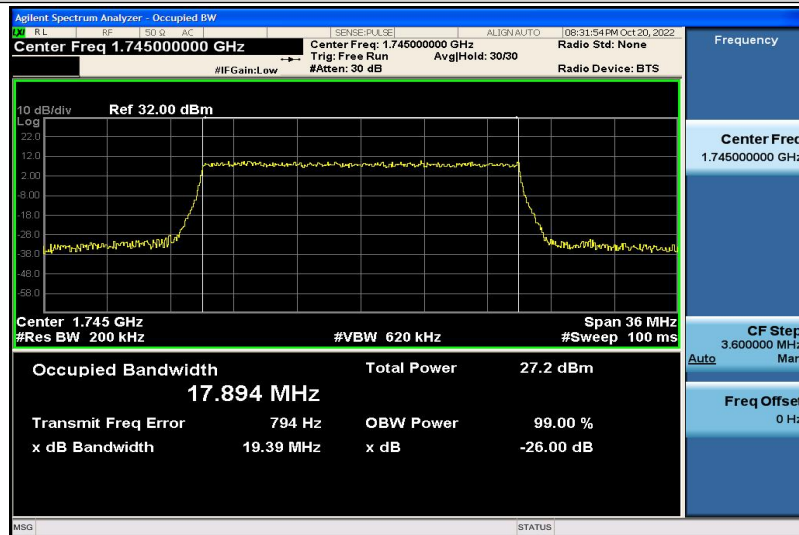

Band4-20MHz-QPSK-20050-100RB#0-17.929

Band4-20MHz-QPSK-20175-100RB#0-17.859

Band4-20MHz-QPSK-20300-100RB#0-17.867

Band4-20MHz-16QAM-20050-100RB#0-17.887

Band4-20MHz-16QAM-20175-100RB#0-17.898

Band4-20MHz-16QAM-20300-100RB#0-17.894