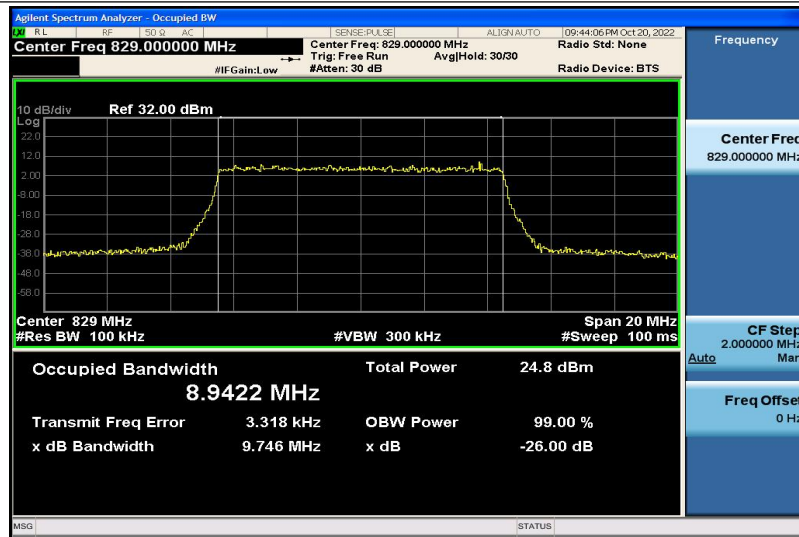

Band5-10MHz-QPSK-20600-50RB#0-8.9699

Band5-10MHz-16QAM-20450-50RB#0-8.9422