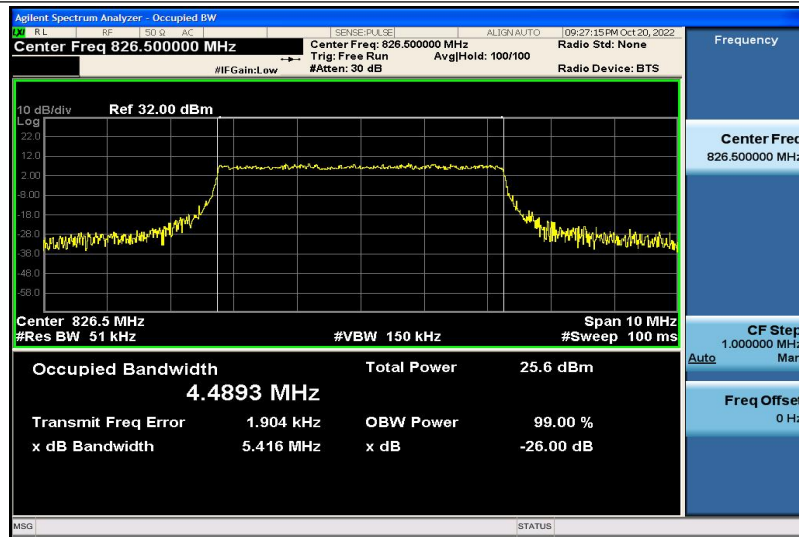

Band5-3MHz-QPSK-20415-15RB#0-2.6742

Band5-3MHz-QPSK-20525-15RB#0-2.6780

Band5-3MHz-QPSK-20635-15RB#0-2.6760

Band5-3MHz-16QAM-20415-15RB#0-2.6717

Band5-3MHz-16QAM-20525-15RB#0-2.6740

Band5-3MHz-16QAM-20635-15RB#0-2.6708