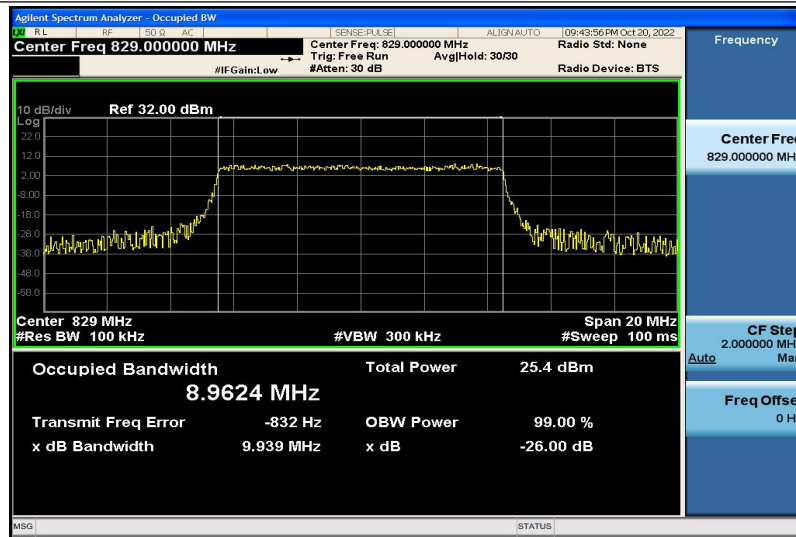

Band5-5MHz-QPSK-20425-25RB#0-4.4893

Band5-5MHz-QPSK-20525-25RB#0-4.4753

Band5-5MHz-QPSK-20625-25RB#0-4.4858

Band5-5MHz-16QAM-20425-25RB#0-4.4778

Band5-5MHz-16QAM-20525-25RB#0-4.4864

Band5-5MHz-16QAM-20625-25RB#0-4.4793