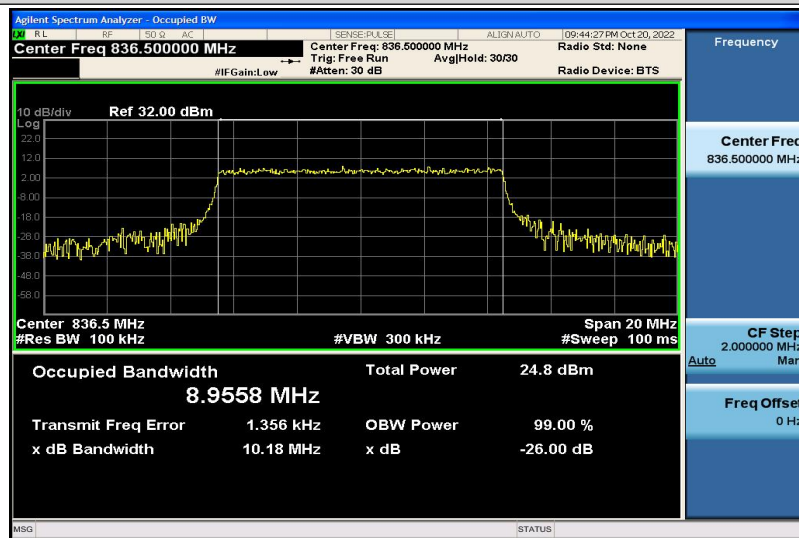

Band5-10MHz-QPSK-20450-50RB#0-8.9624

Band5-10MHz-QPSK-20525-50RB#0-8.9702

Band5-10MHz-QPSK-20600-50RB#0-8.9699

Band5-10MHz-16QAM-20450-50RB#0-8.9422

Band5-10MHz-16QAM-20525-50RB#0-8.9558

Band5-10MHz-16QAM-20600-50RB#0-8.9529