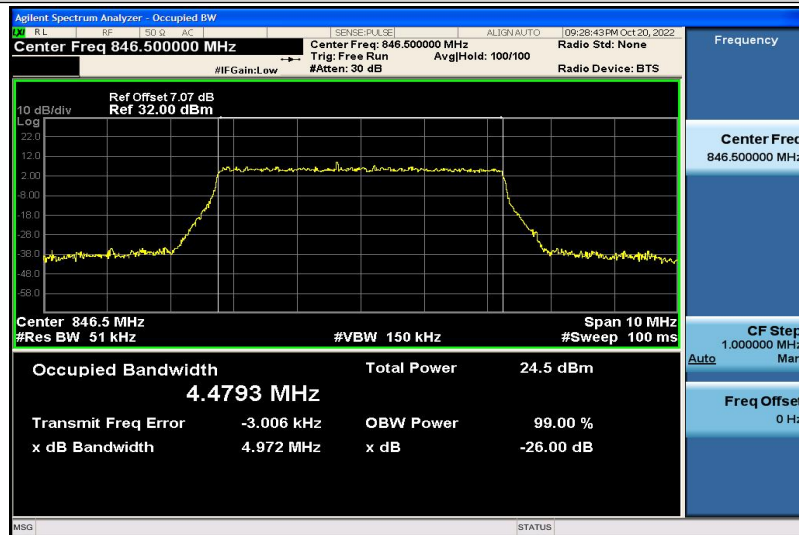

Band5-5MHz-QPSK-20425-25RB#0-4.4893

Band5-5MHz-QPSK-20525-25RB#0-4.4753

Band5-5MHz-QPSK-20625-25RB#0-4.4858

Band5-5MHz-16QAM-20425-25RB#0-4.4778

Band5-5MHz-16QAM-20525-25RB#0-4.4864

Band5-5MHz-16QAM-20625-25RB#0-4.4793