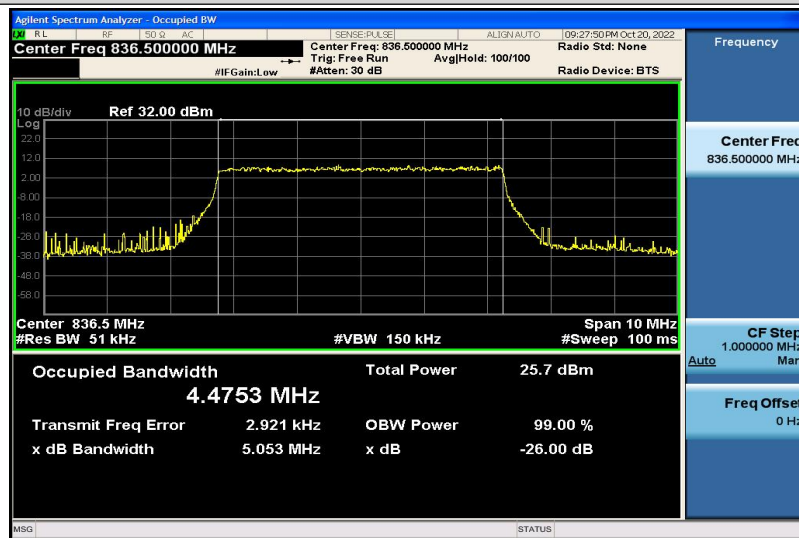

Band5-5MHz-QPSK-20425-25RB#0-4.4893

Band5-5MHz-QPSK-20525-25RB#0-4.4753