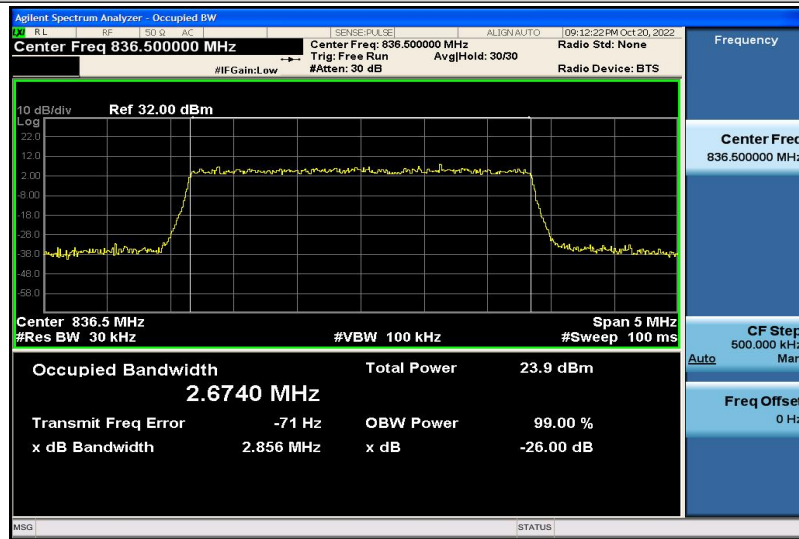

Band5-3MHz-QPSK-20415-15RB#0-2.6742

Band5-3MHz-QPSK-20525-15RB#0-2.6780

Band5-3MHz-QPSK-20635-15RB#0-2.6760

Band5-3MHz-16QAM-20415-15RB#0-2.6717

Band5-3MHz-16QAM-20525-15RB#0-2.6740

Band5-3MHz-16QAM-20635-15RB#0-2.6708