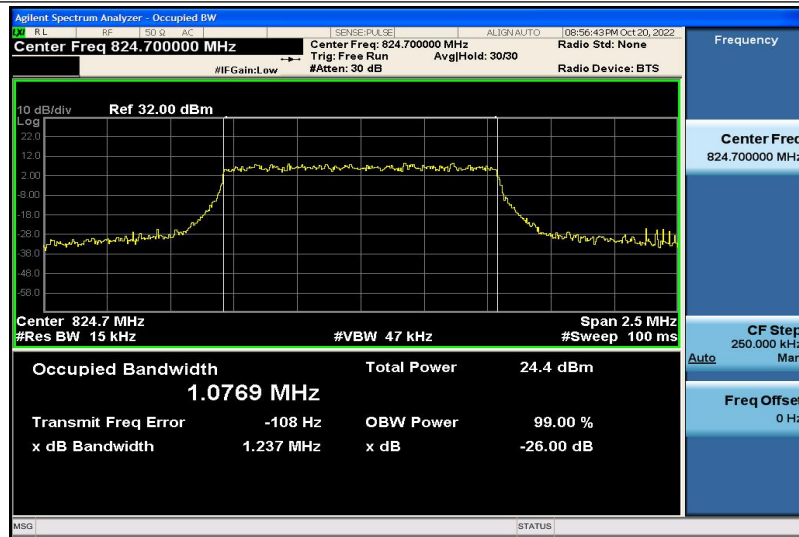

Band4-20MHz-QPSK-20050-100RB#0-17.929

Band4-20MHz-QPSK-20175-100RB#0-17.859

Band4-20MHz-QPSK-20300-100RB#0-17.867

Band4-20MHz-16QAM-20050-100RB#0-17.887

Band4-20MHz-16QAM-20175-100RB#0-17.898

Band4-20MHz-16QAM-20300-100RB#0-17.894