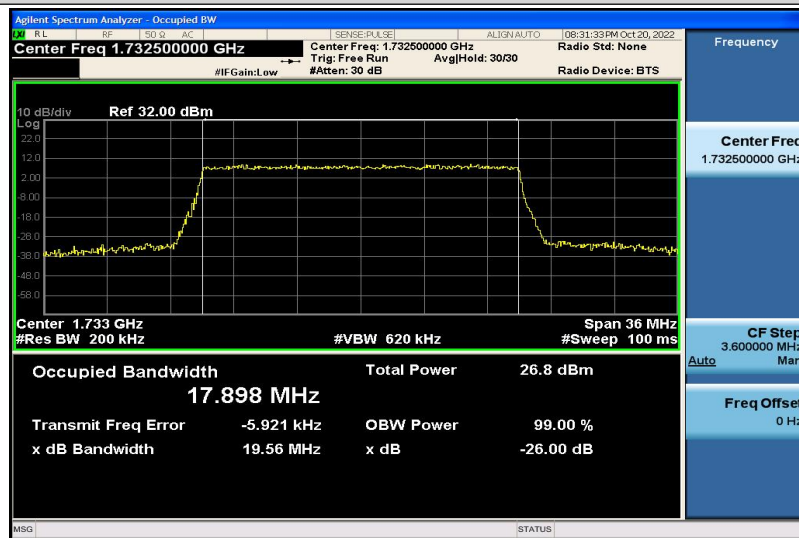

Band4-20MHz-QPSK-20050-100RB#0-17.929

Band4-20MHz-QPSK-20175-100RB#0-17.859

Band4-20MHz-QPSK-20300-100RB#0-17.867

Band4-20MHz-16QAM-20050-100RB#0-17.887

Band4-20MHz-16QAM-20175-100RB#0-17.898

Band4-20MHz-16QAM-20300-100RB#0-17.894