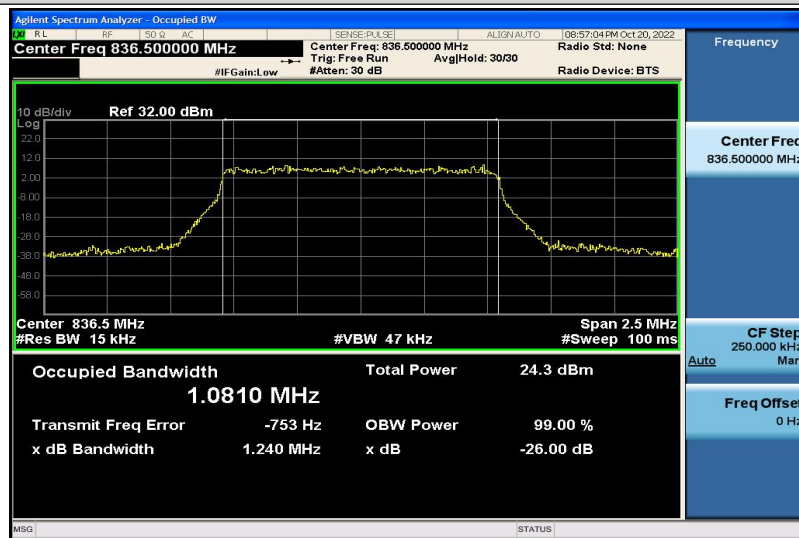

Band5-1.4MHz-QPSK-20407-6RB#0-1.0769

Band5-1.4MHz-QPSK-20525-6RB#0-1.0810