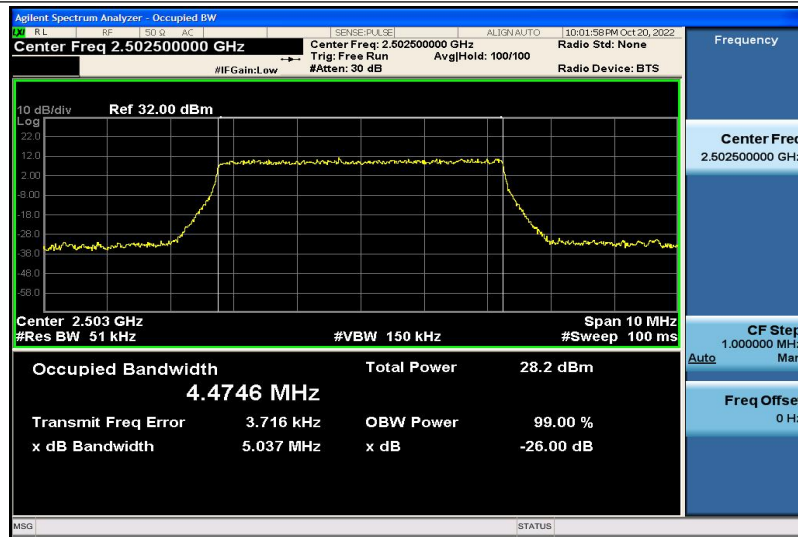

Band5-10MHz-QPSK-20450-50RB#0-8.9624

Band5-10MHz-QPSK-20525-50RB#0-8.9702

Band5-10MHz-QPSK-20600-50RB#0-8.9699

Band5-10MHz-16QAM-20450-50RB#0-8.9422

Band5-10MHz-16QAM-20525-50RB#0-8.9558

Band5-10MHz-16QAM-20600-50RB#0-8.9529