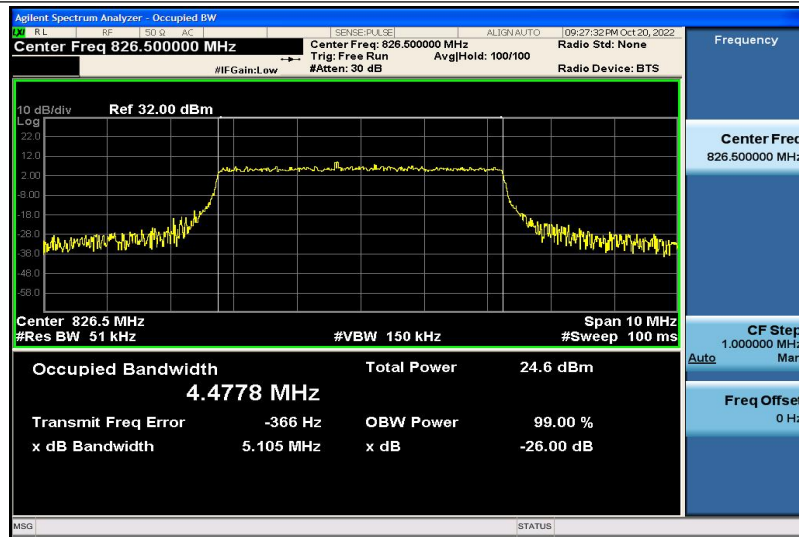

Band5-5MHz-QPSK-20625-25RB#0-4.4858

Band5-5MHz-16QAM-20425-25RB#0-4.4778