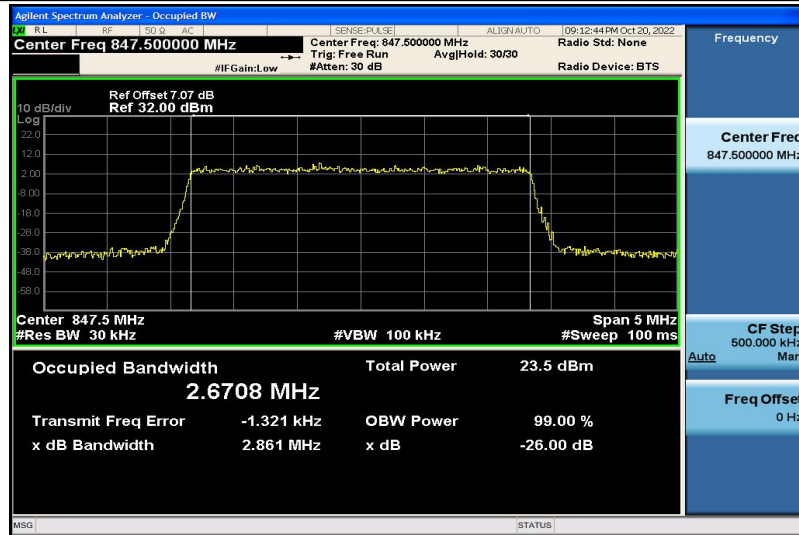

Band5-3MHz-QPSK-20415-15RB#0-2.6742

Band5-3MHz-QPSK-20525-15RB#0-2.6780

Band5-3MHz-QPSK-20635-15RB#0-2.6760

Band5-3MHz-16QAM-20415-15RB#0-2.6717

Band5-3MHz-16QAM-20525-15RB#0-2.6740

Band5-3MHz-16QAM-20635-15RB#0-2.6708