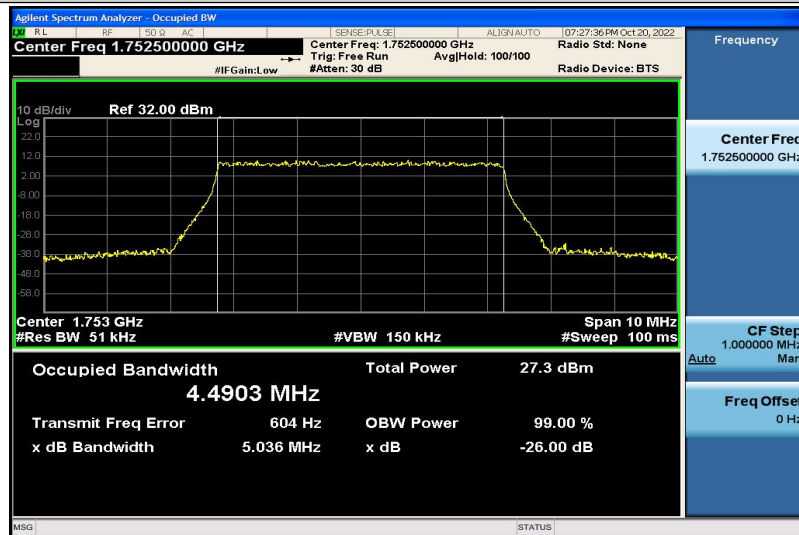

Band4-3MHz-16QAM-19965-15RB#0-2.6735

Band4-3MHz-16QAM-20175-15RB#0-2.6769

Band4-3MHz-16QAM-20385-15RB#0-2.6704

Band4-5MHz-QPSK-19975-25RB#0-4.4745

Band4-5MHz-QPSK-20175-25RB#0-4.4847

Band4-5MHz-QPSK-20375-25RB#0-4.4903