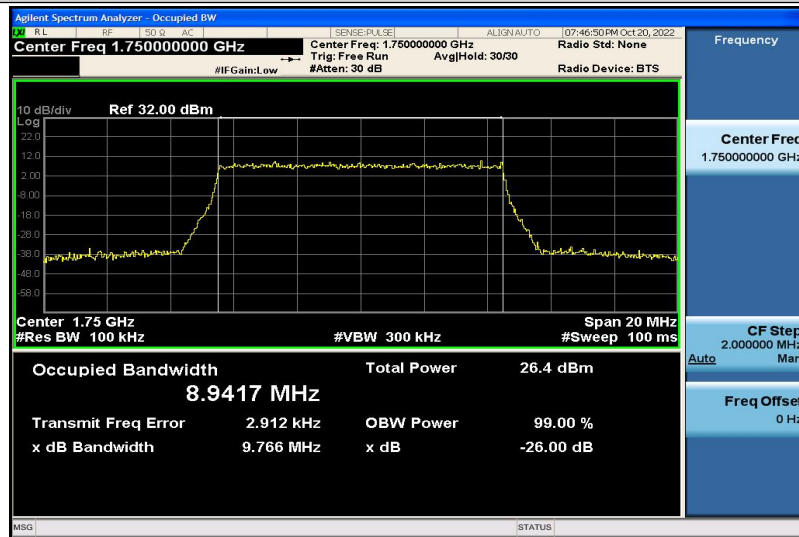

Band4-10MHz-16QAM-20175-50RB#0-8.9485

Band4-10MHz-16QAM-20350-50RB#0-8.9417