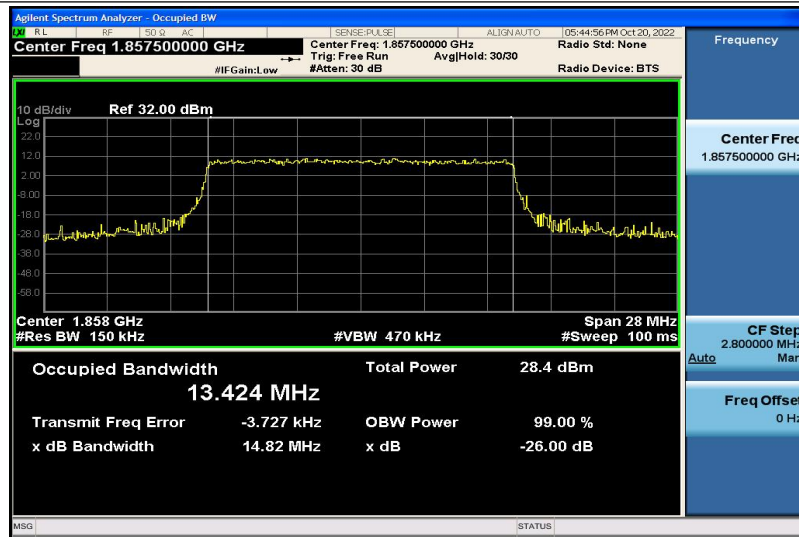

Band2-10MHz-16QAM-18650-50RB#0-8.9406

Band2-10MHz-16QAM-18900-50RB#0-8.9450

Band2-10MHz-16QAM-19150-50RB#0-8.9625

Band2-15MHz-QPSK-18675-75RB#0-13.424

Band2-15MHz-QPSK-18900-75RB#0-13.402

Band2-15MHz-QPSK-19125-75RB#0-13.449

Band2-15MHz-16QAM-18675-75RB#0-13.399

Band2-15MHz-16QAM-18900-75RB#0-13.429

Band2-15MHz-16QAM-19125-75RB#0-13.430

Band2-20MHz-QPSK-18700-100RB#0-17.890

Band2-20MHz-QPSK-18900-100RB#0-17.869

Band2-20MHz-QPSK-19100-100RB#0-17.887