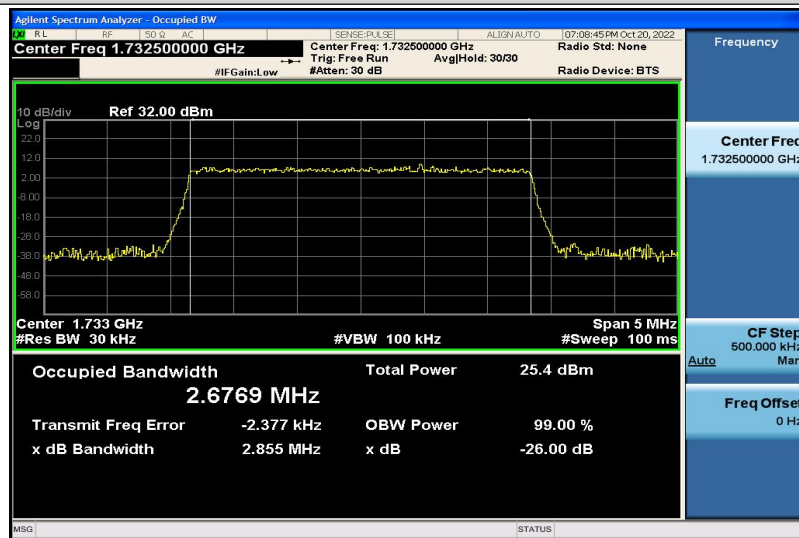

Band4-3MHz-16QAM-19965-15RB#0-2.6735

Band4-3MHz-16QAM-20175-15RB#0-2.6769