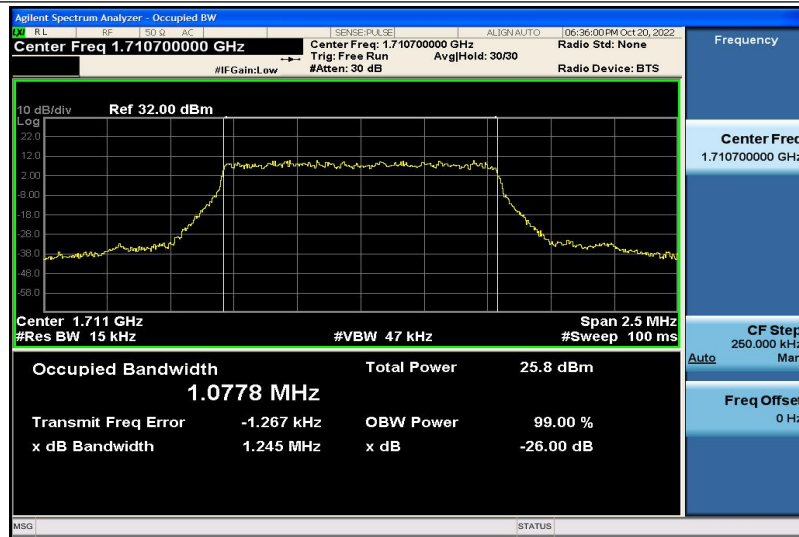

Band2-20MHz-16QAM-19100-100RB#0-17.872

Band4-1.4MHz-QPSK-19957-6RB#0-1.0778