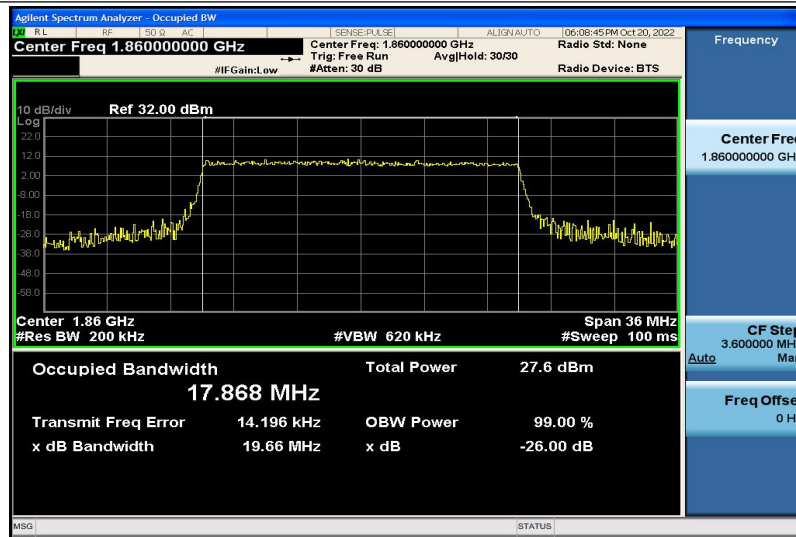

Band2-15MHz-16QAM-18675-75RB#0-13.399

Band2-15MHz-16QAM-18900-75RB#0-13.429

Band2-15MHz-16QAM-19125-75RB#0-13.430

Band2-20MHz-QPSK-18700-100RB#0-17.890

Band2-20MHz-QPSK-18900-100RB#0-17.869

Band2-20MHz-QPSK-19100-100RB#0-17.887