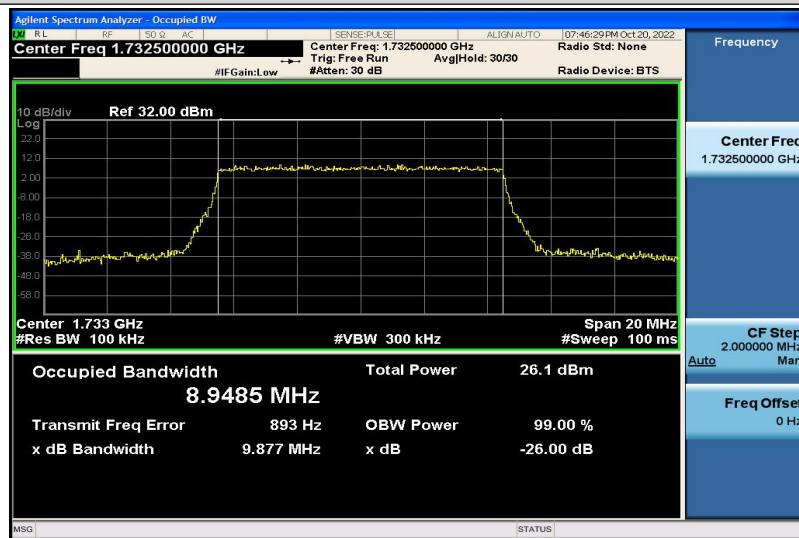

Band4-10MHz-16QAM-20000-50RB#0-8.9632

Band4-10MHz-16QAM-20175-50RB#0-8.9485