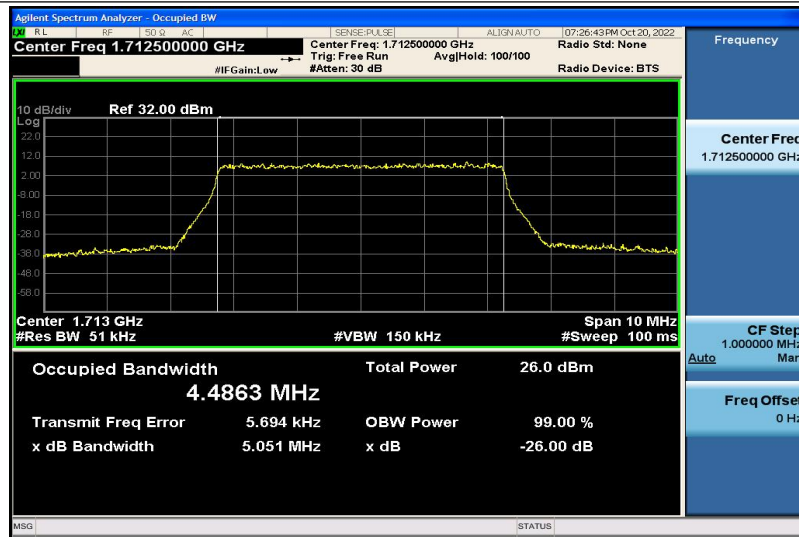

Band4-3MHz-16QAM-19965-15RB#0-2.6735

Band4-3MHz-16QAM-20175-15RB#0-2.6769

Band4-3MHz-16QAM-20385-15RB#0-2.6704

Band4-5MHz-QPSK-19975-25RB#0-4.4745

Band4-5MHz-QPSK-20175-25RB#0-4.4847

Band4-5MHz-QPSK-20375-25RB#0-4.4903