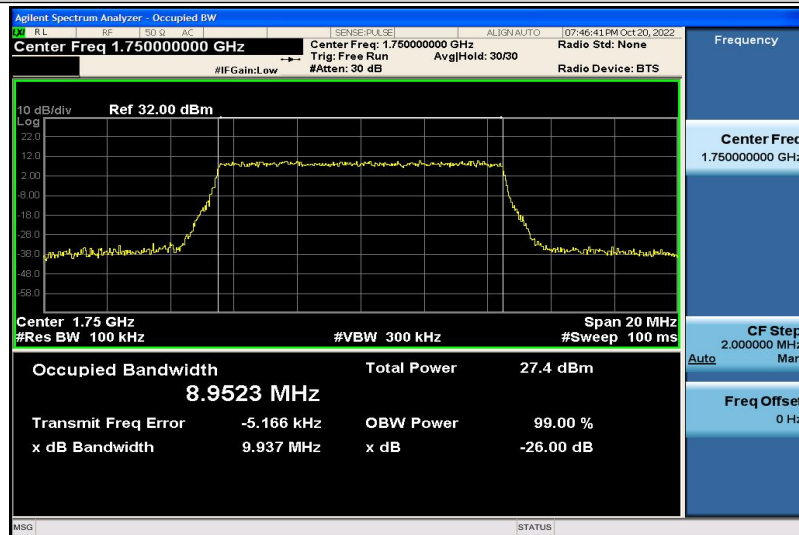

Band4-5MHz-16QAM-19975-25RB#0-4.4863

Band4-5MHz-16QAM-20175-25RB#0-4.4835

Band4-5MHz-16QAM-20375-25RB#0-4.4748

Band4-10MHz-QPSK-20000-50RB#0-8.9604

Band4-10MHz-QPSK-20175-50RB#0-8.9404

Band4-10MHz-QPSK-20350-50RB#0-8.9523