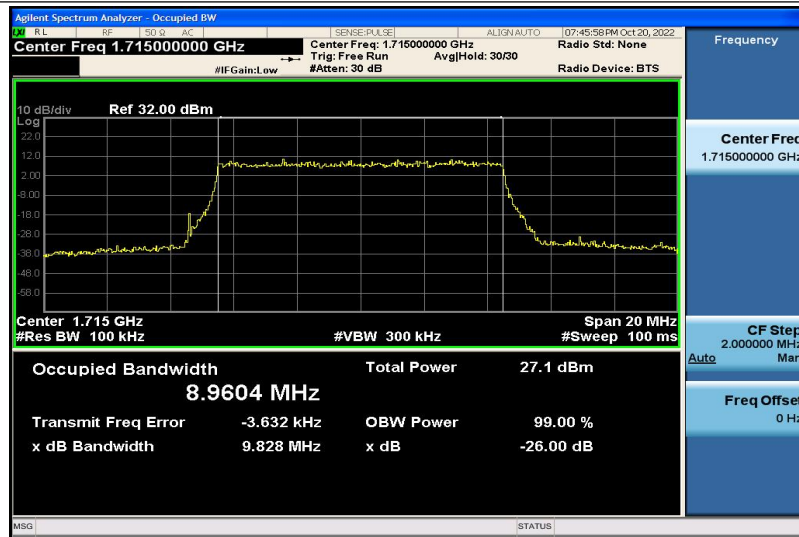

Band4-5MHz-16QAM-20375-25RB#0-4.4748

Band4-10MHz-QPSK-20000-50RB#0-8.9604