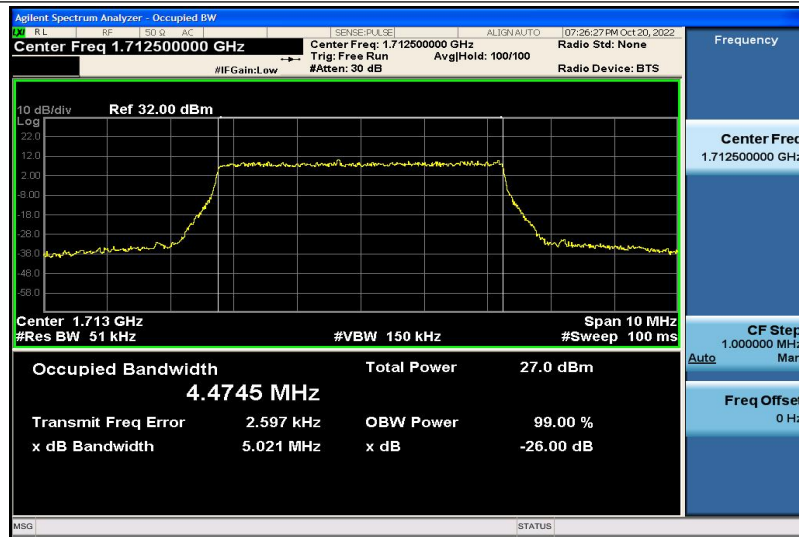

Band4-3MHz-16QAM-20385-15RB#0-2.6704

Band4-5MHz-QPSK-19975-25RB#0-4.4745