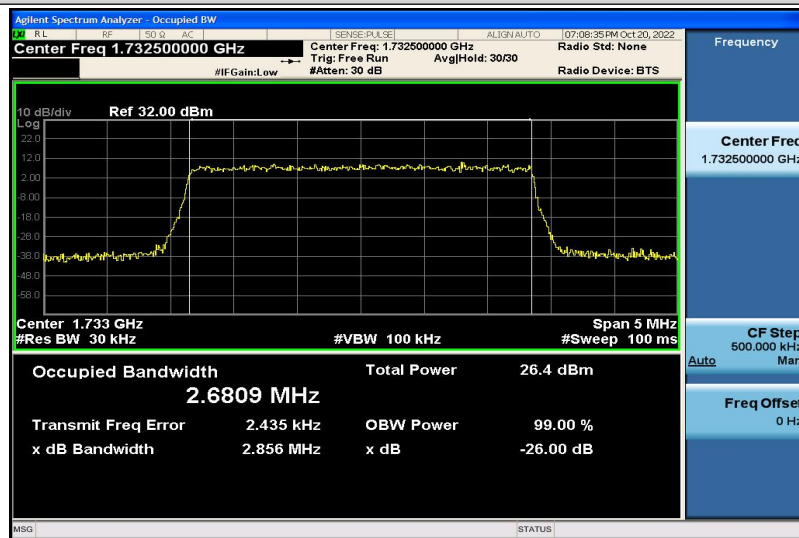

Band4-1.4MHz-16QAM-19957-6RB#0-1.0798

Band4-1.4MHz-16QAM-20175-6RB#0-1.0781

Band4-1.4MHz-16QAM-20393-6RB#0-1.0785

Band4-3MHz-QPSK-19965-15RB#0-2.6785

Band4-3MHz-QPSK-20175-15RB#0-2.6809

Band4-3MHz-QPSK-20385-15RB#0-2.6802