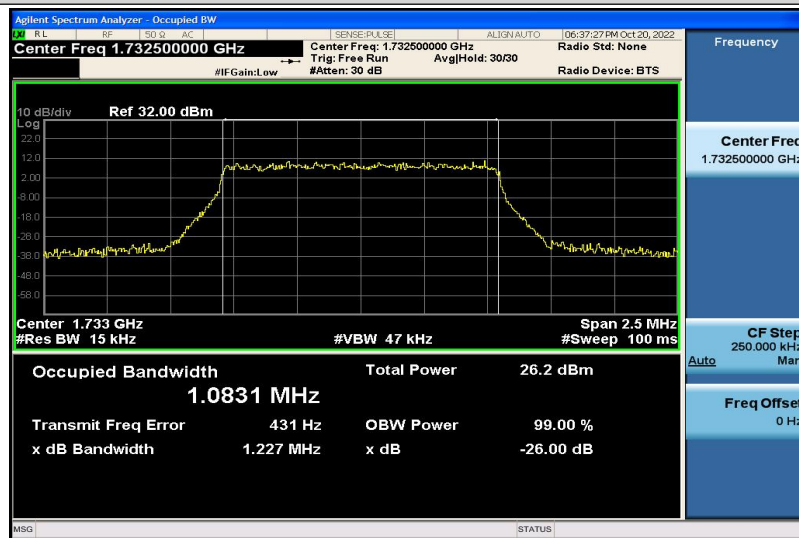

Band2-20MHz-16QAM-18700-100RB#0-17.868

Band2-20MHz-16QAM-18900-100RB#0-17.896

Band2-20MHz-16QAM-19100-100RB#0-17.872

Band4-1.4MHz-QPSK-19957-6RB#0-1.0778

Band4-1.4MHz-QPSK-20175-6RB#0-1.0831

Band4-1.4MHz-QPSK-20393-6RB#0-1.0779