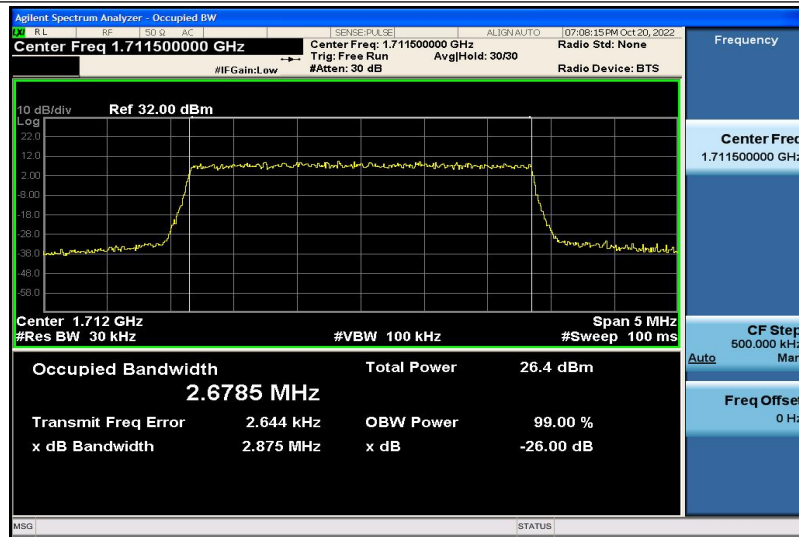

Band4-1.4MHz-16QAM-20393-6RB#0-1.0785

Band4-3MHz-QPSK-19965-15RB#0-2.6785