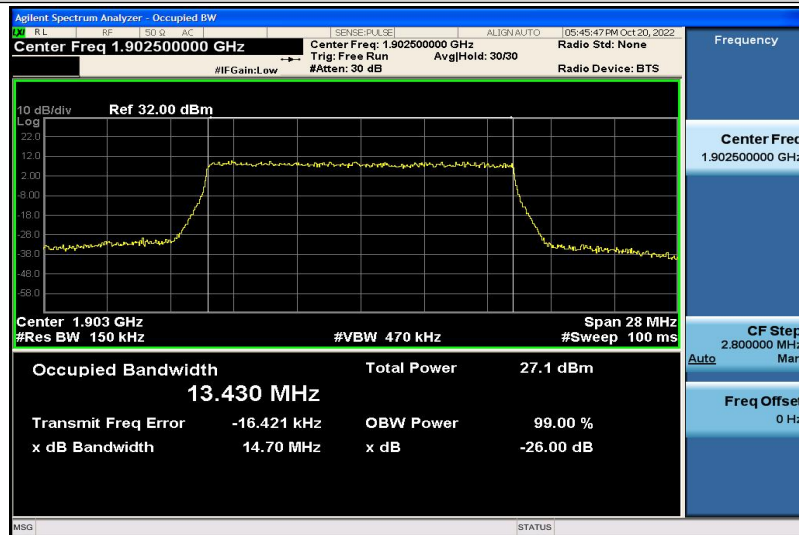

Band2-10MHz-16QAM-18650-50RB#0-8.9406

Band2-10MHz-16QAM-18900-50RB#0-8.9450

Band2-10MHz-16QAM-19150-50RB#0-8.9625

Band2-15MHz-QPSK-18675-75RB#0-13.424

Band2-15MHz-QPSK-18900-75RB#0-13.402

Band2-15MHz-QPSK-19125-75RB#0-13.449

Band2-15MHz-16QAM-18675-75RB#0-13.399

Band2-15MHz-16QAM-18900-75RB#0-13.429

Band2-15MHz-16QAM-19125-75RB#0-13.430

Band2-20MHz-QPSK-18700-100RB#0-17.890

Band2-20MHz-QPSK-18900-100RB#0-17.869

Band2-20MHz-QPSK-19100-100RB#0-17.887