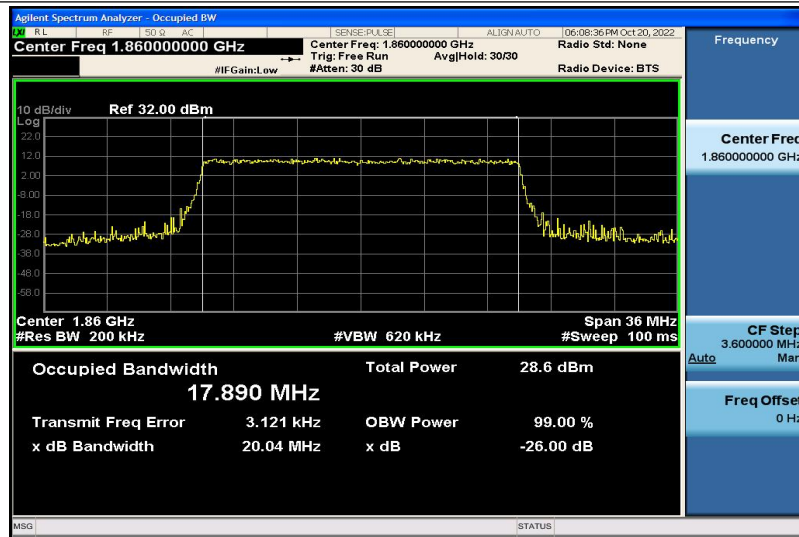

Band2-10MHz-16QAM-18650-50RB#0-8.9406

Band2-10MHz-16QAM-18900-50RB#0-8.9450

Band2-10MHz-16QAM-19150-50RB#0-8.9625

Band2-15MHz-QPSK-18675-75RB#0-13.424

Band2-15MHz-QPSK-18900-75RB#0-13.402

Band2-15MHz-QPSK-19125-75RB#0-13.449

Band2-15MHz-16QAM-18675-75RB#0-13.399

Band2-15MHz-16QAM-18900-75RB#0-13.429

Band2-15MHz-16QAM-19125-75RB#0-13.430

Band2-20MHz-QPSK-18700-100RB#0-17.890

Band2-20MHz-QPSK-18900-100RB#0-17.869

Band2-20MHz-QPSK-19100-100RB#0-17.887