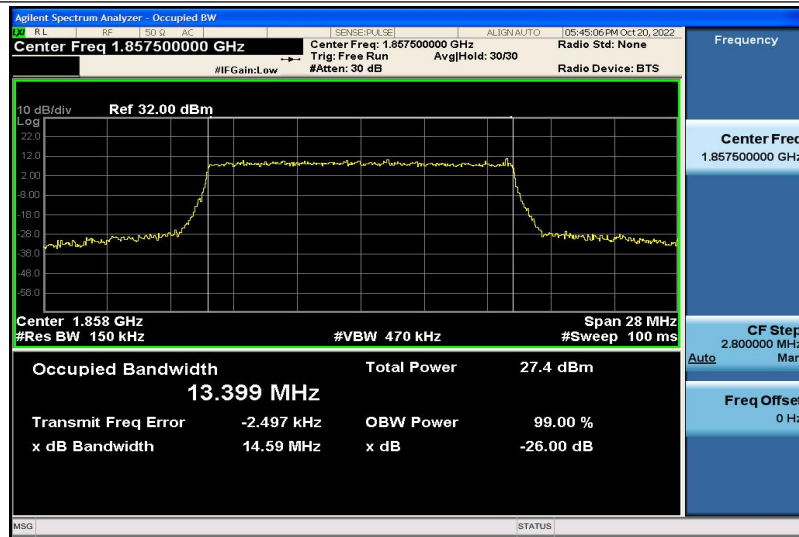

Band2-10MHz-16QAM-18650-50RB#0-8.9406

Band2-10MHz-16QAM-18900-50RB#0-8.9450

Band2-10MHz-16QAM-19150-50RB#0-8.9625

Band2-15MHz-QPSK-18675-75RB#0-13.424

Band2-15MHz-QPSK-18900-75RB#0-13.402

Band2-15MHz-QPSK-19125-75RB#0-13.449

Band2-15MHz-16QAM-18675-75RB#0-13.399

Band2-15MHz-16QAM-18900-75RB#0-13.429

Band2-15MHz-16QAM-19125-75RB#0-13.430

Band2-20MHz-QPSK-18700-100RB#0-17.890

Band2-20MHz-QPSK-18900-100RB#0-17.869

Band2-20MHz-QPSK-19100-100RB#0-17.887