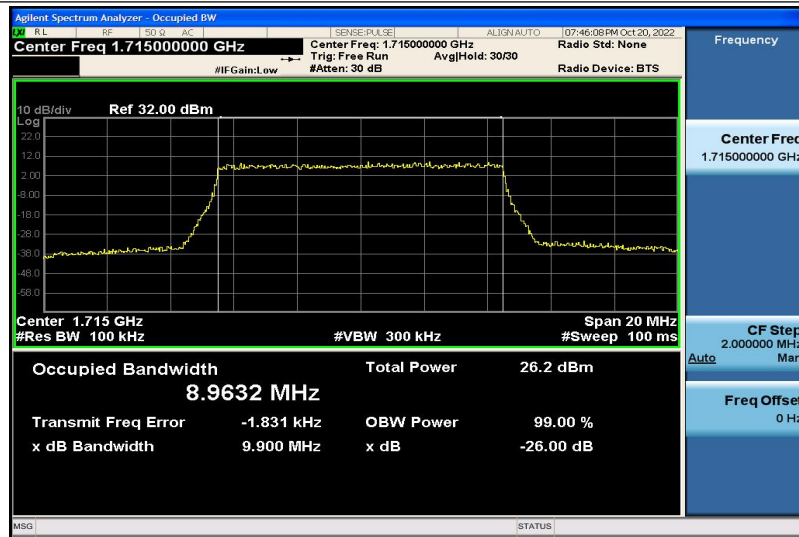

Band4-5MHz-16QAM-19975-25RB#0-4.4863

Band4-5MHz-16QAM-20175-25RB#0-4.4835

Band4-5MHz-16QAM-20375-25RB#0-4.4748

Band4-10MHz-QPSK-20000-50RB#0-8.9604

Band4-10MHz-QPSK-20175-50RB#0-8.9404

Band4-10MHz-QPSK-20350-50RB#0-8.9523