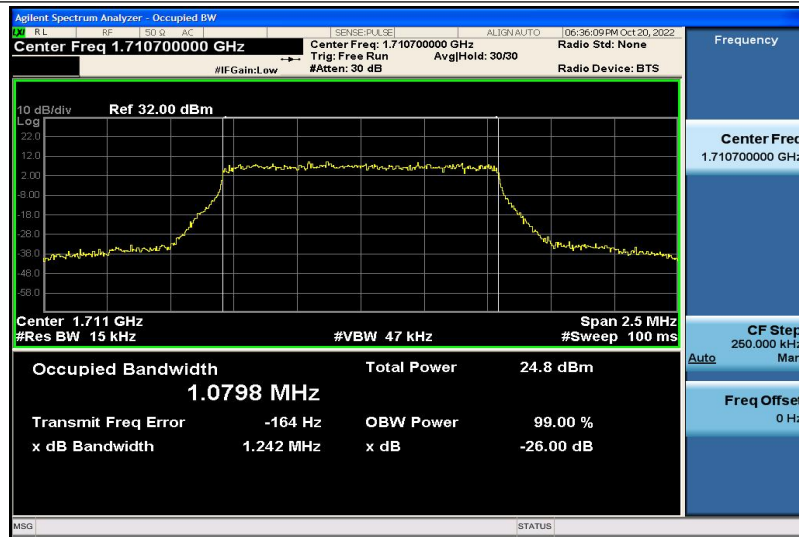

Band2-20MHz-16QAM-18700-100RB#0-17.868

Band2-20MHz-16QAM-18900-100RB#0-17.896

Band2-20MHz-16QAM-19100-100RB#0-17.872

Band4-1.4MHz-QPSK-19957-6RB#0-1.0778

Band4-1.4MHz-QPSK-20175-6RB#0-1.0831

Band4-1.4MHz-QPSK-20393-6RB#0-1.0779