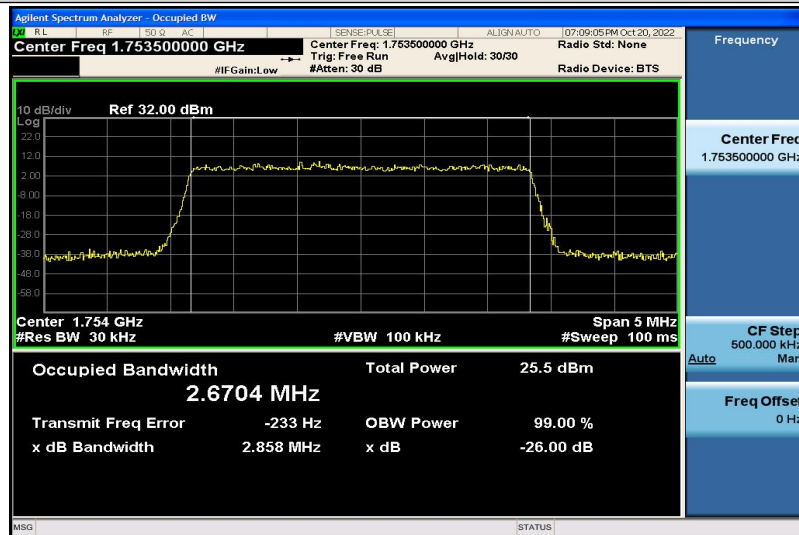

Band4-3MHz-16QAM-20175-15RB#0-2.6769

Band4-3MHz-16QAM-20385-15RB#0-2.6704