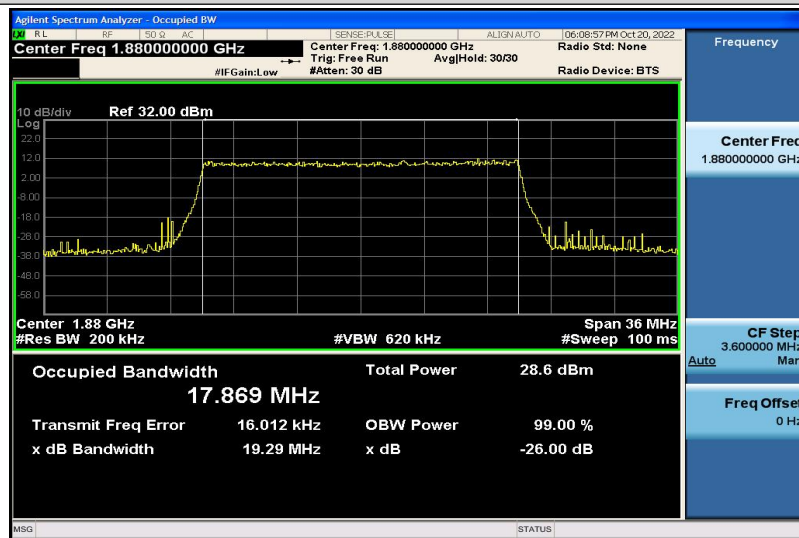

Band2-15MHz-16QAM-18675-75RB#0-13.399

Band2-15MHz-16QAM-18900-75RB#0-13.429

Band2-15MHz-16QAM-19125-75RB#0-13.430

Band2-20MHz-QPSK-18700-100RB#0-17.890

Band2-20MHz-QPSK-18900-100RB#0-17.869

Band2-20MHz-QPSK-19100-100RB#0-17.887