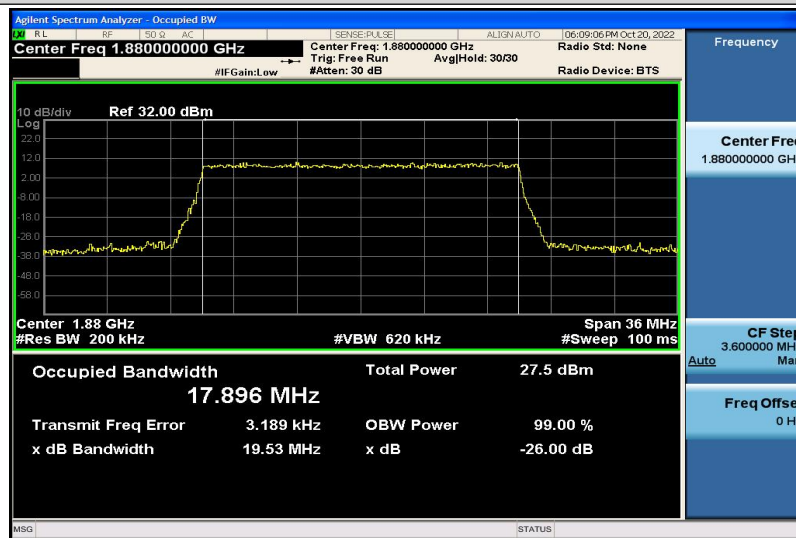

Band2-20MHz-16QAM-18700-100RB#0-17.868

Band2-20MHz-16QAM-18900-100RB#0-17.896