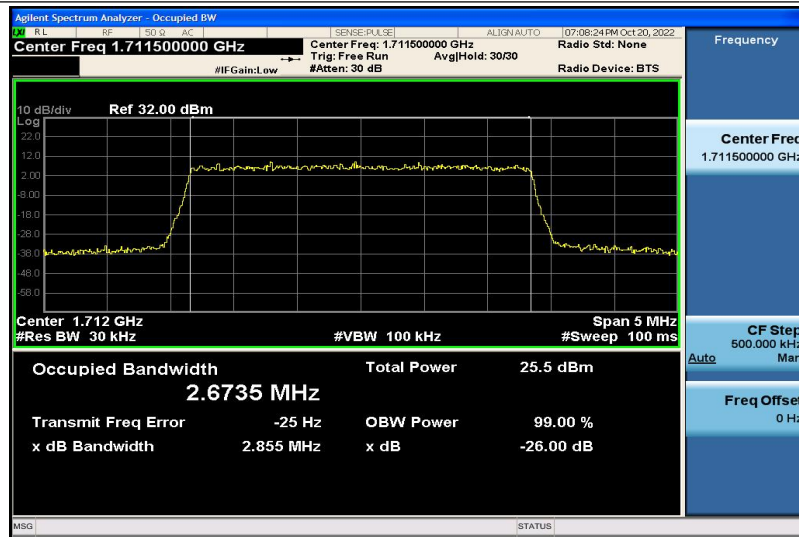

Band4-1.4MHz-16QAM-19957-6RB#0-1.0798

Band4-1.4MHz-16QAM-20175-6RB#0-1.0781

Band4-1.4MHz-16QAM-20393-6RB#0-1.0785

Band4-3MHz-QPSK-19965-15RB#0-2.6785

Band4-3MHz-QPSK-20175-15RB#0-2.6809

Band4-3MHz-QPSK-20385-15RB#0-2.6802