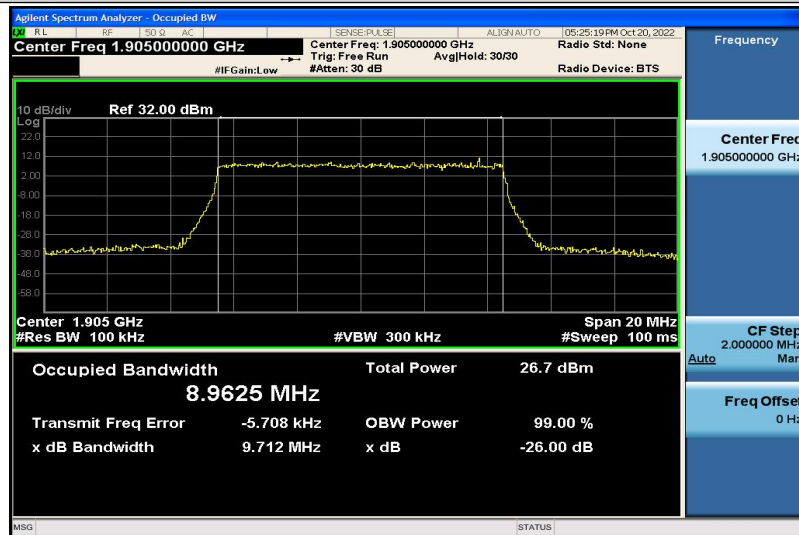

Band2-10MHz-16QAM-18650-50RB#0-8.9406

Band2-10MHz-16QAM-18900-50RB#0-8.9450

Band2-10MHz-16QAM-19150-50RB#0-8.9625

Band2-15MHz-QPSK-18675-75RB#0-13.424

Band2-15MHz-QPSK-18900-75RB#0-13.402

Band2-15MHz-QPSK-19125-75RB#0-13.449