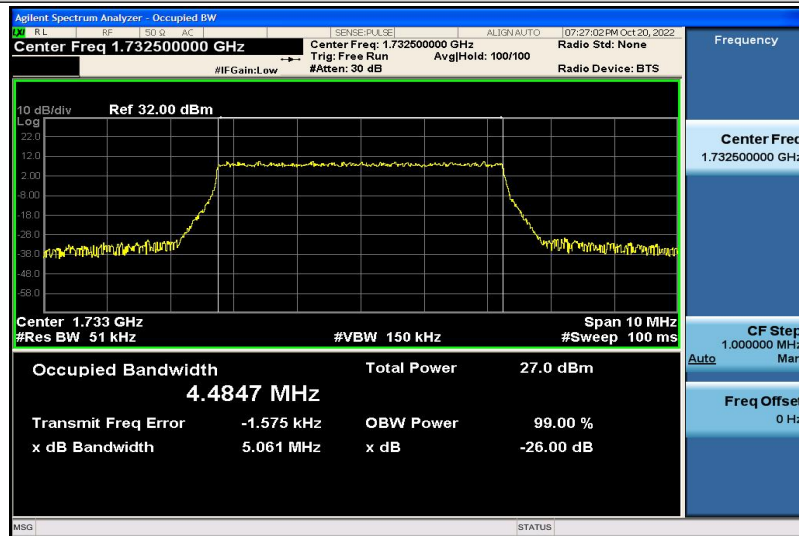

Band4-3MHz-16QAM-19965-15RB#0-2.6735

Band4-3MHz-16QAM-20175-15RB#0-2.6769

Band4-3MHz-16QAM-20385-15RB#0-2.6704

Band4-5MHz-QPSK-19975-25RB#0-4.4745

Band4-5MHz-QPSK-20175-25RB#0-4.4847

Band4-5MHz-QPSK-20375-25RB#0-4.4903