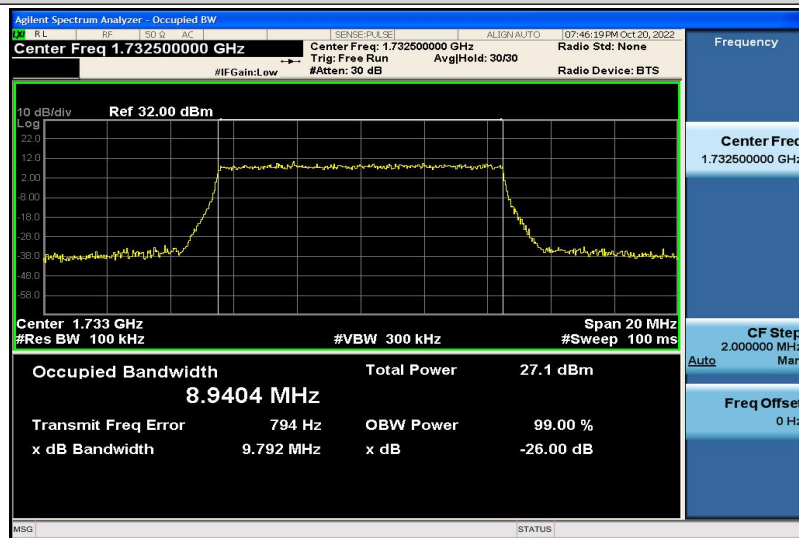

Band4-5MHz-16QAM-19975-25RB#0-4.4863

Band4-5MHz-16QAM-20175-25RB#0-4.4835

Band4-5MHz-16QAM-20375-25RB#0-4.4748

Band4-10MHz-QPSK-20000-50RB#0-8.9604

Band4-10MHz-QPSK-20175-50RB#0-8.9404

Band4-10MHz-QPSK-20350-50RB#0-8.9523