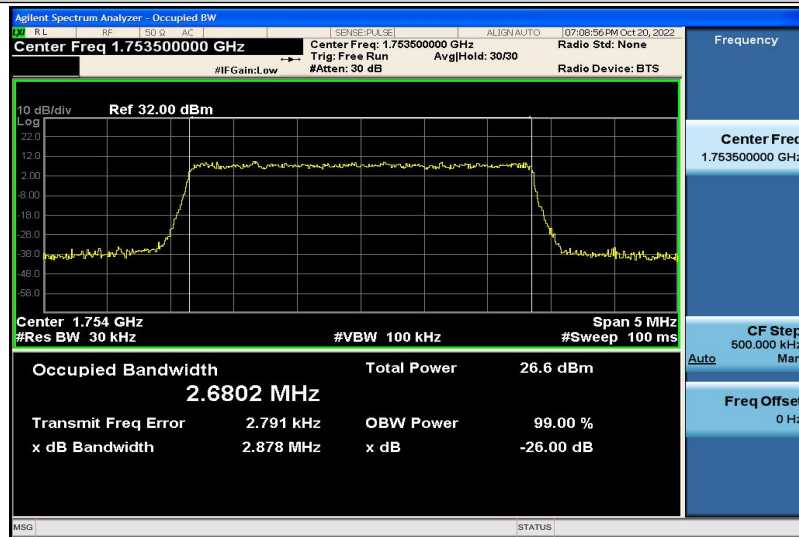

Band4-1.4MHz-16QAM-19957-6RB#0-1.0798

Band4-1.4MHz-16QAM-20175-6RB#0-1.0781

Band4-1.4MHz-16QAM-20393-6RB#0-1.0785

Band4-3MHz-QPSK-19965-15RB#0-2.6785

Band4-3MHz-QPSK-20175-15RB#0-2.6809

Band4-3MHz-QPSK-20385-15RB#0-2.6802