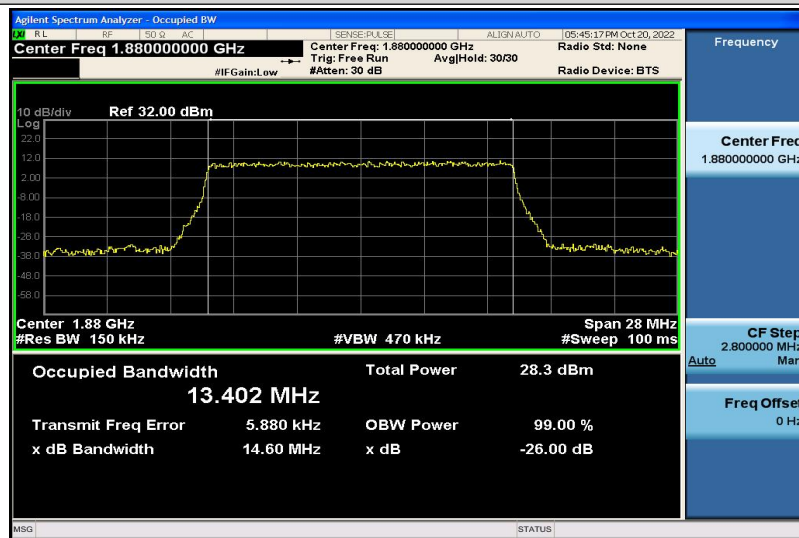

Band2-10MHz-16QAM-18650-50RB#0-8.9406

Band2-10MHz-16QAM-18900-50RB#0-8.9450

Band2-10MHz-16QAM-19150-50RB#0-8.9625

Band2-15MHz-QPSK-18675-75RB#0-13.424

Band2-15MHz-QPSK-18900-75RB#0-13.402

Band2-15MHz-QPSK-19125-75RB#0-13.449