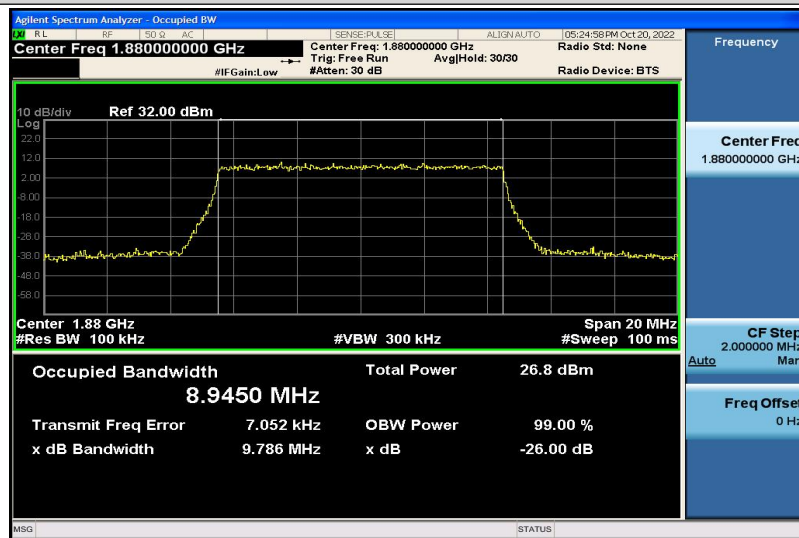

Band2-10MHz-16QAM-18650-50RB#0-8.9406

Band2-10MHz-16QAM-18900-50RB#0-8.9450

Band2-10MHz-16QAM-19150-50RB#0-8.9625

Band2-15MHz-QPSK-18675-75RB#0-13.424

Band2-15MHz-QPSK-18900-75RB#0-13.402

Band2-15MHz-QPSK-19125-75RB#0-13.449