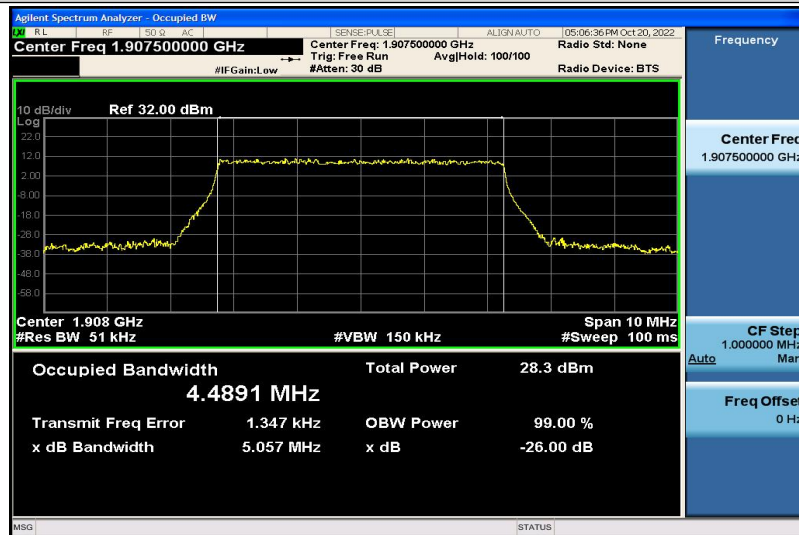

Band2-5MHz-QPSK-19175-25RB#0-4.4891