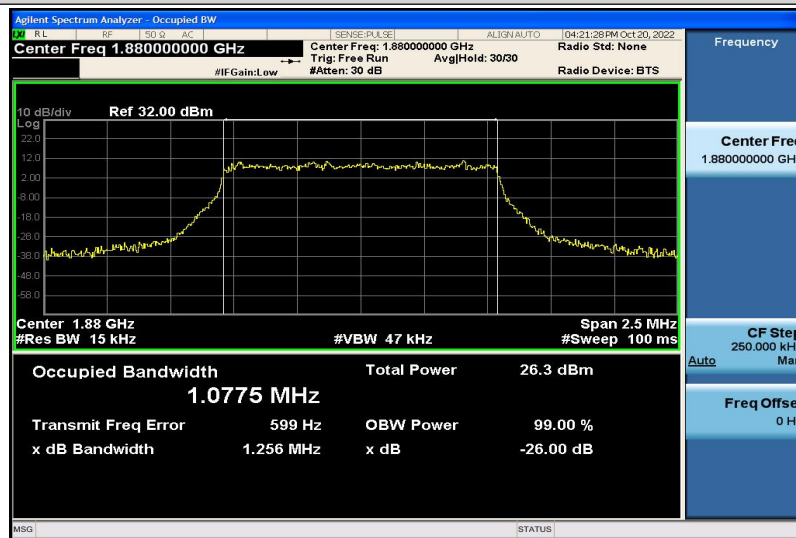

Test Graphs

Band2-1.4MHz-QPSK-18607-6RB#0-1.0826

Band2-1.4MHz-QPSK-18900-6RB#0-1.0813

Band2-1.4MHz-QPSK-19193-6RB#0-1.0820

Band2-1.4MHz-16QAM-18607-6RB#0-1.0800

Band2-1.4MHz-16QAM-18900-6RB#0-1.0775

Band2-1.4MHz-16QAM-19193-6RB#0-1.0783