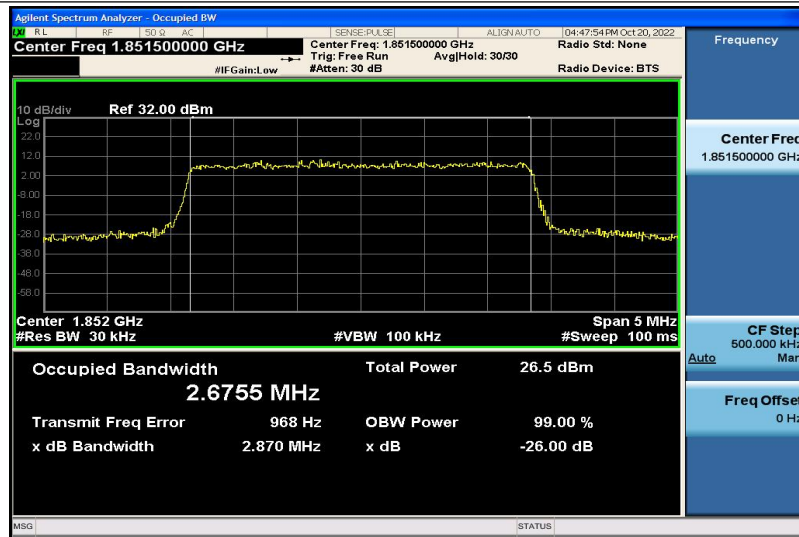

Band2-3MHz-16QAM-18615-15RB#0-2.6755