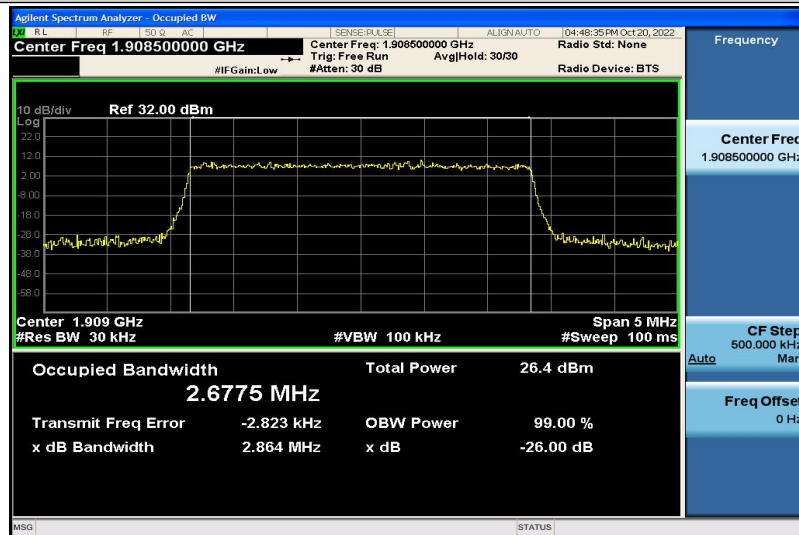

Band2-3MHz-QPSK-18615-15RB#0-2.6773

Band2-3MHz-QPSK-18900-15RB#0-2.6763

Band2-3MHz-QPSK-19185-15RB#0-2.6833

Band2-3MHz-16QAM-18615-15RB#0-2.6755

Band2-3MHz-16QAM-18900-15RB#0-2.6732

Band2-3MHz-16QAM-19185-15RB#0-2.6775