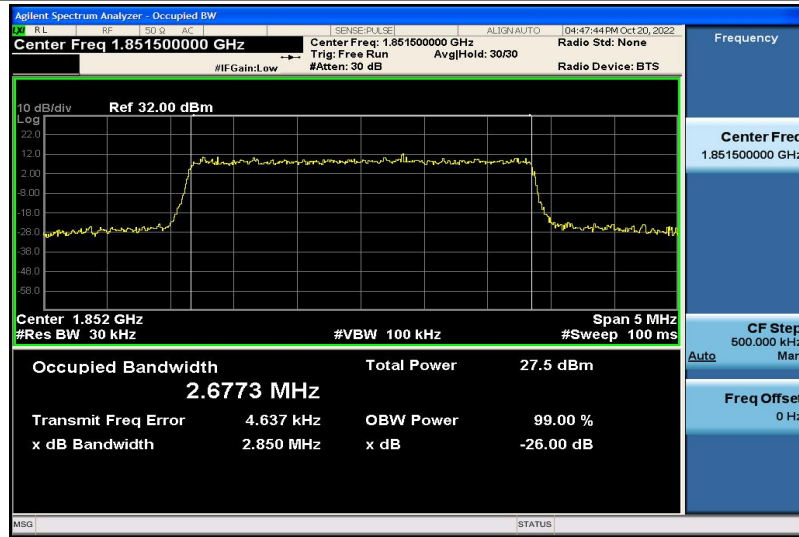

Test Graphs

Band2-1.4MHz-QPSK-18607-6RB#0-1.0826

Band2-1.4MHz-QPSK-18900-6RB#0-1.0813

Band2-1.4MHz-QPSK-19193-6RB#0-1.0820

Band2-1.4MHz-16QAM-18607-6RB#0-1.0800

Band2-1.4MHz-16QAM-18900-6RB#0-1.0775

Band2-1.4MHz-16QAM-19193-6RB#0-1.0783