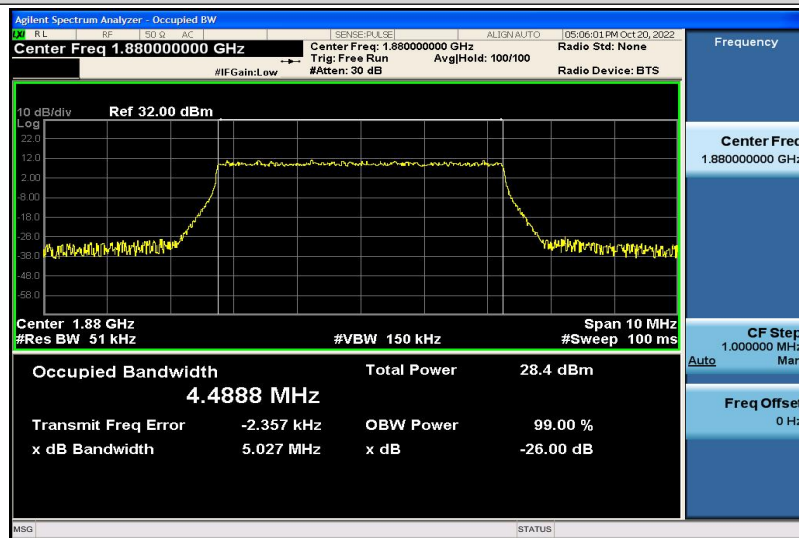

Band2-5MHz-QPSK-18900-25RB#0-4.4888