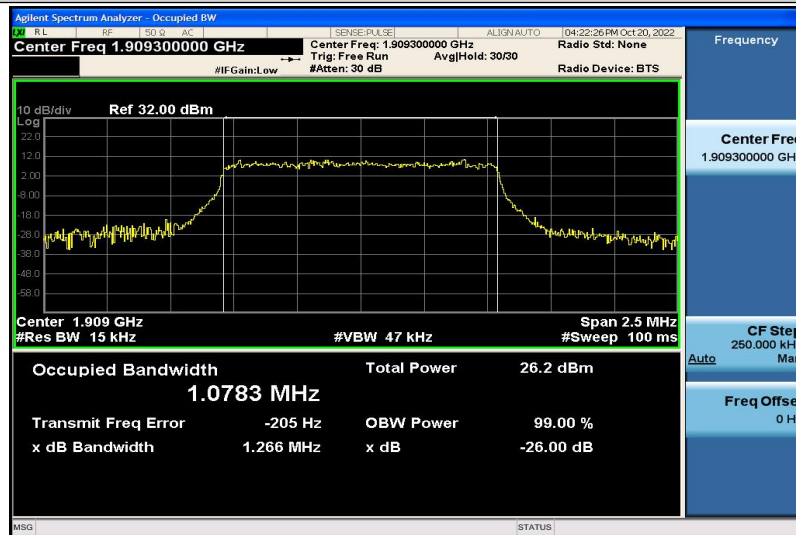

Test Graphs

Band2-1.4MHz-QPSK-18607-6RB#0-1.0826

Band2-1.4MHz-QPSK-18900-6RB#0-1.0813

Band2-1.4MHz-QPSK-19193-6RB#0-1.0820

Band2-1.4MHz-16QAM-18607-6RB#0-1.0800

Band2-1.4MHz-16QAM-18900-6RB#0-1.0775

Band2-1.4MHz-16QAM-19193-6RB#0-1.0783