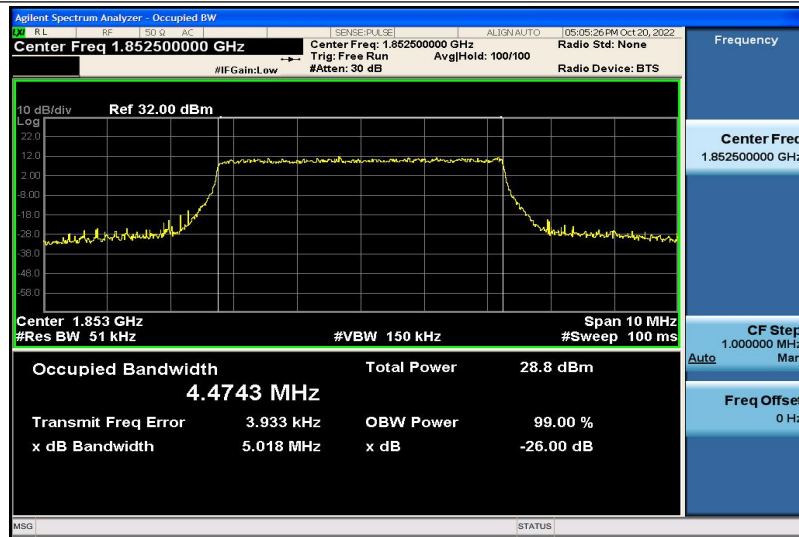

Band2-3MHz-QPSK-18615-15RB#0-2.6773

Band2-3MHz-QPSK-18900-15RB#0-2.6763

Band2-3MHz-QPSK-19185-15RB#0-2.6833

Band2-3MHz-16QAM-18615-15RB#0-2.6755

Band2-3MHz-16QAM-18900-15RB#0-2.6732

Band2-3MHz-16QAM-19185-15RB#0-2.6775