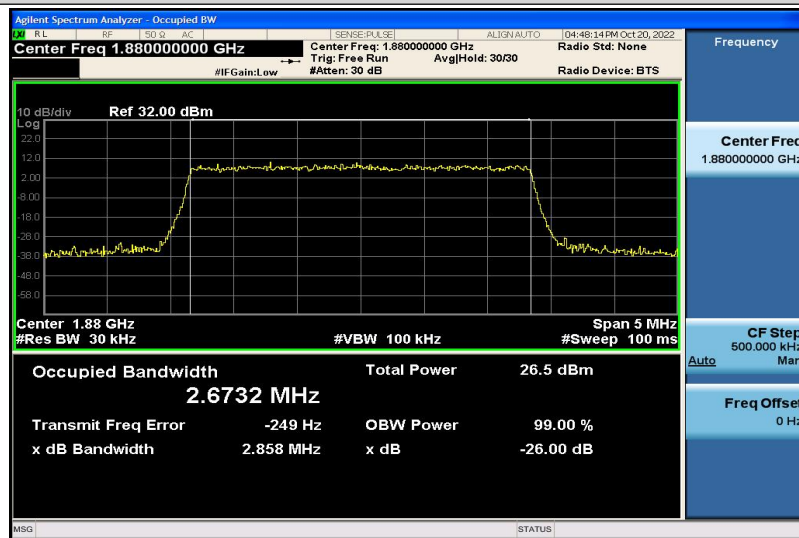

Band2-3MHz-QPSK-18615-15RB#0-2.6773

Band2-3MHz-QPSK-18900-15RB#0-2.6763

Band2-3MHz-QPSK-19185-15RB#0-2.6833

Band2-3MHz-16QAM-18615-15RB#0-2.6755

Band2-3MHz-16QAM-18900-15RB#0-2.6732

Band2-3MHz-16QAM-19185-15RB#0-2.6775