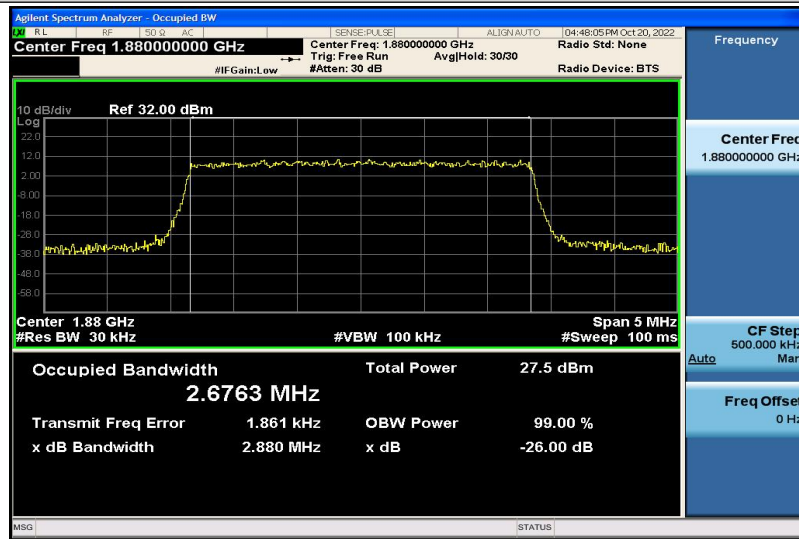

Band2-3MHz-QPSK-18900-15RB#0-2.6763