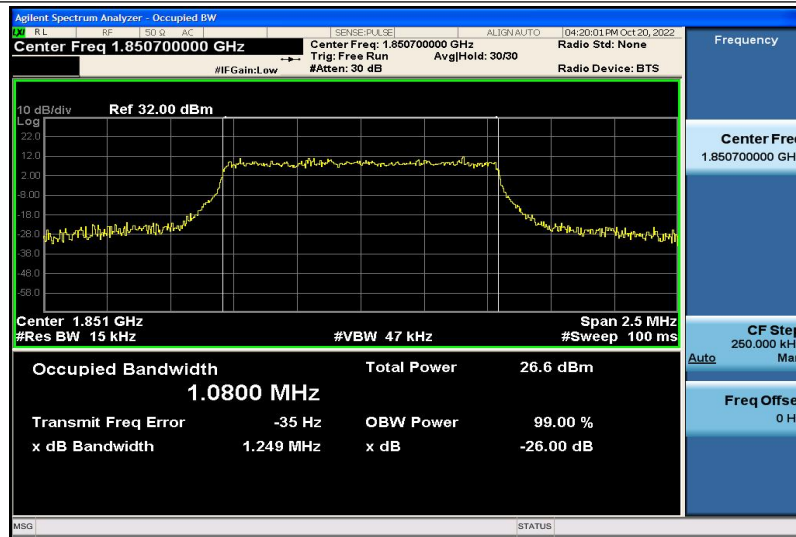

Test Graphs

Band2-1.4MHz-QPSK-18607-6RB#0-1.0826

Band2-1.4MHz-QPSK-18900-6RB#0-1.0813

Band2-1.4MHz-QPSK-19193-6RB#0-1.0820

Band2-1.4MHz-16QAM-18607-6RB#0-1.0800

Band2-1.4MHz-16QAM-18900-6RB#0-1.0775

Band2-1.4MHz-16QAM-19193-6RB#0-1.0783