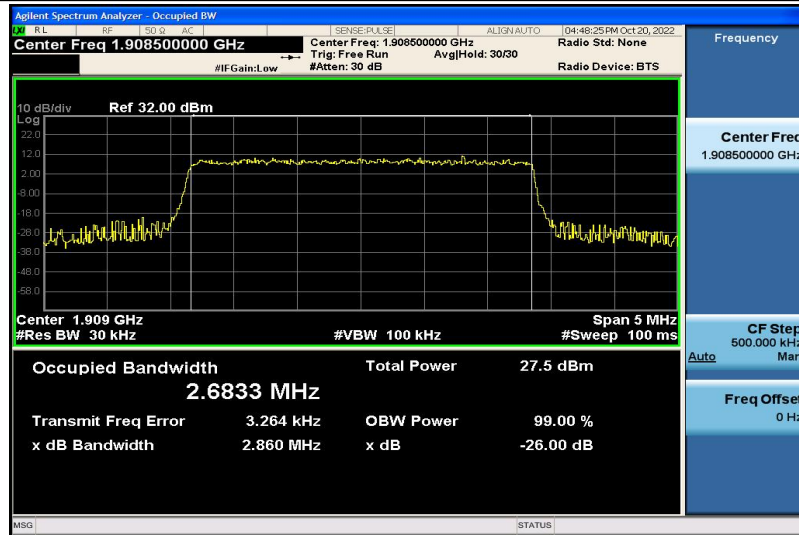

Band2-3MHz-QPSK-19185-15RB#0-2.6833