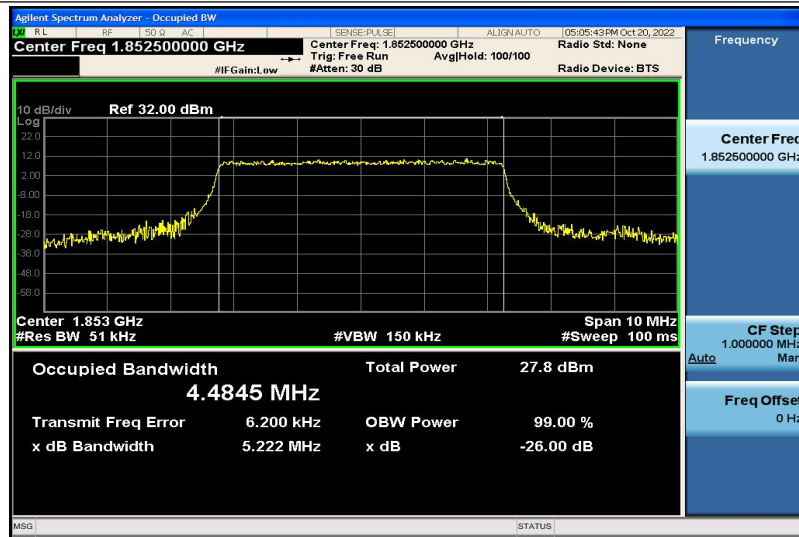

Band2-5MHz-16QAM-18625-25RB#0-4.4845