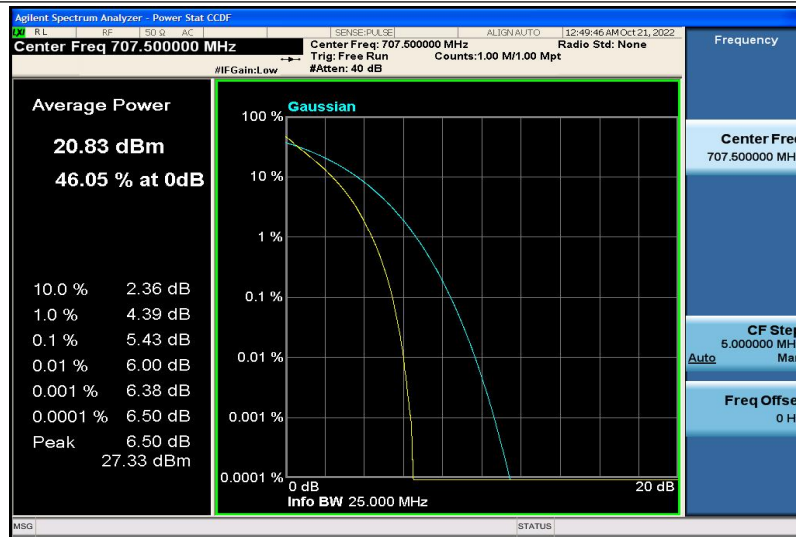

Band12-5MHz-16QAM-23095-25RB#0

Band12-5MHz-16QAM-23155-1RB#0

Band12-5MHz-16QAM-23155-25RB#0

Band12-10MHz-QPSK-23060-1RB#0

Band12-10MHz-QPSK-23060-50RB#0

Band12-10MHz-QPSK-23095-1RB#0

Band12-10MHz-QPSK-23095-50RB#0