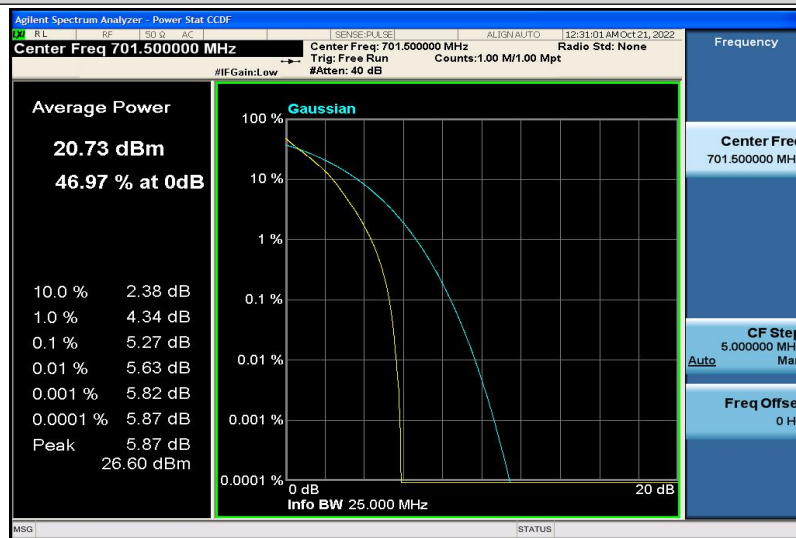

Band12-3MHz-16QAM-23025-15RB#0

Band12-3MHz-16QAM-23095-1RB#0

Band12-3MHz-16QAM-23095-15RB#0

Band12-3MHz-16QAM-23165-1RB#0

Band12-3MHz-16QAM-23165-15RB#0

Band12-5MHz-QPSK-23035-1RB#0

Band12-5MHz-QPSK-23035-25RB#0