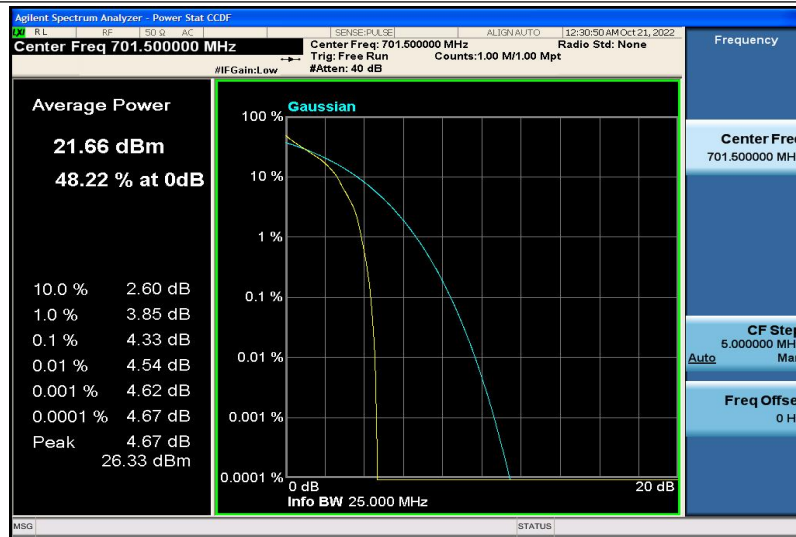

Band12-3MHz-16QAM-23025-15RB#0

Band12-3MHz-16QAM-23095-1RB#0

Band12-3MHz-16QAM-23095-15RB#0

Band12-3MHz-16QAM-23165-1RB#0

Band12-3MHz-16QAM-23165-15RB#0

Band12-5MHz-QPSK-23035-1RB#0

Band12-5MHz-QPSK-23035-25RB#0