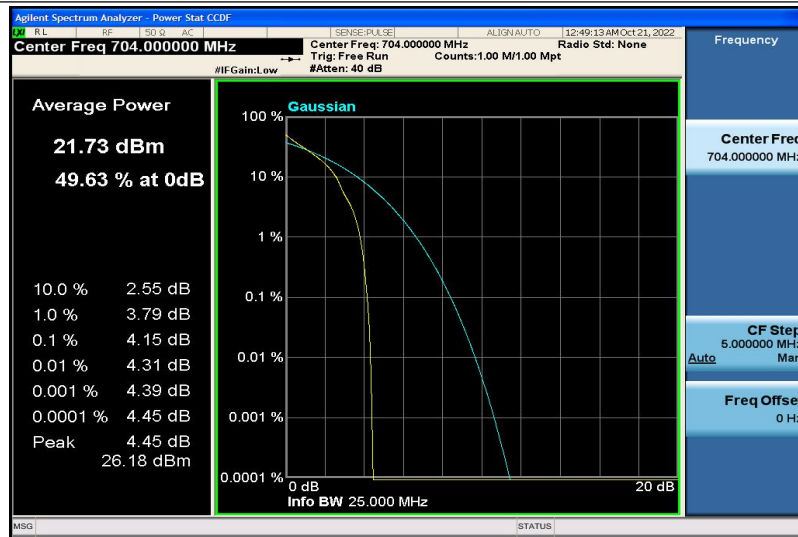

Band12-5MHz-16QAM-23095-25RB#0

Band12-5MHz-16QAM-23155-1RB#0

Band12-5MHz-16QAM-23155-25RB#0

Band12-10MHz-QPSK-23060-1RB#0

Band12-10MHz-QPSK-23060-50RB#0

Band12-10MHz-QPSK-23095-1RB#0

Band12-10MHz-QPSK-23095-50RB#0