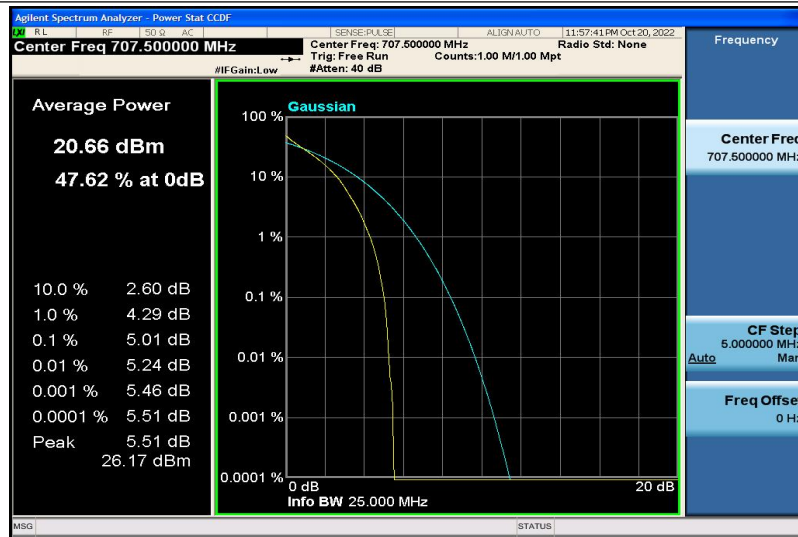

Band7-20MHz-16QAM-21350-1RB#0

Band7-20MHz-16QAM-21350-100RB#0

Band12-1.4MHz-QPSK-23017-1RB#0

Band12-1.4MHz-QPSK-23017-6RB#0

Band12-1.4MHz-QPSK-23095-1RB#0

Band12-1.4MHz-QPSK-23095-6RB#0

Band12-1.4MHz-QPSK-23173-1RB#0