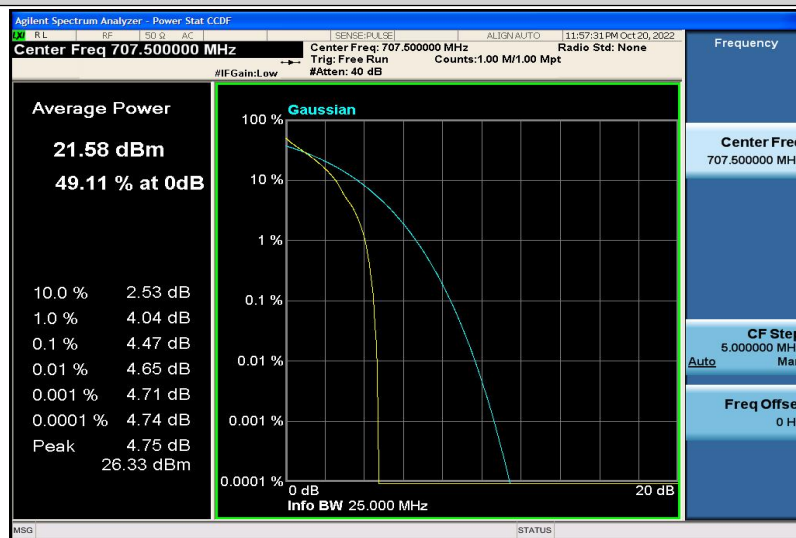

Band7-20MHz-16QAM-21350-1RB#0

Band7-20MHz-16QAM-21350-100RB#0

Band12-1.4MHz-QPSK-23017-1RB#0

Band12-1.4MHz-QPSK-23017-6RB#0

Band12-1.4MHz-QPSK-23095-1RB#0

Band12-1.4MHz-QPSK-23095-6RB#0

Band12-1.4MHz-QPSK-23173-1RB#0