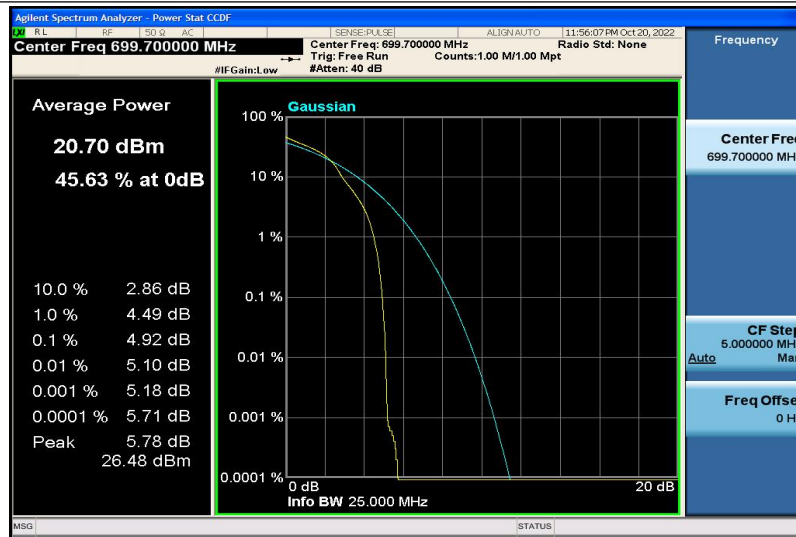

Band12-1.4MHz-QPSK-23173-6RB#0

Band12-1.4MHz-16QAM-23017-1RB#0