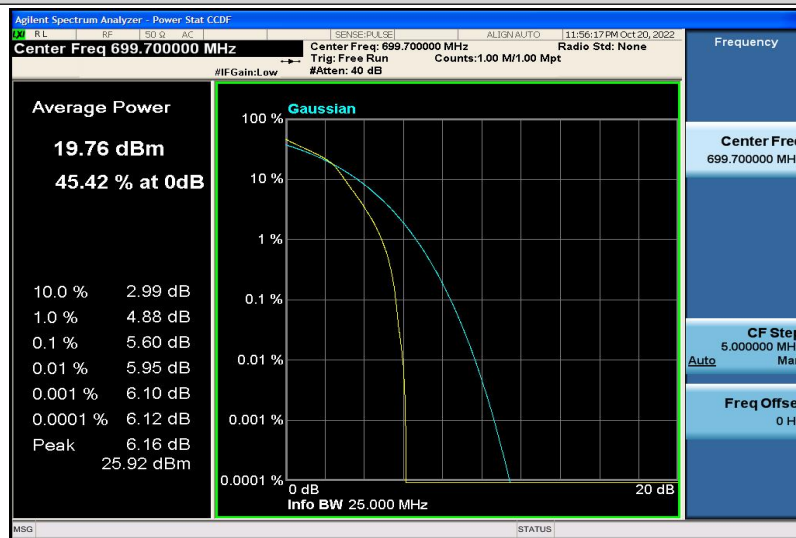

Band12-1.4MHz-16QAM-23017-1RB#0

Band12-1.4MHz-16QAM-23017-6RB#0