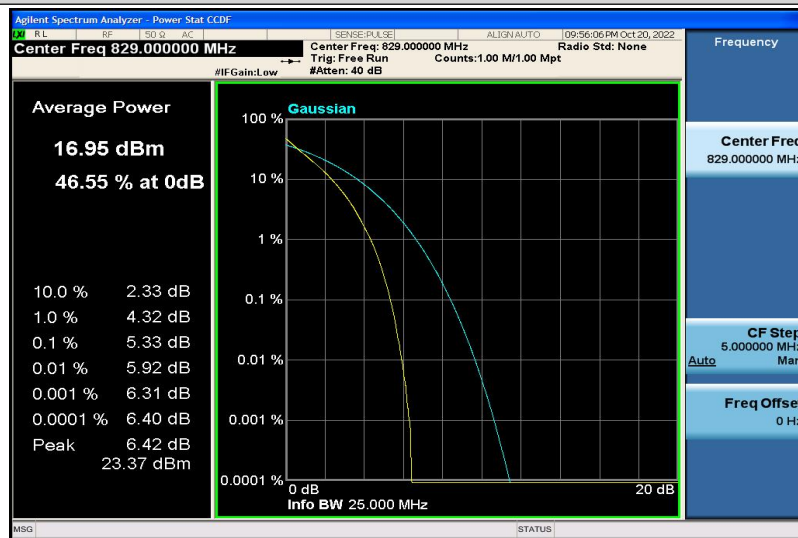

Band5-5MHz-16QAM-20525-1RB#0

Band5-5MHz-16QAM-20525-25RB#0

Band5-5MHz-16QAM-20625-1RB#0

Band5-5MHz-16QAM-20625-25RB#0

Band5-10MHz-QPSK-20450-1RB#0

Band5-10MHz-QPSK-20450-50RB#0

Band5-10MHz-QPSK-20525-1RB#0

Band5-10MHz-QPSK-20525-50RB#0