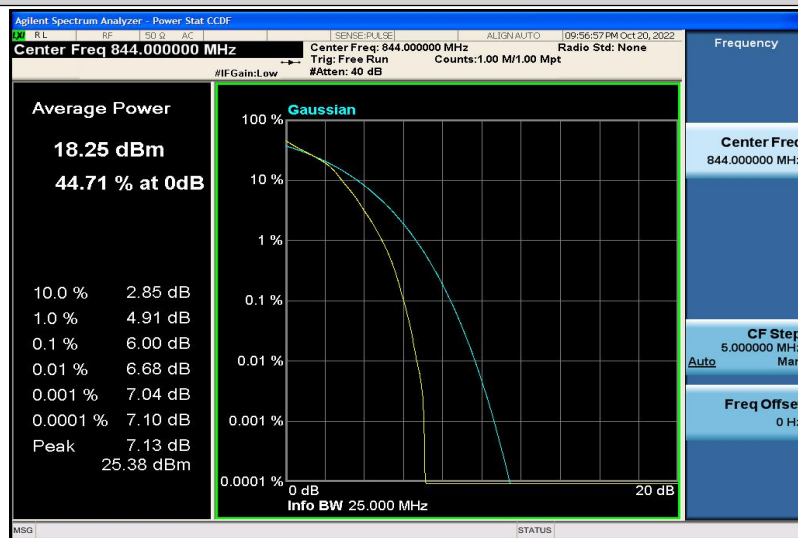

Band5-10MHz-QPSK-20600-1RB#0

Band5-10MHz-QPSK-20600-50RB#0

Band5-10MHz-16QAM-20450-1RB#0

Band5-10MHz-16QAM-20450-50RB#0

Band5-10MHz-16QAM-20525-1RB#0

Band5-10MHz-16QAM-20525-50RB#0

Band5-10MHz-16QAM-20600-1RB#0