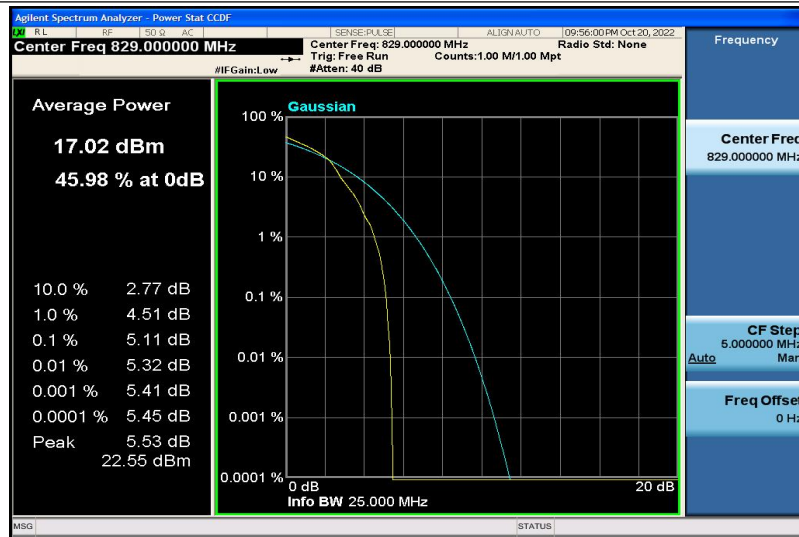

Band5-10MHz-QPSK-20600-50RB#0

Band5-10MHz-16QAM-20450-1RB#0