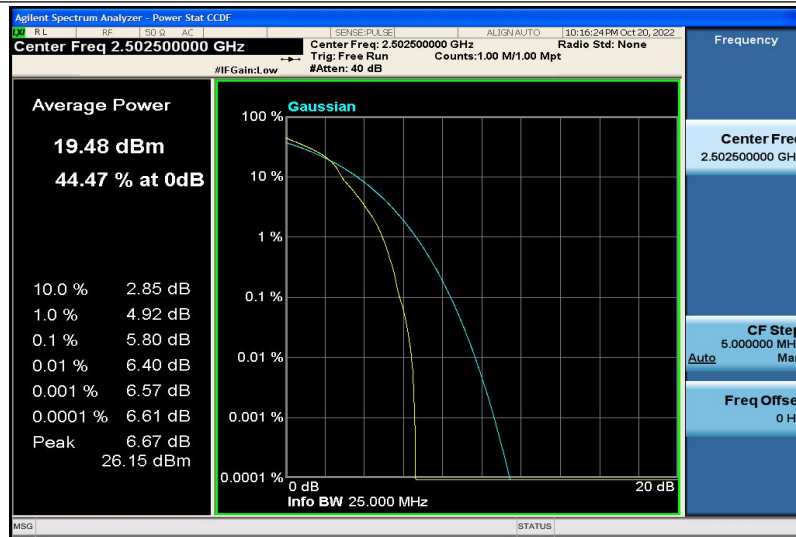

Band5-10MHz-16QAM-20600-50RB#0

Band7-5MHz-QPSK-20775-1RB#0

Band7-5MHz-QPSK-20775-25RB#0

Band7-5MHz-QPSK-21100-1RB#0

Band7-5MHz-QPSK-21100-25RB#0

Band7-5MHz-QPSK-21425-1RB#0

Band7-5MHz-QPSK-21425-25RB#0

Band7-5MHz-16QAM-20775-1RB#0