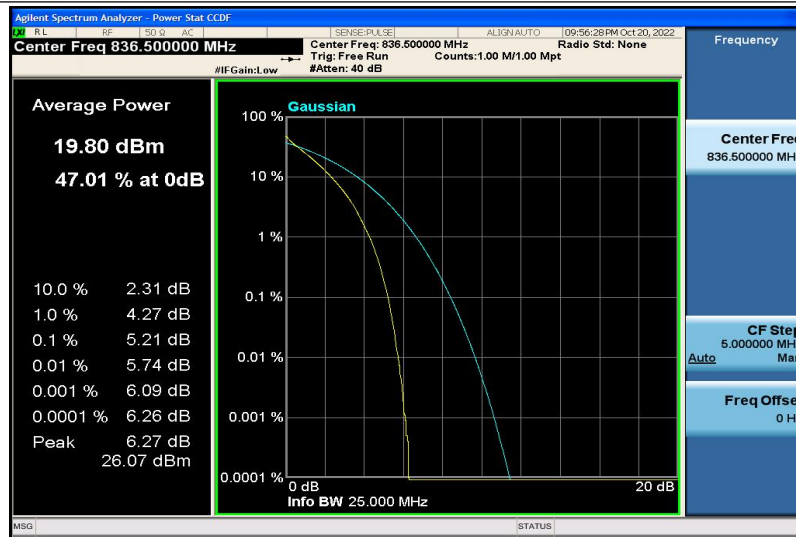

Band5-5MHz-16QAM-20525-1RB#0

Band5-5MHz-16QAM-20525-25RB#0

Band5-5MHz-16QAM-20625-1RB#0

Band5-5MHz-16QAM-20625-25RB#0

Band5-10MHz-QPSK-20450-1RB#0

Band5-10MHz-QPSK-20450-50RB#0

Band5-10MHz-QPSK-20525-1RB#0

Band5-10MHz-QPSK-20525-50RB#0