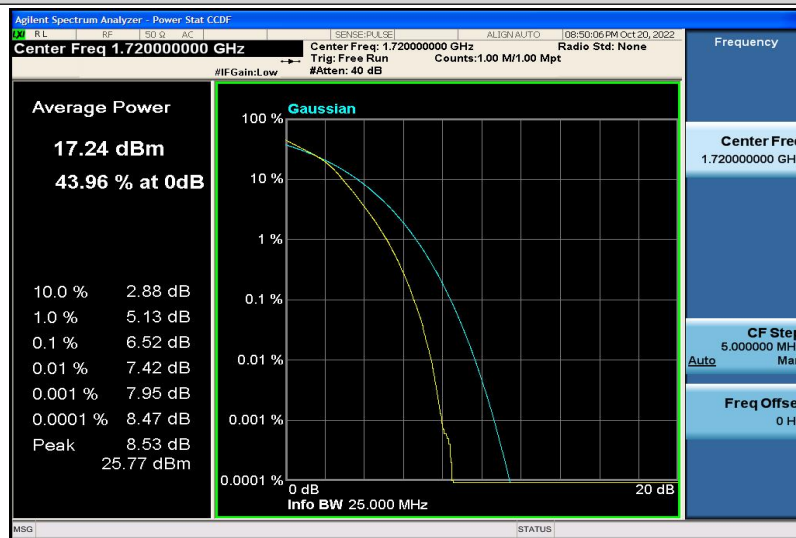

Band4-20MHz-QPSK-20050-100RB#0

Band4-20MHz-QPSK-20175-1RB#0

Band4-20MHz-QPSK-20175-100RB#0

Band4-20MHz-QPSK-20300-1RB#0

Band4-20MHz-QPSK-20300-100RB#0

Band4-20MHz-16QAM-20050-1RB#0

Band4-20MHz-16QAM-20050-100RB#0