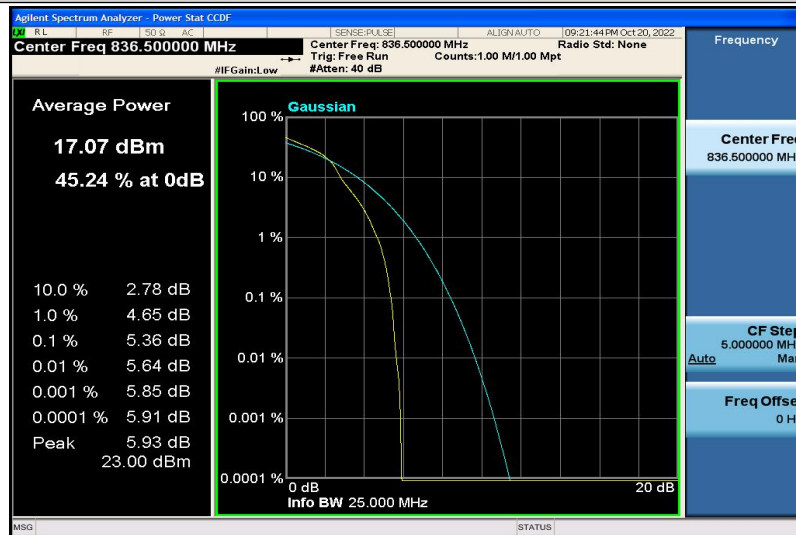

Band5-3MHz-16QAM-20415-15RB#0

Band5-3MHz-16QAM-20525-1RB#0