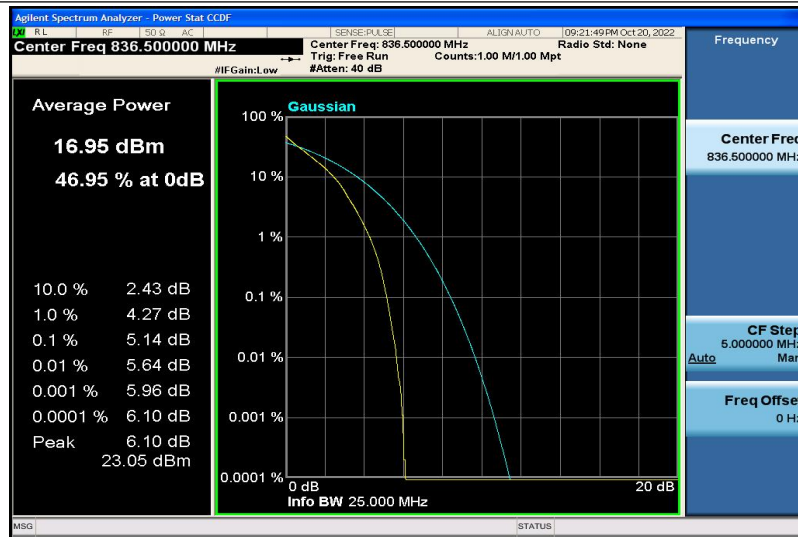

Band5-1.4MHz-16QAM-20643-1RB#0

Band5-1.4MHz-16QAM-20643-6RB#0

Band5-3MHz-QPSK-20415-1RB#0

Band5-3MHz-QPSK-20415-15RB#0

Band5-3MHz-QPSK-20525-1RB#0

Band5-3MHz-QPSK-20525-15RB#0

Band5-3MHz-QPSK-20635-1RB#0

Band5-3MHz-QPSK-20635-15RB#0