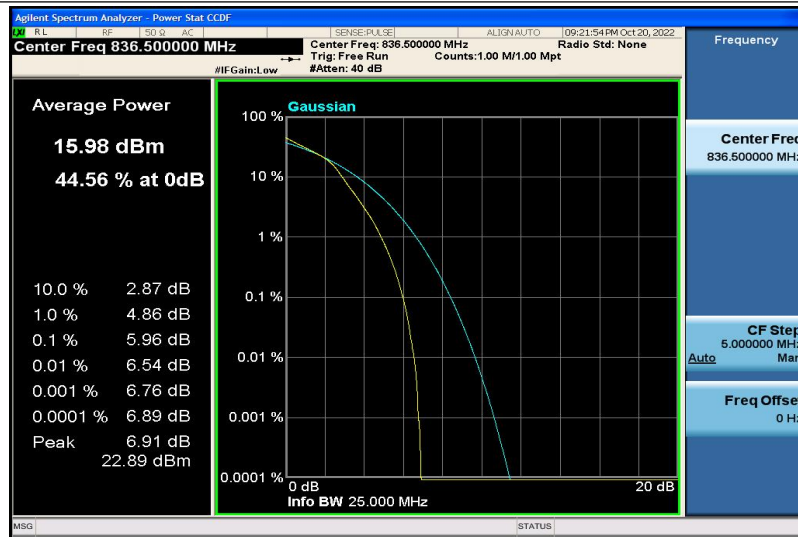

Band5-3MHz-16QAM-20525-1RB#0

Band5-3MHz-16QAM-20525-15RB#0