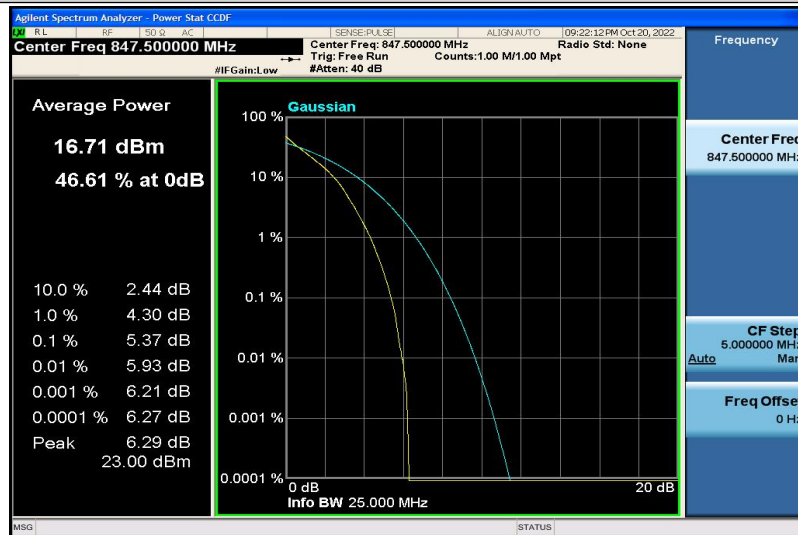

Band5-1.4MHz-16QAM-20643-1RB#0

Band5-1.4MHz-16QAM-20643-6RB#0

Band5-3MHz-QPSK-20415-1RB#0

Band5-3MHz-QPSK-20415-15RB#0

Band5-3MHz-QPSK-20525-1RB#0

Band5-3MHz-QPSK-20525-15RB#0

Band5-3MHz-QPSK-20635-1RB#0

Band5-3MHz-QPSK-20635-15RB#0