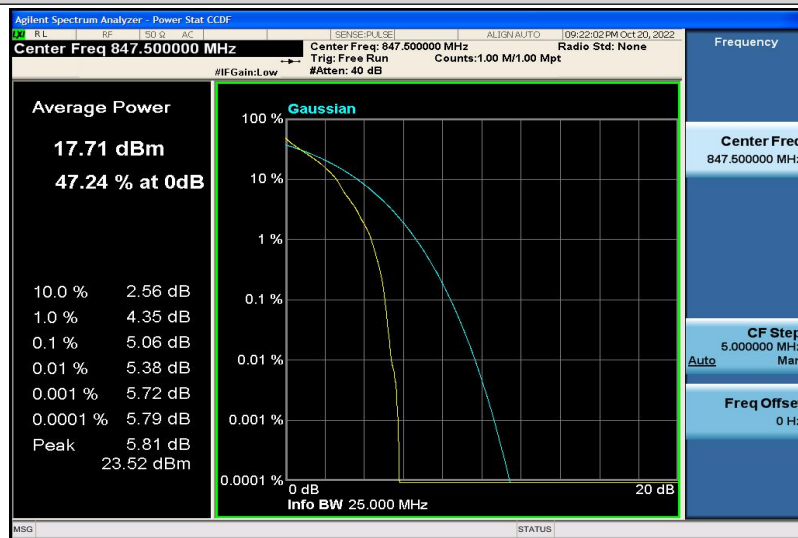

Band5-1.4MHz-16QAM-20643-1RB#0

Band5-1.4MHz-16QAM-20643-6RB#0

Band5-3MHz-QPSK-20415-1RB#0

Band5-3MHz-QPSK-20415-15RB#0

Band5-3MHz-QPSK-20525-1RB#0

Band5-3MHz-QPSK-20525-15RB#0

Band5-3MHz-QPSK-20635-1RB#0

Band5-3MHz-QPSK-20635-15RB#0