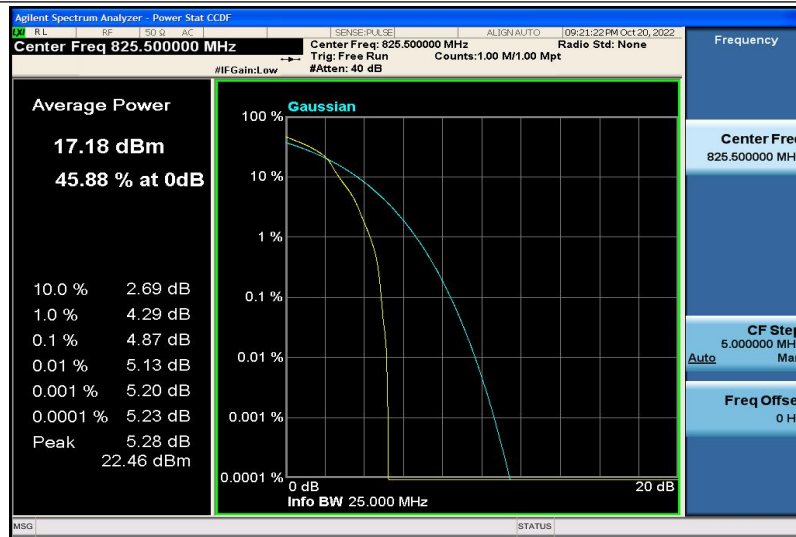

Band5-1.4MHz-16QAM-20643-1RB#0

Band5-1.4MHz-16QAM-20643-6RB#0

Band5-3MHz-QPSK-20415-1RB#0

Band5-3MHz-QPSK-20415-15RB#0

Band5-3MHz-QPSK-20525-1RB#0

Band5-3MHz-QPSK-20525-15RB#0

Band5-3MHz-QPSK-20635-1RB#0

Band5-3MHz-QPSK-20635-15RB#0