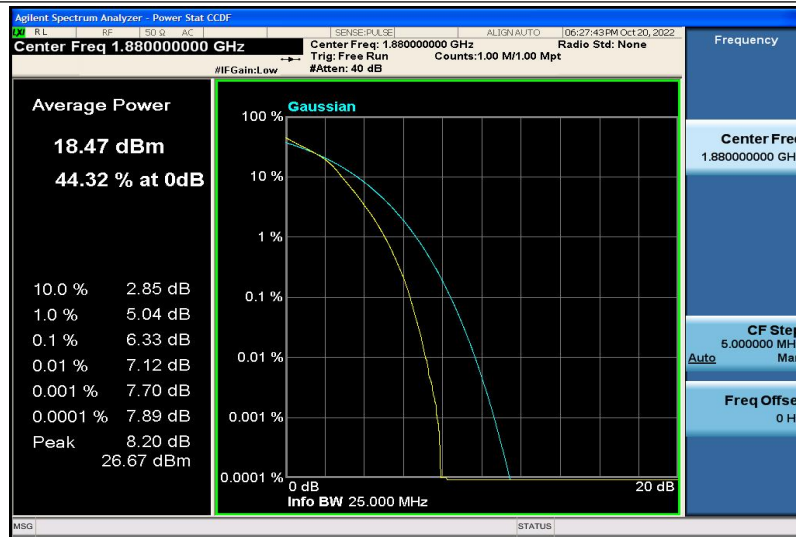

Band2-20MHz-16QAM-18900-1RB#0

Band2-20MHz-16QAM-18900-100RB#0