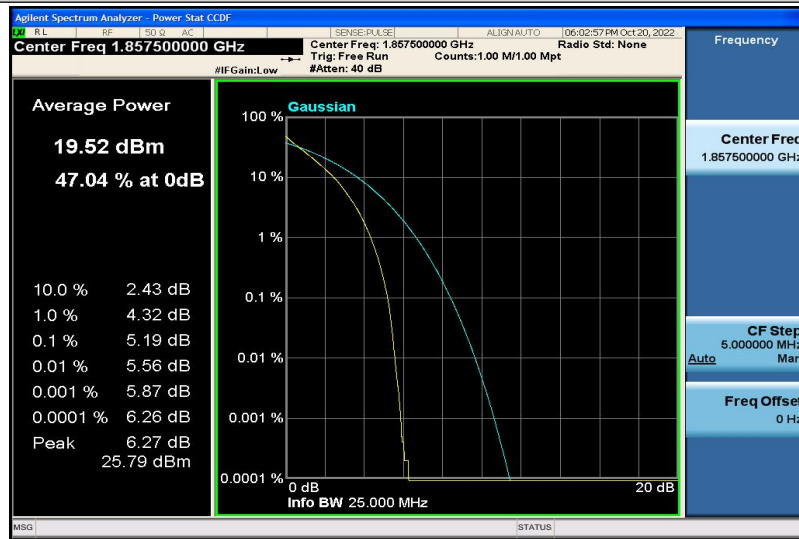

Band2-10MHz-16QAM-18650-1RB#0

Band2-10MHz-16QAM-18650-50RB#0

Band2-10MHz-16QAM-18900-1RB#0

Band2-15MHz-QPSK-18675-1RB#0

Band2-15MHz-QPSK-18675-75RB#0

Band2-15MHz-QPSK-18900-1RB#0

Band2-15MHz-QPSK-18900-75RB#0