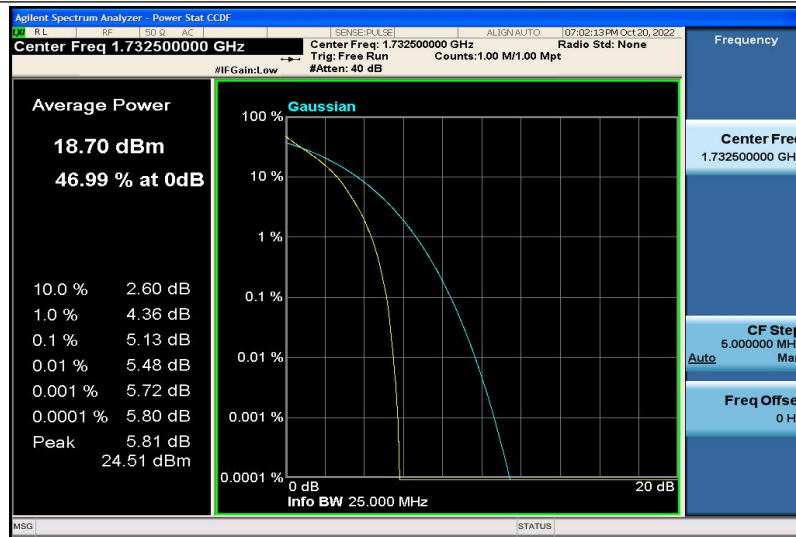

Band4-1.4MHz-QPSK-20175-1RB#0

Band4-1.4MHz-QPSK-20175-6RB#0