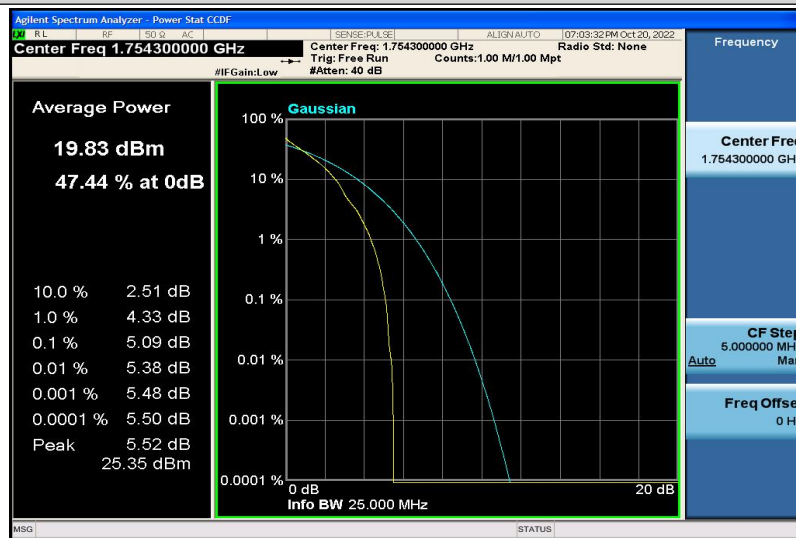

Band4-1.4MHz-QPSK-20175-6RB#0

Band4-1.4MHz-QPSK-20393-1RB#0