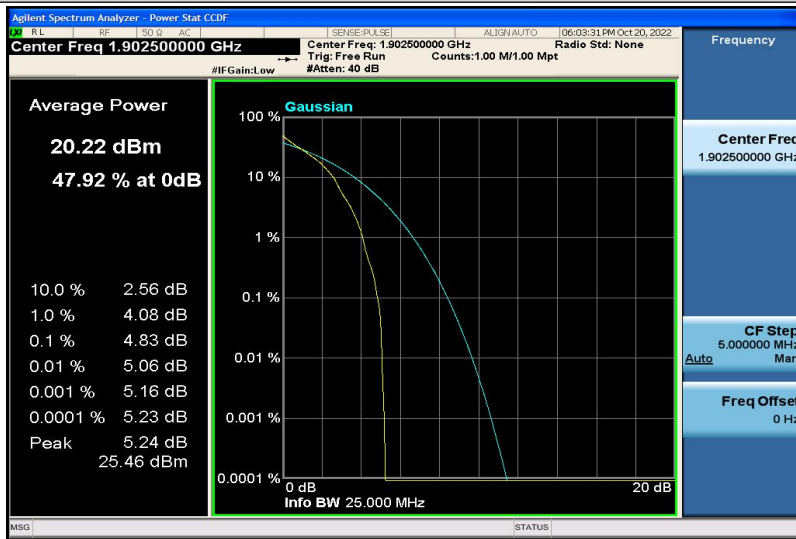

Band2-10MHz-16QAM-18650-1RB#0

Band2-10MHz-16QAM-18650-50RB#0

Band2-10MHz-16QAM-18900-1RB#0

Band2-15MHz-QPSK-18675-1RB#0

Band2-15MHz-QPSK-18675-75RB#0

Band2-15MHz-QPSK-18900-1RB#0

Band2-15MHz-QPSK-18900-75RB#0