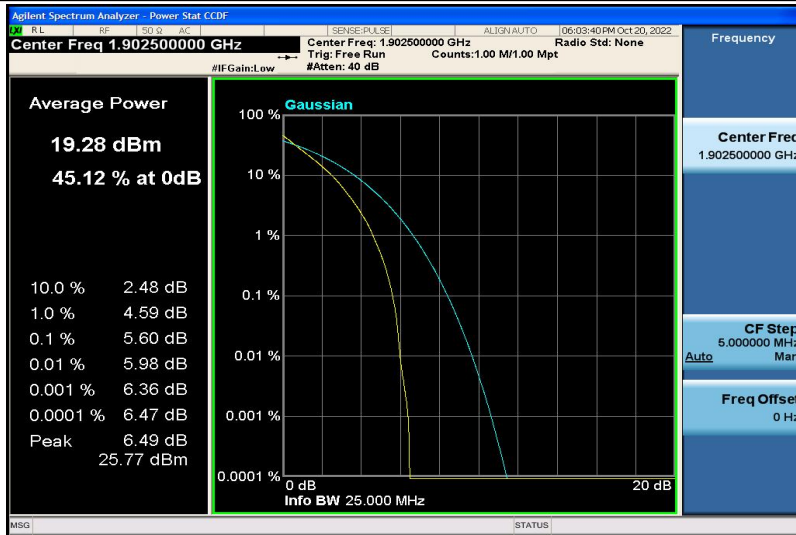

Band2-15MHz-QPSK-19125-1RB#0

Band2-15MHz-QPSK-19125-75RB#0