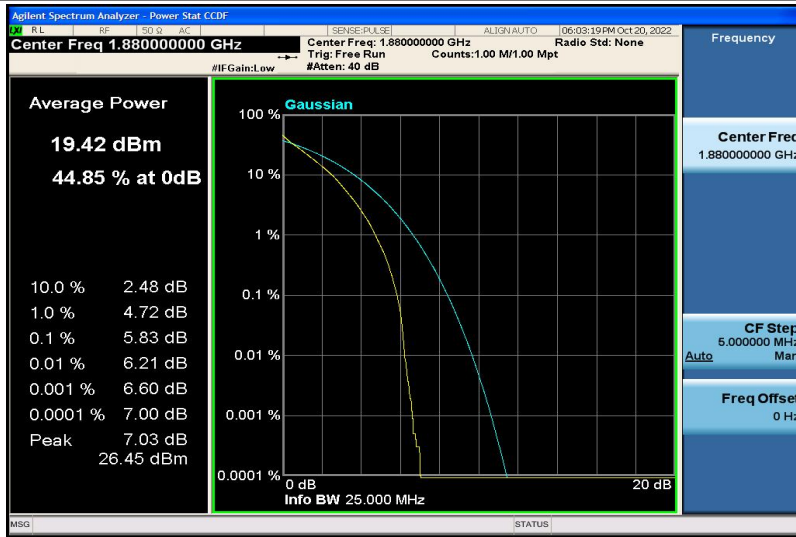

Band2-10MHz-16QAM-18650-1RB#0

Band2-10MHz-16QAM-18650-50RB#0

Band2-10MHz-16QAM-18900-1RB#0

Band2-15MHz-QPSK-18675-1RB#0

Band2-15MHz-QPSK-18675-75RB#0

Band2-15MHz-QPSK-18900-1RB#0

Band2-15MHz-QPSK-18900-75RB#0