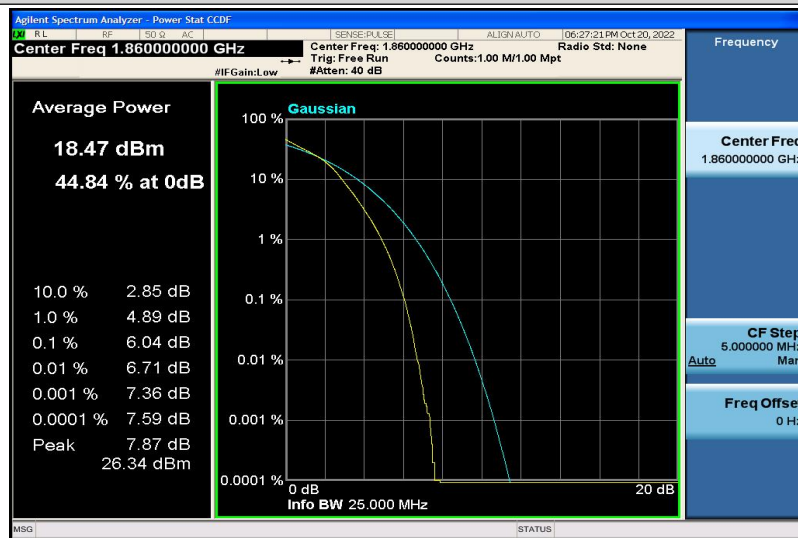

Band2-20MHz-16QAM-18700-1RB#0

Band2-20MHz-16QAM-18700-100RB#0