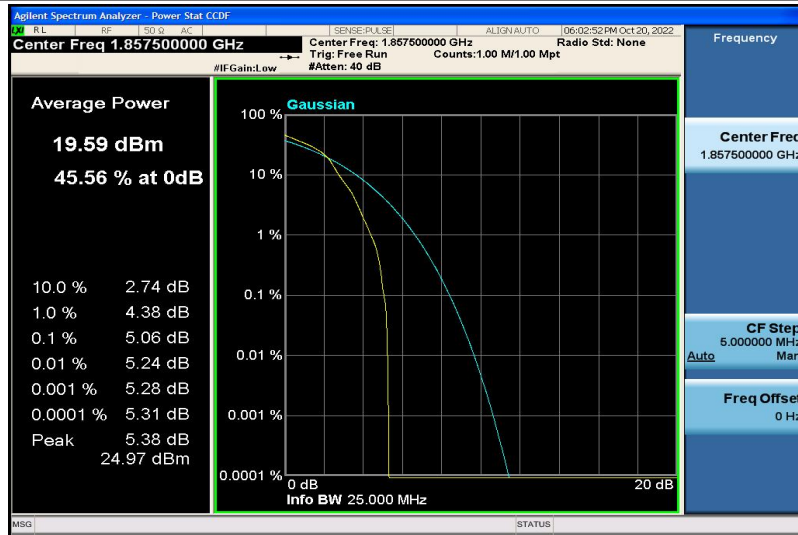

Band2-15MHz-QPSK-19125-75RB#0

Band2-15MHz-16QAM-18675-1RB#0