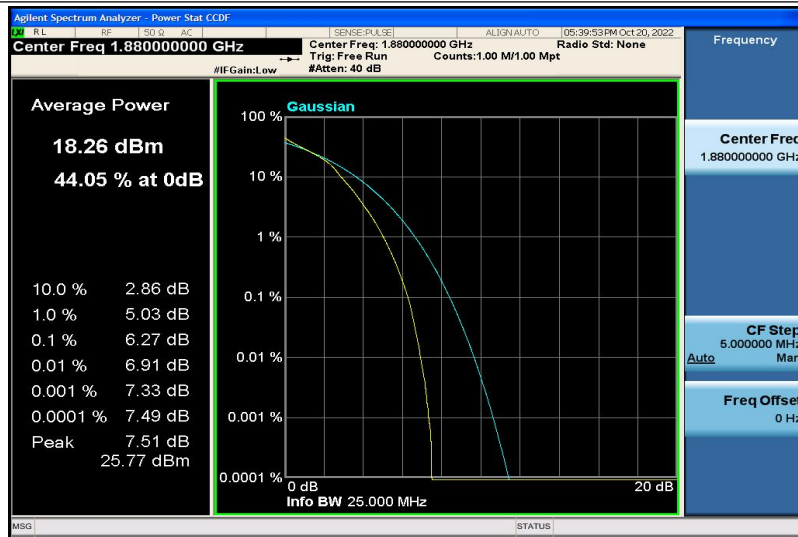

Band2-10MHz-16QAM-18650-1RB#0

Band2-10MHz-16QAM-18650-50RB#0

Band2-10MHz-16QAM-18900-1RB#0

Band2-15MHz-QPSK-18675-1RB#0

Band2-15MHz-QPSK-18675-75RB#0

Band2-15MHz-QPSK-18900-1RB#0

Band2-15MHz-QPSK-18900-75RB#0