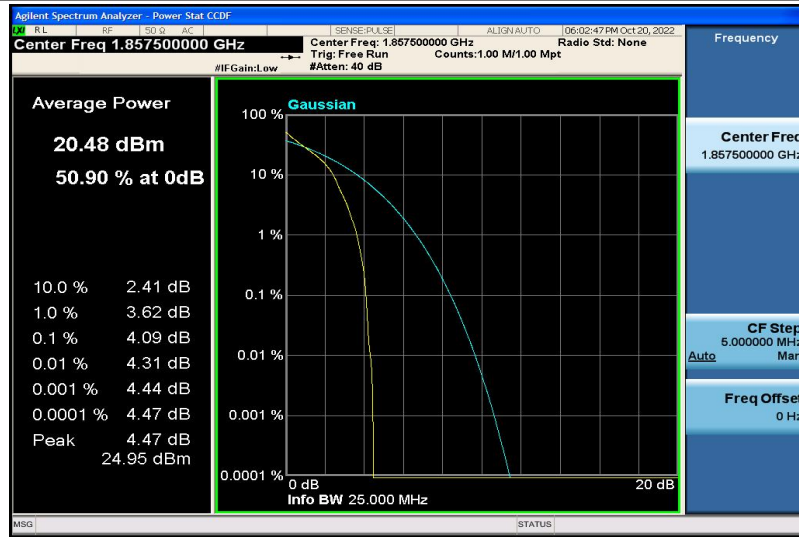

Band2-10MHz-16QAM-18650-1RB#0

Band2-10MHz-16QAM-18650-50RB#0

Band2-10MHz-16QAM-18900-1RB#0

Band2-15MHz-QPSK-18675-1RB#0

Band2-15MHz-QPSK-18675-75RB#0

Band2-15MHz-QPSK-18900-1RB#0

Band2-15MHz-QPSK-18900-75RB#0