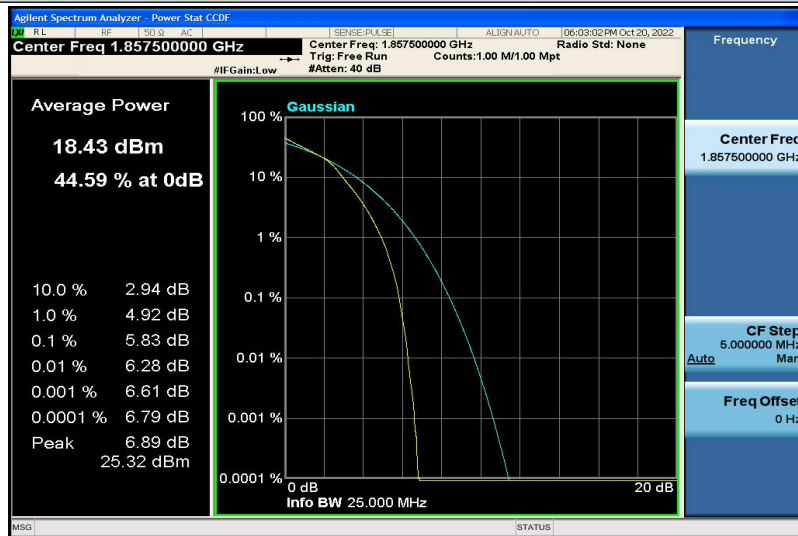

Band2-15MHz-16QAM-18675-1RB#0

Band2-15MHz-16QAM-18675-75RB#0