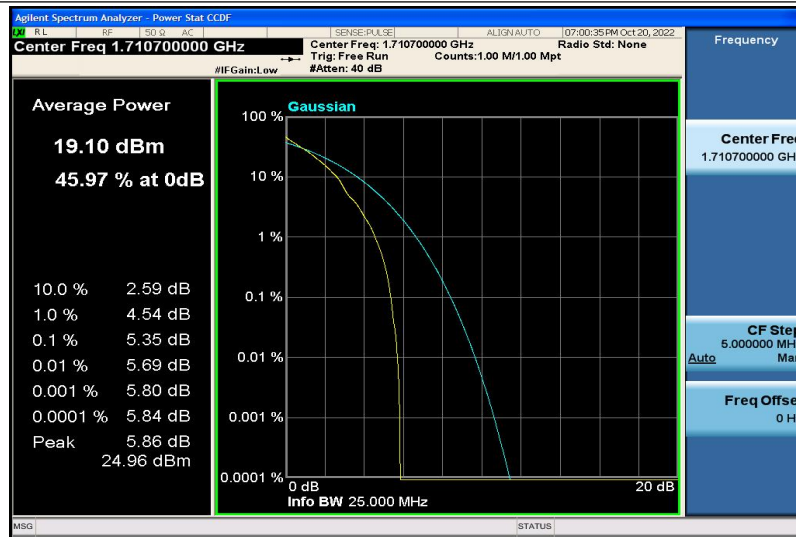

Band2-20MHz-16QAM-18700-1RB#0

Band2-20MHz-16QAM-18700-100RB#0

Band2-20MHz-16QAM-18900-1RB#0

Band2-20MHz-16QAM-18900-100RB#0

Band2-20MHz-16QAM-19100-1RB#0

Band2-20MHz-16QAM-19100-100RB#0

Band4-1.4MHz-QPSK-19957-1RB#0