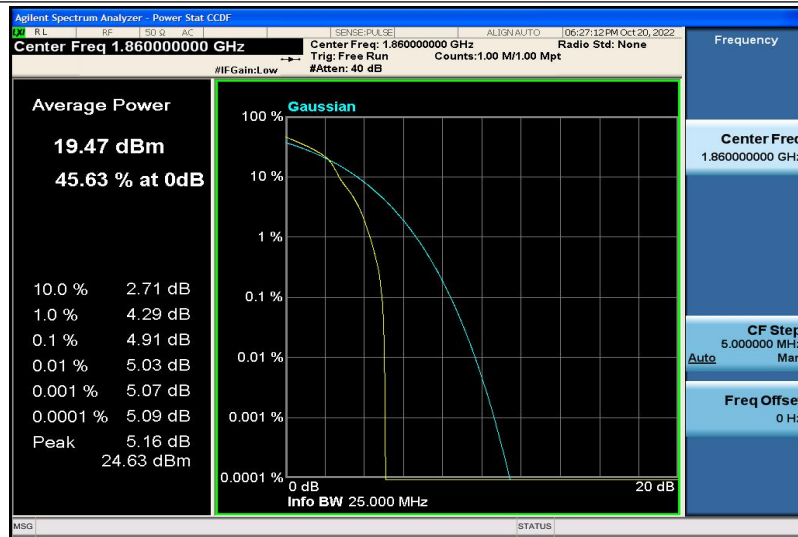

Band2-15MHz-16QAM-19125-75RB#0

Band2-20MHz-QPSK-18700-1RB#0

Band2-20MHz-QPSK-18700-100RB#0

Band2-20MHz-QPSK-18900-1RB#0

Band2-20MHz-QPSK-18900-100RB#0

Band2-20MHz-QPSK-19100-1RB#0

Band2-20MHz-QPSK-19100-100RB#0