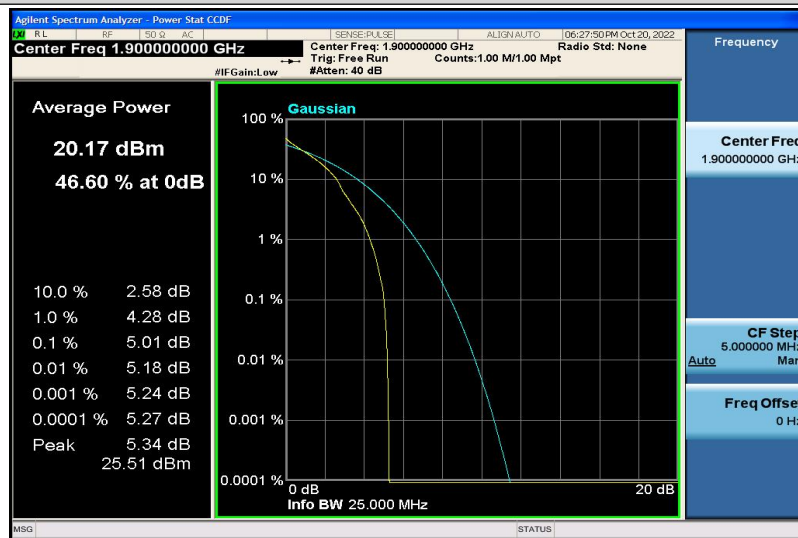

Band2-15MHz-16QAM-19125-75RB#0

Band2-20MHz-QPSK-18700-1RB#0

Band2-20MHz-QPSK-18700-100RB#0

Band2-20MHz-QPSK-18900-1RB#0

Band2-20MHz-QPSK-18900-100RB#0

Band2-20MHz-QPSK-19100-1RB#0

Band2-20MHz-QPSK-19100-100RB#0