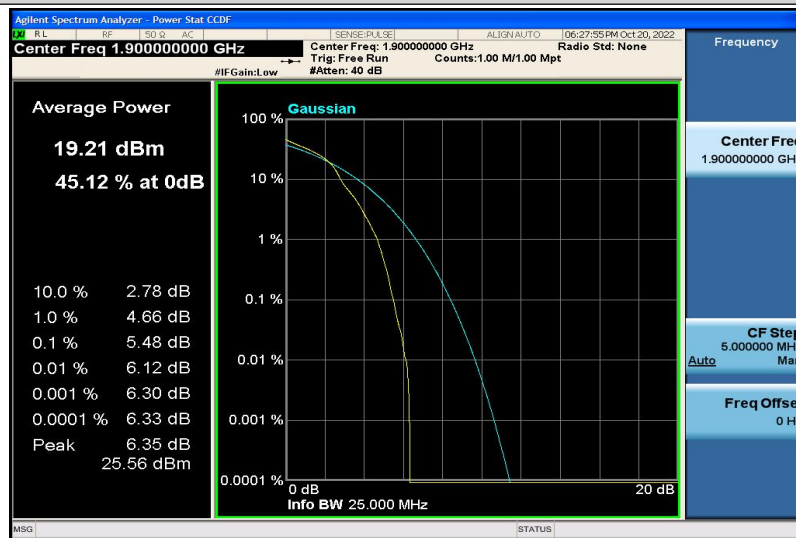

Band2-20MHz-16QAM-18700-1RB#0

Band2-20MHz-16QAM-18700-100RB#0

Band2-20MHz-16QAM-18900-1RB#0

Band2-20MHz-16QAM-18900-100RB#0

Band2-20MHz-16QAM-19100-1RB#0

Band2-20MHz-16QAM-19100-100RB#0

Band4-1.4MHz-QPSK-19957-1RB#0