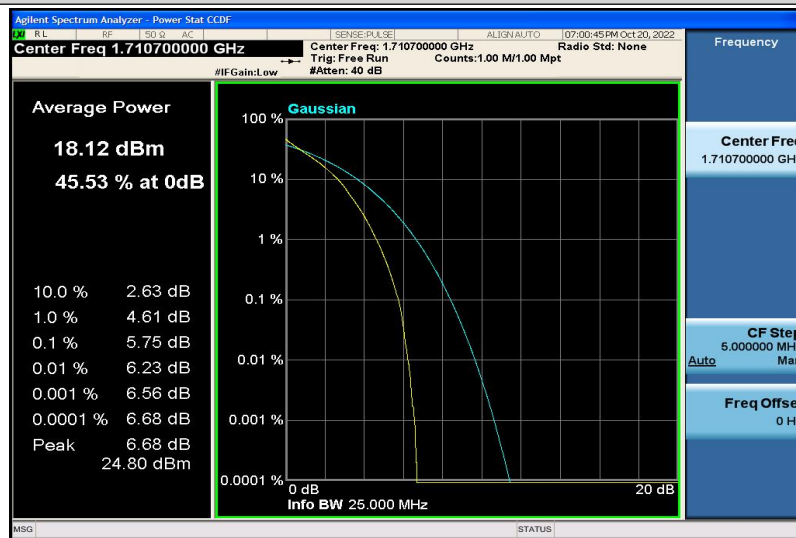

Band2-20MHz-16QAM-18700-1RB#0

Band2-20MHz-16QAM-18700-100RB#0

Band2-20MHz-16QAM-18900-1RB#0

Band2-20MHz-16QAM-18900-100RB#0

Band2-20MHz-16QAM-19100-1RB#0

Band2-20MHz-16QAM-19100-100RB#0

Band4-1.4MHz-QPSK-19957-1RB#0