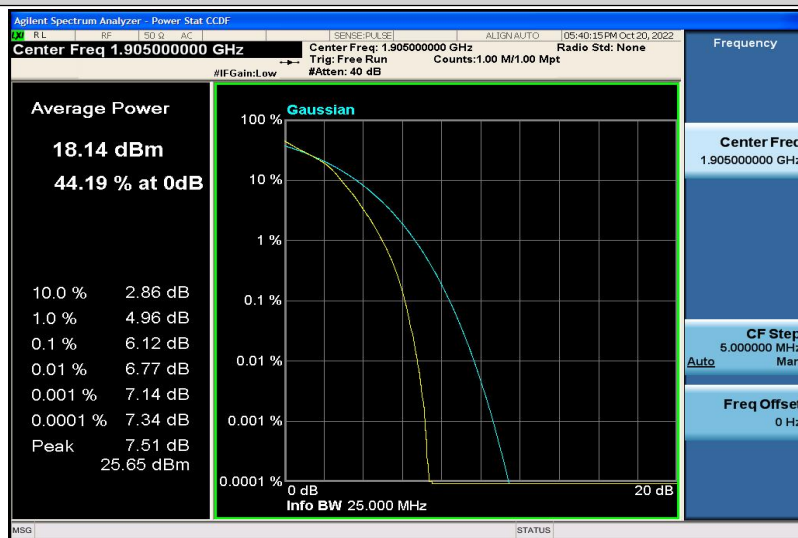

Band2-10MHz-16QAM-18650-1RB#0

Band2-10MHz-16QAM-18650-50RB#0

Band2-10MHz-16QAM-18900-1RB#0

Band2-15MHz-QPSK-18675-1RB#0

Band2-15MHz-QPSK-18675-75RB#0

Band2-15MHz-QPSK-18900-1RB#0

Band2-15MHz-QPSK-18900-75RB#0