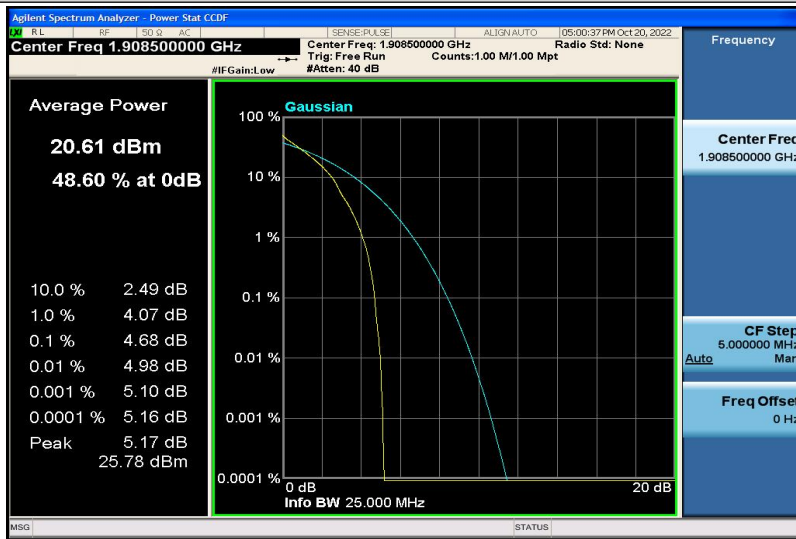

Band2-3MHz-QPSK-19185-1RB#0