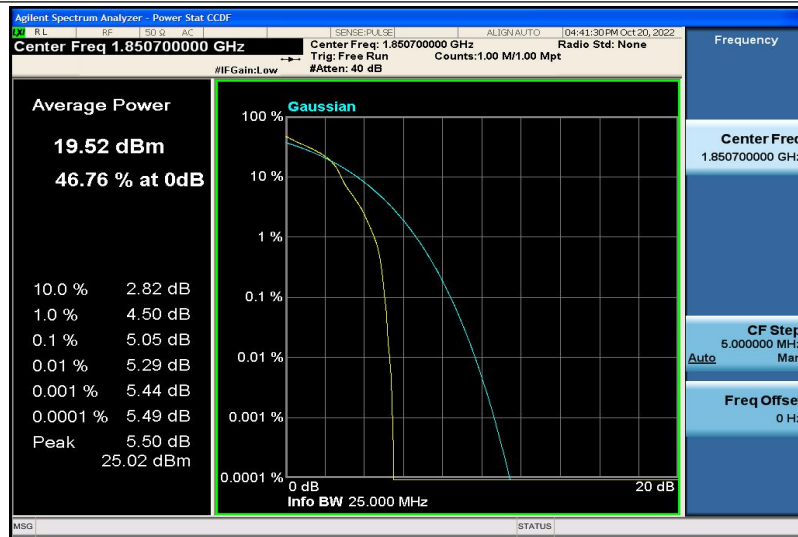

Band2-1.4MHz-QPSK-18607-6RB#0

Band2-1.4MHz-QPSK-18900-1RB#0

Band2-1.4MHz-QPSK-18900-6RB#0

Band2-1.4MHz-QPSK-19193-1RB#0

Band2-1.4MHz-QPSK-19193-6RB#0

Band2-1.4MHz-16QAM-18607-1RB#0

Band2-1.4MHz-16QAM-18607-6RB#0