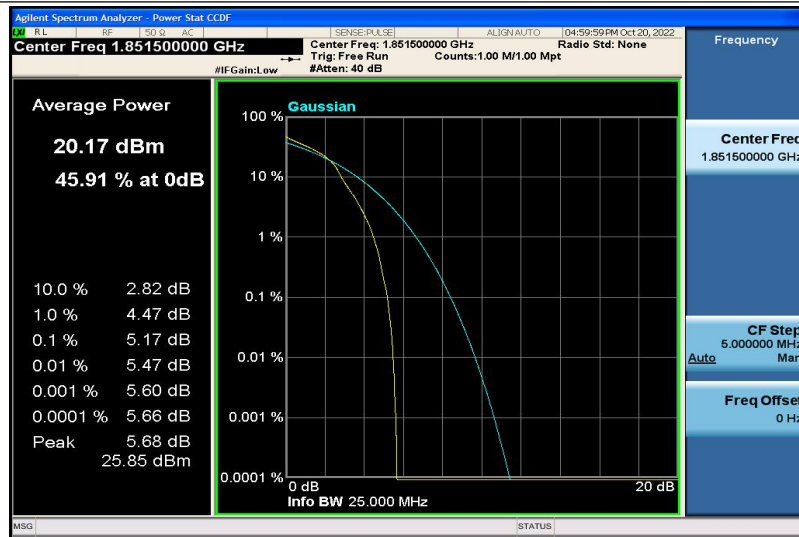

Band2-3MHz-16QAM-18615-1RB#0