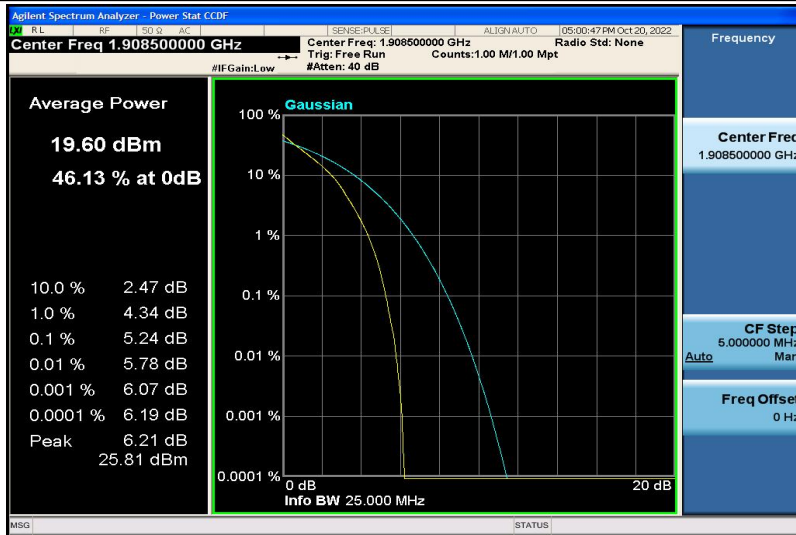

Band2-3MHz-QPSK-19185-15RB#0