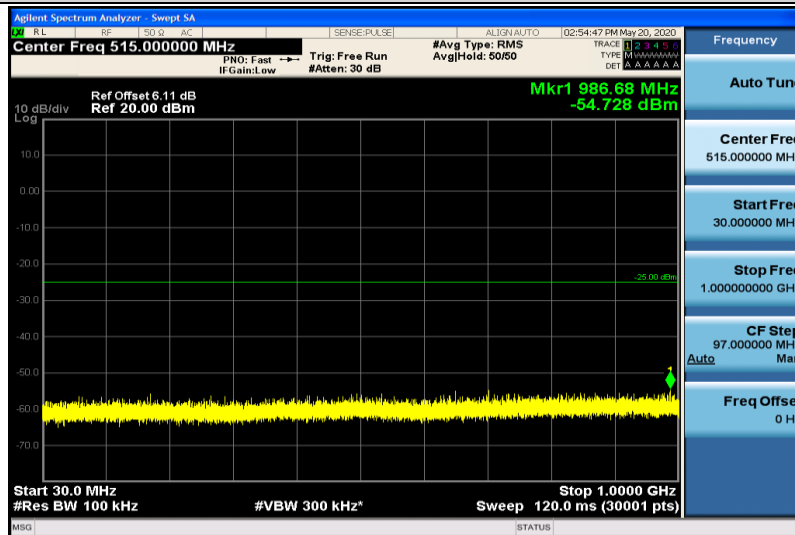

Band7-10MHz-QPSK-20800-1RB#0-30~1000MHz

Band7-10MHz-QPSK-20800-1RB#0-1000~26000MHz

Band7-10MHz-QPSK-21100-1RB#0-30~1000MHz

Band7-10MHz-QPSK-21100-1RB#0-1000~26000MHz

Band7-10MHz-QPSK-21400-1RB#0-30~1000MHz