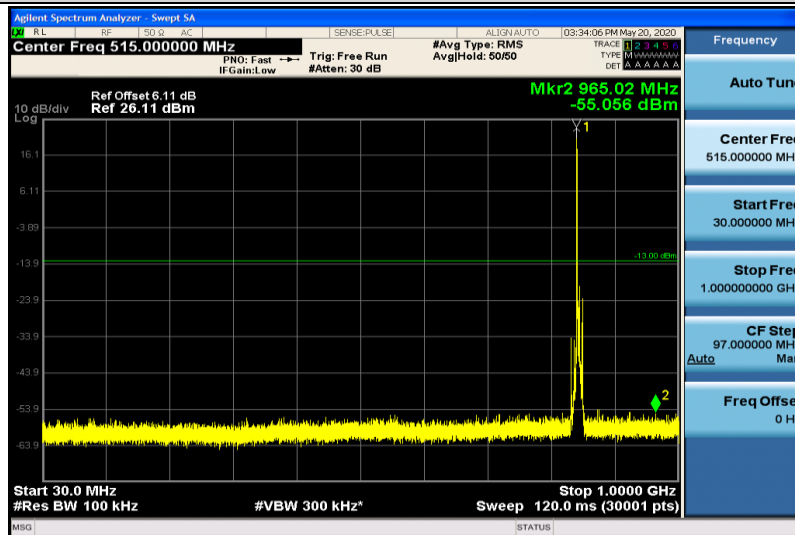

Band5-5MHz-QPSK-20625-1RB#0-1000~26000MHz

Band5-5MHz-16QAM-20425-1RB#0-30~1000MHz

Band5-5MHz-16QAM-20425-1RB#0-1000~26000MHz

Band5-5MHz-16QAM-20525-1RB#0-30~1000MHz

Band5-5MHz-16QAM-20525-1RB#0-1000~26000MHz