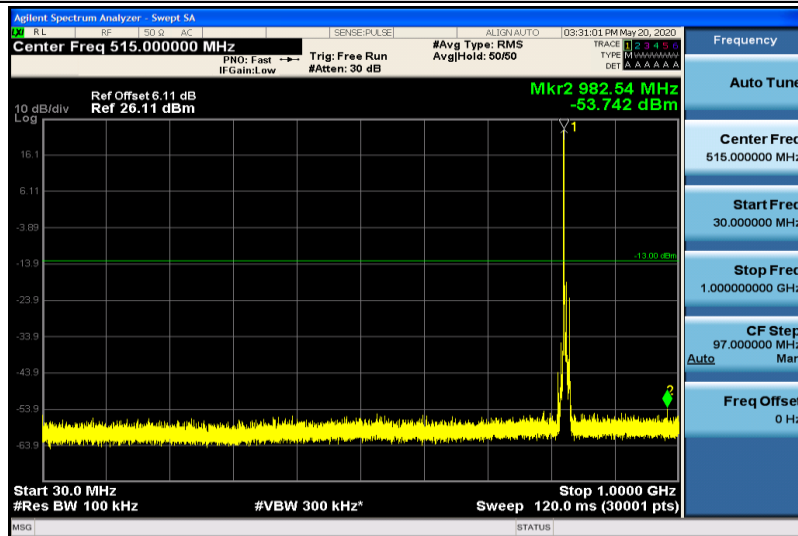

Band5-3MHz-16QAM-20635-1RB#0-1000~26000MHz

Band5-5MHz-QPSK-20425-1RB#0-30~100MHz

Band5-5MHz-QPSK-20425-1RB#0-1000~26000MHz

Band5-5MHz-QPSK-20525-1RB#0-30~1000MHz

Band5-5MHz-QPSK-20525-1RB#0-1000~26000MHz

Band5-5MHz-QPSK-20625-1RB#0-30~1000MHz