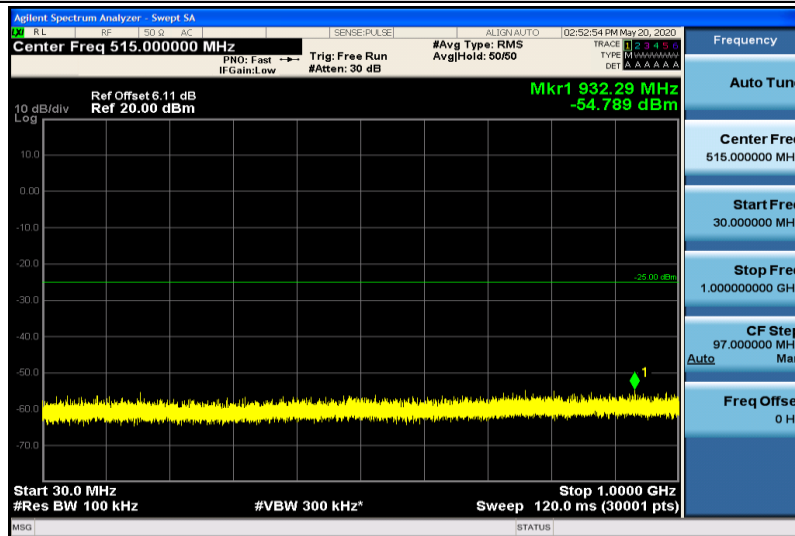

Band7-10MHz-QPSK-21400-1RB#0-1000~26000MHz

Band7-10MHz-16QAM-20800-1RB#0-30~1000MHz