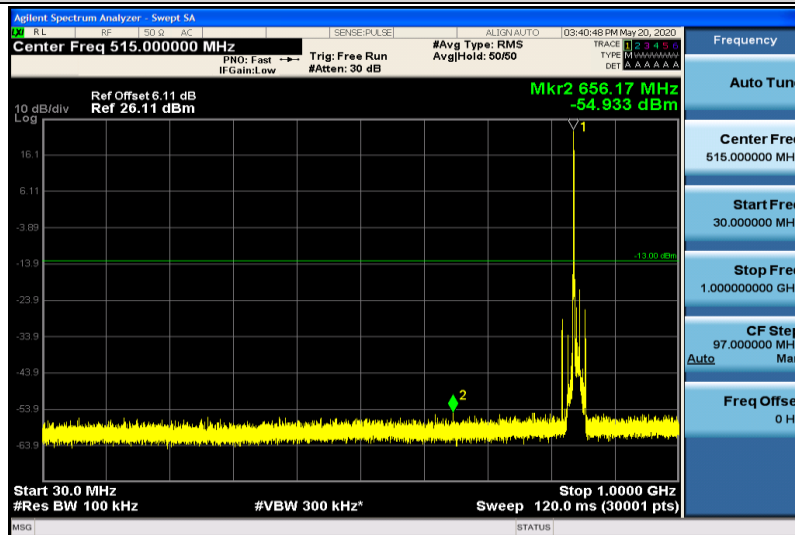

Band5-10MHz-16QAM-20525-1RB#0-1000~26000MHz

Band5-10MHz-16QAM-20600-1RB#0-30~1000MHz