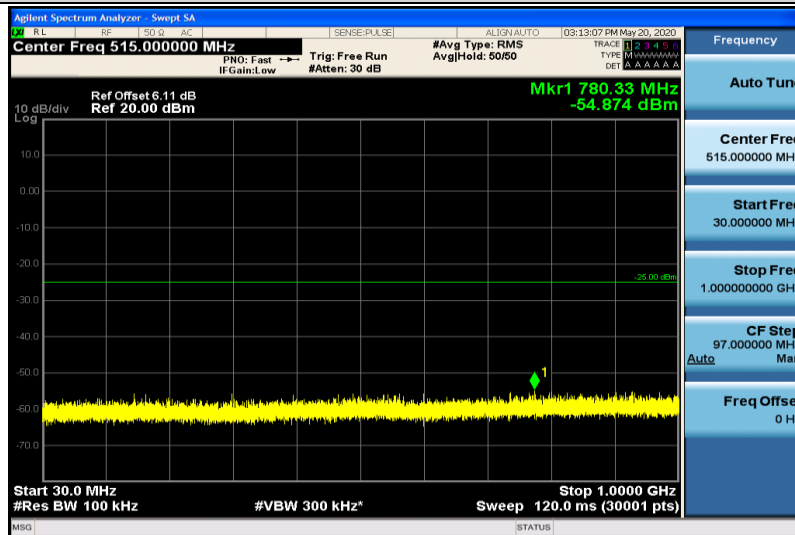

Band7-20MHz-16QAM-20850-1RB#0-30~1000MHz

Band7-20MHz-16QAM-20850-1RB#0-1000~26000MHz

Band7-20MHz-16QAM-21100-1RB#0-30~1000MHz

Band7-20MHz-16QAM-21100-1RB#0-1000~26000MHz

Band7-20MHz-16QAM-21350-1RB#0-30~1000MHz