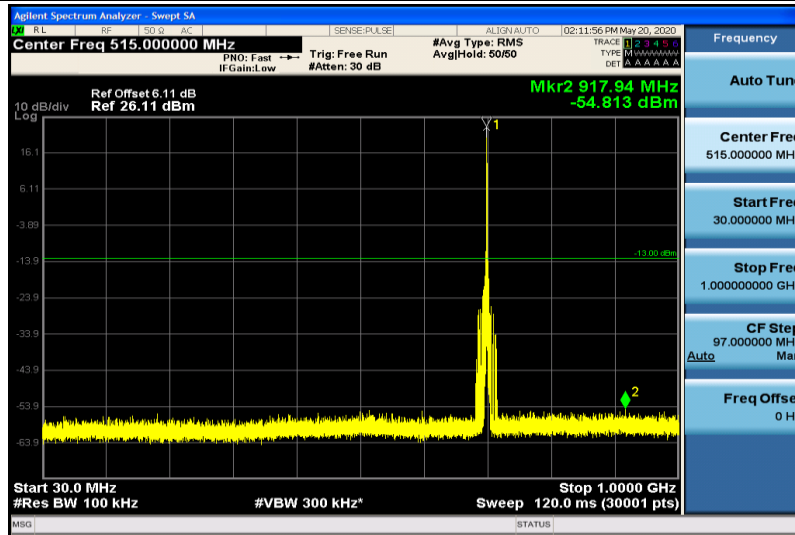

Band12-1.4MHz-QPSK-23017-1RB#0-1000~26000MHz

Band12-1.4MHz-QPSK-23095-1RB#0-30~1000MHz