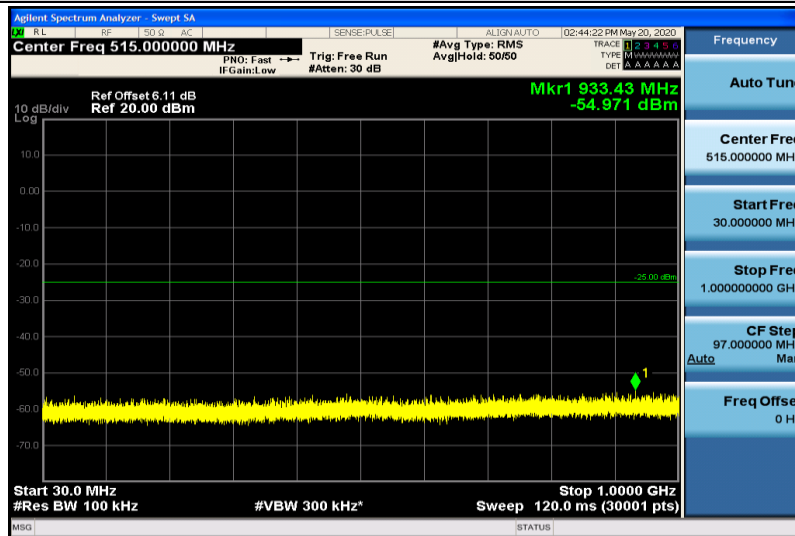

Band7-5MHz-QPSK-20775-1RB#0-1000~26000MHz

Band7-5MHz-QPSK-21100-1RB#0-30~1000MHz

Band7-5MHz-QPSK-21100-1RB#0-1000~26000MHz

Band7-5MHz-QPSK-21425-1RB#0-30~1000MHz

Band7-5MHz-QPSK-21425-1RB#0-1000~26000MHz

Band7-5MHz-16QAM-20775-1RB#0-30~1000MHz