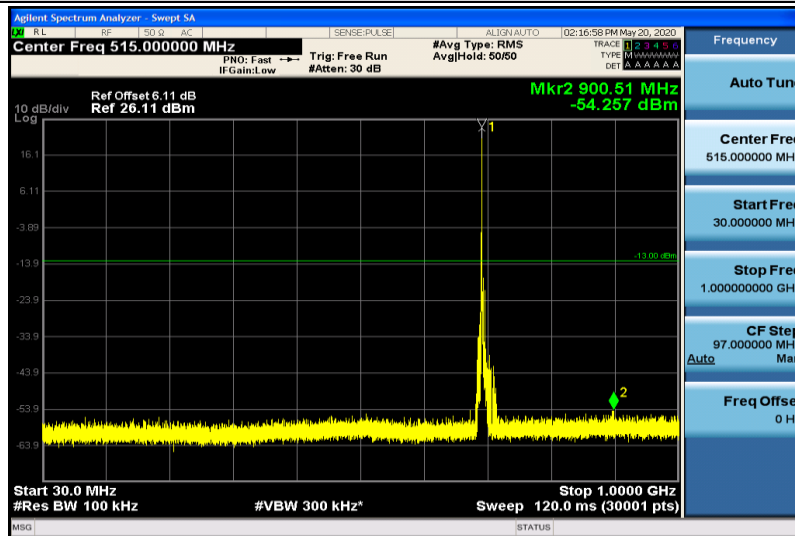

Band12-1.4MHz-16QAM-23173-1RB#0-1000~26000MHz

Band12-3MHz-QPSK-23025-1RB#0-30~1000MHz