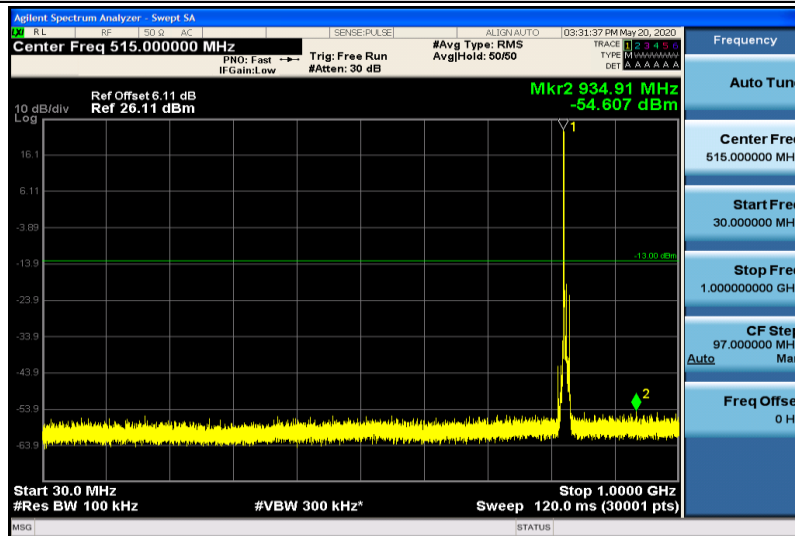

Band5-5MHz-QPSK-20625-1RB#0-1000~26000MHz

Band5-5MHz-16QAM-20425-1RB#0-30~1000MHz