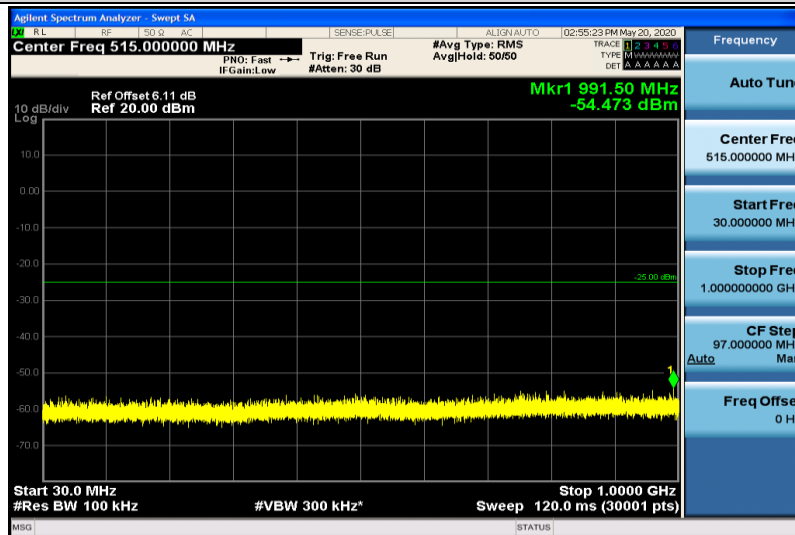

Band7-10MHz-QPSK-21400-1RB#0-1000~26000MHz

Band7-10MHz-16QAM-20800-1RB#0-30~1000MHz

Band7-10MHz-16QAM-20800-1RB#0-1000~26000MHz

Band7-10MHz-16QAM-21100-1RB#0-30~1000MHz

Band7-10MHz-16QAM-21100-1RB#0-1000~26000MHz