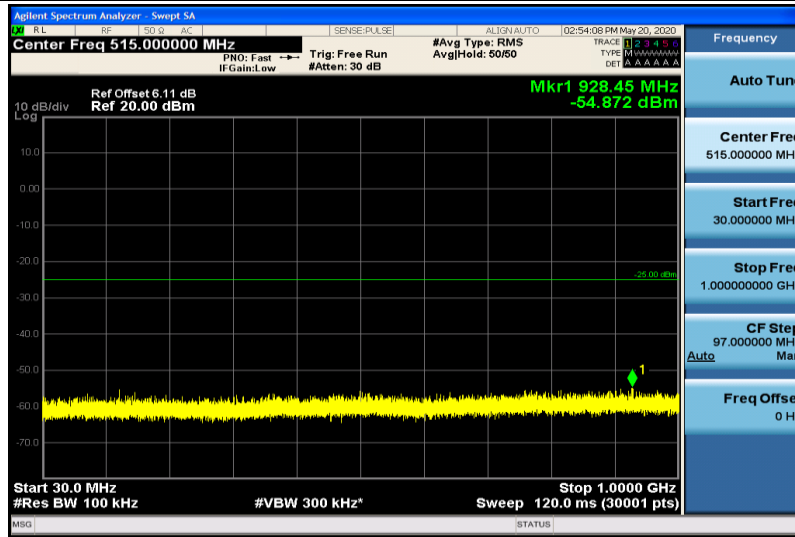

Band7-10MHz-QPSK-21400-1RB#0-1000~26000MHz

Band7-10MHz-16QAM-20800-1RB#0-30~1000MHz

Band7-10MHz-16QAM-20800-1RB#0-1000~26000MHz

Band7-10MHz-16QAM-21100-1RB#0-30~1000MHz

Band7-10MHz-16QAM-21100-1RB#0-1000~26000MHz