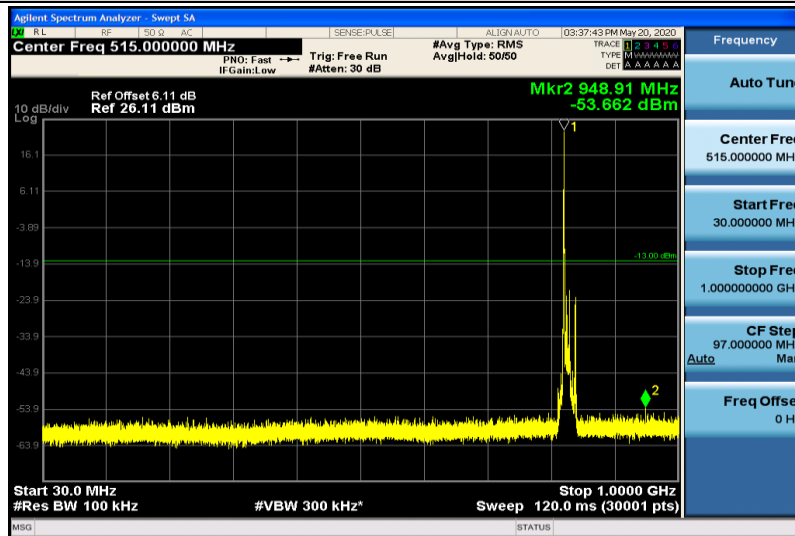

Band5-5MHz-16QAM-20625-1RB#0-1000~26000MHz

Band5-10MHz-QPSK-20450-1RB#0-30~1000MHz