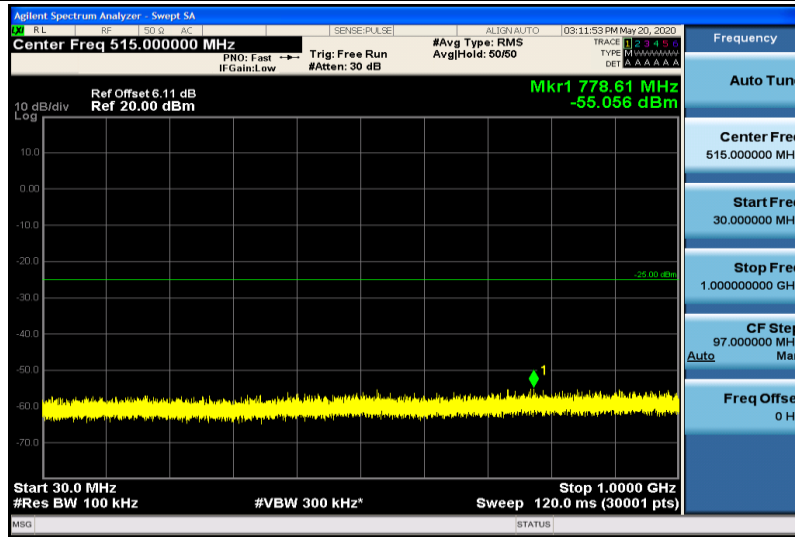

Band7-20MHz-16QAM-20850-1RB#0-1000~26000MHz

Band7-20MHz-16QAM-21100-1RB#0-30~1000MHz