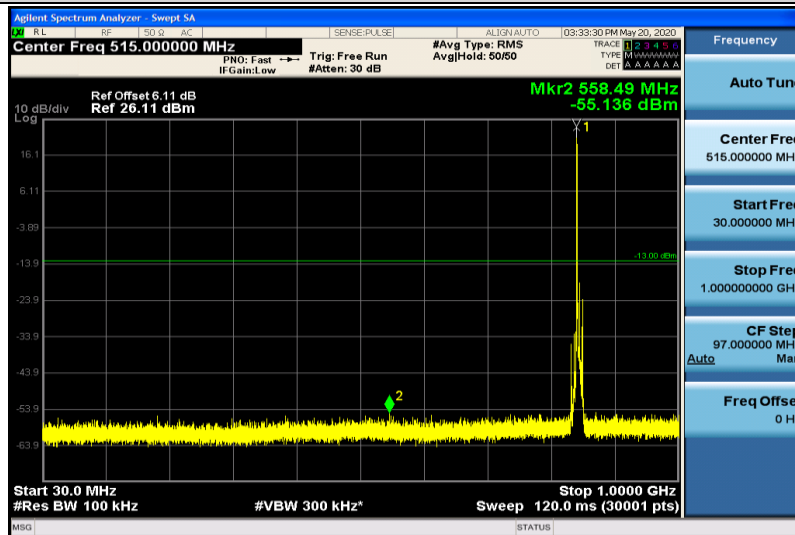

Band5-3MHz-16QAM-20635-1RB#0-1000~26000MHz

Band5-5MHz-QPSK-20425-1RB#0-30~100MHz

Band5-5MHz-QPSK-20425-1RB#0-1000~26000MHz

Band5-5MHz-QPSK-20525-1RB#0-30~1000MHz

Band5-5MHz-QPSK-20525-1RB#0-1000~26000MHz

Band5-5MHz-QPSK-20625-1RB#0-30~1000MHz