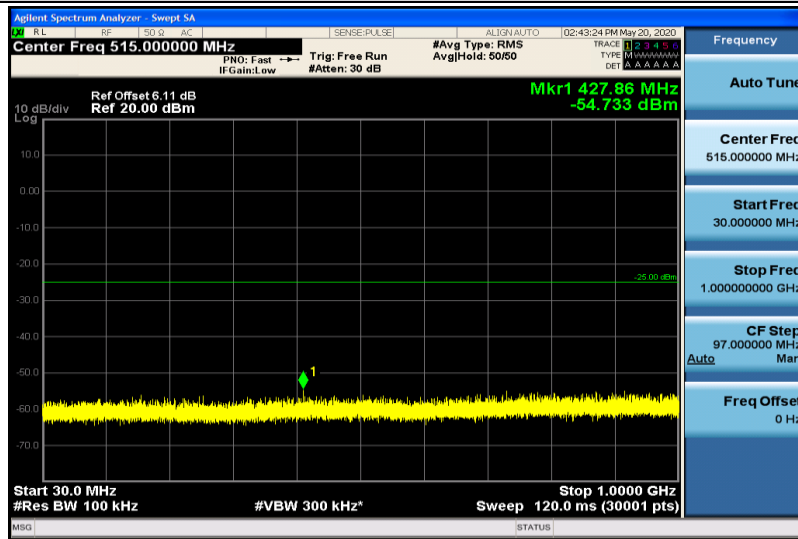

Band5-10MHz-16QAM-20525-1RB#0-30~1000MHz

Band5-10MHz-16QAM-20525-1RB#0-1000~26000MHz

Band5-10MHz-16QAM-20600-1RB#0-30~1000MHz

Band5-10MHz-16QAM-20600-1RB#0-1000~26000MHz

Band7-5MHz-QPSK-20775-1RB#0-30~1000MHz