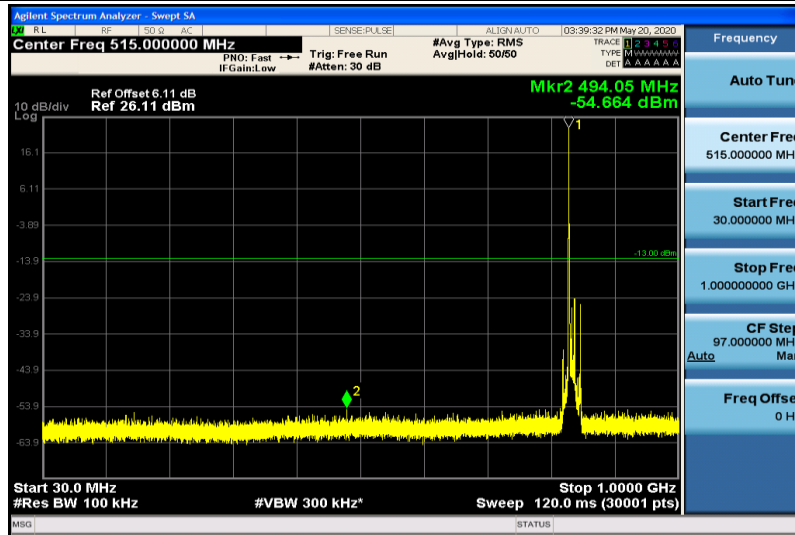

Band5-10MHz-QPSK-20525-1RB#0-1000~26000MHz

Band5-10MHz-QPSK-20600-1RB#0-30~1000MHz

Band5-10MHz-QPSK-20600-1RB#0-1000~26000MHz

Band5-10MHz-16QAM-20450-1RB#0-30~1000MHz

Band5-10MHz-16QAM-20450-1RB#0-1000~26000MHz