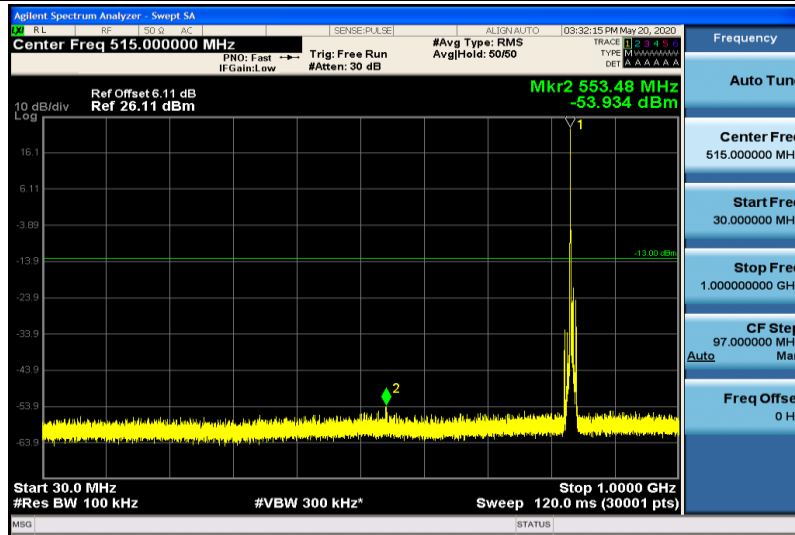

Band5-3MHz-16QAM-20635-1RB#0-1000~26000MHz

Band5-5MHz-QPSK-20425-1RB#0-30~100MHz

Band5-5MHz-QPSK-20425-1RB#0-1000~26000MHz

Band5-5MHz-QPSK-20525-1RB#0-30~1000MHz

Band5-5MHz-QPSK-20525-1RB#0-1000~26000MHz

Band5-5MHz-QPSK-20625-1RB#0-30~1000MHz