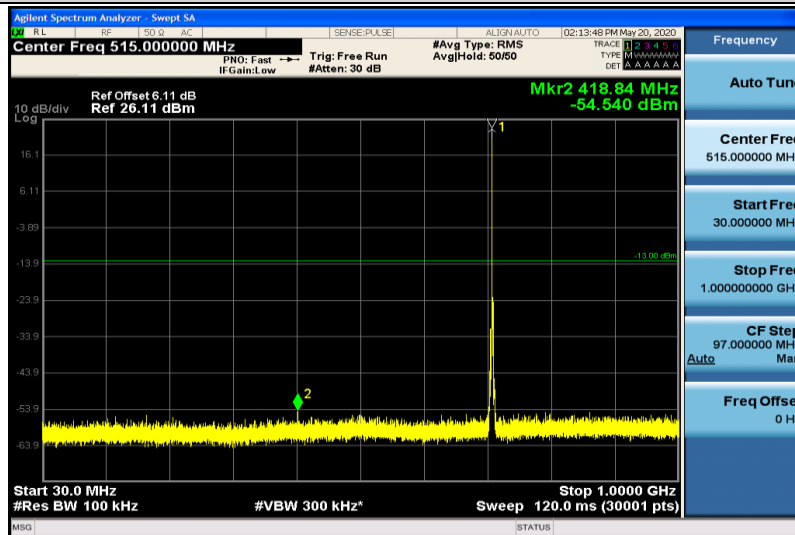

Band7-20MHz-16QAM-21350-1RB#0-1000~26000MHz

Band12-1.4MHz-QPSK-23017-1RB#0-30~1000MHz

Band12-1.4MHz-QPSK-23017-1RB#0-1000~26000MHz

Band12-1.4MHz-QPSK-23095-1RB#0-30~1000MHz

Band12-1.4MHz-QPSK-23095-1RB#0-1000~26000MHz