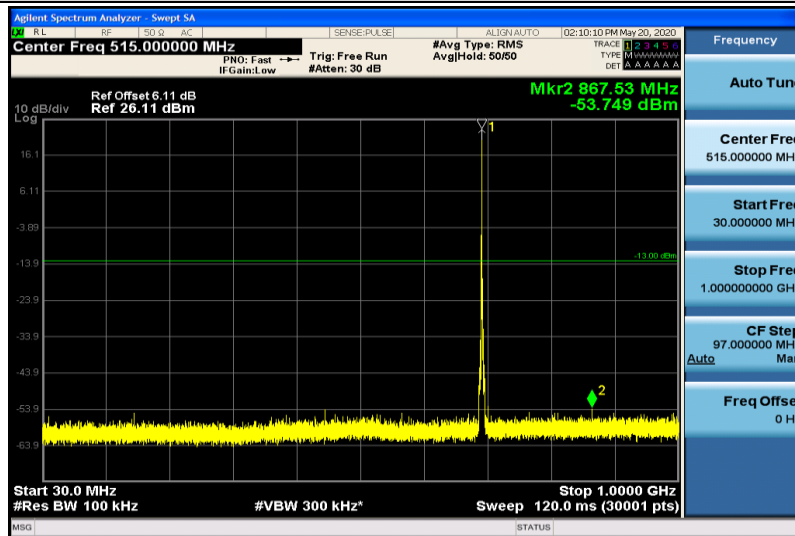

Band7-20MHz-16QAM-21350-1RB#0-1000~26000MHz

Band12-1.4MHz-QPSK-23017-1RB#0-30~1000MHz