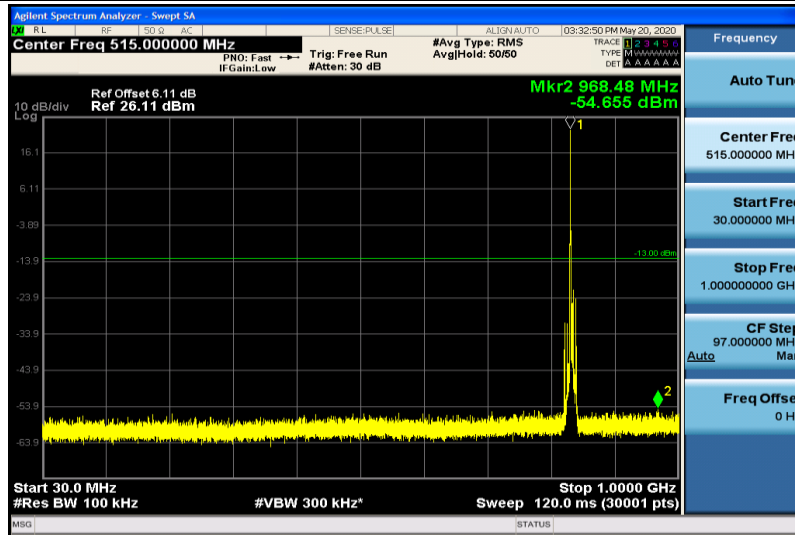

Band5-5MHz-16QAM-20425-1RB#0-1000~26000MHz

Band5-5MHz-16QAM-20525-1RB#0-30~1000MHz