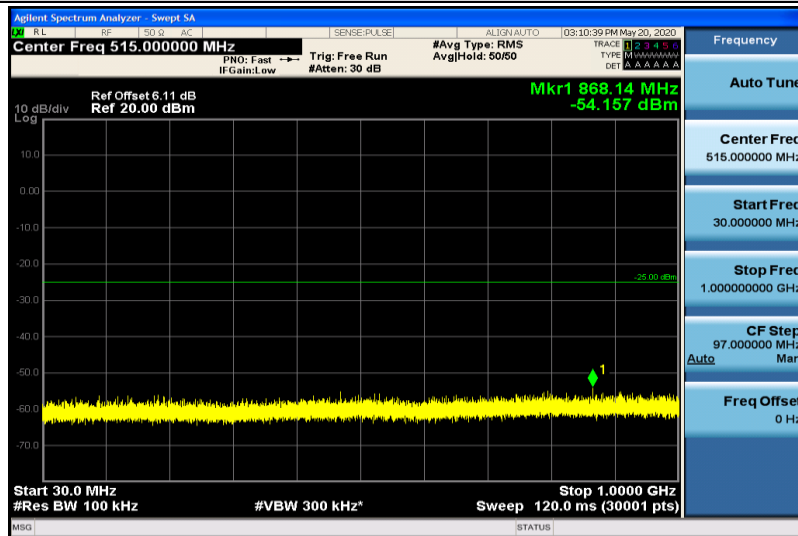

Band7-20MHz-QPSK-20850-1RB#0-1000~26000MHz

Band7-20MHz-QPSK-21100-1RB#0-30~1000MHz

Band7-20MHz-QPSK-21100-1RB#0-1000~26000MHz

Band7-20MHz-QPSK-21350-1RB#0-30~1000MHz

Band7-20MHz-QPSK-21350-1RB#0-1000~26000MHz