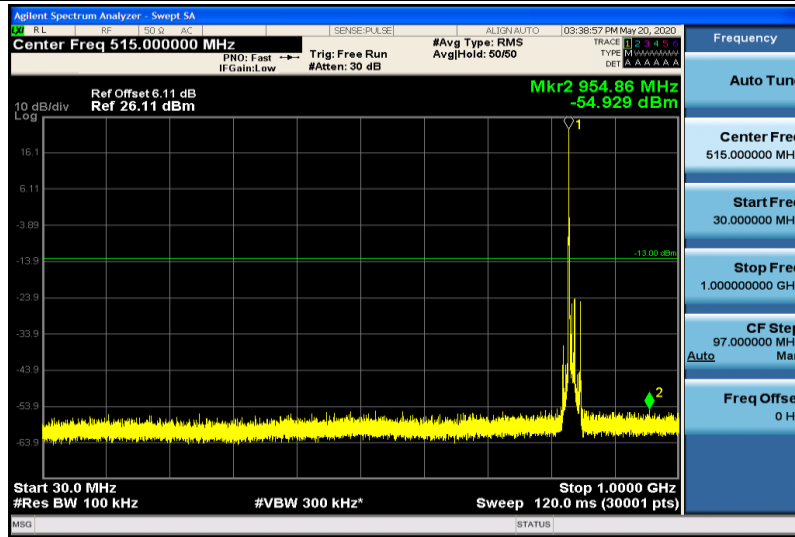

Band5-5MHz-16QAM-20625-1RB#0-30~1000MHz

Band5-5MHz-16QAM-20625-1RB#0-1000~26000MHz

Band5-10MHz-QPSK-20450-1RB#0-30~1000MHz

Band5-10MHz-QPSK-20450-1RB#0-1000~26000MHz

Band5-10MHz-QPSK-20525-1RB#0-30~1000MHz