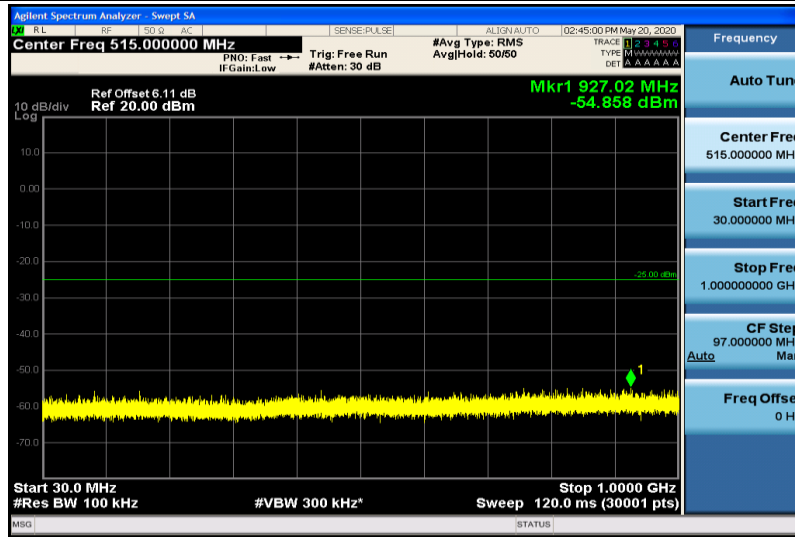

Band7-5MHz-QPSK-20775-1RB#0-1000~26000MHz

Band7-5MHz-QPSK-21100-1RB#0-30~1000MHz