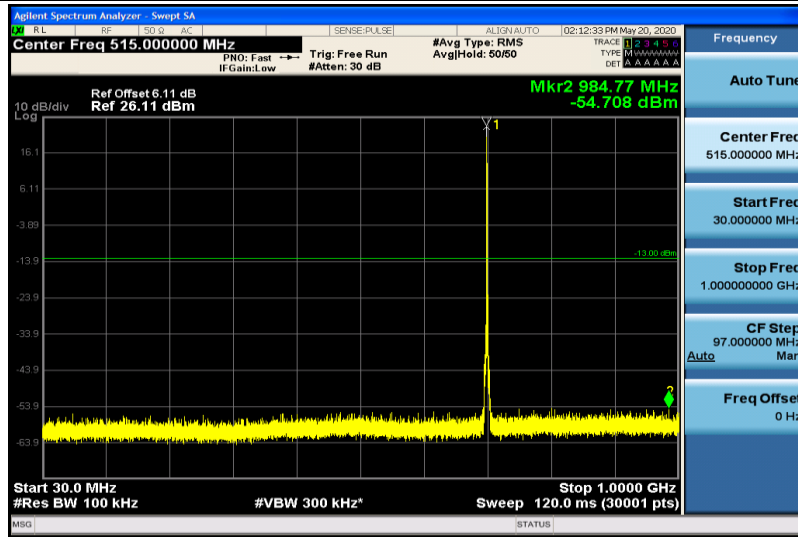

Band12-1.4MHz-QPSK-23173-1RB#0-30~1000MHz

Band12-1.4MHz-QPSK-23173-1RB#0-1000~26000MHz

Band12-1.4MHz-16QAM-23017-1RB#0-30~1000MHz

Band12-1.4MHz-16QAM-23017-1RB#0-1000~26000MHz

Band12-1.4MHz-16QAM-23095-1RB#0-30~1000MHz