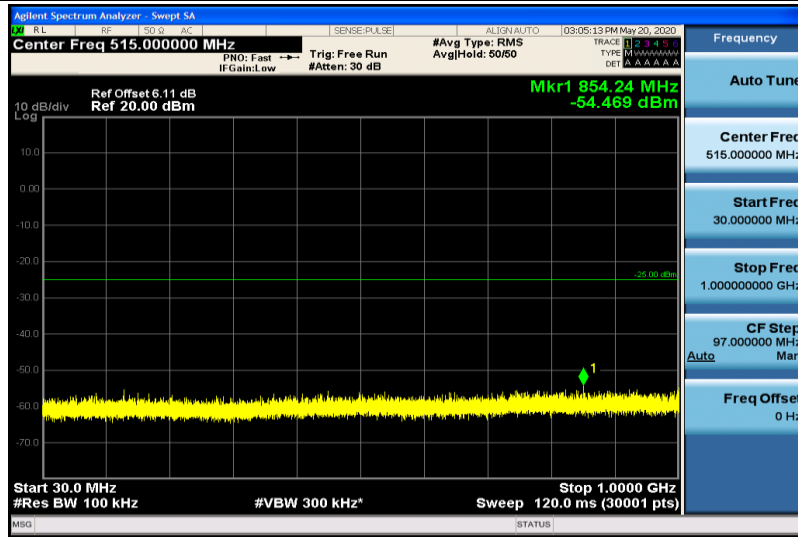

Band7-10MHz-16QAM-21400-1RB#0-30~1000MHz

Band7-10MHz-16QAM-21400-1RB#0-1000~26000MHz

Band7-15MHz-QPSK-20825-1RB#0-30~1000MHz

Band7-15MHz-QPSK-20825-1RB#0-1000~26000MHz

Band7-15MHz-QPSK-21100-1RB#0-30~1000MHz