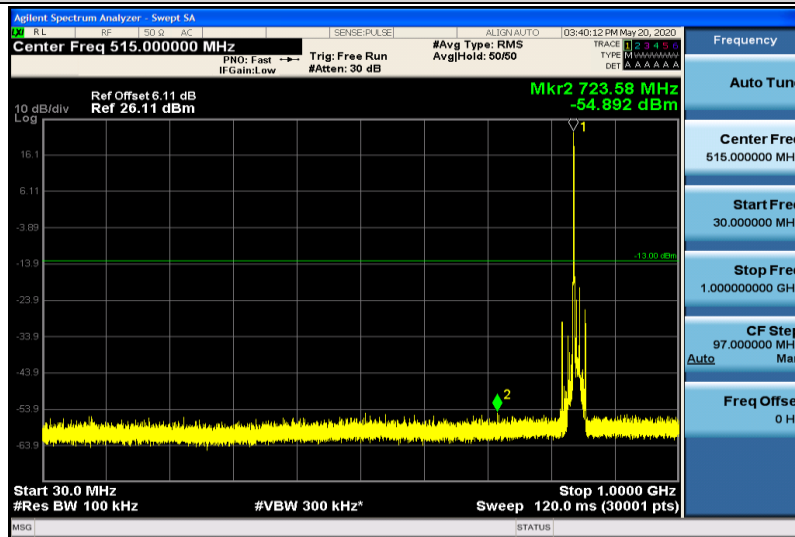

Band5-10MHz-QPSK-20525-1RB#0-1000~26000MHz

Band5-10MHz-QPSK-20600-1RB#0-30~1000MHz