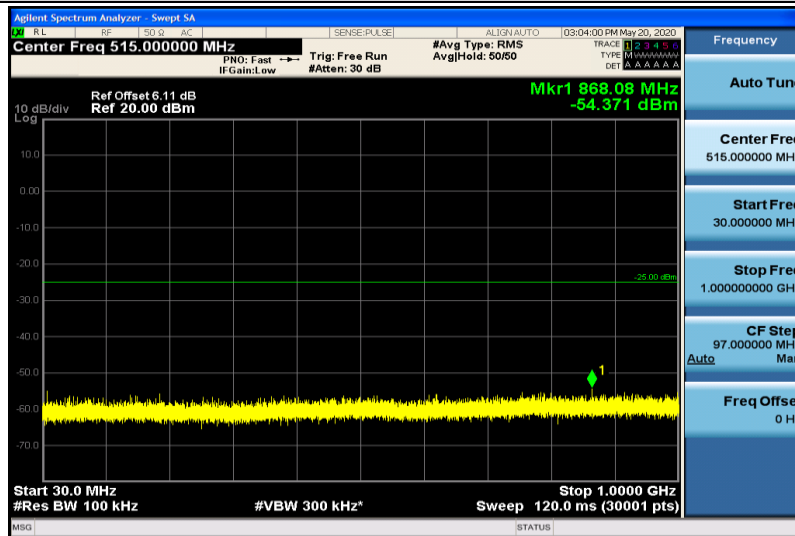

Band7-10MHz-16QAM-21400-1RB#0-1000~26000MHz

Band7-15MHz-QPSK-20825-1RB#0-30~1000MHz