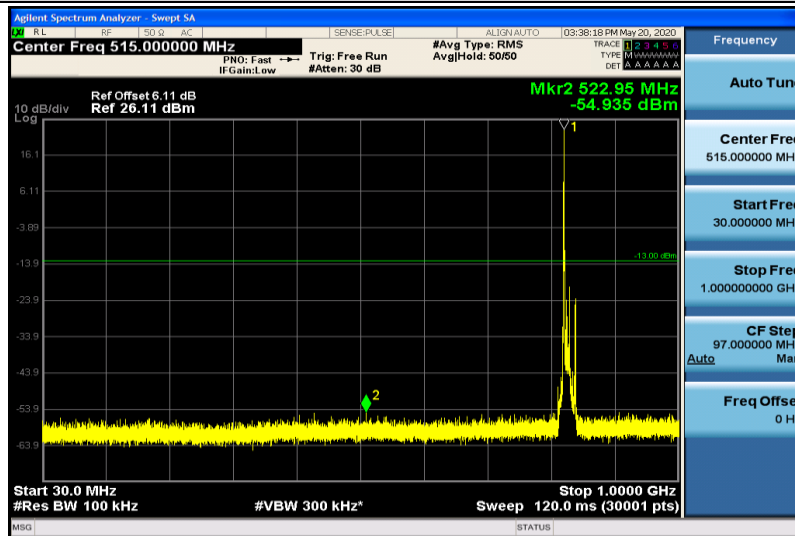

Band5-10MHz-QPSK-20600-1RB#0-1000~26000MHz

Band5-10MHz-16QAM-20450-1RB#0-30~1000MHz