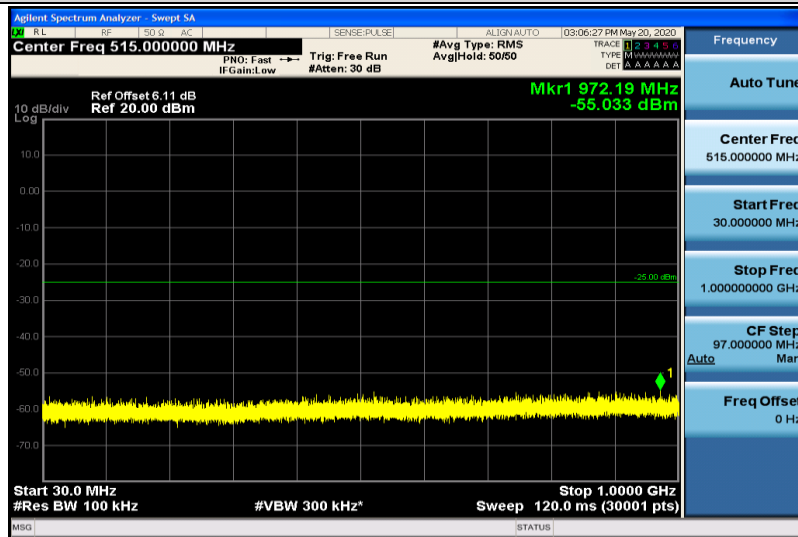

Band7-15MHz-QPSK-21100-1RB#0-1000~26000MHz

Band7-15MHz-QPSK-21375-1RB#0-30~1000MHz