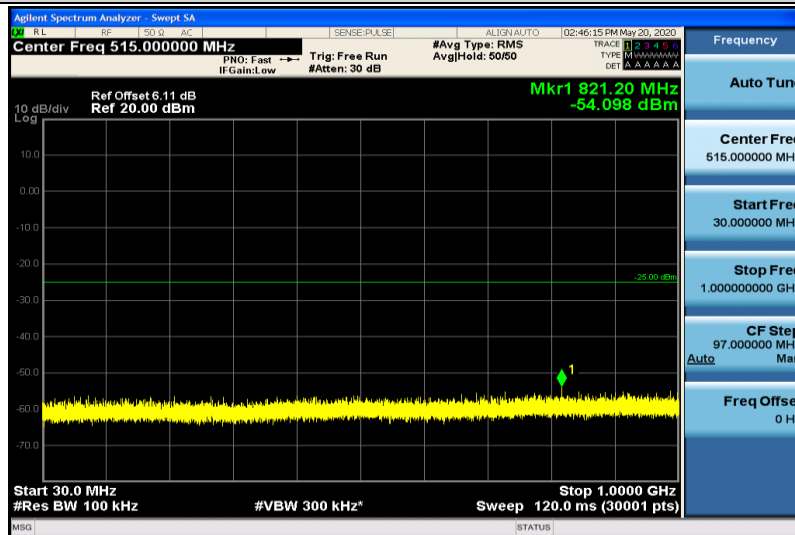

Band7-5MHz-QPSK-21100-1RB#0-1000~26000MHz

Band7-5MHz-QPSK-21425-1RB#0-30~1000MHz