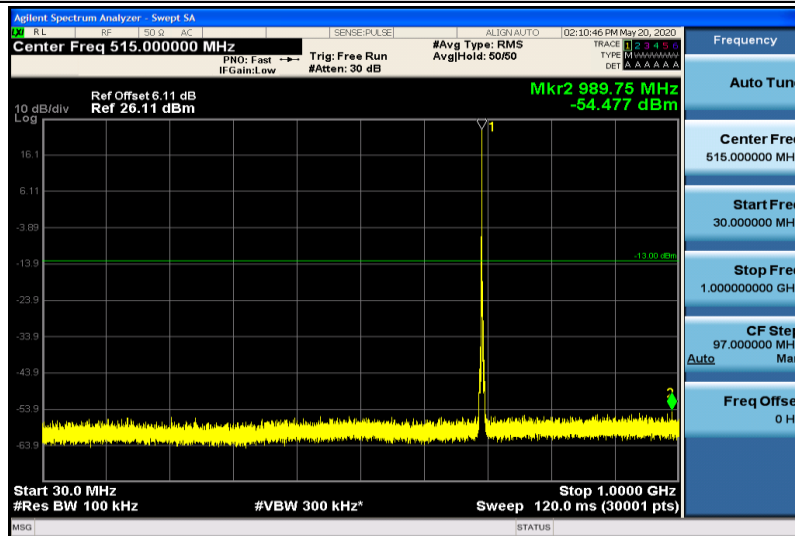

Band12-1.4MHz-QPSK-23173-1RB#0-1000~26000MHz

Band12-1.4MHz-16QAM-23017-1RB#0-30~1000MHz