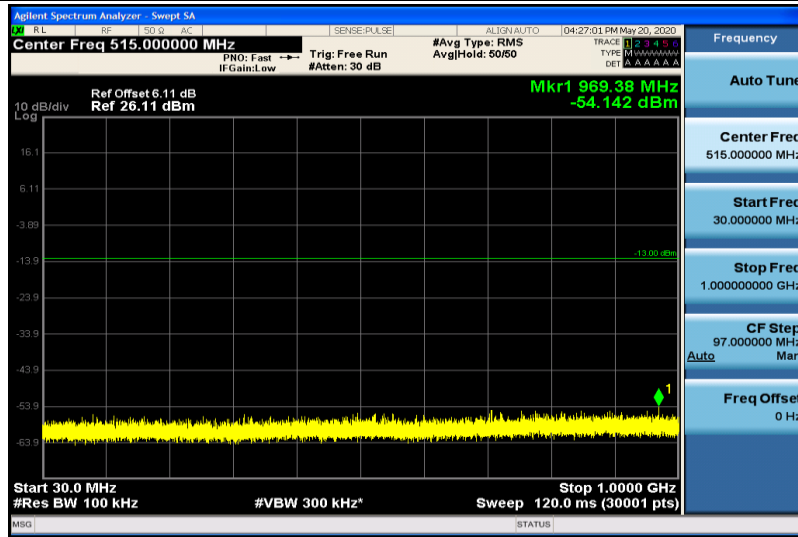

Band4-15MHz-QPSK-20025-1RB#0-1000~26000MHz

Band4-15MHz-QPSK-20175-1RB#0-30~1000MHz