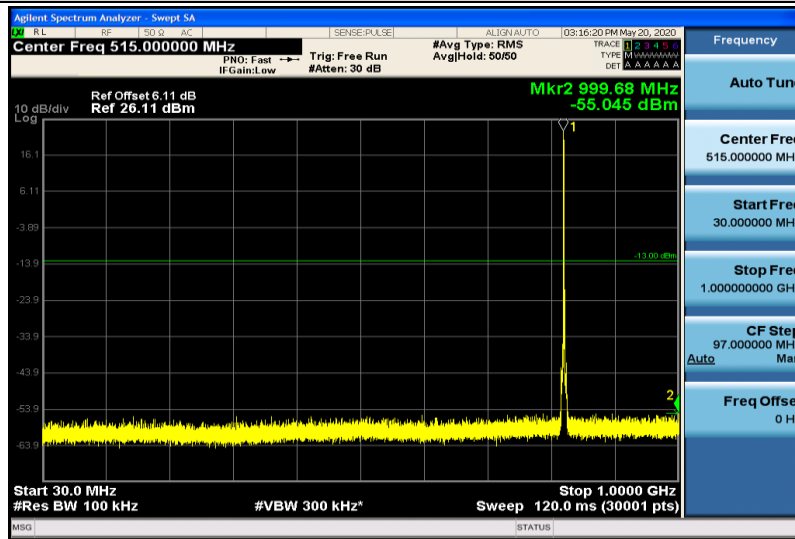

Band4-20MHz-16QAM-20050-1RB#0-1000~26000MHz

Band4-20MHz-16QAM-20175-1RB#0-30~1000MHz

Band4-20MHz-16QAM-20175-1RB#0-1000~26000MHz

Band4-20MHz-16QAM-20300-1RB#0-30~1000MHz

Band4-20MHz-16QAM-20300-1RB#0-1000~26000MHz