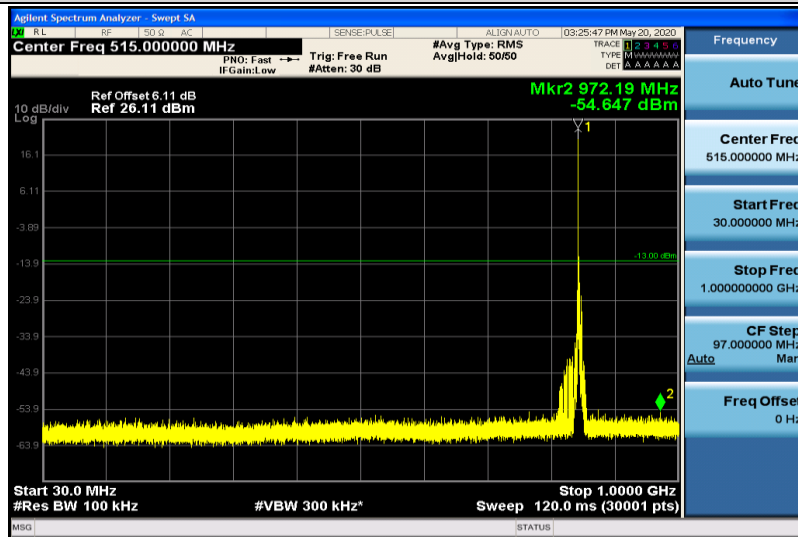

Band5-3MHz-QPSK-20525-1RB#0-1000~26000MHz

Band5-3MHz-QPSK-20635-1RB#0-30~1000MHz