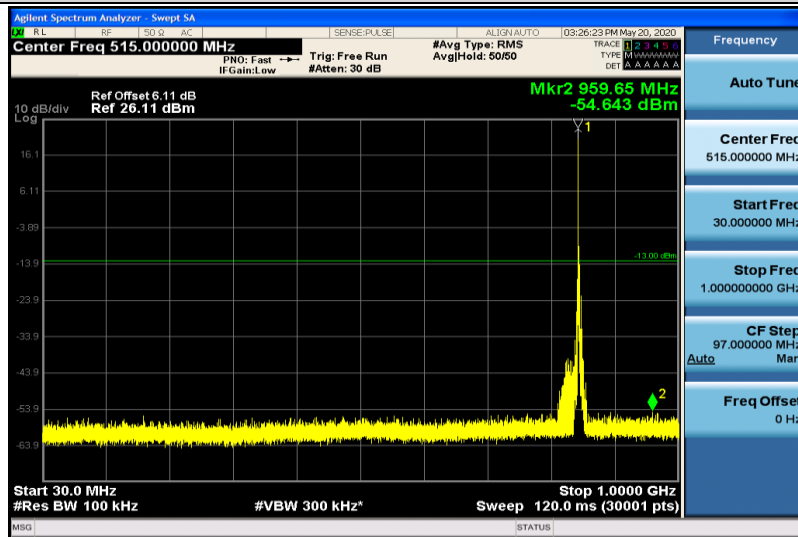

Band5-3MHz-16QAM-20525-1RB#0-1000~26000MHz

Band5-3MHz-16QAM-20635-1RB#0-30~1000MHz