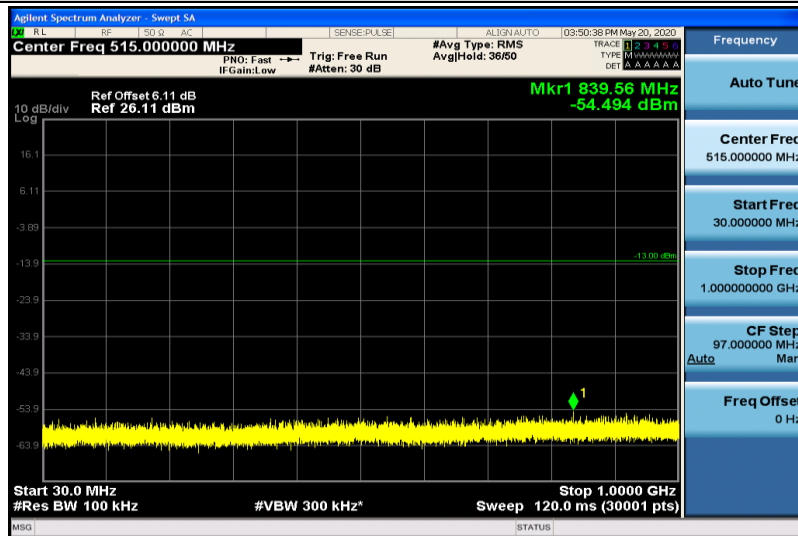

Band4-1.4MHz-QPSK-20393-1RB#0-1000~26000MHz

Band4-1.4MHz-16QAM-19957-1RB#0-30~1000MHz

Band4-1.4MHz-16QAM-19957-1RB#0-1000~26000MHz

Band4-1.4MHz-16QAM-20175-1RB#0-30~1000MHz

Band4-1.4MHz-16QAM-20175-1RB#0-1000~26000MHz