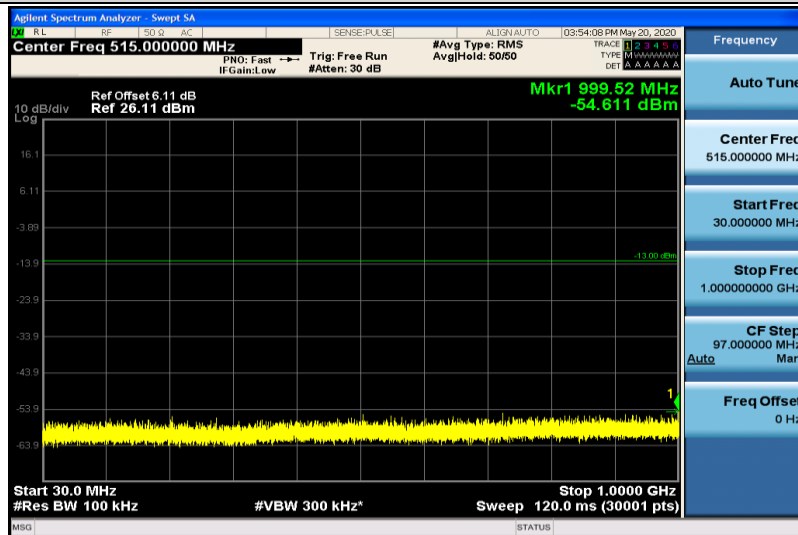

Band4-1.4MHz-QPSK-20393-1RB#0-1000~26000MHz

Band4-1.4MHz-16QAM-19957-1RB#0-30~1000MHz

Band4-1.4MHz-16QAM-19957-1RB#0-1000~26000MHz

Band4-1.4MHz-16QAM-20175-1RB#0-30~1000MHz

Band4-1.4MHz-16QAM-20175-1RB#0-1000~26000MHz