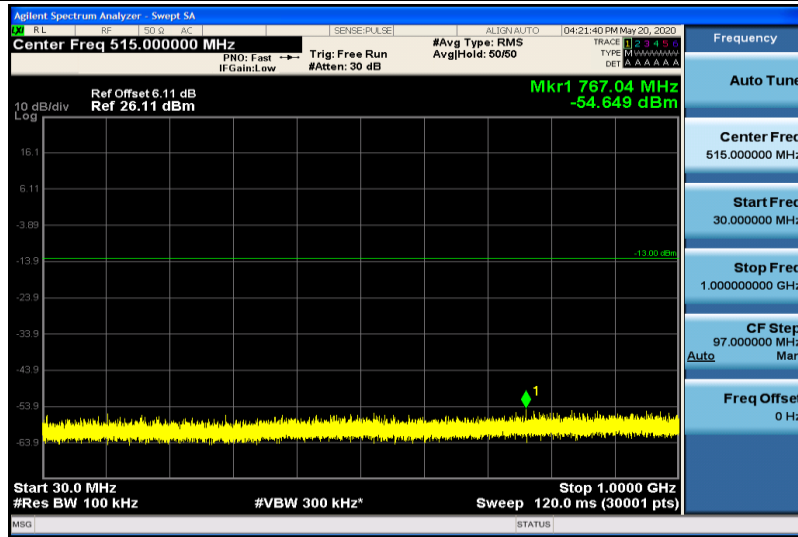

Band4-10MHz-16QAM-20000-1RB#0-1000~26000MHz

Band4-10MHz-16QAM-20175-1RB#0-30~1000MHz