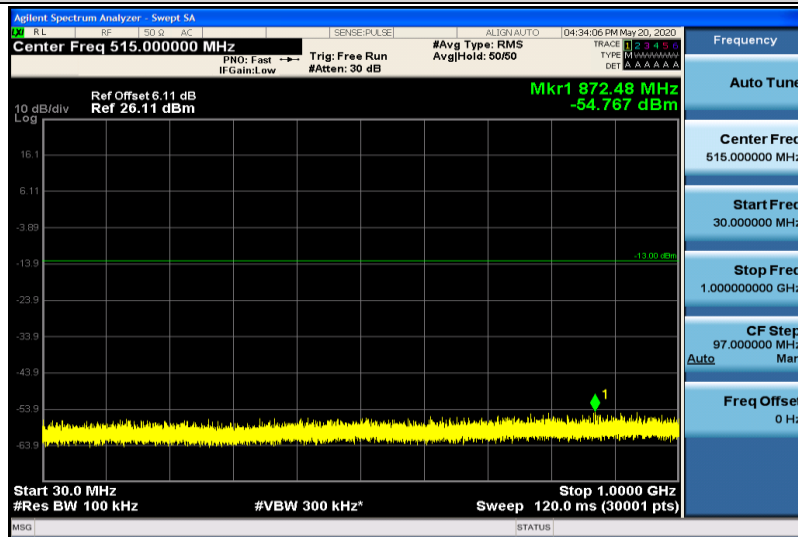

Band4-20MHz-QPSK-20175-1RB#0-1000~26000MHz

Band4-20MHz-QPSK-20300-1RB#0-30~1000MHz