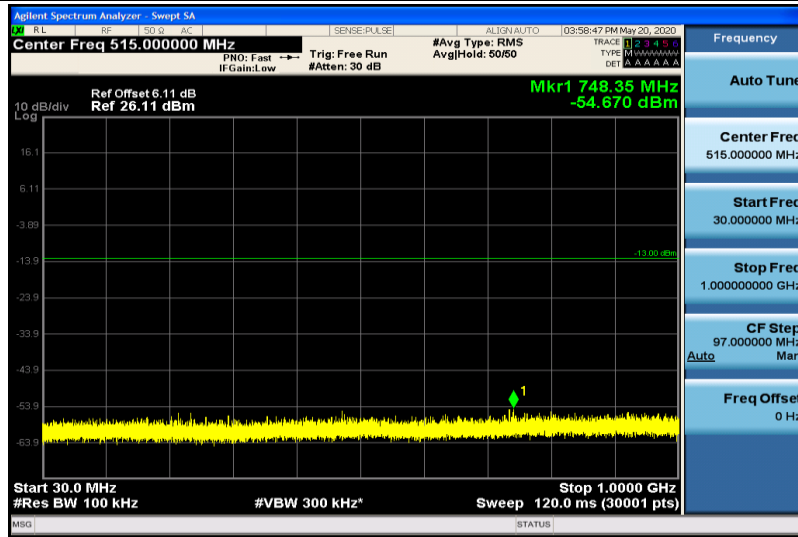

Band4-3MHz-QPSK-20175-1RB#0-1000~26000MHz

Band4-3MHz-QPSK-20385-1RB#0-30~1000MHz

Band4-3MHz-QPSK-20385-1RB#0-1000~26000MHz

Band4-3MHz-16QAM-19965-1RB#0-30~1000MHz

Band4-3MHz-16QAM-19965-1RB#0-1000~26000MHz