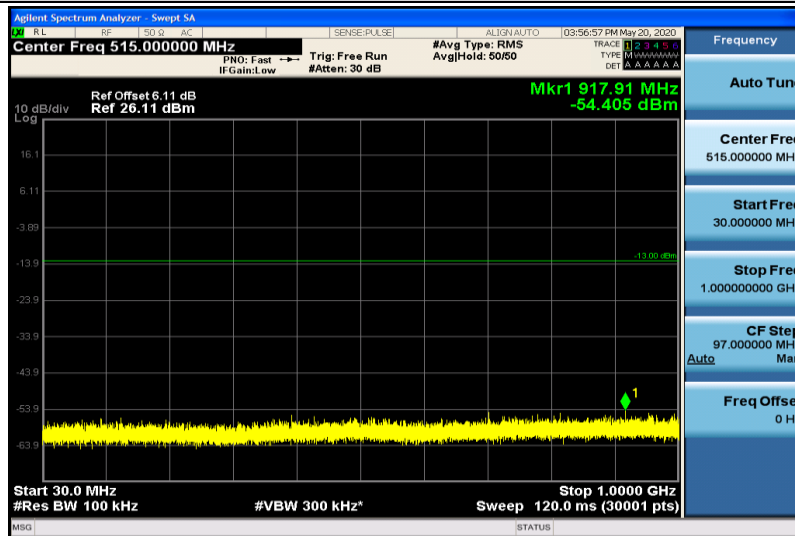

Band4-1.4MHz-16QAM-20393-1RB#0-1000~26000MHz

Band4-3MHz-QPSK-19965-1RB#0-30~1000MHz