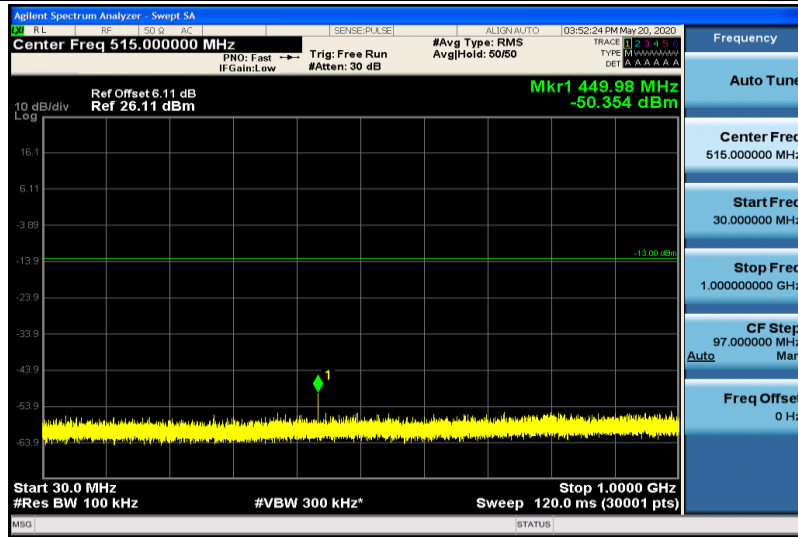

Band4-1.4MHz-QPSK-20393-1RB#0-1000~26000MHz

Band4-1.4MHz-16QAM-19957-1RB#0-30~1000MHz

Band4-1.4MHz-16QAM-19957-1RB#0-1000~26000MHz

Band4-1.4MHz-16QAM-20175-1RB#0-30~1000MHz

Band4-1.4MHz-16QAM-20175-1RB#0-1000~26000MHz