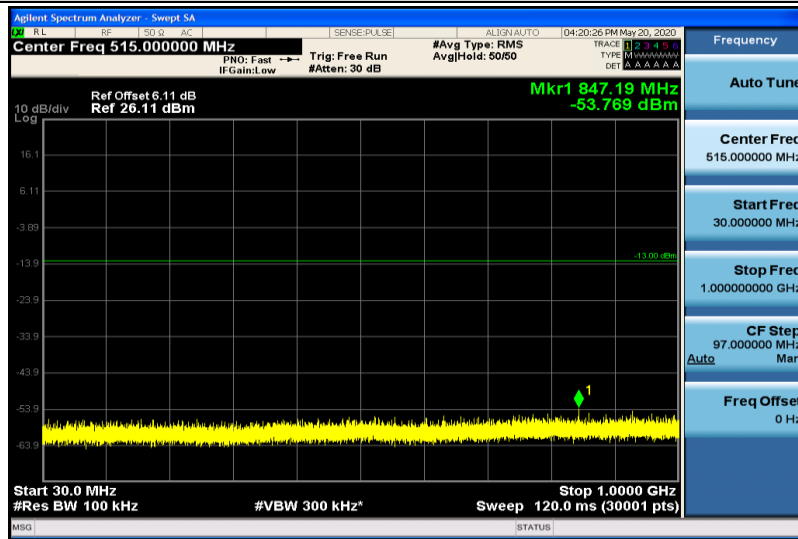

Band4-10MHz-QPSK-20000-1RB#0-1000~26000MHz

Band4-10MHz-QPSK-20175-1RB#0-30~1000MHz

Band4-10MHz-QPSK-20175-1RB#0-1000~26000MHz

Band4-10MHz-QPSK-20350-1RB#0-30~1000MHz

Band4-10MHz-QPSK-20350-1RB#0-1000~26000MHz