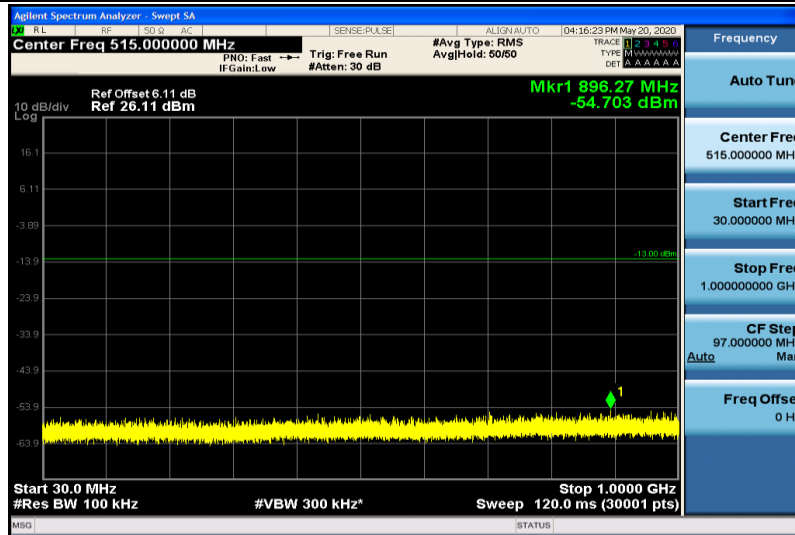

Band4-5MHz-QPSK-20175-1RB#0-1000~26000MHz

Band4-5MHz-QPSK-20375-1RB#0-30~1000MHz