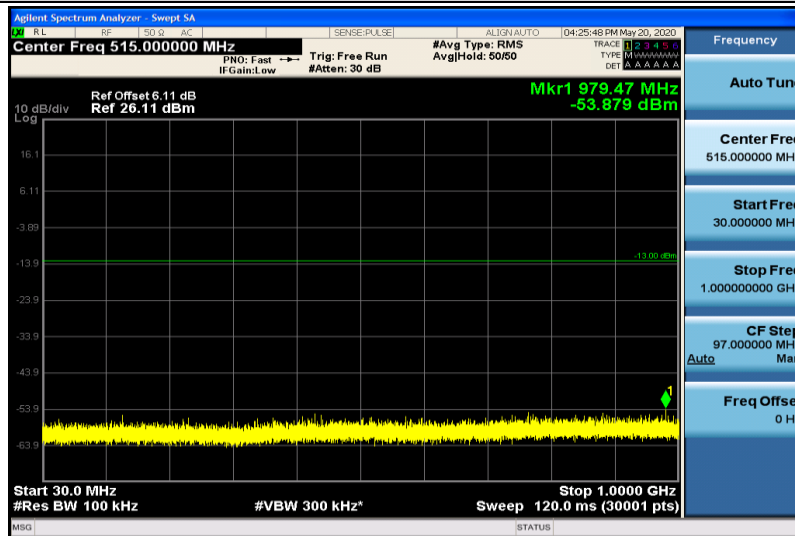

Band4-10MHz-16QAM-20350-1RB#0-1000~26000MHz

Band4-15MHz-QPSK-20025-1RB#0-30~1000MHz