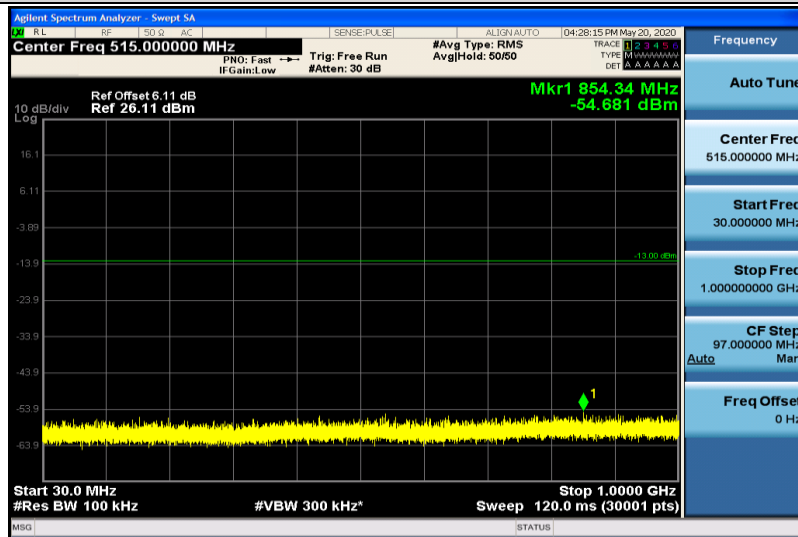

Band4-10MHz-16QAM-20350-1RB#0-1000~26000MHz

Band4-15MHz-QPSK-20025-1RB#0-30~1000MHz

Band4-15MHz-QPSK-20025-1RB#0-1000~26000MHz

Band4-15MHz-QPSK-20175-1RB#0-30~1000MHz

Band4-15MHz-QPSK-20175-1RB#0-1000~26000MHz