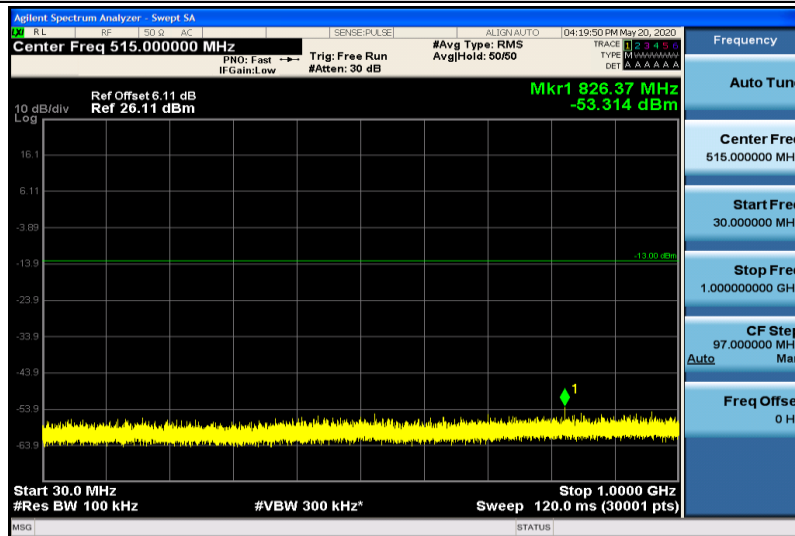

Band4-5MHz-16QAM-20175-1RB#0-30~1000MHz

Band4-5MHz-16QAM-20175-1RB#0-1000~26000MHz

Band4-5MHz-16QAM-20375-1RB#0-30~1000MHz

Band4-5MHz-16QAM-20375-1RB#0-1000~26000MHz

Band4-10MHz-QPSK-20000-1RB#0-30~1000MHz