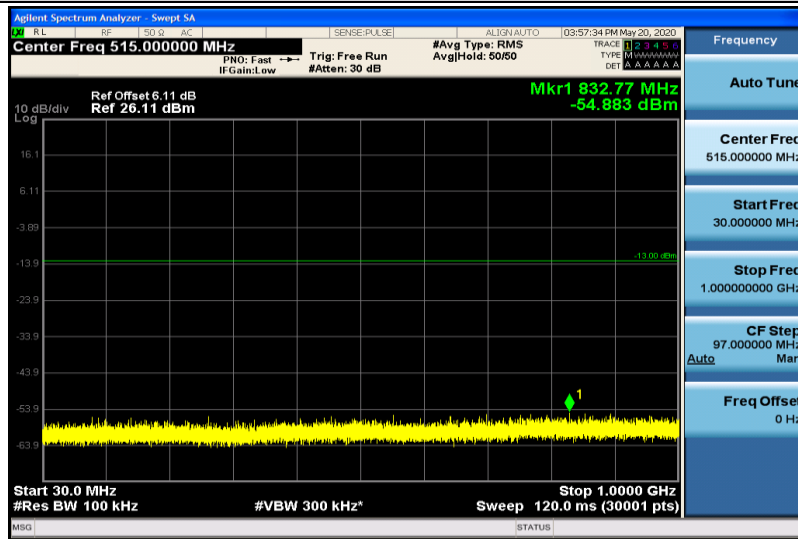

Band4-3MHz-QPSK-20385-1RB#0-1000~26000MHz

Band4-3MHz-16QAM-19965-1RB#0-30~1000MHz