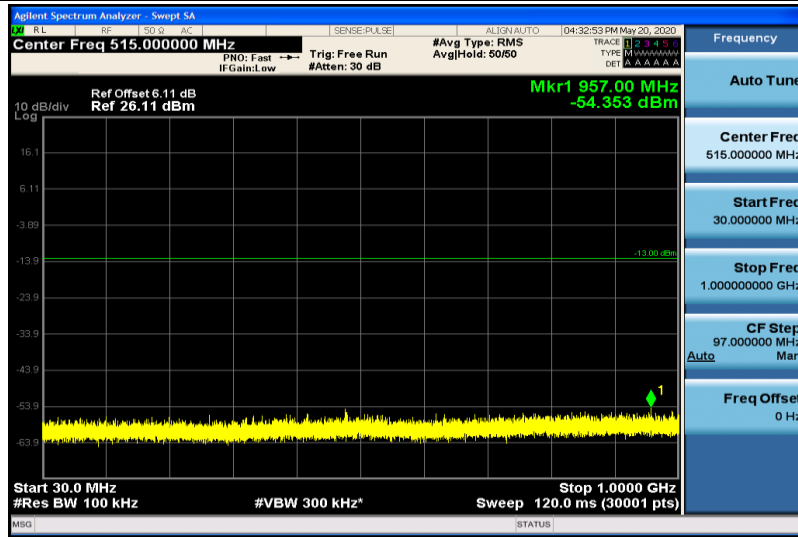

Band4-15MHz-16QAM-20175-1RB#0-1000~26000MHz

Band4-15MHz-16QAM-20325-1RB#0-30~1000MHz

Band4-15MHz-16QAM-20325-1RB#0-1000~26000MHz

Band4-20MHz-QPSK-20050-1RB#0-30~1000MHz

Band4-20MHz-QPSK-20050-1RB#0-1000~26000MHz