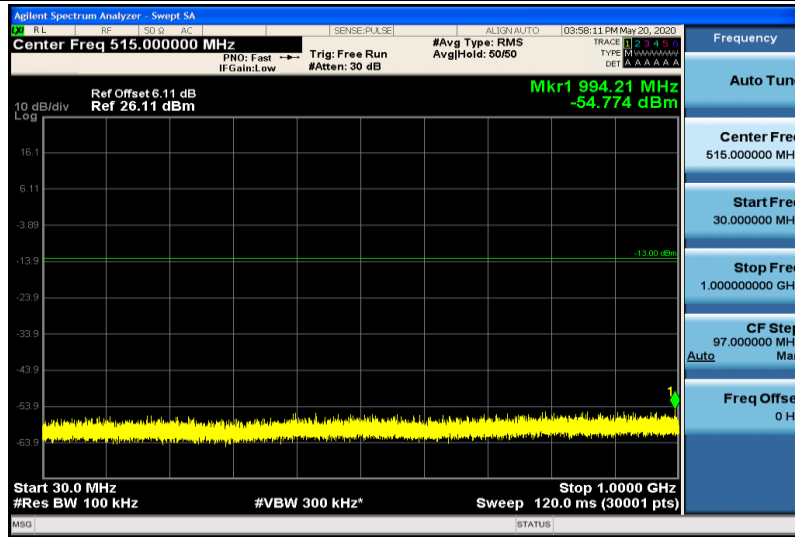

Band4-1.4MHz-16QAM-20393-1RB#0-30~1000MHz

Band4-1.4MHz-16QAM-20393-1RB#0-1000~26000MHz

Band4-3MHz-QPSK-19965-1RB#0-30~1000MHz

Band4-3MHz-QPSK-19965-1RB#0-1000~26000MHz

Band4-3MHz-QPSK-20175-1RB#0-30~1000MHz