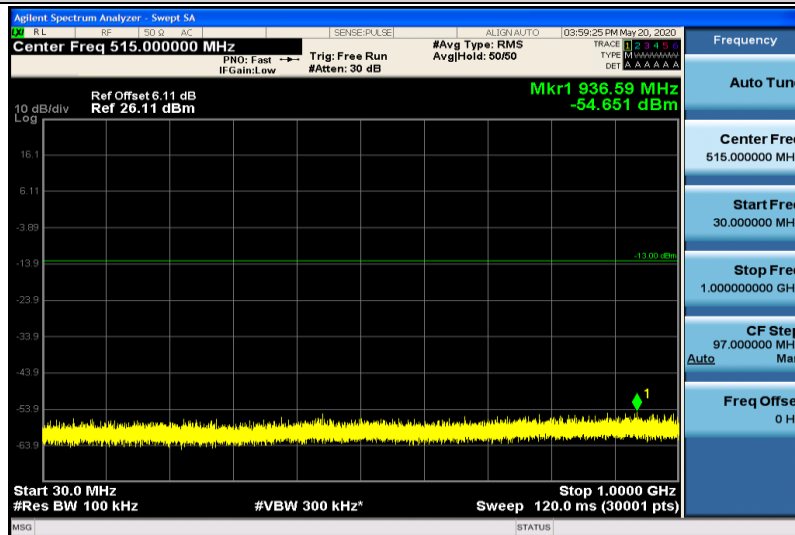

Band4-3MHz-QPSK-20175-1RB#0-1000~26000MHz

Band4-3MHz-QPSK-20385-1RB#0-30~1000MHz