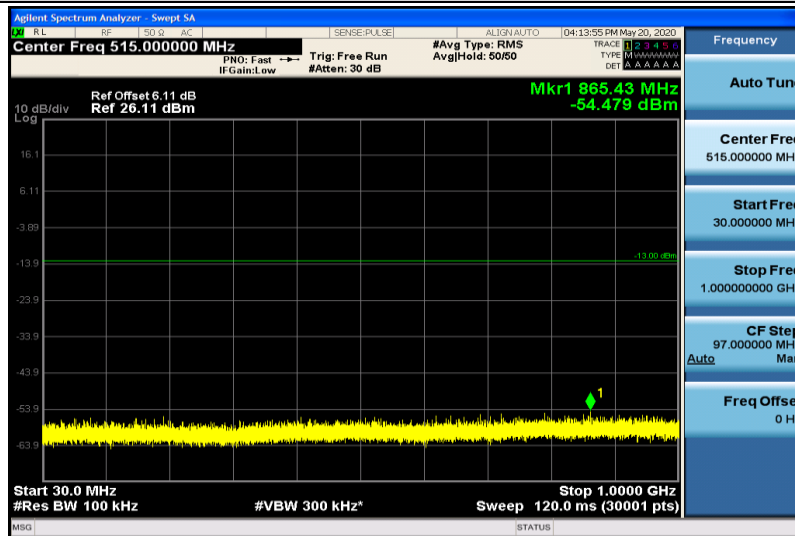

Band4-3MHz-16QAM-20175-1RB#0-30~1000MHz

Band4-3MHz-16QAM-20175-1RB#0-1000~26000MHz

Band4-3MHz-16QAM-20385-1RB#0-30~1000MHz

Band4-3MHz-16QAM-20385-1RB#0-1000~26000MHz

Band4-5MHz-QPSK-19975-1RB#0-30~100MHz

Band4-5MHz-QPSK-19975-1RB#0-1000~26000MHz