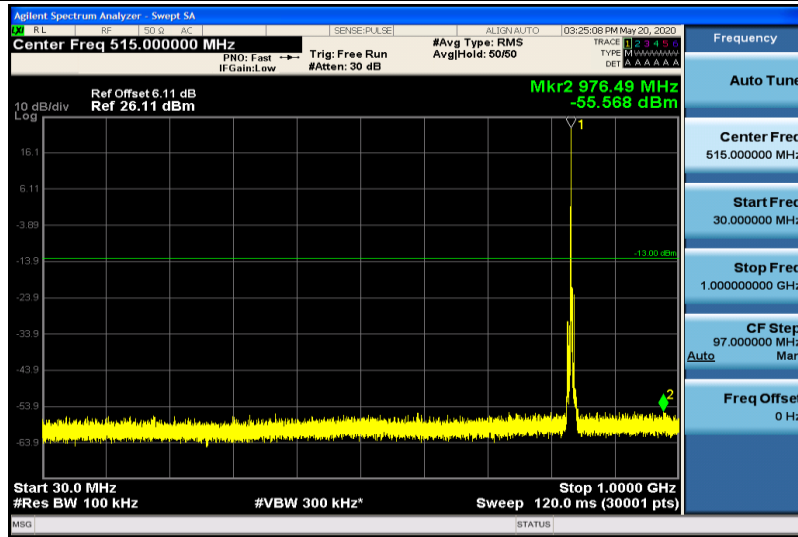

Band5-3MHz-QPSK-20525-1RB#0-1000~26000MHz

Band5-3MHz-QPSK-20635-1RB#0-30~1000MHz

Band5-3MHz-QPSK-20635-1RB#0-1000~26000MHz

Band5-3MHz-16QAM-20415-1RB#0-30~1000MHz

Band5-3MHz-16QAM-20415-1RB#0-1000~26000MHz