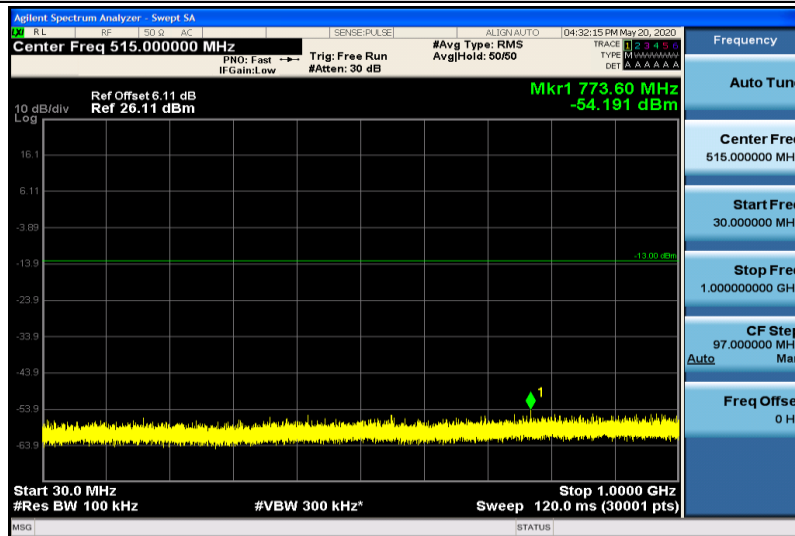

Band4-20MHz-QPSK-20175-1RB#0-30~1000MHz

Band4-20MHz-QPSK-20175-1RB#0-1000~26000MHz

Band4-20MHz-QPSK-20300-1RB#0-30~1000MHz

Band4-20MHz-QPSK-20300-1RB#0-1000~26000MHz

Band4-20MHz-16QAM-20050-1RB#0-30~1000MHz