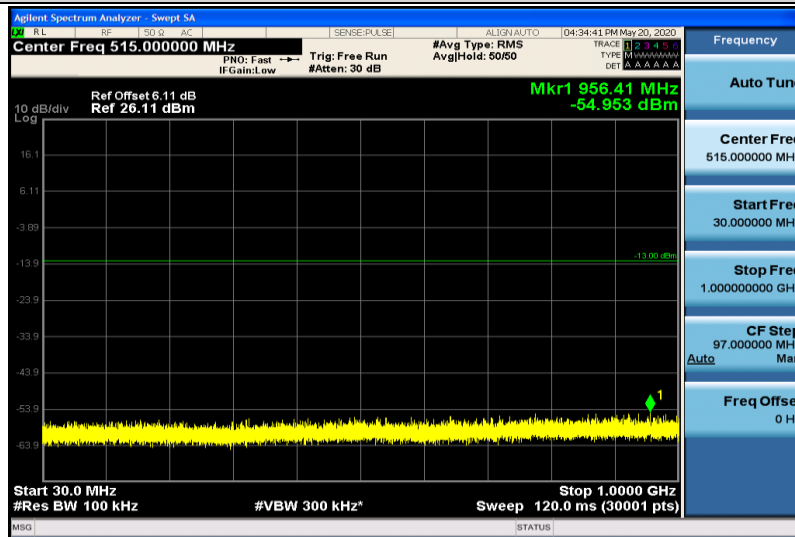

Band4-20MHz-16QAM-20175-1RB#0-1000~26000MHz

Band4-20MHz-16QAM-20300-1RB#0-30~1000MHz