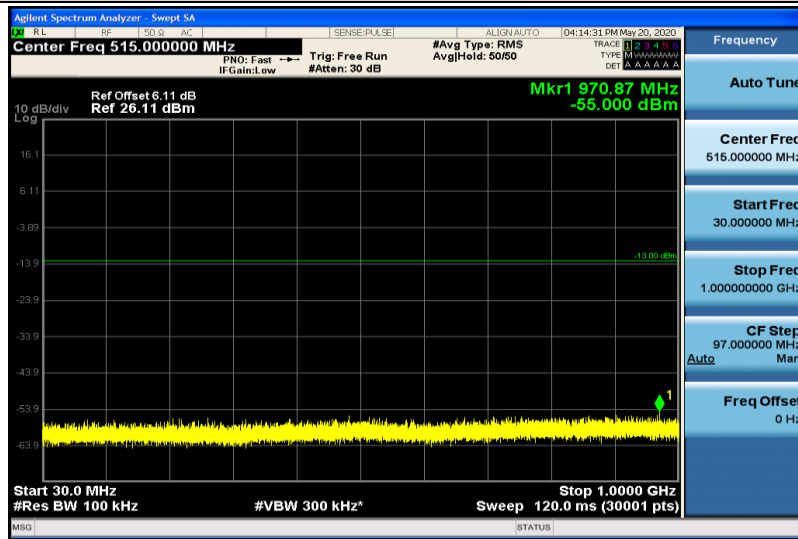

Band4-5MHz-QPSK-20175-1RB#0-30~1000MHz

Band4-5MHz-QPSK-20175-1RB#0-1000~26000MHz

Band4-5MHz-QPSK-20375-1RB#0-30~1000MHz

Band4-5MHz-QPSK-20375-1RB#0-1000~26000MHz

Band4-5MHz-16QAM-19975-1RB#0-30~1000MHz

Band4-5MHz-16QAM-19975-1RB#0-1000~26000MHz