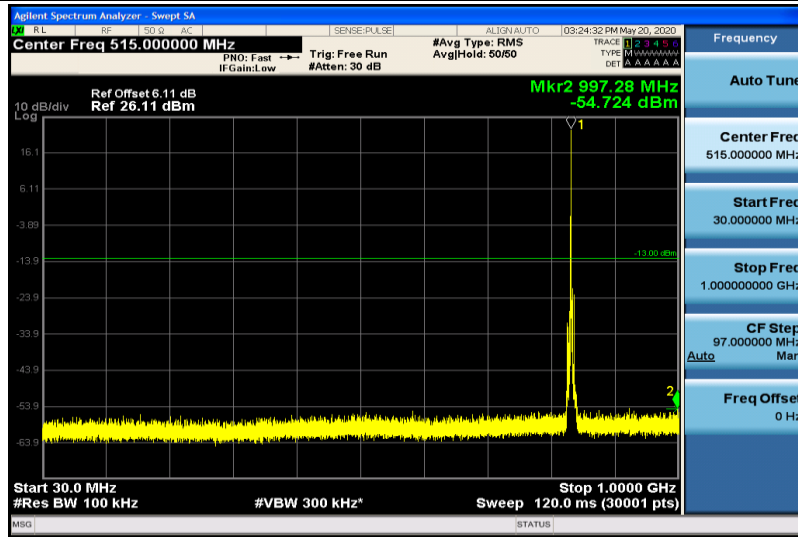

Band5-1.4MHz-16QAM-20643-1RB#0-30~1000MHz

Band5-1.4MHz-16QAM-20643-1RB#0-1000~26000MHz

Band5-3MHz-QPSK-20415-1RB#0-30~100MHz

Band5-3MHz-QPSK-20415-1RB#0-1000~26000MHz

Band5-3MHz-QPSK-20525-1RB#0-30~1000MHz