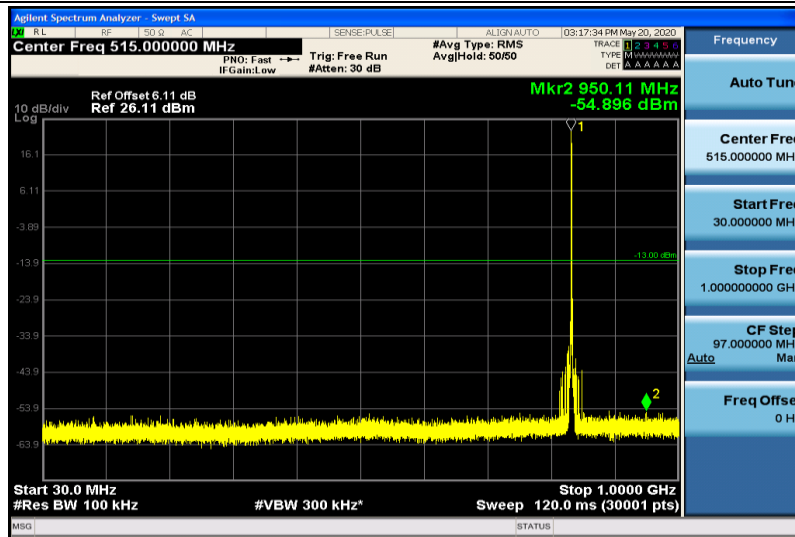

Band5-1.4MHz-QPSK-20407-1RB#0-1000~26000MHz

Band5-1.4MHz-QPSK-20525-1RB#0-30~1000MHz