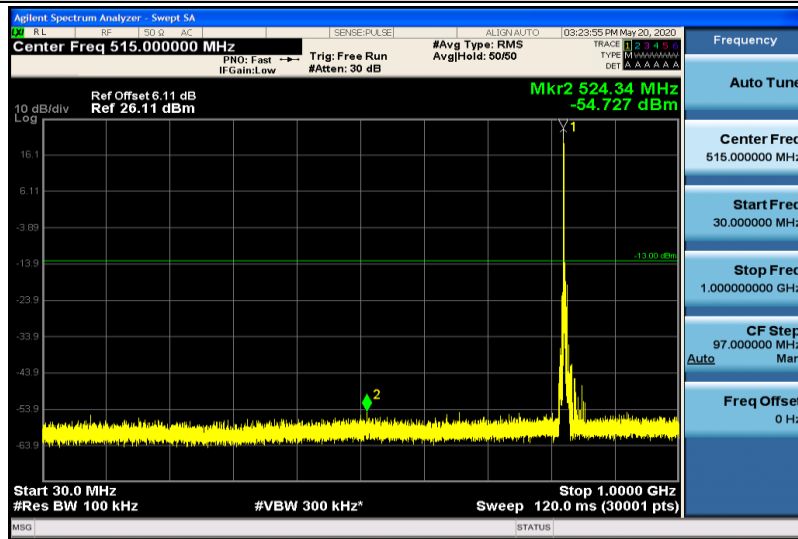

Band5-3MHz-QPSK-20635-1RB#0-1000~26000MHz

Band5-3MHz-16QAM-20415-1RB#0-30~1000MHz