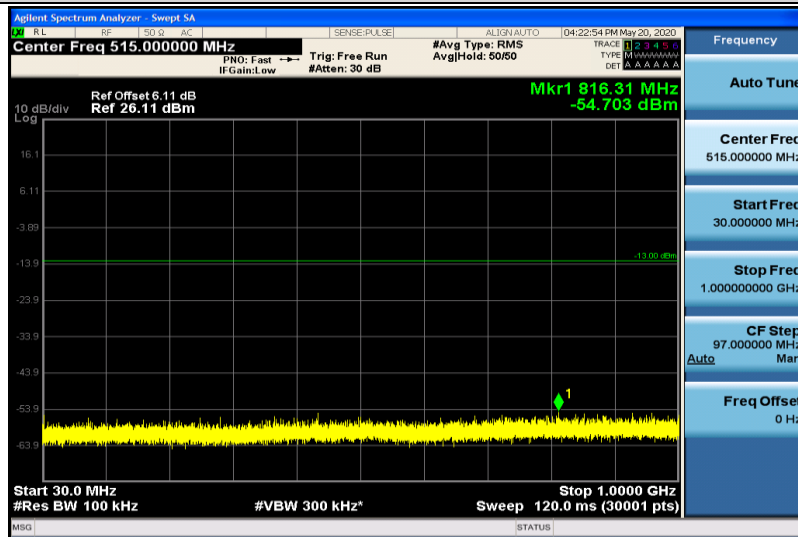

Band4-10MHz-16QAM-20000-1RB#0-30~1000MHz

Band4-10MHz-16QAM-20000-1RB#0-1000~26000MHz

Band4-10MHz-16QAM-20175-1RB#0-30~1000MHz

Band4-10MHz-16QAM-20175-1RB#0-1000~26000MHz

Band4-10MHz-16QAM-20350-1RB#0-30~1000MHz