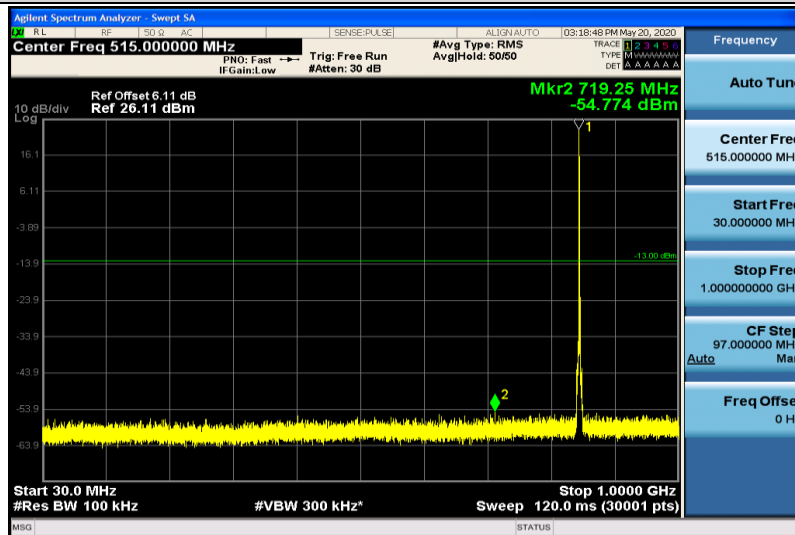

Band5-1.4MHz-QPSK-20407-1RB#0-30~1000MHz

Band5-1.4MHz-QPSK-20407-1RB#0-1000~26000MHz

Band5-1.4MHz-QPSK-20525-1RB#0-30~1000MHz

Band5-1.4MHz-QPSK-20525-1RB#0-1000~26000MHz

Band5-1.4MHz-QPSK-20643-1RB#0-30~1000MHz