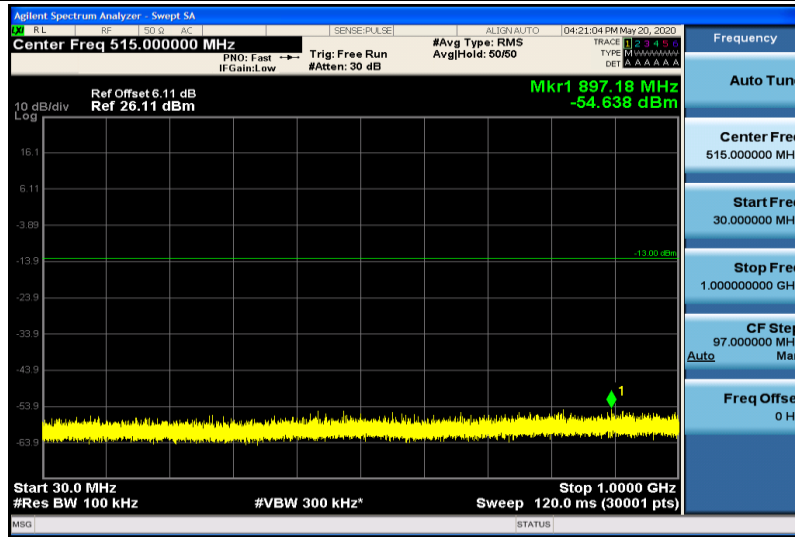

Band4-10MHz-QPSK-20000-1RB#0-1000~26000MHz

Band4-10MHz-QPSK-20175-1RB#0-30~1000MHz