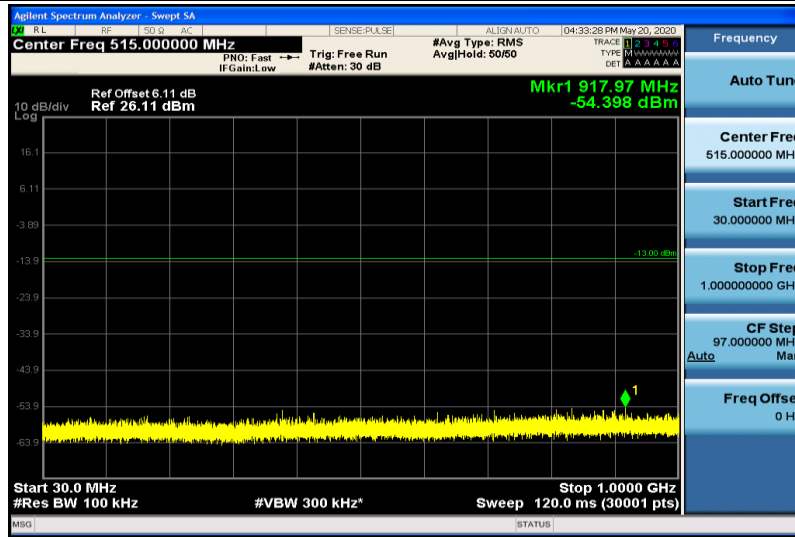

Band4-20MHz-16QAM-20050-1RB#0-1000~26000MHz

Band4-20MHz-16QAM-20175-1RB#0-30~1000MHz