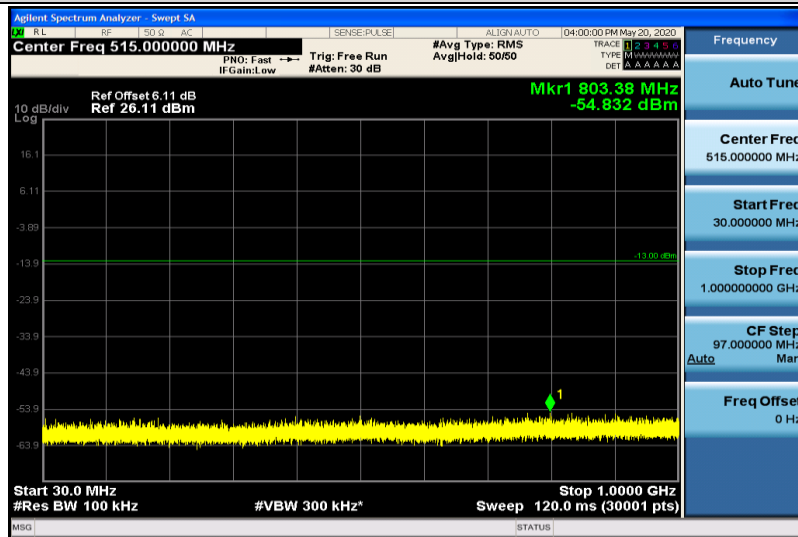

Band4-3MHz-16QAM-20175-1RB#0-1000~26000MHz

Band4-3MHz-16QAM-20385-1RB#0-30~1000MHz