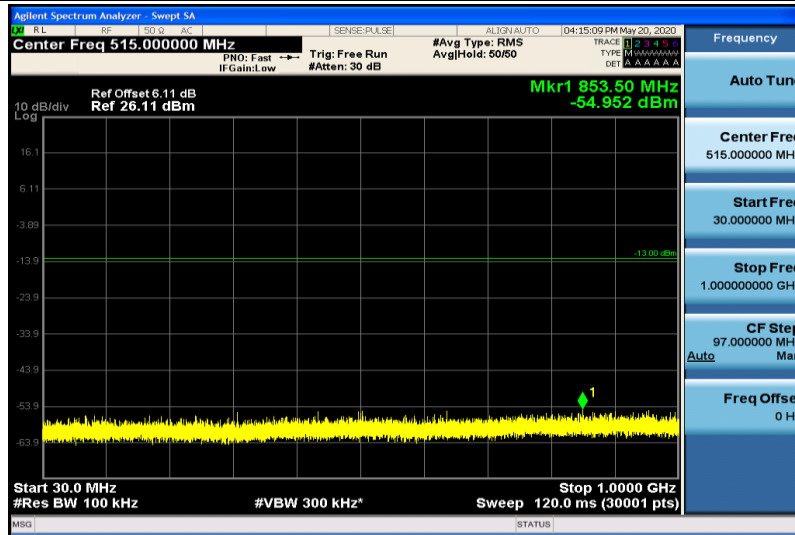

Band4-3MHz-16QAM-20175-1RB#0-30~1000MHz

Band4-3MHz-16QAM-20175-1RB#0-1000~26000MHz

Band4-3MHz-16QAM-20385-1RB#0-30~1000MHz

Band4-3MHz-16QAM-20385-1RB#0-1000~26000MHz

Band4-5MHz-QPSK-19975-1RB#0-30~100MHz

Band4-5MHz-QPSK-19975-1RB#0-1000~26000MHz