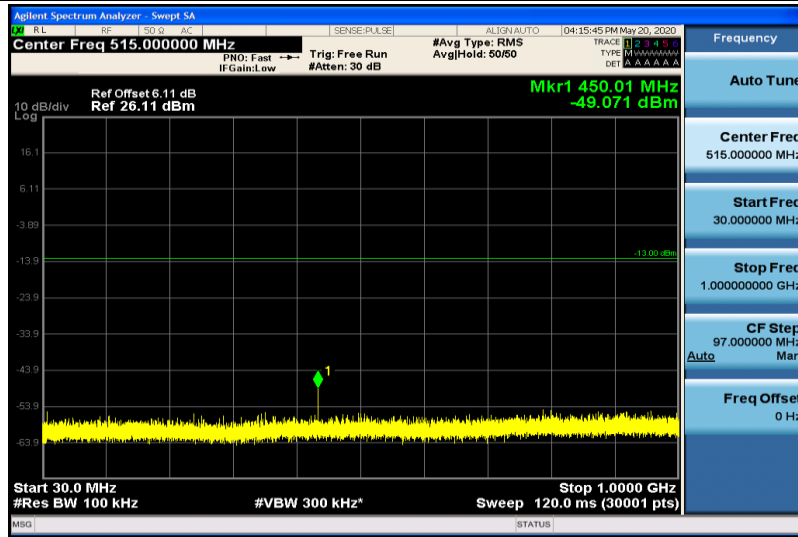

Band4-5MHz-QPSK-20175-1RB#0-30~1000MHz

Band4-5MHz-QPSK-20175-1RB#0-1000~26000MHz

Band4-5MHz-QPSK-20375-1RB#0-30~1000MHz

Band4-5MHz-QPSK-20375-1RB#0-1000~26000MHz

Band4-5MHz-16QAM-19975-1RB#0-30~1000MHz

Band4-5MHz-16QAM-19975-1RB#0-1000~26000MHz