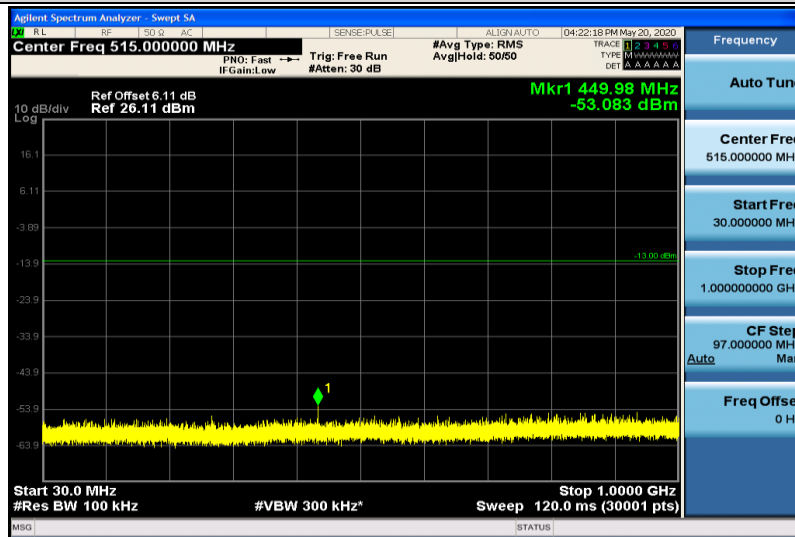

Band4-10MHz-QPSK-20175-1RB#0-1000~26000MHz

Band4-10MHz-QPSK-20350-1RB#0-30~1000MHz