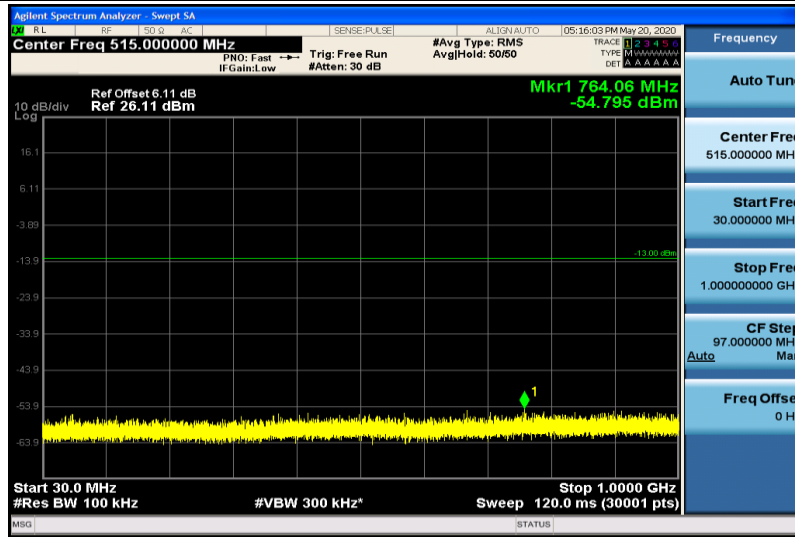

Band2-20MHz-QPSK-18900-1RB#0-30~1000MHz