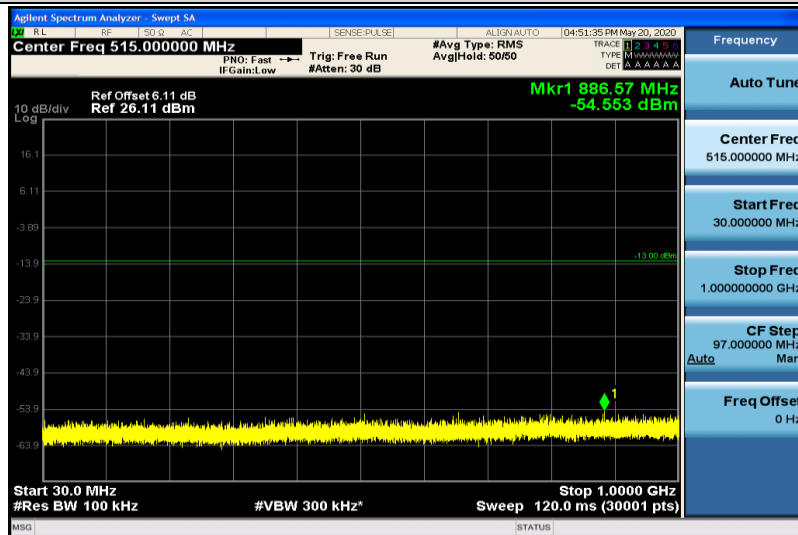

Band2-3MHz-16QAM-19185-1RB#0-30~1000MHz