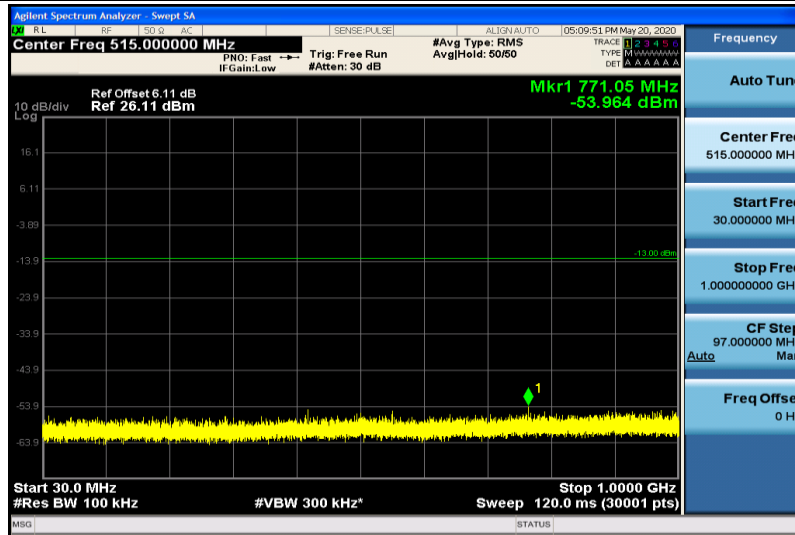

Band2-10MHz-16QAM-19150-1RB#0-30~1000MHz

Band2-10MHz-16QAM-19150-1RB#0-1000~26000MHz

Band2-15MHz-QPSK-18675-1RB#0-30~1000MHz

Band2-15MHz-QPSK-18675-1RB#0-1000~26000MHz

Band2-15MHz-QPSK-18900-1RB#0-30~1000MHz