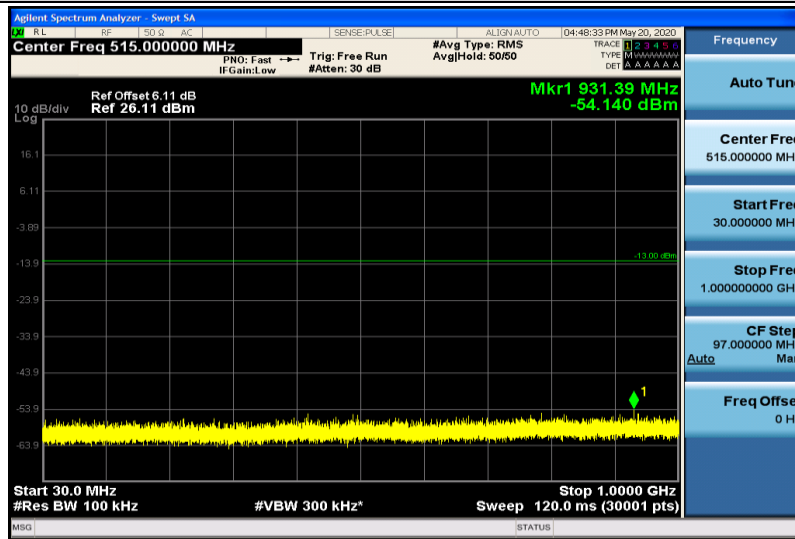

Band2-3MHz-QPSK-18615-1RB#0-30~1000MHz