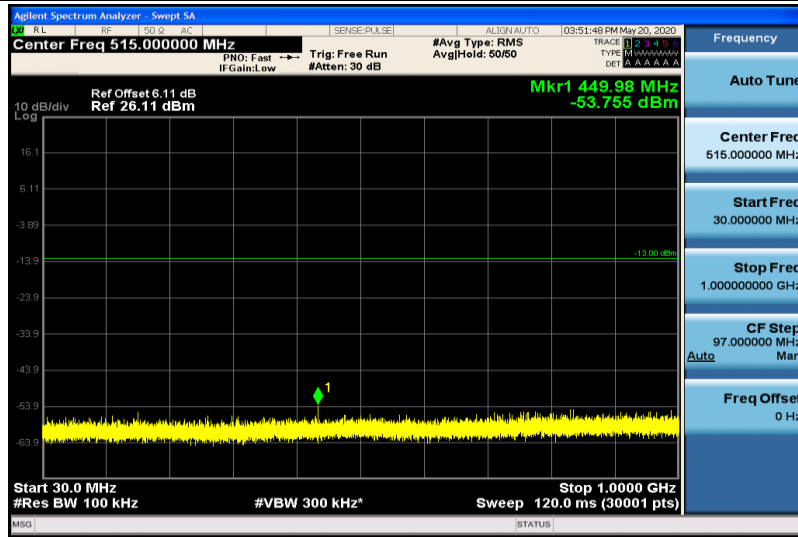

Band4-1.4MHz-QPSK-20175-1RB#0-30~1000MHz