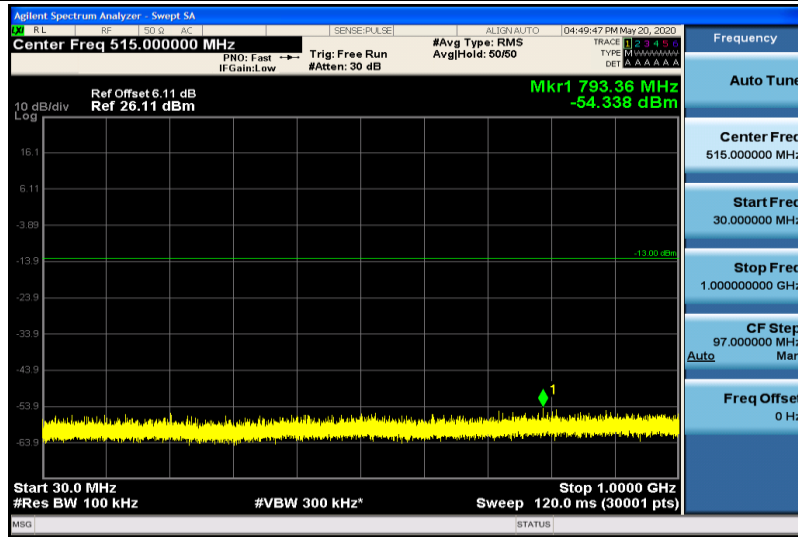

Band2-1.4MHz-16QAM-19193-1RB#0-30~1000MHz

Band2-1.4MHz-16QAM-19193-1RB#0-1000~26000MHz

Band2-3MHz-QPSK-18615-1RB#0-30~1000MHz

Band2-3MHz-QPSK-18615-1RB#0-1000~26000MHz

Band2-3MHz-QPSK-18900-1RB#0-30~1000MHz