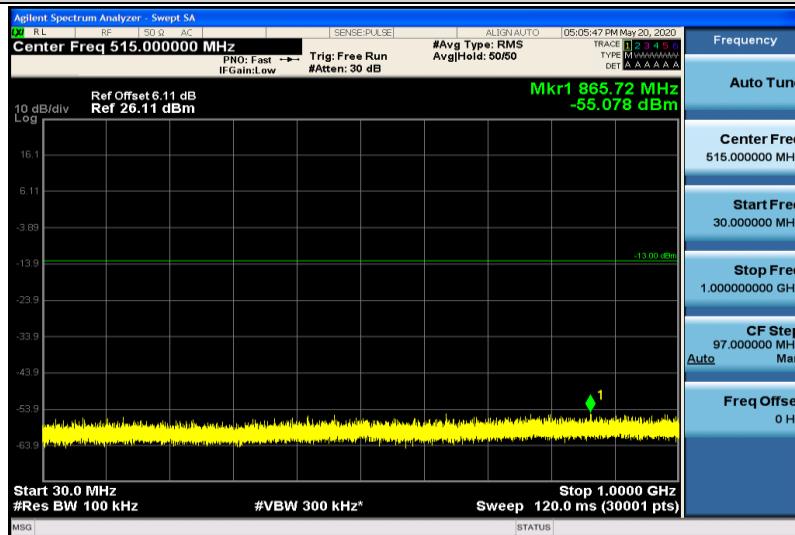

Band2-10MHz-QPSK-19150-1RB#0-1000~26000MHz

Band2-10MHz-16QAM-18650-1RB#0-30~1000MHz

Band2-10MHz-16QAM-18650-1RB#0-1000~26000MHz

Band2-10MHz-16QAM-18900-1RB#0-30~1000MHz

Band2-10MHz-16QAM-18900-1RB#0-1000~26000MHz