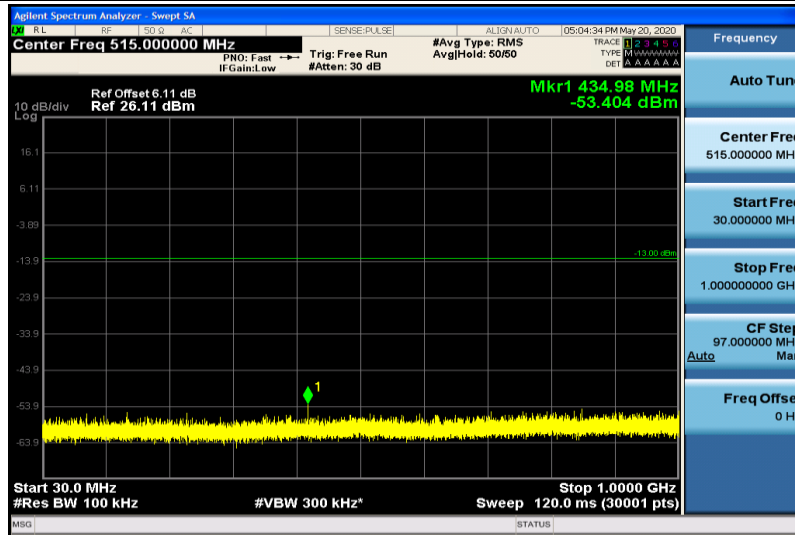

Band2-10MHz-16QAM-18900-1RB#0-30~1000MHz