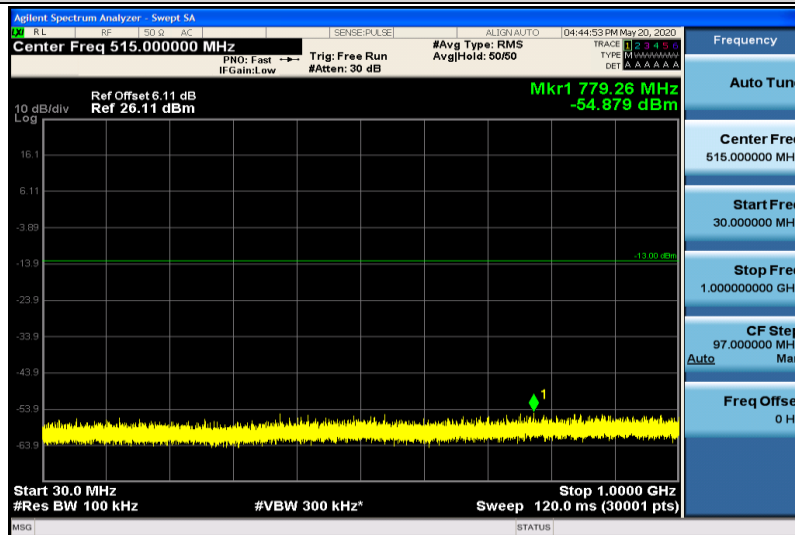

Test Graphs

Band2-1.4MHz-QPSK-18607-1RB#0-30~1000MHz

Band2-1.4MHz-QPSK-18607-1RB#0-1000~26000MHz

Band2-1.4MHz-QPSK-18900-1RB#0-30~1000MHz

Band2-1.4MHz-QPSK-18900-1RB#0-1000~26000MHz

Band2-1.4MHz-QPSK-19193-1RB#0-30~1000MHz