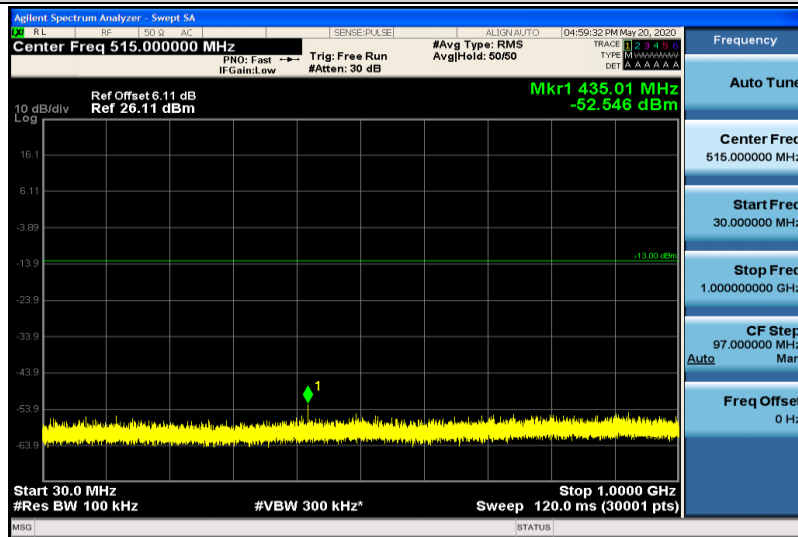

Band2-5MHz-16QAM-19175-1RB#0-30~1000MHz