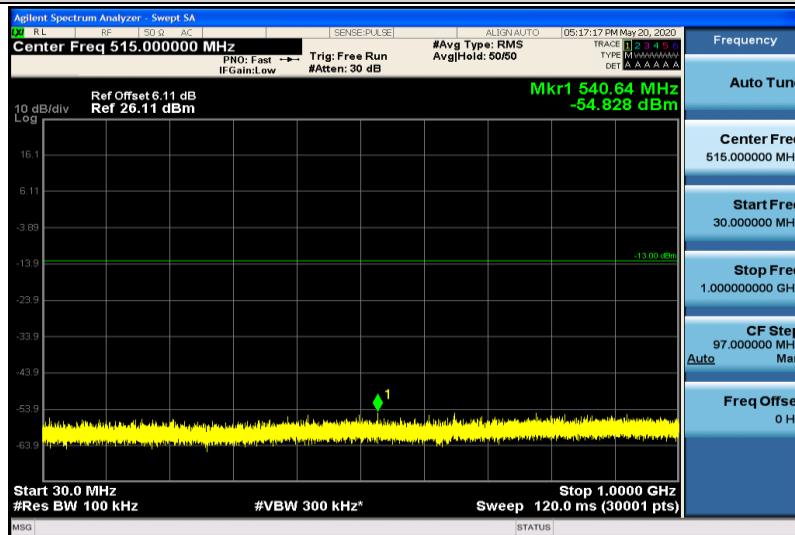

Band2-20MHz-QPSK-19100-1RB#0-30~1000MHz