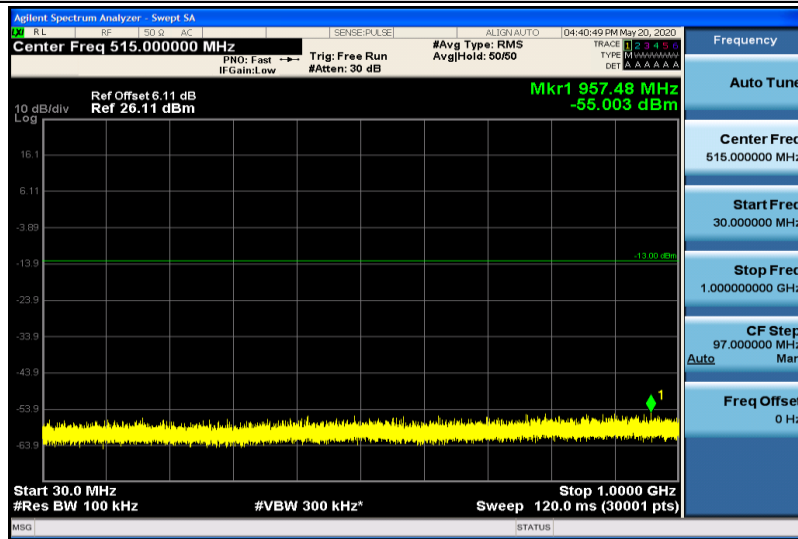

Band2-1.4MHz-16QAM-18607-1RB#0-30~1000MHz