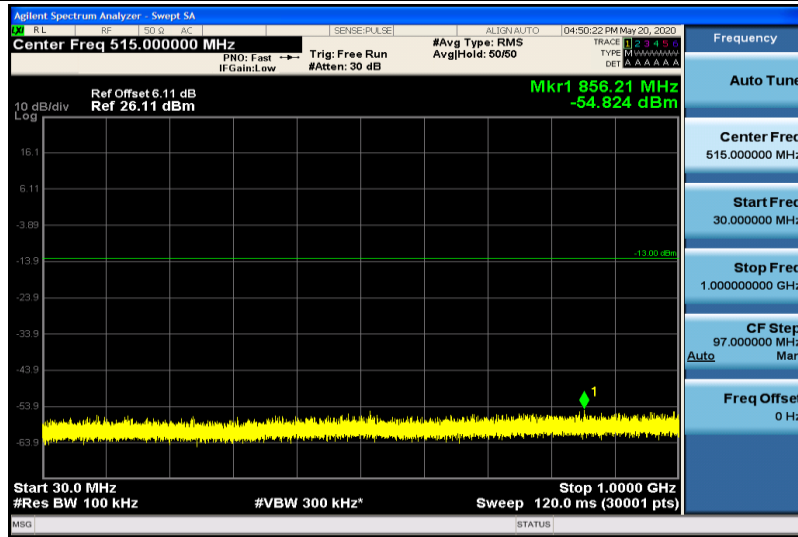

Band2-3MHz-QPSK-18900-1RB#0-1000~26000MHz

Band2-3MHz-QPSK-19185-1RB#0-30~1000MHz

Band2-3MHz-QPSK-19185-1RB#0-1000~26000MHz

Band2-3MHz-16QAM-18615-1RB#0-30~1000MHz

Band2-3MHz-16QAM-18615-1RB#0-1000~26000MHz