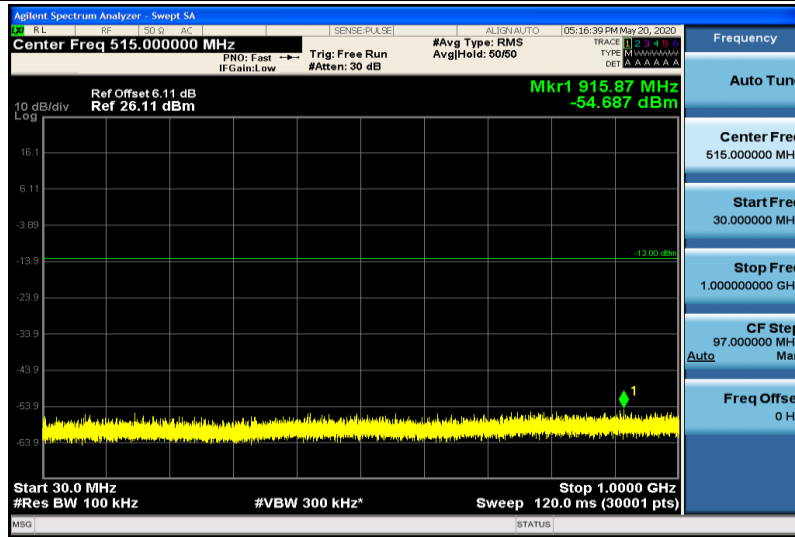

Band2-20MHz-16QAM-18900-1RB#0-30~1000MHz