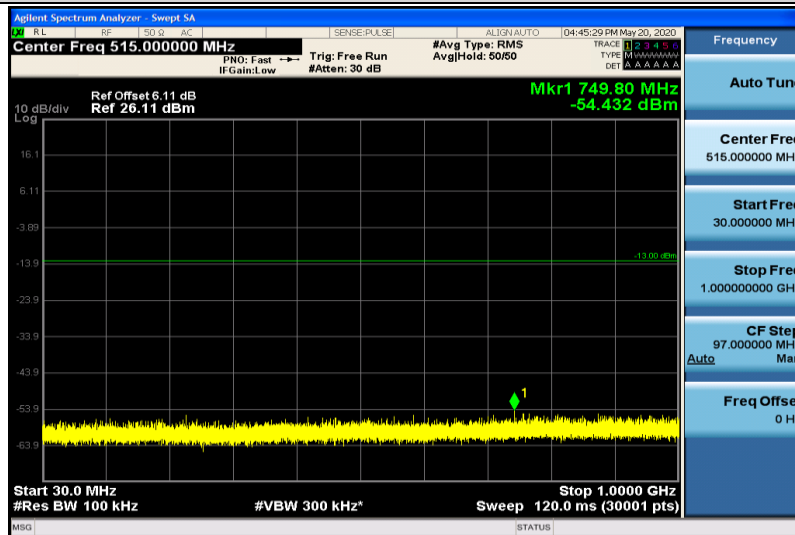

Band2-1.4MHz-QPSK-19193-1RB#0-1000~26000MHz

Band2-1.4MHz-16QAM-18607-1RB#0-30~1000MHz

Band2-1.4MHz-16QAM-18607-1RB#0-1000~26000MHz

Band2-1.4MHz-16QAM-18900-1RB#0-30~1000MHz

Band2-1.4MHz-16QAM-18900-1RB#0-1000~26000MHz