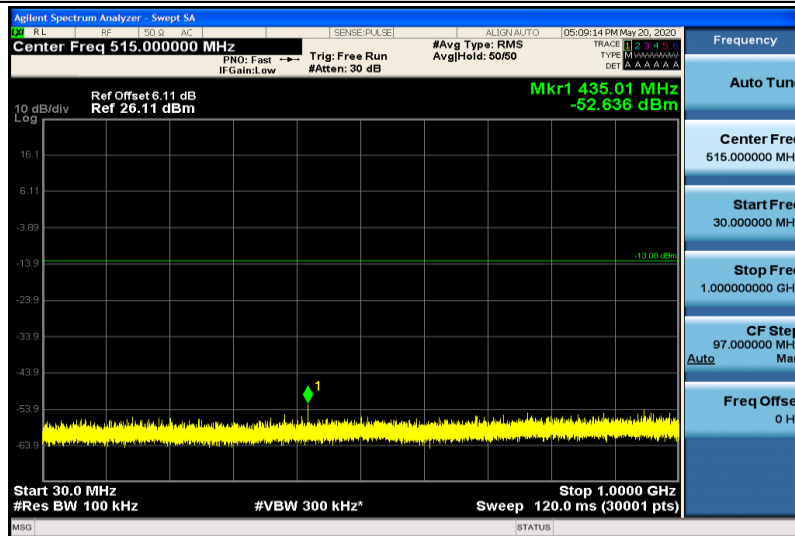

Band2-15MHz-16QAM-18675-1RB#0-30~1000MHz