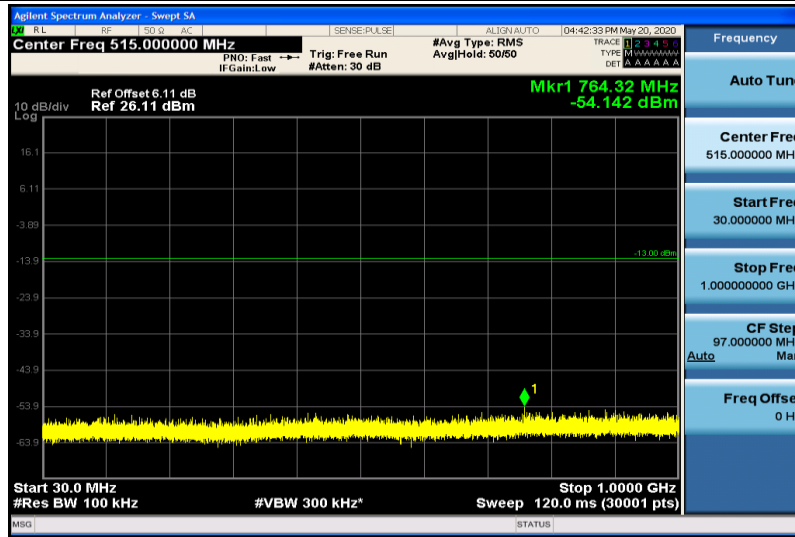

Band2-1.4MHz-QPSK-18900-1RB#0-30~1000MHz