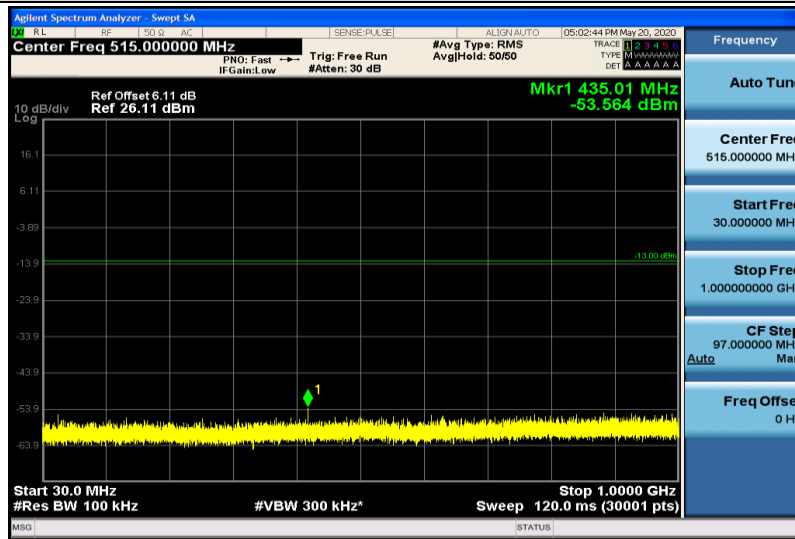

Band2-5MHz-16QAM-18625-1RB#0-1000~26000MHz

Band2-5MHz-16QAM-18900-1RB#0-30~1000MHz

Band2-5MHz-16QAM-18900-1RB#0-1000~26000MHz

Band2-5MHz-16QAM-19175-1RB#0-30~1000MHz

Band2-5MHz-16QAM-19175-1RB#0-1000~26000MHz