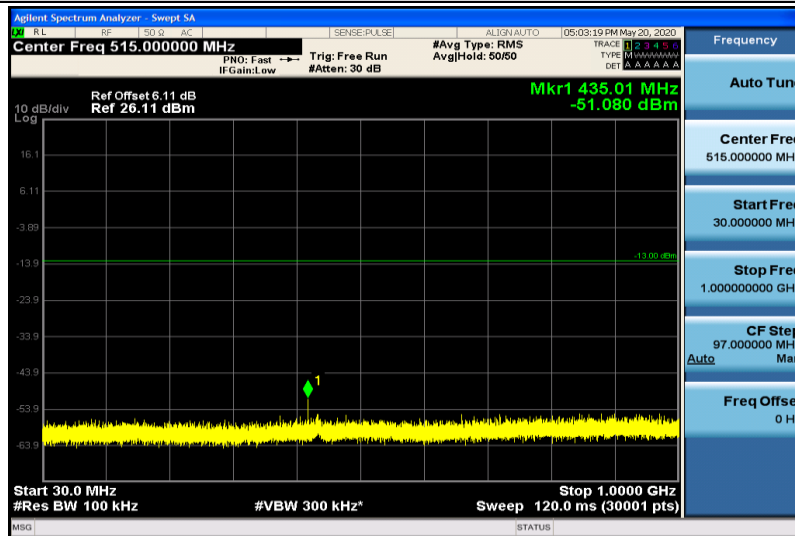

Band2-10MHz-16QAM-18650-1RB#0-30~1000MHz