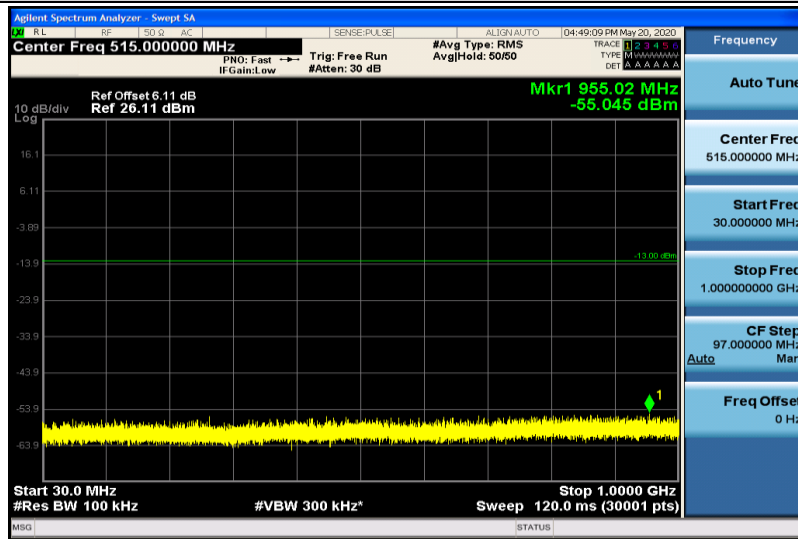

Band2-3MHz-16QAM-18615-1RB#0-30~1000MHz