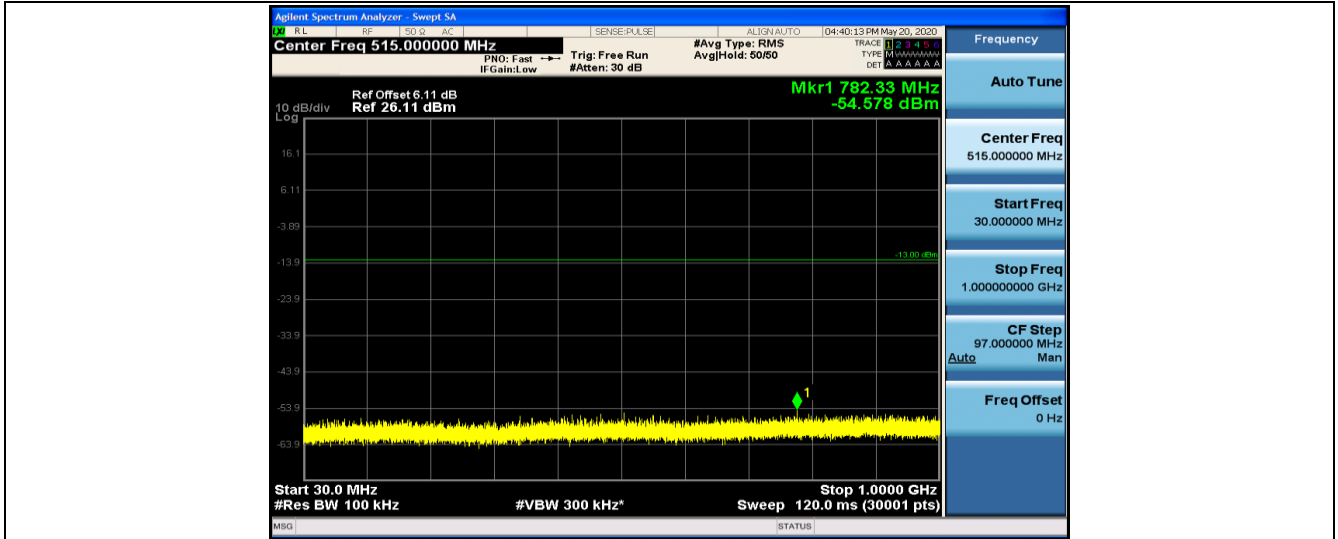

Band17	10MHz	16QAM	23780	1RB#0	1000~26000MHz	-38.55	PASS
Band17	10MHz	16QAM	23790	1RB#0	30~1000MHz	-54.01	PASS
Band17	10MHz	16QAM	23790	1RB#0	1000~26000MHz	-38.45	PASS
Band17	10MHz	16QAM	23800	1RB#0	30~1000MHz	-54.83	PASS
Band17	10MHz	16QAM	23800	1RB#0	1000~26000MHz	-38.45	PASS

Test Graphs

Band2-1.4MHz-QPSK-18607-1RB#0-30~1000MHz