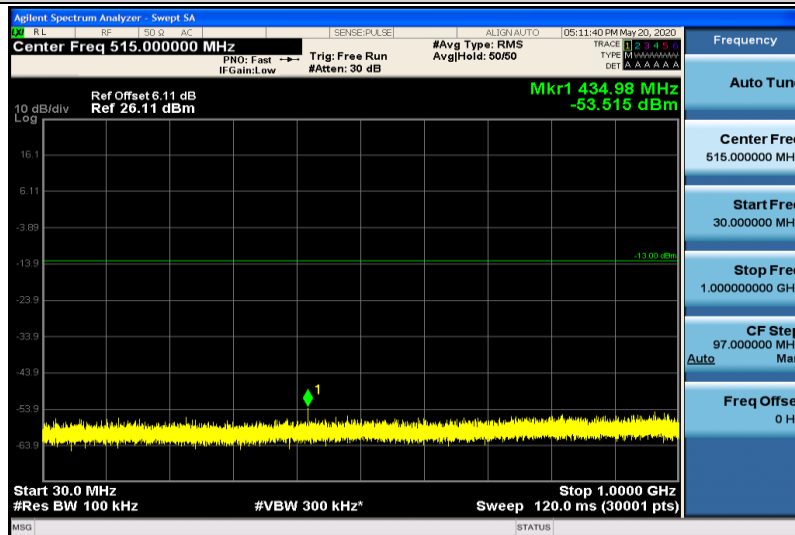

Band2-15MHz-16QAM-19125-1RB#0-30~1000MHz