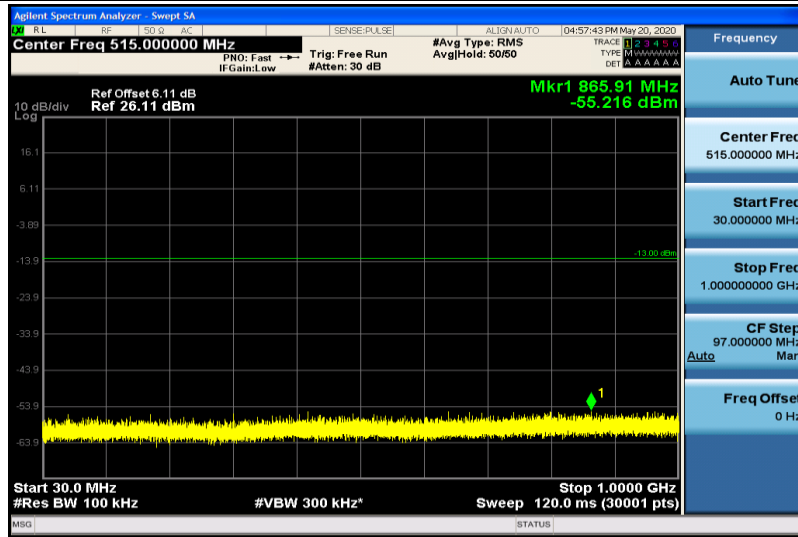

Band2-5MHz-QPSK-18900-1RB#0-30~1000MHz