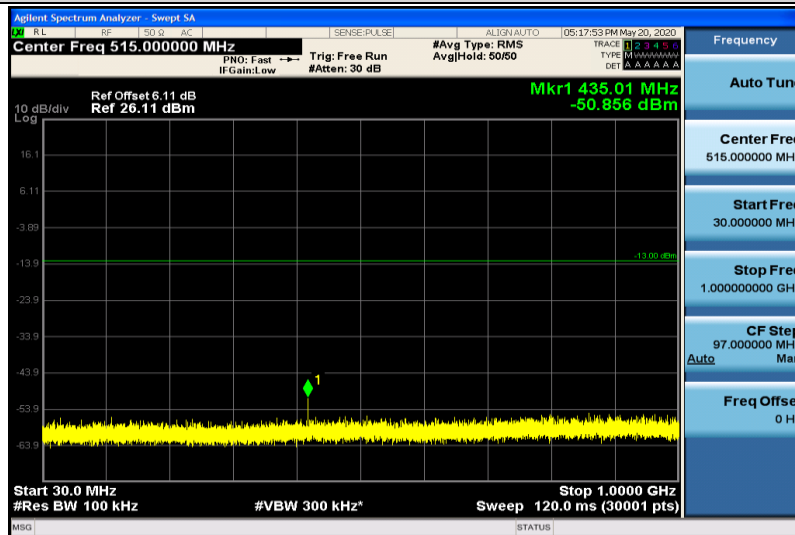

Band2-20MHz-16QAM-18700-1RB#0-30~1000MHz

Band2-20MHz-16QAM-18700-1RB#0-1000~26000MHz

Band2-20MHz-16QAM-18900-1RB#0-30~1000MHz

Band2-20MHz-16QAM-18900-1RB#0-1000~26000MHz

Band2-20MHz-16QAM-19100-1RB#0-30~1000MHz