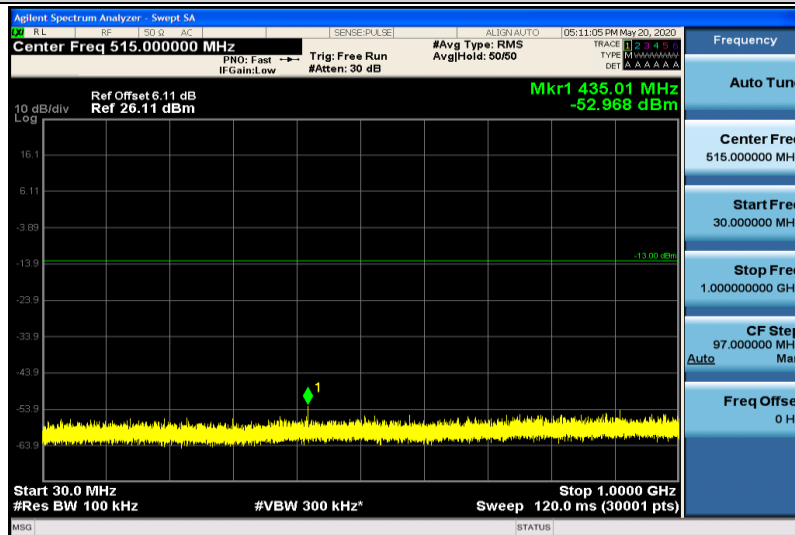

Band2-15MHz-QPSK-19125-1RB#0-30~1000MHz