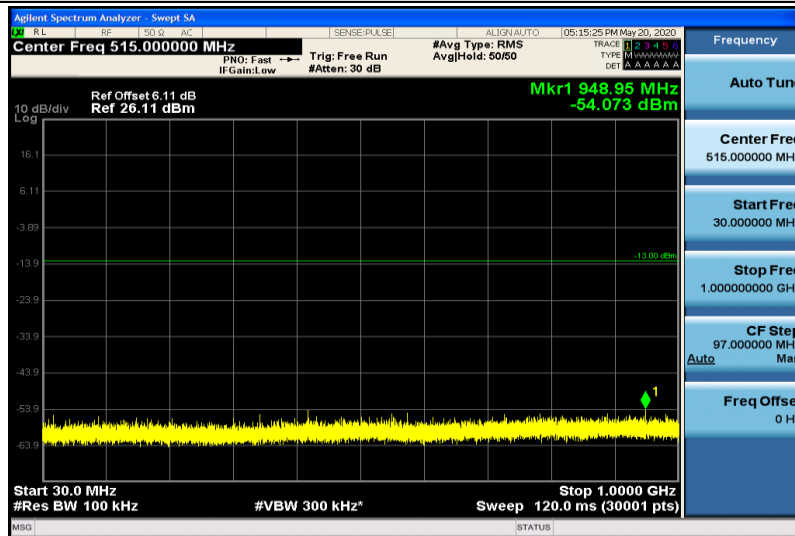

Band2-20MHz-QPSK-18700-1RB#0-1000~26000MHz

Band2-20MHz-QPSK-18900-1RB#0-30~1000MHz

Band2-20MHz-QPSK-18900-1RB#0-1000~26000MHz

Band2-20MHz-QPSK-19100-1RB#0-30~1000MHz

Band2-20MHz-QPSK-19100-1RB#0-1000~26000MHz