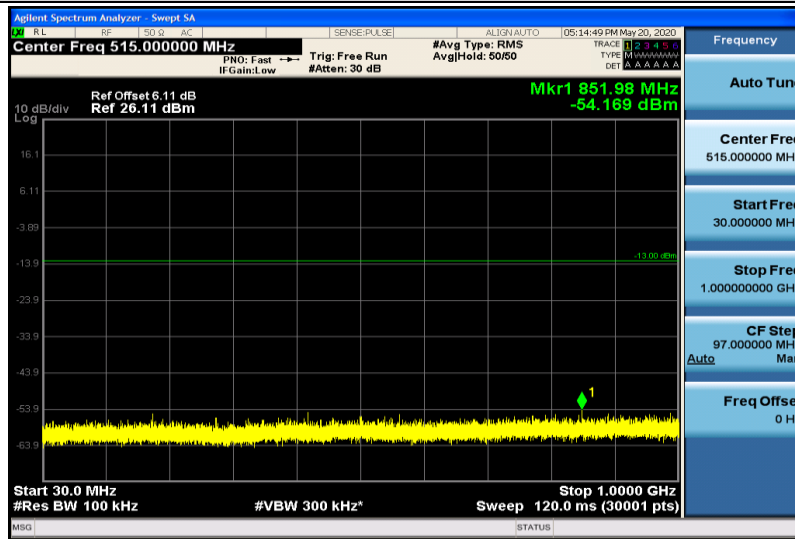

Band2-15MHz-16QAM-18900-1RB#0-30~1000MHz

Band2-15MHz-16QAM-18900-1RB#0-1000~26000MHz

Band2-15MHz-16QAM-19125-1RB#0-30~1000MHz

Band2-15MHz-16QAM-19125-1RB#0-1000~26000MHz

Band2-20MHz-QPSK-18700-1RB#0-30~1000MHz