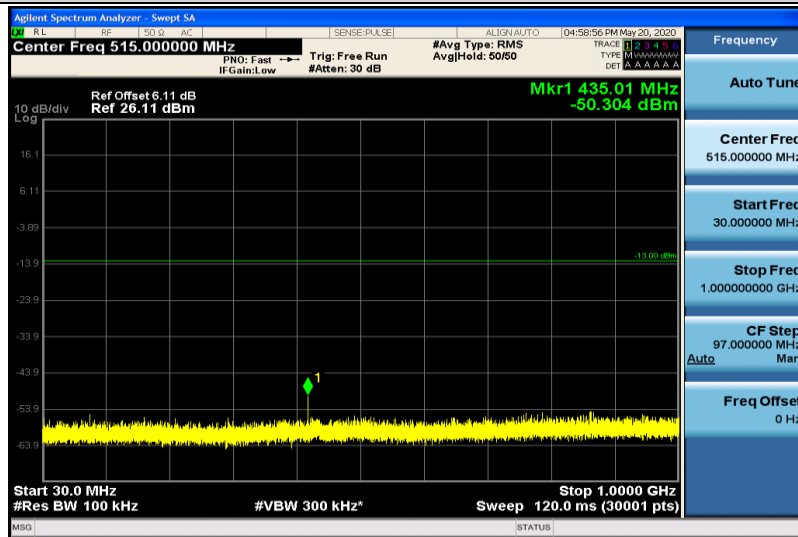

Band2-5MHz-QPSK-19175-1RB#0-30~1000MHz