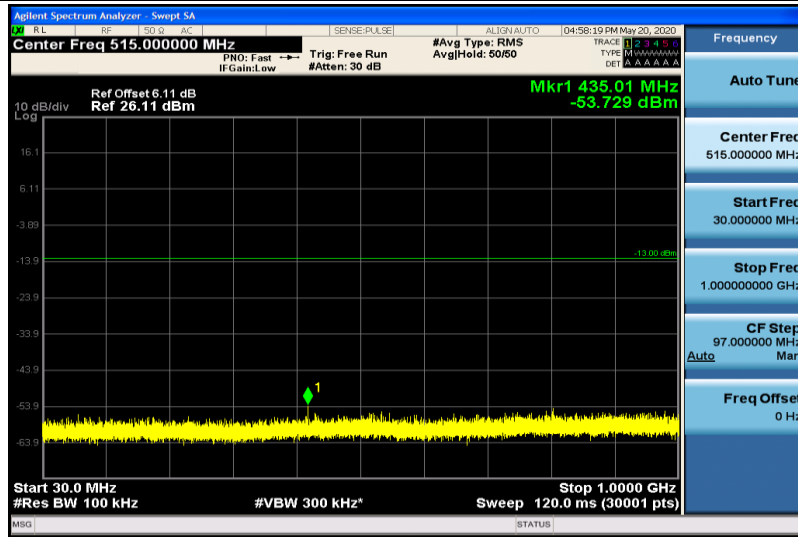

Band2-5MHz-16QAM-18900-1RB#0-30~1000MHz