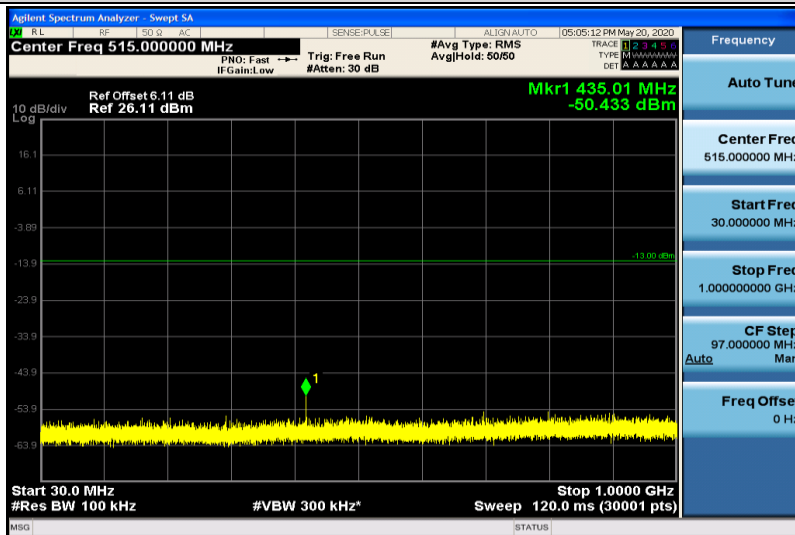

Band2-10MHz-QPSK-18650-1RB#0-30~1000MHz

Band2-10MHz-QPSK-18650-1RB#0-1000~26000MHz

Band2-10MHz-QPSK-18900-1RB#0-30~1000MHz

Band2-10MHz-QPSK-18900-1RB#0-1000~26000MHz

Band2-10MHz-QPSK-19150-1RB#0-30~1000MHz