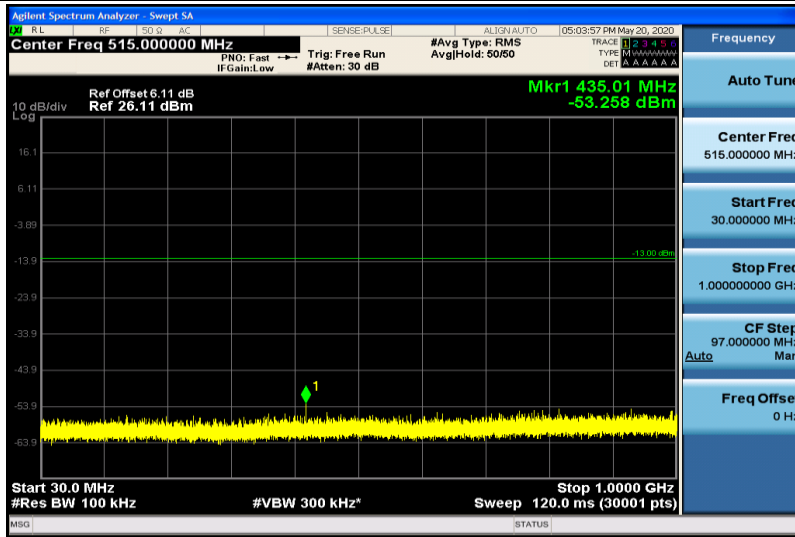

Band2-10MHz-QPSK-18900-1RB#0-30~1000MHz