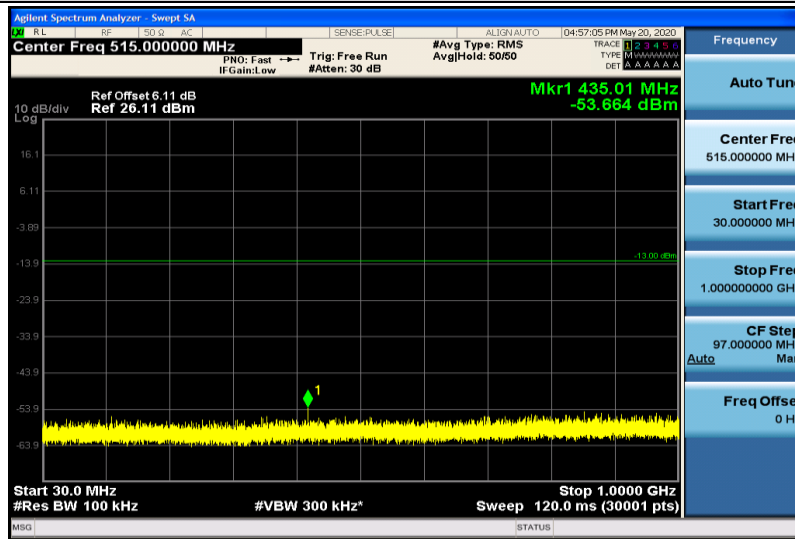

Band2-5MHz-QPSK-18625-1RB#0-1000~26000MHz

Band2-5MHz-QPSK-18900-1RB#0-30~1000MHz

Band2-5MHz-QPSK-18900-1RB#0-1000~26000MHz

Band2-5MHz-QPSK-19175-1RB#0-30~1000MHz

Band2-5MHz-QPSK-19175-1RB#0-1000~26000MHz

Band2-5MHz-16QAM-18625-1RB#0-30~1000MHz