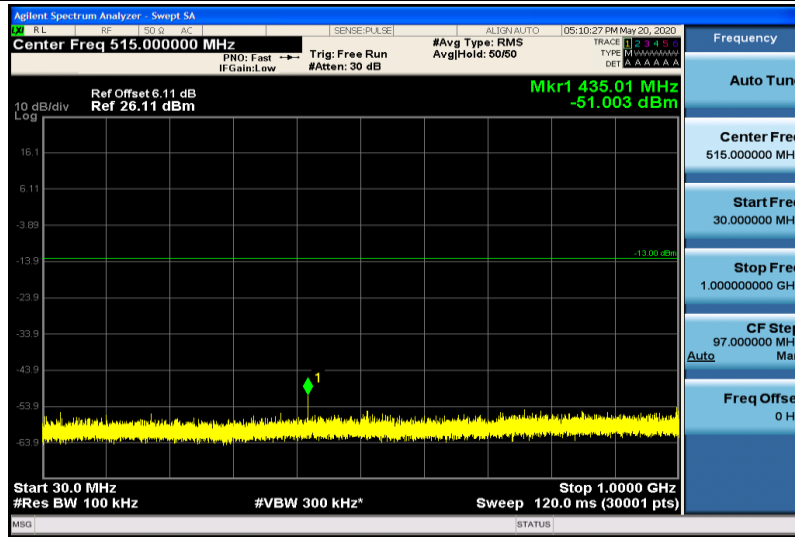

Band2-15MHz-QPSK-18900-1RB#0-1000~26000MHz

Band2-15MHz-QPSK-19125-1RB#0-30~1000MHz

Band2-15MHz-QPSK-19125-1RB#0-1000~26000MHz

Band2-15MHz-16QAM-18675-1RB#0-30~1000MHz

Band2-15MHz-16QAM-18675-1RB#0-1000~26000MHz