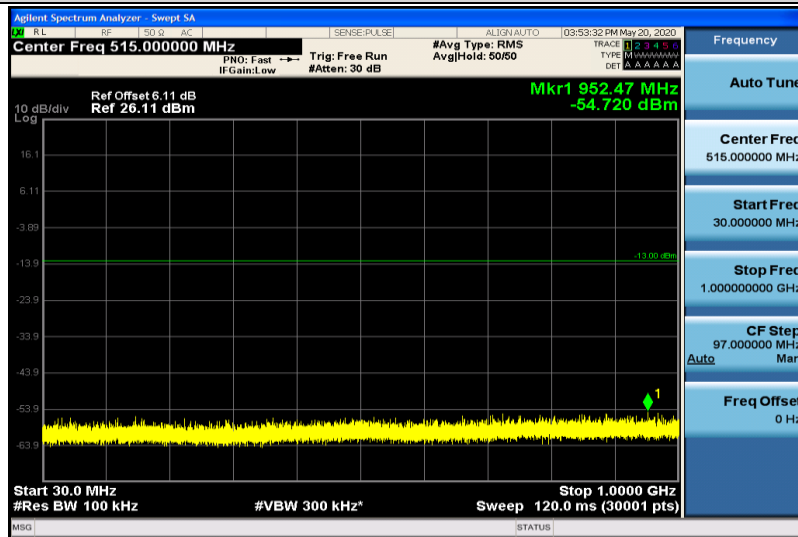

Band4-1.4MHz-QPSK-20393-1RB#0-30~1000MHz