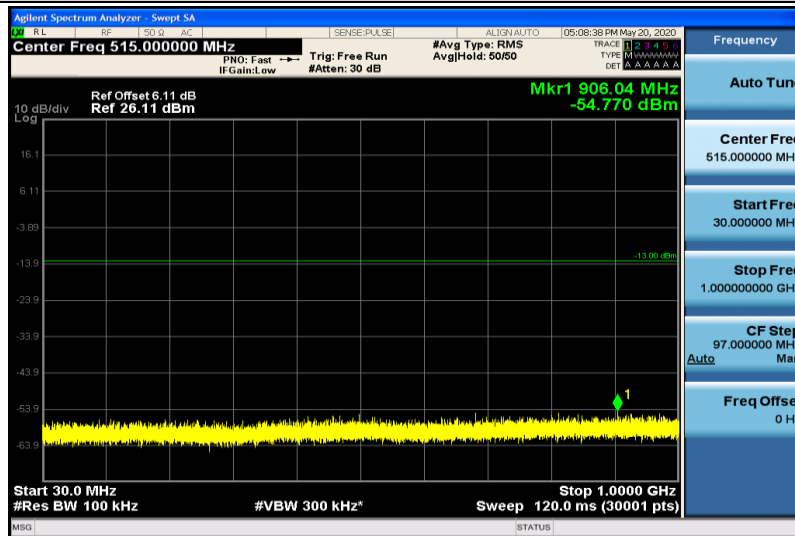

Band2-15MHz-QPSK-18675-1RB#0-30~1000MHz