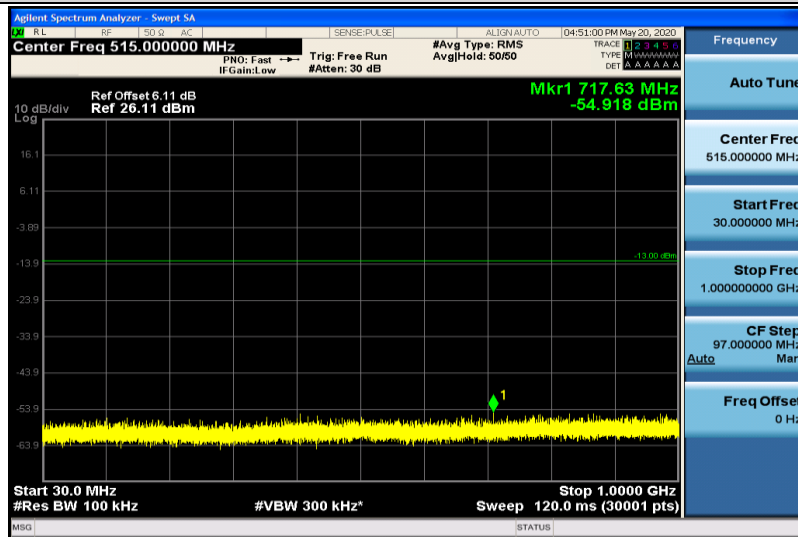

Band2-3MHz-QPSK-19185-1RB#0-30~1000MHz