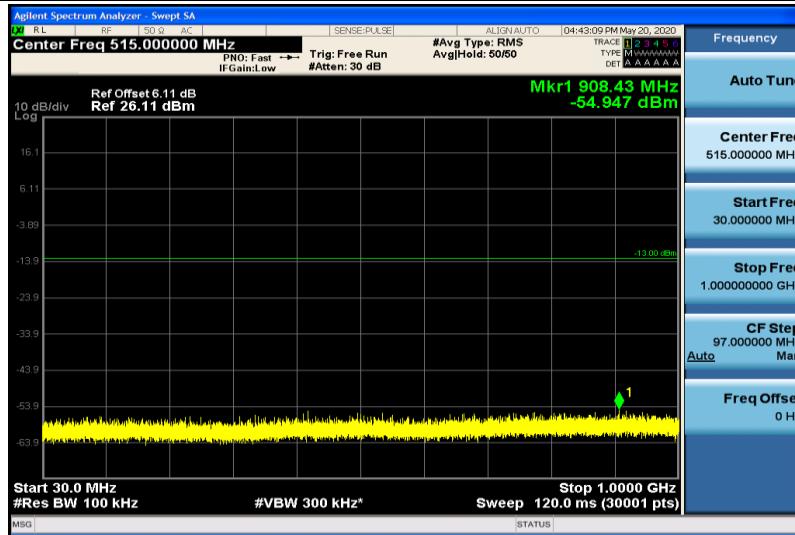

Band2-1.4MHz-16QAM-18900-1RB#0-30~1000MHz