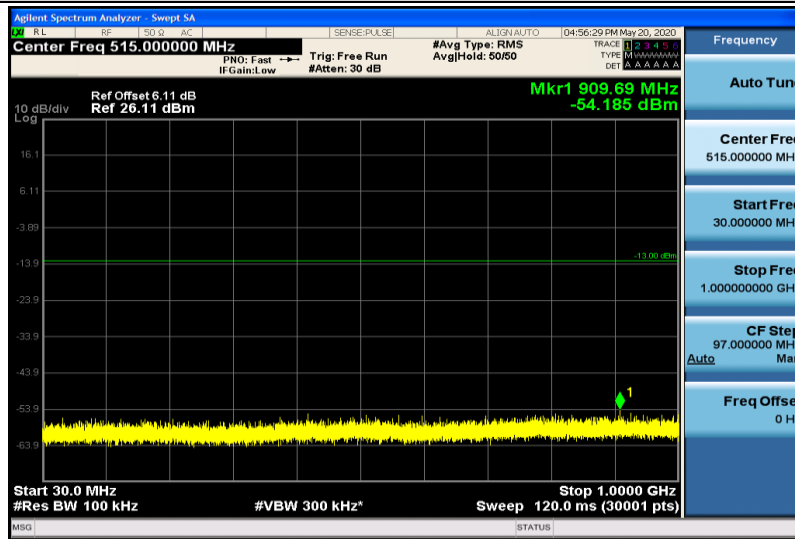

Band2-3MHz-16QAM-18900-1RB#0-30~1000MHz

Band2-3MHz-16QAM-18900-1RB#0-1000~26000MHz

Band2-3MHz-16QAM-19185-1RB#0-30~1000MHz

Band2-3MHz-16QAM-19185-1RB#0-1000~26000MHz

Band2-5MHz-QPSK-18625-1RB#0-30~1000MHz