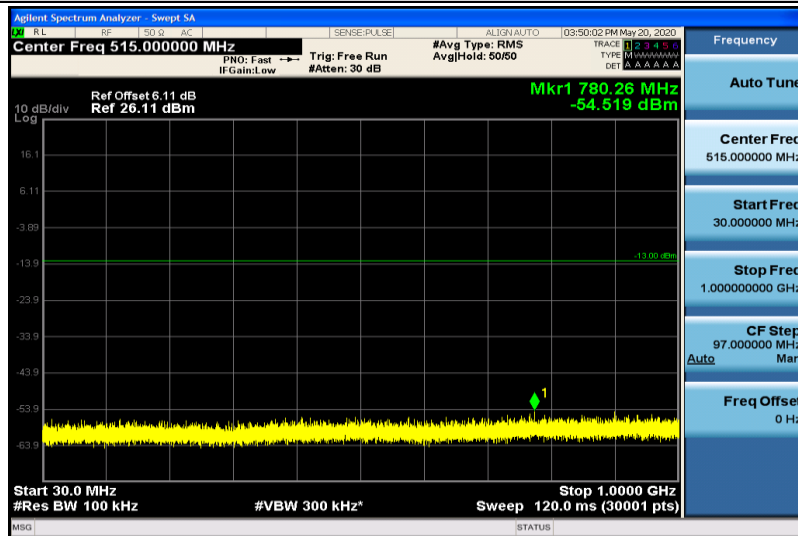

Band4-1.4MHz-QPSK-19957-1RB#0-30~1000MHz