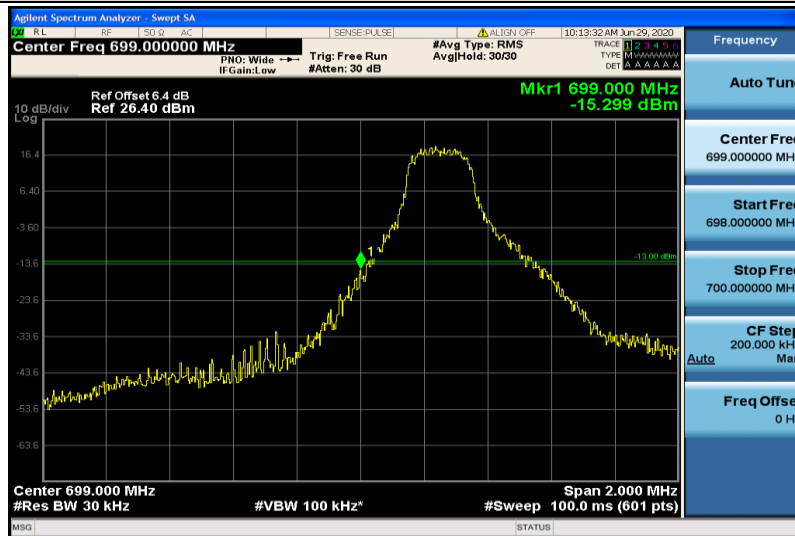

Band7-20MHz-16QAM-20850-1RB#0

Band7-20MHz-16QAM-20850-100RB#0

Band7-20MHz-16QAM-21350-1RB#99

Band7-20MHz-16QAM-21350-100RB#0

Band12-1.4MHz-QPSK-23017-1RB#0

Band12-1.4MHz-QPSK-23017-6RB#0

Band12-1.4MHz-QPSK-23173-1RB#5