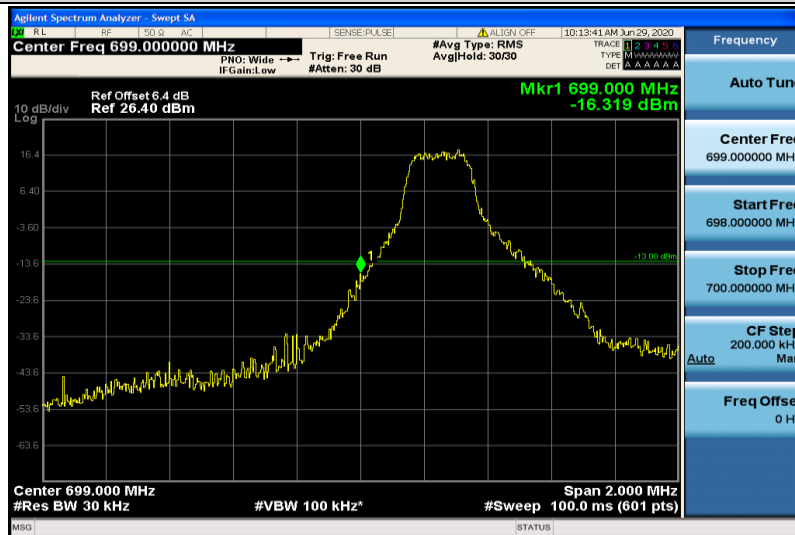

Band12-1.4MHz-QPSK-23173-6RB#0

Band12-1.4MHz-16QAM-23017-1RB#0