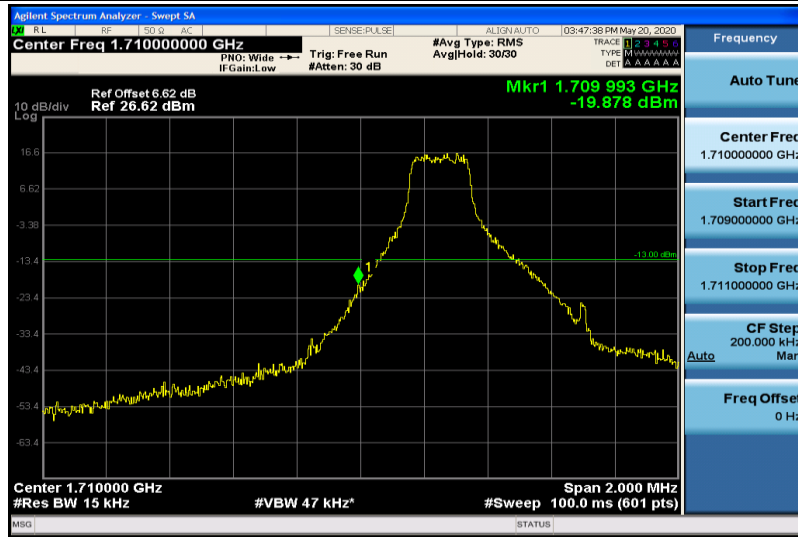

Band2-20MHz-16QAM-18700-1RB#0

Band2-20MHz-16QAM-18700-100RB#0

Band2-20MHz-16QAM-19100-1RB#99

Band2-20MHz-16QAM-19100-100RB#0

Band4-1.4MHz-QPSK-19957-1RB#0

Band4-1.4MHz-QPSK-19957-6RB#0

Band4-1.4MHz-QPSK-20393-1RB#5