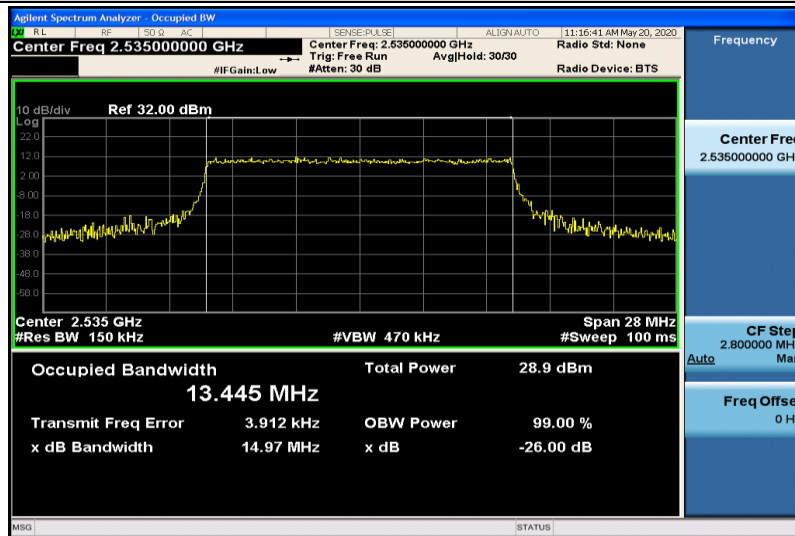

Band7-15MHz-16QAM-21100-75RB#0-13.445