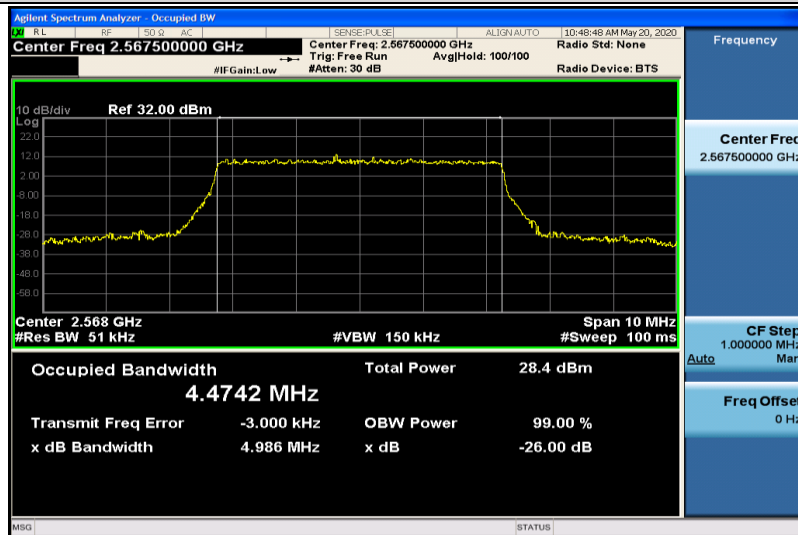

Band7-5MHz-16QAM-20775-25RB#0-4.4836

Band7-5MHz-16QAM-21100-25RB#0-4.4850

Band7-5MHz-16QAM-21425-25RB#0-4.4742

Band7-10MHz-QPSK-20800-50RB#0-8.9517

Band7-10MHz-QPSK-21100-50RB#0-8.9449

Band7-10MHz-QPSK-21400-50RB#0-8.9700