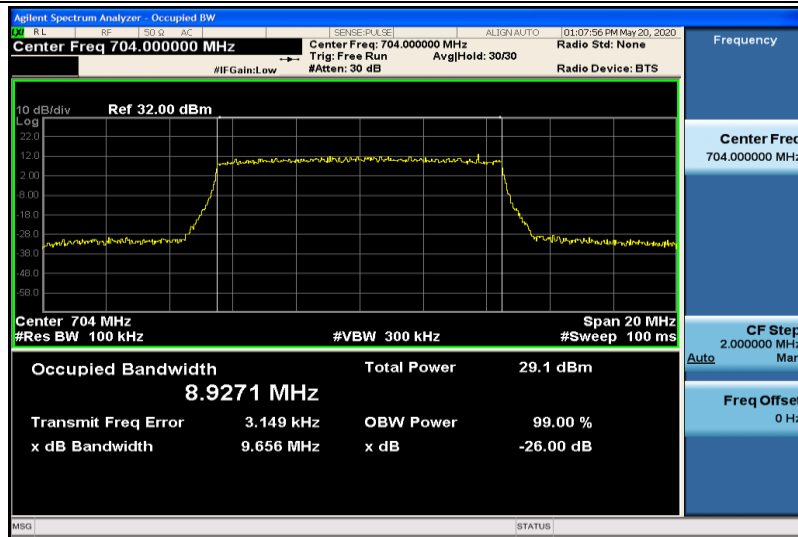

Band12-5MHz-16QAM-23035-25RB#0-4.4842

Band12-5MHz-16QAM-23095-25RB#0-4.4911

Band12-5MHz-16QAM-23155-25RB#0-4.4734

Band12-10MHz-QPSK-23060-50RB#0-8.9282

Band12-10MHz-QPSK-23095-50RB#0-8.9527

Band12-10MHz-QPSK-23130-50RB#0-8.9574