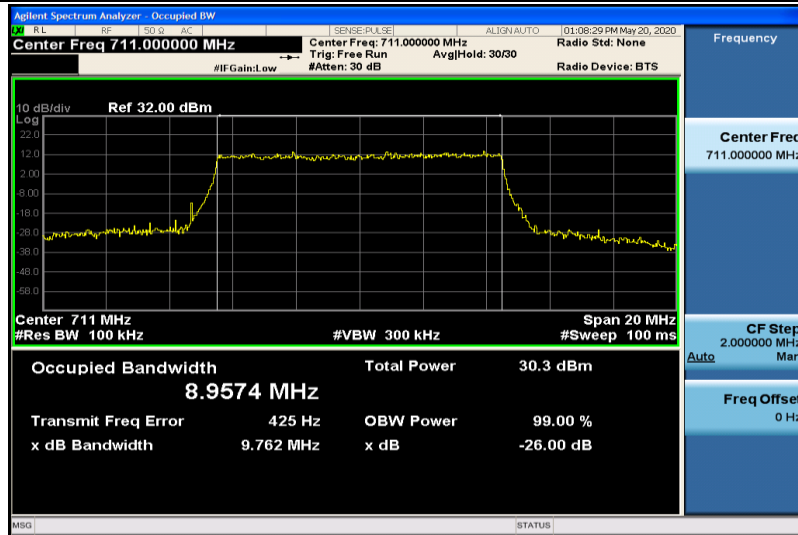

Band12-5MHz-16QAM-23035-25RB#0-4.4842

Band12-5MHz-16QAM-23095-25RB#0-4.4911

Band12-5MHz-16QAM-23155-25RB#0-4.4734

Band12-10MHz-QPSK-23060-50RB#0-8.9282

Band12-10MHz-QPSK-23095-50RB#0-8.9527

Band12-10MHz-QPSK-23130-50RB#0-8.9574