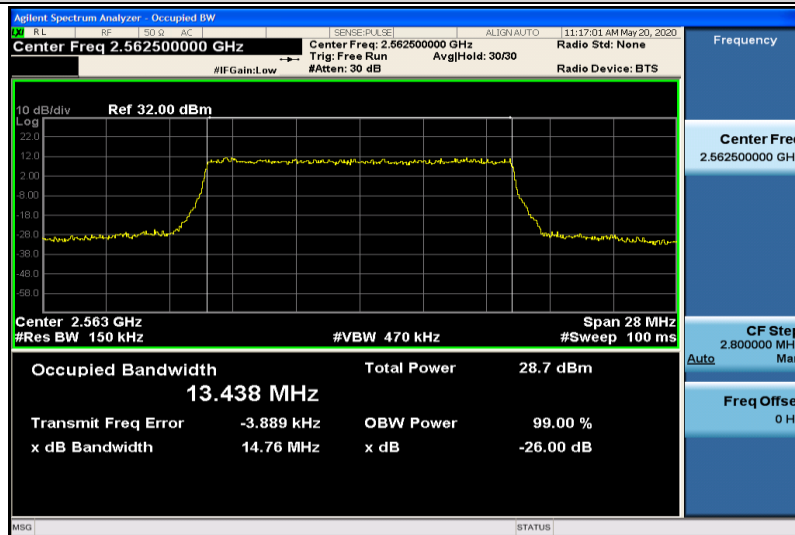

Band7-15MHz-16QAM-21375-75RB#0-13.438