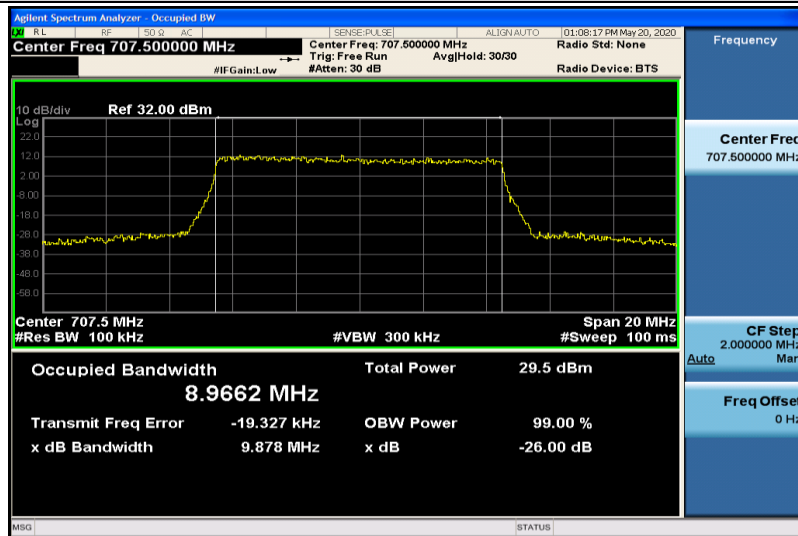

Band12-10MHz-16QAM-23095-50RB#0-8.9662