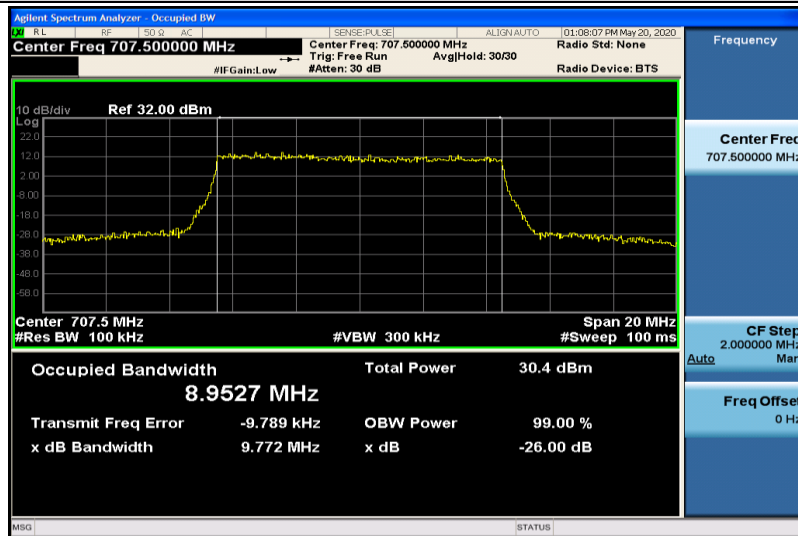

Band12-5MHz-16QAM-23035-25RB#0-4.4842

Band12-5MHz-16QAM-23095-25RB#0-4.4911

Band12-5MHz-16QAM-23155-25RB#0-4.4734

Band12-10MHz-QPSK-23060-50RB#0-8.9282

Band12-10MHz-QPSK-23095-50RB#0-8.9527

Band12-10MHz-QPSK-23130-50RB#0-8.9574