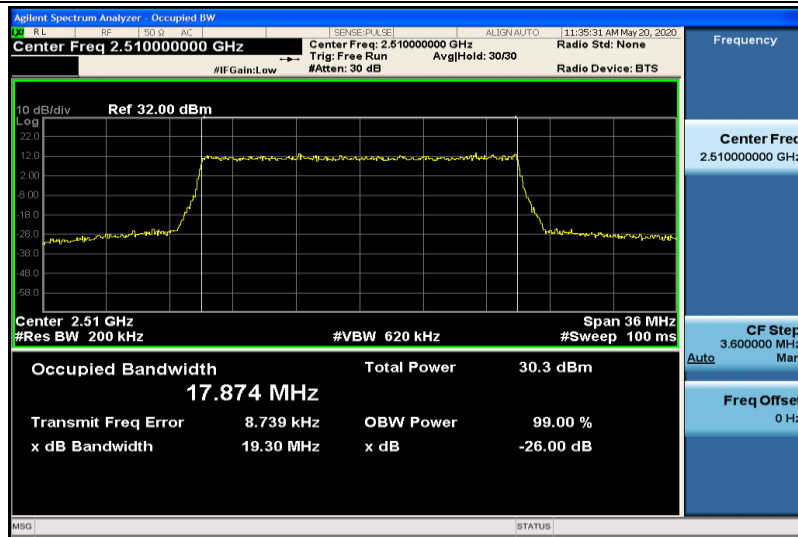

Band7-20MHz-QPSK-20850-100RB#0-17.874