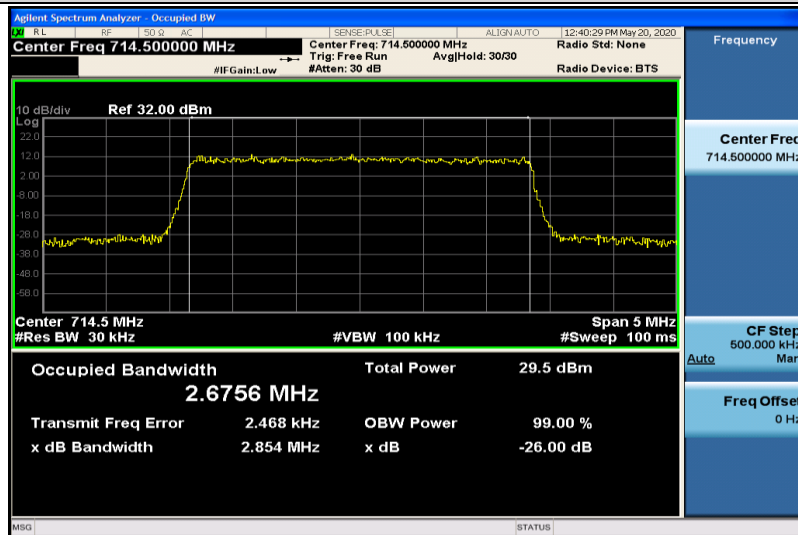

Band12-1.4MHz-16QAM-23017-6RB#0-1.0789

Band12-1.4MHz-16QAM-23095-6RB#0-1.0797

Band12-1.4MHz-16QAM-23173-6RB#0-1.0775

Band12-3MHz-QPSK-23025-15RB#0-2.6799

Band12-3MHz-QPSK-23095-15RB#0-2.6851

Band12-3MHz-QPSK-23165-15RB#0-2.6756