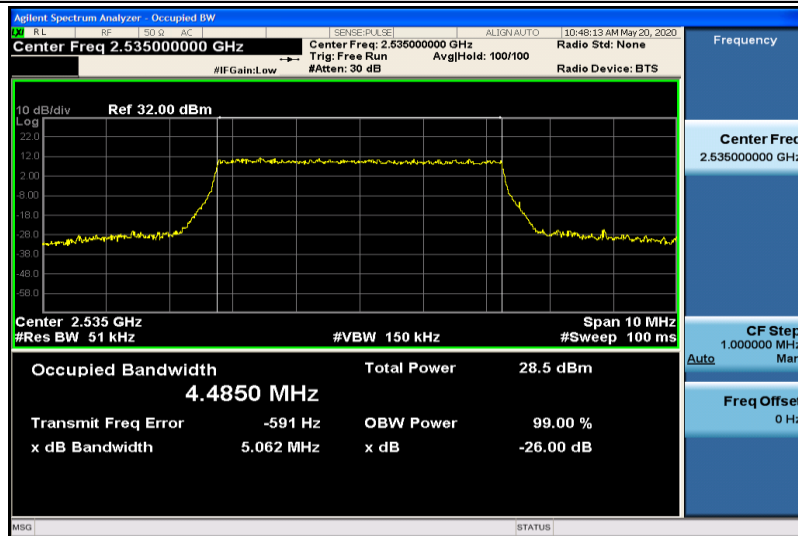

Band7-5MHz-16QAM-20775-25RB#0-4.4836

Band7-5MHz-16QAM-21100-25RB#0-4.4850

Band7-5MHz-16QAM-21425-25RB#0-4.4742

Band7-10MHz-QPSK-20800-50RB#0-8.9517

Band7-10MHz-QPSK-21100-50RB#0-8.9449

Band7-10MHz-QPSK-21400-50RB#0-8.9700