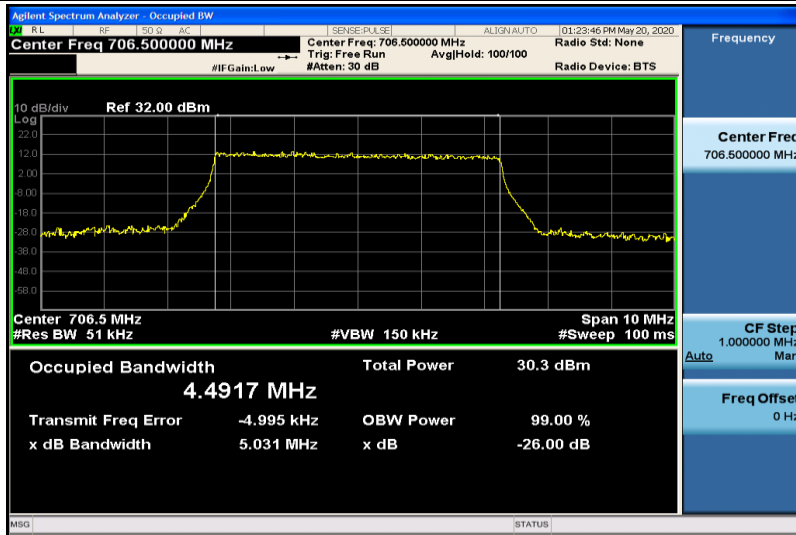

Band17-5MHz-QPSK-23755-25RB#0-4.4917