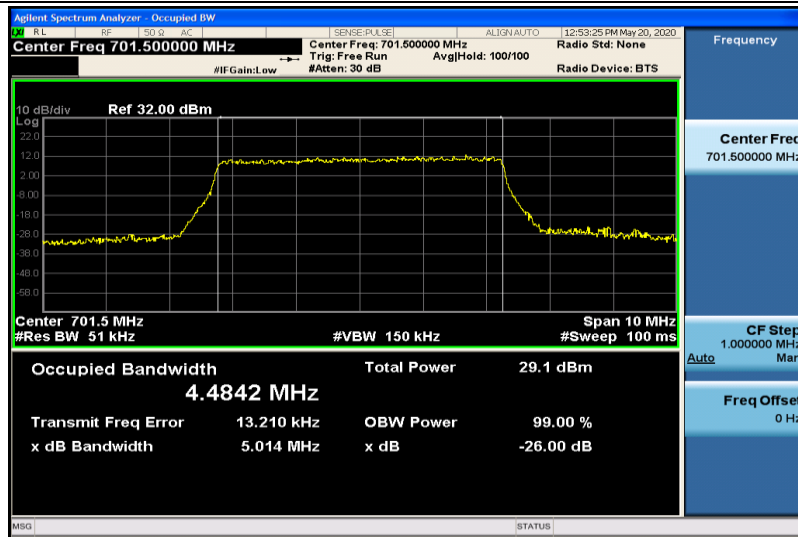

Band12-3MHz-16QAM-23025-15RB#0-2.6735

Band12-3MHz-16QAM-23095-15RB#0-2.6790

Band12-3MHz-16QAM-23165-15RB#0-2.6706

Band12-5MHz-QPSK-23035-25RB#0-4.4679

Band12-5MHz-QPSK-23095-25RB#0-4.4833

Band12-5MHz-QPSK-23155-25RB#0-4.4833