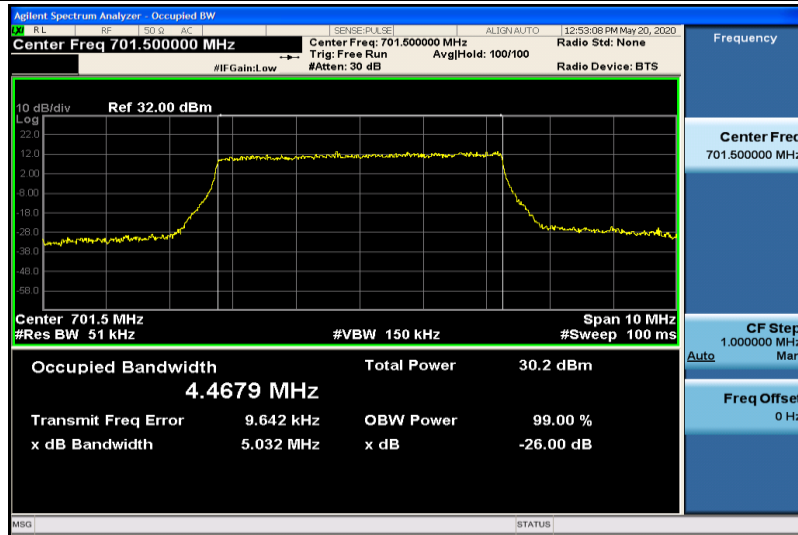

Band12-5MHz-QPSK-23035-25RB#0-4.4679