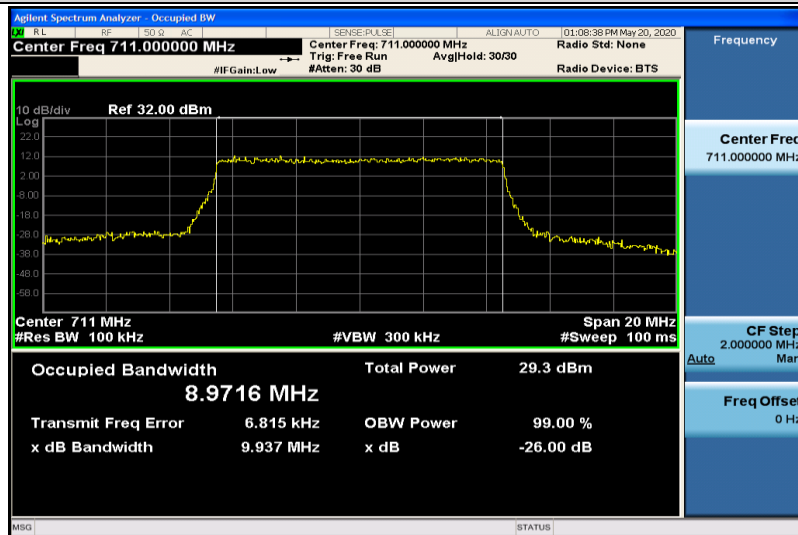

Band12-10MHz-16QAM-23130-50RB#0-8.9716