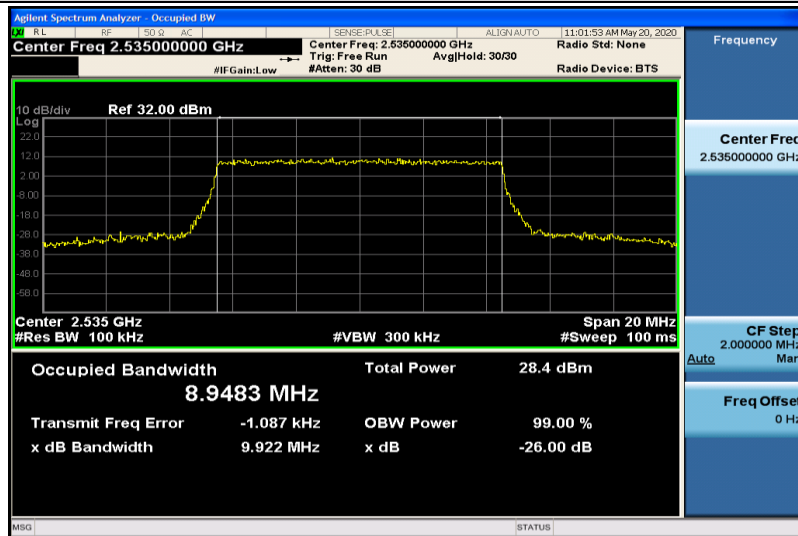

Band7-10MHz-16QAM-21100-50RB#0-8.9483