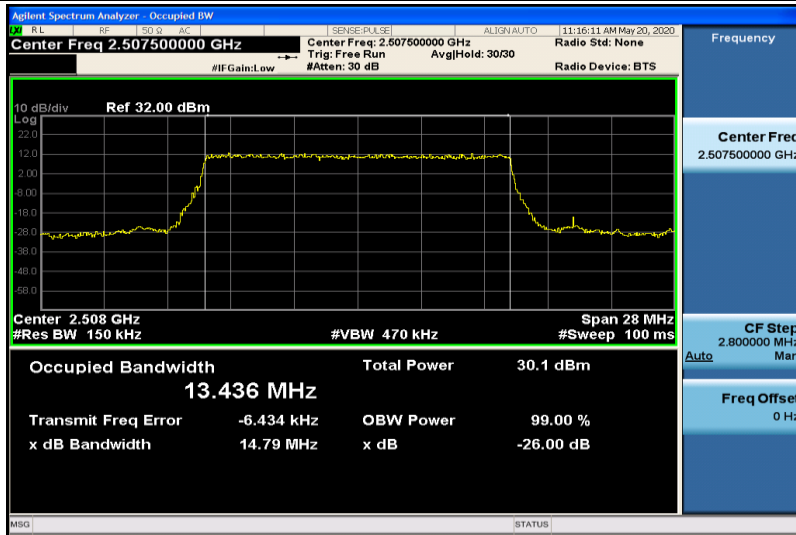

Band7-15MHz-QPSK-20825-75RB#0-13.436