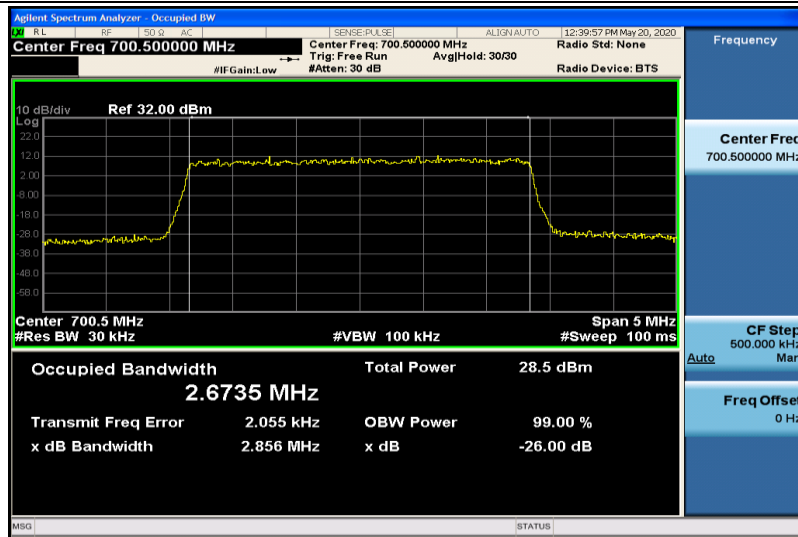

Band12-1.4MHz-16QAM-23017-6RB#0-1.0789

Band12-1.4MHz-16QAM-23095-6RB#0-1.0797

Band12-1.4MHz-16QAM-23173-6RB#0-1.0775

Band12-3MHz-QPSK-23025-15RB#0-2.6799

Band12-3MHz-QPSK-23095-15RB#0-2.6851

Band12-3MHz-QPSK-23165-15RB#0-2.6756