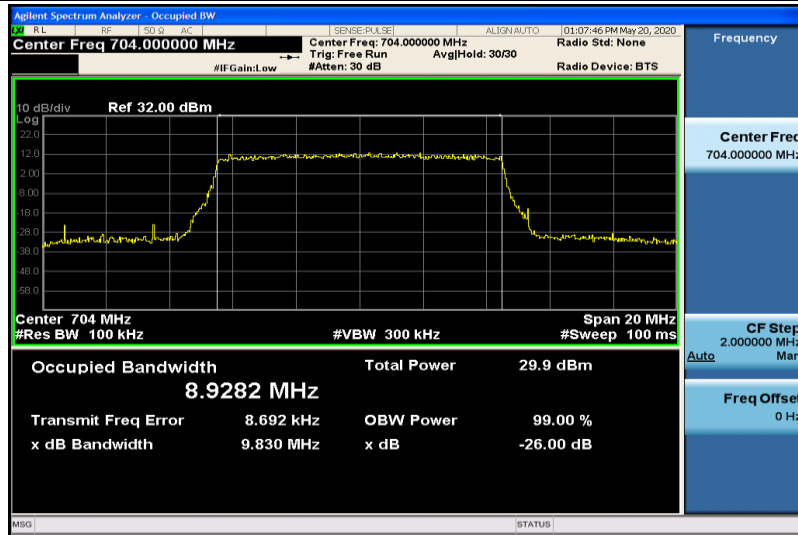

Band12-10MHz-QPSK-23060-50RB#0-8.9282