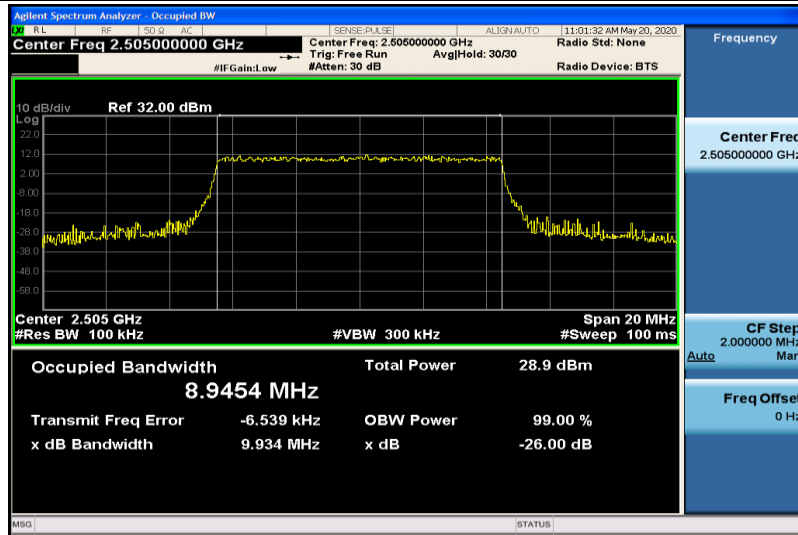

Band7-5MHz-16QAM-20775-25RB#0-4.4836

Band7-5MHz-16QAM-21100-25RB#0-4.4850

Band7-5MHz-16QAM-21425-25RB#0-4.4742

Band7-10MHz-QPSK-20800-50RB#0-8.9517

Band7-10MHz-QPSK-21100-50RB#0-8.9449

Band7-10MHz-QPSK-21400-50RB#0-8.9700