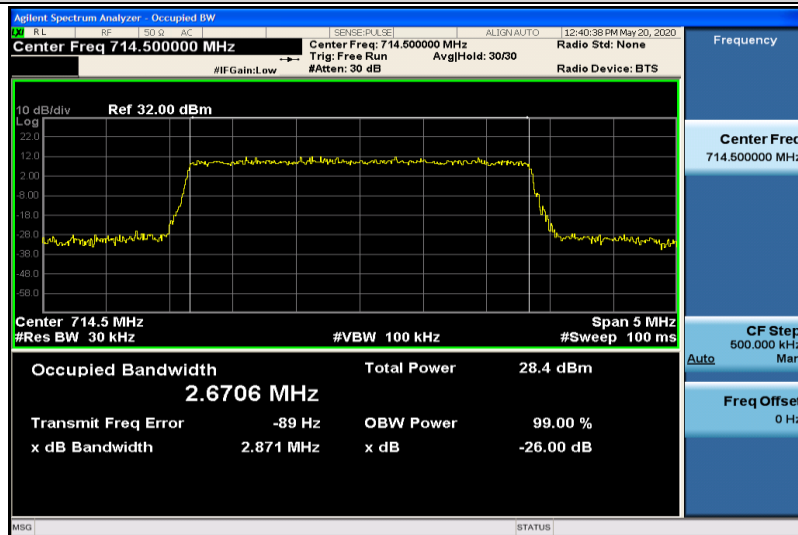

Band12-3MHz-16QAM-23165-15RB#0-2.6706