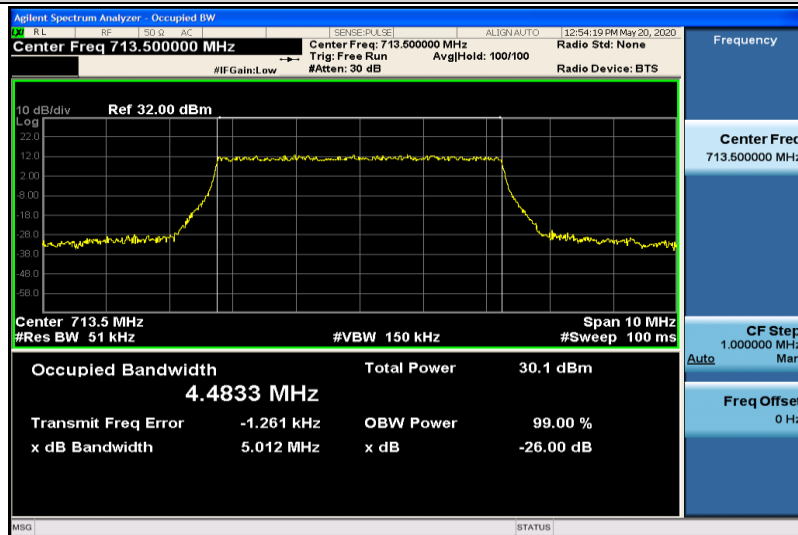

Band12-3MHz-16QAM-23025-15RB#0-2.6735

Band12-3MHz-16QAM-23095-15RB#0-2.6790

Band12-3MHz-16QAM-23165-15RB#0-2.6706

Band12-5MHz-QPSK-23035-25RB#0-4.4679

Band12-5MHz-QPSK-23095-25RB#0-4.4833

Band12-5MHz-QPSK-23155-25RB#0-4.4833