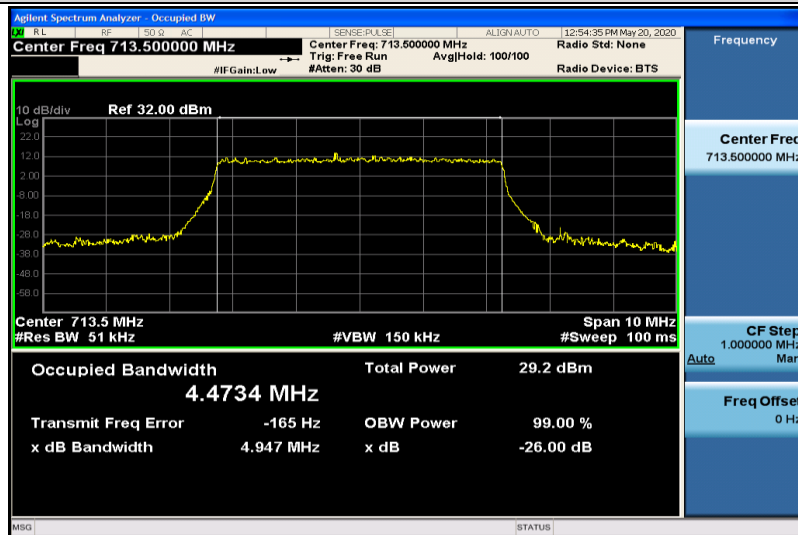

Band12-5MHz-16QAM-23155-25RB#0-4.4734