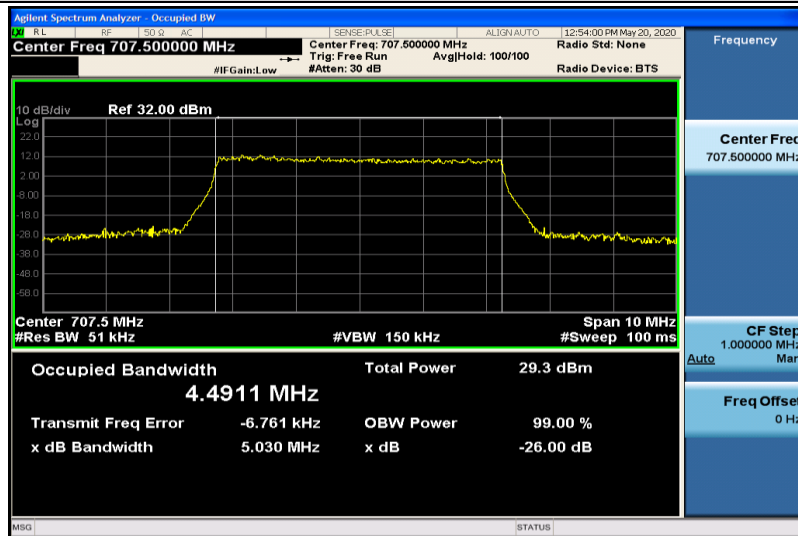

Band12-5MHz-16QAM-23095-25RB#0-4.4911