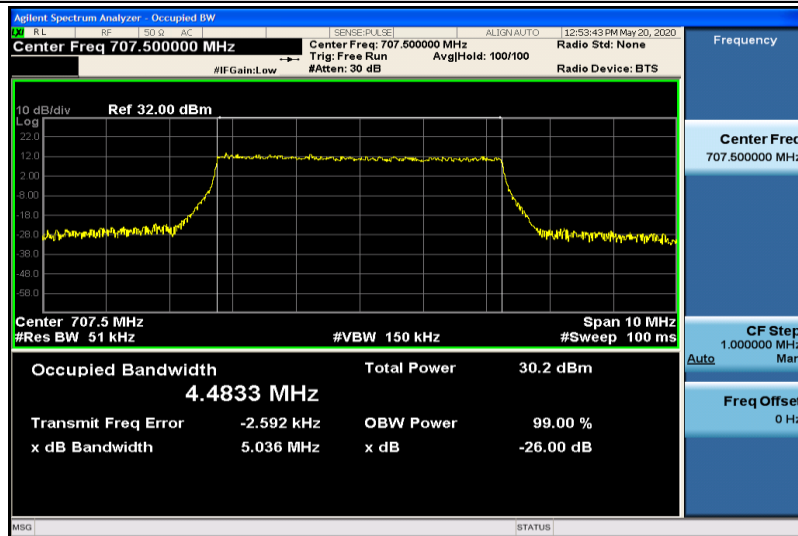

Band12-3MHz-16QAM-23025-15RB#0-2.6735

Band12-3MHz-16QAM-23095-15RB#0-2.6790

Band12-3MHz-16QAM-23165-15RB#0-2.6706

Band12-5MHz-QPSK-23035-25RB#0-4.4679

Band12-5MHz-QPSK-23095-25RB#0-4.4833

Band12-5MHz-QPSK-23155-25RB#0-4.4833