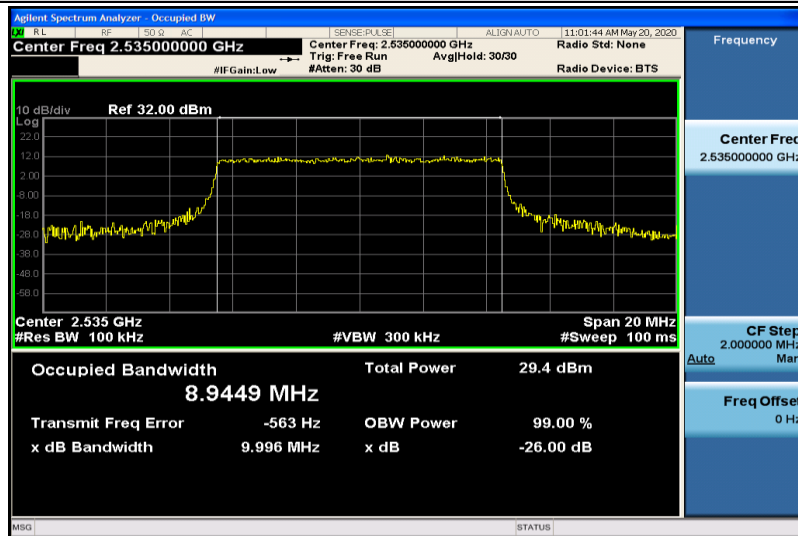

Band7-5MHz-16QAM-20775-25RB#0-4.4836

Band7-5MHz-16QAM-21100-25RB#0-4.4850

Band7-5MHz-16QAM-21425-25RB#0-4.4742

Band7-10MHz-QPSK-20800-50RB#0-8.9517

Band7-10MHz-QPSK-21100-50RB#0-8.9449

Band7-10MHz-QPSK-21400-50RB#0-8.9700