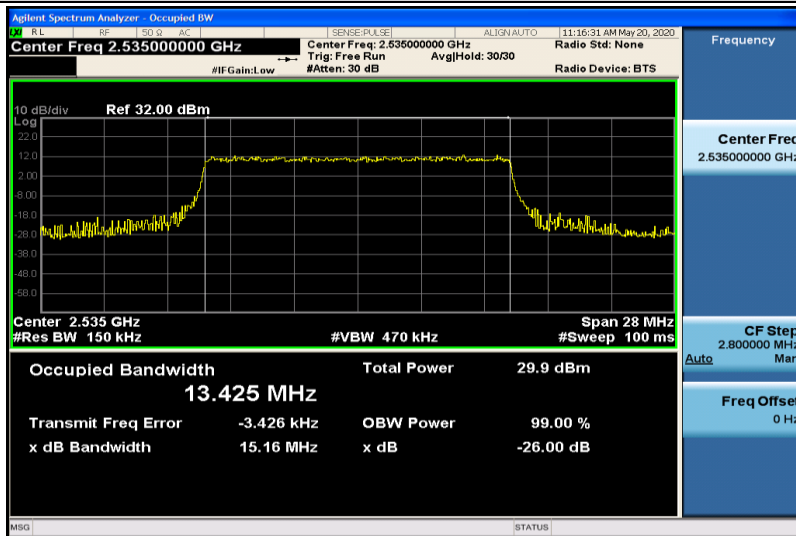

Band7-10MHz-16QAM-20800-50RB#0-8.9454

Band7-10MHz-16QAM-21100-50RB#0-8.9483

Band7-10MHz-16QAM-21400-50RB#0-8.9499

Band7-15MHz-QPSK-20825-75RB#0-13.436

Band7-15MHz-QPSK-21100-75RB#0-13.425

Band7-15MHz-QPSK-21375-75RB#0-13.444