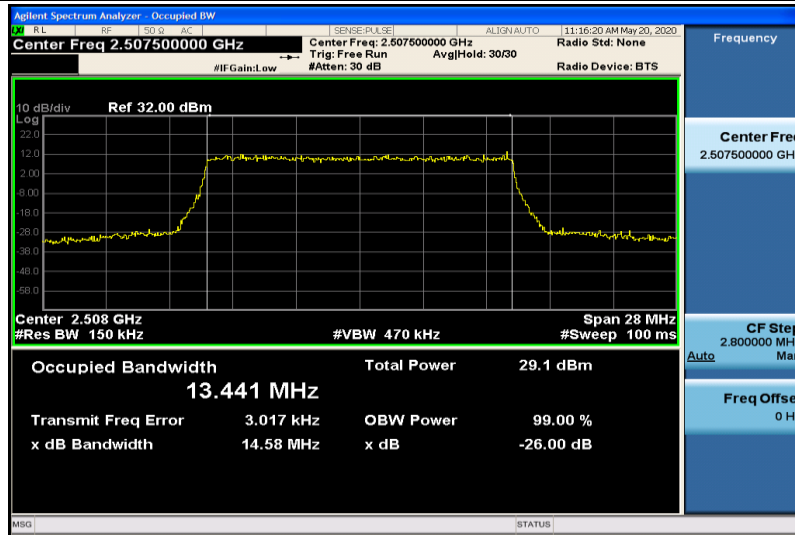

Band7-10MHz-16QAM-20800-50RB#0-8.9454

Band7-10MHz-16QAM-21100-50RB#0-8.9483

Band7-10MHz-16QAM-21400-50RB#0-8.9499

Band7-15MHz-QPSK-20825-75RB#0-13.436

Band7-15MHz-QPSK-21100-75RB#0-13.425

Band7-15MHz-QPSK-21375-75RB#0-13.444