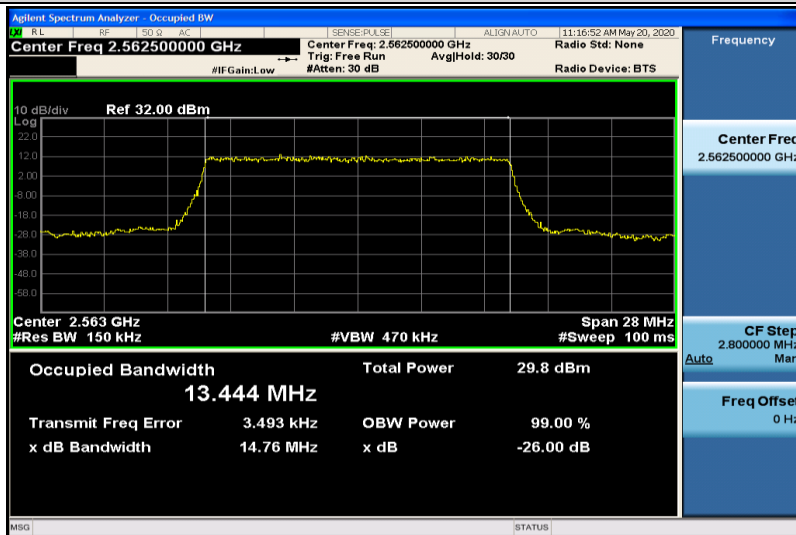

Band7-10MHz-16QAM-20800-50RB#0-8.9454

Band7-10MHz-16QAM-21100-50RB#0-8.9483

Band7-10MHz-16QAM-21400-50RB#0-8.9499

Band7-15MHz-QPSK-20825-75RB#0-13.436

Band7-15MHz-QPSK-21100-75RB#0-13.425

Band7-15MHz-QPSK-21375-75RB#0-13.444