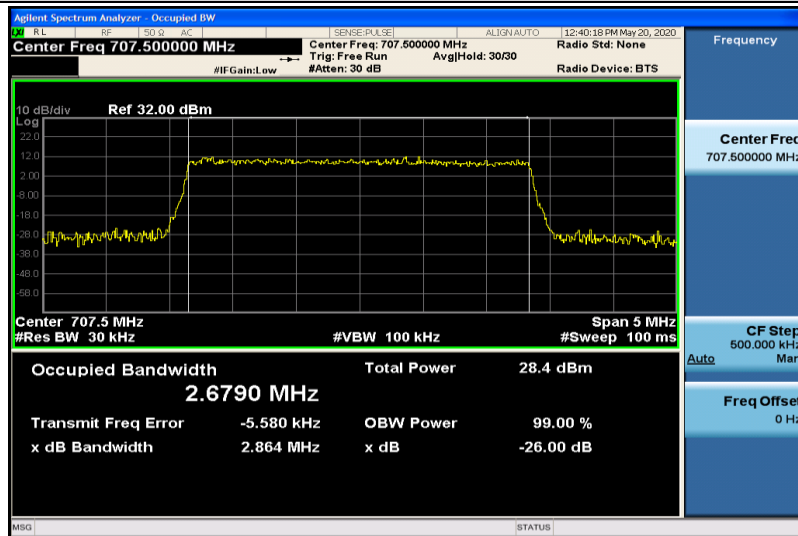

Band12-3MHz-16QAM-23095-15RB#0-2.6790