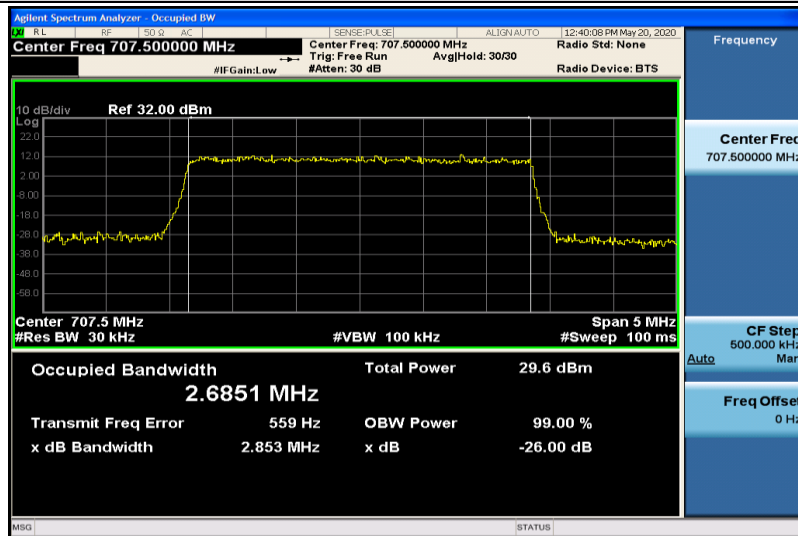

Band12-1.4MHz-16QAM-23017-6RB#0-1.0789

Band12-1.4MHz-16QAM-23095-6RB#0-1.0797

Band12-1.4MHz-16QAM-23173-6RB#0-1.0775

Band12-3MHz-QPSK-23025-15RB#0-2.6799

Band12-3MHz-QPSK-23095-15RB#0-2.6851

Band12-3MHz-QPSK-23165-15RB#0-2.6756