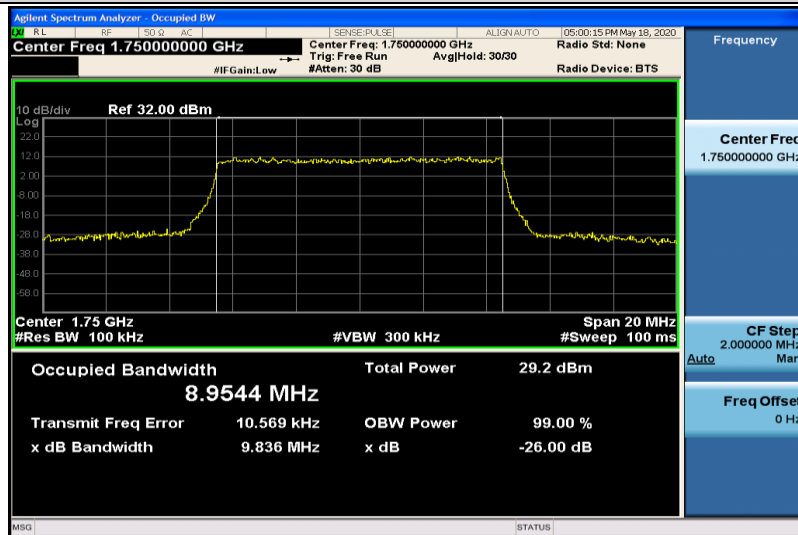

Band4-10MHz-16QAM-20175-50RB#0-8.9811

Band4-10MHz-16QAM-20350-50RB#0-8.9544