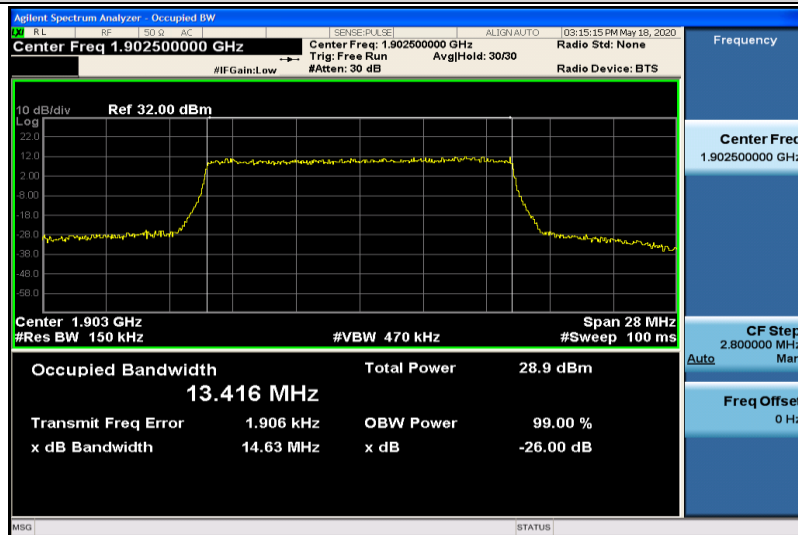

Band2-15MHz-16QAM-18900-75RB#0-13.407

Band2-15MHz-16QAM-19125-75RB#0-13.416