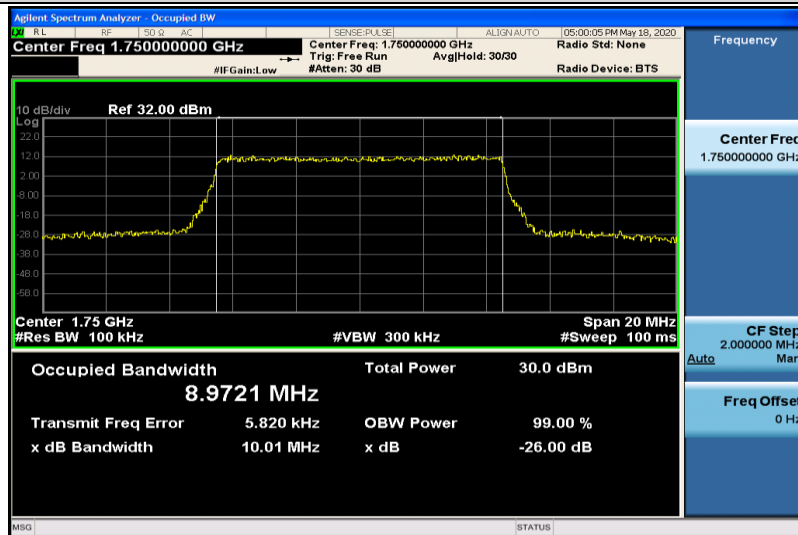

Band4-5MHz-16QAM-19975-25RB#0-4.4870

Band4-5MHz-16QAM-20175-25RB#0-4.4927

Band4-5MHz-16QAM-20375-25RB#0-4.4802

Band4-10MHz-QPSK-20000-50RB#0-8.9603

Band4-10MHz-QPSK-17325-50RB#0-8.9698

Band4-10MHz-QPSK-20175-50RB#0-8.9721