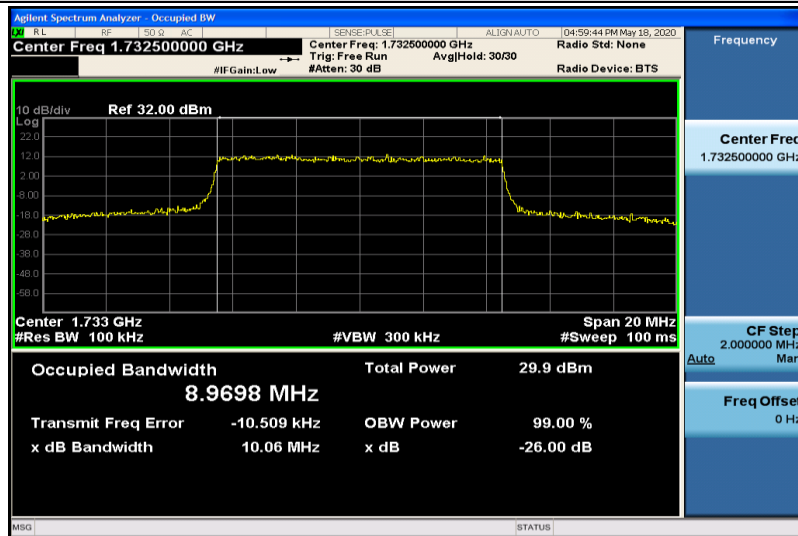

Band4-5MHz-16QAM-19975-25RB#0-4.4870

Band4-5MHz-16QAM-20175-25RB#0-4.4927

Band4-5MHz-16QAM-20375-25RB#0-4.4802

Band4-10MHz-QPSK-20000-50RB#0-8.9603

Band4-10MHz-QPSK-17325-50RB#0-8.9698

Band4-10MHz-QPSK-20175-50RB#0-8.9721