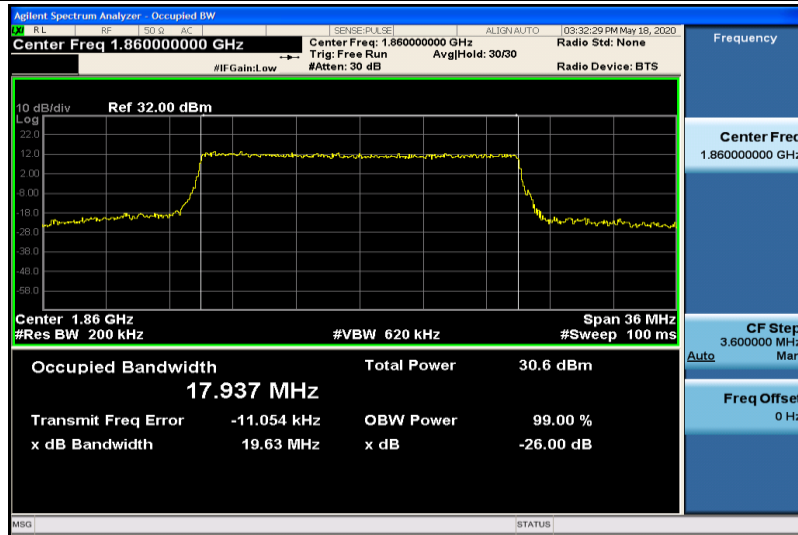

Band2-15MHz-16QAM-19125-75RB#0-13.416

Band2-20MHz-QPSK-18700-100RB#0-17.937