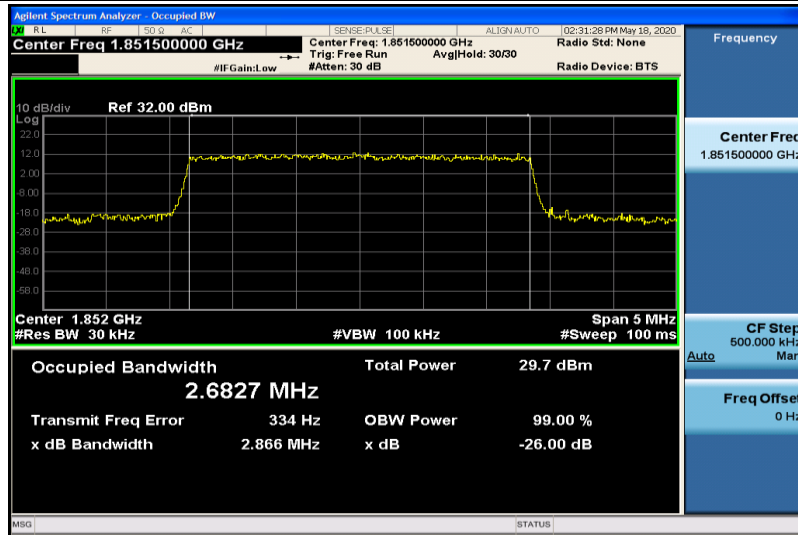

Band2-1.4MHz-16QAM-18607-6RB#0-1.0756

Band2-1.4MHz-16QAM-18900-6RB#0-1.0795

Band2-1.4MHz-16QAM-19193-6RB#0-1.0783

Band2-3MHz-QPSK-18615-15RB#0-2.6827

Band2-3MHz-QPSK-18900-15RB#0-2.6778

Band2-3MHz-QPSK-19185-15RB#0-2.6759