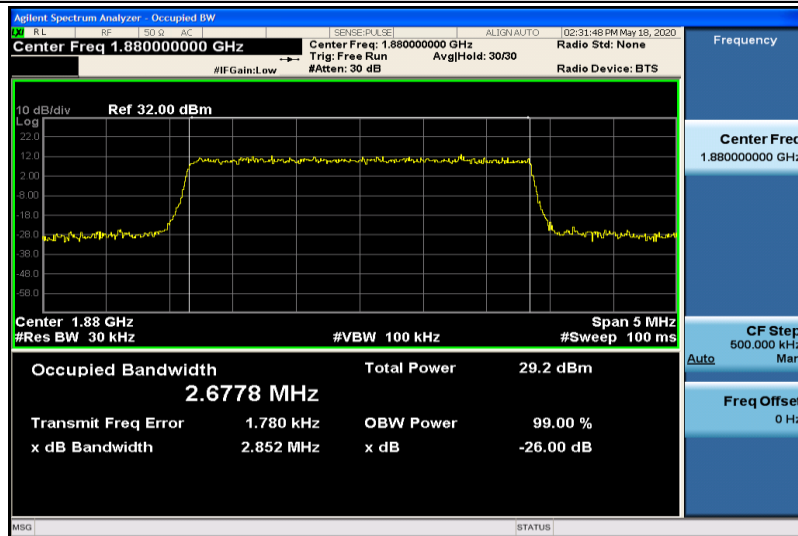

Band2-1.4MHz-16QAM-18607-6RB#0-1.0756

Band2-1.4MHz-16QAM-18900-6RB#0-1.0795

Band2-1.4MHz-16QAM-19193-6RB#0-1.0783

Band2-3MHz-QPSK-18615-15RB#0-2.6827

Band2-3MHz-QPSK-18900-15RB#0-2.6778

Band2-3MHz-QPSK-19185-15RB#0-2.6759