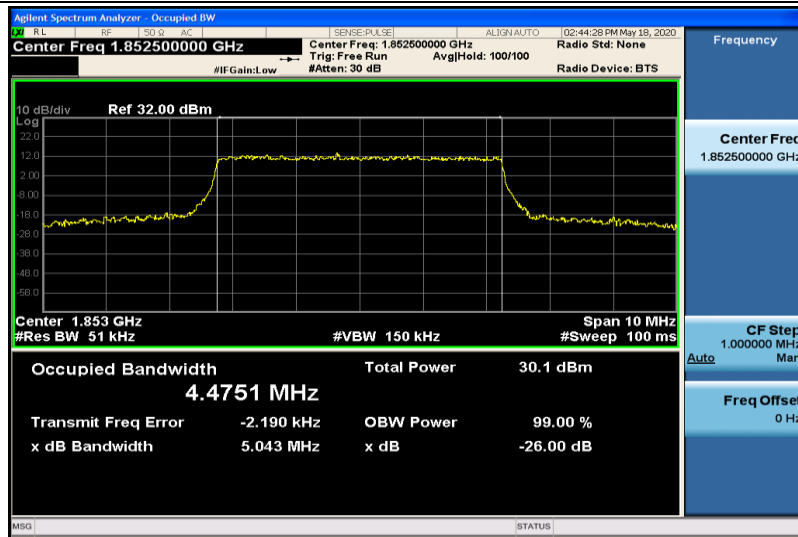

Band2-3MHz-16QAM-19185-15RB#0-2.6729

Band2-5MHz-QPSK-18625-25RB#0-4.4751