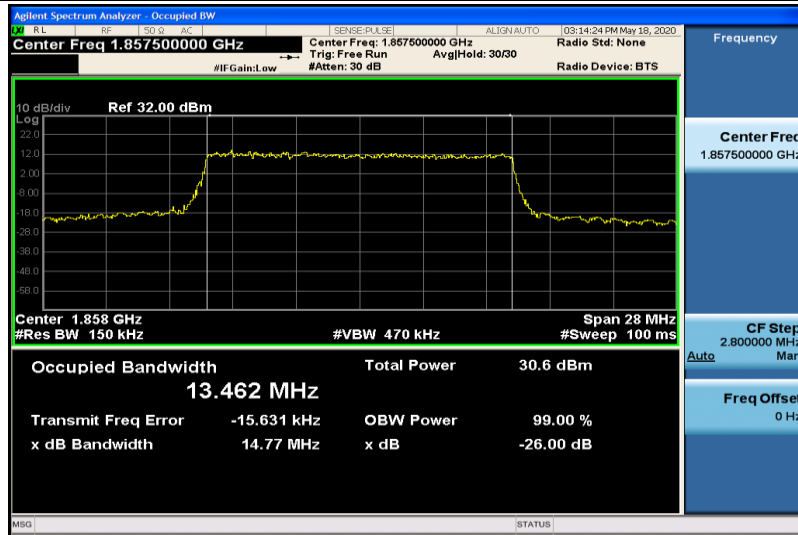

Band2-10MHz-16QAM-18650-50RB#0-8.9604

Band2-10MHz-16QAM-18900-50RB#0-8.9465

Band2-10MHz-16QAM-19150-50RB#0-8.9331

Band2-15MHz-QPSK-18675-75RB#0-13.462

Band2-15MHz-QPSK-18900-75RB#0-13.413

Band2-15MHz-QPSK-19125-75RB#0-13.435