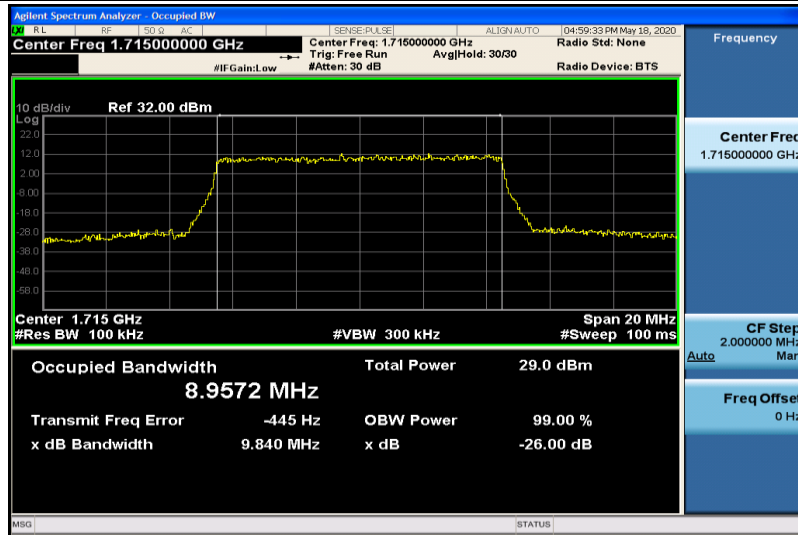

Band4-5MHz-16QAM-19975-25RB#0-4.4870

Band4-5MHz-16QAM-20175-25RB#0-4.4927

Band4-5MHz-16QAM-20375-25RB#0-4.4802

Band4-10MHz-QPSK-20000-50RB#0-8.9603

Band4-10MHz-QPSK-17325-50RB#0-8.9698

Band4-10MHz-QPSK-20175-50RB#0-8.9721