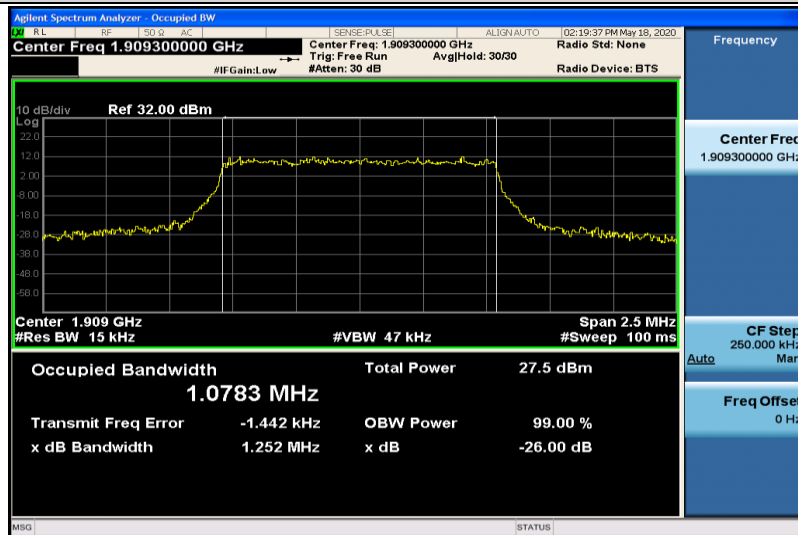

Band2-1.4MHz-16QAM-18607-6RB#0-1.0756

Band2-1.4MHz-16QAM-18900-6RB#0-1.0795

Band2-1.4MHz-16QAM-19193-6RB#0-1.0783

Band2-3MHz-QPSK-18615-15RB#0-2.6827

Band2-3MHz-QPSK-18900-15RB#0-2.6778

Band2-3MHz-QPSK-19185-15RB#0-2.6759