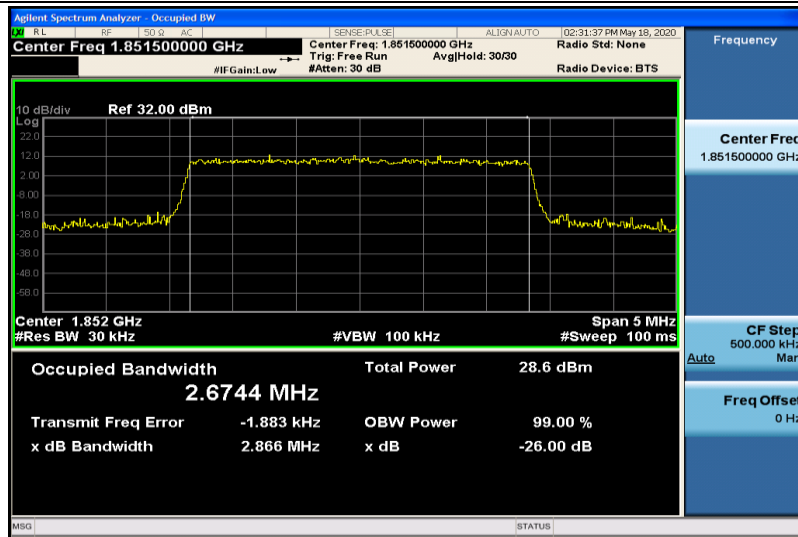

Band2-1.4MHz-16QAM-18607-6RB#0-1.0756

Band2-1.4MHz-16QAM-18900-6RB#0-1.0795

Band2-1.4MHz-16QAM-19193-6RB#0-1.0783

Band2-3MHz-QPSK-18615-15RB#0-2.6827

Band2-3MHz-QPSK-18900-15RB#0-2.6778

Band2-3MHz-QPSK-19185-15RB#0-2.6759