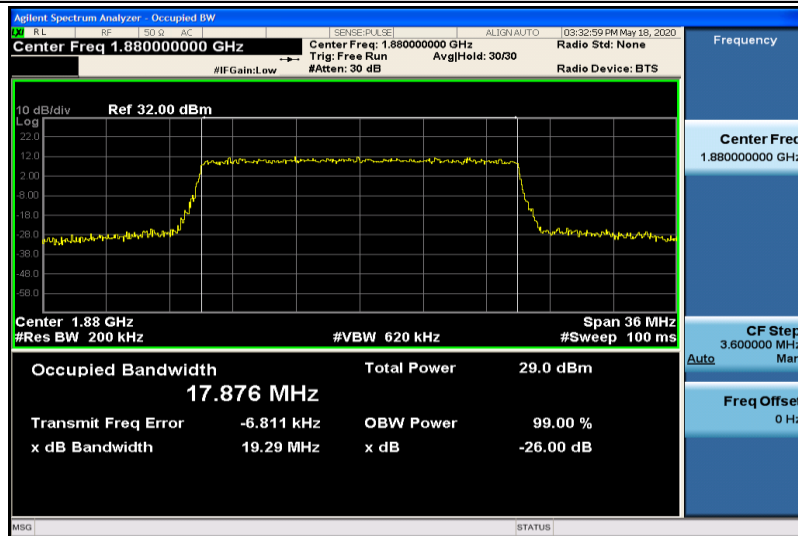

Band2-20MHz-16QAM-18700-100RB#0-17.924

Band2-20MHz-16QAM-18900-100RB#0-17.876