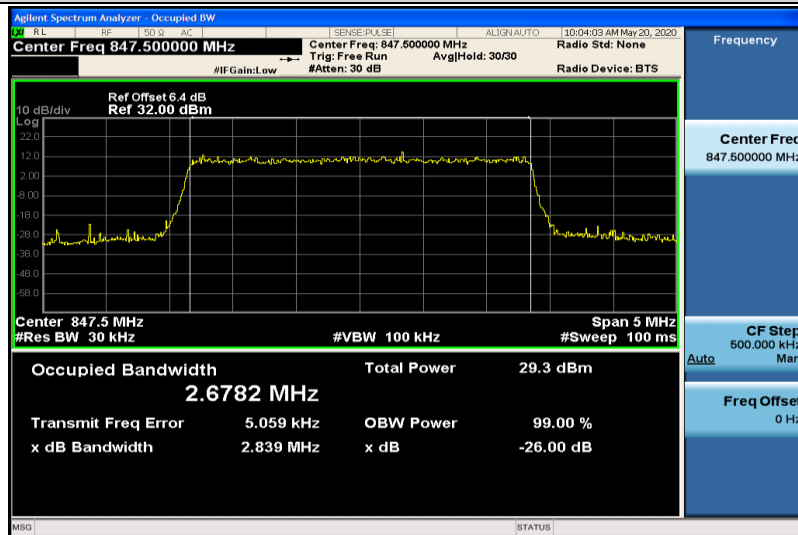

Band5-1.4MHz-16QAM-20407-6RB#0-1.0815

Band5-1.4MHz-16QAM-20525-6RB#0-1.0781

Band5-1.4MHz-16QAM-20643-6RB#0-1.0802

Band5-3MHz-QPSK-20415-15RB#0-2.6756

Band5-3MHz-QPSK-20525-15RB#0-2.6797

Band5-3MHz-QPSK-20635-15RB#0-2.6782