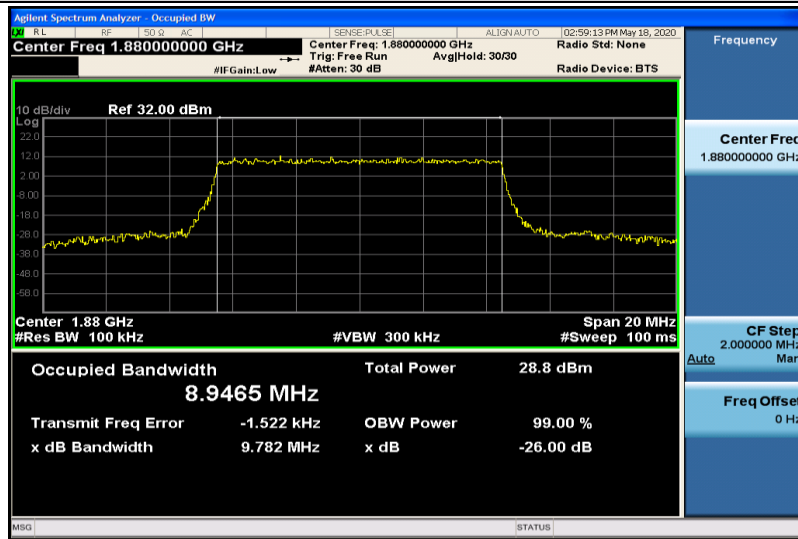

Band2-10MHz-16QAM-18650-50RB#0-8.9604

Band2-10MHz-16QAM-18900-50RB#0-8.9465