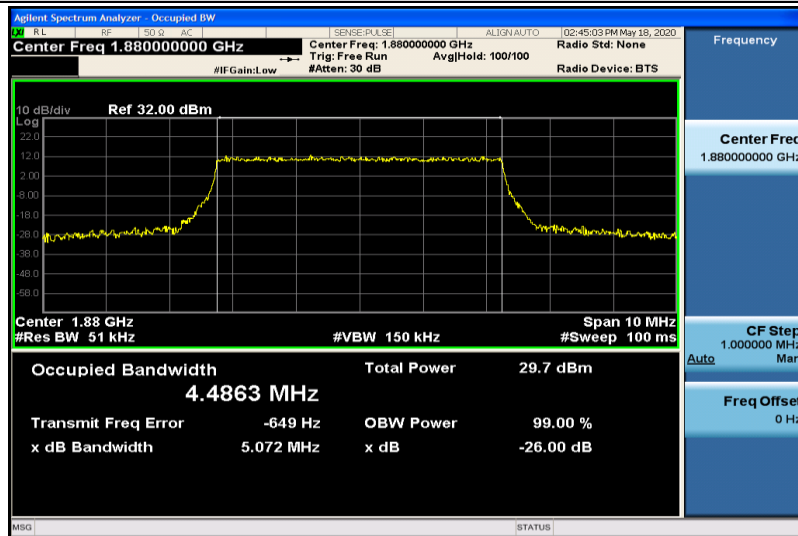

Band2-3MHz-16QAM-18615-15RB#0-2.6744

Band2-3MHz-16QAM-18900-15RB#0-2.6765

Band2-3MHz-16QAM-19185-15RB#0-2.6729

Band2-5MHz-QPSK-18625-25RB#0-4.4751

Band2-5MHz-QPSK-18900-25RB#0-4.4863

Band2-5MHz-QPSK-19175-25RB#0-4.4863