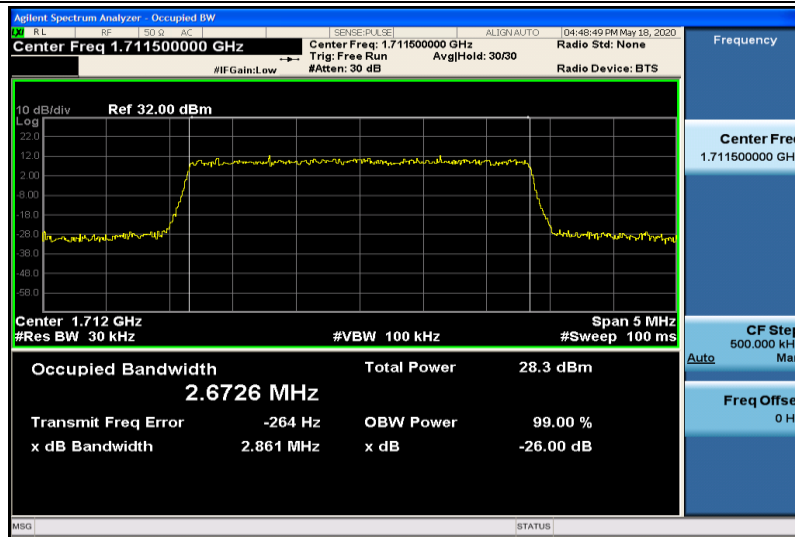

Band4-1.4MHz-16QAM-19957-6RB#0-1.0802

Band4-1.4MHz-16QAM-20175-6RB#0-1.0825

Band4-1.4MHz-16QAM-20393-6RB#0-1.0797

Band4-3MHz-QPSK-19965-15RB#0-2.6801

Band4-3MHz-QPSK-17325-15RB#0-2.6823

Band4-3MHz-QPSK-20385-15RB#0-2.6736