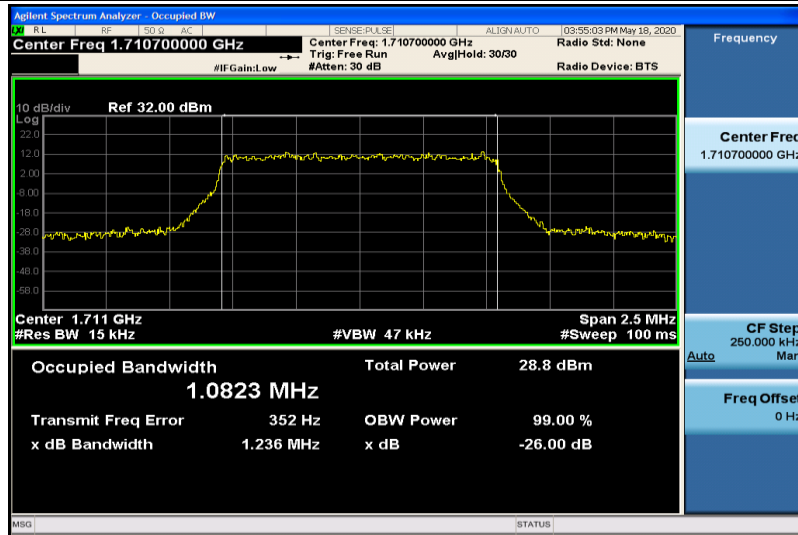

Band2-20MHz-16QAM-19100-100RB#0-17.871

Band4-1.4MHz-QPSK-19957-6RB#0-1.0823