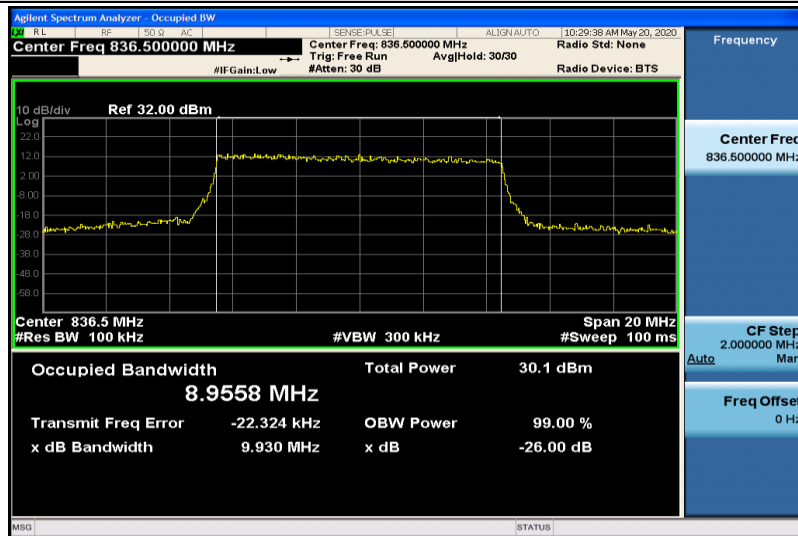

Band5-5MHz-16QAM-20425-25RB#0-4.4780

Band5-5MHz-16QAM-20525-25RB#0-4.4847

Band5-5MHz-16QAM-20625-25RB#0-4.4791

Band5-10MHz-QPSK-20450-50RB#0-8.9393

Band5-10MHz-QPSK-20525-50RB#0-8.9558

Band5-10MHz-QPSK-20600-50RB#0-8.9728