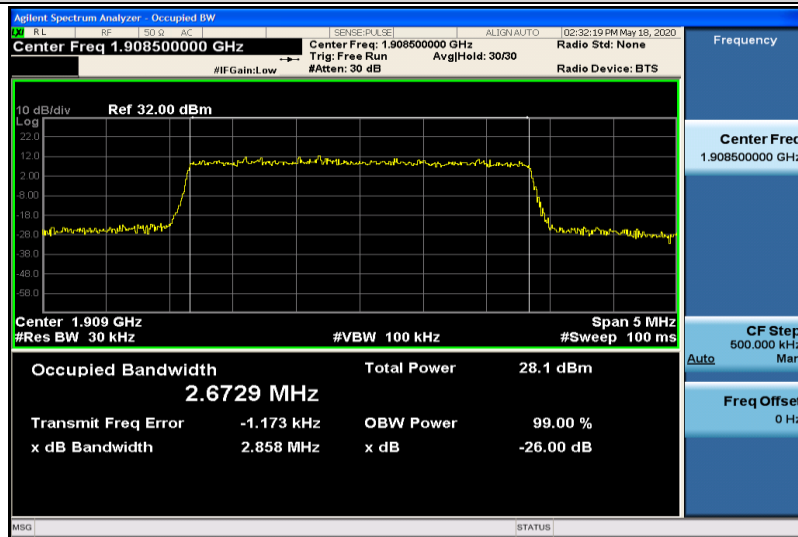

Band2-3MHz-16QAM-18900-15RB#0-2.6765

Band2-3MHz-16QAM-19185-15RB#0-2.6729