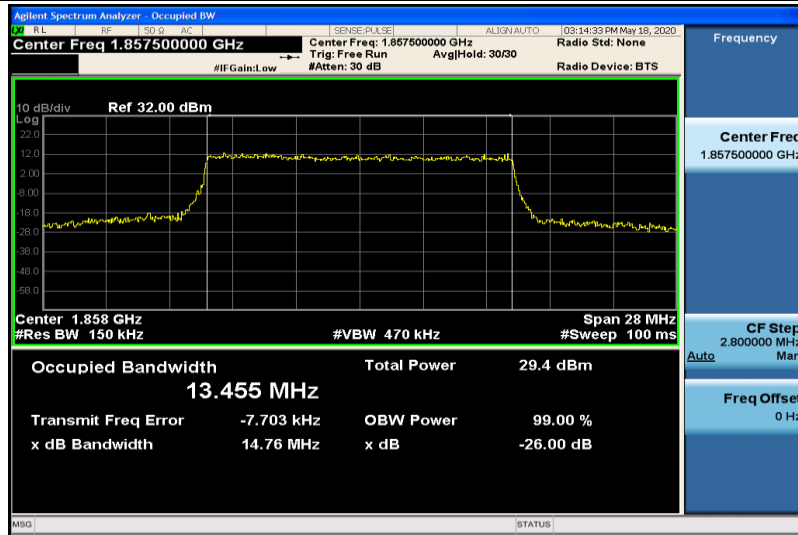

Band2-10MHz-16QAM-18650-50RB#0-8.9604

Band2-10MHz-16QAM-18900-50RB#0-8.9465

Band2-10MHz-16QAM-19150-50RB#0-8.9331

Band2-15MHz-QPSK-18675-75RB#0-13.462

Band2-15MHz-QPSK-18900-75RB#0-13.413

Band2-15MHz-QPSK-19125-75RB#0-13.435