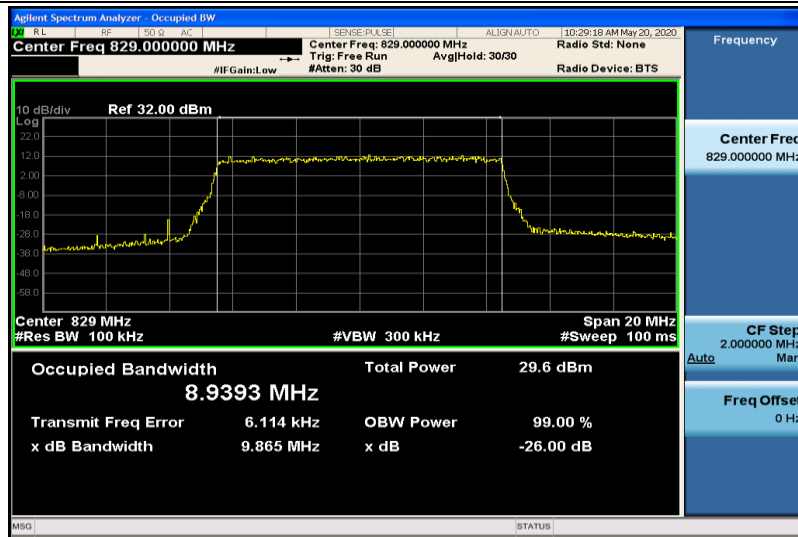

Band5-5MHz-16QAM-20425-25RB#0-4.4780

Band5-5MHz-16QAM-20525-25RB#0-4.4847

Band5-5MHz-16QAM-20625-25RB#0-4.4791

Band5-10MHz-QPSK-20450-50RB#0-8.9393

Band5-10MHz-QPSK-20525-50RB#0-8.9558

Band5-10MHz-QPSK-20600-50RB#0-8.9728