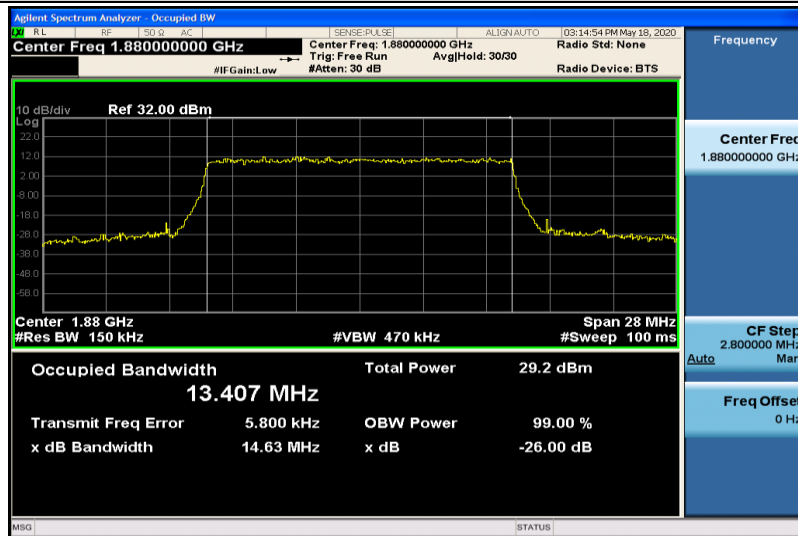

Band2-15MHz-16QAM-18675-75RB#0-13.455

Band2-15MHz-16QAM-18900-75RB#0-13.407