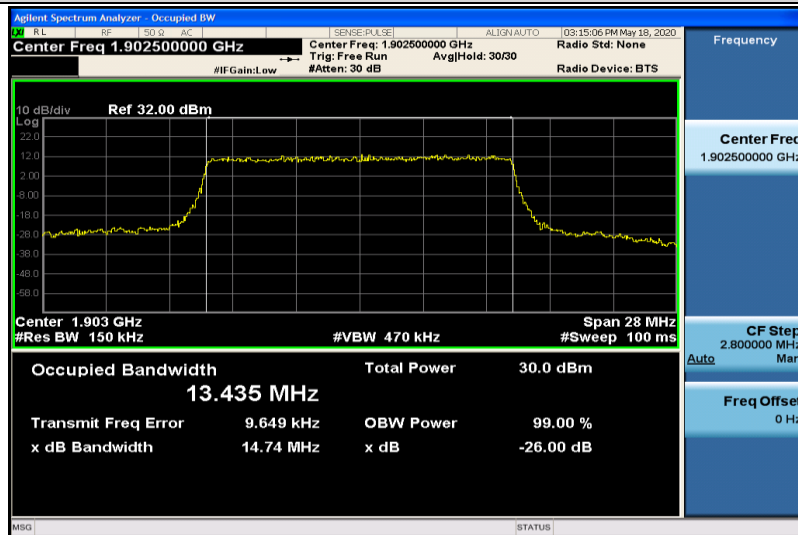

Band2-10MHz-16QAM-18650-50RB#0-8.9604

Band2-10MHz-16QAM-18900-50RB#0-8.9465

Band2-10MHz-16QAM-19150-50RB#0-8.9331

Band2-15MHz-QPSK-18675-75RB#0-13.462

Band2-15MHz-QPSK-18900-75RB#0-13.413

Band2-15MHz-QPSK-19125-75RB#0-13.435