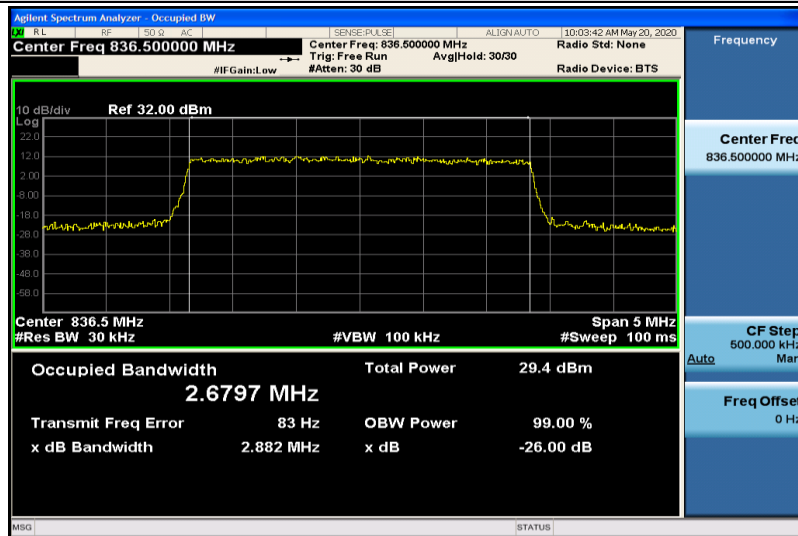

Band5-1.4MHz-16QAM-20407-6RB#0-1.0815

Band5-1.4MHz-16QAM-20525-6RB#0-1.0781

Band5-1.4MHz-16QAM-20643-6RB#0-1.0802

Band5-3MHz-QPSK-20415-15RB#0-2.6756

Band5-3MHz-QPSK-20525-15RB#0-2.6797

Band5-3MHz-QPSK-20635-15RB#0-2.6782