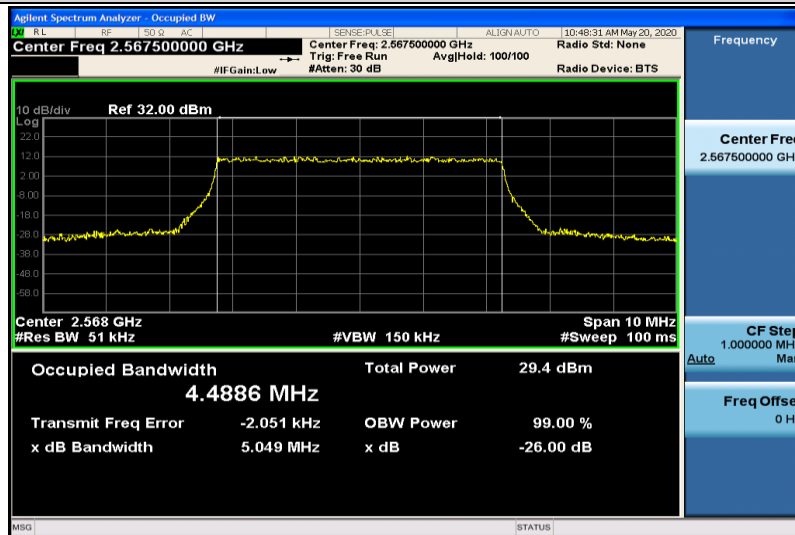

Band5-10MHz-16QAM-20450-50RB#0-8.9292

Band5-10MHz-16QAM-20525-50RB#0-8.9602

Band5-10MHz-16QAM-20600-50RB#0-8.9583

Band7-5MHz-QPSK-20775-25RB#0-4.4772

Band7-5MHz-QPSK-21100-25RB#0-4.4838

Band7-5MHz-QPSK-21425-25RB#0-4.4886