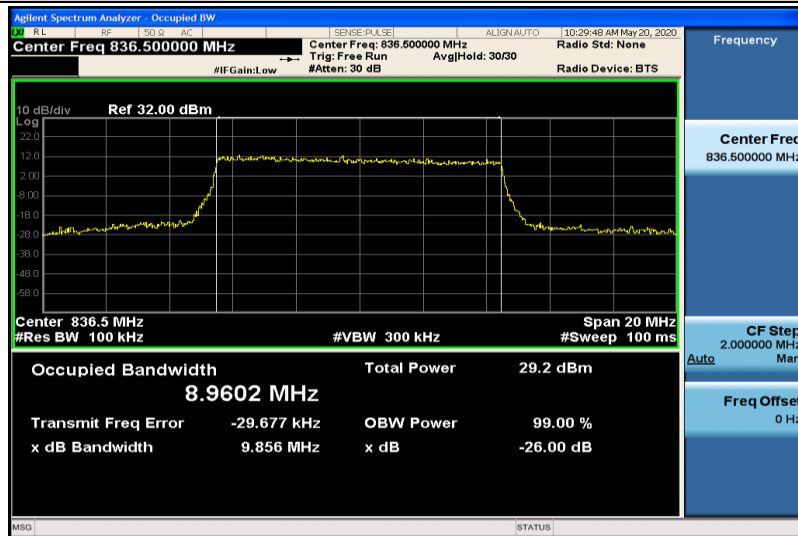

Band5-10MHz-16QAM-20450-50RB#0-8.9292

Band5-10MHz-16QAM-20525-50RB#0-8.9602