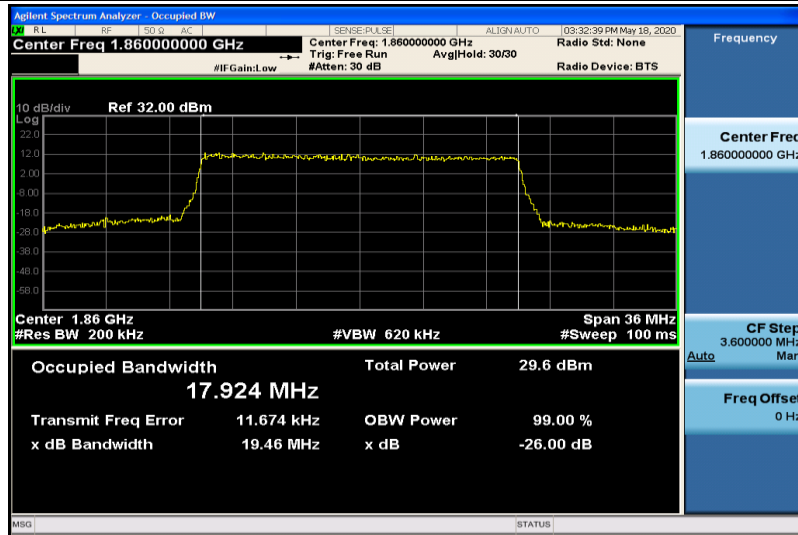

Band2-15MHz-16QAM-18675-75RB#0-13.455

Band2-15MHz-16QAM-18900-75RB#0-13.407

Band2-15MHz-16QAM-19125-75RB#0-13.416

Band2-20MHz-QPSK-18700-100RB#0-17.937

Band2-20MHz-QPSK-18900-100RB#0-17.837

Band2-20MHz-QPSK-19100-100RB#0-17.867