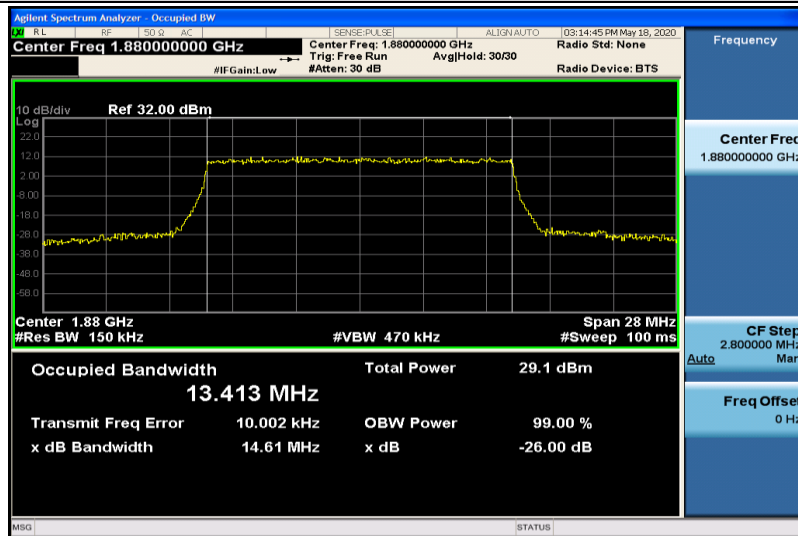

Band2-10MHz-16QAM-18650-50RB#0-8.9604

Band2-10MHz-16QAM-18900-50RB#0-8.9465

Band2-10MHz-16QAM-19150-50RB#0-8.9331

Band2-15MHz-QPSK-18675-75RB#0-13.462

Band2-15MHz-QPSK-18900-75RB#0-13.413

Band2-15MHz-QPSK-19125-75RB#0-13.435