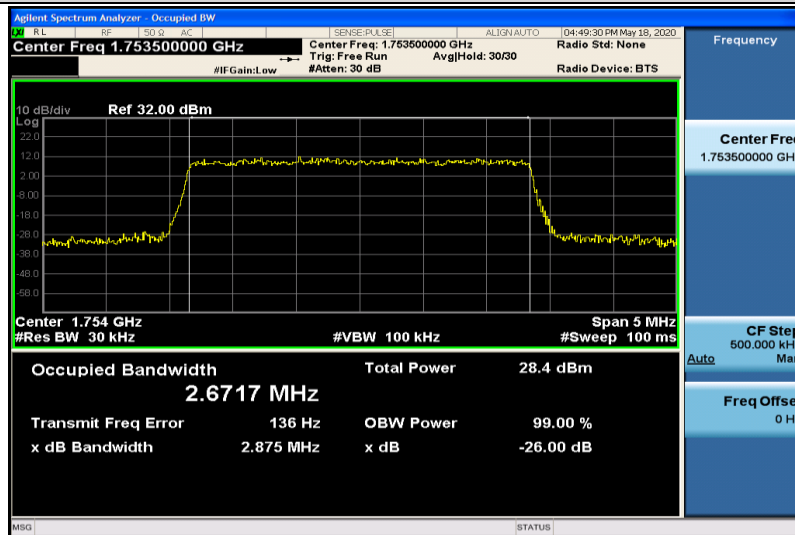

Band4-3MHz-16QAM-20175-15RB#0-2.6809

Band4-3MHz-16QAM-20385-15RB#0-2.6717