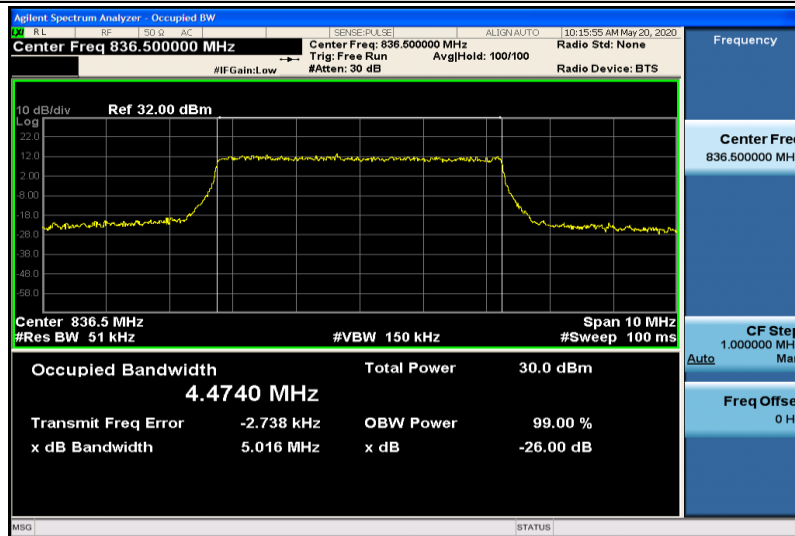

Band5-3MHz-16QAM-20415-15RB#0-2.6758

Band5-3MHz-16QAM-20525-15RB#0-2.6744

Band5-3MHz-16QAM-20635-15RB#0-2.6768

Band5-5MHz-QPSK-20425-25RB#0-4.4896

Band5-5MHz-QPSK-20525-25RB#0-4.4740

Band5-5MHz-QPSK-20625-25RB#0-4.4901