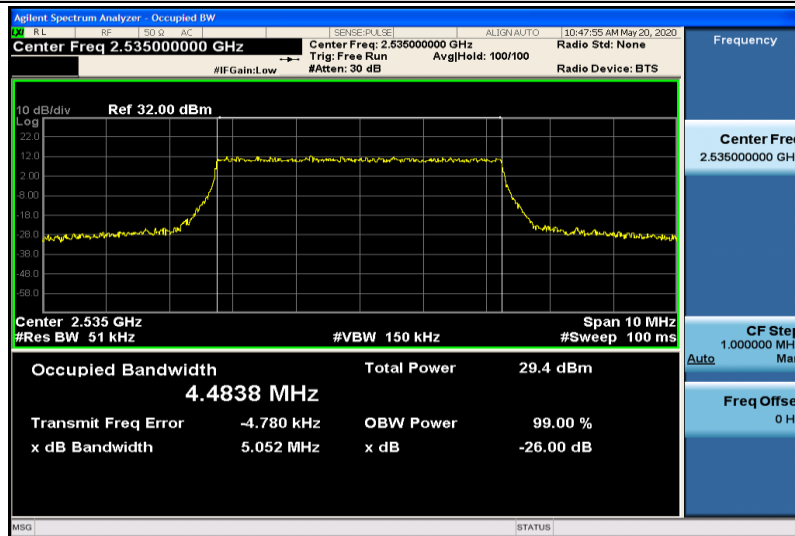

Band5-10MHz-16QAM-20450-50RB#0-8.9292

Band5-10MHz-16QAM-20525-50RB#0-8.9602

Band5-10MHz-16QAM-20600-50RB#0-8.9583

Band7-5MHz-QPSK-20775-25RB#0-4.4772

Band7-5MHz-QPSK-21100-25RB#0-4.4838

Band7-5MHz-QPSK-21425-25RB#0-4.4886