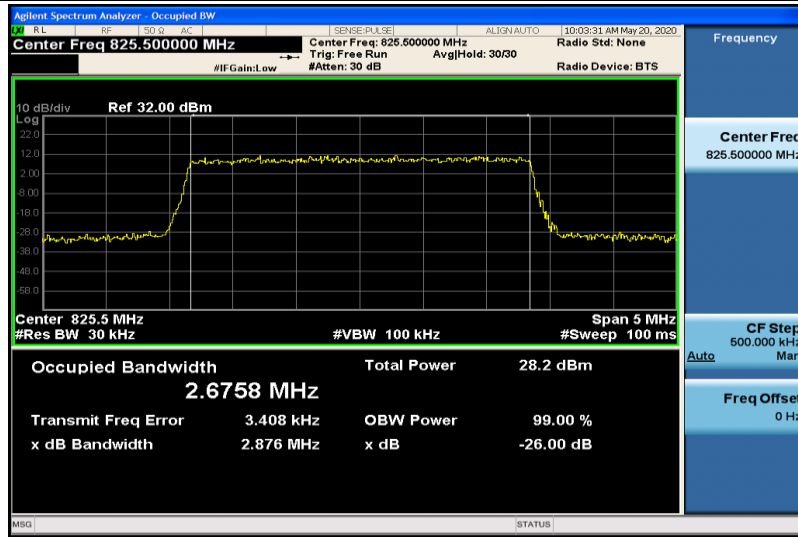

Band5-1.4MHz-16QAM-20407-6RB#0-1.0815

Band5-1.4MHz-16QAM-20525-6RB#0-1.0781

Band5-1.4MHz-16QAM-20643-6RB#0-1.0802

Band5-3MHz-QPSK-20415-15RB#0-2.6756

Band5-3MHz-QPSK-20525-15RB#0-2.6797

Band5-3MHz-QPSK-20635-15RB#0-2.6782