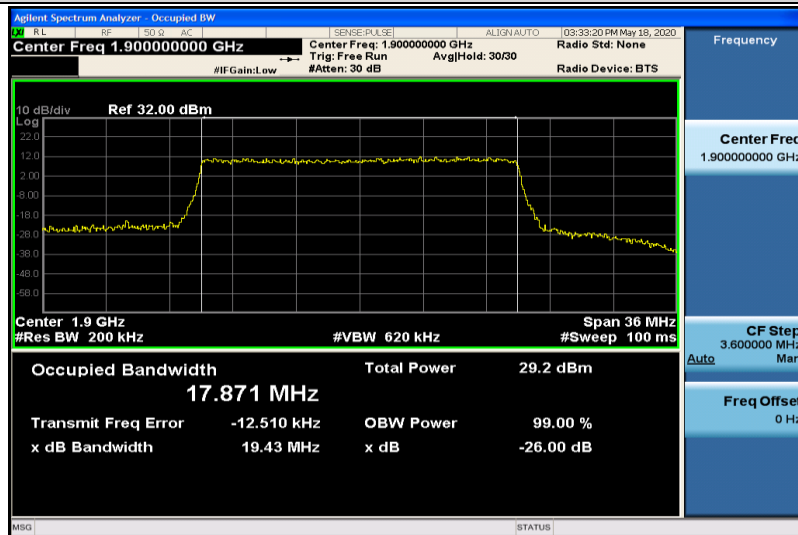

Band2-20MHz-16QAM-18900-100RB#0-17.876

Band2-20MHz-16QAM-19100-100RB#0-17.871