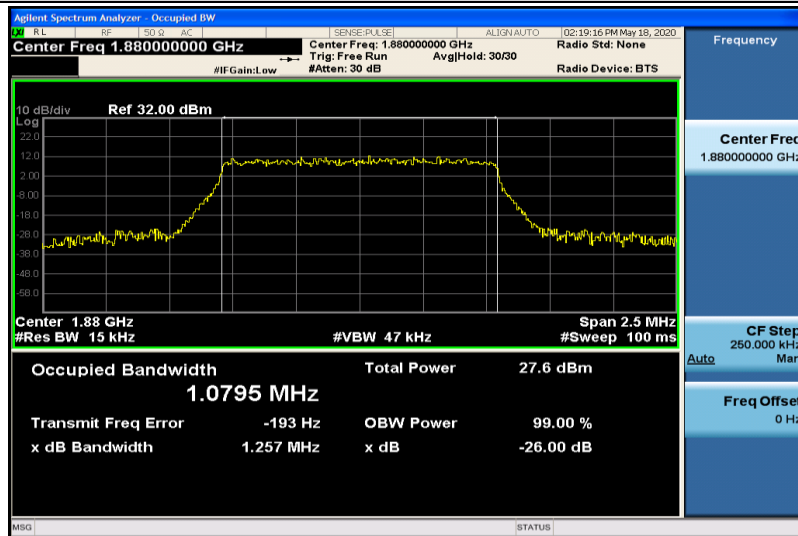

Band2-1.4MHz-16QAM-18607-6RB#0-1.0756

Band2-1.4MHz-16QAM-18900-6RB#0-1.0795

Band2-1.4MHz-16QAM-19193-6RB#0-1.0783

Band2-3MHz-QPSK-18615-15RB#0-2.6827

Band2-3MHz-QPSK-18900-15RB#0-2.6778

Band2-3MHz-QPSK-19185-15RB#0-2.6759