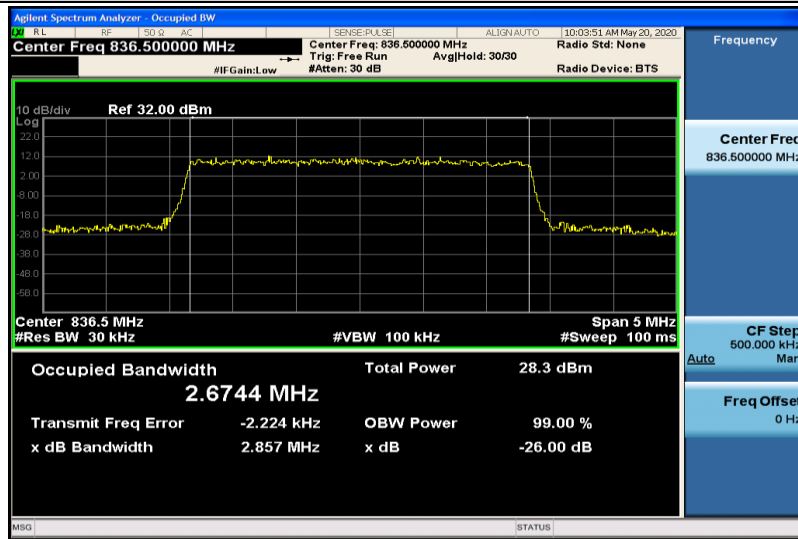

Band5-3MHz-16QAM-20415-15RB#0-2.6758

Band5-3MHz-16QAM-20525-15RB#0-2.6744