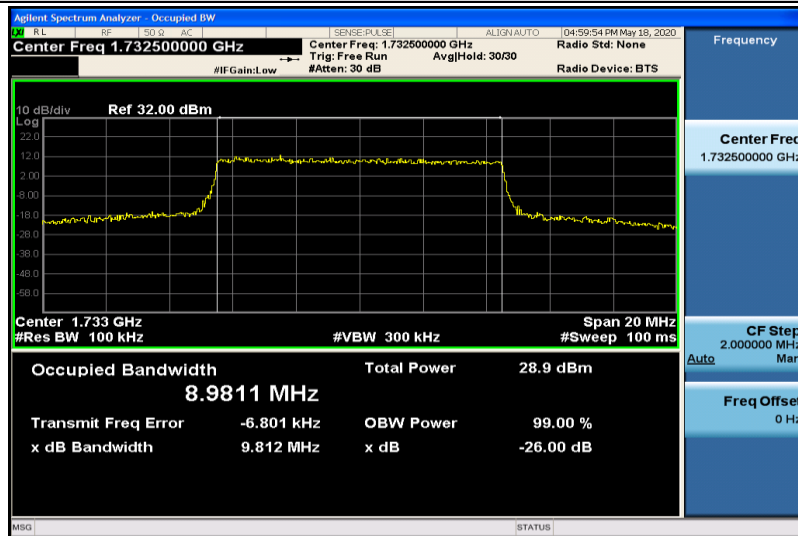

Band4-10MHz-16QAM-20000-50RB#0-8.9572

Band4-10MHz-16QAM-20175-50RB#0-8.9811