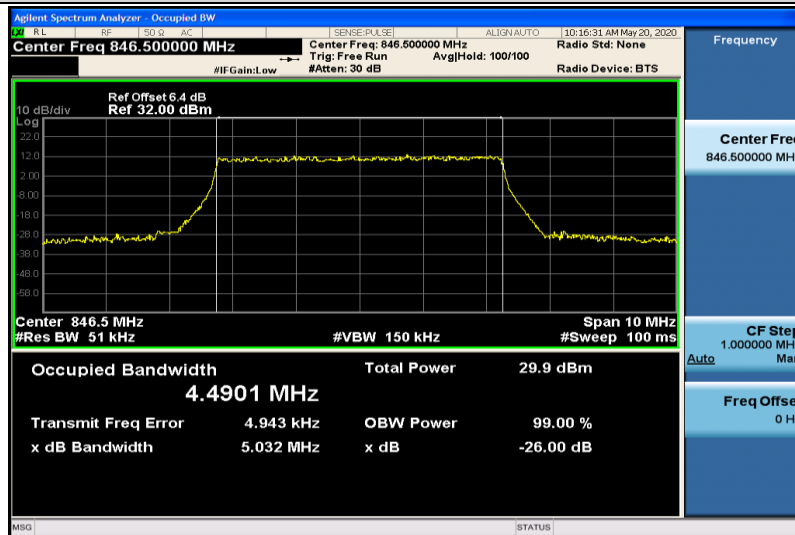

Band5-3MHz-16QAM-20415-15RB#0-2.6758

Band5-3MHz-16QAM-20525-15RB#0-2.6744

Band5-3MHz-16QAM-20635-15RB#0-2.6768

Band5-5MHz-QPSK-20425-25RB#0-4.4896

Band5-5MHz-QPSK-20525-25RB#0-4.4740

Band5-5MHz-QPSK-20625-25RB#0-4.4901