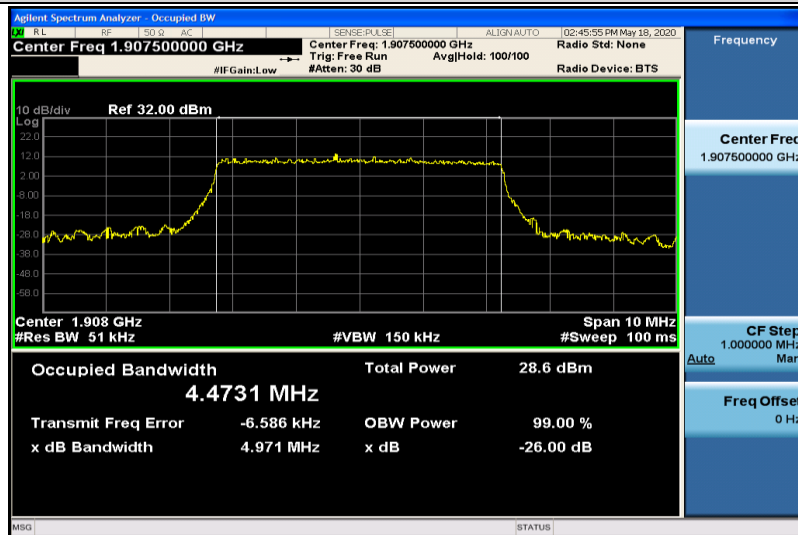

Band2-5MHz-16QAM-18900-25RB#0-4.4817

Band2-5MHz-16QAM-19175-25RB#0-4.4731