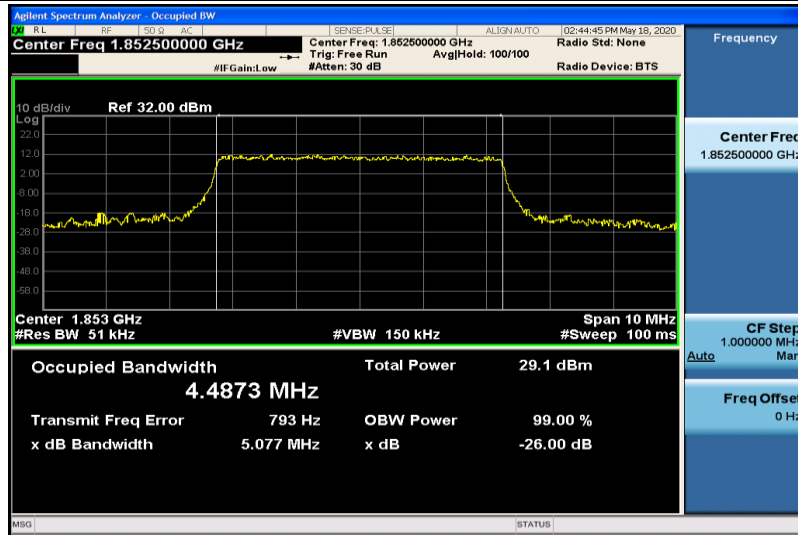

Band2-3MHz-16QAM-18615-15RB#0-2.6744

Band2-3MHz-16QAM-18900-15RB#0-2.6765

Band2-3MHz-16QAM-19185-15RB#0-2.6729

Band2-5MHz-QPSK-18625-25RB#0-4.4751

Band2-5MHz-QPSK-18900-25RB#0-4.4863

Band2-5MHz-QPSK-19175-25RB#0-4.4863