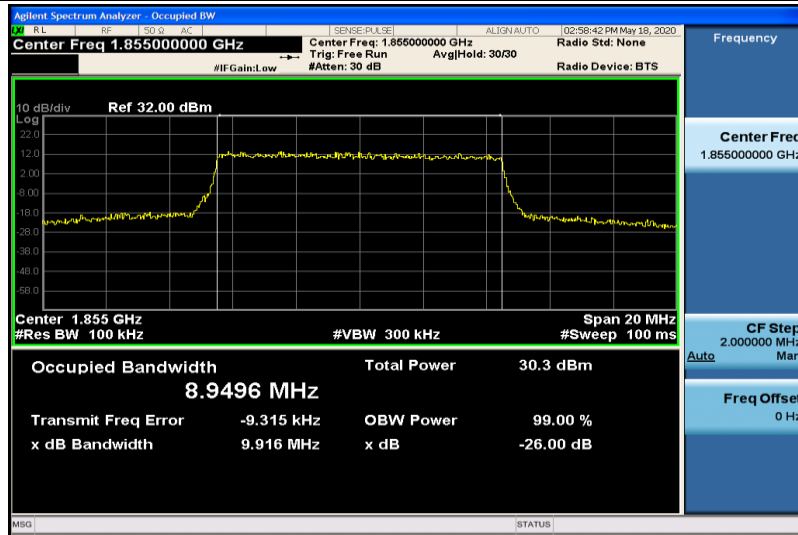

Band2-5MHz-16QAM-19175-25RB#0-4.4731

Band2-10MHz-QPSK-18650-50RB#0-8.9496