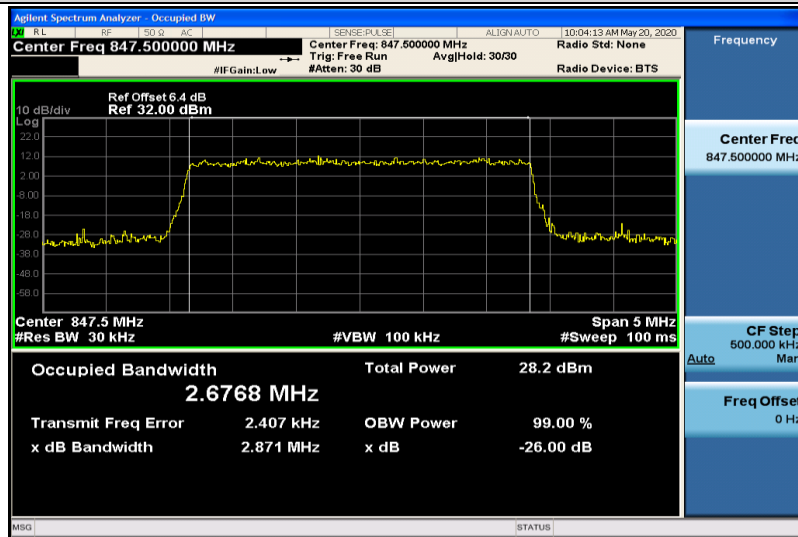

Band5-3MHz-16QAM-20525-15RB#0-2.6744

Band5-3MHz-16QAM-20635-15RB#0-2.6768