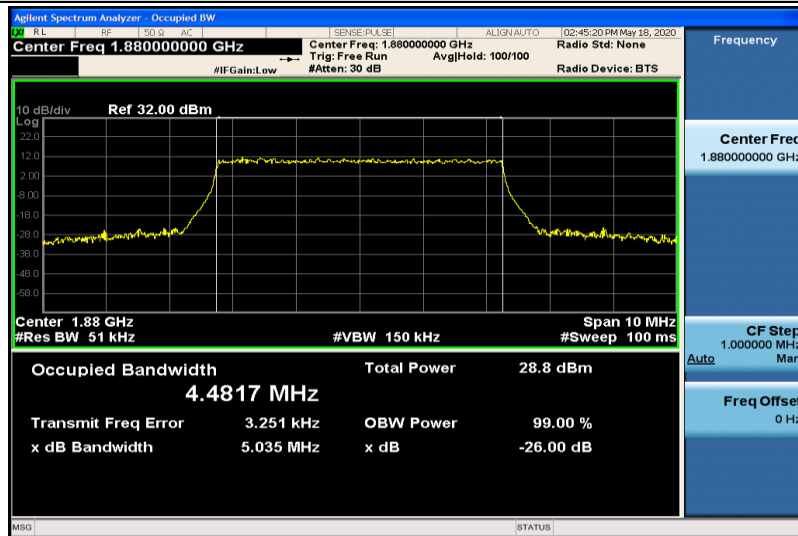

Band2-5MHz-16QAM-18525-25RB#0-4.4873

Band2-5MHz-16QAM-18900-25RB#0-4.4817