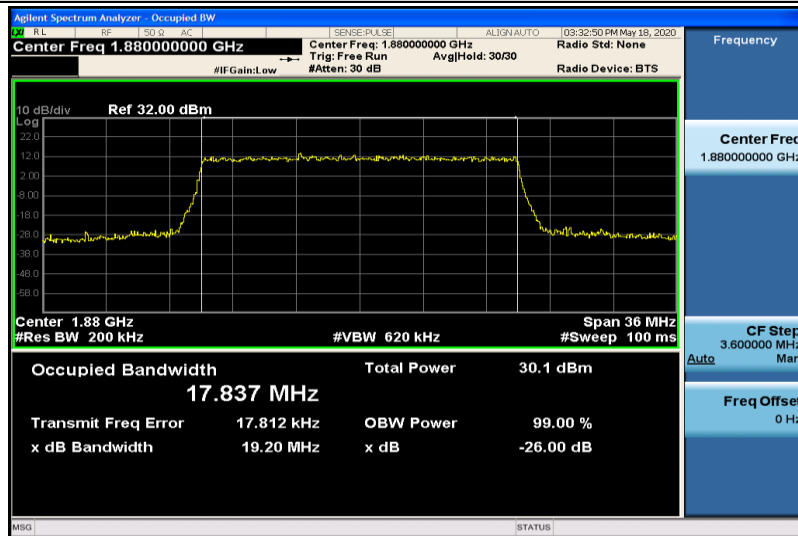

Band2-15MHz-16QAM-18675-75RB#0-13.455

Band2-15MHz-16QAM-18900-75RB#0-13.407

Band2-15MHz-16QAM-19125-75RB#0-13.416

Band2-20MHz-QPSK-18700-100RB#0-17.937

Band2-20MHz-QPSK-18900-100RB#0-17.837

Band2-20MHz-QPSK-19100-100RB#0-17.867