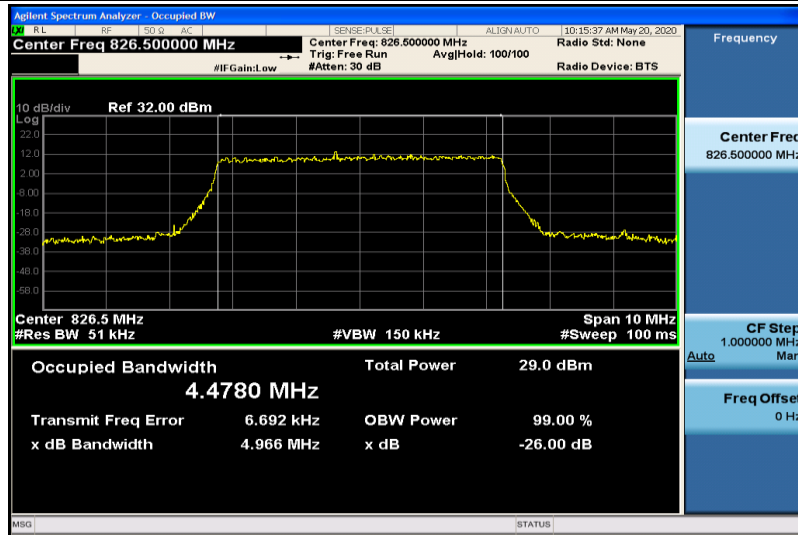

Band5-3MHz-16QAM-20415-15RB#0-2.6758

Band5-3MHz-16QAM-20525-15RB#0-2.6744

Band5-3MHz-16QAM-20635-15RB#0-2.6768

Band5-5MHz-QPSK-20425-25RB#0-4.4896

Band5-5MHz-QPSK-20525-25RB#0-4.4740

Band5-5MHz-QPSK-20625-25RB#0-4.4901