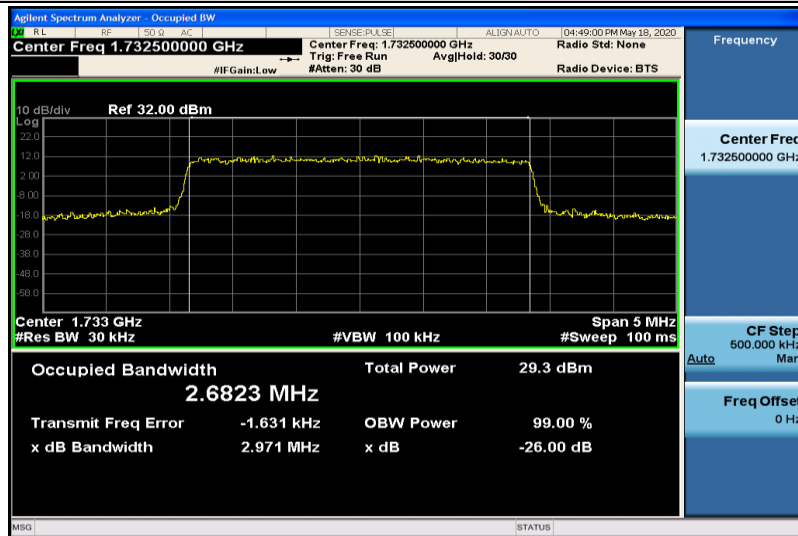

Band4-1.4MHz-16QAM-19957-6RB#0-1.0802

Band4-1.4MHz-16QAM-20175-6RB#0-1.0825

Band4-1.4MHz-16QAM-20393-6RB#0-1.0797

Band4-3MHz-QPSK-19965-15RB#0-2.6801

Band4-3MHz-QPSK-17325-15RB#0-2.6823

Band4-3MHz-QPSK-20385-15RB#0-2.6736