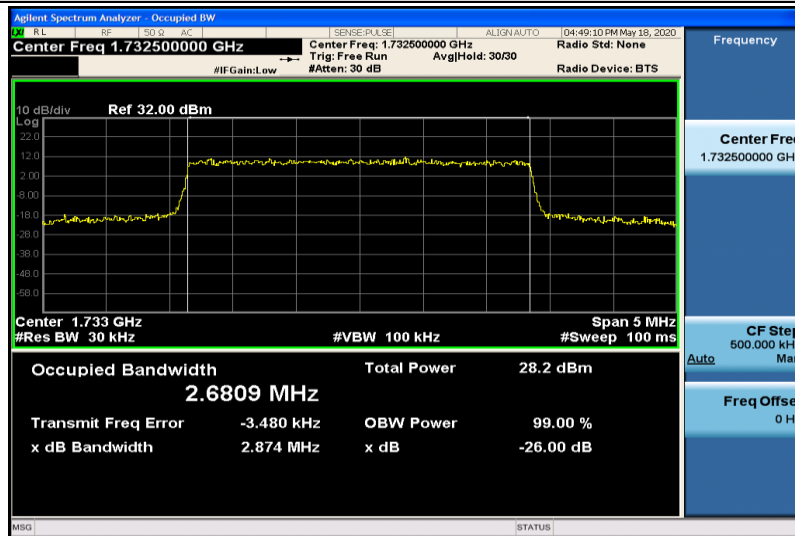

Band4-3MHz-16QAM-19965-15RB#0-2.6726

Band4-3MHz-16QAM-20175-15RB#0-2.6809