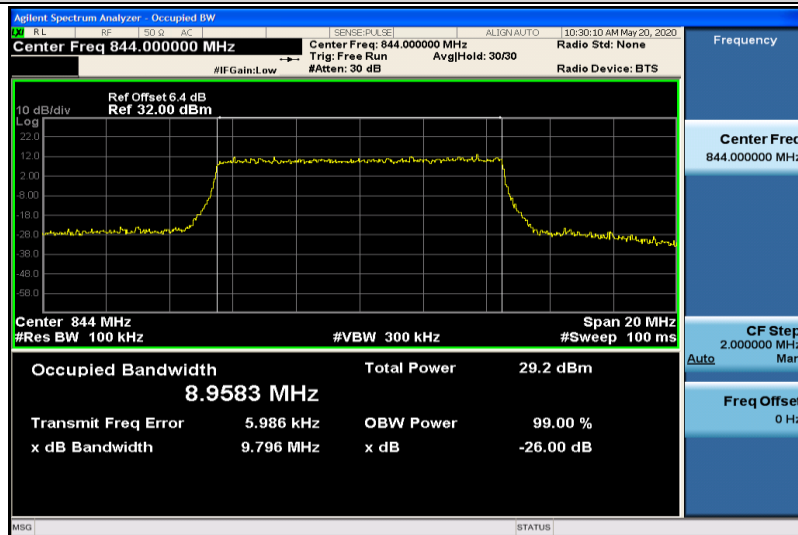

Band5-10MHz-16QAM-20525-50RB#0-8.9602

Band5-10MHz-16QAM-20600-50RB#0-8.9583