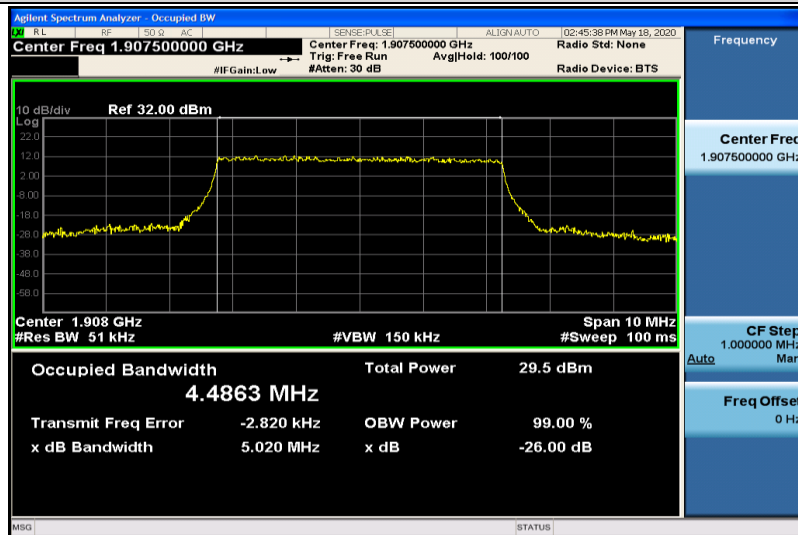

Band2-3MHz-16QAM-18615-15RB#0-2.6744

Band2-3MHz-16QAM-18900-15RB#0-2.6765

Band2-3MHz-16QAM-19185-15RB#0-2.6729

Band2-5MHz-QPSK-18625-25RB#0-4.4751

Band2-5MHz-QPSK-18900-25RB#0-4.4863

Band2-5MHz-QPSK-19175-25RB#0-4.4863