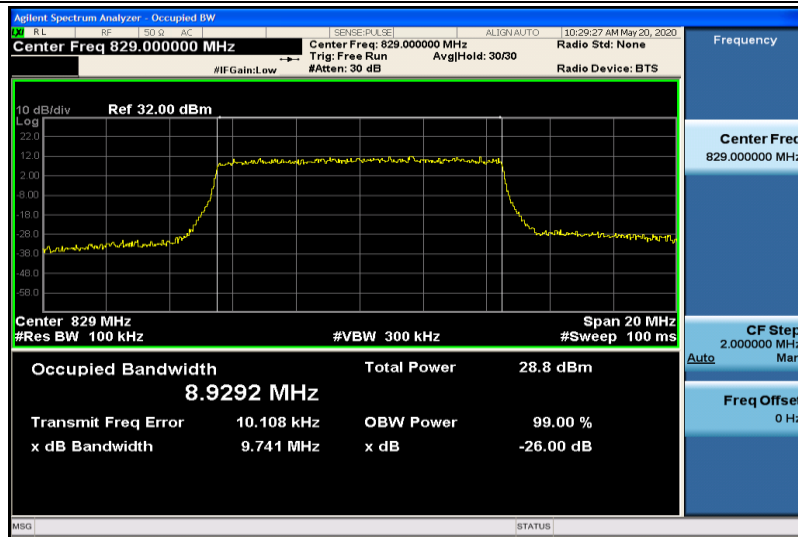

Band5-5MHz-16QAM-20425-25RB#0-4.4780

Band5-5MHz-16QAM-20525-25RB#0-4.4847

Band5-5MHz-16QAM-20625-25RB#0-4.4791

Band5-10MHz-QPSK-20450-50RB#0-8.9393

Band5-10MHz-QPSK-20525-50RB#0-8.9558

Band5-10MHz-QPSK-20600-50RB#0-8.9728