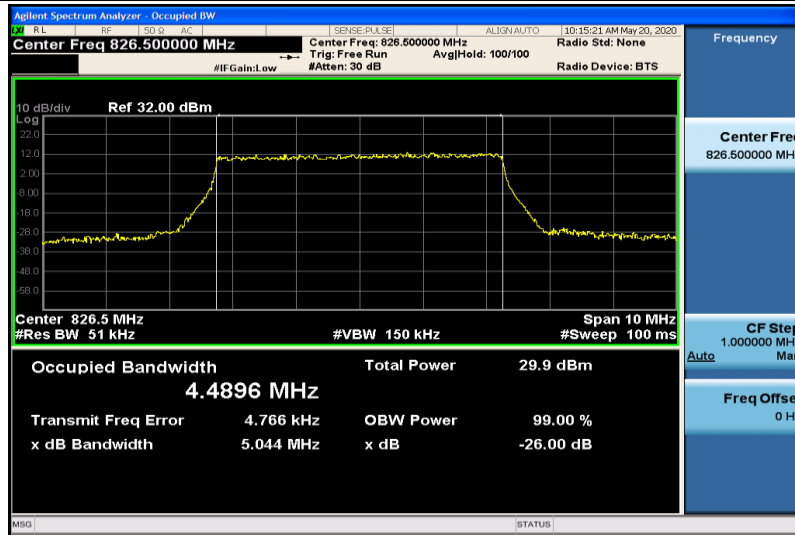

Band5-3MHz-16QAM-20635-15RB#0-2.6768

Band5-5MHz-QPSK-20425-25RB#0-4.4896