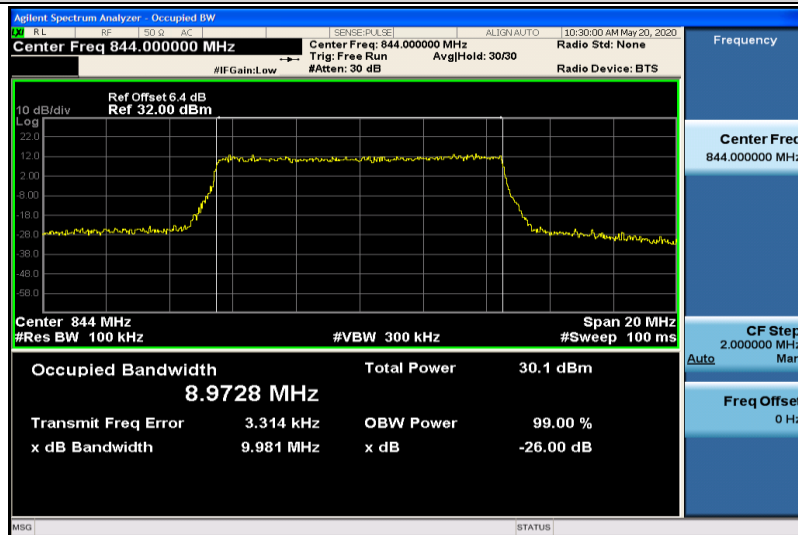

Band5-5MHz-16QAM-20425-25RB#0-4.4780

Band5-5MHz-16QAM-20525-25RB#0-4.4847

Band5-5MHz-16QAM-20625-25RB#0-4.4791

Band5-10MHz-QPSK-20450-50RB#0-8.9393

Band5-10MHz-QPSK-20525-50RB#0-8.9558

Band5-10MHz-QPSK-20600-50RB#0-8.9728