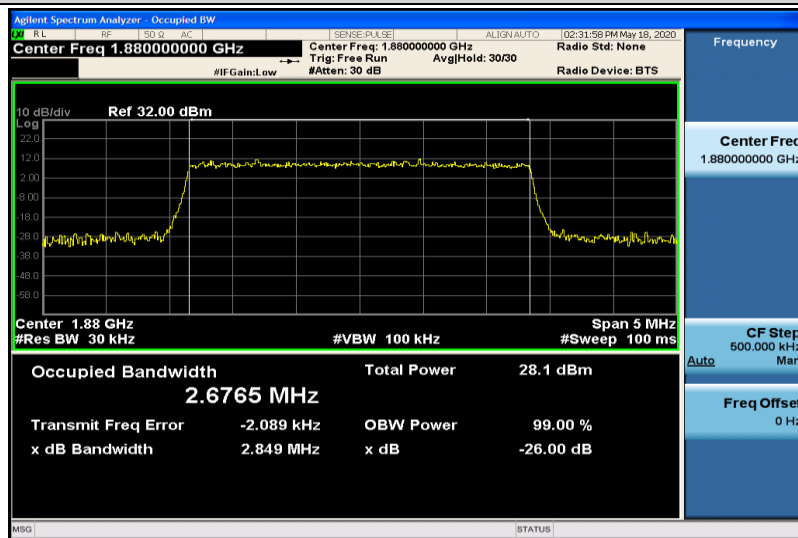

Band2-3MHz-16QAM-18615-15RB#0-2.6744

Band2-3MHz-16QAM-18900-15RB#0-2.6765