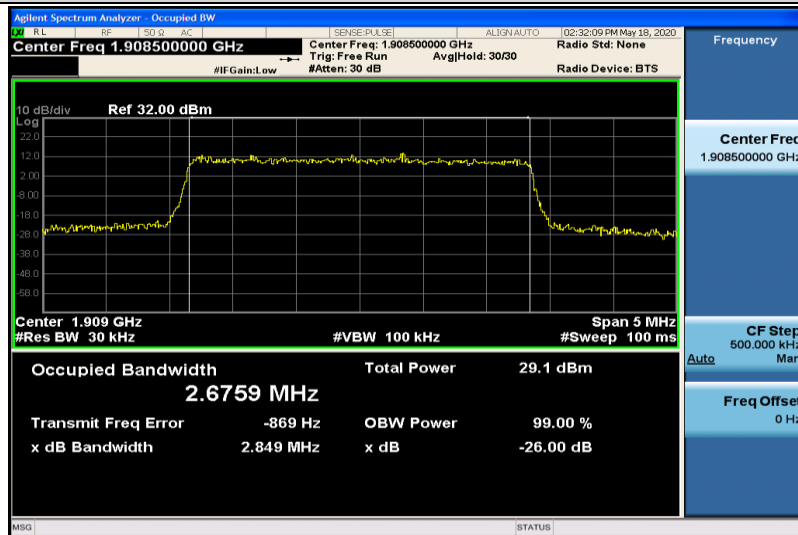

Band2-1.4MHz-16QAM-18607-6RB#0-1.0756

Band2-1.4MHz-16QAM-18900-6RB#0-1.0795

Band2-1.4MHz-16QAM-19193-6RB#0-1.0783

Band2-3MHz-QPSK-18615-15RB#0-2.6827

Band2-3MHz-QPSK-18900-15RB#0-2.6778

Band2-3MHz-QPSK-19185-15RB#0-2.6759