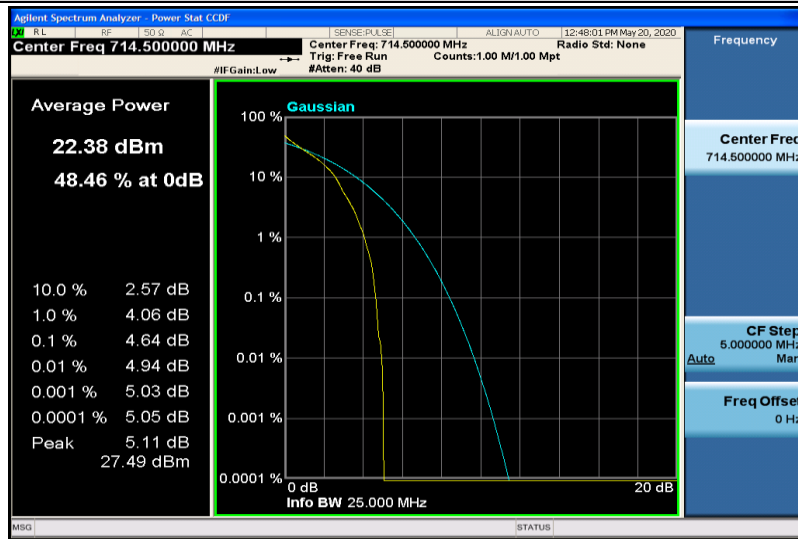

Band12-1.4MHz-16QAM-23095-6RB#0

Band12-1.4MHz-16QAM-23173-1RB#0

Band12-1.4MHz-16QAM-23173-6RB#0

Band12-3MHz-QPSK-23025-1RB#0

Band12-3MHz-QPSK-23025-15RB#0

Band12-3MHz-QPSK-23095-1RB#0

Band12-3MHz-QPSK-23095-15RB#0