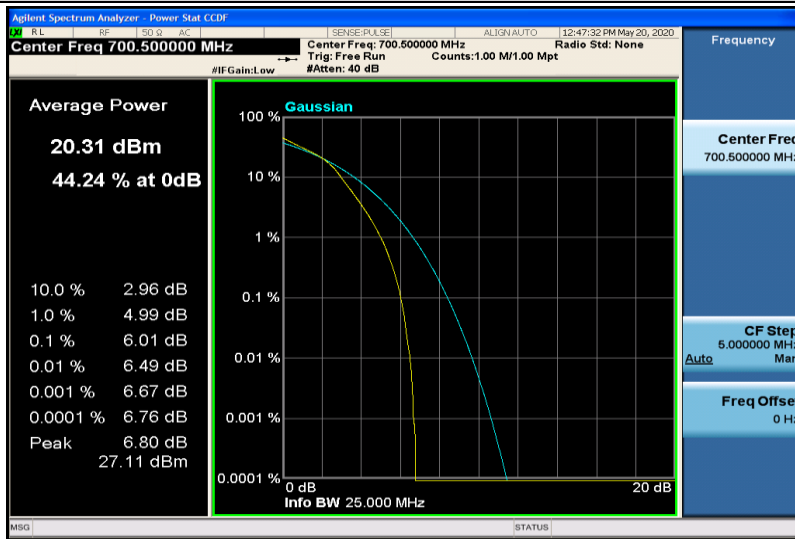

Band12-3MHz-16QAM-23025-15RB#0