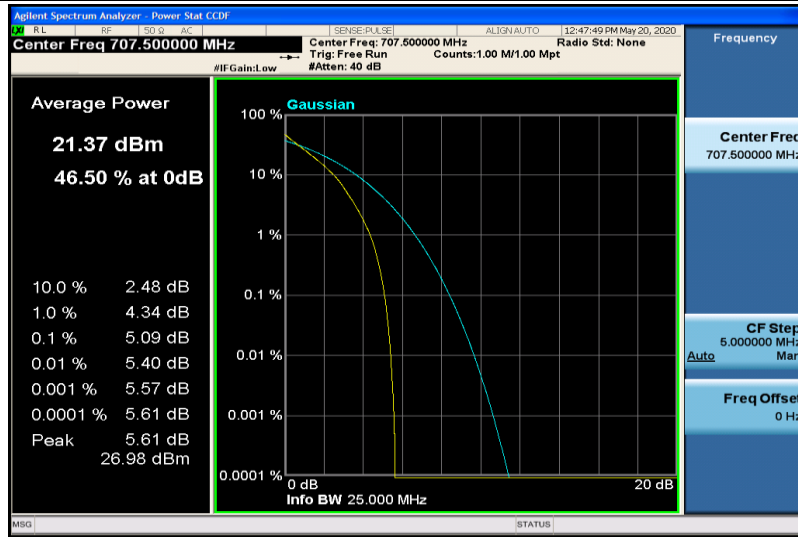

Band12-1.4MHz-16QAM-23095-6RB#0

Band12-1.4MHz-16QAM-23173-1RB#0

Band12-1.4MHz-16QAM-23173-6RB#0

Band12-3MHz-QPSK-23025-1RB#0

Band12-3MHz-QPSK-23025-15RB#0

Band12-3MHz-QPSK-23095-1RB#0

Band12-3MHz-QPSK-23095-15RB#0