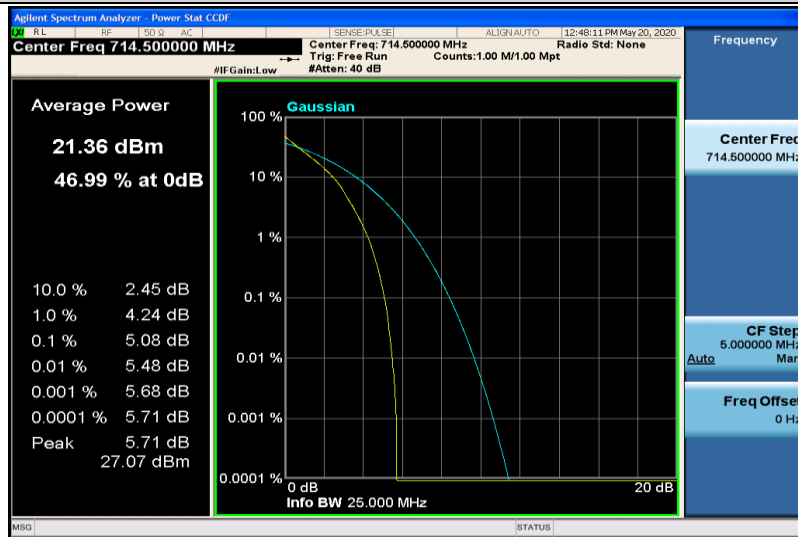

Band12-3MHz-QPSK-23165-15RB#0