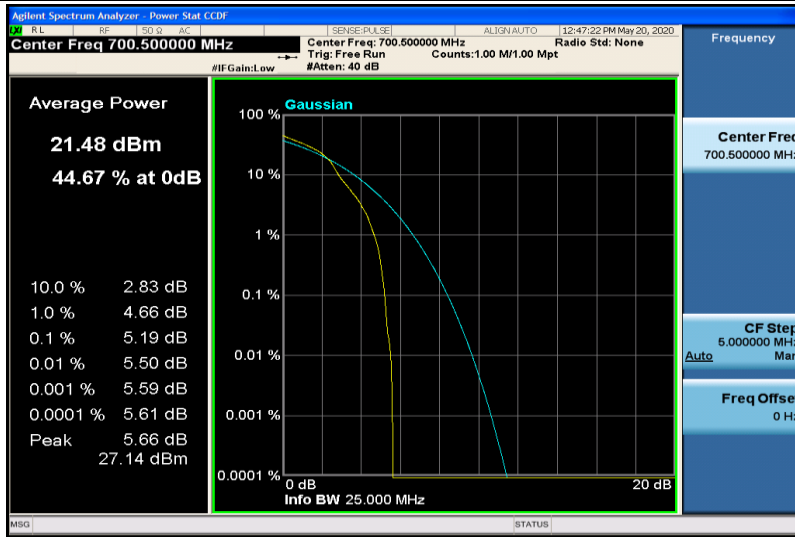

Band12-3MHz-16QAM-23025-1RB#0