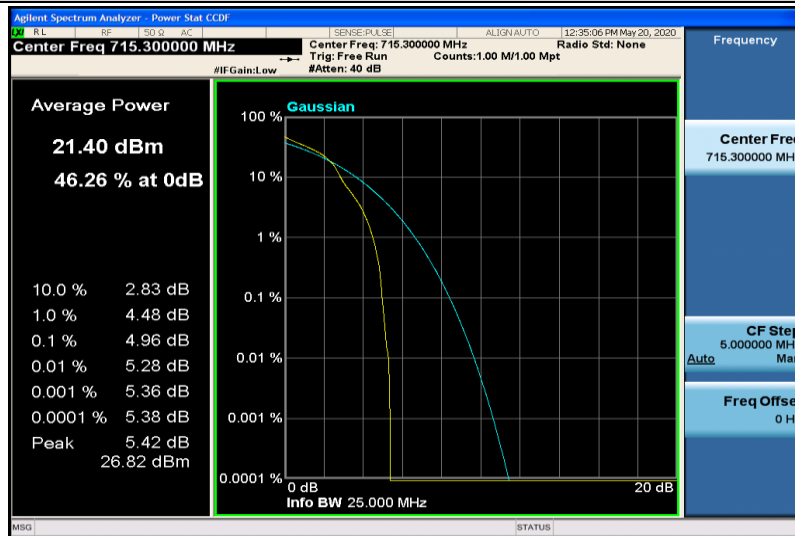

Band12-1.4MHz-16QAM-23173-1RB#0