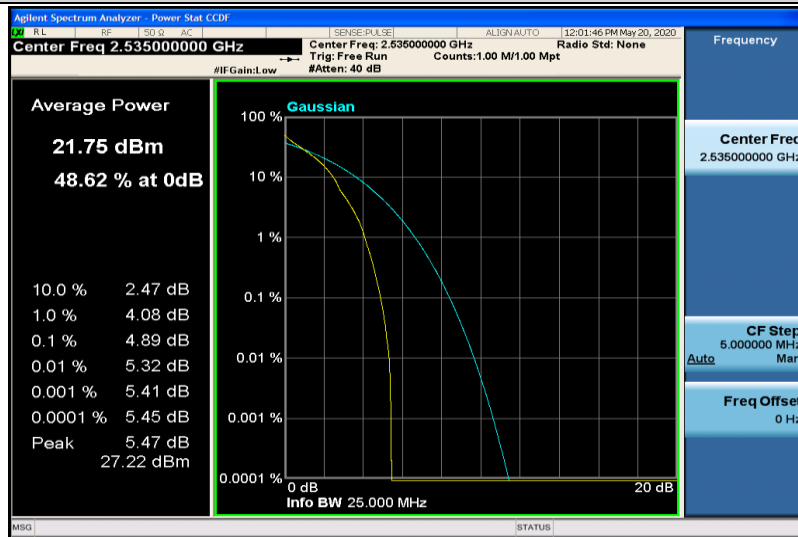

Band7-20MHz-QPSK-20850-1RB#0

Band7-20MHz-QPSK-20850-100RB#0

Band7-20MHz-QPSK-21100-1RB#0

Band7-20MHz-QPSK-21100-100RB#0

Band7-20MHz-QPSK-21350-1RB#0

Band7-20MHz-QPSK-21350-100RB#0

Band7-20MHz-16QAM-20850-1RB#0