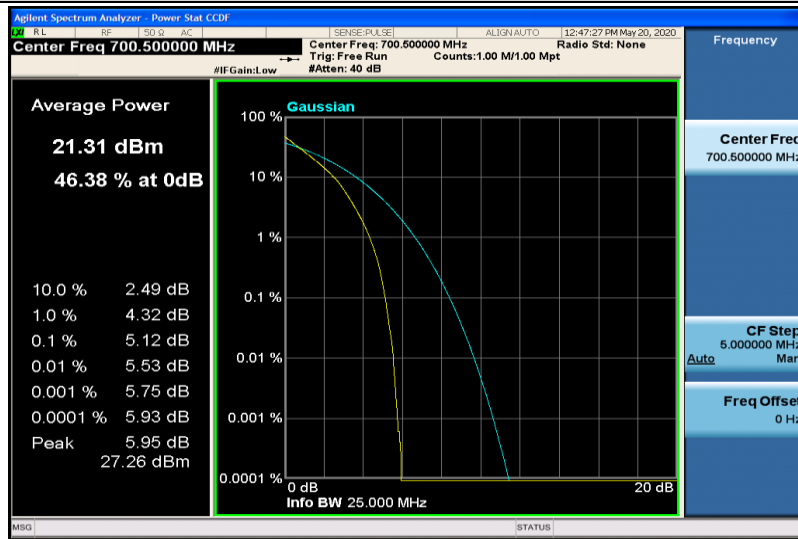

Band12-1.4MHz-16QAM-23095-6RB#0

Band12-1.4MHz-16QAM-23173-1RB#0

Band12-1.4MHz-16QAM-23173-6RB#0

Band12-3MHz-QPSK-23025-1RB#0

Band12-3MHz-QPSK-23025-15RB#0

Band12-3MHz-QPSK-23095-1RB#0

Band12-3MHz-QPSK-23095-15RB#0