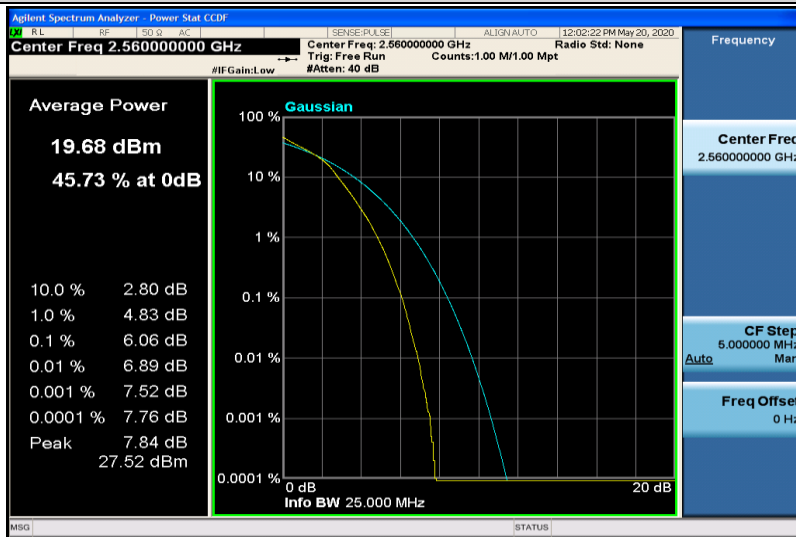

Band7-20MHz-16QAM-20850-100RB#0

Band7-20MHz-16QAM-21100-1RB#0

Band7-20MHz-16QAM-21100-100RB#0

Band7-20MHz-16QAM-21350-1RB#0

Band7-20MHz-16QAM-21350-100RB#0

Band12-1.4MHz-QPSK-23017-1RB#0

Band12-1.4MHz-QPSK-23017-6RB#0