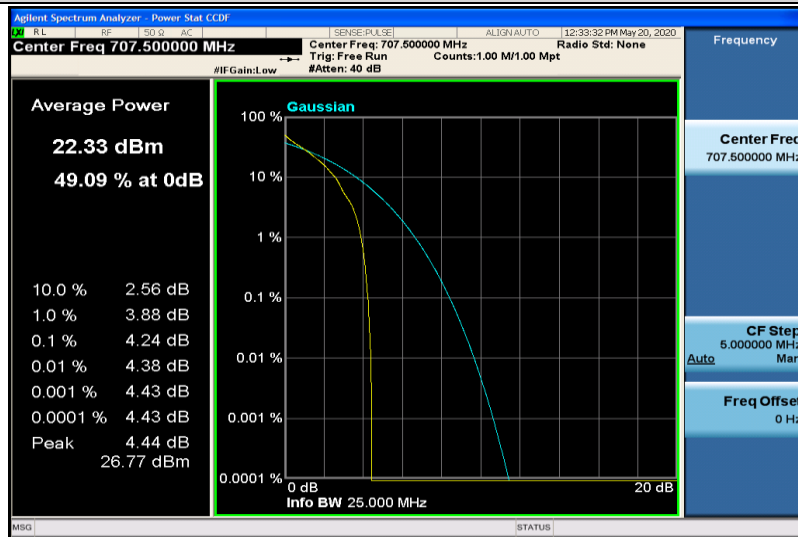

Band7-20MHz-16QAM-20850-100RB#0

Band7-20MHz-16QAM-21100-1RB#0

Band7-20MHz-16QAM-21100-100RB#0

Band7-20MHz-16QAM-21350-1RB#0

Band7-20MHz-16QAM-21350-100RB#0

Band12-1.4MHz-QPSK-23017-1RB#0

Band12-1.4MHz-QPSK-23017-6RB#0