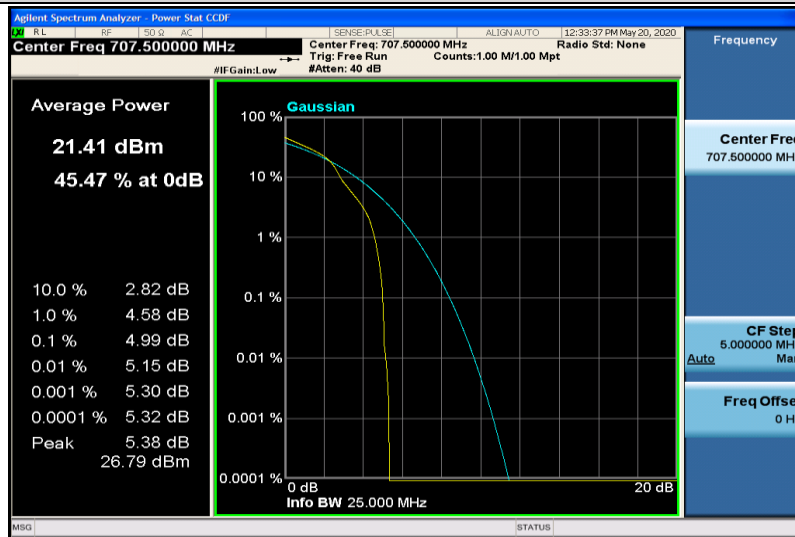

Band12-1.4MHz-QPSK-23095-1RB#0

Band12-1.4MHz-QPSK-23095-6RB#0

Band12-1.4MHz-QPSK-23173-1RB#0

Band12-1.4MHz-QPSK-23173-6RB#0

Band12-1.4MHz-16QAM-23017-1RB#0

Band12-1.4MHz-16QAM-23017-6RB#0

Band12-1.4MHz-16QAM-23095-1RB#0