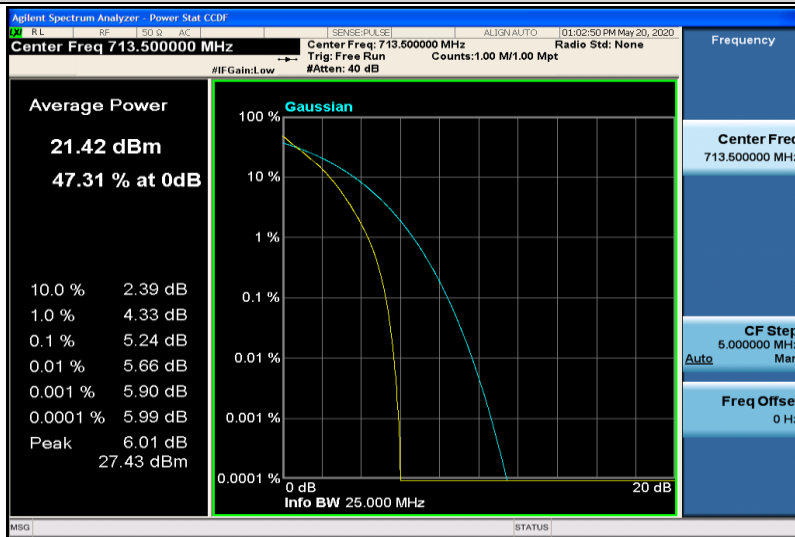

Band12-3MHz-16QAM-23165-15RB#0

Band12-5MHz-QPSK-23035-1RB#0

Band12-5MHz-QPSK-23035-25RB#0

Band12-5MHz-QPSK-23095-1RB#0

Band12-5MHz-QPSK-23095-25RB#0

Band12-5MHz-QPSK-23155-1RB#0

Band12-5MHz-QPSK-23155-25RB#0