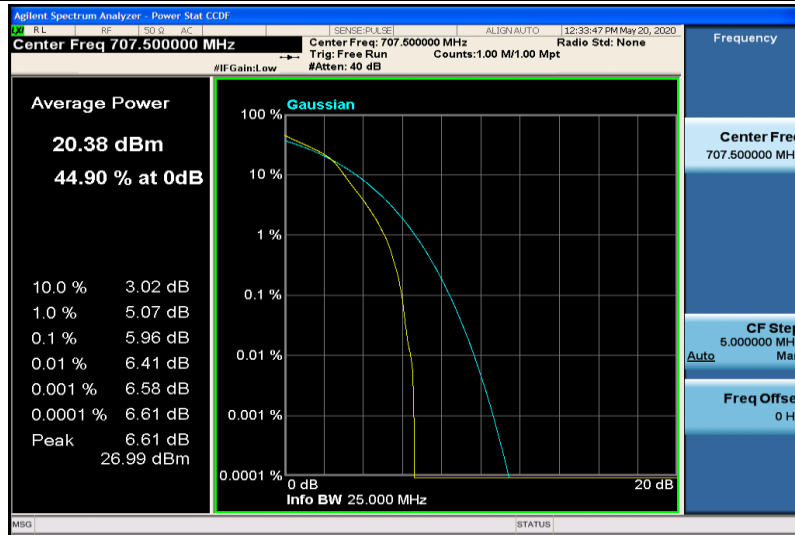

Band12-1.4MHz-QPSK-23095-1RB#0

Band12-1.4MHz-QPSK-23095-6RB#0

Band12-1.4MHz-QPSK-23173-1RB#0

Band12-1.4MHz-QPSK-23173-6RB#0

Band12-1.4MHz-16QAM-23017-1RB#0

Band12-1.4MHz-16QAM-23017-6RB#0

Band12-1.4MHz-16QAM-23095-1RB#0