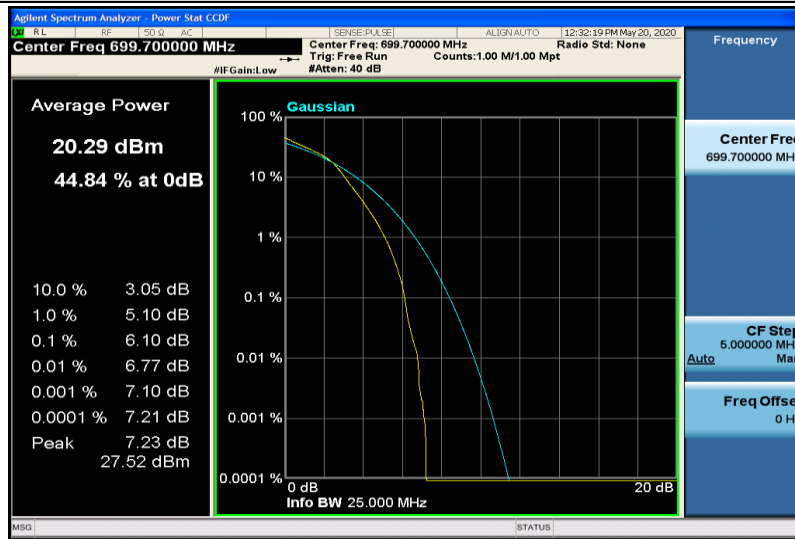

Band12-1.4MHz-QPSK-23095-1RB#0

Band12-1.4MHz-QPSK-23095-6RB#0

Band12-1.4MHz-QPSK-23173-1RB#0

Band12-1.4MHz-QPSK-23173-6RB#0

Band12-1.4MHz-16QAM-23017-1RB#0

Band12-1.4MHz-16QAM-23017-6RB#0

Band12-1.4MHz-16QAM-23095-1RB#0