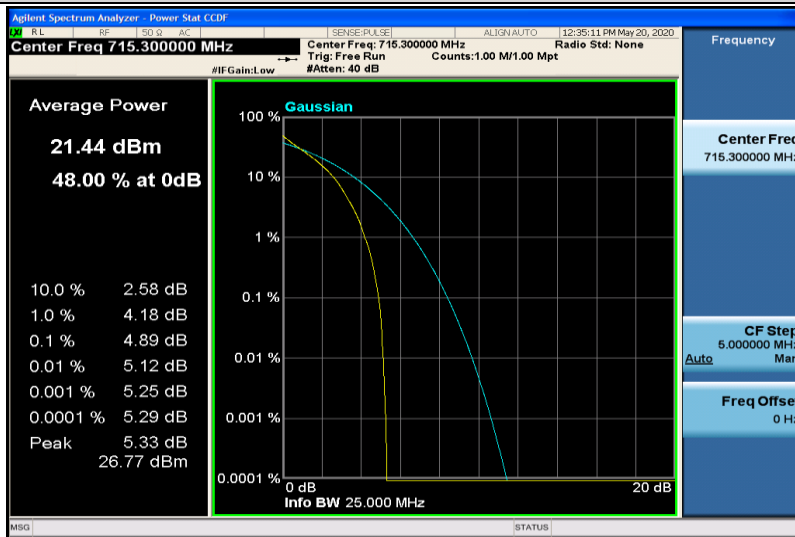

Band12-1.4MHz-QPSK-23173-6RB#0