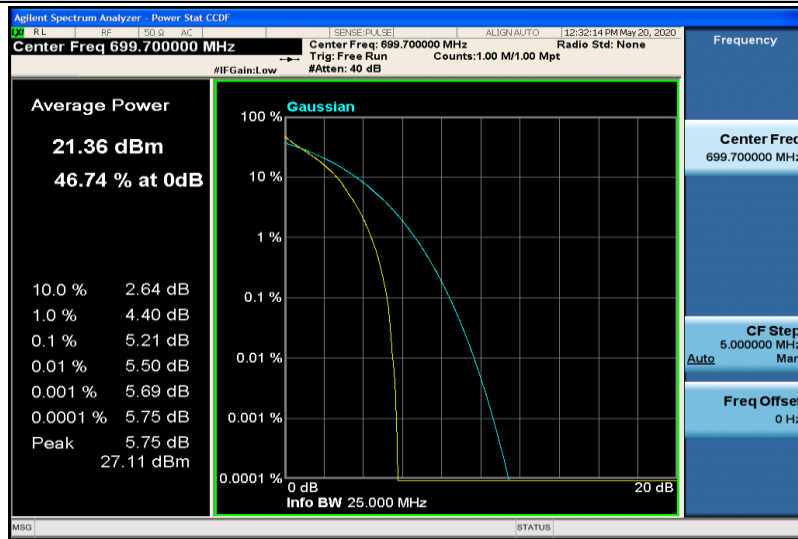

Band7-20MHz-16QAM-20850-100RB#0

Band7-20MHz-16QAM-21100-1RB#0

Band7-20MHz-16QAM-21100-100RB#0

Band7-20MHz-16QAM-21350-1RB#0

Band7-20MHz-16QAM-21350-100RB#0

Band12-1.4MHz-QPSK-23017-1RB#0

Band12-1.4MHz-QPSK-23017-6RB#0