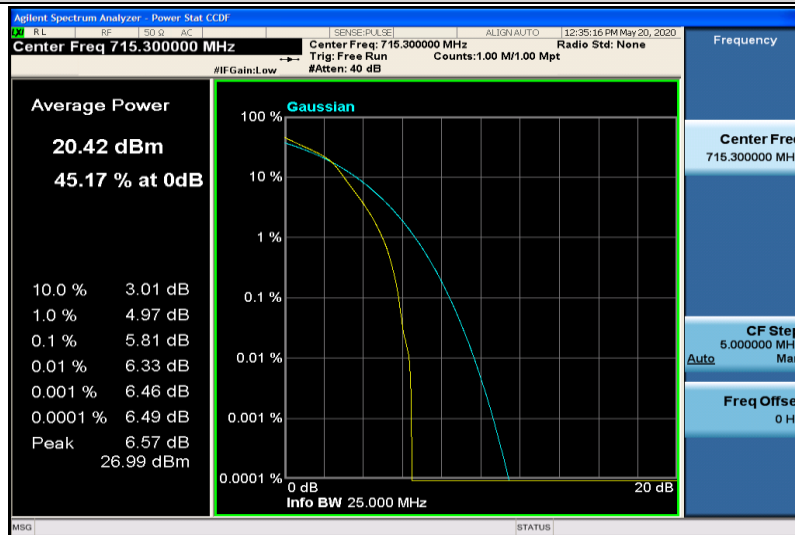

Band12-1.4MHz-16QAM-23173-6RB#0