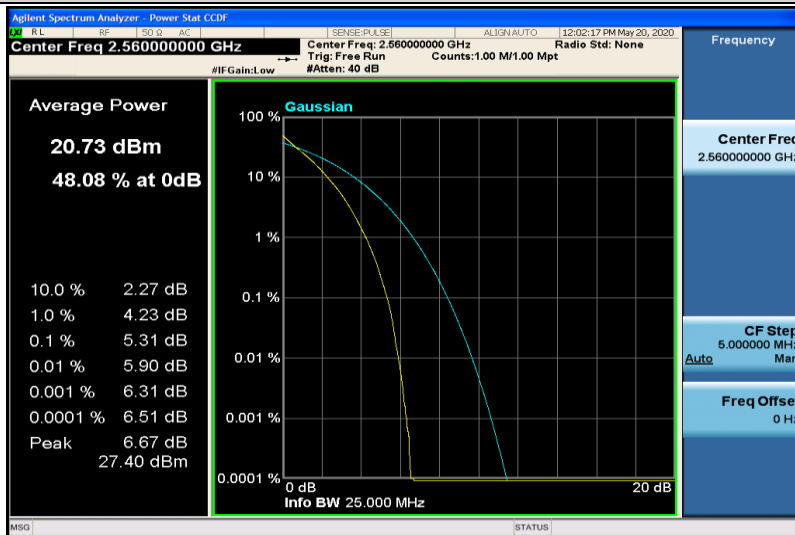

Band7-20MHz-QPSK-20850-1RB#0

Band7-20MHz-QPSK-20850-100RB#0

Band7-20MHz-QPSK-21100-1RB#0

Band7-20MHz-QPSK-21100-100RB#0

Band7-20MHz-QPSK-21350-1RB#0

Band7-20MHz-QPSK-21350-100RB#0

Band7-20MHz-16QAM-20850-1RB#0