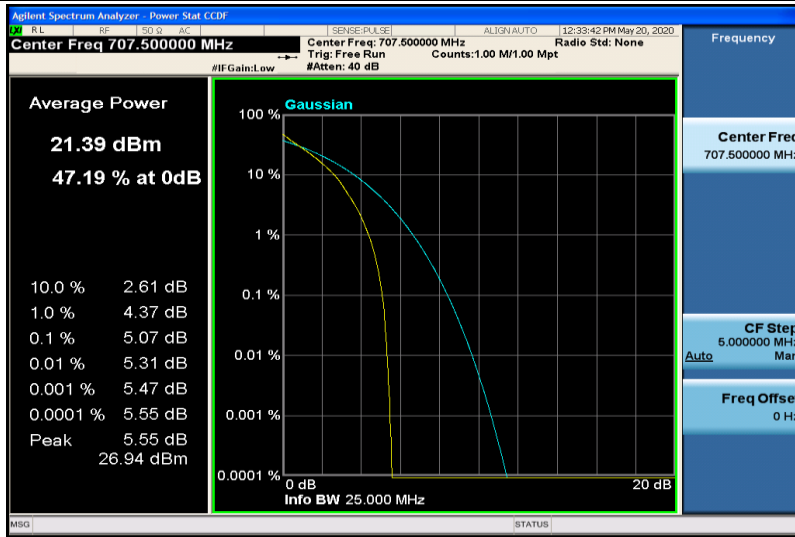

Band12-1.4MHz-QPSK-23095-6RB#0