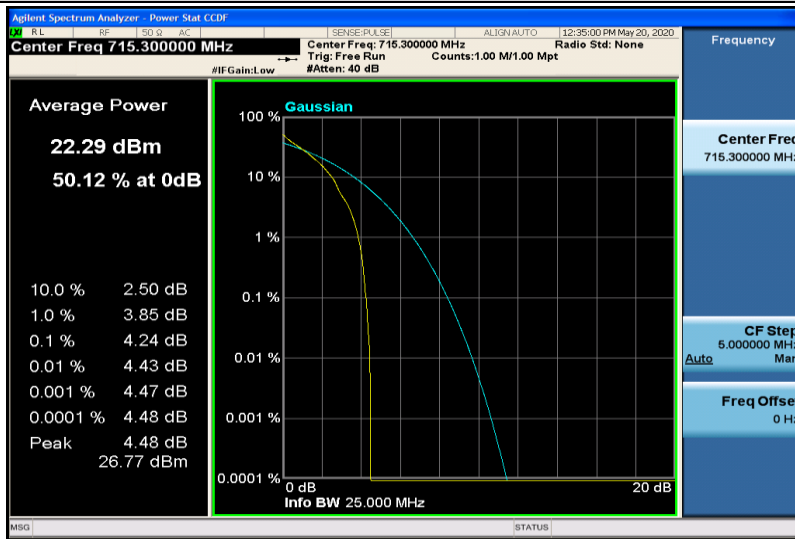

Band12-1.4MHz-QPSK-23173-1RB#0