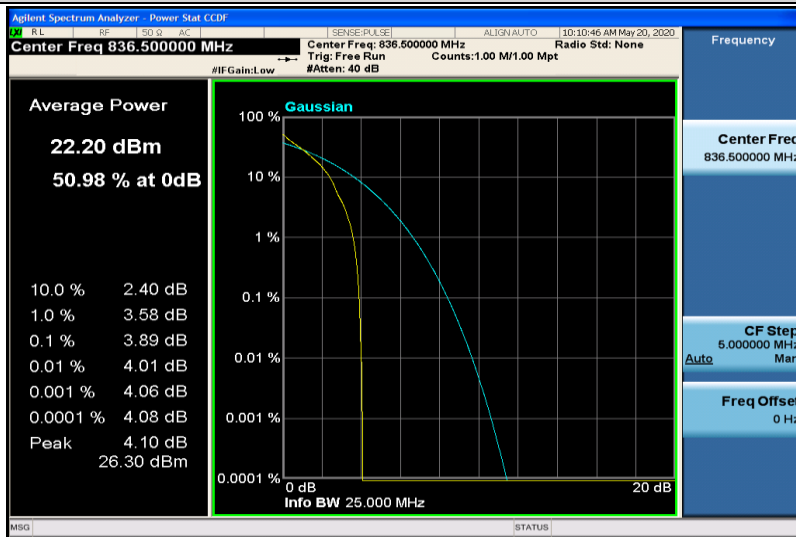

Band5-1.4MHz-16QAM-20525-1RB#0

Band5-1.4MHz-16QAM-20525-6RB#0

Band5-1.4MHz-16QAM-20643-1RB#0

Band5-1.4MHz-16QAM-20643-6RB#0

Band5-3MHz-QPSK-20415-1RB#0

Band5-3MHz-QPSK-20415-15RB#0

Band5-3MHz-QPSK-20525-1RB#0