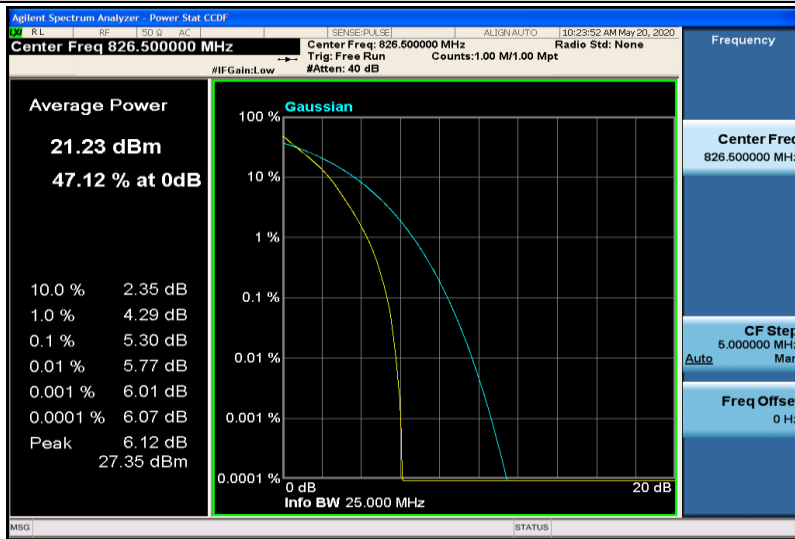

Band5-5MHz-QPSK-20425-1RB#0

Band5-5MHz-QPSK-20425-25RB#0