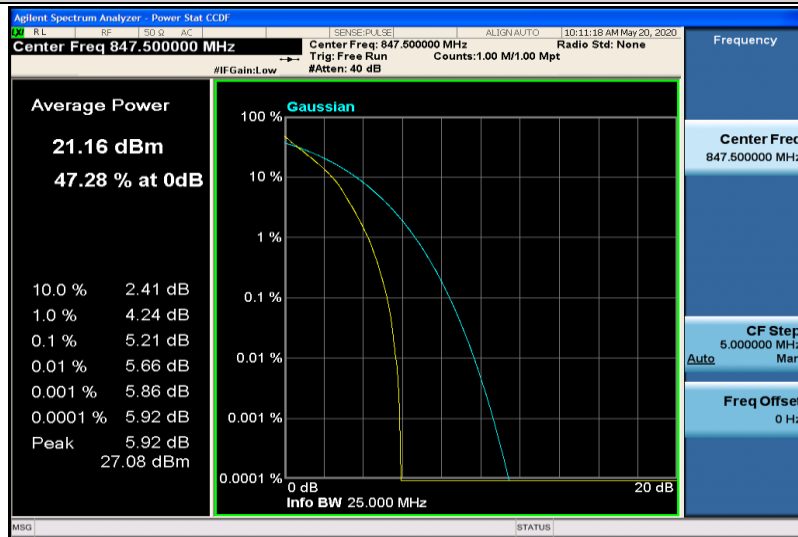

Band5-3MHz-QPSK-20635-1RB#0

Band5-3MHz-QPSK-20635-15RB#0