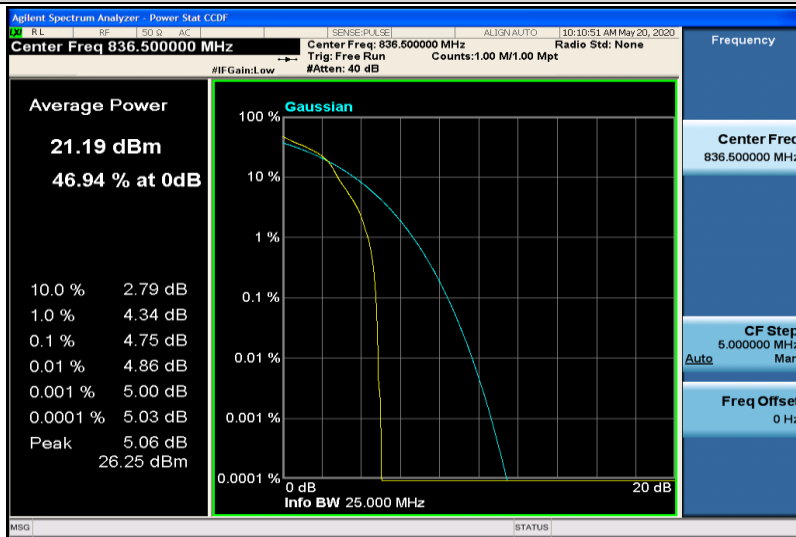

Band5-3MHz-QPSK-20525-15RB#0

Band5-3MHz-QPSK-20635-1RB#0

Band5-3MHz-QPSK-20635-15RB#0

Band5-3MHz-16QAM-20415-1RB#0

Band5-3MHz-16QAM-20415-15RB#0

Band5-3MHz-16QAM-20525-1RB#0

Band5-3MHz-16QAM-20525-15RB#0

Band5-3MHz-16QAM-20635-1RB#0