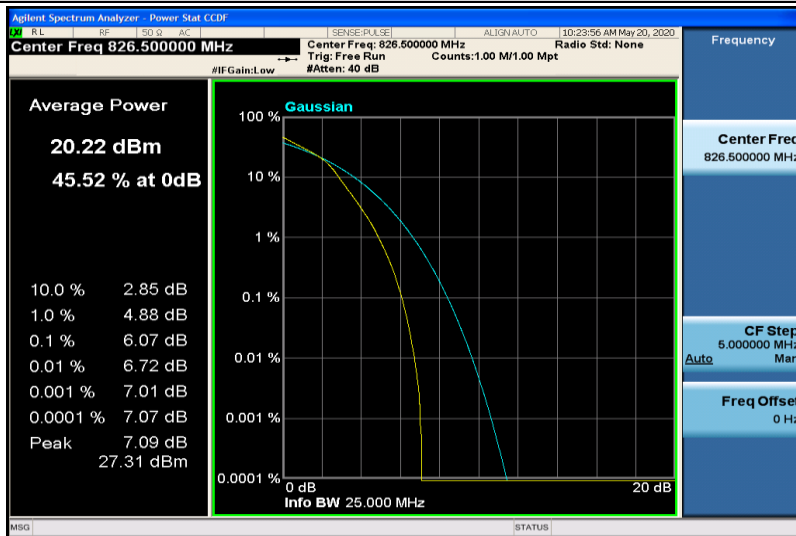

Band5-3MHz-16QAM-20635-15RB#0

Band5-5MHz-QPSK-20425-1RB#0

Band5-5MHz-QPSK-20425-25RB#0

Band5-5MHz-QPSK-20525-1RB#0

Band5-5MHz-QPSK-20525-25RB#0

Band5-5MHz-QPSK-20625-1RB#0

Band5-5MHz-QPSK-20625-25RB#0

Band5-5MHz-16QAM-20425-1RB#0