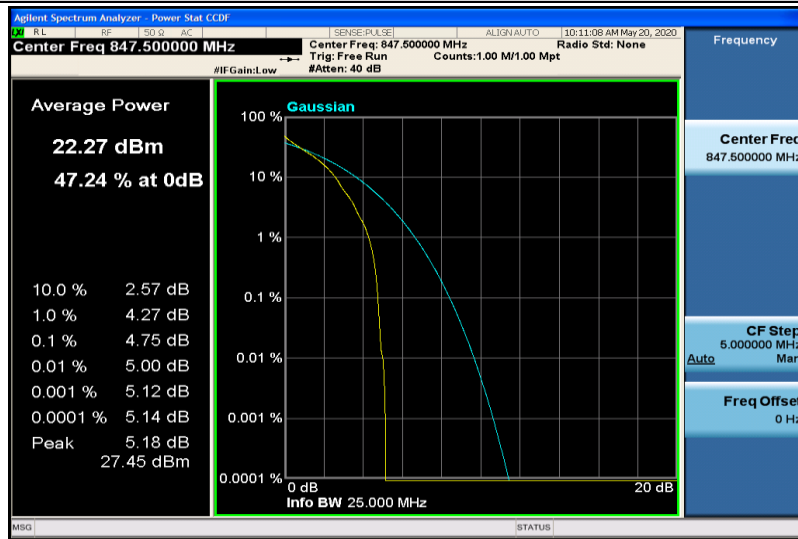

Band5-3MHz-QPSK-20525-15RB#0

Band5-3MHz-QPSK-20635-1RB#0