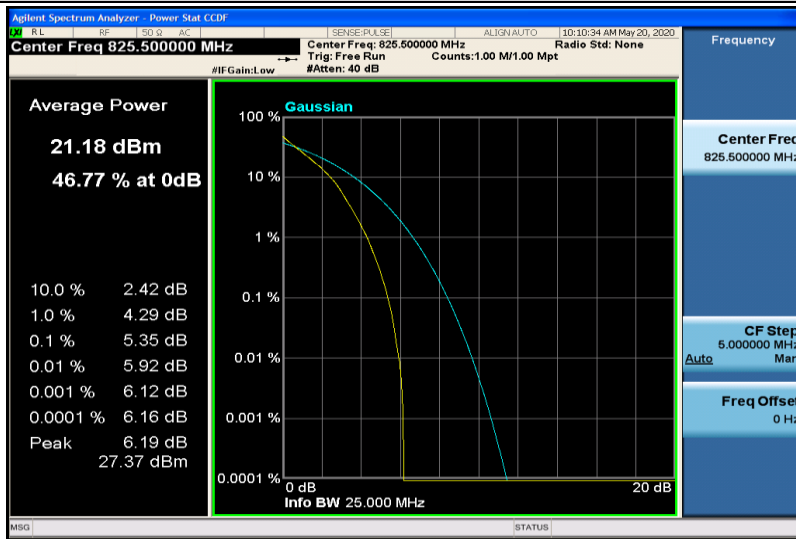

Band5-1.4MHz-16QAM-20525-1RB#0

Band5-1.4MHz-16QAM-20525-6RB#0

Band5-1.4MHz-16QAM-20643-1RB#0

Band5-1.4MHz-16QAM-20643-6RB#0

Band5-3MHz-QPSK-20415-1RB#0

Band5-3MHz-QPSK-20415-15RB#0

Band5-3MHz-QPSK-20525-1RB#0