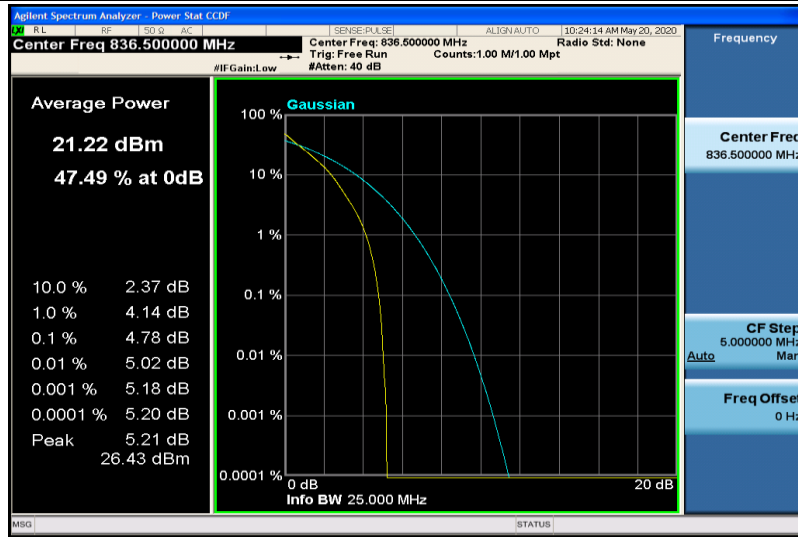

Band5-3MHz-16QAM-20635-15RB#0

Band5-5MHz-QPSK-20425-1RB#0

Band5-5MHz-QPSK-20425-25RB#0

Band5-5MHz-QPSK-20525-1RB#0

Band5-5MHz-QPSK-20525-25RB#0

Band5-5MHz-QPSK-20625-1RB#0

Band5-5MHz-QPSK-20625-25RB#0

Band5-5MHz-16QAM-20425-1RB#0