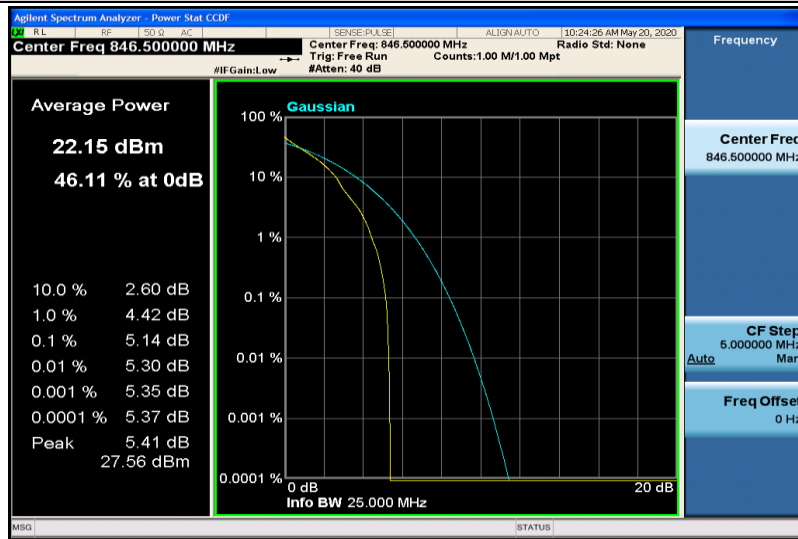

Band5-3MHz-16QAM-20635-15RB#0

Band5-5MHz-QPSK-20425-1RB#0

Band5-5MHz-QPSK-20425-25RB#0

Band5-5MHz-QPSK-20525-1RB#0

Band5-5MHz-QPSK-20525-25RB#0

Band5-5MHz-QPSK-20625-1RB#0

Band5-5MHz-QPSK-20625-25RB#0

Band5-5MHz-16QAM-20425-1RB#0