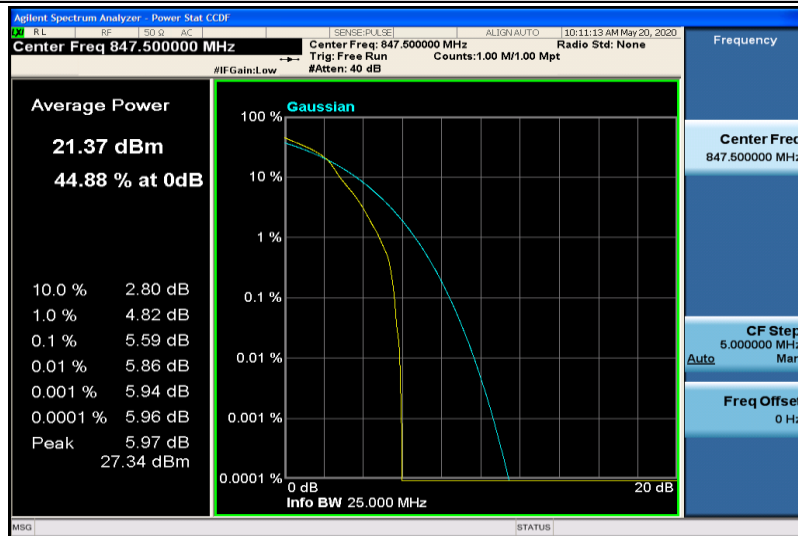

Band5-3MHz-QPSK-20525-15RB#0

Band5-3MHz-QPSK-20635-1RB#0

Band5-3MHz-QPSK-20635-15RB#0

Band5-3MHz-16QAM-20415-1RB#0

Band5-3MHz-16QAM-20415-15RB#0

Band5-3MHz-16QAM-20525-1RB#0

Band5-3MHz-16QAM-20525-15RB#0

Band5-3MHz-16QAM-20635-1RB#0