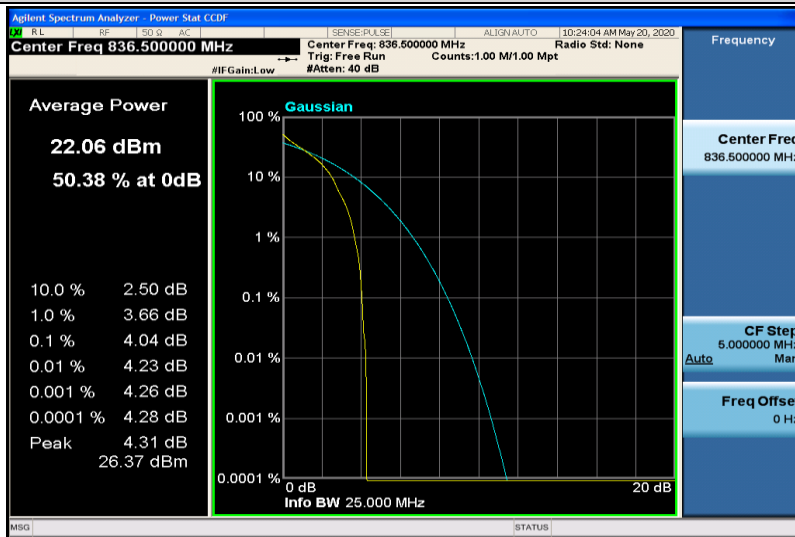

Band5-5MHz-QPSK-20425-25RB#0

Band5-5MHz-QPSK-20525-1RB#0