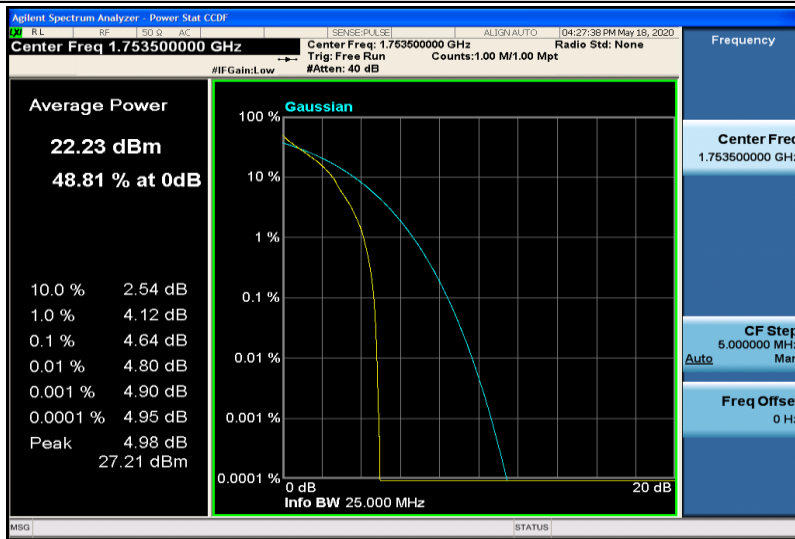

Band4-1.4MHz-16QAM-20393-6RB#0

Band4-3MHz-QPSK-19965-1RB#0

Band4-3MHz-QPSK-19965-15RB#0

Band4-3MHz-QPSK-20175-1RB#0

Band4-3MHz-QPSK-20175-15RB#0

Band4-3MHz-QPSK-20385-1RB#0

Band4-3MHz-QPSK-20385-15RB#0

Band4-3MHz-16QAM-19965-1RB#0