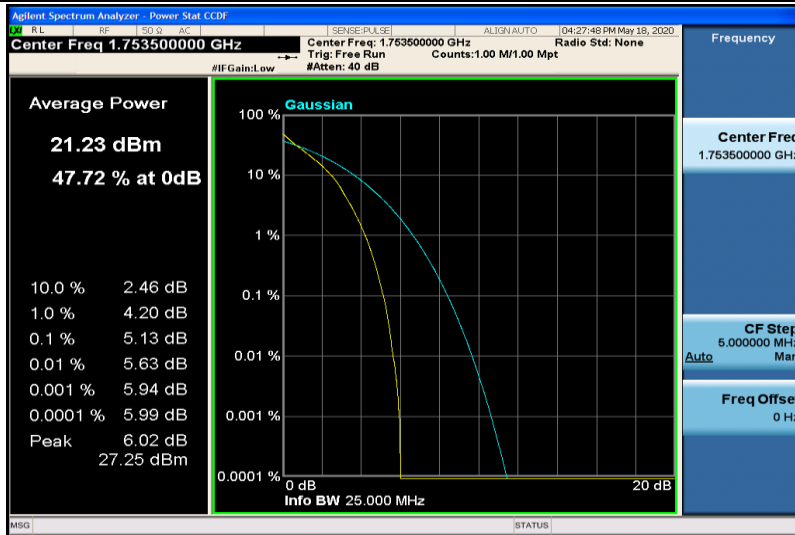

Band4-1.4MHz-16QAM-20393-6RB#0

Band4-3MHz-QPSK-19965-1RB#0

Band4-3MHz-QPSK-19965-15RB#0

Band4-3MHz-QPSK-20175-1RB#0

Band4-3MHz-QPSK-20175-15RB#0

Band4-3MHz-QPSK-20385-1RB#0

Band4-3MHz-QPSK-20385-15RB#0

Band4-3MHz-16QAM-19965-1RB#0