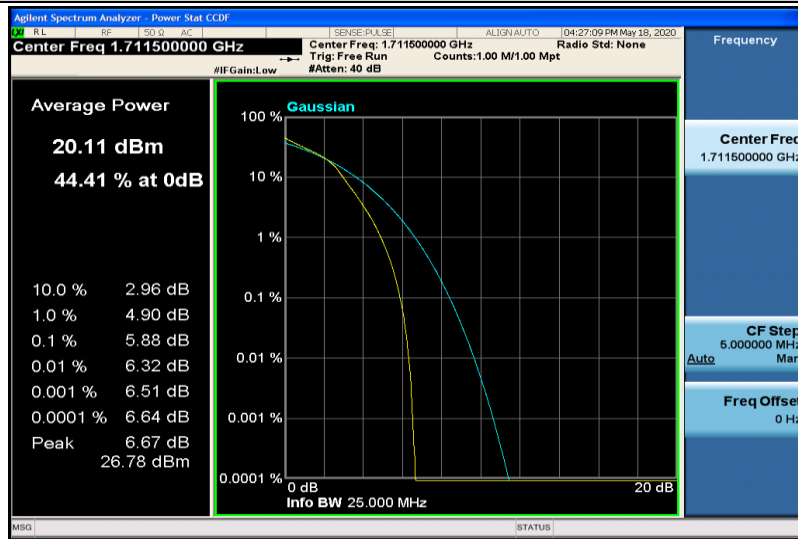

Band4-1.4MHz-16QAM-20393-6RB#0

Band4-3MHz-QPSK-19965-1RB#0

Band4-3MHz-QPSK-19965-15RB#0

Band4-3MHz-QPSK-20175-1RB#0

Band4-3MHz-QPSK-20175-15RB#0

Band4-3MHz-QPSK-20385-1RB#0

Band4-3MHz-QPSK-20385-15RB#0

Band4-3MHz-16QAM-19965-1RB#0