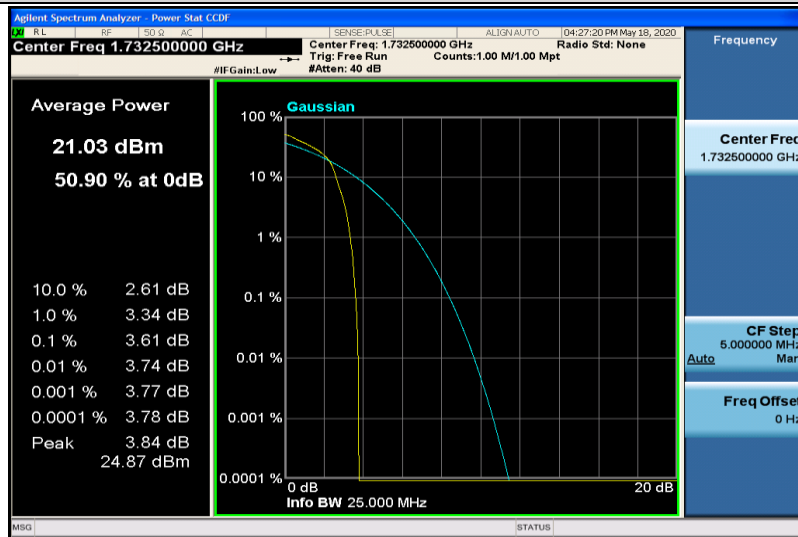

Band4-3MHz-16QAM-19965-15RB#0

Band4-3MHz-16QAM-20175-1RB#0