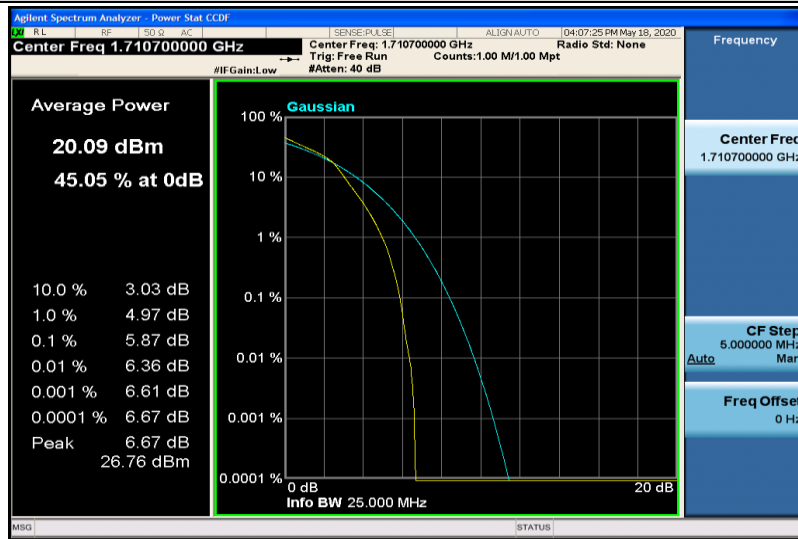

Band4-1.4MHz-16QAM-19957-1RB#0

Band4-1.4MHz-16QAM-19957-6RB#0