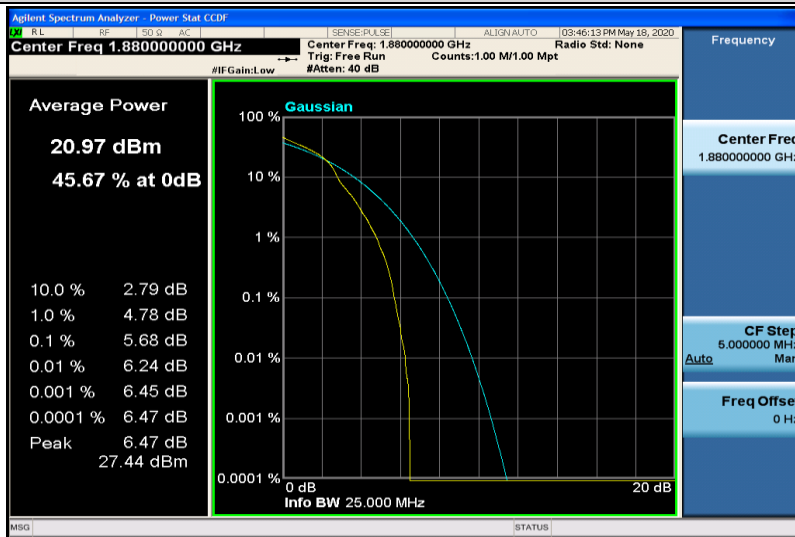

Band2-20MHz-QPSK-18900-1RB#0

Band2-20MHz-QPSK-18900-100RB#0

Band2-20MHz-QPSK-19100-1RB#0

Band2-20MHz-QPSK-19100-100RB#0

Band2-20MHz-16QAM-18700-1RB#0

Band2-20MHz-16QAM-18700-100RB#0

Band2-20MHz-16QAM-18900-1RB#0