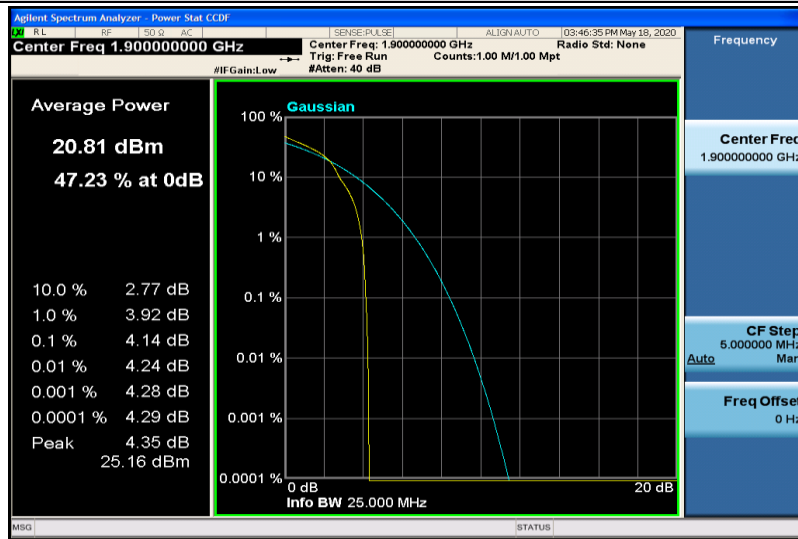

Band2-20MHz-16QAM-18900-100RB#0

Band2-20MHz-16QAM-19100-1RB#0