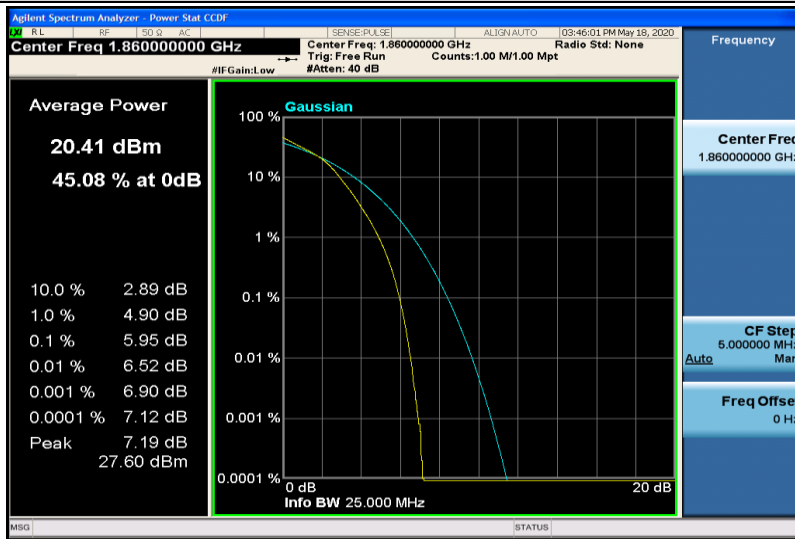

Band2-20MHz-QPSK-18900-1RB#0

Band2-20MHz-QPSK-18900-100RB#0

Band2-20MHz-QPSK-19100-1RB#0

Band2-20MHz-QPSK-19100-100RB#0

Band2-20MHz-16QAM-18700-1RB#0

Band2-20MHz-16QAM-18700-100RB#0

Band2-20MHz-16QAM-18900-1RB#0