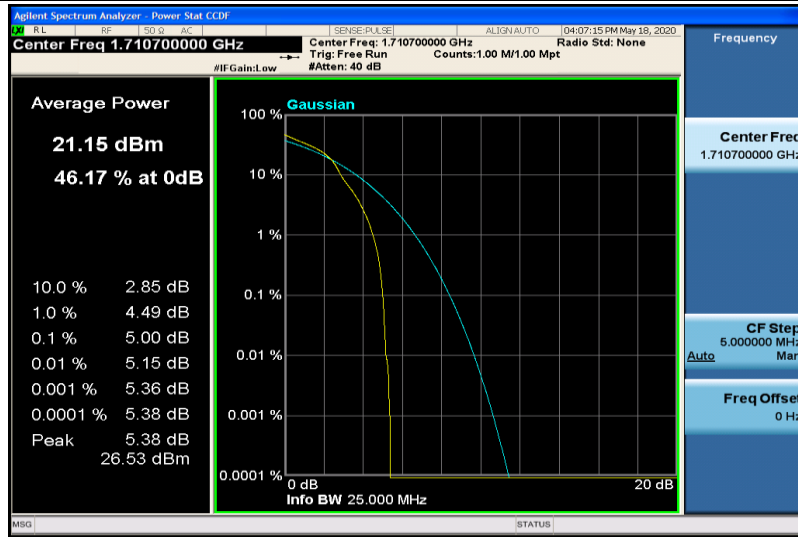

Band4-1.4MHz-QPSK-20393-6RB#0

Band4-1.4MHz-16QAM-19957-1RB#0