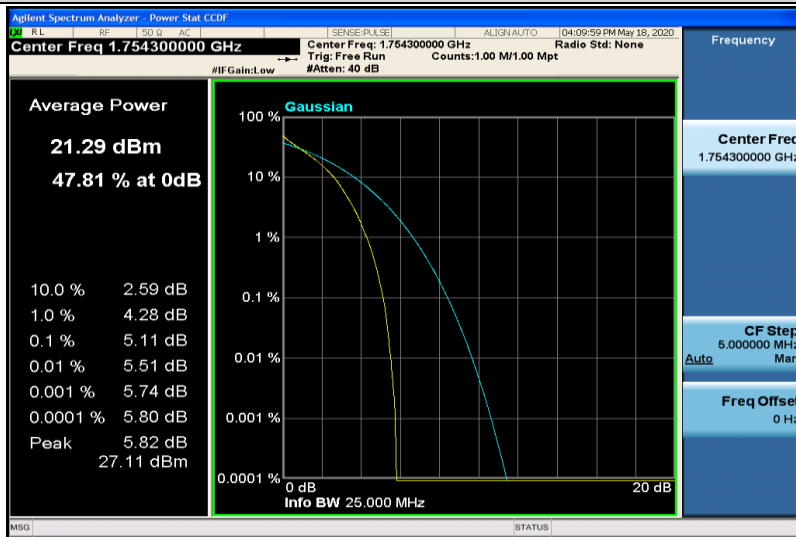

Band4-1.4MHz-QPSK-20393-1RB#0

Band4-1.4MHz-QPSK-20393-6RB#0