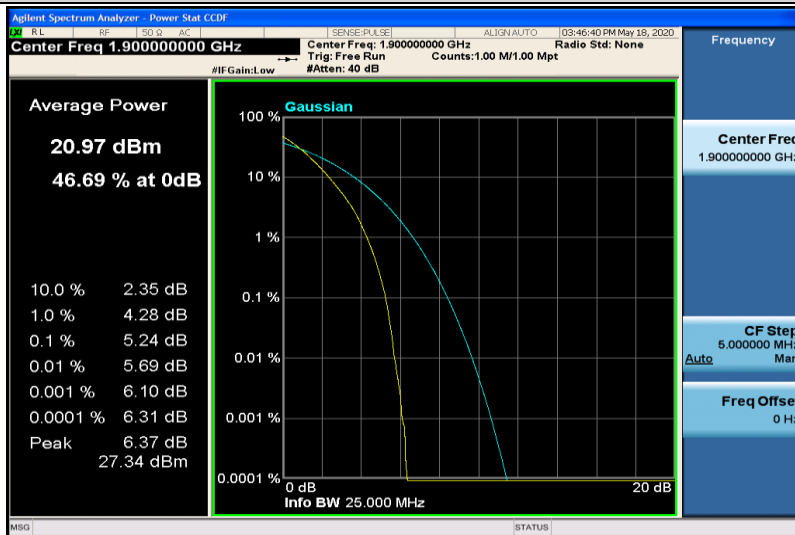

Band2-20MHz-QPSK-19100-1RB#0

Band2-20MHz-QPSK-19100-100RB#0