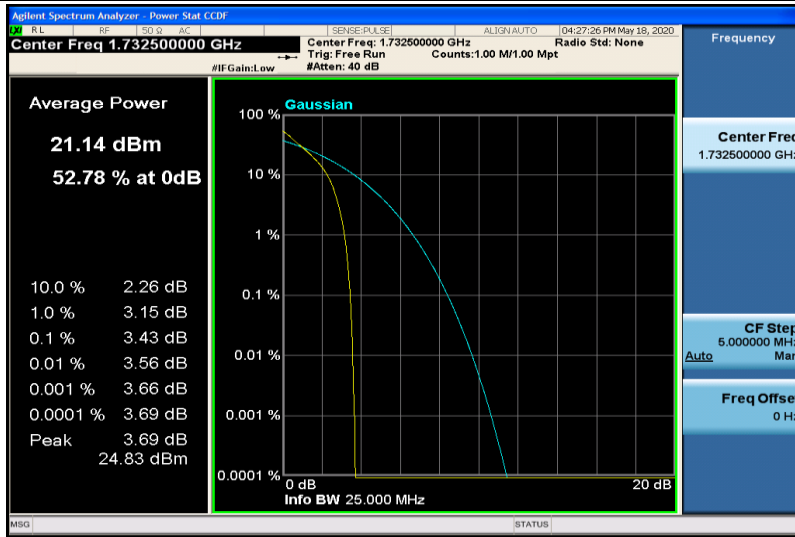

Band4-1.4MHz-16QAM-20393-6RB#0

Band4-3MHz-QPSK-19965-1RB#0

Band4-3MHz-QPSK-19965-15RB#0

Band4-3MHz-QPSK-20175-1RB#0

Band4-3MHz-QPSK-20175-15RB#0

Band4-3MHz-QPSK-20385-1RB#0

Band4-3MHz-QPSK-20385-15RB#0

Band4-3MHz-16QAM-19965-1RB#0