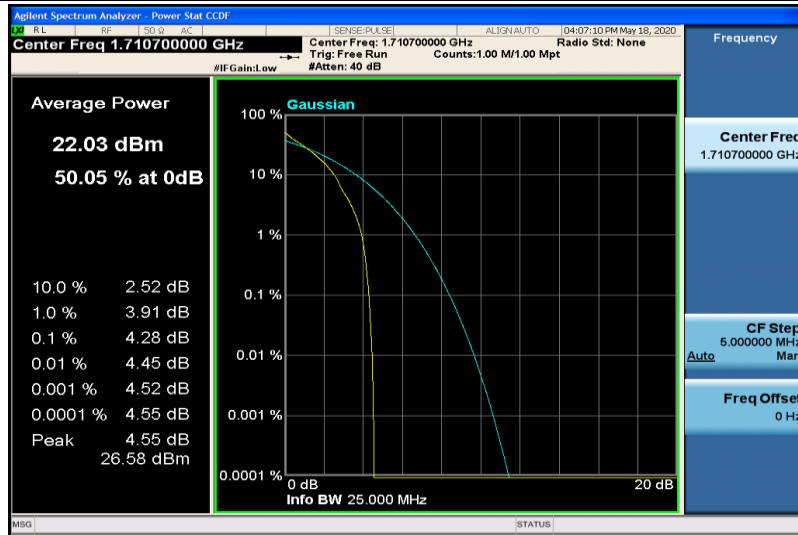

Band2-20MHz-16QAM-18900-100RB#0

Band2-20MHz-16QAM-19100-1RB#0

Band2-20MHz-16QAM-19100-100RB#0

Band4-1.4MHz-QPSK-19957-1RB#0

Band4-1.4MHz-QPSK-19957-6RB#0

Band4-1.4MHz-QPSK-20175-1RB#0

Band4-1.4MHz-QPSK-20175-6RB#0