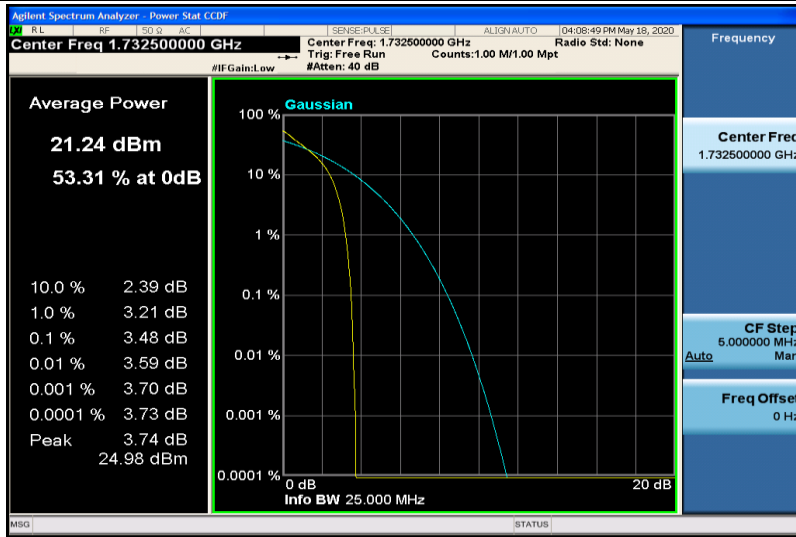

Band2-20MHz-16QAM-18900-100RB#0

Band2-20MHz-16QAM-19100-1RB#0

Band2-20MHz-16QAM-19100-100RB#0

Band4-1.4MHz-QPSK-19957-1RB#0

Band4-1.4MHz-QPSK-19957-6RB#0

Band4-1.4MHz-QPSK-20175-1RB#0

Band4-1.4MHz-QPSK-20175-6RB#0