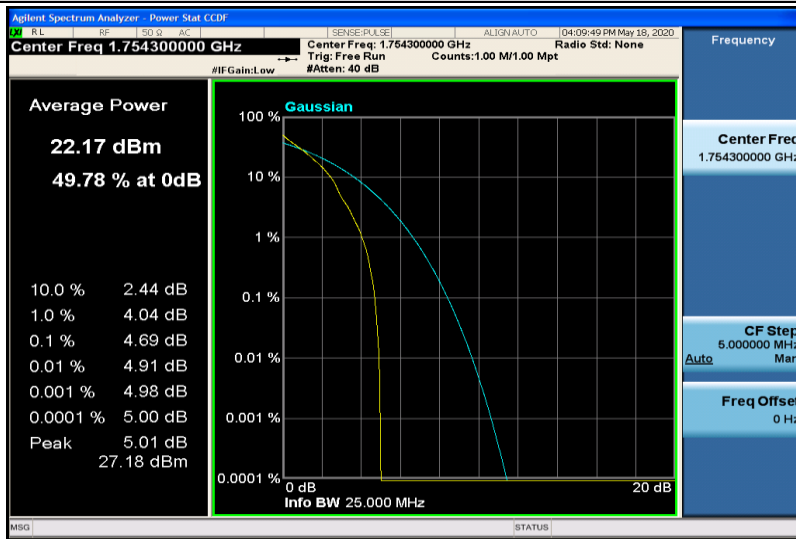

Band2-20MHz-16QAM-18900-100RB#0

Band2-20MHz-16QAM-19100-1RB#0

Band2-20MHz-16QAM-19100-100RB#0

Band4-1.4MHz-QPSK-19957-1RB#0

Band4-1.4MHz-QPSK-19957-6RB#0

Band4-1.4MHz-QPSK-20175-1RB#0

Band4-1.4MHz-QPSK-20175-6RB#0