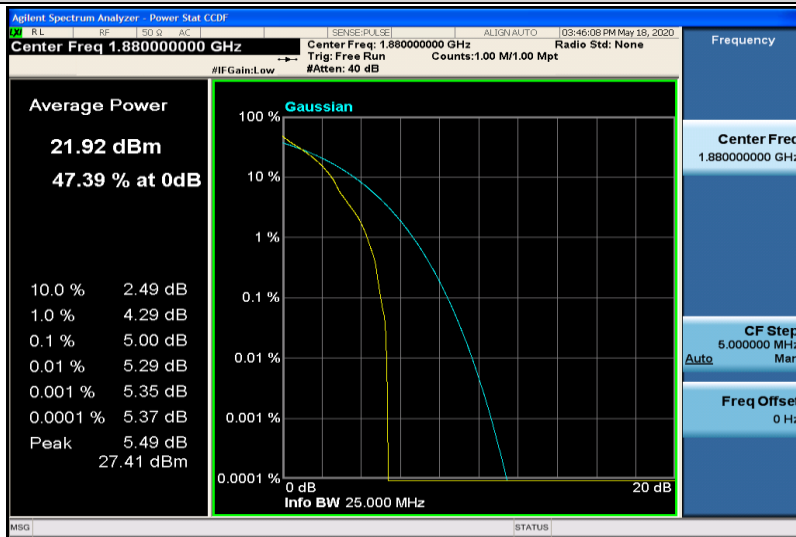

Band2-15MHz-16QAM-18675-75RB#0

Band2-15MHz-16QAM-18900-1RB#0

Band2-15MHz-16QAM-18900-75RB#0

Band2-15MHz-16QAM-19125-1RB#0

Band2-15MHz-16QAM-19125-75RB#0

Band2-20MHz-QPSK-18700-1RB#0

Band2-20MHz-QPSK-18700-100RB#0