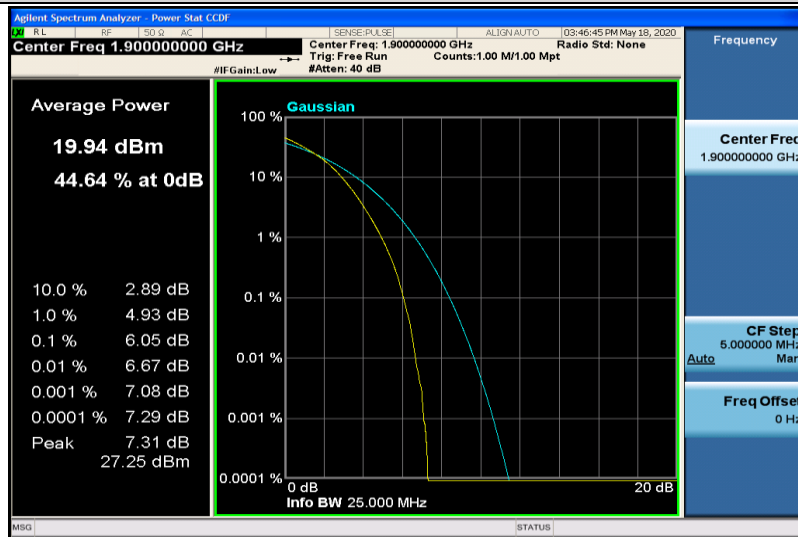

Band2-20MHz-16QAM-19100-1RB#0

Band2-20MHz-16QAM-19100-100RB#0