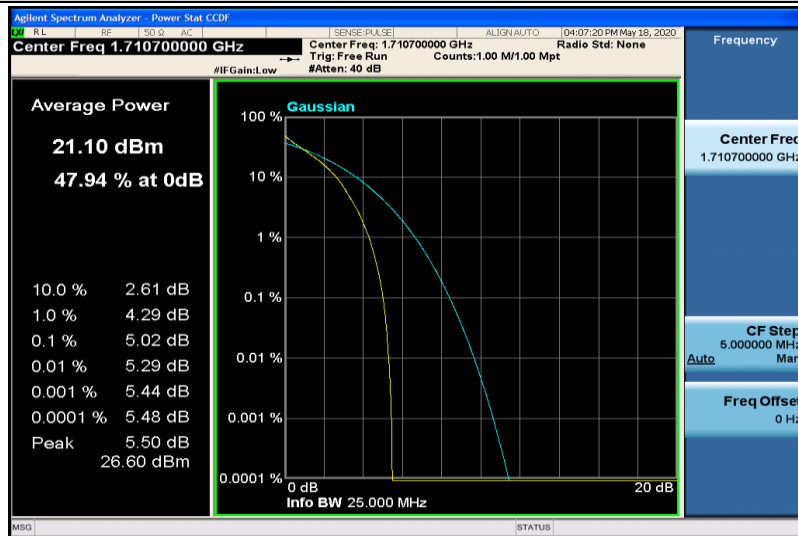

Band2-20MHz-16QAM-18900-100RB#0

Band2-20MHz-16QAM-19100-1RB#0

Band2-20MHz-16QAM-19100-100RB#0

Band4-1.4MHz-QPSK-19957-1RB#0

Band4-1.4MHz-QPSK-19957-6RB#0

Band4-1.4MHz-QPSK-20175-1RB#0

Band4-1.4MHz-QPSK-20175-6RB#0