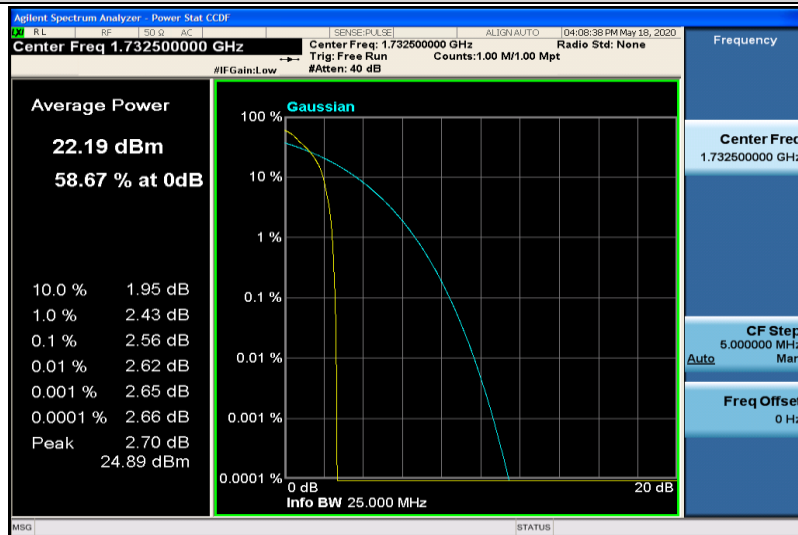

Band2-20MHz-16QAM-18900-100RB#0

Band2-20MHz-16QAM-19100-1RB#0

Band2-20MHz-16QAM-19100-100RB#0

Band4-1.4MHz-QPSK-19957-1RB#0

Band4-1.4MHz-QPSK-19957-6RB#0

Band4-1.4MHz-QPSK-20175-1RB#0

Band4-1.4MHz-QPSK-20175-6RB#0