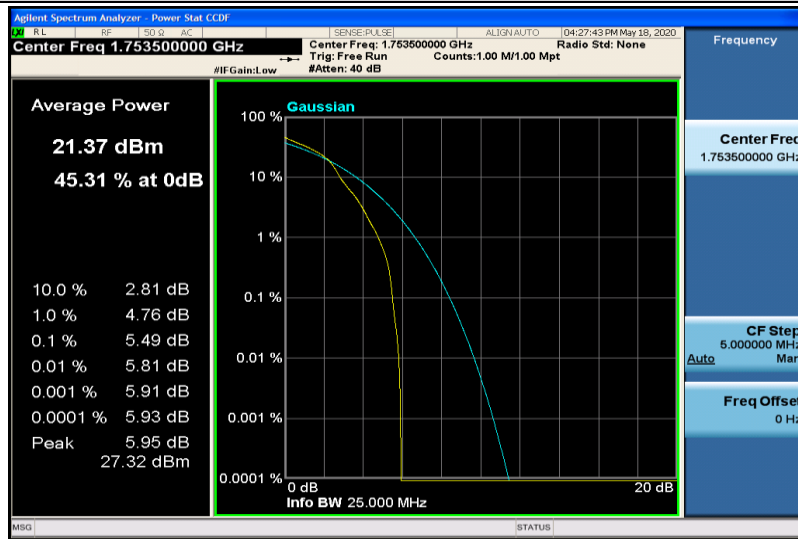

Band4-3MHz-16QAM-20175-15RB#0

Band4-3MHz-16QAM-20385-1RB#0