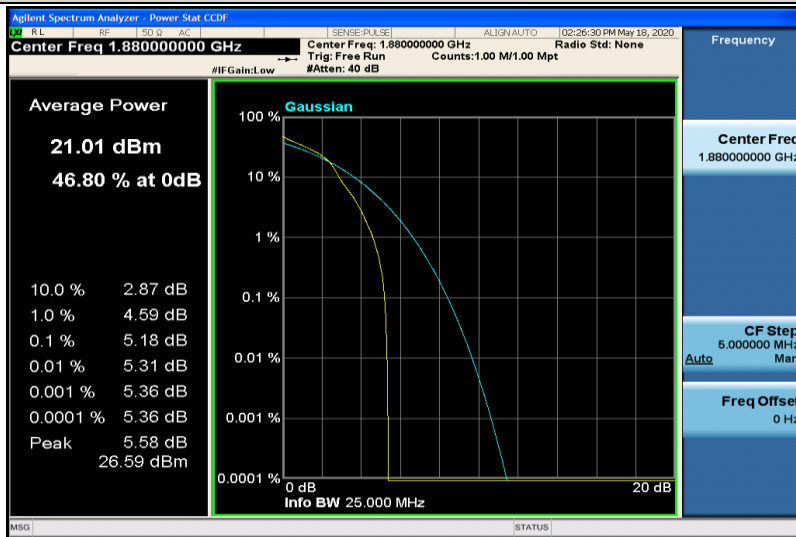

Band2-1.4MHz-16QAM-18900-1RB#0