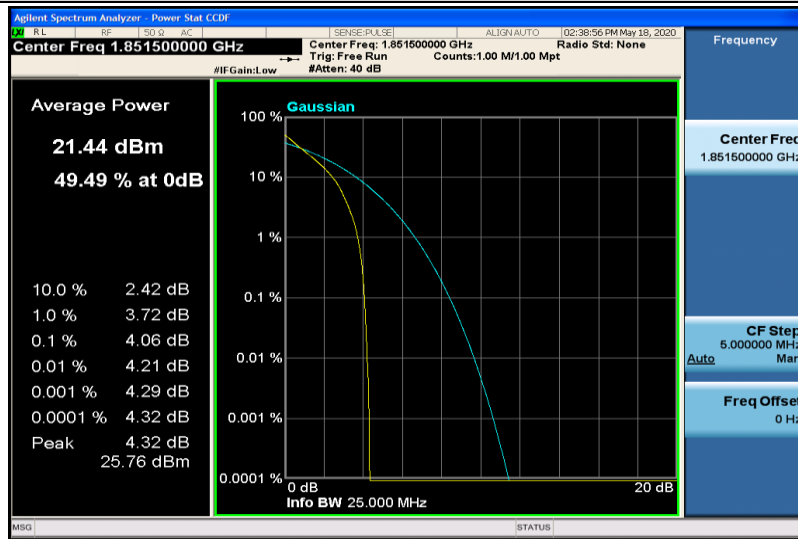

Band2-1.4MHz-16QAM-18607-6RB#0

Band2-1.4MHz-16QAM-18900-1RB#0

Band2-1.4MHz-16QAM-18900-6RB#0

Band2-1.4MHz-16QAM-19193-1RB#0

Band2-1.4MHz-16QAM-19193-6RB#0

Band2-3MHz-QPSK-18615-1RB#0

Band2-3MHz-QPSK-18615-15RB#0