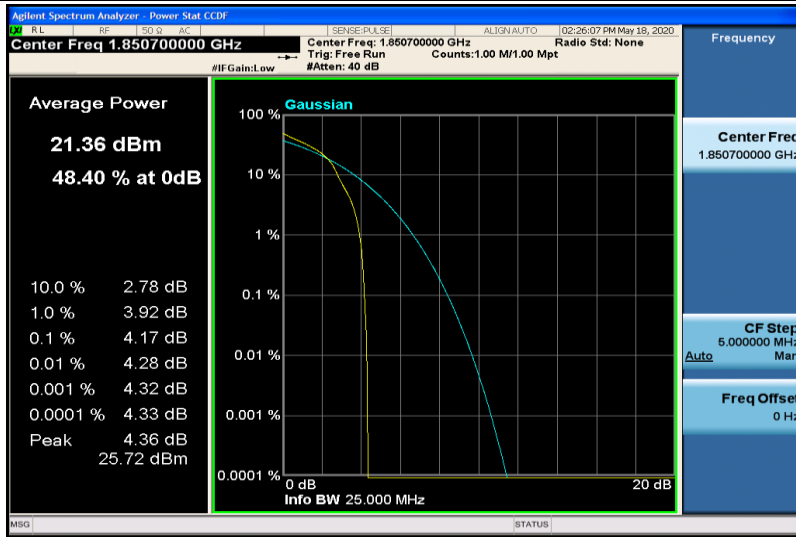

### Test Graphs

Band2-1.4MHz-QPSK-18607-1RB#0

Band2-1.4MHz-QPSK-18607-6RB#0

Band2-1.4MHz-QPSK-18900-1RB#0

Band2-1.4MHz-QPSK-18900-6RB#0

Band2-1.4MHz-QPSK-19193-1RB#0

Band2-1.4MHz-QPSK-19193-6RB#0

Band2-1.4MHz-16QAM-18607-1RB#0