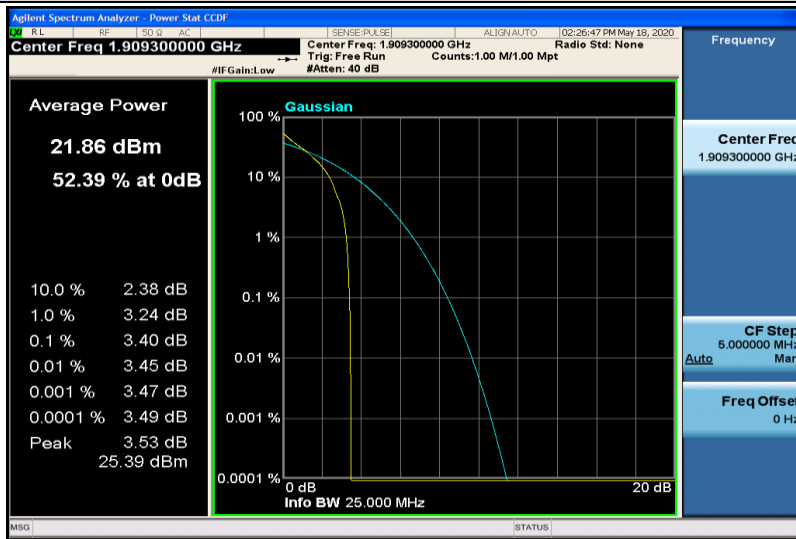

### Test Graphs

Band2-1.4MHz-QPSK-18607-1RB#0

Band2-1.4MHz-QPSK-18607-6RB#0

Band2-1.4MHz-QPSK-18900-1RB#0

Band2-1.4MHz-QPSK-18900-6RB#0

Band2-1.4MHz-QPSK-19193-1RB#0

Band2-1.4MHz-QPSK-19193-6RB#0

Band2-1.4MHz-16QAM-18607-1RB#0