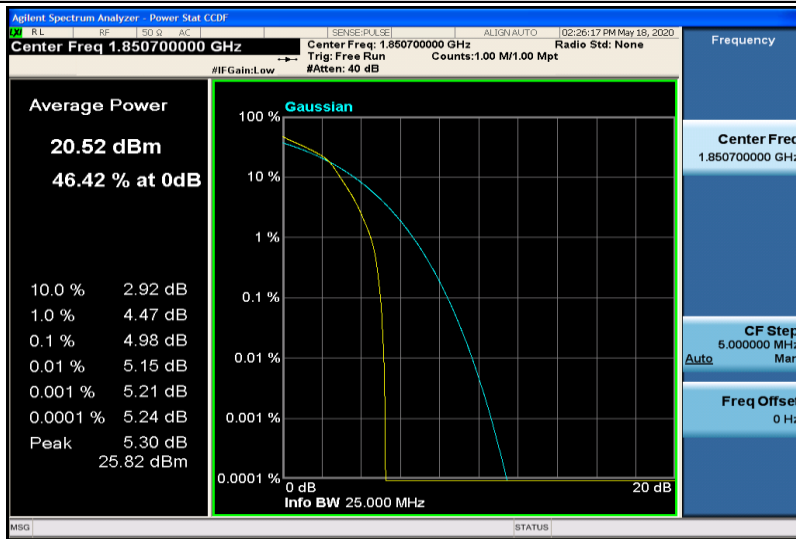

### Test Graphs

Band2-1.4MHz-QPSK-18607-1RB#0

Band2-1.4MHz-QPSK-18607-6RB#0

Band2-1.4MHz-QPSK-18900-1RB#0

Band2-1.4MHz-QPSK-18900-6RB#0

Band2-1.4MHz-QPSK-19193-1RB#0

Band2-1.4MHz-QPSK-19193-6RB#0

Band2-1.4MHz-16QAM-18607-1RB#0