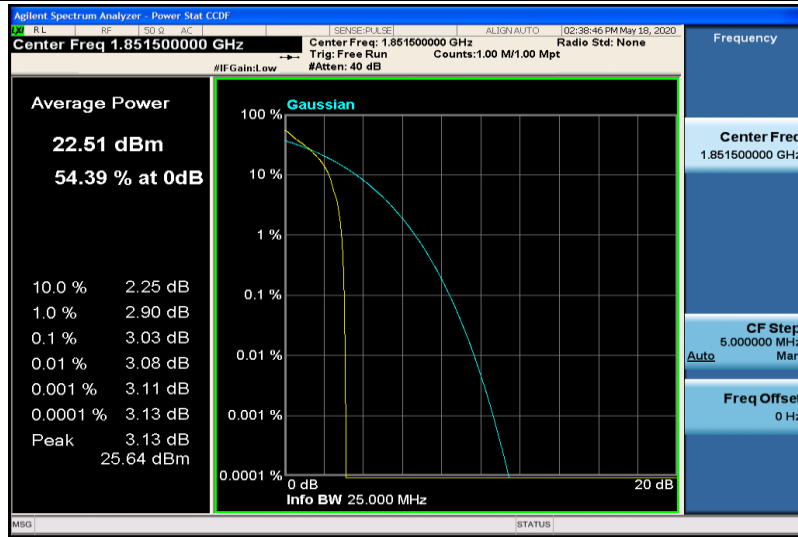

Band2-1.4MHz-16QAM-18607-6RB#0

Band2-1.4MHz-16QAM-18900-1RB#0

Band2-1.4MHz-16QAM-18900-6RB#0

Band2-1.4MHz-16QAM-19193-1RB#0

Band2-1.4MHz-16QAM-19193-6RB#0

Band2-3MHz-QPSK-18615-1RB#0

Band2-3MHz-QPSK-18615-15RB#0