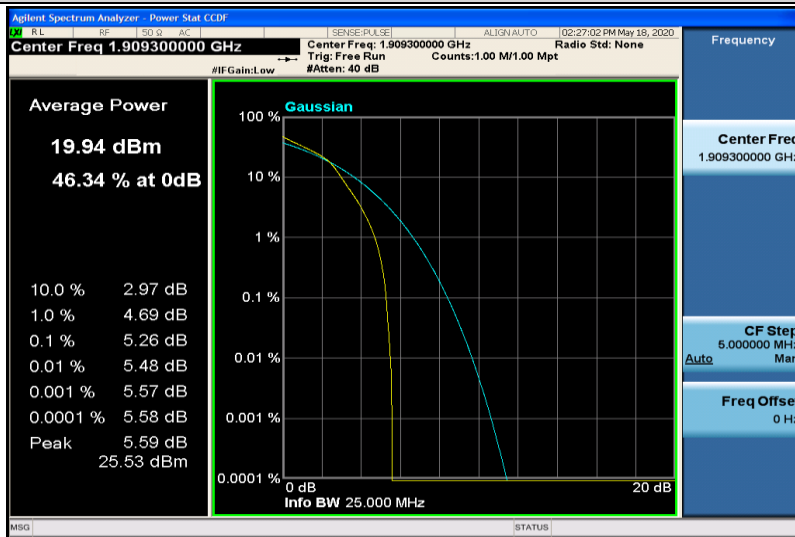

Band2-1.4MHz-16QAM-18607-6RB#0

Band2-1.4MHz-16QAM-18900-1RB#0

Band2-1.4MHz-16QAM-18900-6RB#0

Band2-1.4MHz-16QAM-19193-1RB#0

Band2-1.4MHz-16QAM-19193-6RB#0

Band2-3MHz-QPSK-18615-1RB#0

Band2-3MHz-QPSK-18615-15RB#0