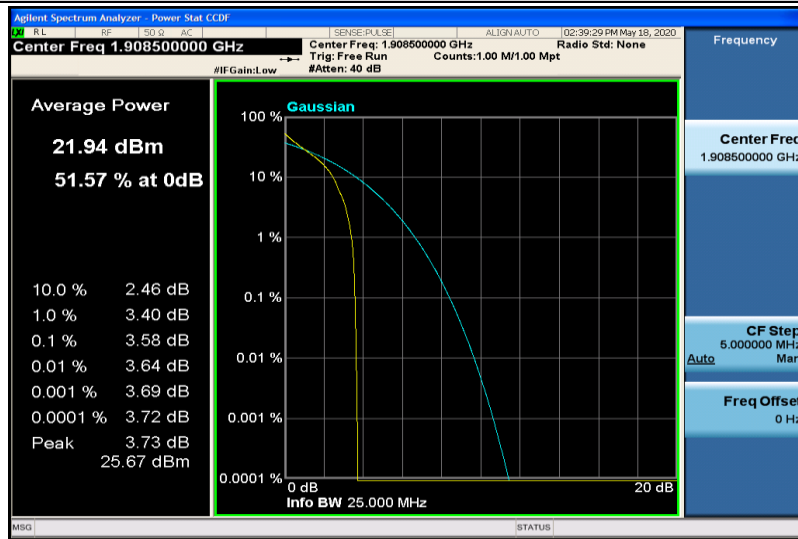

Band2-3MHz-QPSK-19185-1RB#0