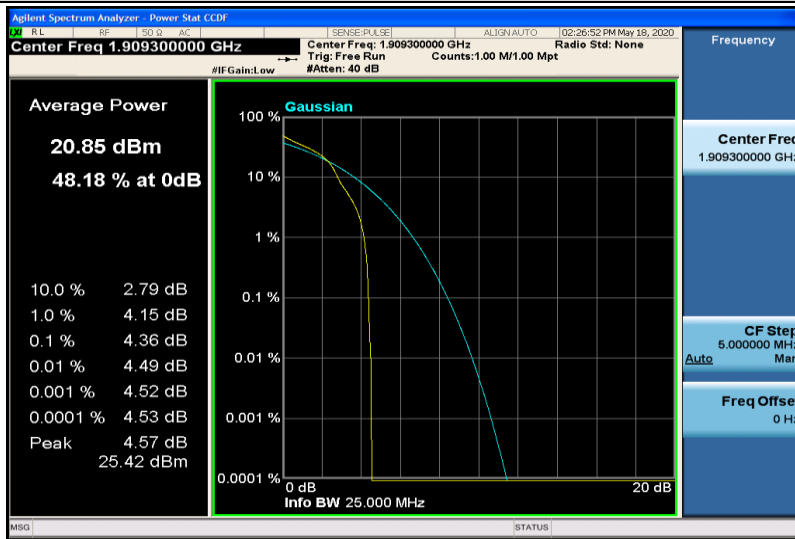

Band2-1.4MHz-16QAM-19193-1RB#0