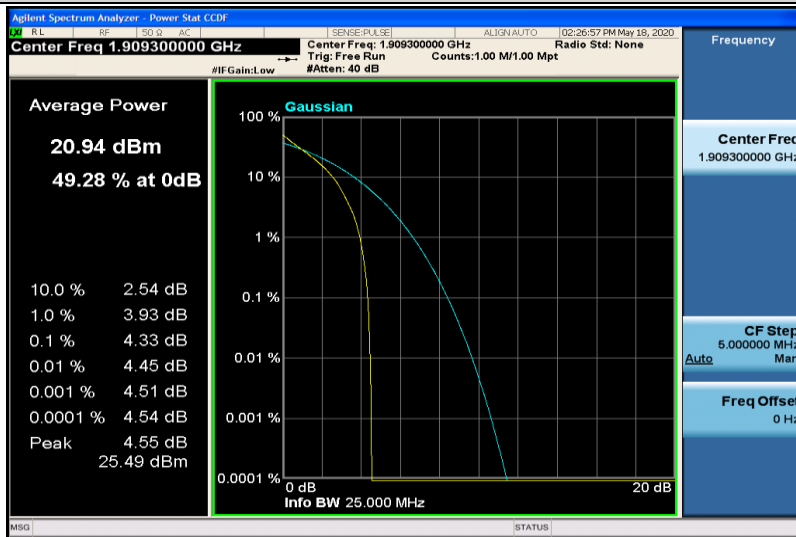

### Test Graphs

Band2-1.4MHz-QPSK-18607-1RB#0

Band2-1.4MHz-QPSK-18607-6RB#0

Band2-1.4MHz-QPSK-18900-1RB#0

Band2-1.4MHz-QPSK-18900-6RB#0

Band2-1.4MHz-QPSK-19193-1RB#0

Band2-1.4MHz-QPSK-19193-6RB#0

Band2-1.4MHz-16QAM-18607-1RB#0