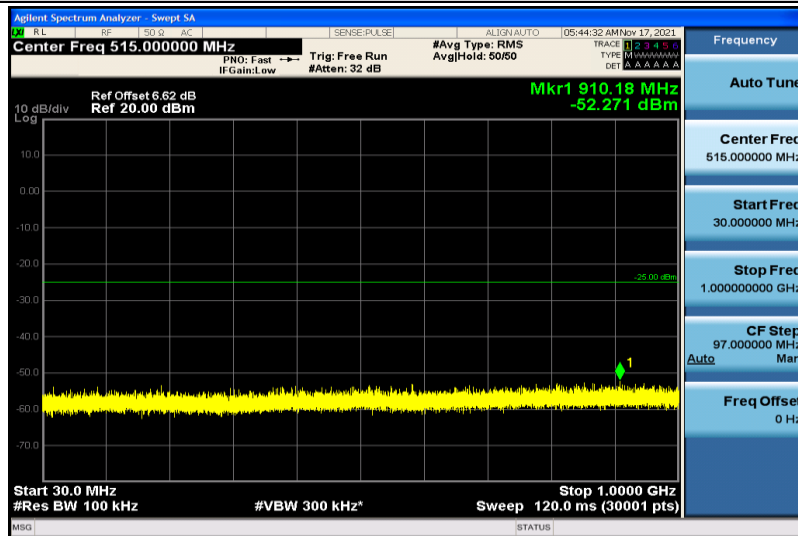

Band7-15MHz-QPSK-21100-1RB#0-30~1000MHz

Band7-15MHz-QPSK-21100-1RB#0-1000~26000MHz

Band7-15MHz-QPSK-21375-1RB#0-30~1000MHz

Band7-15MHz-QPSK-21375-1RB#0-1000~26000MHz

Band7-15MHz-16QAM-20825-1RB#0-30~1000MHz