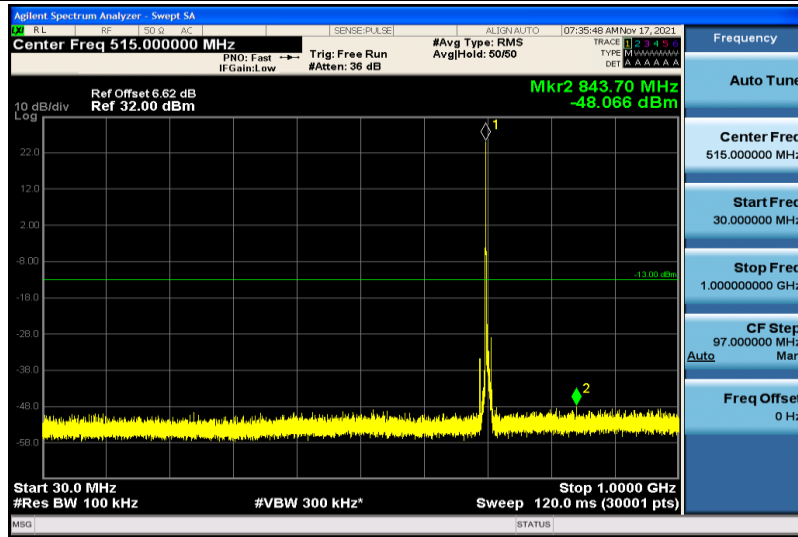

Band12-5MHz-QPSK-23155-1RB#0-30~1000MHz

Band12-5MHz-QPSK-23155-1RB#0-1000~26000MHz

Band12-5MHz-16QAM-23035-1RB#0-30~1000MHz

Band12-5MHz-16QAM-23035-1RB#0-1000~26000MHz

Band12-5MHz-16QAM-23095-1RB#0-30~1000MHz