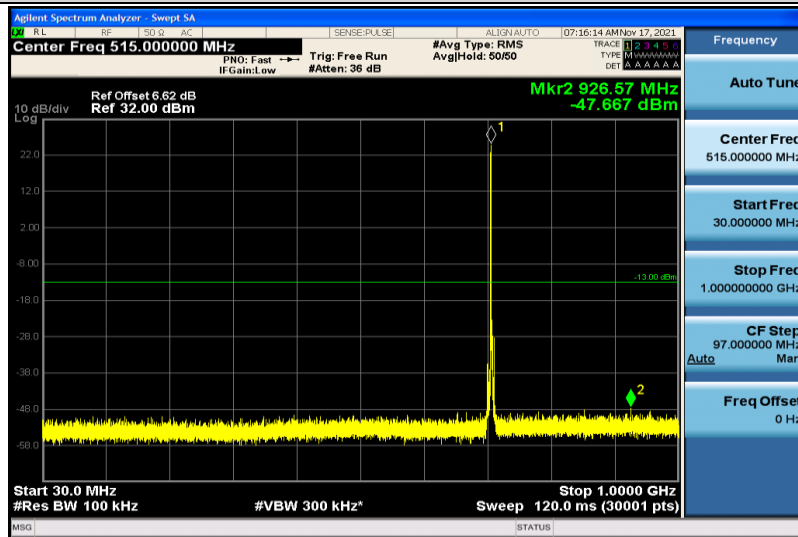

Band12-3MHz-16QAM-23025-1RB#0-30~1000MHz

Band12-3MHz-16QAM-23025-1RB#0-1000~26000MHz

Band12-3MHz-16QAM-23095-1RB#0-30~1000MHz

Band12-3MHz-16QAM-23095-1RB#0-1000~26000MHz

Band12-3MHz-16QAM-23165-1RB#0-30~1000MHz