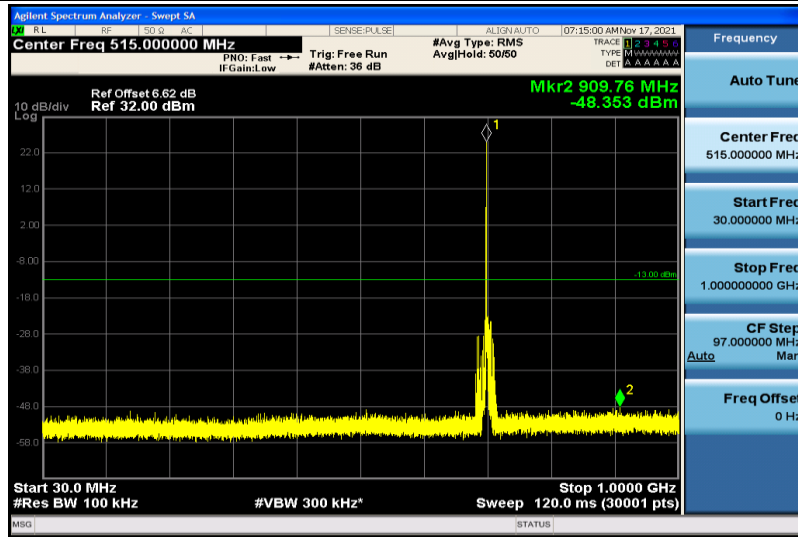

Band12-3MHz-16QAM-23025-1RB#0-1000~26000MHz

Band12-3MHz-16QAM-23095-1RB#0-30~1000MHz