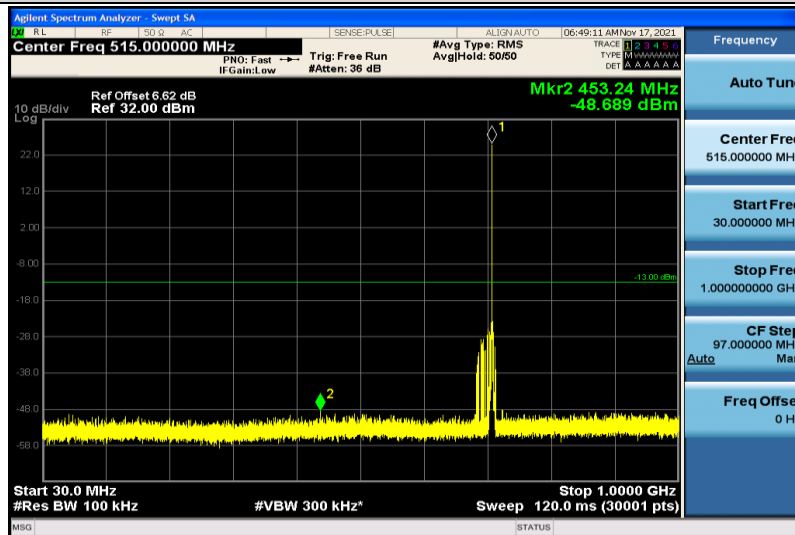

Band12-1.4MHz-QPSK-23095-1RB#0-1000~26000MHz

Band12-1.4MHz-QPSK-23173-1RB#0-30~1000MHz