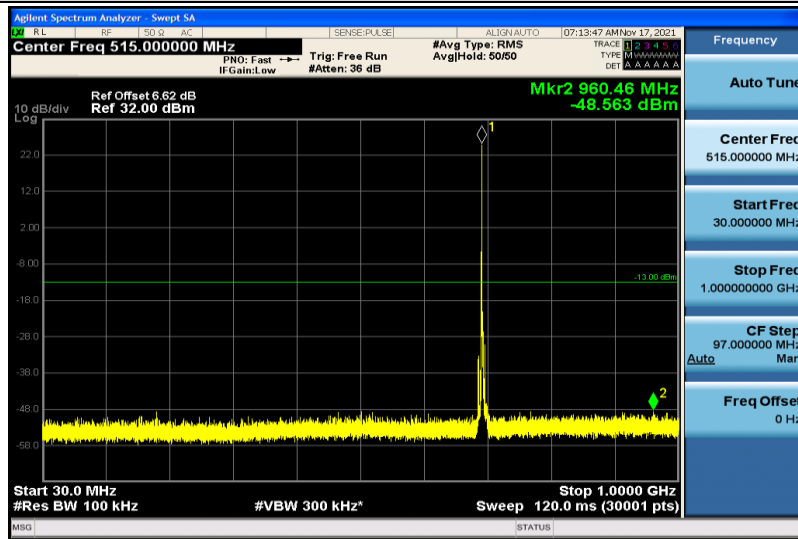

Band12-3MHz-QPSK-23025-1RB#0-1000~26000MHz

Band12-3MHz-QPSK-23095-1RB#0-30~1000MHz

Band12-3MHz-QPSK-23095-1RB#0-1000~26000MHz

Band12-3MHz-QPSK-23165-1RB#0-30~1000MHz

Band12-3MHz-QPSK-23165-1RB#0-1000~26000MHz