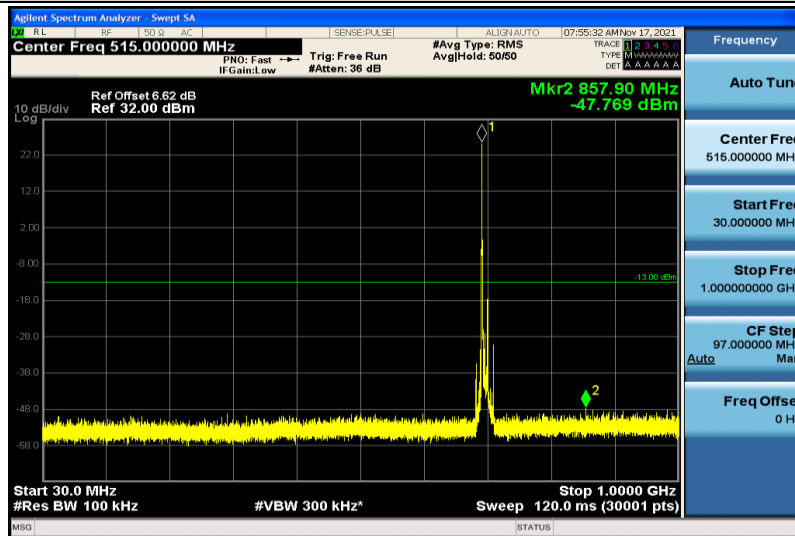

Band12-10MHz-QPSK-23095-1RB#0-30~1000MHz

Band12-10MHz-QPSK-23095-1RB#0-1000~26000MHz

Band12-10MHz-QPSK-23130-1RB#0-30~1000MHz

Band12-10MHz-QPSK-23130-1RB#0-1000~26000MHz

Band12-10MHz-16QAM-23060-1RB#0-30~1000MHz