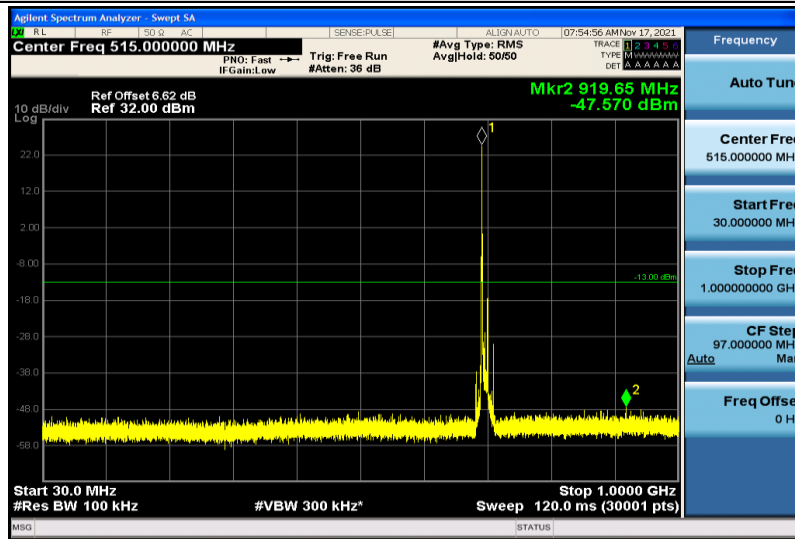

Band12-5MHz-16QAM-23155-1RB#0-1000~26000MHz

Band12-10MHz-QPSK-23060-1RB#0-30~1000MHz