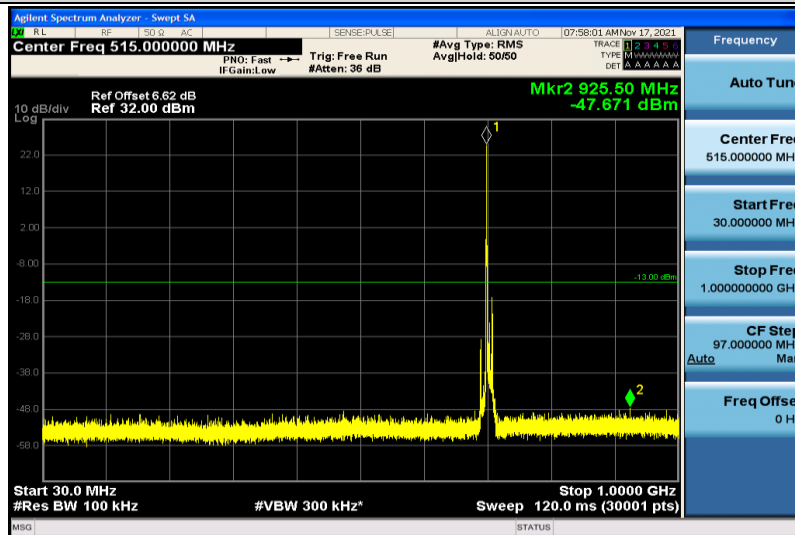

Band12-10MHz-16QAM-23095-1RB#0-1000~26000MHz

Band12-10MHz-16QAM-23130-1RB#0-30~1000MHz