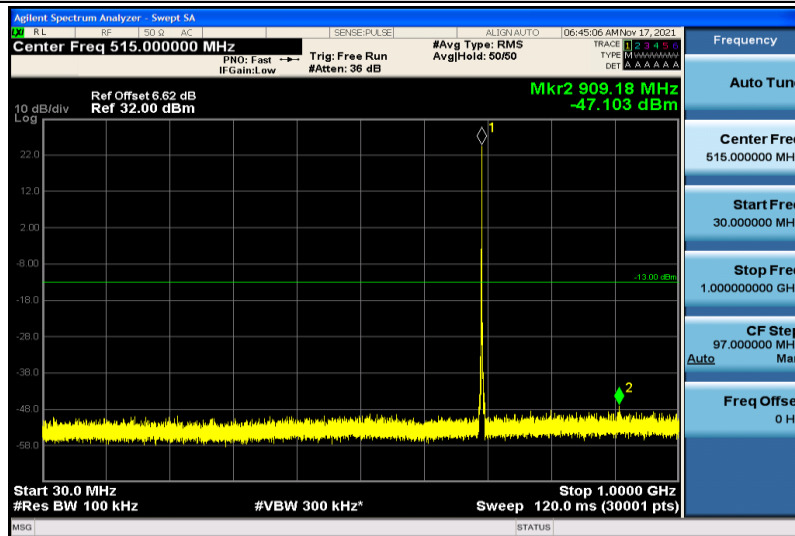

Band12-1.4MHz-QPSK-23173-1RB#0-1000~26000MHz

Band12-1.4MHz-16QAM-23017-1RB#0-30~1000MHz