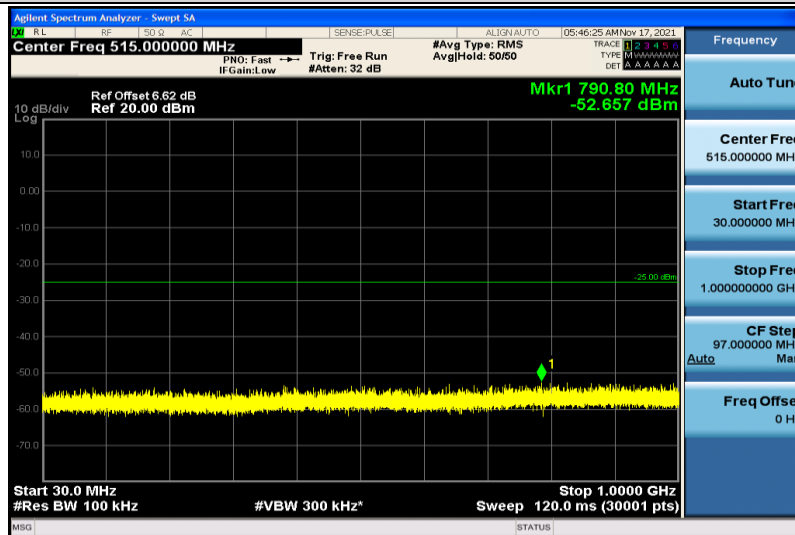

Band7-15MHz-QPSK-21100-1RB#0-30~1000MHz

Band7-15MHz-QPSK-21100-1RB#0-1000~26000MHz

Band7-15MHz-QPSK-21375-1RB#0-30~1000MHz

Band7-15MHz-QPSK-21375-1RB#0-1000~26000MHz

Band7-15MHz-16QAM-20825-1RB#0-30~1000MHz