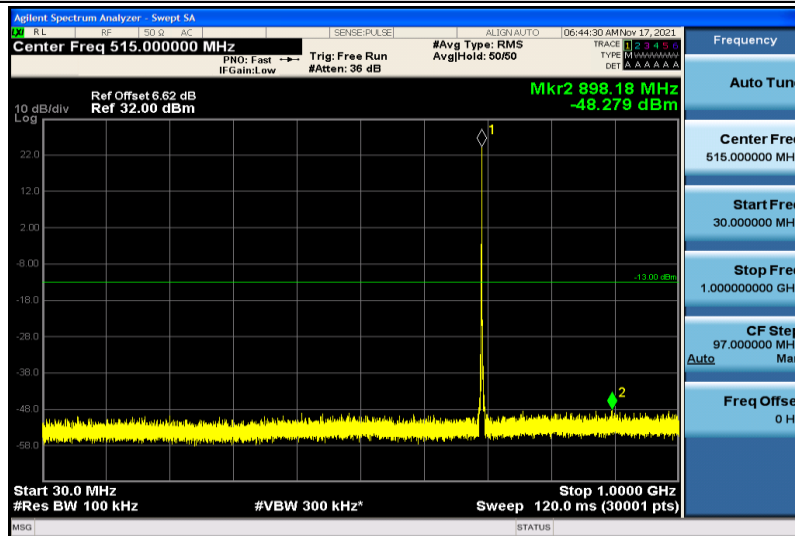

Band7-20MHz-16QAM-21350-1RB#0-1000~26000MHz

Band12-1.4MHz-QPSK-23017-1RB#0-30~1000MHz