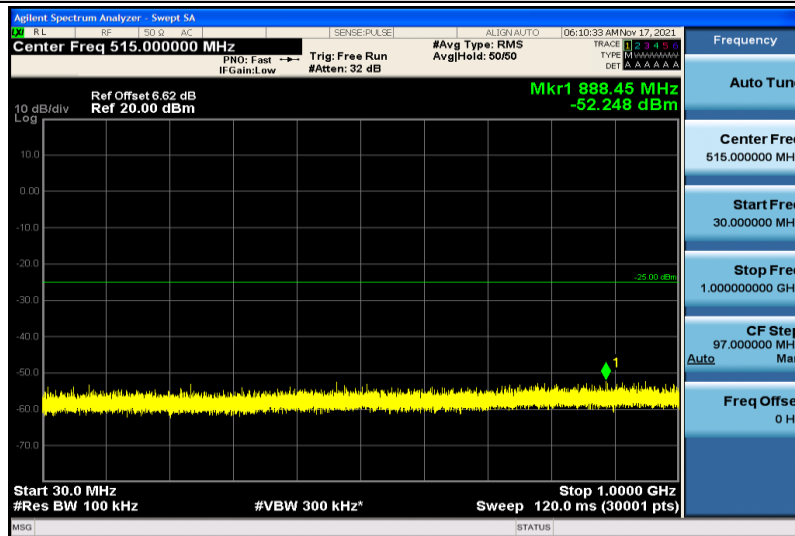

Band7-20MHz-QPSK-21350-1RB#0-1000~26000MHz

Band7-20MHz-16QAM-20850-1RB#0-30~1000MHz