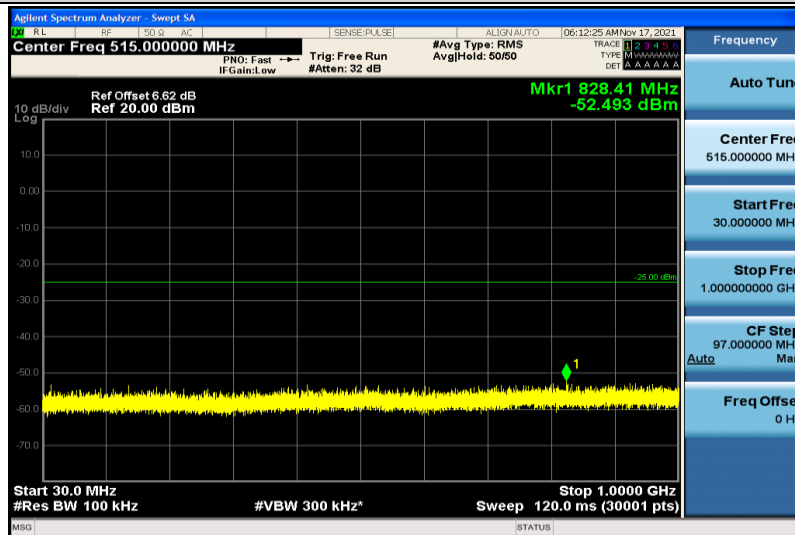

Band7-20MHz-QPSK-20850-1RB#0-30~1000MHz

Band7-20MHz-QPSK-20850-1RB#0-1000~26000MHz

Band7-20MHz-QPSK-21100-1RB#0-30~1000MHz

Band7-20MHz-QPSK-21100-1RB#0-1000~26000MHz

Band7-20MHz-QPSK-21350-1RB#0-30~1000MHz