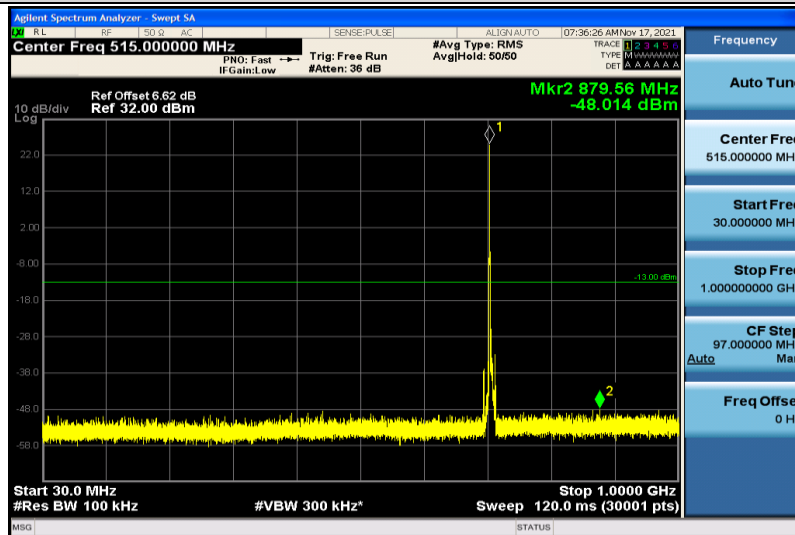

Band12-3MHz-16QAM-23165-1RB#0-1000~26000MHz

Band12-5MHz-QPSK-23035-1RB#0-30~1000MHz

Band12-5MHz-QPSK-23035-1RB#0-1000~26000MHz

Band12-5MHz-QPSK-23095-1RB#0-30~1000MHz

Band12-5MHz-QPSK-23095-1RB#0-1000~26000MHz