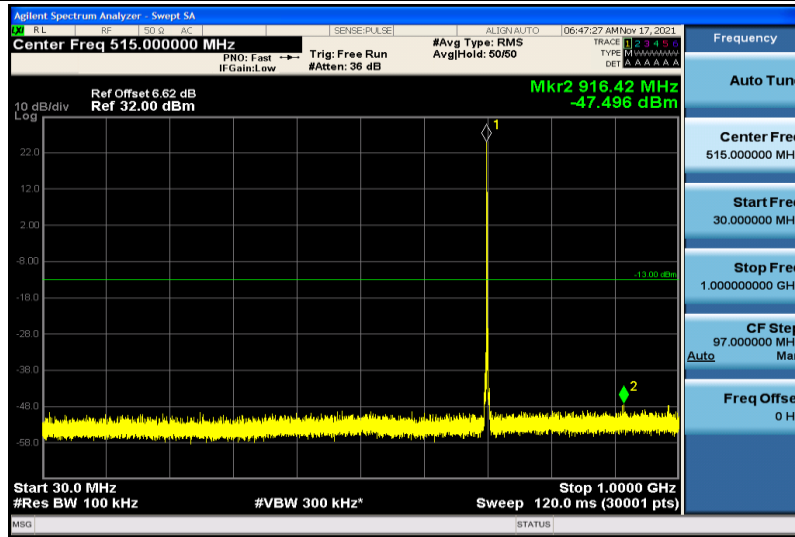

Band12-1.4MHz-QPSK-23095-1RB#0-1000~26000MHz

Band12-1.4MHz-QPSK-23173-1RB#0-30~1000MHz

Band12-1.4MHz-QPSK-23173-1RB#0-1000~26000MHz

Band12-1.4MHz-16QAM-23017-1RB#0-30~1000MHz

Band12-1.4MHz-16QAM-23017-1RB#0-1000~26000MHz