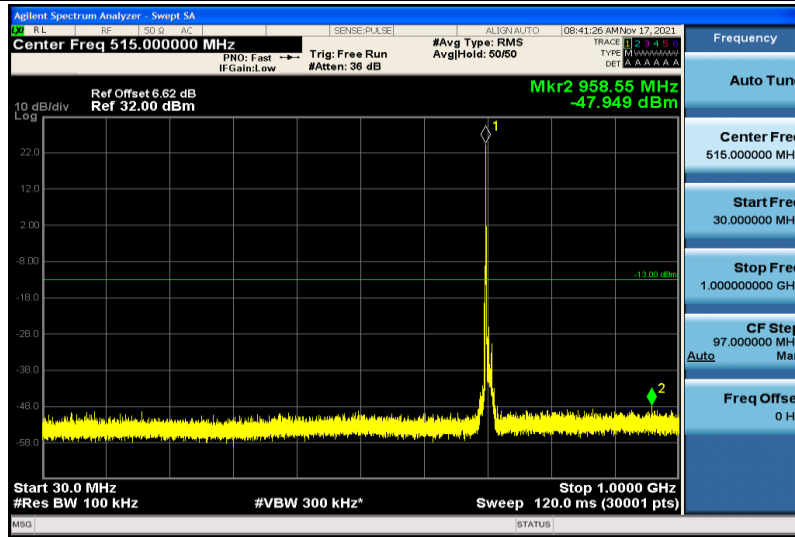

Band17-10MHz-QPSK-23790-1RB#0-1000~26000MHz

Band17-10MHz-QPSK-23800-1RB#0-30~1000MHz

Band17-10MHz-QPSK-23800-1RB#0-1000~26000MHz

Band17-10MHz-16QAM-23780-1RB#0-30~1000MHz

Band17-10MHz-16QAM-23780-1RB#0-1000~26000MHz