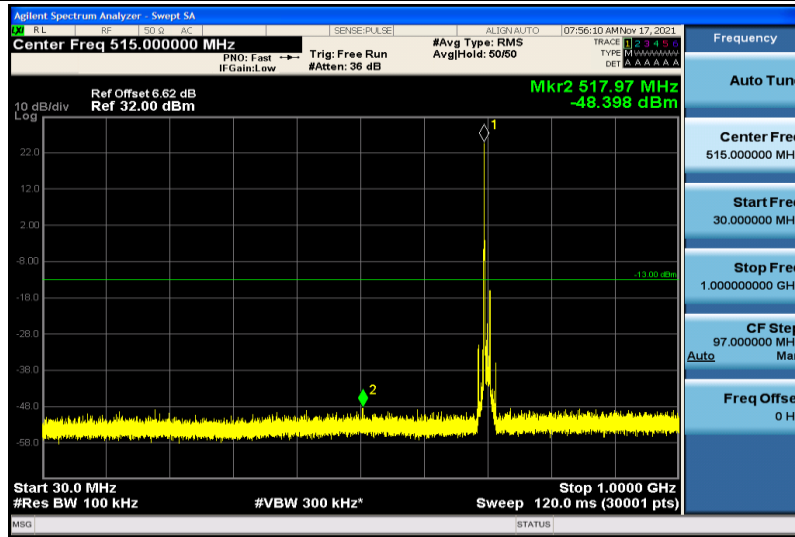

Band12-5MHz-16QAM-23095-1RB#0-1000~26000MHz

Band12-5MHz-16QAM-23155-1RB#0-30~1000MHz

Band12-5MHz-16QAM-23155-1RB#0-1000~26000MHz

Band12-10MHz-QPSK-23060-1RB#0-30~1000MHz

Band12-10MHz-QPSK-23060-1RB#0-1000~26000MHz