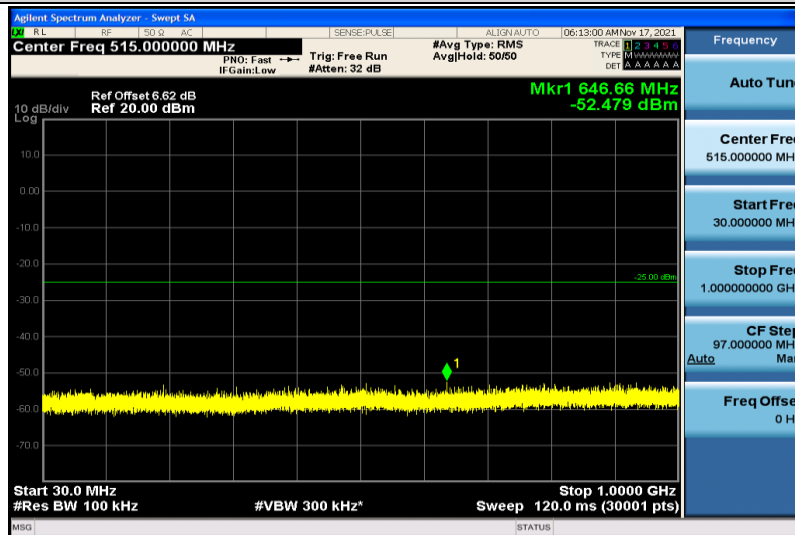

Band7-20MHz-QPSK-21350-1RB#0-1000~26000MHz

Band7-20MHz-16QAM-20850-1RB#0-30~1000MHz

Band7-20MHz-16QAM-20850-1RB#0-1000~26000MHz

Band7-20MHz-16QAM-21100-1RB#0-30~1000MHz

Band7-20MHz-16QAM-21100-1RB#0-1000~26000MHz