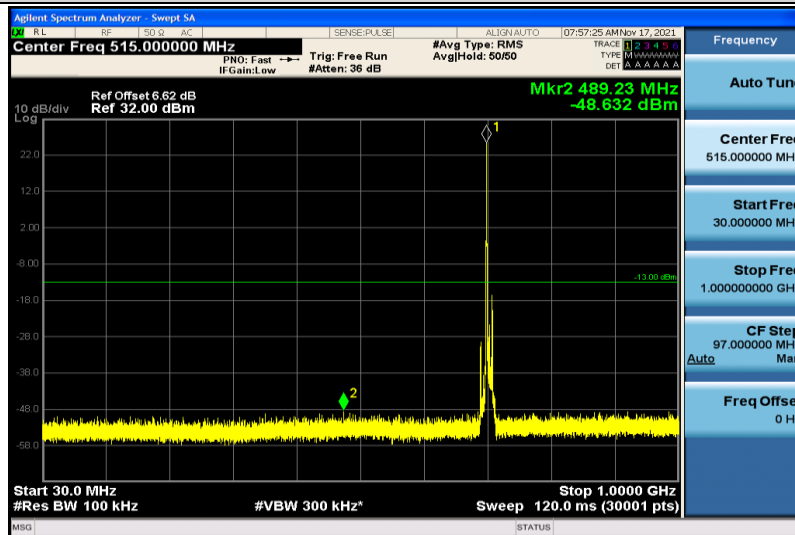

Band12-10MHz-QPSK-23095-1RB#0-1000~26000MHz

Band12-10MHz-QPSK-23130-1RB#0-30~1000MHz