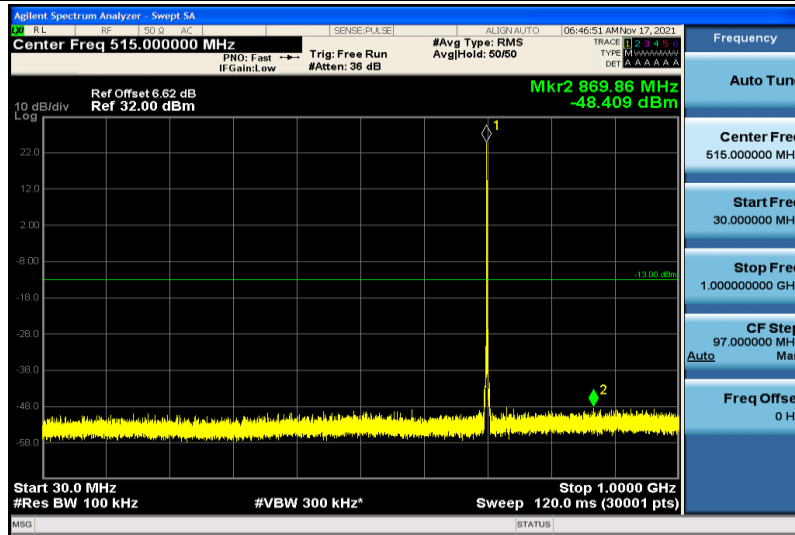

Band7-20MHz-16QAM-21350-1RB#0-30~1000MHz

Band7-20MHz-16QAM-21350-1RB#0-1000~26000MHz

Band12-1.4MHz-QPSK-23017-1RB#0-30~1000MHz

Band12-1.4MHz-QPSK-23017-1RB#0-1000~26000MHz

Band12-1.4MHz-QPSK-23095-1RB#0-30~1000MHz