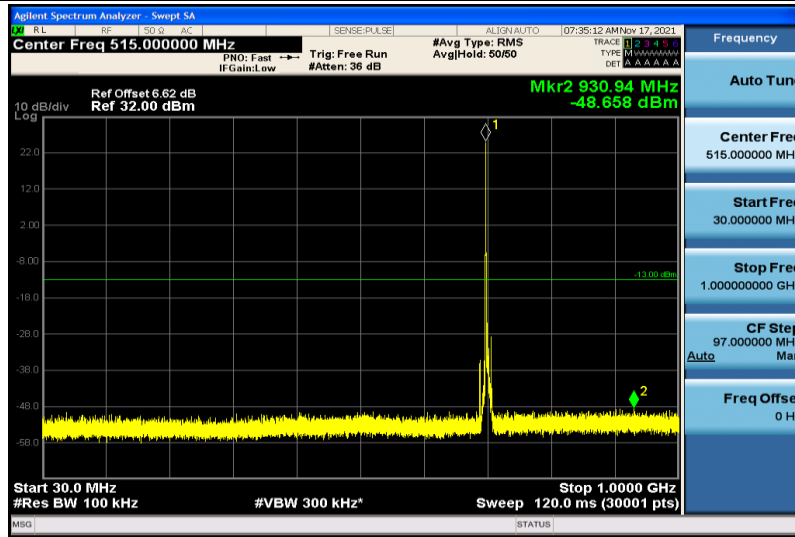

Band12-3MHz-16QAM-23165-1RB#0-1000~26000MHz

Band12-5MHz-QPSK-23035-1RB#0-30~1000MHz

Band12-5MHz-QPSK-23035-1RB#0-1000~26000MHz

Band12-5MHz-QPSK-23095-1RB#0-30~1000MHz

Band12-5MHz-QPSK-23095-1RB#0-1000~26000MHz