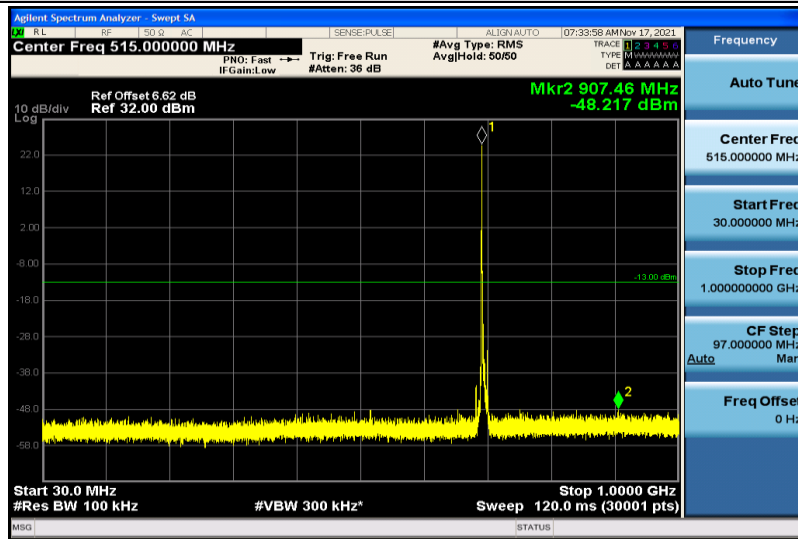

Band12-3MHz-16QAM-23165-1RB#0-1000~26000MHz

Band12-5MHz-QPSK-23035-1RB#0-30~1000MHz