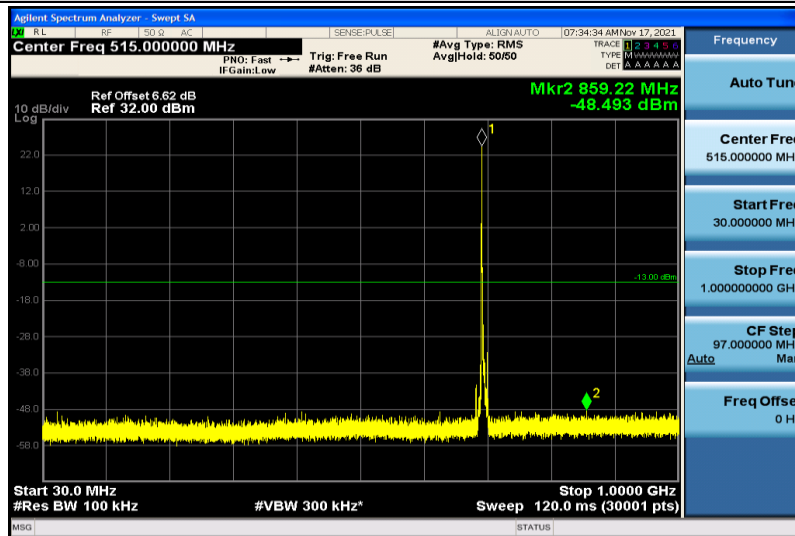

Band12-5MHz-QPSK-23155-1RB#0-1000~26000MHz

Band12-5MHz-16QAM-23035-1RB#0-30~1000MHz