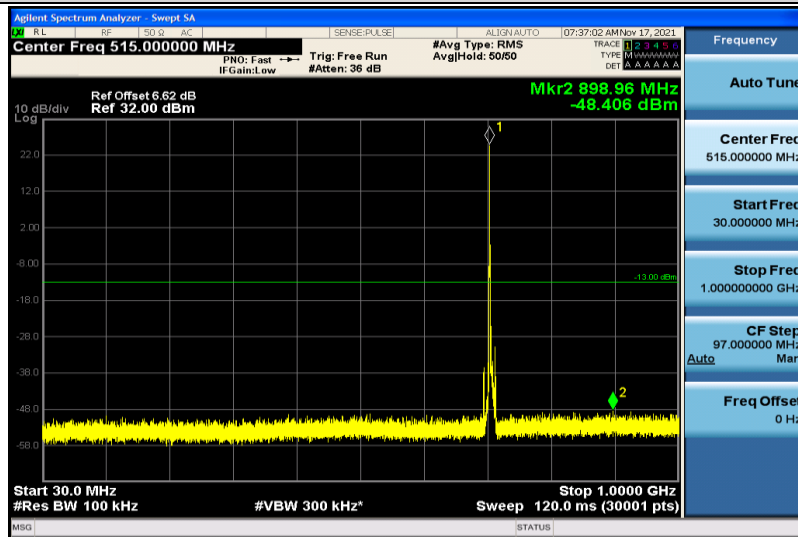

Band12-5MHz-16QAM-23095-1RB#0-1000~26000MHz

Band12-5MHz-16QAM-23155-1RB#0-30~1000MHz