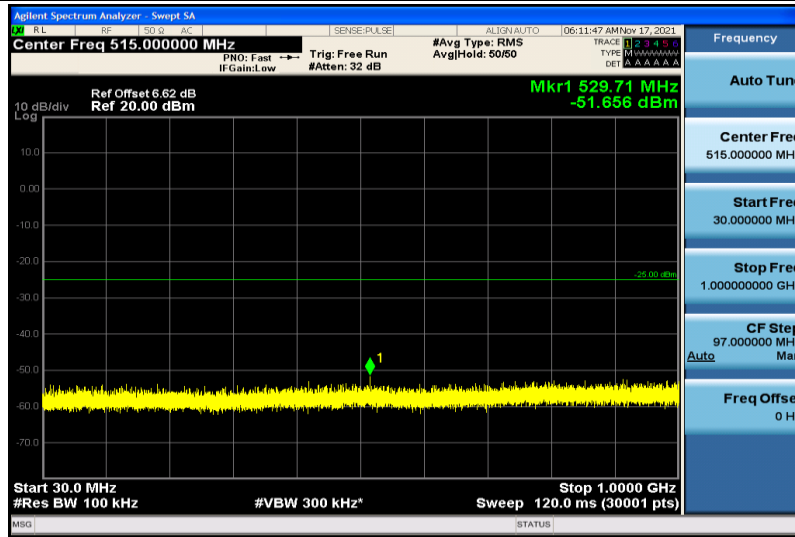

Band7-20MHz-16QAM-20850-1RB#0-1000~26000MHz

Band7-20MHz-16QAM-21100-1RB#0-30~1000MHz