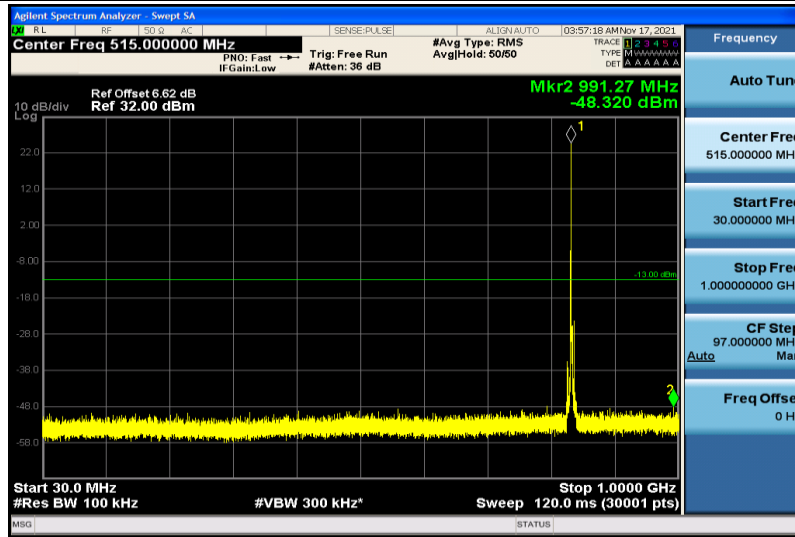

Band5-3MHz-16QAM-20415-1RB#0-1000~26000MHz

Band5-3MHz-16QAM-20525-1RB#0-30~1000MHz