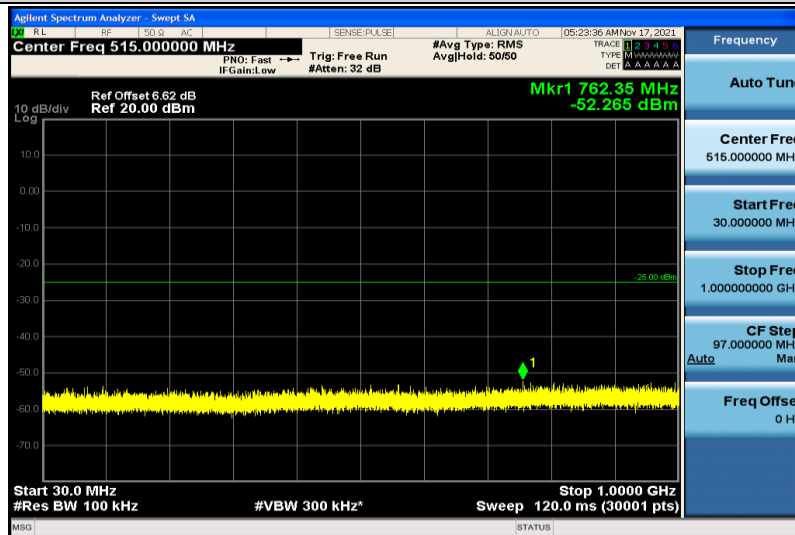

Band7-10MHz-QPSK-21100-1RB#0-1000~26000MHz

Band7-10MHz-QPSK-21400-1RB#0-30~1000MHz