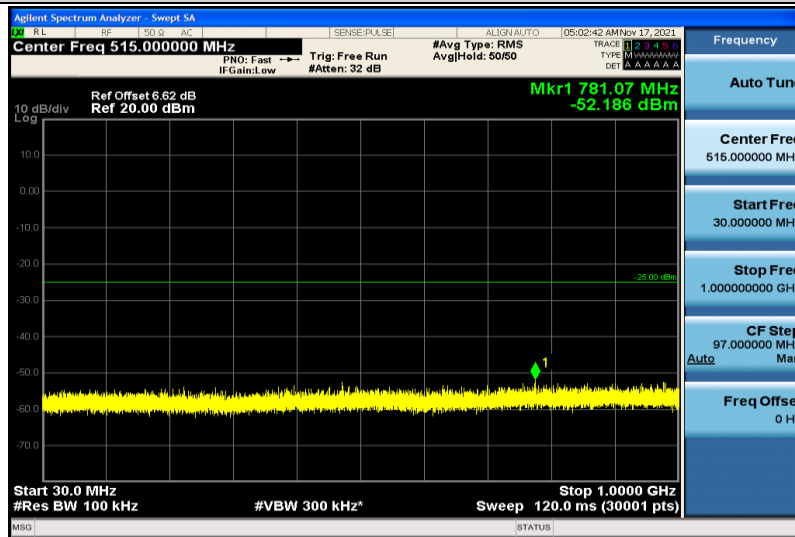

Band7-5MHz-QPSK-21100-1RB#0-1000~26000MHz

Band7-5MHz-QPSK-21425-1RB#0-30~1000MHz