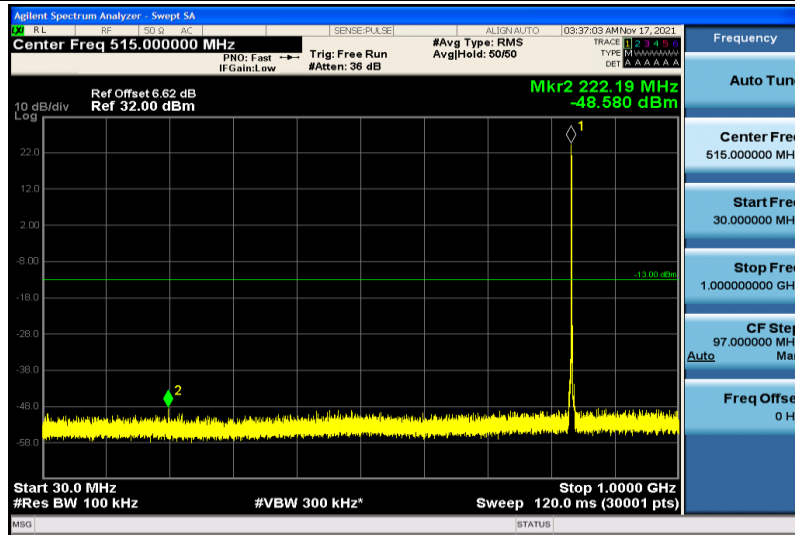

Band4-20MHz-16QAM-20300-1RB#0-30~1000MHz

Band4-20MHz-16QAM-20300-1RB#0-1000~26000MHz

Band5-1.4MHz-QPSK-20407-1RB#0-30~1000MHz

Band5-1.4MHz-QPSK-20407-1RB#0-1000~26000MHz

Band5-1.4MHz-QPSK-20525-1RB#0-30~1000MHz