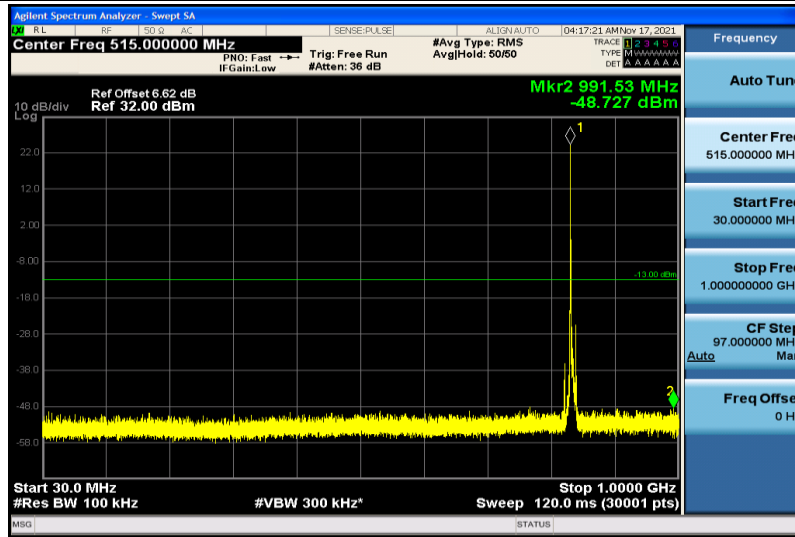

Band5-5MHz-QPSK-20425-1RB#0-1000~26000MHz

Band5-5MHz-QPSK-20525-1RB#0-30~1000MHz