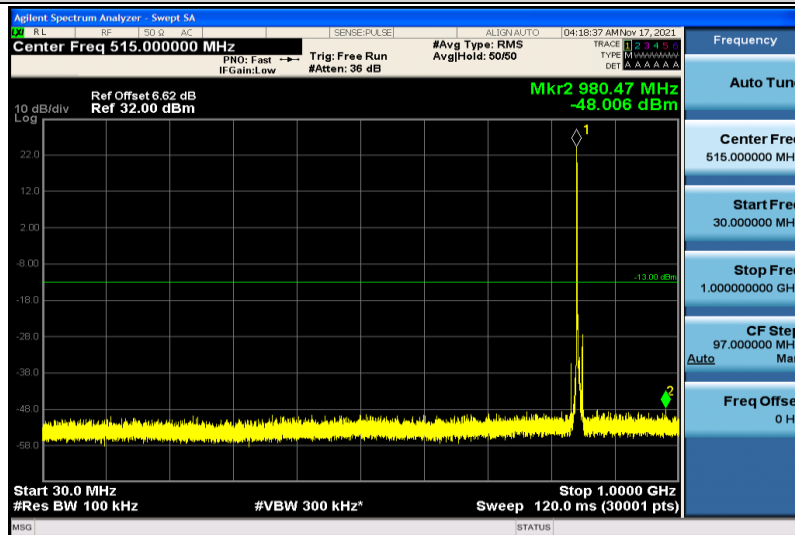

Band5-5MHz-QPSK-20425-1RB#0-30~100MHz

Band5-5MHz-QPSK-20425-1RB#0-1000~26000MHz

Band5-5MHz-QPSK-20525-1RB#0-30~1000MHz

Band5-5MHz-QPSK-20525-1RB#0-1000~26000MHz

Band5-5MHz-QPSK-20625-1RB#0-30~1000MHz

Band5-5MHz-QPSK-20625-1RB#0-1000~26000MHz