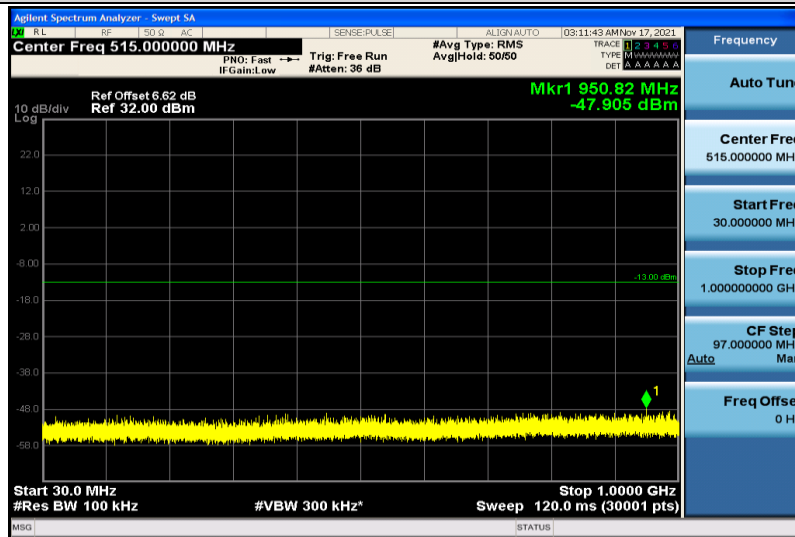

Band4-20MHz-QPSK-20050-1RB#0-30~1000MHz

Band4-20MHz-QPSK-20050-1RB#0-1000~26000MHz

Band4-20MHz-QPSK-20175-1RB#0-30~1000MHz

Band4-20MHz-QPSK-20175-1RB#0-1000~26000MHz

Band4-20MHz-QPSK-20300-1RB#0-30~1000MHz