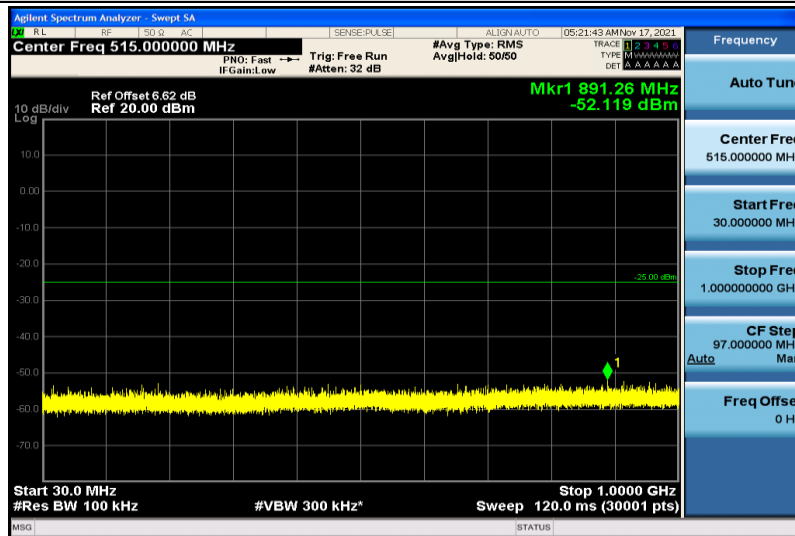

Band7-10MHz-QPSK-20800-1RB#0-1000~26000MHz

Band7-10MHz-QPSK-21100-1RB#0-30~1000MHz

Band7-10MHz-QPSK-21100-1RB#0-1000~26000MHz

Band7-10MHz-QPSK-21400-1RB#0-30~1000MHz

Band7-10MHz-QPSK-21400-1RB#0-1000~26000MHz