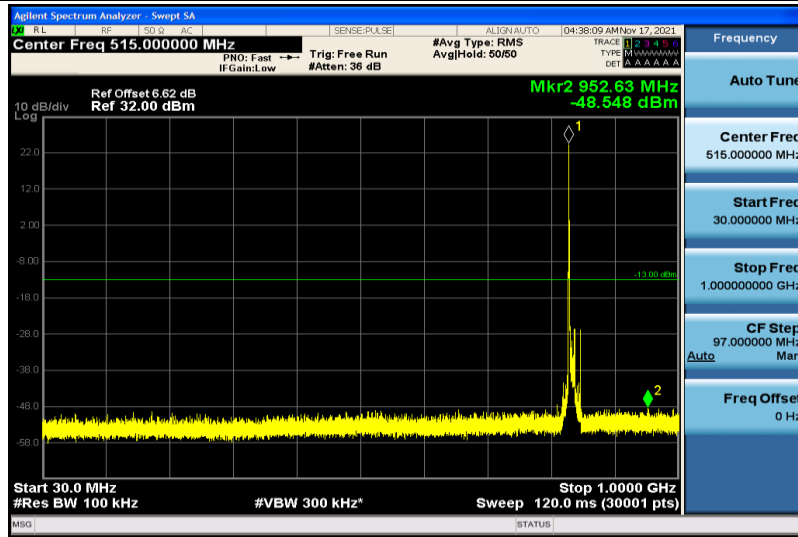

Band5-10MHz-QPSK-20450-1RB#0-1000~26000MHz

Band5-10MHz-QPSK-20525-1RB#0-30~1000MHz