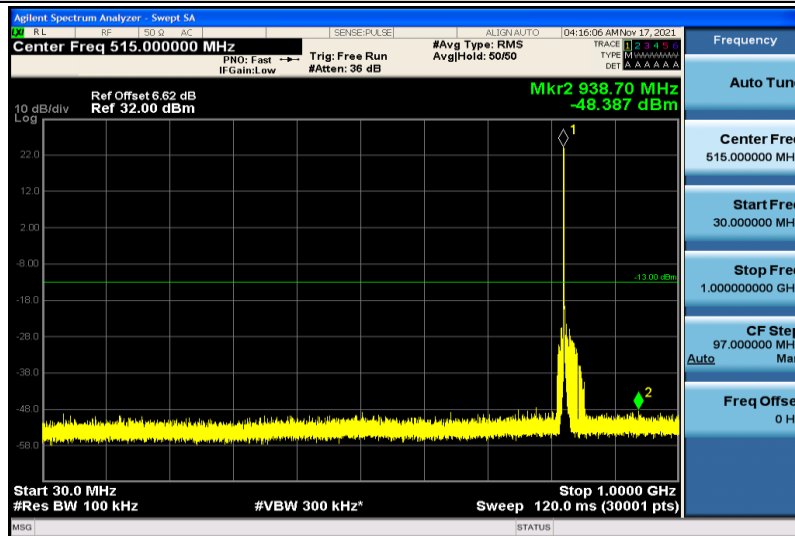

Band5-3MHz-16QAM-20415-1RB#0-1000~26000MHz

Band5-3MHz-16QAM-20525-1RB#0-30~1000MHz

Band5-3MHz-16QAM-20525-1RB#0-1000~26000MHz

Band5-3MHz-16QAM-20635-1RB#0-30~1000MHz

Band5-3MHz-16QAM-20635-1RB#0-1000~26000MHz