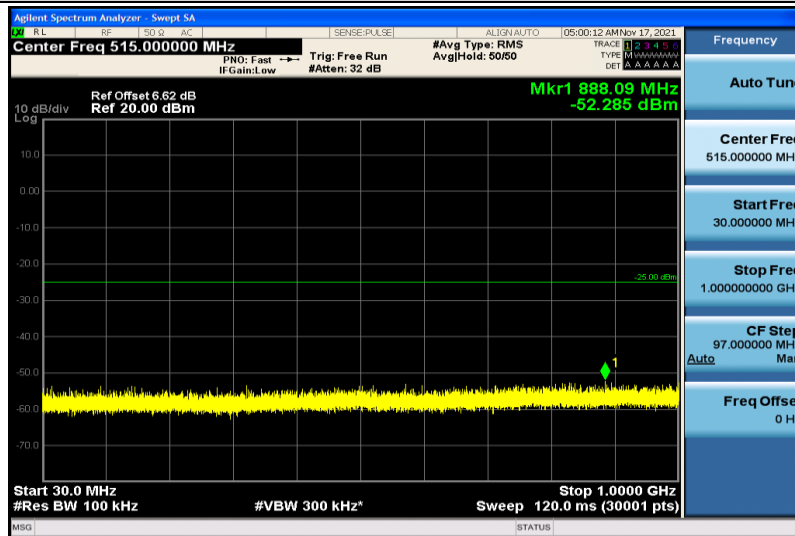

Band5-10MHz-16QAM-20600-1RB#0-1000~26000MHz

Band7-5MHz-QPSK-20775-1RB#0-30~1000MHz