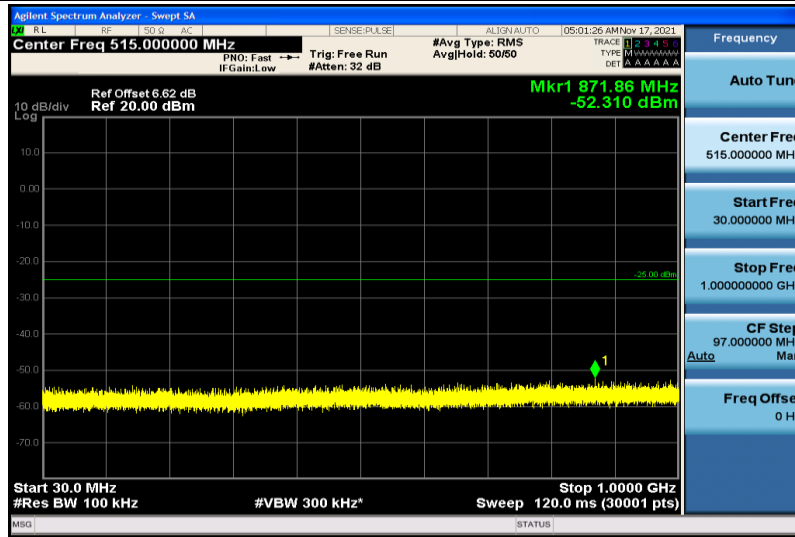

Band5-10MHz-16QAM-20525-1RB#0-1000~26000MHz

Band5-10MHz-16QAM-20600-1RB#0-30~1000MHz

Band5-10MHz-16QAM-20600-1RB#0-1000~26000MHz

Band7-5MHz-QPSK-20775-1RB#0-30~1000MHz

Band7-5MHz-QPSK-20775-1RB#0-1000~26000MHz