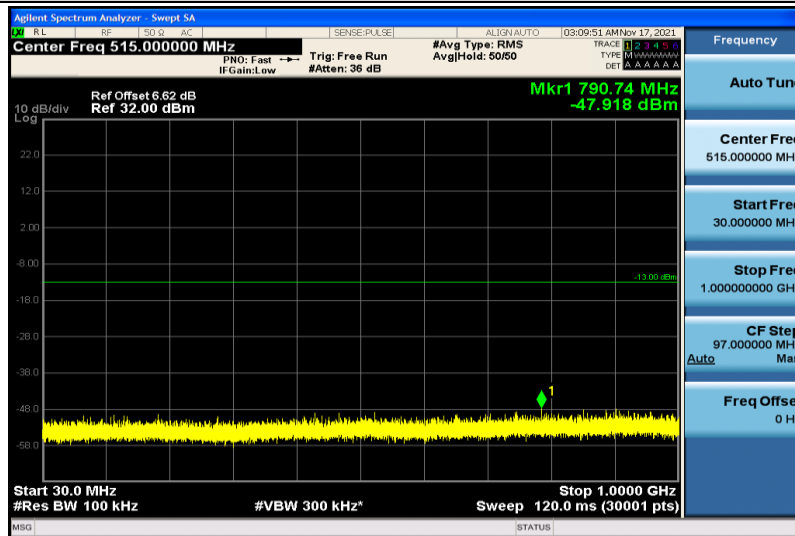

Band4-20MHz-QPSK-20300-1RB#0-1000~26000MHz

Band4-20MHz-16QAM-20050-1RB#0-30~1000MHz