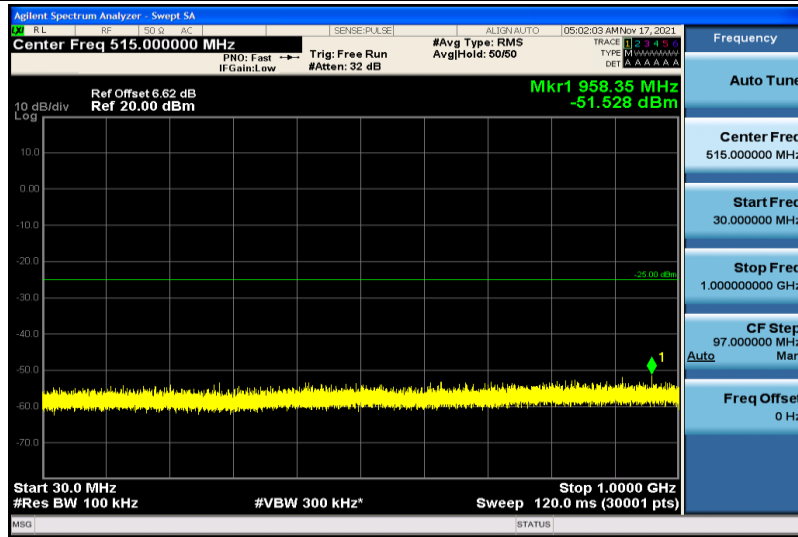

Band7-5MHz-QPSK-21100-1RB#0-30~1000MHz

Band7-5MHz-QPSK-21100-1RB#0-1000~26000MHz

Band7-5MHz-QPSK-21425-1RB#0-30~1000MHz

Band7-5MHz-QPSK-21425-1RB#0-1000~26000MHz

Band7-5MHz-16QAM-20775-1RB#0-30~1000MHz

Band7-5MHz-16QAM-20775-1RB#0-1000~26000MHz