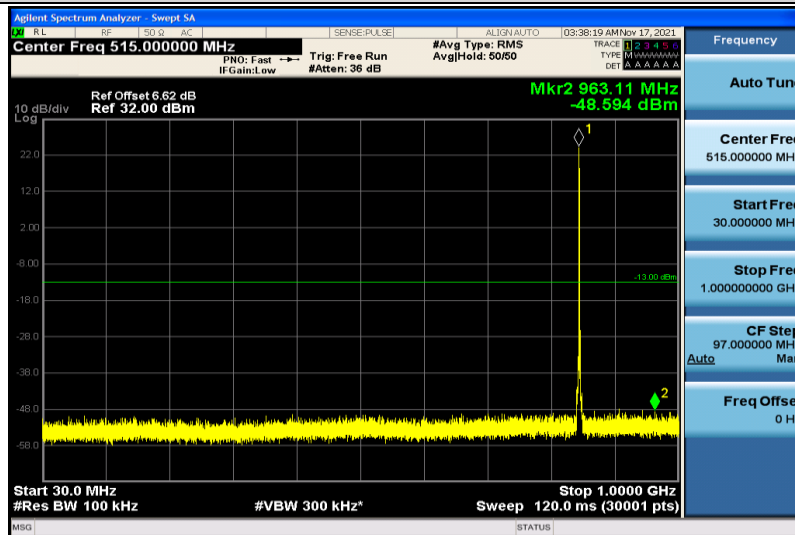

Band5-1.4MHz-QPSK-20525-1RB#0-1000~26000MHz

Band5-1.4MHz-QPSK-20643-1RB#0-30~1000MHz