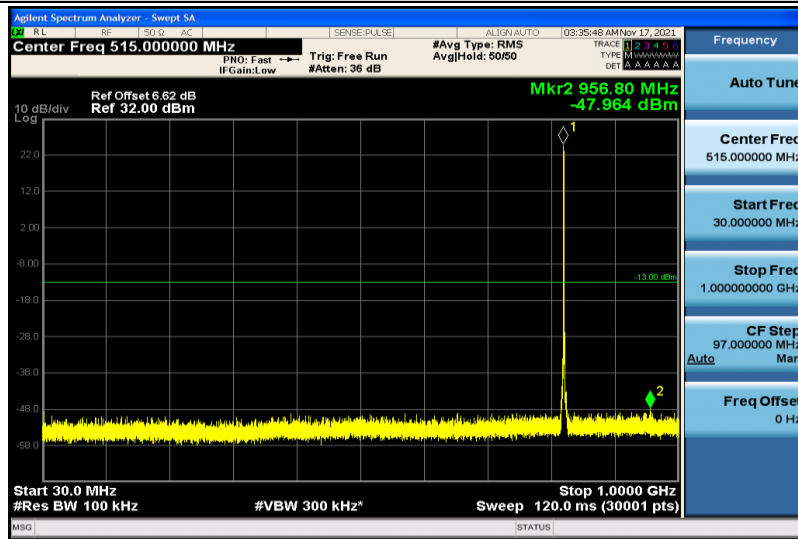

Band4-20MHz-16QAM-20300-1RB#0-1000~26000MHz

Band5-1.4MHz-QPSK-20407-1RB#0-30~1000MHz