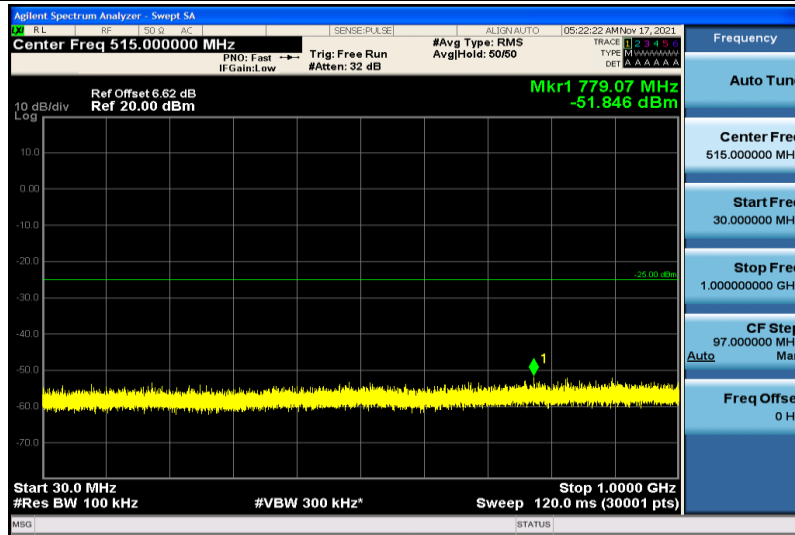

Band7-10MHz-QPSK-20800-1RB#0-1000~26000MHz

Band7-10MHz-QPSK-21100-1RB#0-30~1000MHz