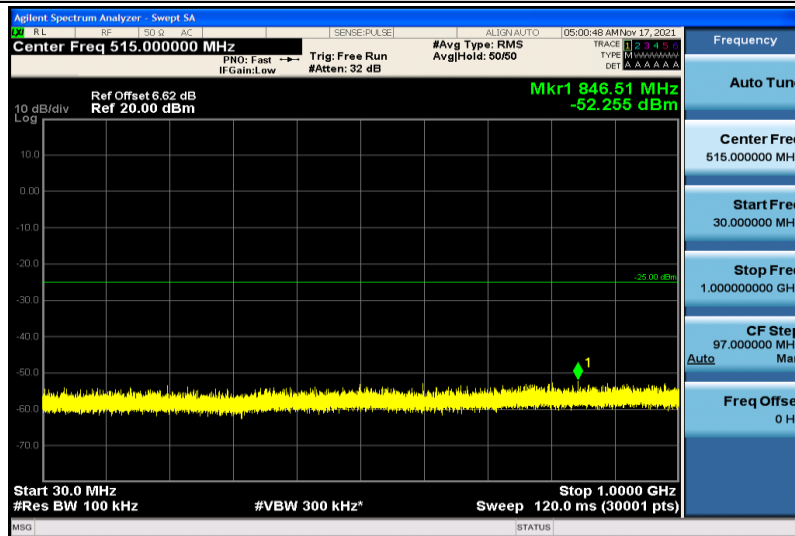

Band7-5MHz-QPSK-21100-1RB#0-30~1000MHz

Band7-5MHz-QPSK-21100-1RB#0-1000~26000MHz

Band7-5MHz-QPSK-21425-1RB#0-30~1000MHz

Band7-5MHz-QPSK-21425-1RB#0-1000~26000MHz

Band7-5MHz-16QAM-20775-1RB#0-30~1000MHz

Band7-5MHz-16QAM-20775-1RB#0-1000~26000MHz