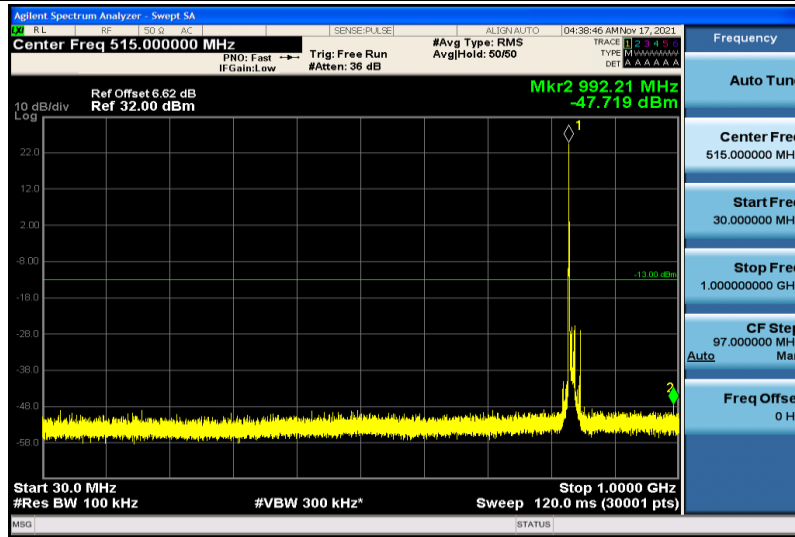

Band5-10MHz-QPSK-20600-1RB#0-30~1000MHz

Band5-10MHz-QPSK-20600-1RB#0-1000~26000MHz

Band5-10MHz-16QAM-20450-1RB#0-30~1000MHz

Band5-10MHz-16QAM-20450-1RB#0-1000~26000MHz

Band5-10MHz-16QAM-20525-1RB#0-30~1000MHz