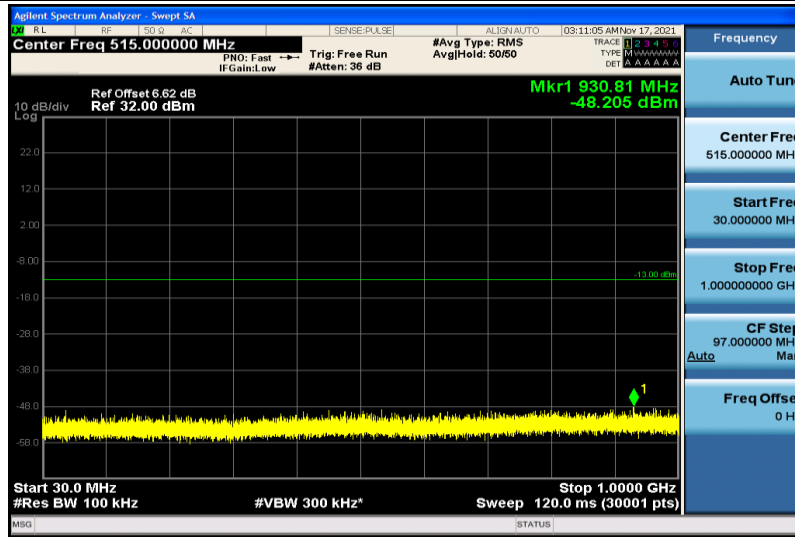

Band4-20MHz-16QAM-20050-1RB#0-1000~26000MHz

Band4-20MHz-16QAM-20175-1RB#0-30~1000MHz