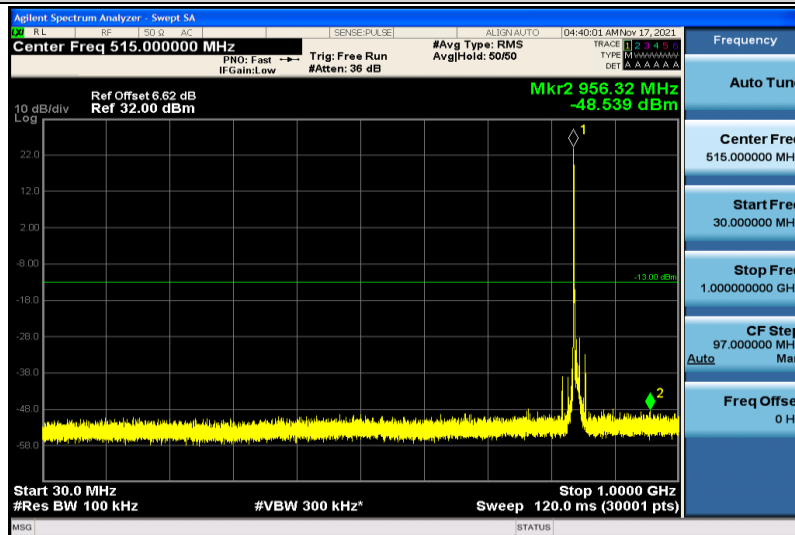

Band5-10MHz-16QAM-20525-1RB#0-1000~26000MHz

Band5-10MHz-16QAM-20600-1RB#0-30~1000MHz