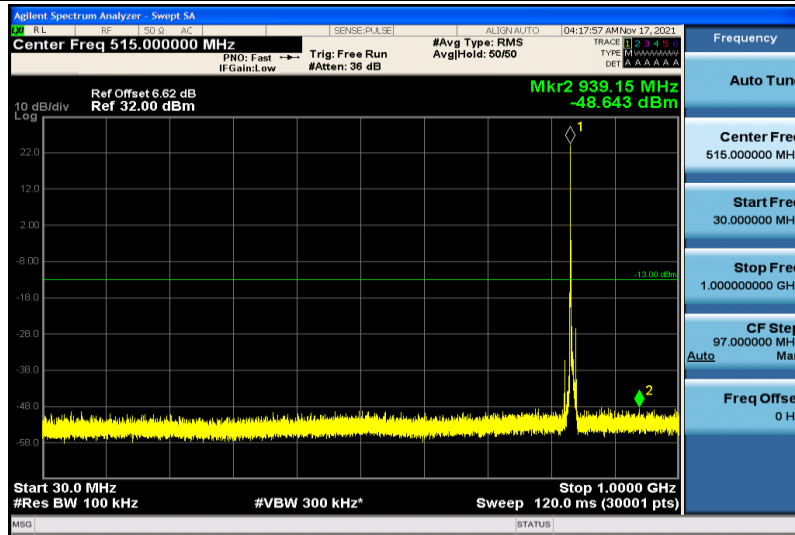

Band5-5MHz-16QAM-20425-1RB#0-1000~26000MHz

Band5-5MHz-16QAM-20525-1RB#0-30~1000MHz