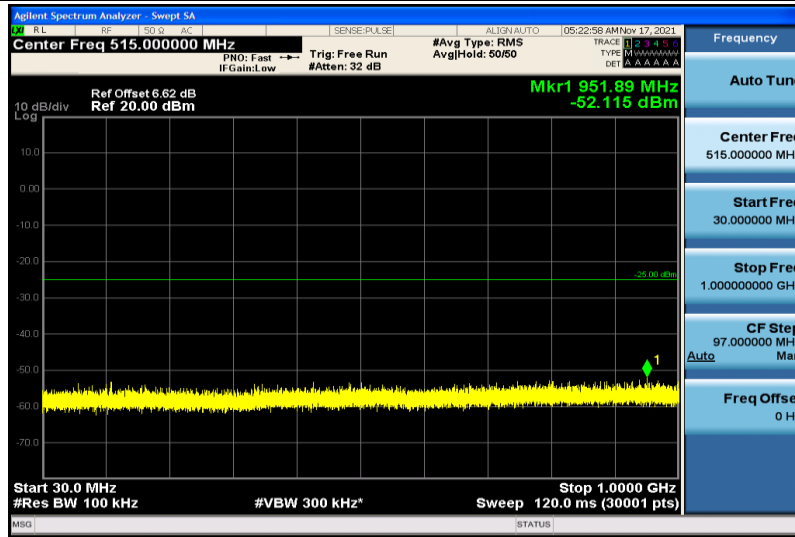

Band7-10MHz-16QAM-20800-1RB#0-1000~26000MHz

Band7-10MHz-16QAM-21100-1RB#0-30~1000MHz