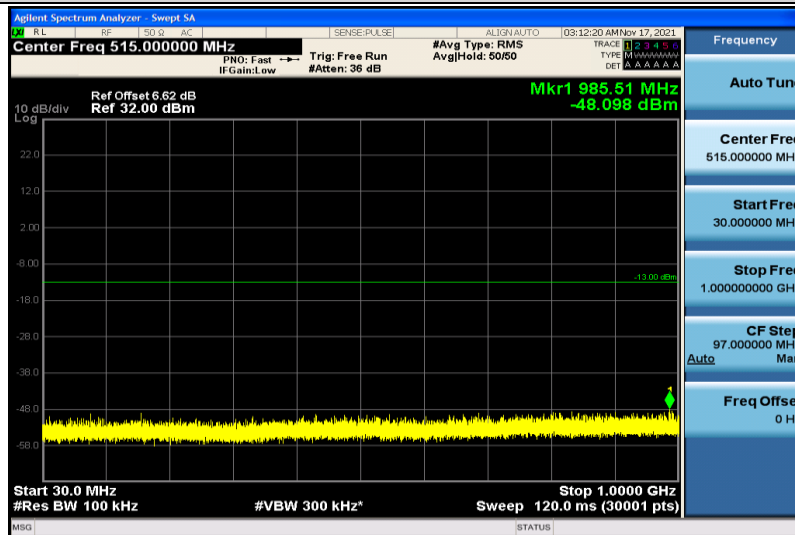

Band4-20MHz-QPSK-20300-1RB#0-1000~26000MHz

Band4-20MHz-16QAM-20050-1RB#0-30~1000MHz

Band4-20MHz-16QAM-20050-1RB#0-1000~26000MHz

Band4-20MHz-16QAM-20175-1RB#0-30~1000MHz

Band4-20MHz-16QAM-20175-1RB#0-1000~26000MHz