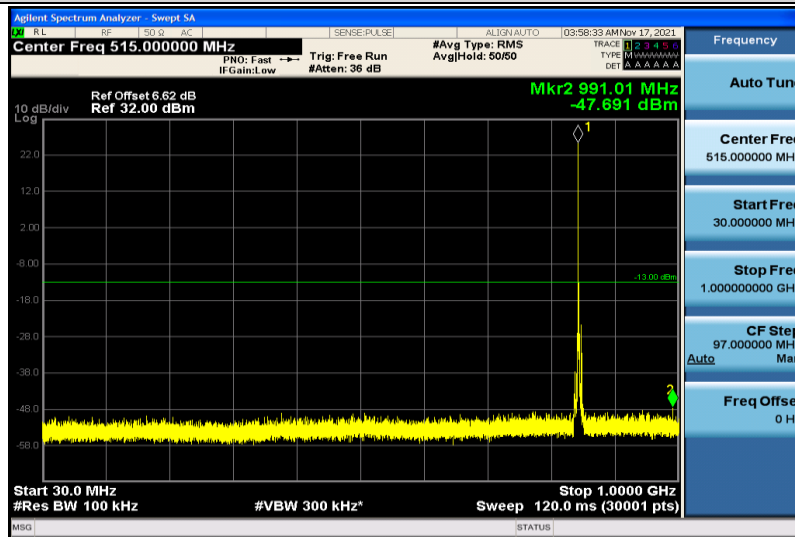

Band5-3MHz-16QAM-20525-1RB#0-1000~26000MHz

Band5-3MHz-16QAM-20635-1RB#0-30~1000MHz