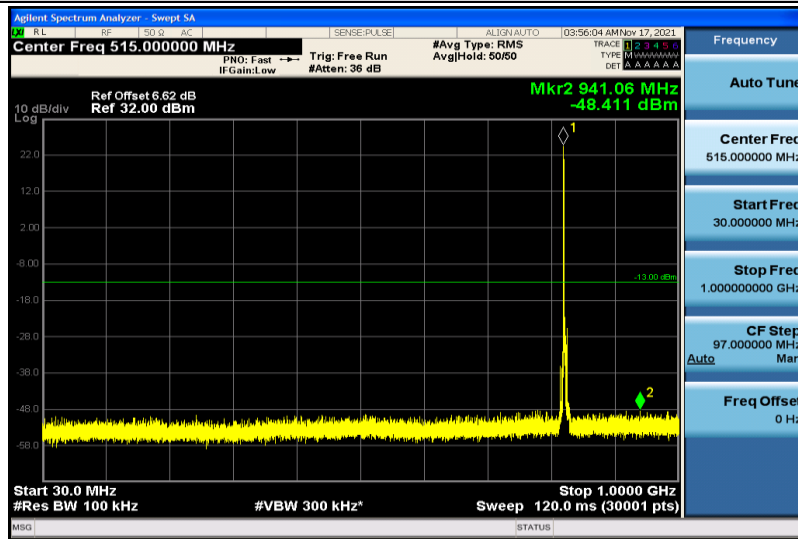

Band5-3MHz-QPSK-20415-1RB#0-1000~26000MHz

Band5-3MHz-QPSK-20525-1RB#0-30~1000MHz

Band5-3MHz-QPSK-20525-1RB#0-1000~26000MHz

Band5-3MHz-QPSK-20635-1RB#0-30~1000MHz

Band5-3MHz-QPSK-20635-1RB#0-1000~26000MHz

Band5-3MHz-16QAM-20415-1RB#0-30~1000MHz