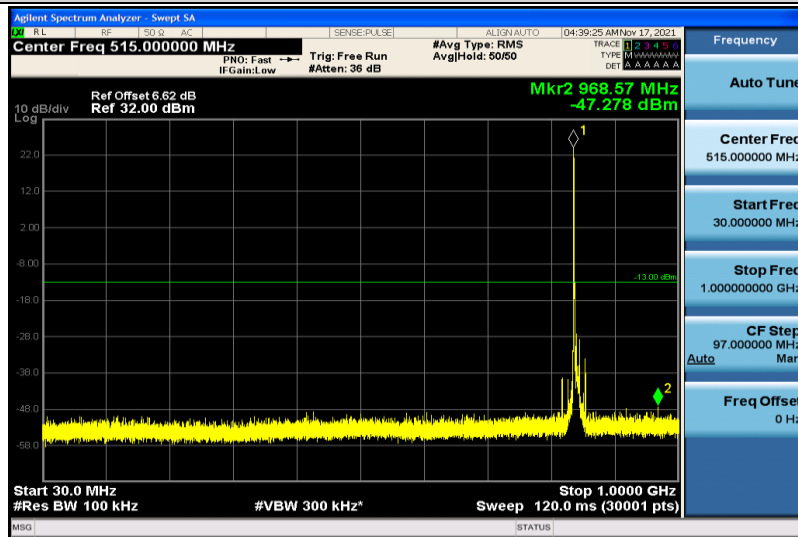

Band5-5MHz-16QAM-20625-1RB#0-1000~26000MHz

Band5-10MHz-QPSK-20450-1RB#0-30~1000MHz

Band5-10MHz-QPSK-20450-1RB#0-1000~26000MHz

Band5-10MHz-QPSK-20525-1RB#0-30~1000MHz

Band5-10MHz-QPSK-20525-1RB#0-1000~26000MHz