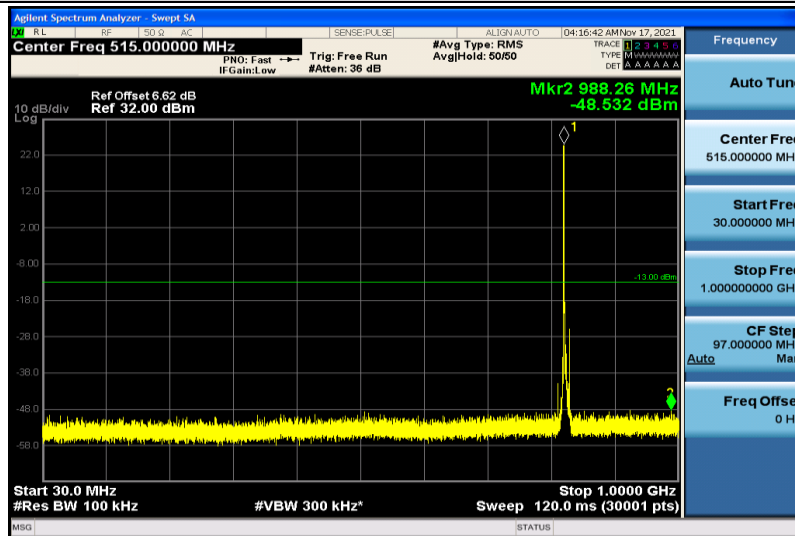

Band5-5MHz-QPSK-20425-1RB#0-30~100MHz

Band5-5MHz-QPSK-20425-1RB#0-1000~26000MHz

Band5-5MHz-QPSK-20525-1RB#0-30~1000MHz

Band5-5MHz-QPSK-20525-1RB#0-1000~26000MHz

Band5-5MHz-QPSK-20625-1RB#0-30~1000MHz

Band5-5MHz-QPSK-20625-1RB#0-1000~26000MHz