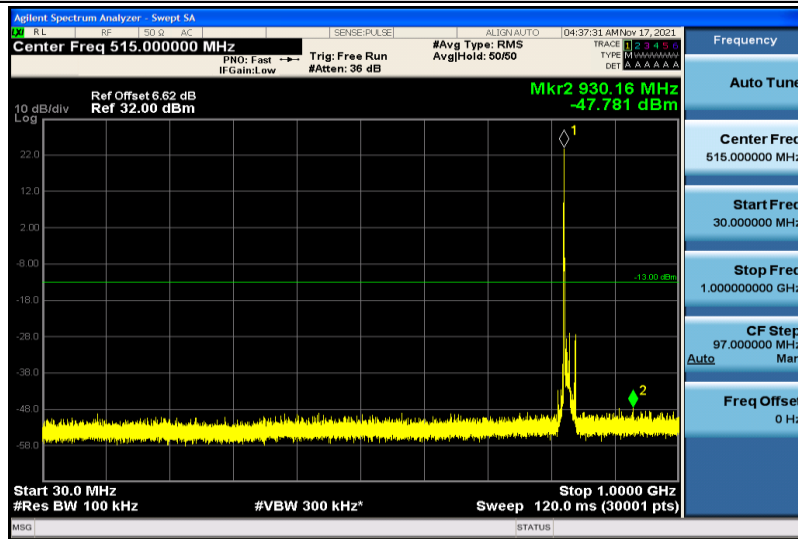

Band5-10MHz-QPSK-20600-1RB#0-1000~26000MHz

Band5-10MHz-16QAM-20450-1RB#0-30~1000MHz