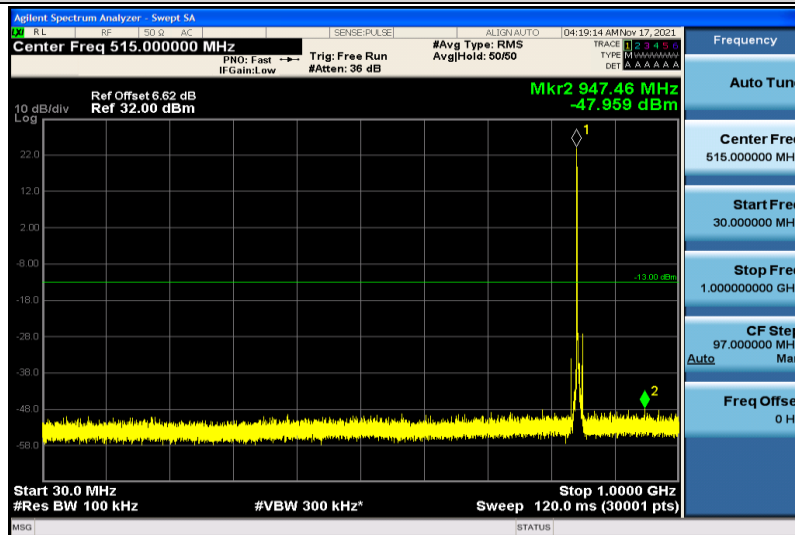

Band5-5MHz-16QAM-20425-1RB#0-30~1000MHz

Band5-5MHz-16QAM-20425-1RB#0-1000~26000MHz

Band5-5MHz-16QAM-20525-1RB#0-30~1000MHz

Band5-5MHz-16QAM-20525-1RB#0-1000~26000MHz

Band5-5MHz-16QAM-20625-1RB#0-30~1000MHz