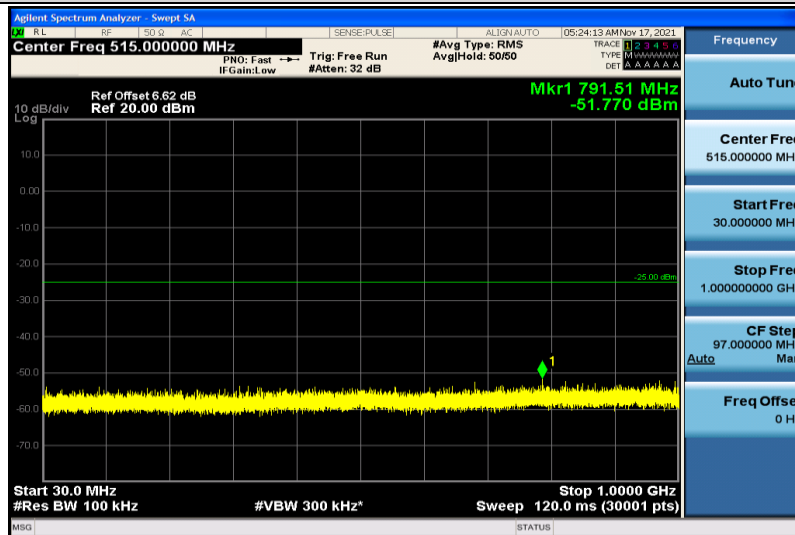

Band7-10MHz-16QAM-20800-1RB#0-30~1000MHz

Band7-10MHz-16QAM-20800-1RB#0-1000~26000MHz

Band7-10MHz-16QAM-21100-1RB#0-30~1000MHz

Band7-10MHz-16QAM-21100-1RB#0-1000~26000MHz

Band7-10MHz-16QAM-21400-1RB#0-30~1000MHz