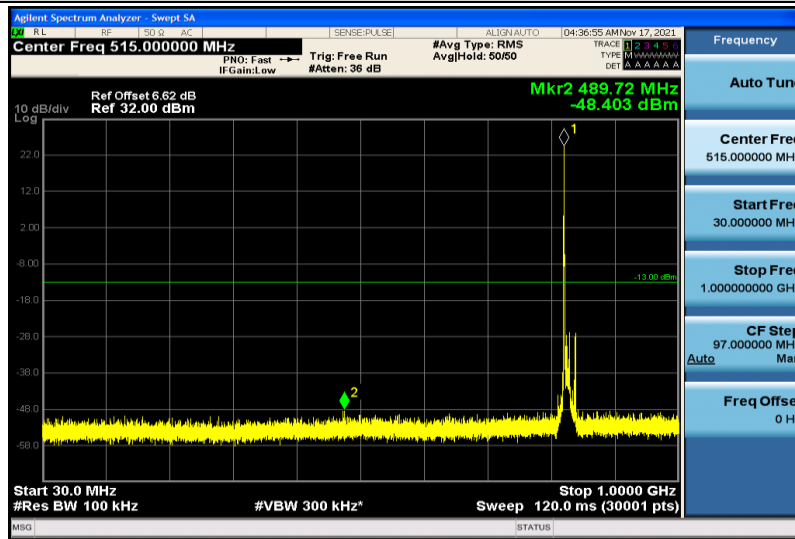

Band5-5MHz-16QAM-20625-1RB#0-1000~26000MHz

Band5-10MHz-QPSK-20450-1RB#0-30~1000MHz