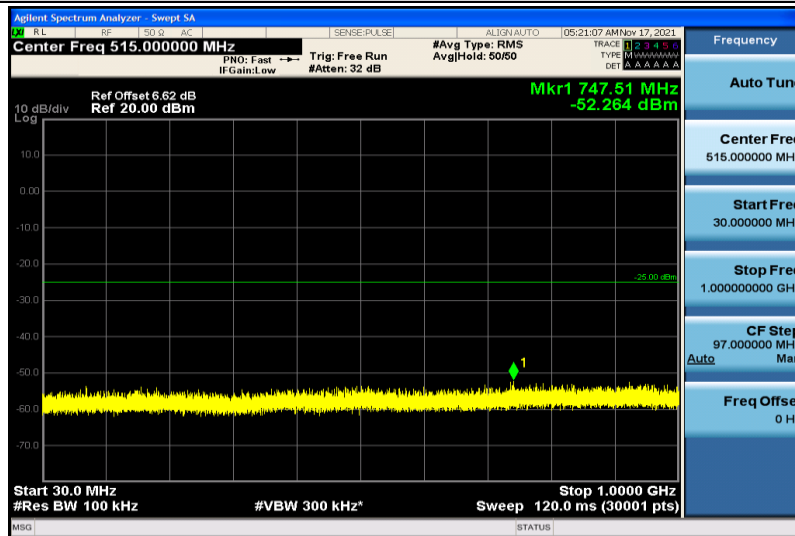

Band7-5MHz-16QAM-21100-1RB#0-30~1000MHz

Band7-5MHz-16QAM-21100-1RB#0-1000~26000MHz

Band7-5MHz-16QAM-21425-1RB#0-30~1000MHz

Band7-5MHz-16QAM-21425-1RB#0-1000~26000MHz

Band7-10MHz-QPSK-20800-1RB#0-30~1000MHz