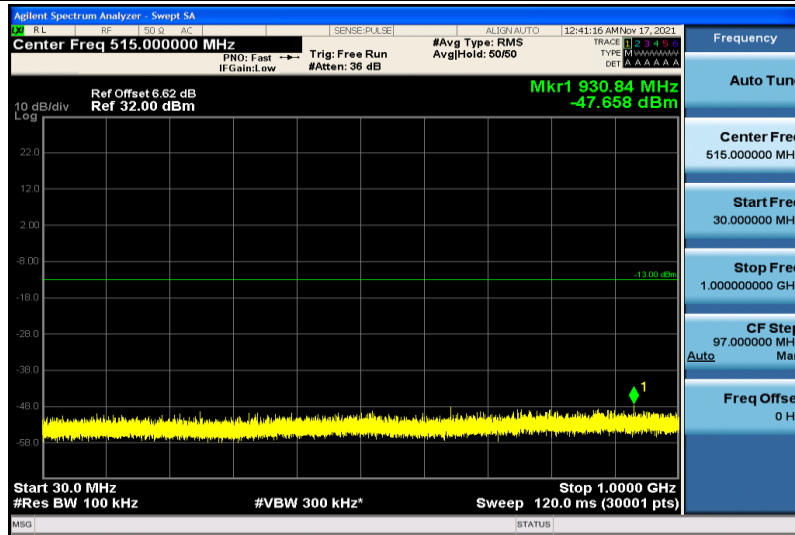

Band2-15MHz-16QAM-18900-1RB#0-1000~26000MHz

Band2-15MHz-16QAM-19125-1RB#0-30~1000MHz

Band2-15MHz-16QAM-19125-1RB#0-1000~26000MHz

Band2-20MHz-QPSK-18700-1RB#0-30~1000MHz

Band2-20MHz-QPSK-18700-1RB#0-1000~26000MHz