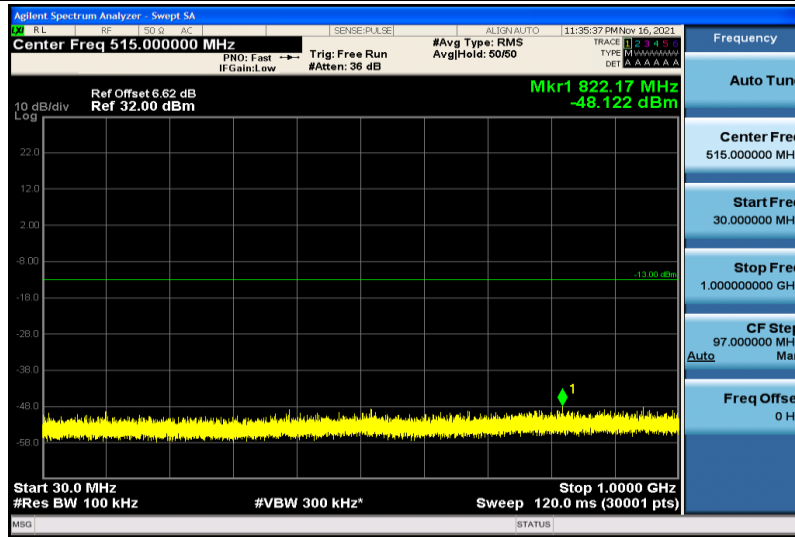

Band2-5MHz-QPSK-18900-1RB#0-30~1000MHz

Band2-5MHz-QPSK-18900-1RB#0-1000~26000MHz

Band2-5MHz-QPSK-19175-1RB#0-30~1000MHz

Band2-5MHz-QPSK-19175-1RB#0-1000~26000MHz

Band2-5MHz-16QAM-18625-1RB#0-30~1000MHz

Band2-5MHz-16QAM-18625-1RB#0-1000~26000MHz