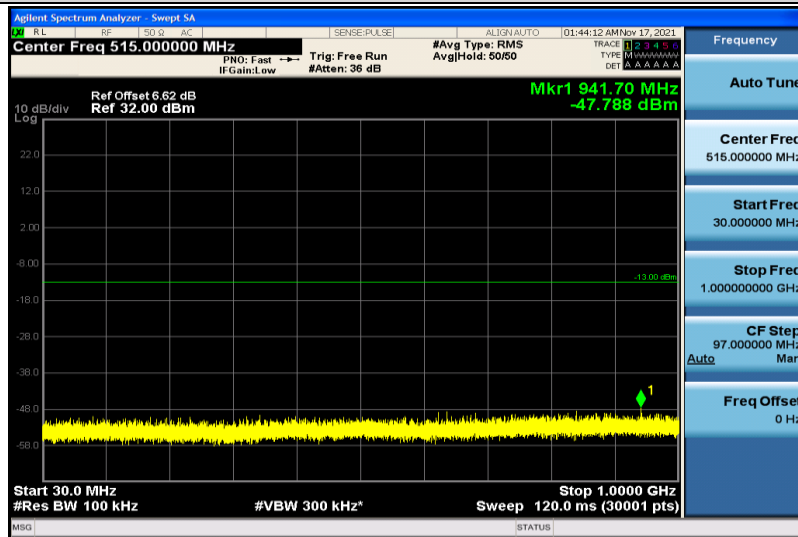

Band4-3MHz-QPSK-20175-1RB#0-1000~26000MHz

Band4-3MHz-QPSK-20385-1RB#0-30~1000MHz