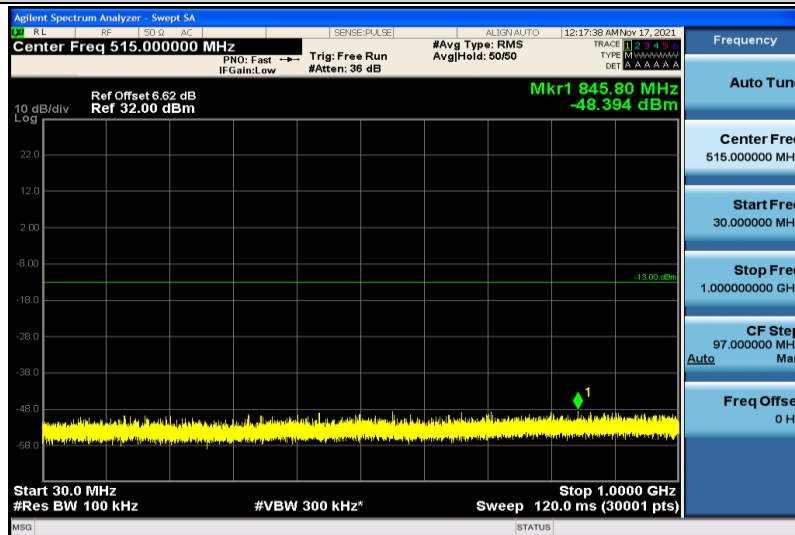

Band2-10MHz-16QAM-19150-1RB#0-1000~26000MHz

Band2-15MHz-QPSK-18675-1RB#0-30~1000MHz

Band2-15MHz-QPSK-18675-1RB#0-1000~26000MHz

Band2-15MHz-QPSK-18900-1RB#0-30~1000MHz

Band2-15MHz-QPSK-18900-1RB#0-1000~26000MHz