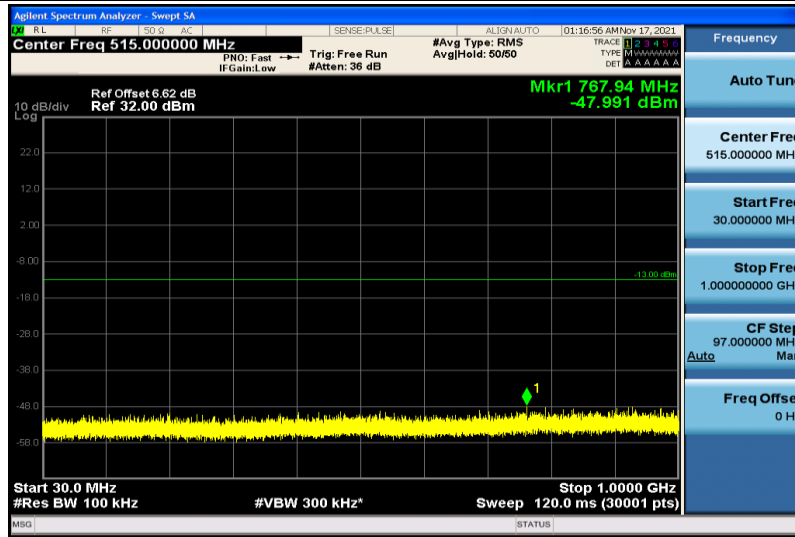

Band4-1.4MHz-16QAM-19957-1RB#0-1000~26000MHz

Band4-1.4MHz-16QAM-20175-1RB#0-30~1000MHz