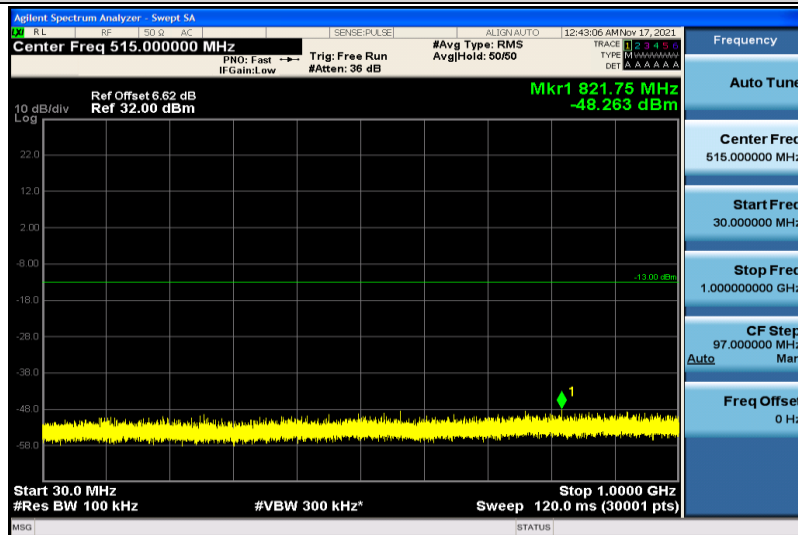

Band2-20MHz-16QAM-18900-1RB#0-1000~26000MHz

Band2-20MHz-16QAM-19100-1RB#0-30~1000MHz