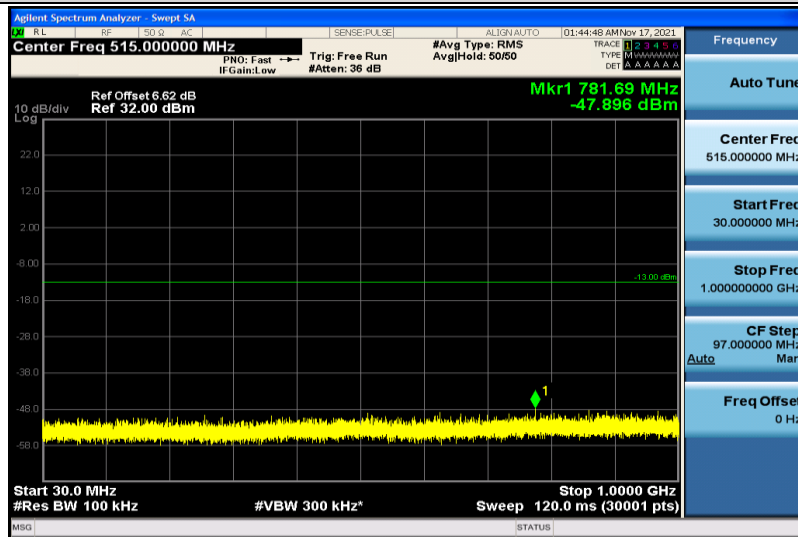

Band4-3MHz-16QAM-20175-1RB#0-1000~26000MHz

Band4-3MHz-16QAM-20385-1RB#0-30~1000MHz