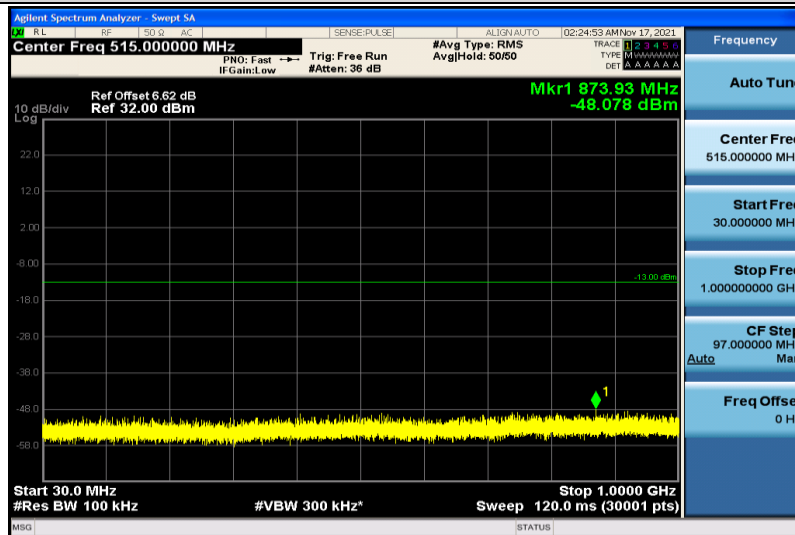

Band4-10MHz-QPSK-20350-1RB#0-1000~26000MHz

Band4-10MHz-16QAM-20000-1RB#0-30~1000MHz

Band4-10MHz-16QAM-20000-1RB#0-1000~26000MHz

Band4-10MHz-16QAM-20175-1RB#0-30~1000MHz

Band4-10MHz-16QAM-20175-1RB#0-1000~26000MHz