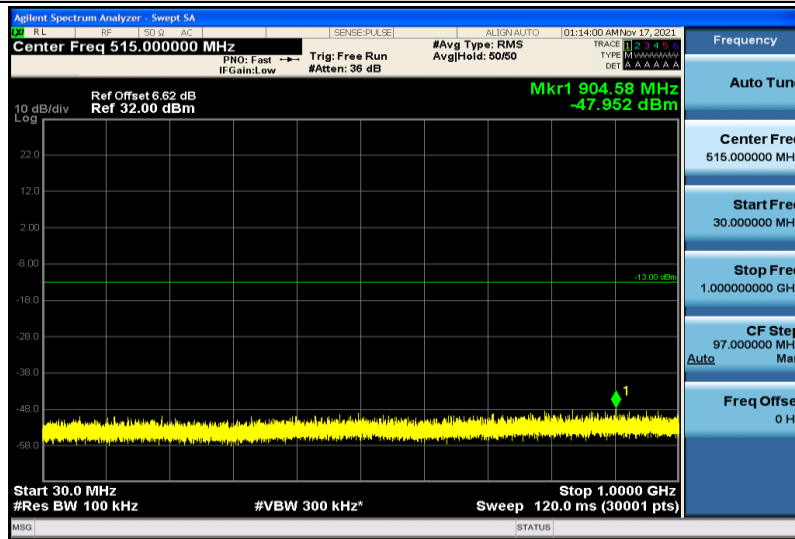

Band2-20MHz-16QAM-18700-1RB#0-1000~26000MHz

Band2-20MHz-16QAM-18900-1RB#0-30~1000MHz

Band2-20MHz-16QAM-18900-1RB#0-1000~26000MHz

Band2-20MHz-16QAM-19100-1RB#0-30~1000MHz

Band2-20MHz-16QAM-19100-1RB#0-1000~26000MHz