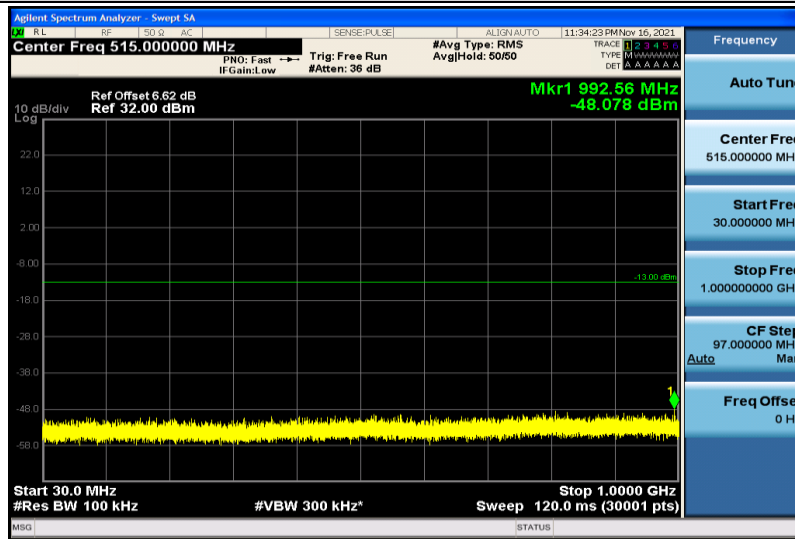

Band2-5MHz-QPSK-18900-1RB#0-30~1000MHz

Band2-5MHz-QPSK-18900-1RB#0-1000~26000MHz

Band2-5MHz-QPSK-19175-1RB#0-30~1000MHz

Band2-5MHz-QPSK-19175-1RB#0-1000~26000MHz

Band2-5MHz-16QAM-18625-1RB#0-30~1000MHz

Band2-5MHz-16QAM-18625-1RB#0-1000~26000MHz