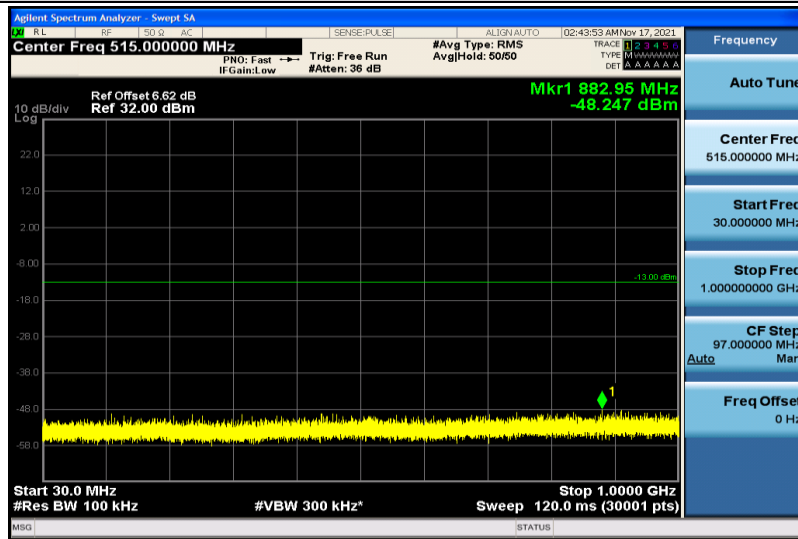

Band4-10MHz-16QAM-20350-1RB#0-1000~26000MHz

Band4-15MHz-QPSK-20025-1RB#0-30~1000MHz