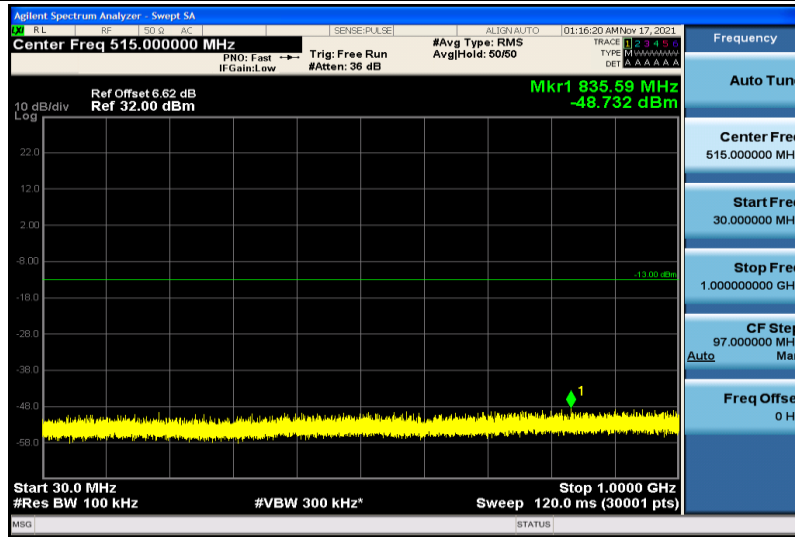

Band4-1.4MHz-QPSK-19957-1RB#0-1000~26000MHz

Band4-1.4MHz-QPSK-20175-1RB#0-30~1000MHz