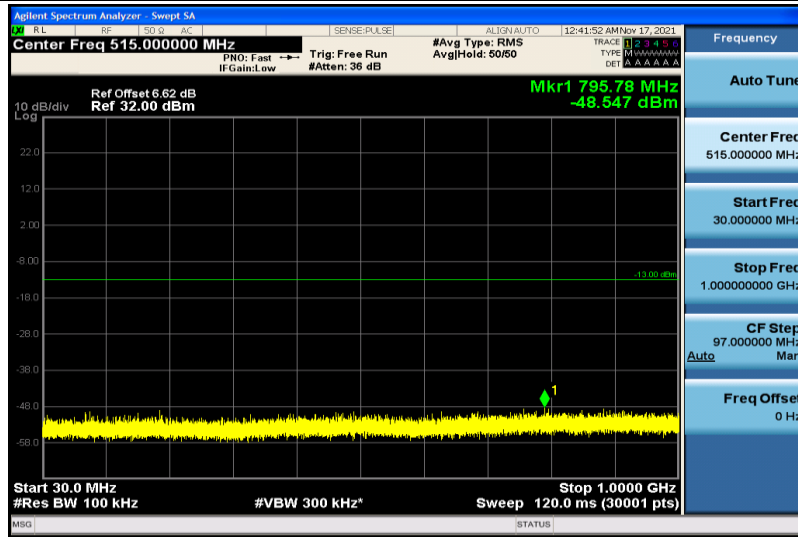

Band2-20MHz-16QAM-18700-1RB#0-1000~26000MHz

Band2-20MHz-16QAM-18900-1RB#0-30~1000MHz