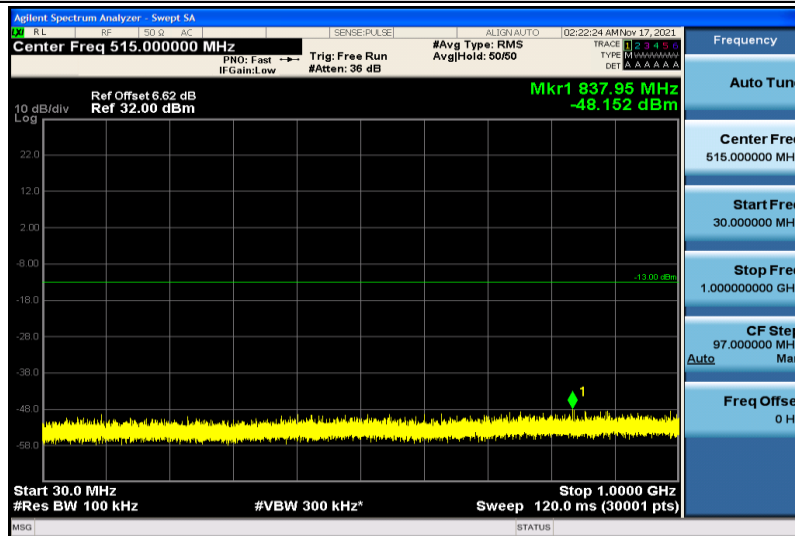

Band4-10MHz-QPSK-20350-1RB#0-1000~26000MHz

Band4-10MHz-16QAM-20000-1RB#0-30~1000MHz