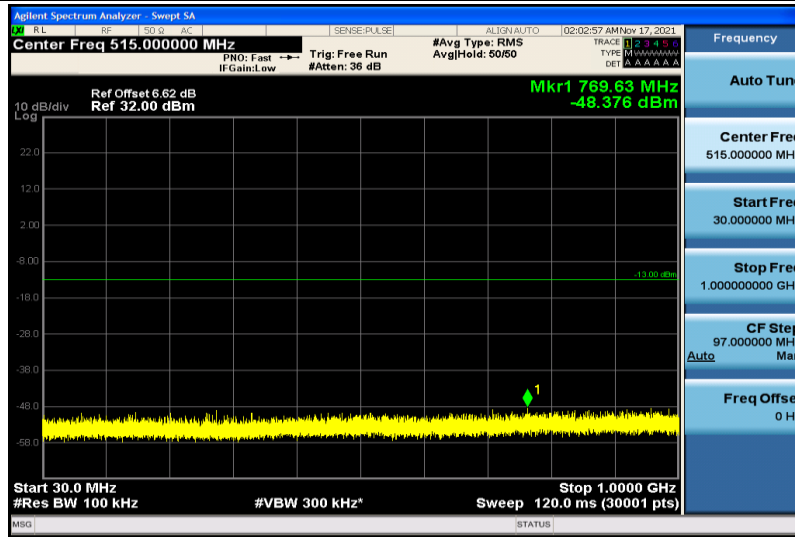

Band4-5MHz-QPSK-19975-1RB#0-1000~26000MHz

Band4-5MHz-QPSK-20175-1RB#0-30~1000MHz