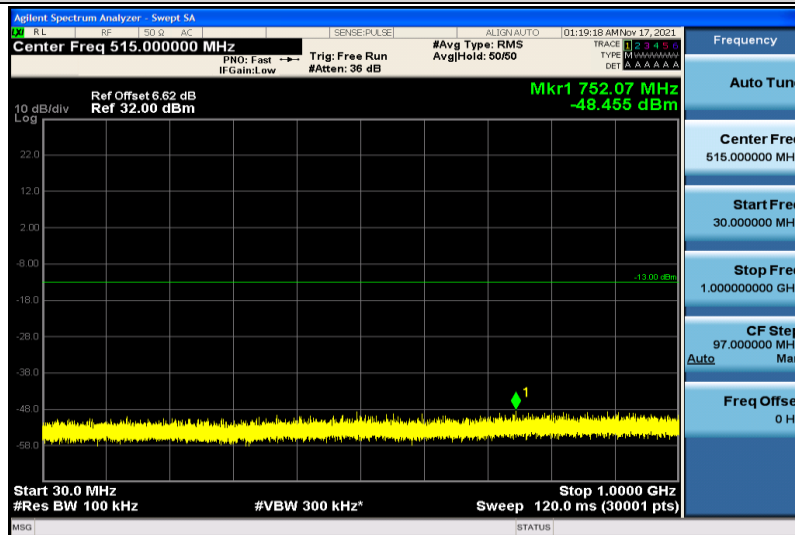

Band4-1.4MHz-QPSK-20393-1RB#0-1000~26000MHz

Band4-1.4MHz-16QAM-19957-1RB#0-30~1000MHz

Band4-1.4MHz-16QAM-19957-1RB#0-1000~26000MHz

Band4-1.4MHz-16QAM-20175-1RB#0-30~1000MHz

Band4-1.4MHz-16QAM-20175-1RB#0-1000~26000MHz