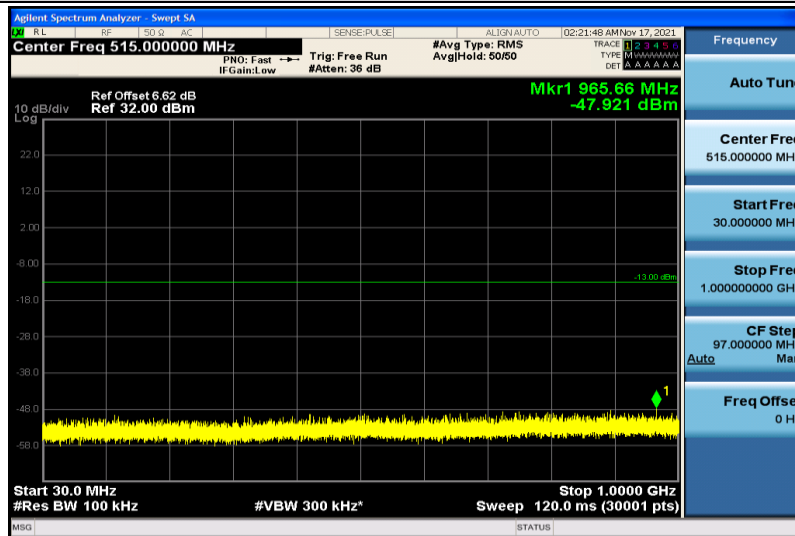

Band4-5MHz-16QAM-19975-1RB#0-1000~26000MHz

Band4-5MHz-16QAM-20175-1RB#0-30~1000MHz

Band4-5MHz-16QAM-20175-1RB#0-1000~26000MHz

Band4-5MHz-16QAM-20375-1RB#0-30~1000MHz

Band4-5MHz-16QAM-20375-1RB#0-1000~26000MHz