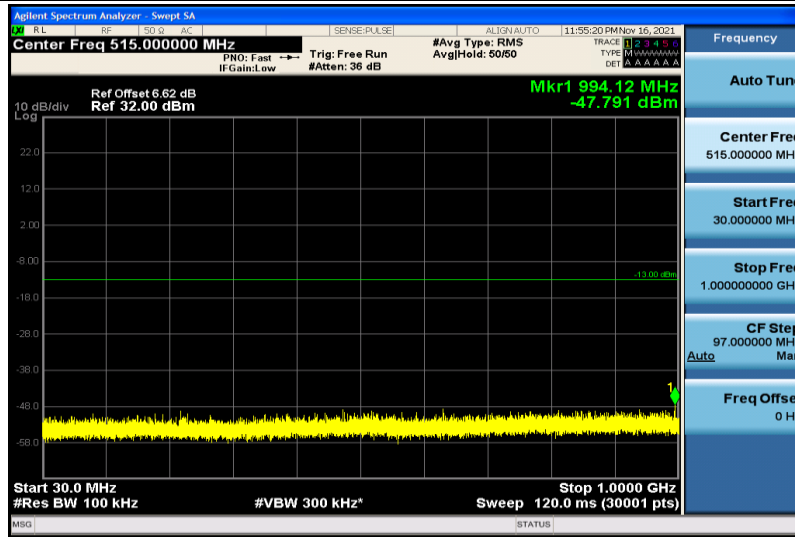

Band2-10MHz-16QAM-18650-1RB#0-1000~26000MHz

Band2-10MHz-16QAM-18900-1RB#0-30~1000MHz