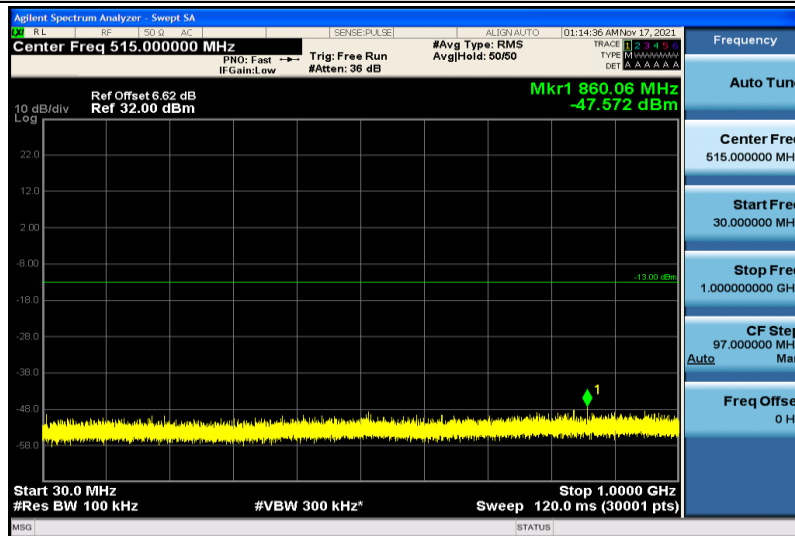

Band4-1.4MHz-QPSK-20393-1RB#0-1000~26000MHz

Band4-1.4MHz-16QAM-19957-1RB#0-30~1000MHz