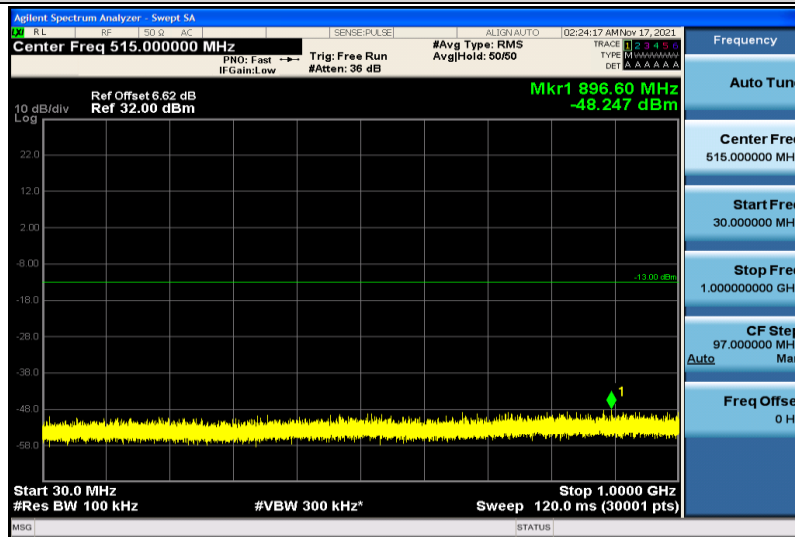

Band4-10MHz-QPSK-20000-1RB#0-30~1000MHz

Band4-10MHz-QPSK-20000-1RB#0-1000~26000MHz

Band4-10MHz-QPSK-20175-1RB#0-30~1000MHz

Band4-10MHz-QPSK-20175-1RB#0-1000~26000MHz

Band4-10MHz-QPSK-20350-1RB#0-30~1000MHz