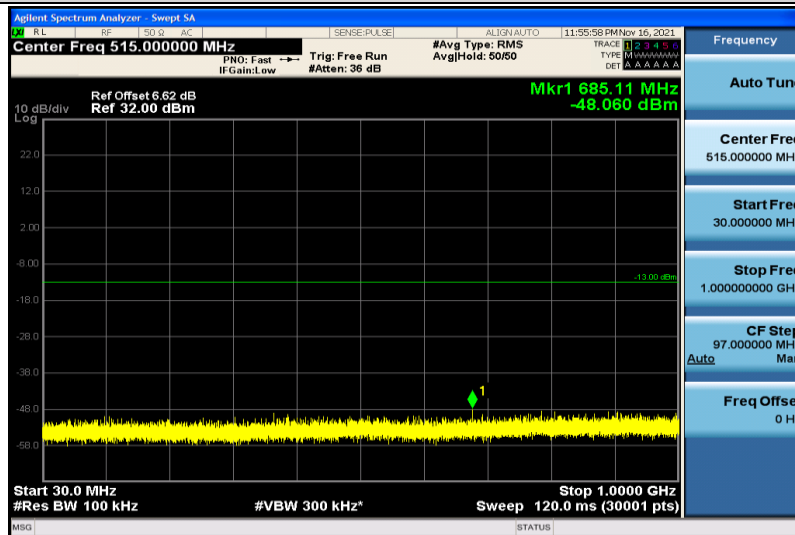

Band2-10MHz-QPSK-18900-1RB#0-1000~26000MHz

Band2-10MHz-QPSK-19150-1RB#0-30~1000MHz