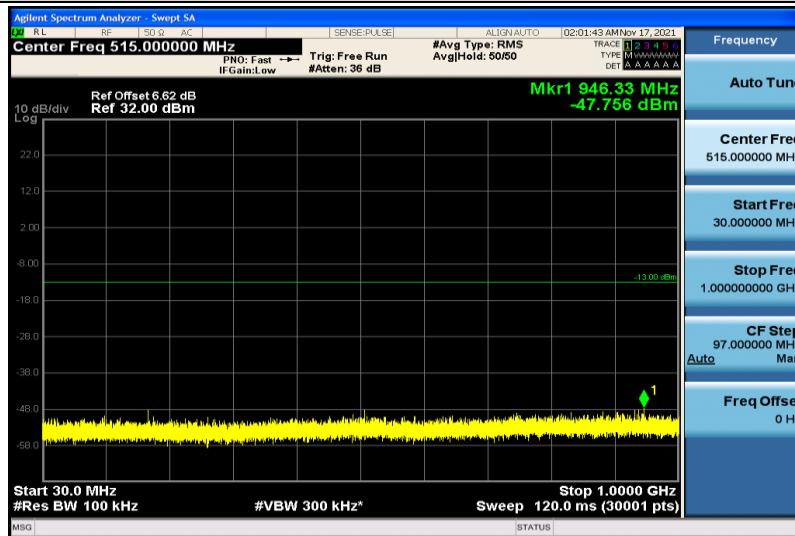

Band4-3MHz-16QAM-20175-1RB#0-30~1000MHz

Band4-3MHz-16QAM-20175-1RB#0-1000~26000MHz

Band4-3MHz-16QAM-20385-1RB#0-30~1000MHz

Band4-3MHz-16QAM-20385-1RB#0-1000~26000MHz

Band4-5MHz-QPSK-19975-1RB#0-30~1000MHz