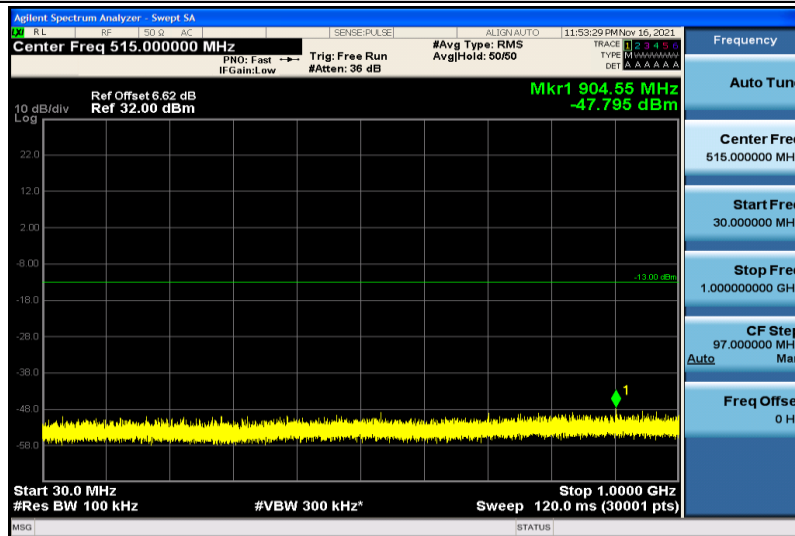

Band2-5MHz-16QAM-18900-1RB#0-30~1000MHz

Band2-5MHz-16QAM-18900-1RB#0-1000~26000MHz

Band2-5MHz-16QAM-19175-1RB#0-30~1000MHz

Band2-5MHz-16QAM-19175-1RB#0-1000~26000MHz

Band2-10MHz-QPSK-18650-1RB#0-30~1000MHz