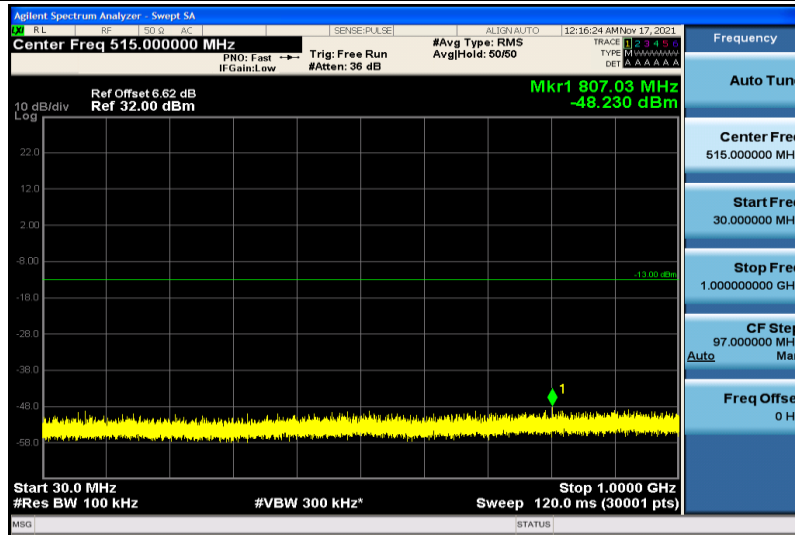

Band2-10MHz-16QAM-19150-1RB#0-1000~26000MHz

Band2-15MHz-QPSK-18675-1RB#0-30~1000MHz

Band2-15MHz-QPSK-18675-1RB#0-1000~26000MHz

Band2-15MHz-QPSK-18900-1RB#0-30~1000MHz

Band2-15MHz-QPSK-18900-1RB#0-1000~26000MHz