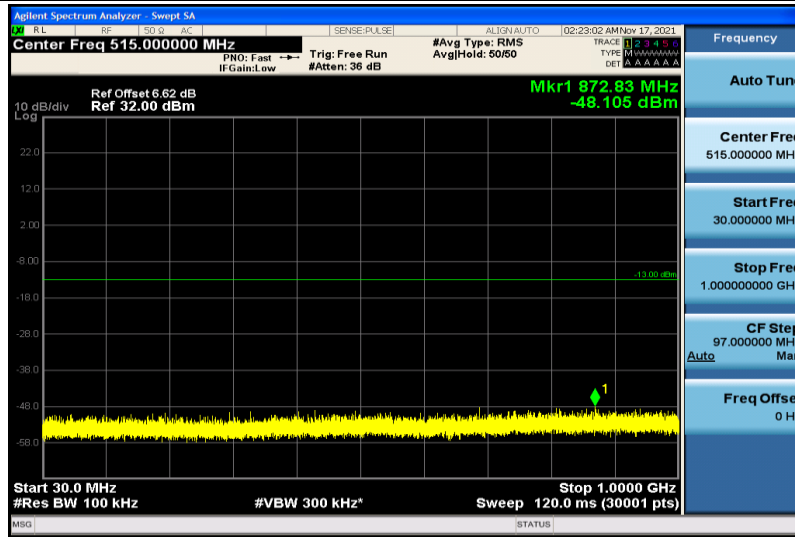

Band4-10MHz-QPSK-20000-1RB#0-1000~26000MHz

Band4-10MHz-QPSK-20175-1RB#0-30~1000MHz