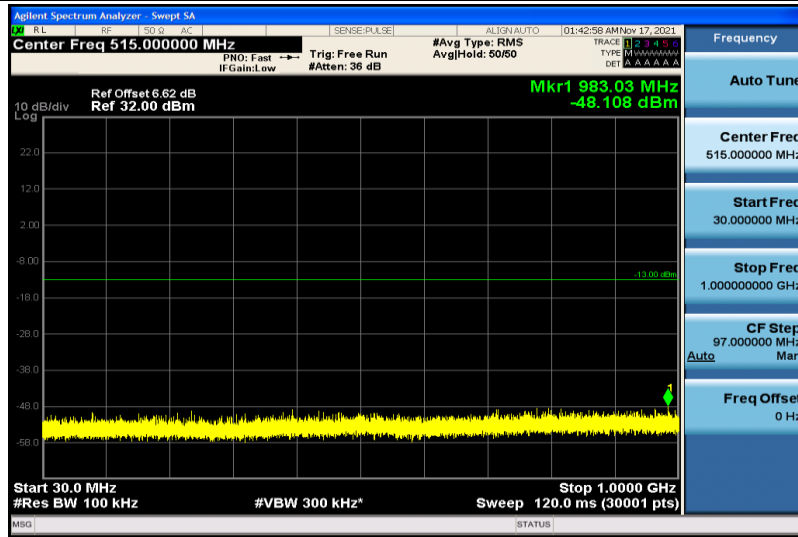

Band4-1.4MHz-16QAM-20393-1RB#0-30~1000MHz

Band4-1.4MHz-16QAM-20393-1RB#0-1000~26000MHz

Band4-3MHz-QPSK-19965-1RB#0-30~1000MHz

Band4-3MHz-QPSK-19965-1RB#0-1000~26000MHz

Band4-3MHz-QPSK-20175-1RB#0-30~1000MHz