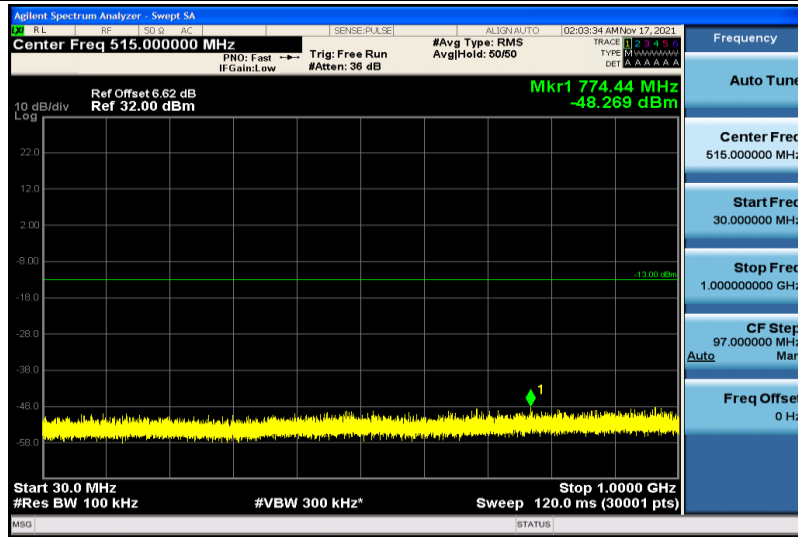

Band4-5MHz-16QAM-19975-1RB#0-1000~26000MHz

Band4-5MHz-16QAM-20175-1RB#0-30~1000MHz