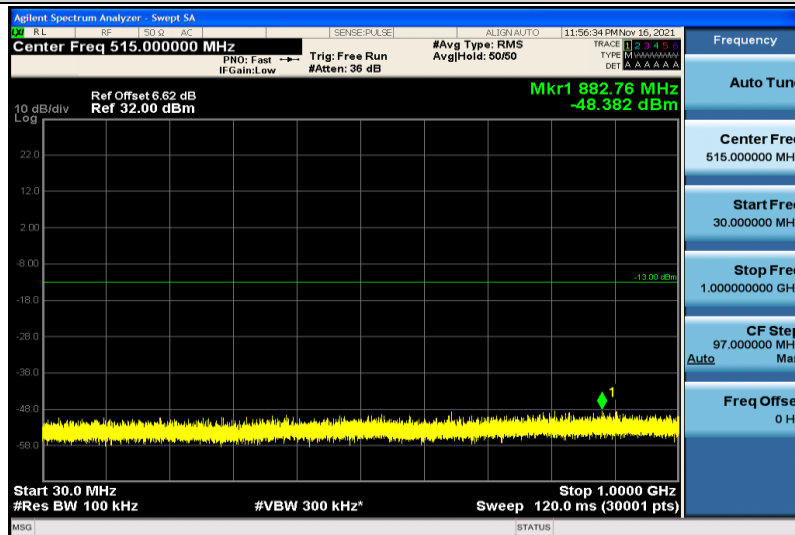

Band2-10MHz-16QAM-18650-1RB#0-30~1000MHz

Band2-10MHz-16QAM-18650-1RB#0-1000~26000MHz

Band2-10MHz-16QAM-18900-1RB#0-30~1000MHz

Band2-10MHz-16QAM-18900-1RB#0-1000~26000MHz

Band2-10MHz-16QAM-19150-1RB#0-30~1000MHz