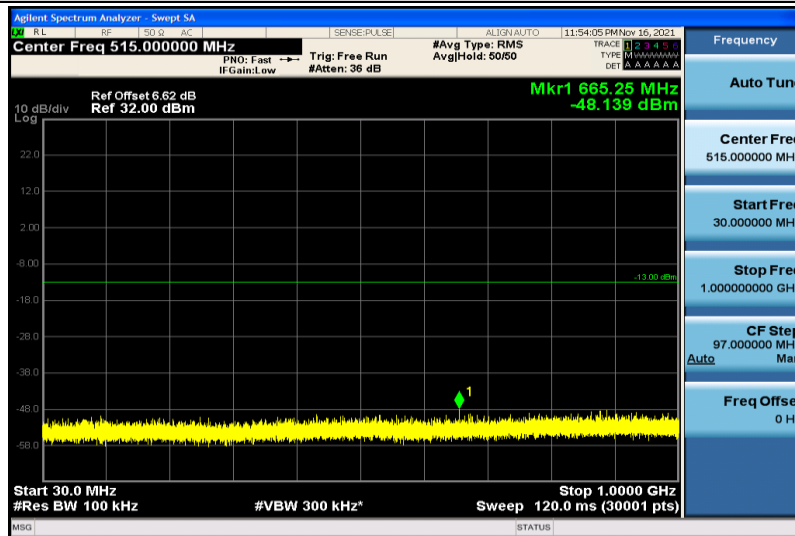

Band2-10MHz-QPSK-18650-1RB#0-1000~26000MHz

Band2-10MHz-QPSK-18900-1RB#0-30~1000MHz

Band2-10MHz-QPSK-18900-1RB#0-1000~26000MHz

Band2-10MHz-QPSK-19150-1RB#0-30~1000MHz

Band2-10MHz-QPSK-19150-1RB#0-1000~26000MHz