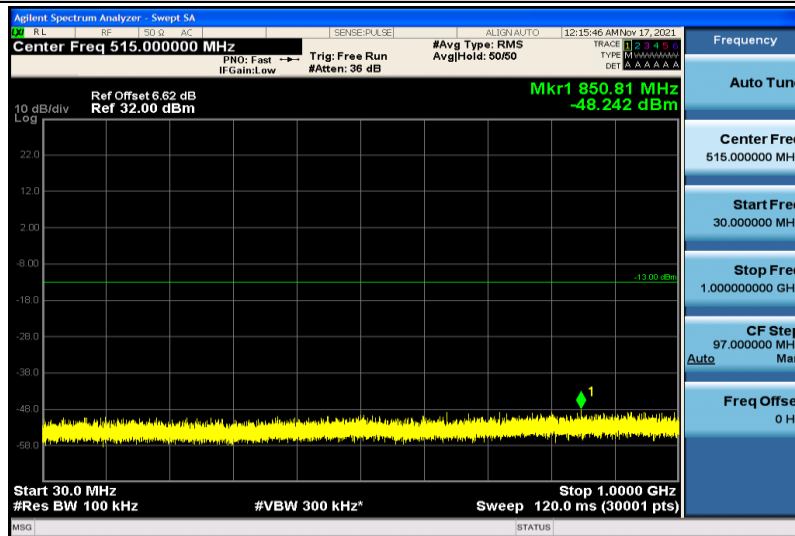

Band2-15MHz-QPSK-19125-1RB#0-1000~26000MHz

Band2-15MHz-16QAM-18675-1RB#0-30~1000MHz