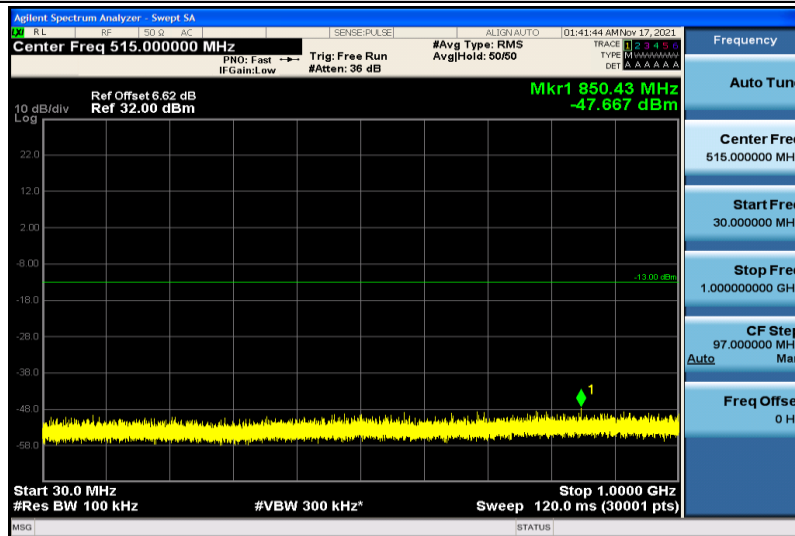

Band4-1.4MHz-16QAM-20393-1RB#0-1000~26000MHz

Band4-3MHz-QPSK-19965-1RB#0-30~1000MHz