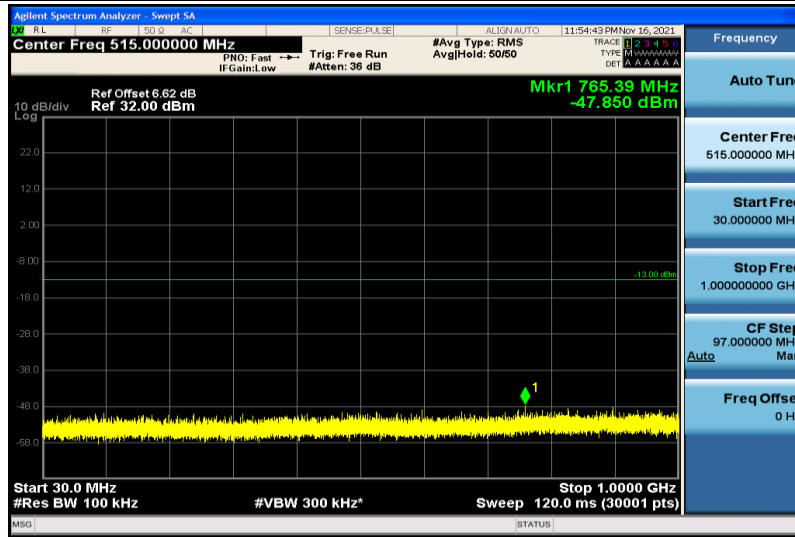

Band2-10MHz-QPSK-18650-1RB#0-1000~26000MHz

Band2-10MHz-QPSK-18900-1RB#0-30~1000MHz