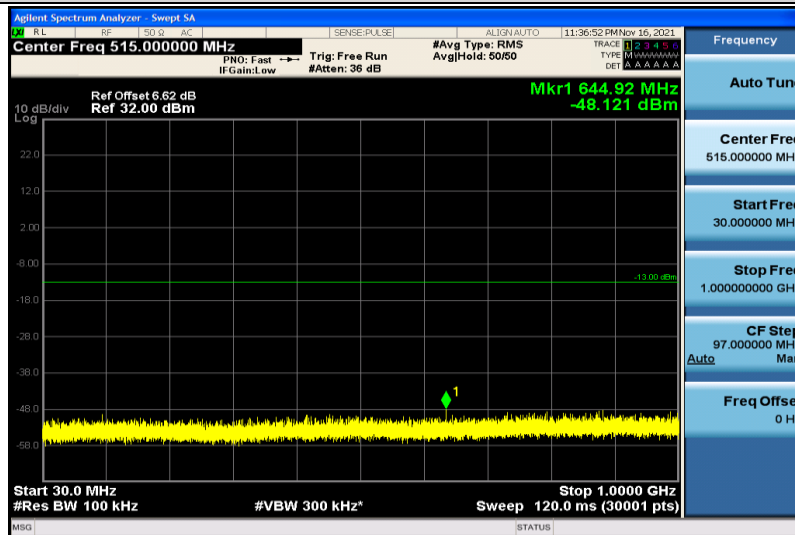

Band2-5MHz-16QAM-18900-1RB#0-1000~26000MHz

Band2-5MHz-16QAM-19175-1RB#0-30~1000MHz