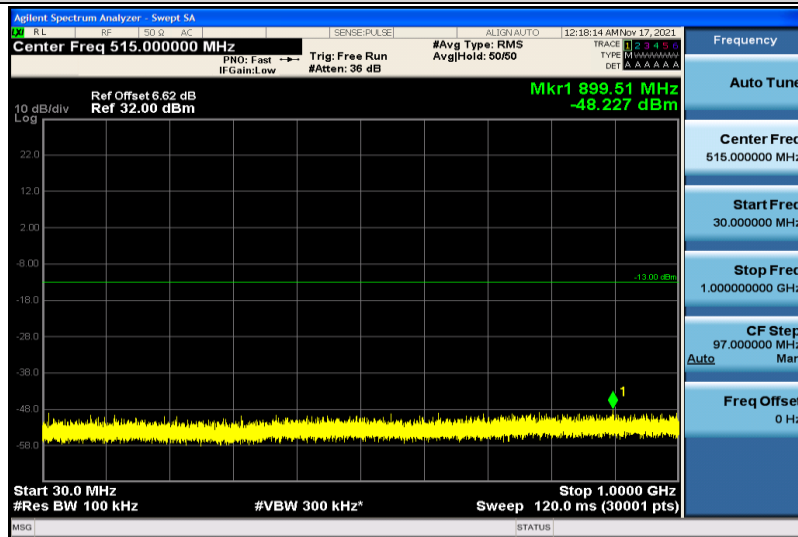

Band2-15MHz-16QAM-18900-1RB#0-1000~26000MHz

Band2-15MHz-16QAM-19125-1RB#0-30~1000MHz