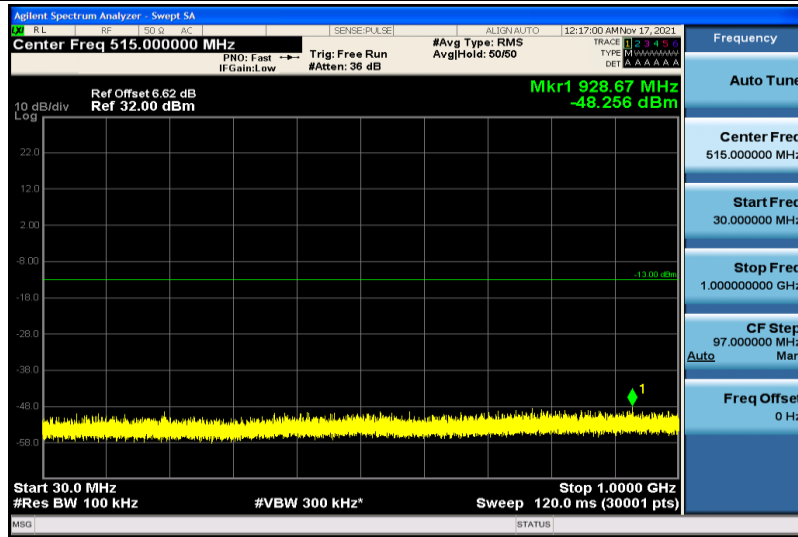

Band2-15MHz-QPSK-19125-1RB#0-30~1000MHz

Band2-15MHz-QPSK-19125-1RB#0-1000~26000MHz

Band2-15MHz-16QAM-18675-1RB#0-30~1000MHz

Band2-15MHz-16QAM-18675-1RB#0-1000~26000MHz

Band2-15MHz-16QAM-18900-1RB#0-30~1000MHz