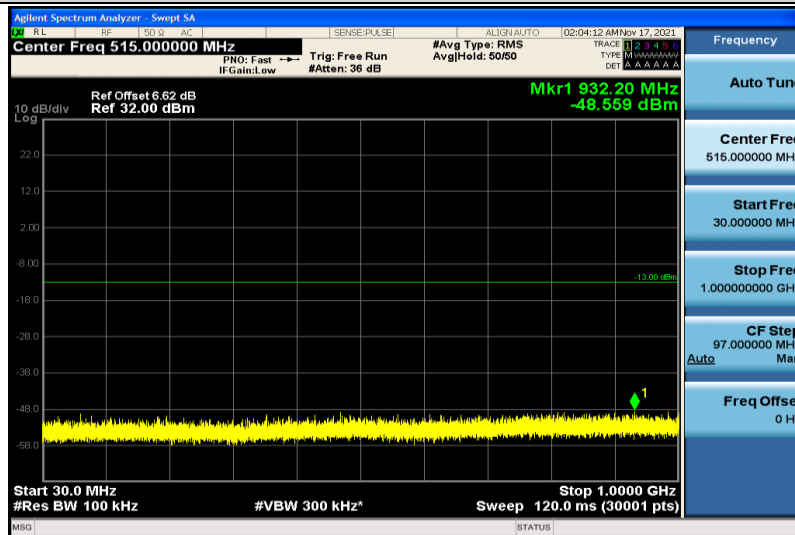

Band4-5MHz-QPSK-20175-1RB#0-1000~26000MHz

Band4-5MHz-QPSK-20375-1RB#0-30~1000MHz