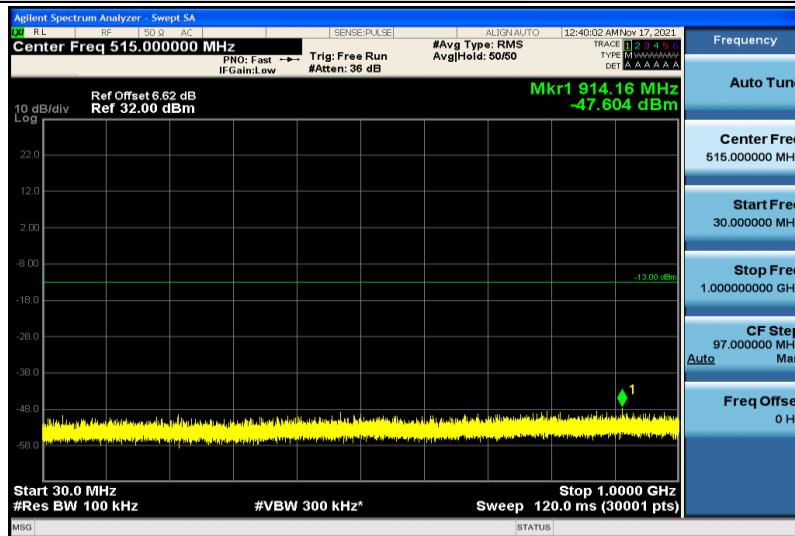

Band2-15MHz-16QAM-19125-1RB#0-1000~26000MHz

Band2-20MHz-QPSK-18700-1RB#0-30~1000MHz