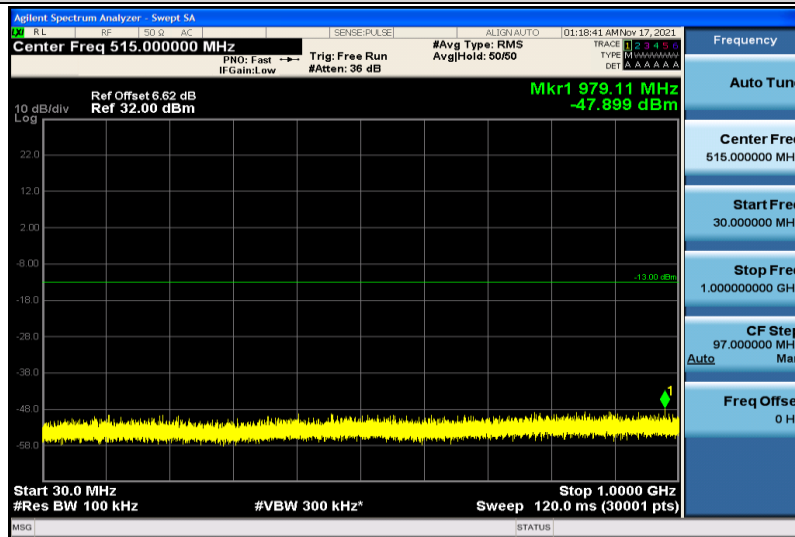

Band4-1.4MHz-QPSK-19957-1RB#0-30~1000MHz

Band4-1.4MHz-QPSK-19957-1RB#0-1000~26000MHz

Band4-1.4MHz-QPSK-20175-1RB#0-30~1000MHz

Band4-1.4MHz-QPSK-20175-1RB#0-1000~26000MHz

Band4-1.4MHz-QPSK-20393-1RB#0-30~1000MHz