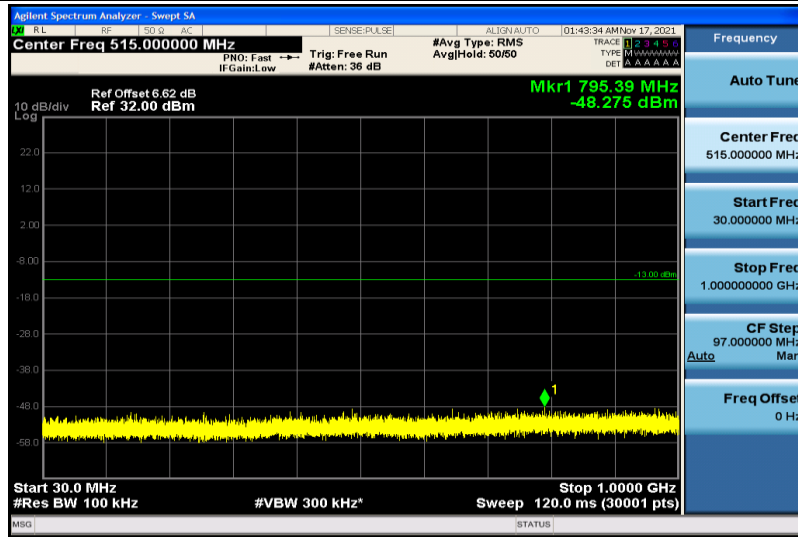

Band4-3MHz-QPSK-20175-1RB#0-1000~26000MHz

Band4-3MHz-QPSK-20385-1RB#0-30~1000MHz

Band4-3MHz-QPSK-20385-1RB#0-1000~26000MHz

Band4-3MHz-16QAM-19965-1RB#0-30~1000MHz

Band4-3MHz-16QAM-19965-1RB#0-1000~26000MHz