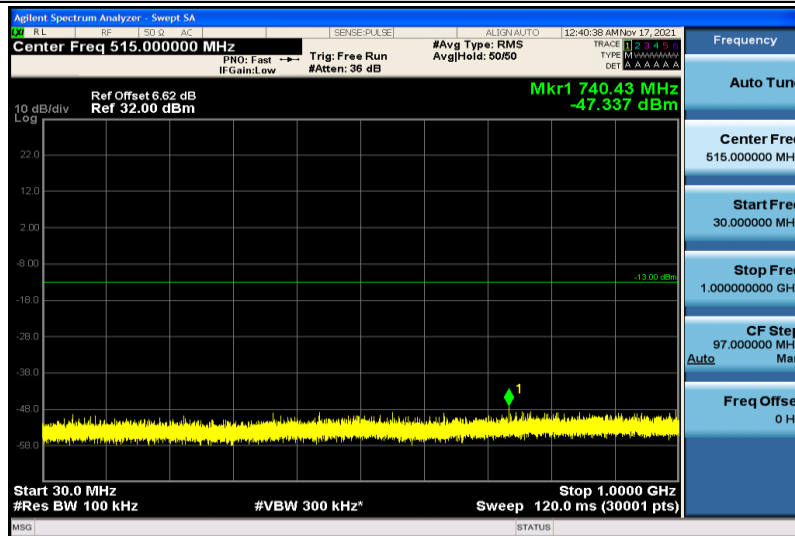

Band2-20MHz-QPSK-18900-1RB#0-30~1000MHz

Band2-20MHz-QPSK-18900-1RB#0-1000~26000MHz

Band2-20MHz-QPSK-19100-1RB#0-30~1000MHz

Band2-20MHz-QPSK-19100-1RB#0-1000~26000MHz

Band2-20MHz-16QAM-18700-1RB#0-30~1000MHz