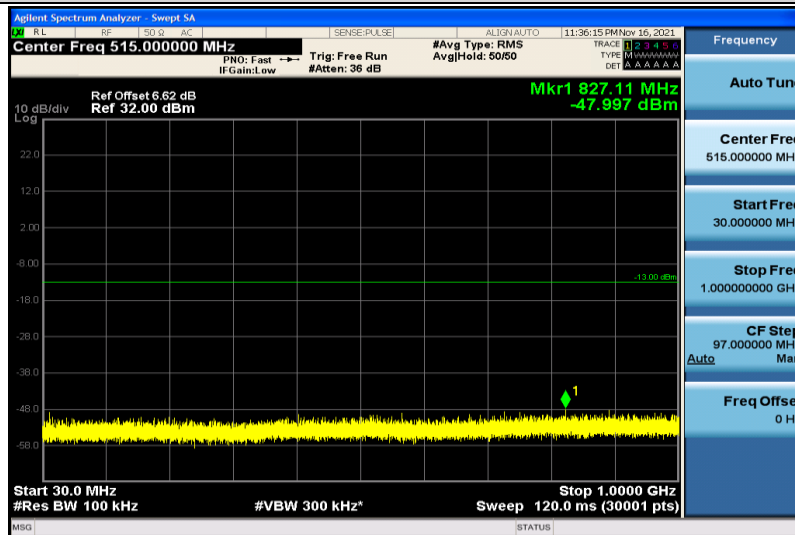

Band2-5MHz-QPSK-18900-1RB#0-30~1000MHz

Band2-5MHz-QPSK-18900-1RB#0-1000~26000MHz

Band2-5MHz-QPSK-19175-1RB#0-30~1000MHz

Band2-5MHz-QPSK-19175-1RB#0-1000~26000MHz

Band2-5MHz-16QAM-18625-1RB#0-30~1000MHz

Band2-5MHz-16QAM-18625-1RB#0-1000~26000MHz