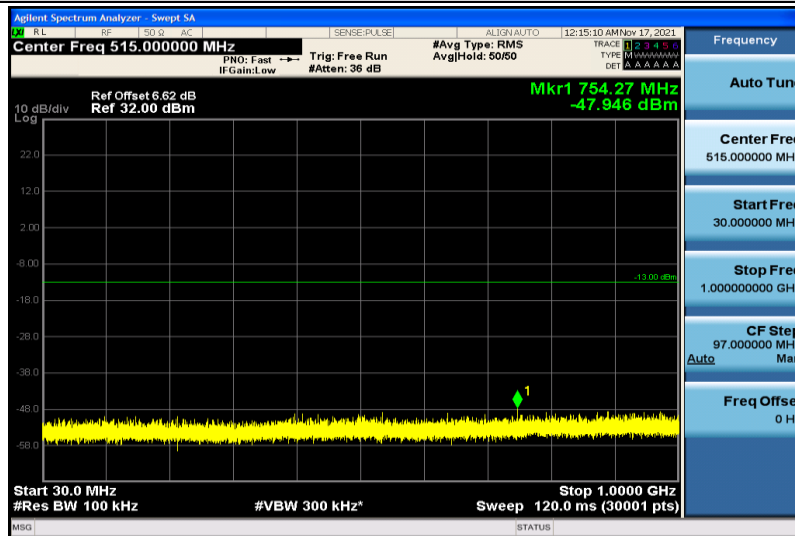

Band2-10MHz-16QAM-19150-1RB#0-1000~26000MHz

Band2-15MHz-QPSK-18675-1RB#0-30~1000MHz