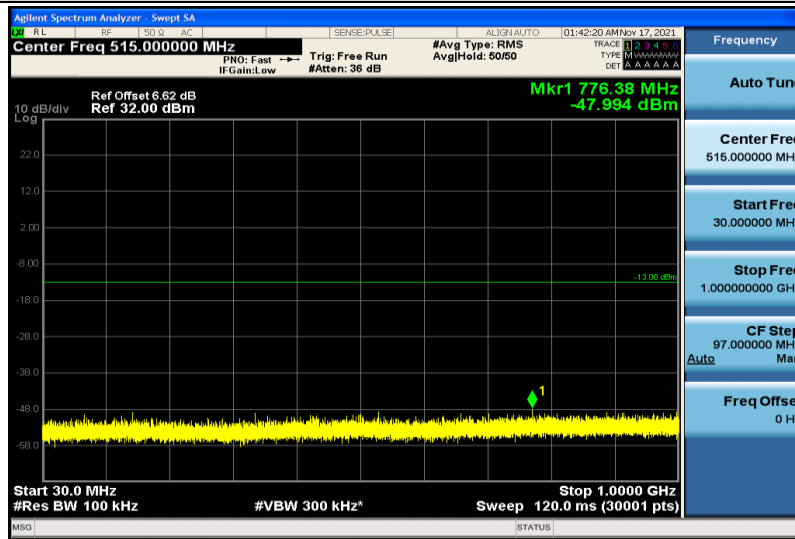

Band4-3MHz-QPSK-20385-1RB#0-1000~26000MHz

Band4-3MHz-16QAM-19965-1RB#0-30~1000MHz