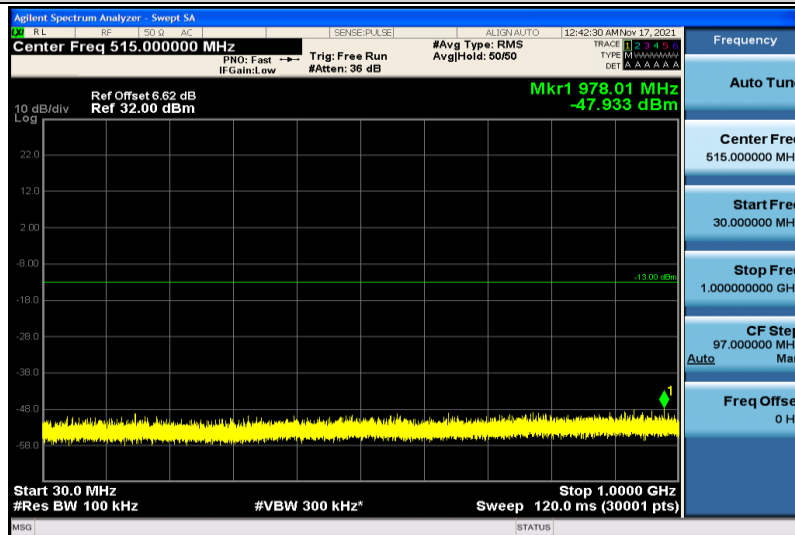

Band2-20MHz-QPSK-18900-1RB#0-1000~26000MHz

Band2-20MHz-QPSK-19100-1RB#0-30~1000MHz