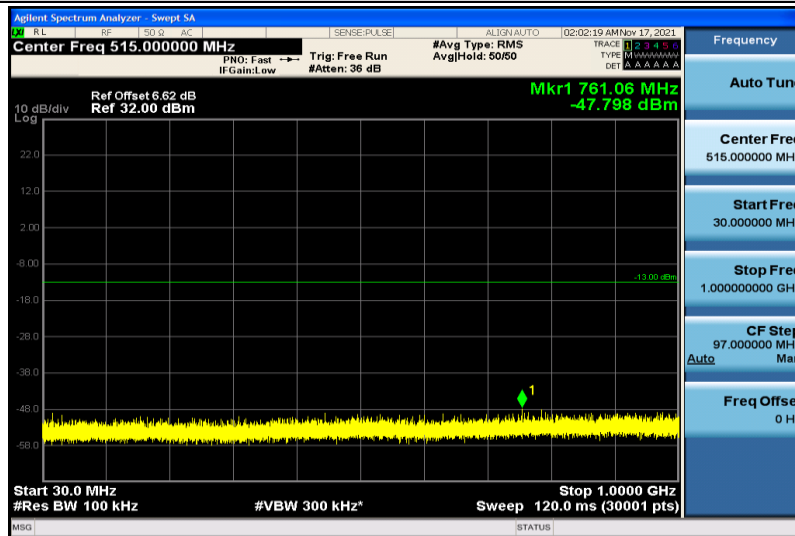

Band4-5MHz-QPSK-19975-1RB#0-1000~26000MHz

Band4-5MHz-QPSK-20175-1RB#0-30~1000MHz

Band4-5MHz-QPSK-20175-1RB#0-1000~26000MHz

Band4-5MHz-QPSK-20375-1RB#0-30~1000MHz

Band4-5MHz-QPSK-20375-1RB#0-1000~26000MHz

Band4-5MHz-16QAM-19975-1RB#0-30~1000MHz