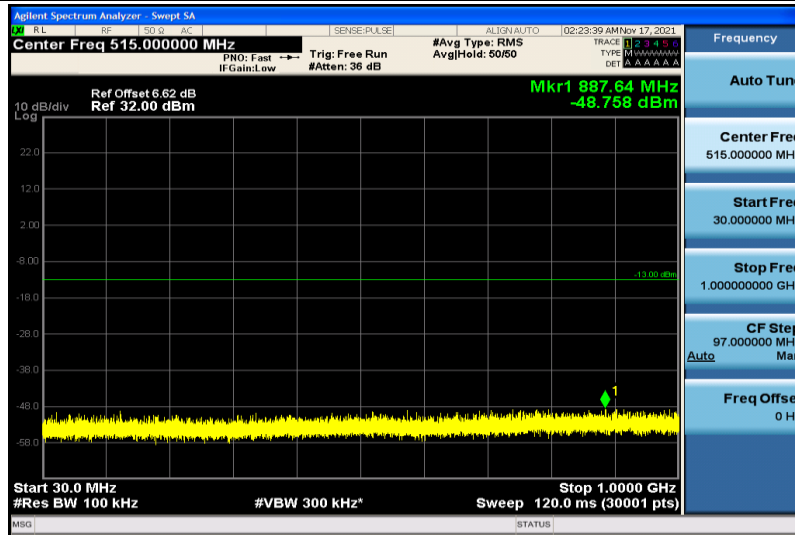

Band4-10MHz-16QAM-20000-1RB#0-1000~26000MHz

Band4-10MHz-16QAM-20175-1RB#0-30~1000MHz