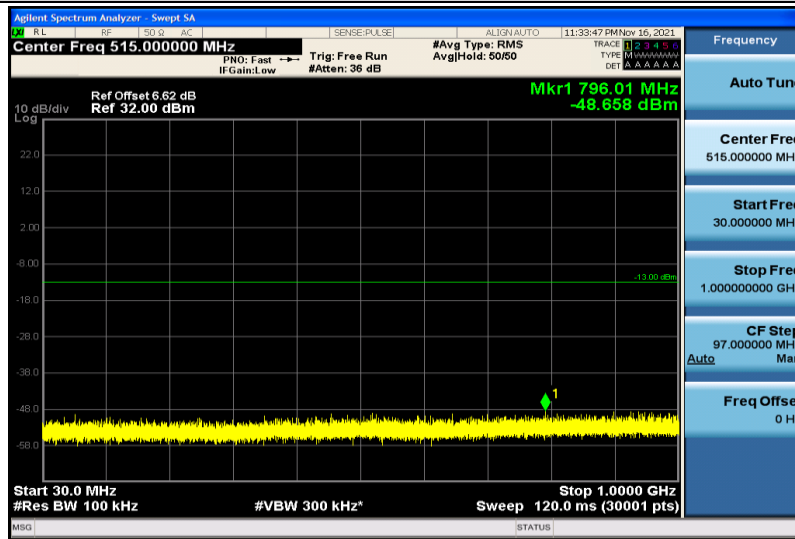

Band2-3MHz-16QAM-18900-1RB#0-30~1000MHz

Band2-3MHz-16QAM-18900-1RB#0-1000~26000MHz

Band2-3MHz-16QAM-19185-1RB#0-30~1000MHz

Band2-3MHz-16QAM-19185-1RB#0-1000~26000MHz

Band2-5MHz-QPSK-18625-1RB#0-30~1000MHz