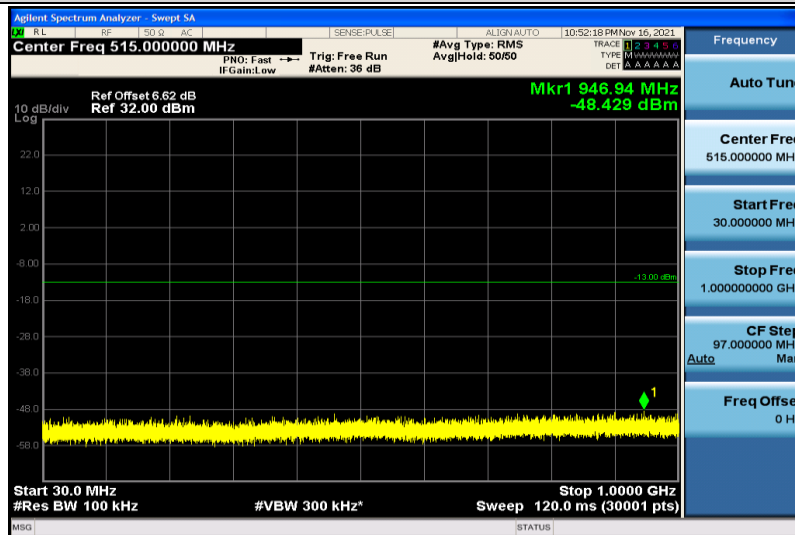

Band2-1.4MHz-QPSK-19193-1RB#0-1000~26000MHz

Band2-1.4MHz-16QAM-18607-1RB#0-30~1000MHz

Band2-1.4MHz-16QAM-18607-1RB#0-1000~26000MHz

Band2-1.4MHz-16QAM-18900-1RB#0-30~1000MHz

Band2-1.4MHz-16QAM-18900-1RB#0-1000~26000MHz