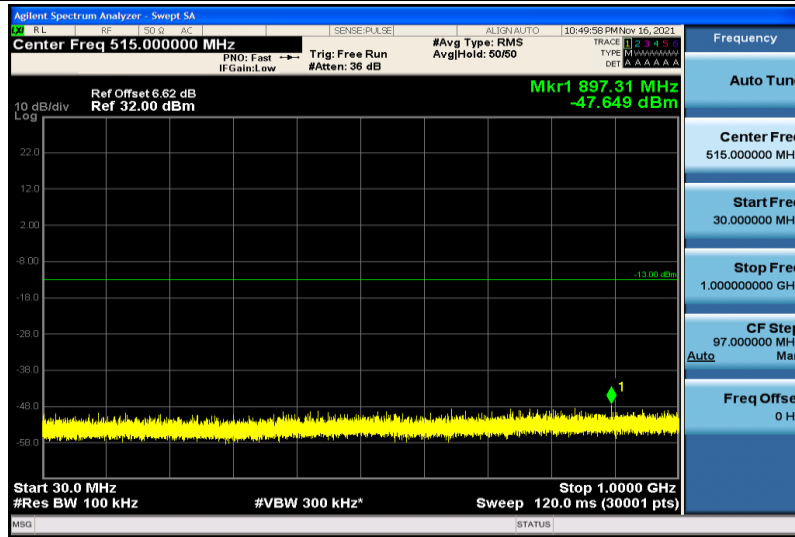

Band2-1.4MHz-16QAM-18900-1RB#0-30~1000MHz