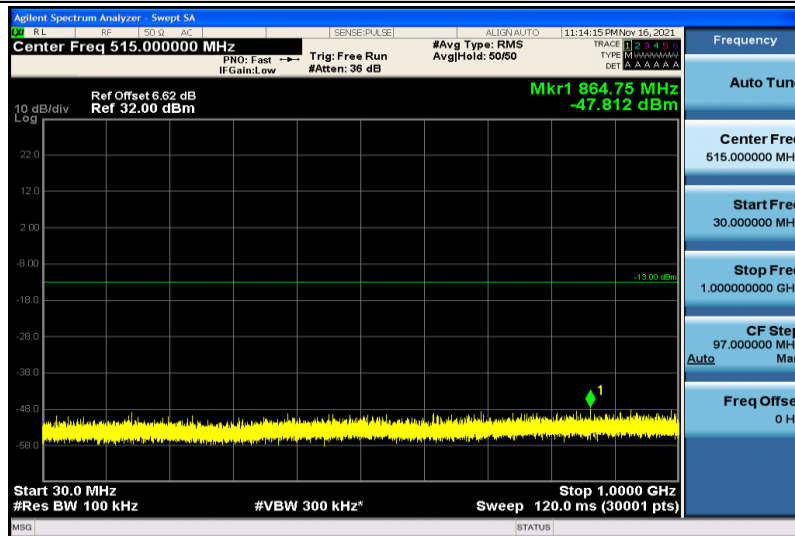

Band2-3MHz-QPSK-18615-1RB#0-30~100MHz