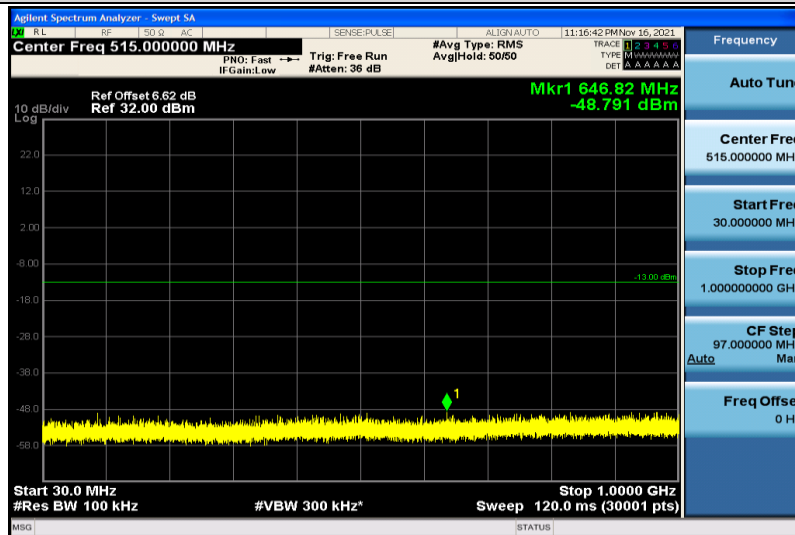

Band2-3MHz-QPSK-19185-1RB#0-30~1000MHz