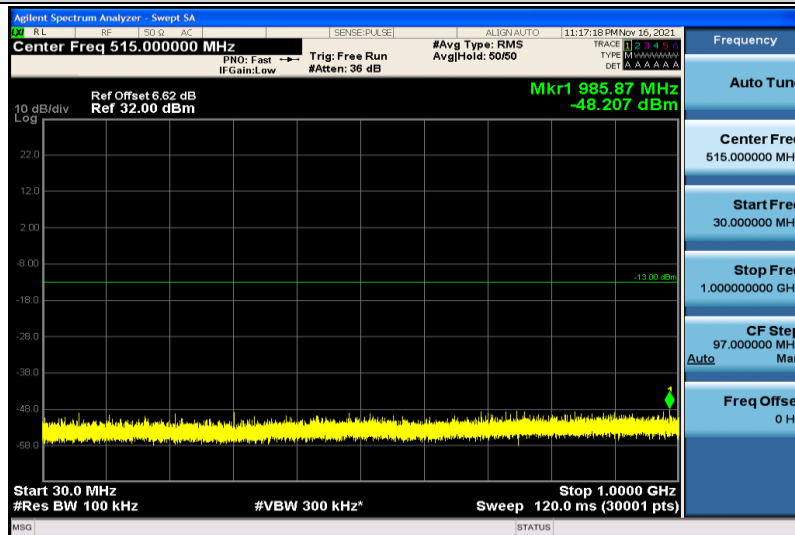

Band2-3MHz-16QAM-19185-1RB#0-30~1000MHz