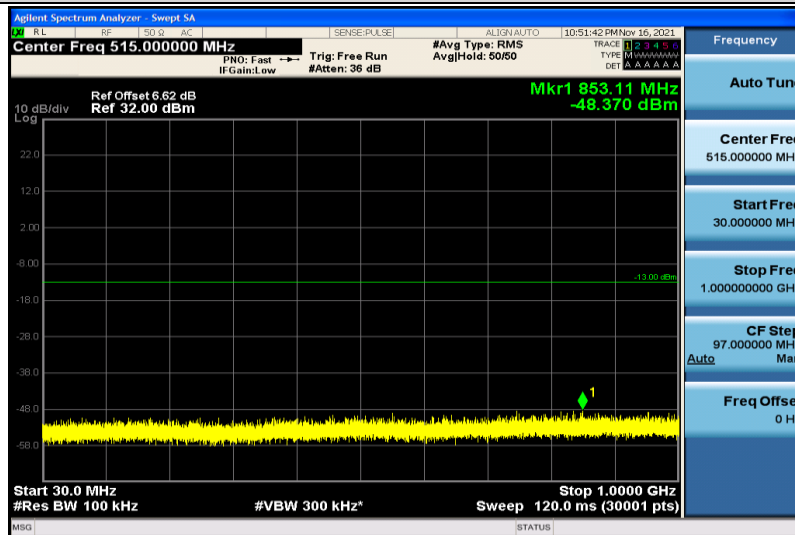

### Test Graphs

Band2-1.4MHz-QPSK-18607-1RB#0-30~1000MHz

Band2-1.4MHz-QPSK-18607-1RB#0-1000~26000MHz

Band2-1.4MHz-QPSK-18900-1RB#0-30~1000MHz

Band2-1.4MHz-QPSK-18900-1RB#0-1000~26000MHz

Band2-1.4MHz-QPSK-19193-1RB#0-30~1000MHz