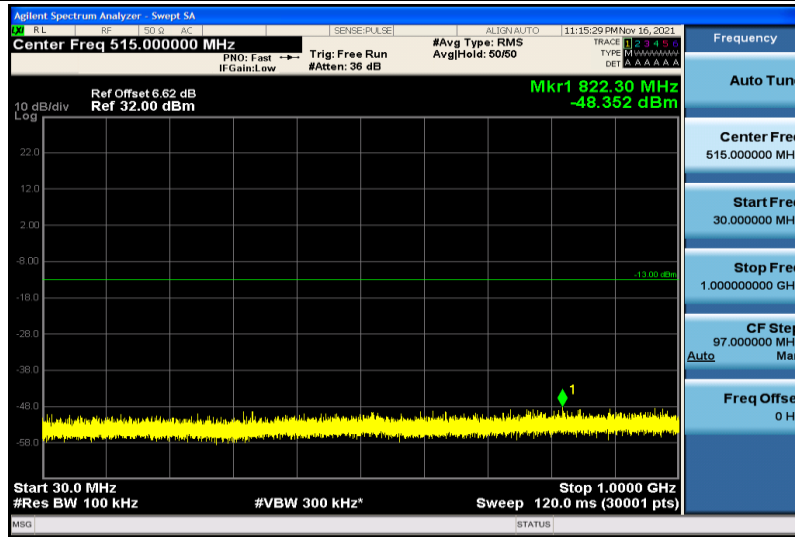

Band2-1.4MHz-16QAM-19193-1RB#0-30~1000MHz

Band2-1.4MHz-16QAM-19193-1RB#0-1000~26000MHz

Band2-3MHz-QPSK-18615-1RB#0-30~100MHz

Band2-3MHz-QPSK-18615-1RB#0-1000~26000MHz

Band2-3MHz-QPSK-18900-1RB#0-30~1000MHz