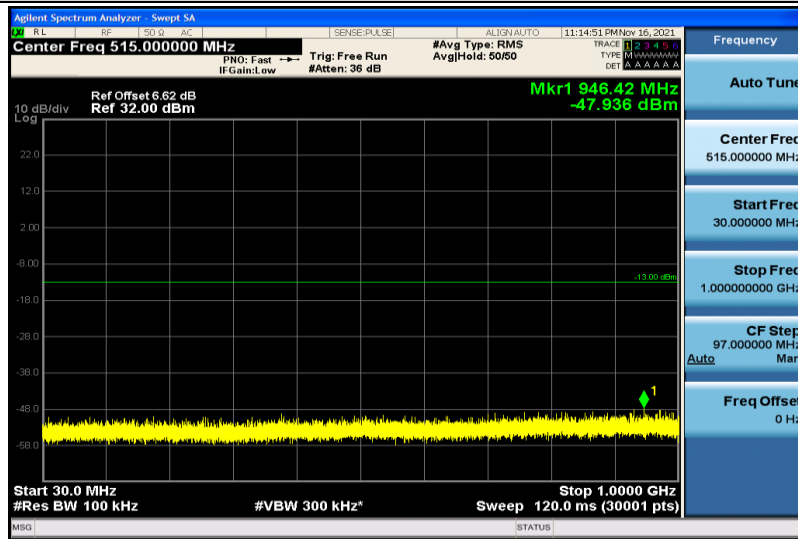

Band2-3MHz-QPSK-18900-1RB#0-1000~26000MHz

Band2-3MHz-QPSK-19185-1RB#0-30~1000MHz

Band2-3MHz-QPSK-19185-1RB#0-1000~26000MHz

Band2-3MHz-16QAM-18615-1RB#0-30~1000MHz

Band2-3MHz-16QAM-18615-1RB#0-1000~26000MHz