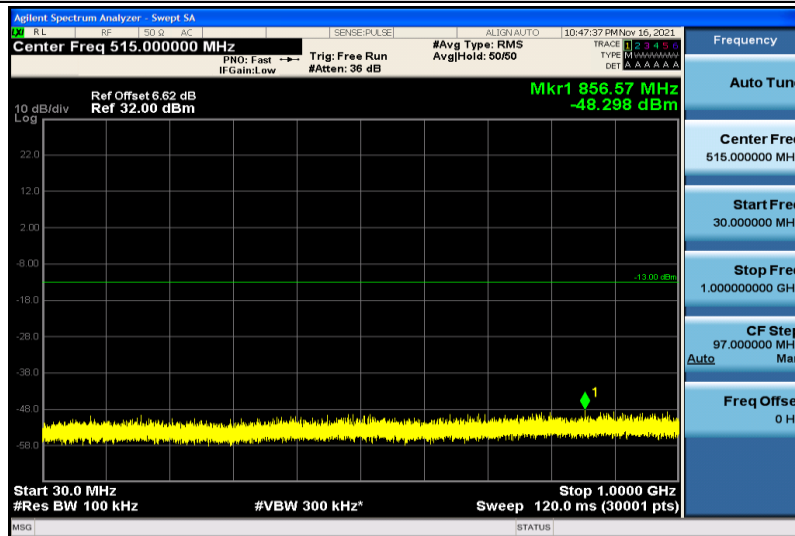

Band2-1.4MHz-16QAM-18607-1RB#0-30~1000MHz