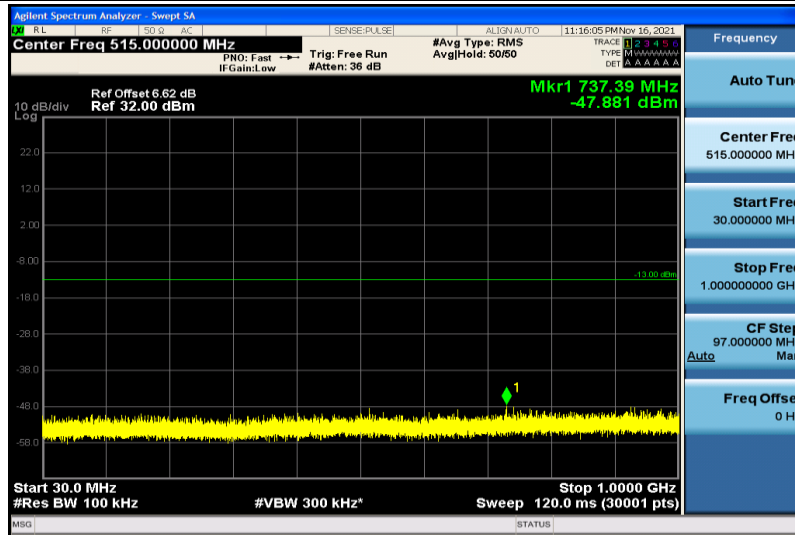

Band2-3MHz-QPSK-18900-1RB#0-1000~26000MHz

Band2-3MHz-QPSK-19185-1RB#0-30~1000MHz

Band2-3MHz-QPSK-19185-1RB#0-1000~26000MHz

Band2-3MHz-16QAM-18615-1RB#0-30~1000MHz

Band2-3MHz-16QAM-18615-1RB#0-1000~26000MHz