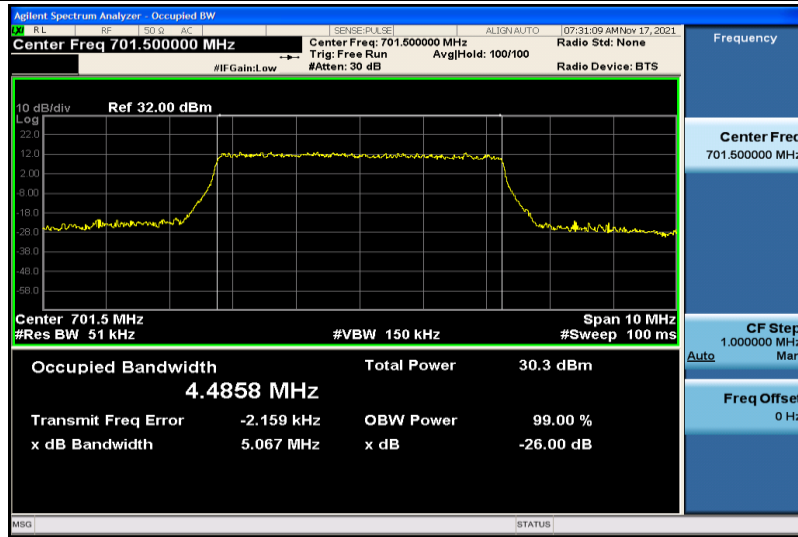

Band12-5MHz-16QAM-23035-25RB#0-4.4858