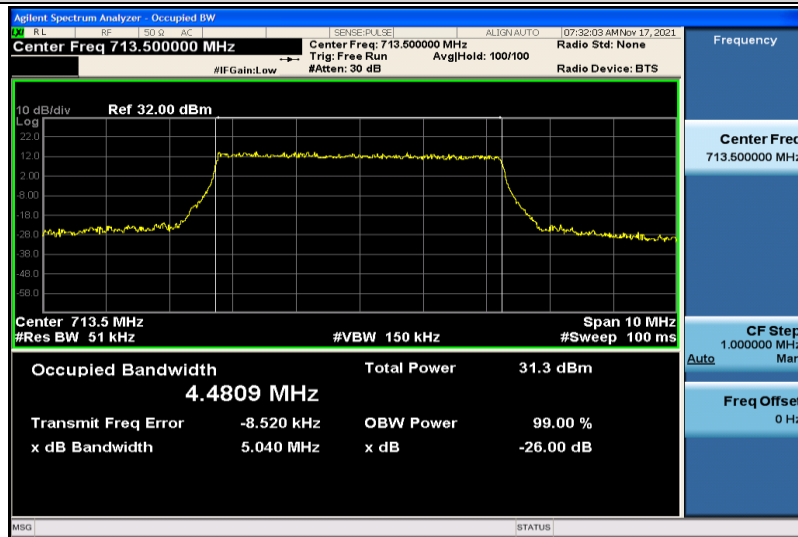

Band12-5MHz-QPSK-23155-25RB#0-4.4809