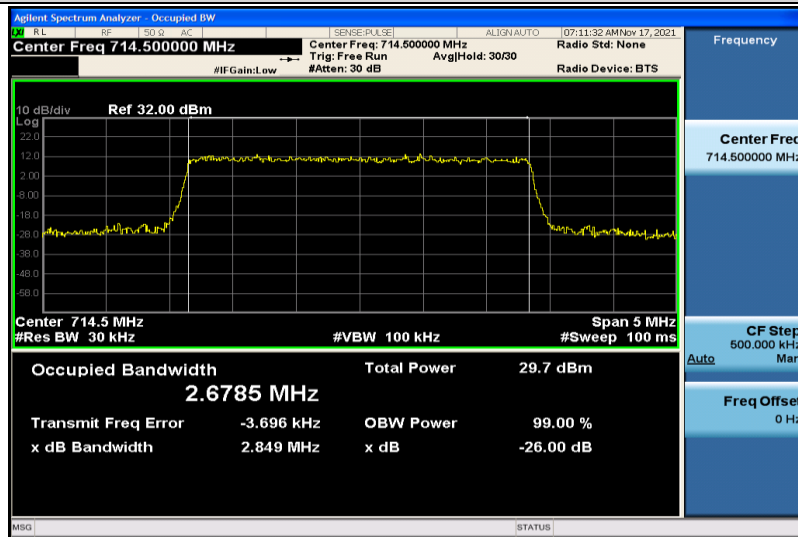

Band12-3MHz-QPSK-23025-15RB#0-2.6736

Band12-3MHz-QPSK-23095-15RB#0-2.6783

Band12-3MHz-QPSK-23165-15RB#0-2.6785

Band12-3MHz-16QAM-23025-15RB#0-2.6706

Band12-3MHz-16QAM-23095-15RB#0-2.6783

Band12-3MHz-16QAM-23165-15RB#0-2.6785