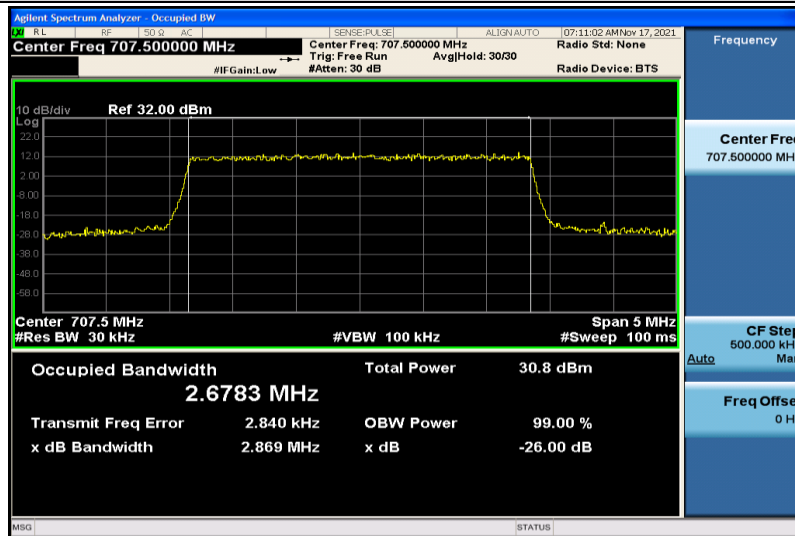

Band12-3MHz-QPSK-23025-15RB#0-2.6736

Band12-3MHz-QPSK-23095-15RB#0-2.6783

Band12-3MHz-QPSK-23165-15RB#0-2.6785

Band12-3MHz-16QAM-23025-15RB#0-2.6706

Band12-3MHz-16QAM-23095-15RB#0-2.6783

Band12-3MHz-16QAM-23165-15RB#0-2.6785