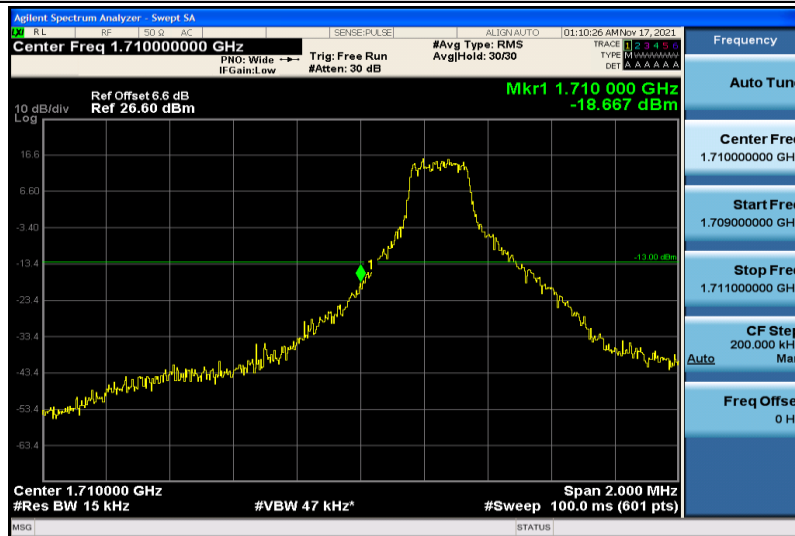

Band4-1.4MHz-16QAM-19957-1RB#0