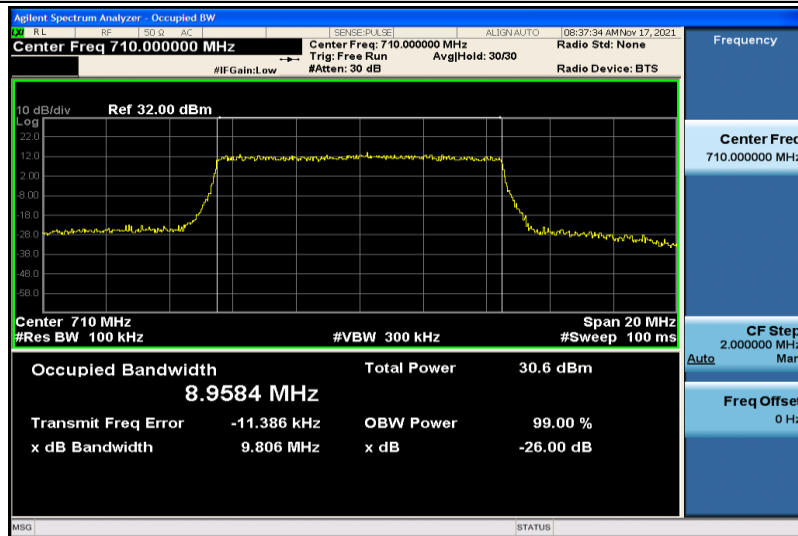

Band17-10MHz-QPSK-23780-50RB#0-8.9630

Band17-10MHz-QPSK-23790-50RB#0-8.9296

Band17-10MHz-QPSK-23800-50RB#0-8.9340

Band17-10MHz-16QAM-23780-50RB#0-8.9391

Band17-10MHz-16QAM-23790-50RB#0-8.9584

Band17-10MHz-16QAM-23800-50RB#0-8.9350