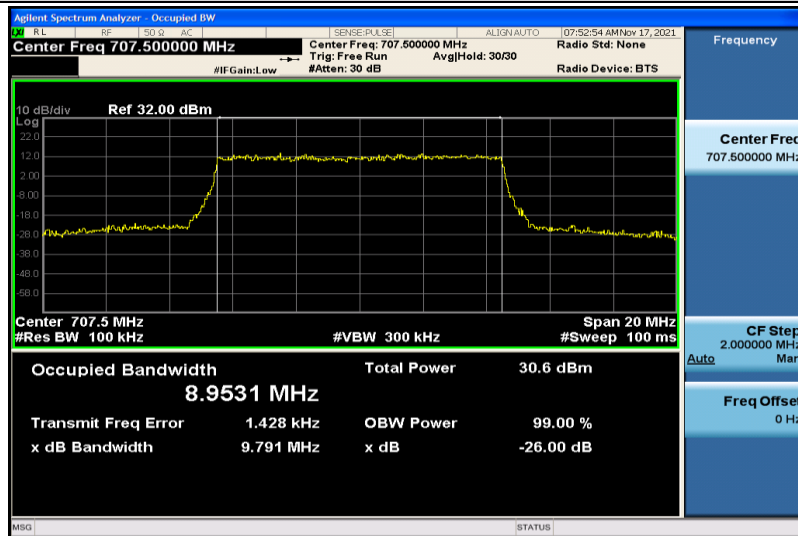

Band12-10MHz-QPSK-23060-50RB#0-8.9688

Band12-10MHz-QPSK-23095-50RB#0-8.9562

Band12-10MHz-QPSK-23130-50RB#0-8.9537

Band12-10MHz-16QAM-23060-50RB#0-8.9696

Band12-10MHz-16QAM-23095-50RB#0-8.9531

Band12-10MHz-16QAM-23130-50RB#0-8.9413