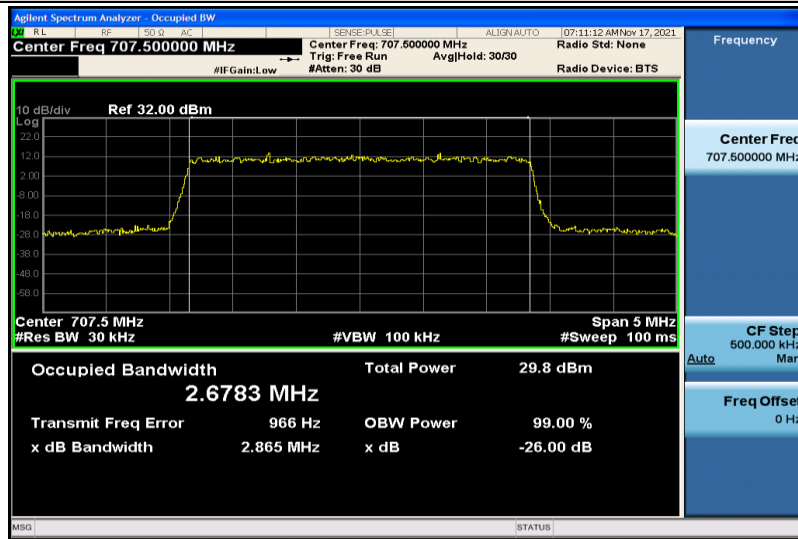

Band12-3MHz-QPSK-23025-15RB#0-2.6736

Band12-3MHz-QPSK-23095-15RB#0-2.6783

Band12-3MHz-QPSK-23165-15RB#0-2.6785

Band12-3MHz-16QAM-23025-15RB#0-2.6706

Band12-3MHz-16QAM-23095-15RB#0-2.6783

Band12-3MHz-16QAM-23165-15RB#0-2.6785