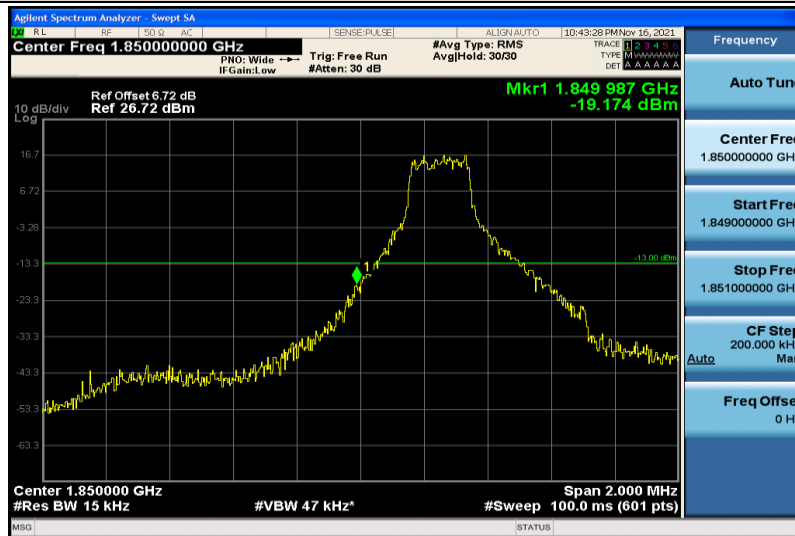

Test Graphs

Band2-1.4MHz-QPSK-18607-1RB#0

Band2-1.4MHz-QPSK-18607-6RB#0

Band2-1.4MHz-QPSK-19193-1RB#5

Band2-1.4MHz-QPSK-19193-6RB#0

Band2-1.4MHz-16QAM-18607-1RB#0

Band2-1.4MHz-16QAM-18607-6RB#0

Band2-1.4MHz-16QAM-19193-1RB#5