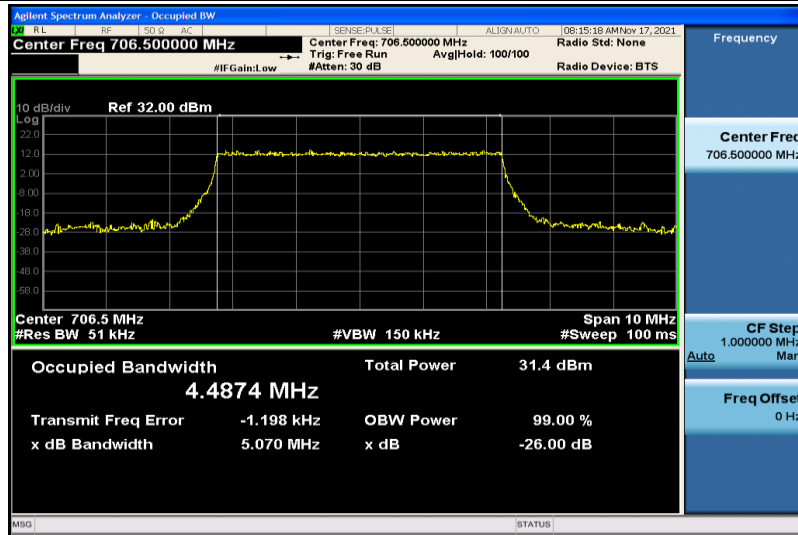

Band12-10MHz-QPSK-23060-50RB#0-8.9688

Band12-10MHz-QPSK-23095-50RB#0-8.9562

Band12-10MHz-QPSK-23130-50RB#0-8.9537

Band12-10MHz-16QAM-23060-50RB#0-8.9696

Band12-10MHz-16QAM-23095-50RB#0-8.9531

Band12-10MHz-16QAM-23130-50RB#0-8.9413