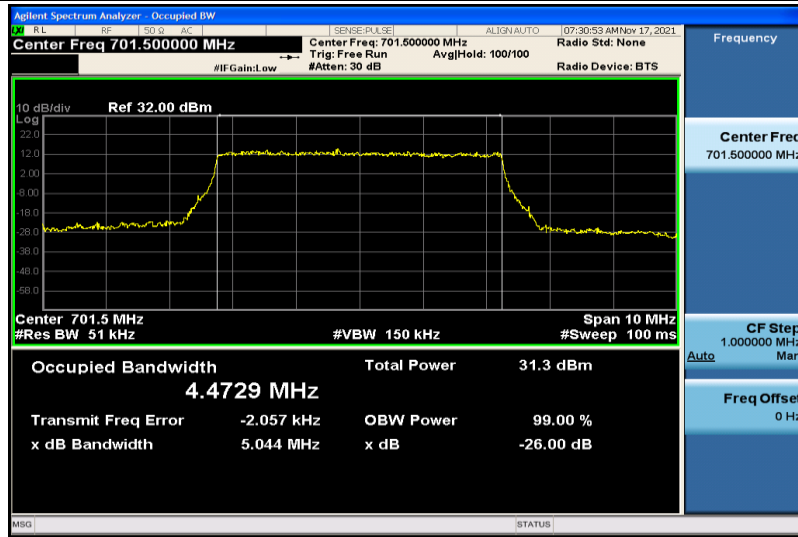

Band12-3MHz-QPSK-23025-15RB#0-2.6736

Band12-3MHz-QPSK-23095-15RB#0-2.6783

Band12-3MHz-QPSK-23165-15RB#0-2.6785

Band12-3MHz-16QAM-23025-15RB#0-2.6706

Band12-3MHz-16QAM-23095-15RB#0-2.6783

Band12-3MHz-16QAM-23165-15RB#0-2.6785