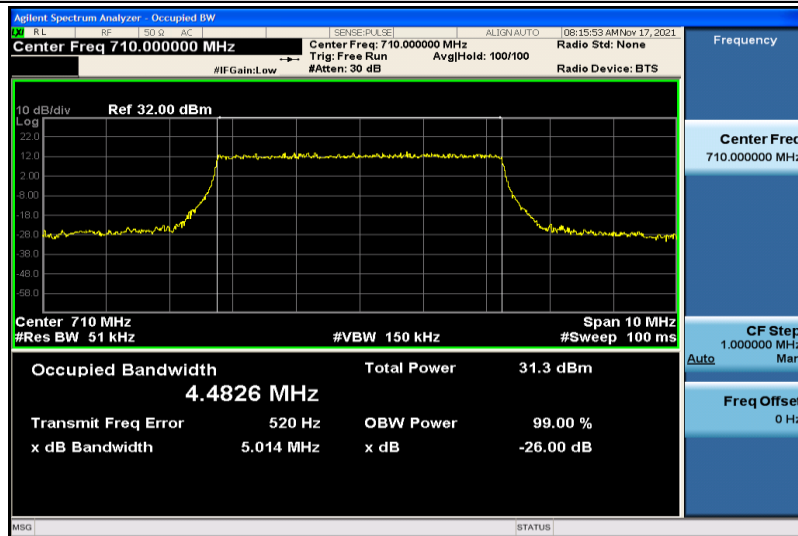

Band17-5MHz-QPSK-23790-25RB#0-4.4826