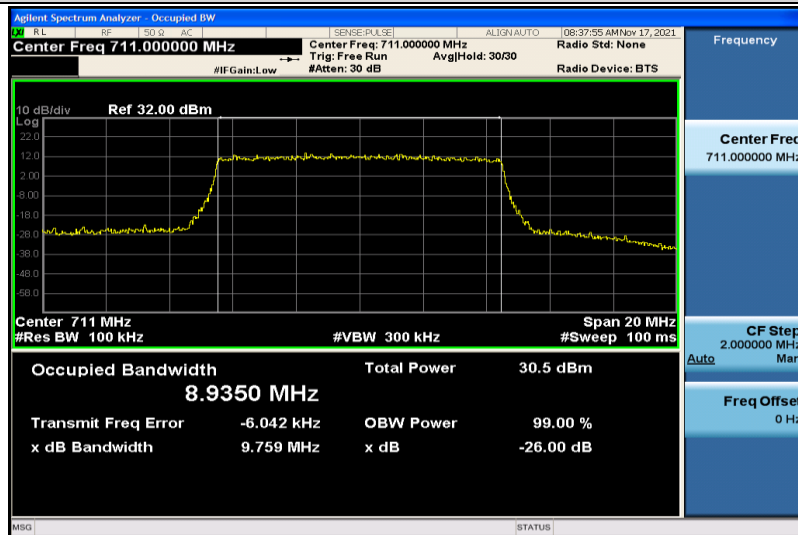

Band17-10MHz-QPSK-23780-50RB#0-8.9630

Band17-10MHz-QPSK-23790-50RB#0-8.9296

Band17-10MHz-QPSK-23800-50RB#0-8.9340

Band17-10MHz-16QAM-23780-50RB#0-8.9391

Band17-10MHz-16QAM-23790-50RB#0-8.9584

Band17-10MHz-16QAM-23800-50RB#0-8.9350