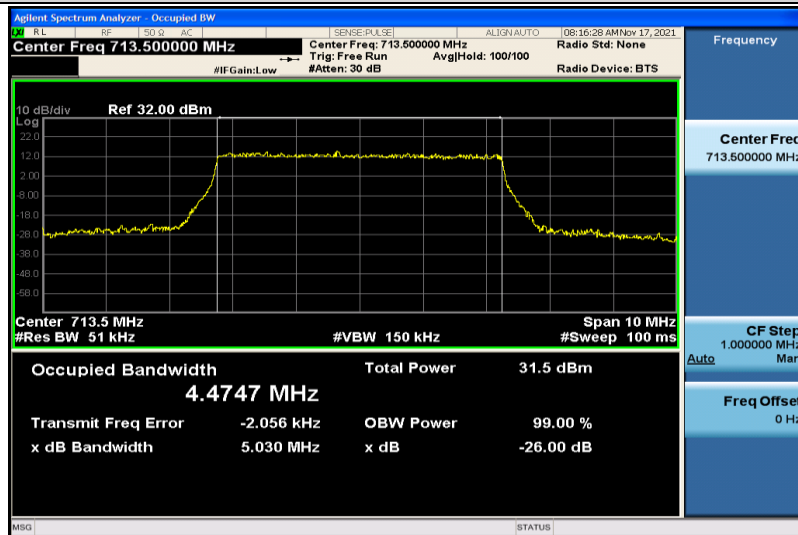

Band17-5MHz-QPSK-23825-25RB#0-4.4747