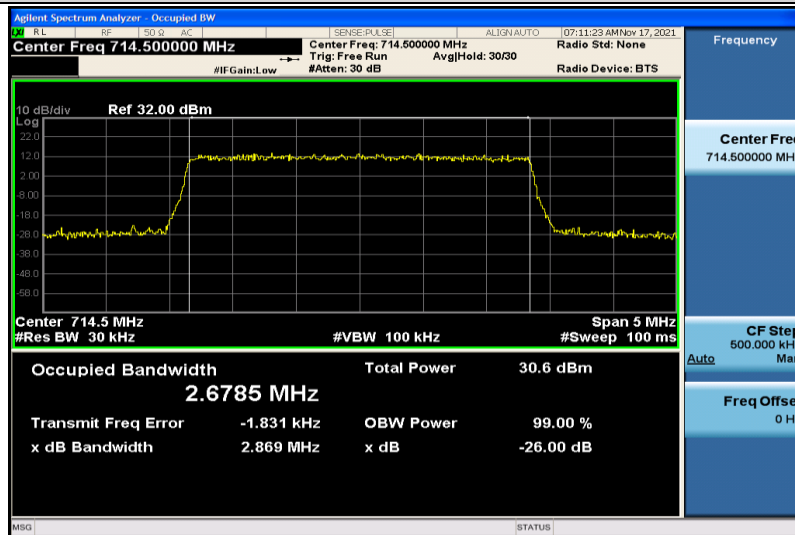

Band12-3MHz-QPSK-23025-15RB#0-2.6736

Band12-3MHz-QPSK-23095-15RB#0-2.6783

Band12-3MHz-QPSK-23165-15RB#0-2.6785

Band12-3MHz-16QAM-23025-15RB#0-2.6706

Band12-3MHz-16QAM-23095-15RB#0-2.6783

Band12-3MHz-16QAM-23165-15RB#0-2.6785