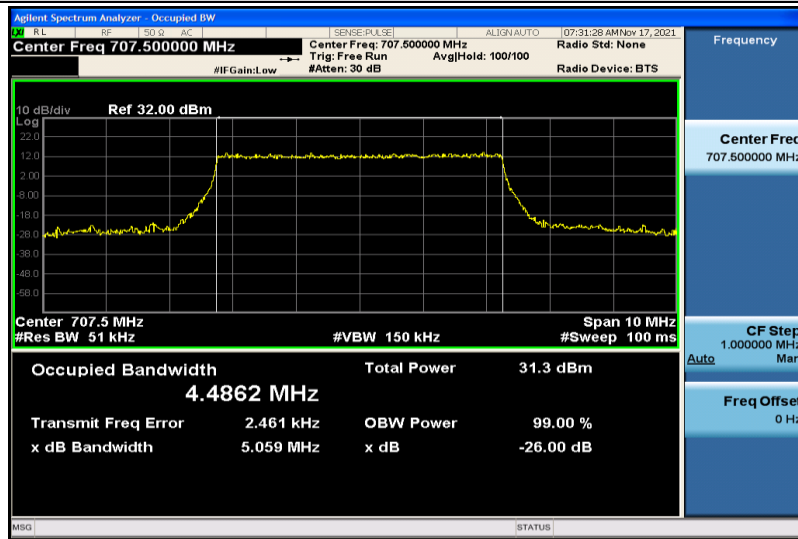

Band12-5MHz-QPSK-23095-25RB#0-4.4862