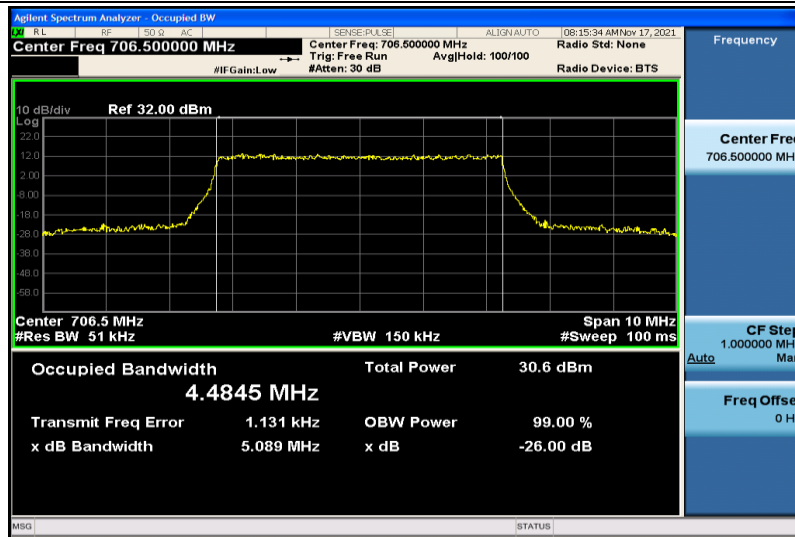

Band17-5MHz-16QAM-23755-25RB#0-4.4845