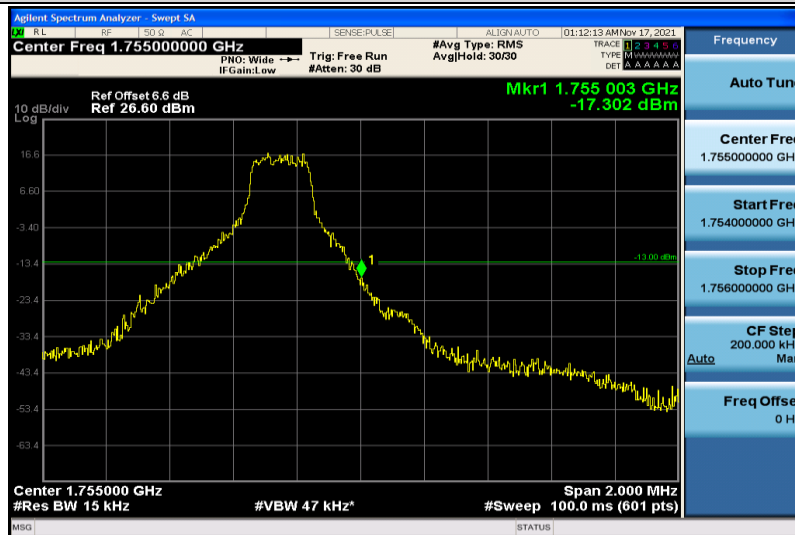

Band2-20MHz-16QAM-18700-1RB#0

Band2-20MHz-16QAM-18700-100RB#0

Band2-20MHz-16QAM-19100-1RB#99

Band2-20MHz-16QAM-19100-100RB#0

Band4-1.4MHz-QPSK-19957-1RB#0

Band4-1.4MHz-QPSK-19957-6RB#0

Band4-1.4MHz-QPSK-20393-1RB#5