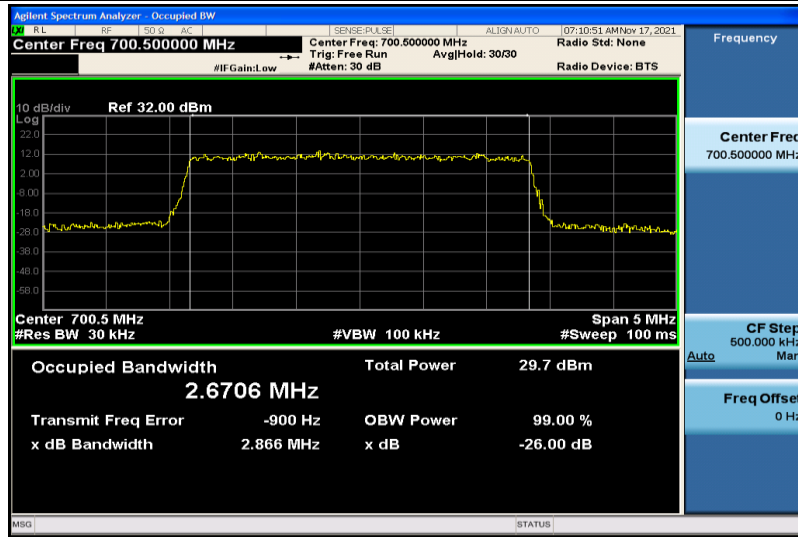

Band12-3MHz-QPSK-23025-15RB#0-2.6736

Band12-3MHz-QPSK-23095-15RB#0-2.6783

Band12-3MHz-QPSK-23165-15RB#0-2.6785

Band12-3MHz-16QAM-23025-15RB#0-2.6706

Band12-3MHz-16QAM-23095-15RB#0-2.6783

Band12-3MHz-16QAM-23165-15RB#0-2.6785