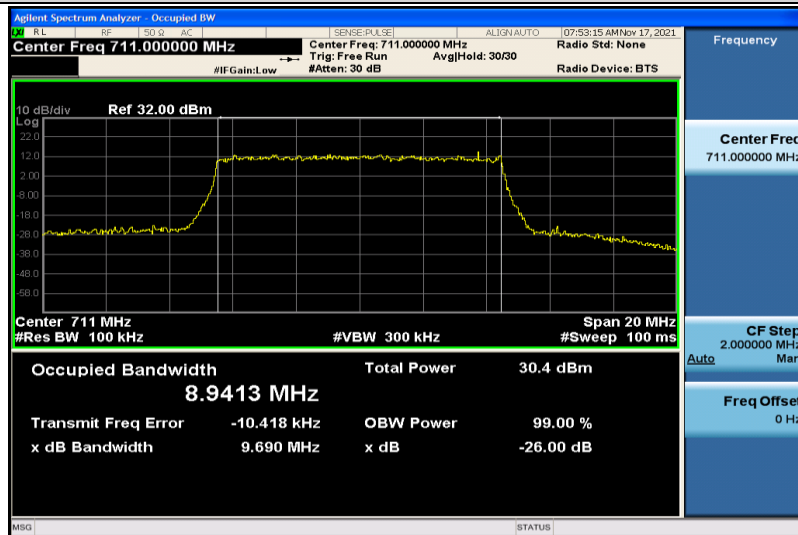

Band12-10MHz-QPSK-23060-50RB#0-8.9688

Band12-10MHz-QPSK-23095-50RB#0-8.9562

Band12-10MHz-QPSK-23130-50RB#0-8.9537

Band12-10MHz-16QAM-23060-50RB#0-8.9696

Band12-10MHz-16QAM-23095-50RB#0-8.9531

Band12-10MHz-16QAM-23130-50RB#0-8.9413