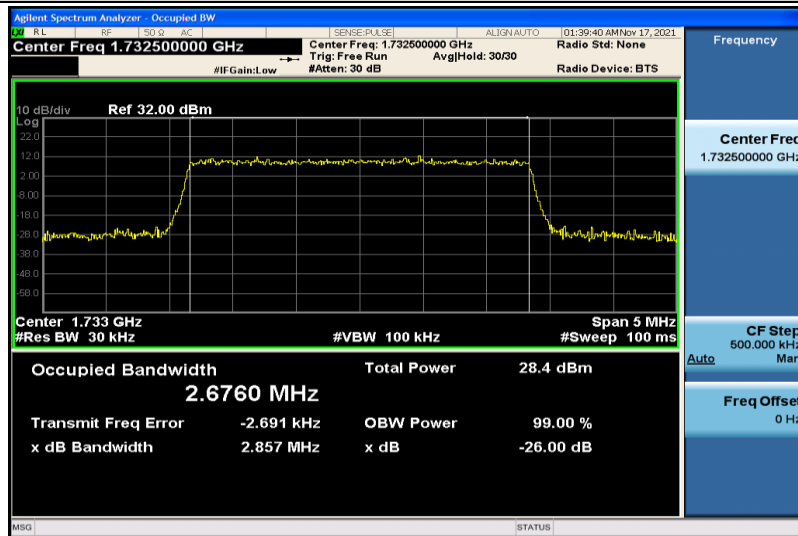

Band4-3MHz-16QAM-19965-15RB#0-2.6731

Band4-3MHz-16QAM-20175-15RB#0-2.6760