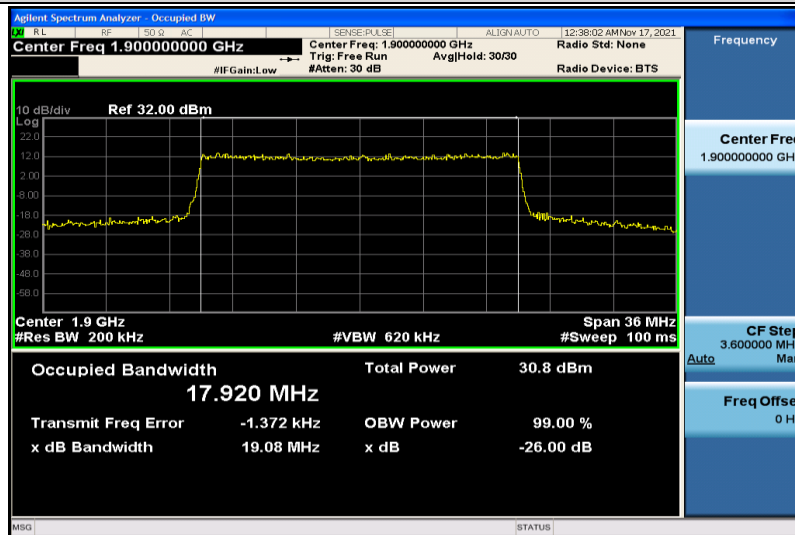

Band2-15MHz-16QAM-18675-75RB#0-13.433

Band2-15MHz-16QAM-18900-75RB#0-13.399

Band2-15MHz-16QAM-19125-75RB#0-13.424

Band2-20MHz-QPSK-18700-100RB#0-17.869

Band2-20MHz-QPSK-18900-100RB#0-17.796

Band2-20MHz-QPSK-19100-100RB#0-17.920