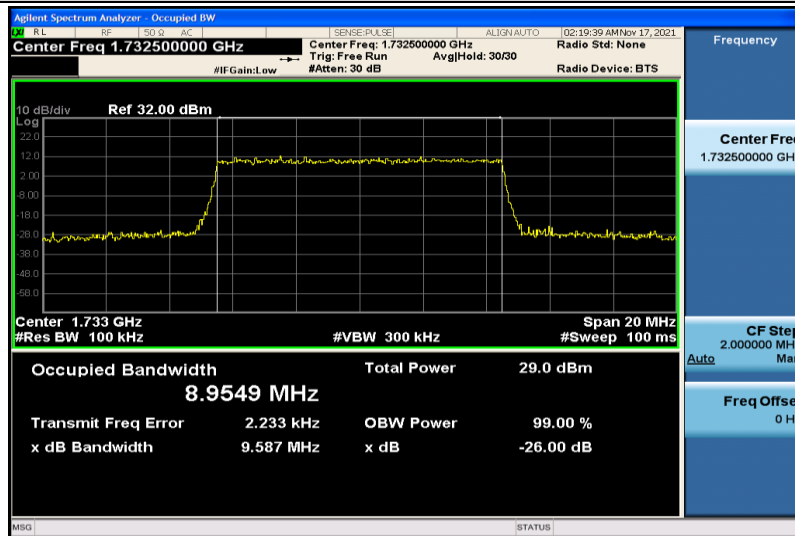

Band4-10MHz-16QAM-20000-50RB#0-8.9490

Band4-10MHz-16QAM-20175-50RB#0-8.9549