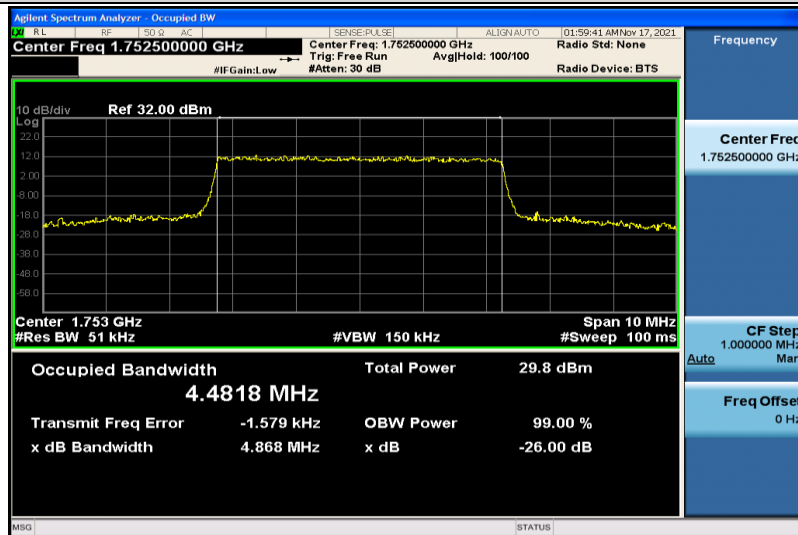

Band4-3MHz-16QAM-19965-15RB#0-2.6731

Band4-3MHz-16QAM-20175-15RB#0-2.6760

Band4-3MHz-16QAM-20385-15RB#0-2.6726

Band4-5MHz-QPSK-19975-25RB#0-4.4681

Band4-5MHz-QPSK-20175-25RB#0-4.4776

Band4-5MHz-QPSK-20375-25RB#0-4.4818