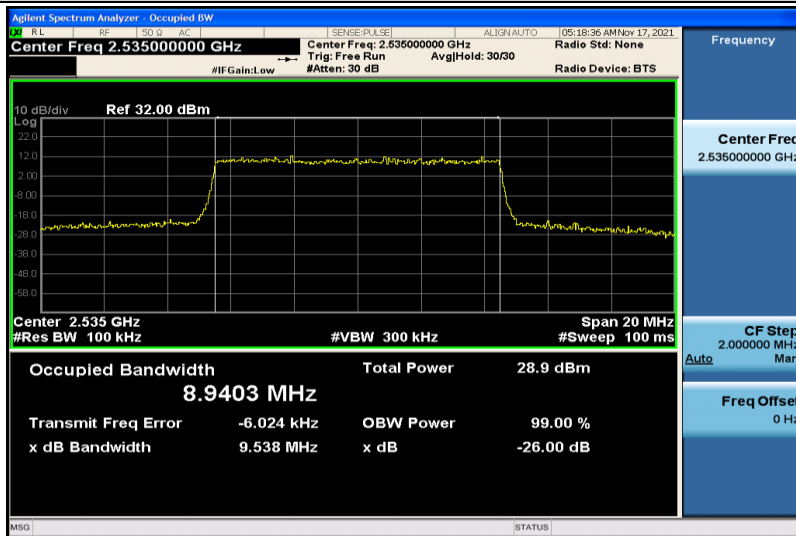

Band7-5MHz-16QAM-20775-25RB#0-4.4719

Band7-5MHz-16QAM-21100-25RB#0-4.4813

Band7-5MHz-16QAM-21425-25RB#0-4.4696

Band7-10MHz-QPSK-20800-50RB#0-8.9492

Band7-10MHz-QPSK-21100-50RB#0-8.9403

Band7-10MHz-QPSK-21400-50RB#0-8.9526