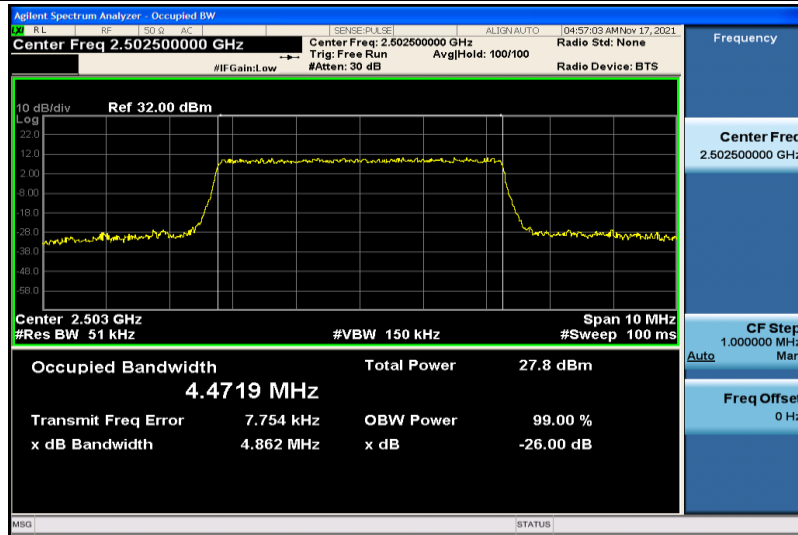

Band5-10MHz-16QAM-20450-50RB#0-8.9410

Band5-10MHz-16QAM-20525-50RB#0-8.9431

Band5-10MHz-16QAM-20600-50RB#0-8.9253

Band7-5MHz-QPSK-20775-25RB#0-4.4660

Band7-5MHz-QPSK-21100-25RB#0-4.4817

Band7-5MHz-QPSK-21425-25RB#0-4.4727