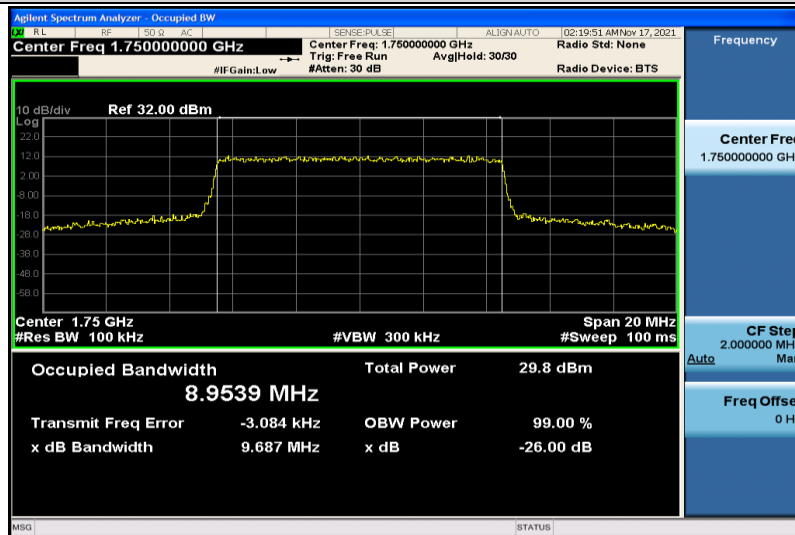

Band4-5MHz-16QAM-19975-25RB#0-4.4733

Band4-5MHz-16QAM-20175-25RB#0-4.4770

Band4-5MHz-16QAM-20375-25RB#0-4.4706

Band4-10MHz-QPSK-20000-50RB#0-8.9465

Band4-10MHz-QPSK-20175-50RB#0-8.9420

Band4-10MHz-QPSK-20350-50RB#0-8.9539