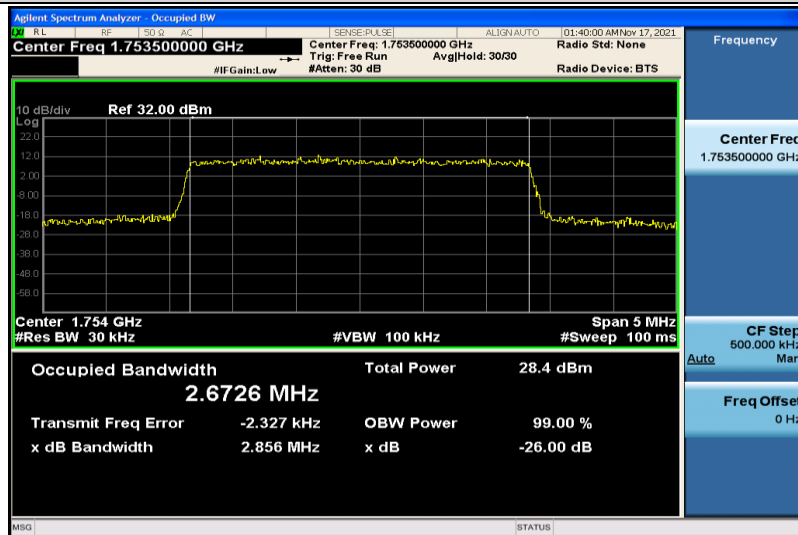

Band4-3MHz-16QAM-20175-15RB#0-2.6760

Band4-3MHz-16QAM-20385-15RB#0-2.6726