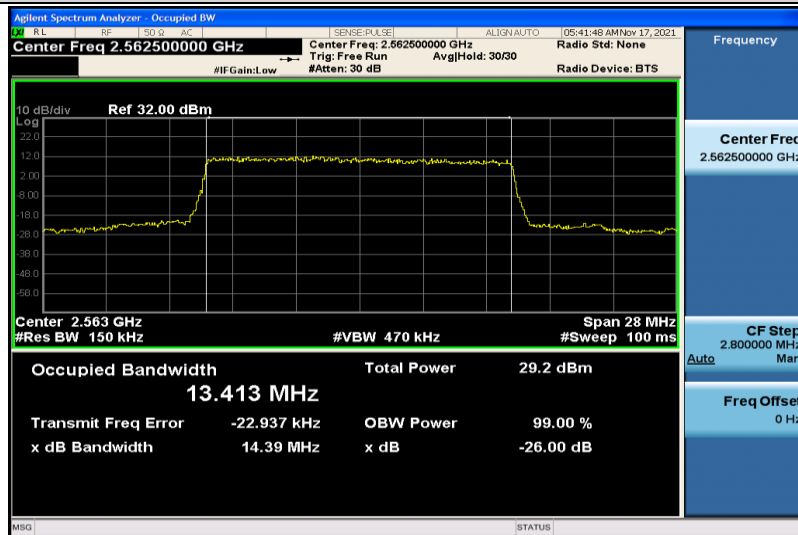

Band7-10MHz-16QAM-20800-50RB#0-8.9369

Band7-10MHz-16QAM-21100-50RB#0-8.9539

Band7-10MHz-16QAM-21400-50RB#0-8.9464

Band7-15MHz-QPSK-20825-75RB#0-13.413

Band7-15MHz-QPSK-21100-75RB#0-13.425

Band7-15MHz-QPSK-21375-75RB#0-13.413