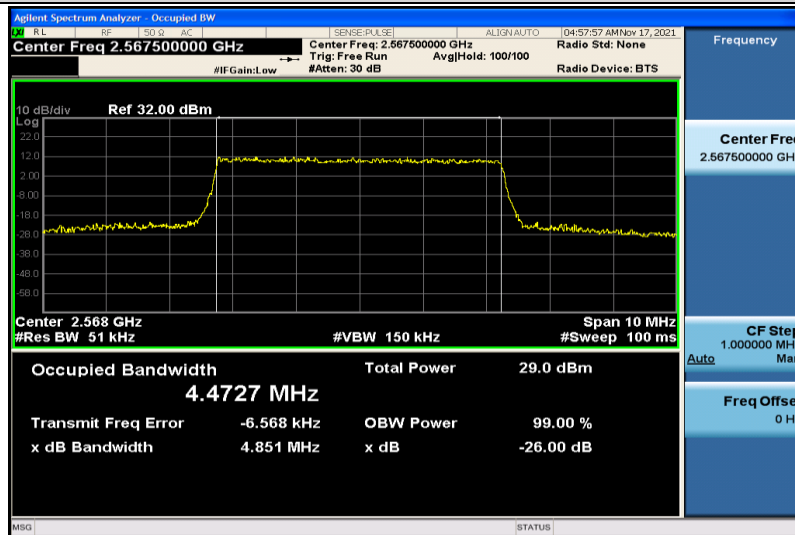

Band5-10MHz-16QAM-20450-50RB#0-8.9410

Band5-10MHz-16QAM-20525-50RB#0-8.9431

Band5-10MHz-16QAM-20600-50RB#0-8.9253

Band7-5MHz-QPSK-20775-25RB#0-4.4660

Band7-5MHz-QPSK-21100-25RB#0-4.4817

Band7-5MHz-QPSK-21425-25RB#0-4.4727