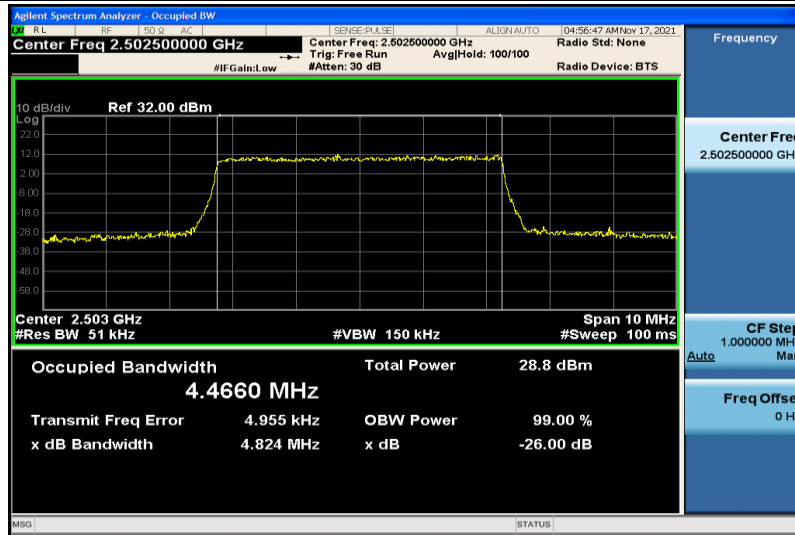

Band5-10MHz-16QAM-20600-50RB#0-8.9253

Band7-5MHz-QPSK-20775-25RB#0-4.4660