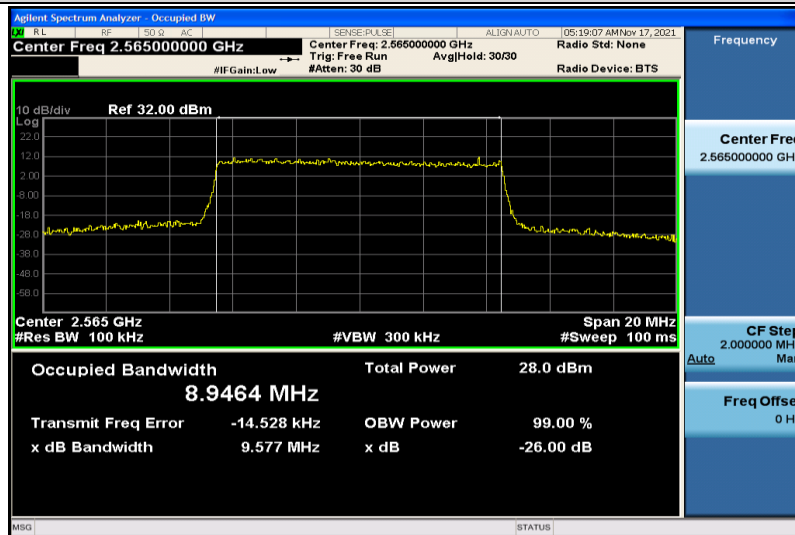

Band7-10MHz-16QAM-21100-50RB#0-8.9539

Band7-10MHz-16QAM-21400-50RB#0-8.9464