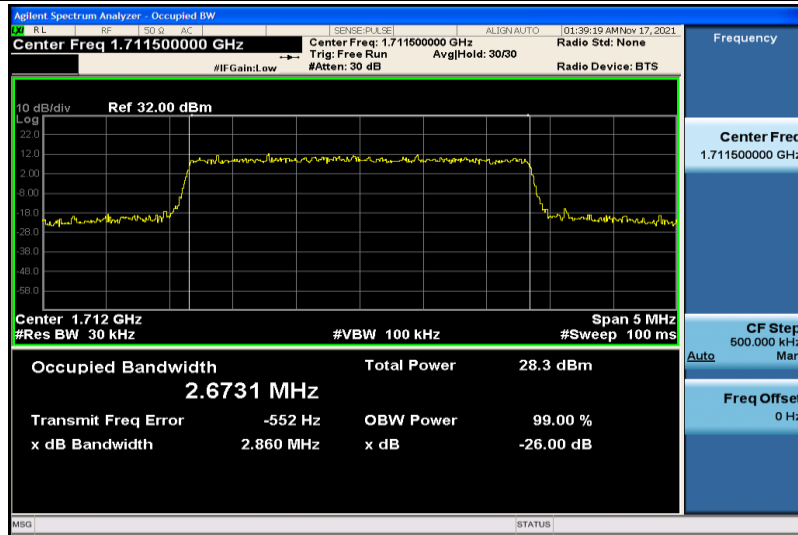

Band4-1.4MHz-16QAM-19957-6RB#0-1.0820

Band4-1.4MHz-16QAM-20175-6RB#0-1.0764

Band4-1.4MHz-16QAM-20393-6RB#0-1.0815

Band4-3MHz-QPSK-19965-15RB#0-2.6785

Band4-3MHz-QPSK-20175-15RB#0-2.6779

Band4-3MHz-QPSK-20385-15RB#0-2.6777