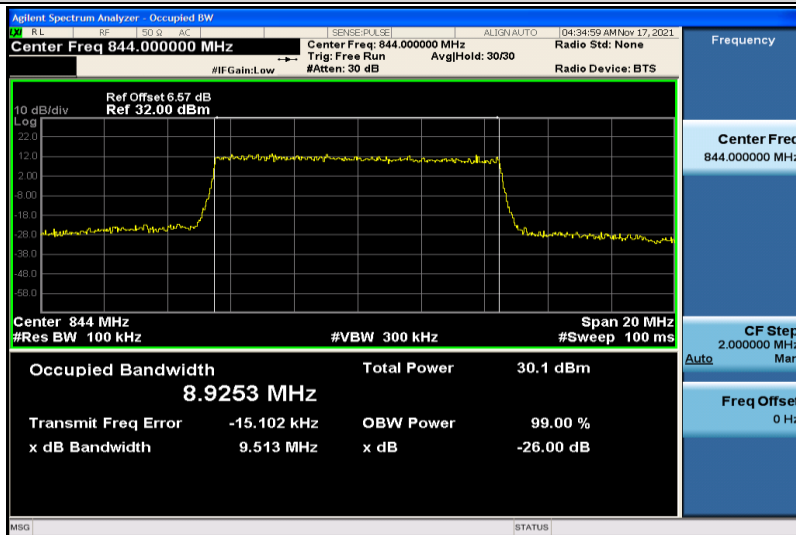

Band5-10MHz-16QAM-20525-50RB#0-8.9431

Band5-10MHz-16QAM-20600-50RB#0-8.9253