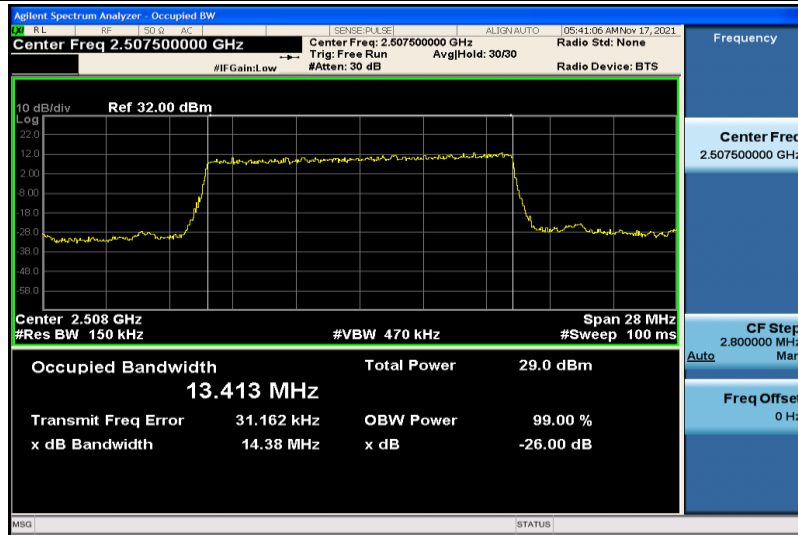

Band7-10MHz-16QAM-21400-50RB#0-8.9464

Band7-15MHz-QPSK-20825-75RB#0-13.413