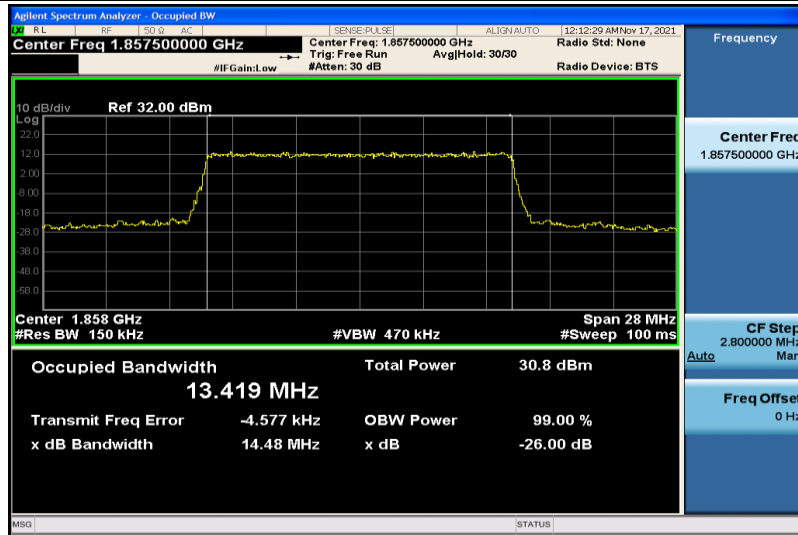

Band2-10MHz-16QAM-18650-50RB#0-8.9508

Band2-10MHz-16QAM-18900-50RB#0-8.9467

Band2-10MHz-16QAM-19150-50RB#0-8.9296

Band2-15MHz-QPSK-18675-75RB#0-13.419

Band2-15MHz-QPSK-18900-75RB#0-13.373

Band2-15MHz-QPSK-19125-75RB#0-13.420