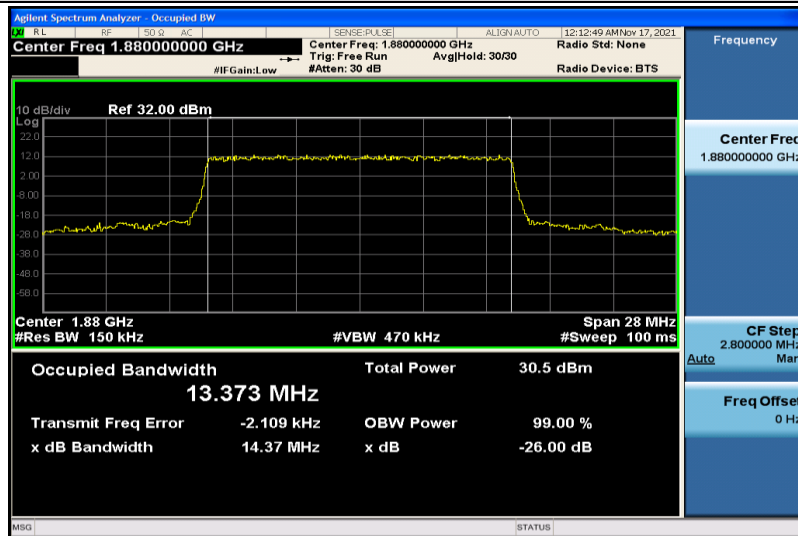

Band2-10MHz-16QAM-18650-50RB#0-8.9508

Band2-10MHz-16QAM-18900-50RB#0-8.9467

Band2-10MHz-16QAM-19150-50RB#0-8.9296

Band2-15MHz-QPSK-18675-75RB#0-13.419

Band2-15MHz-QPSK-18900-75RB#0-13.373

Band2-15MHz-QPSK-19125-75RB#0-13.420