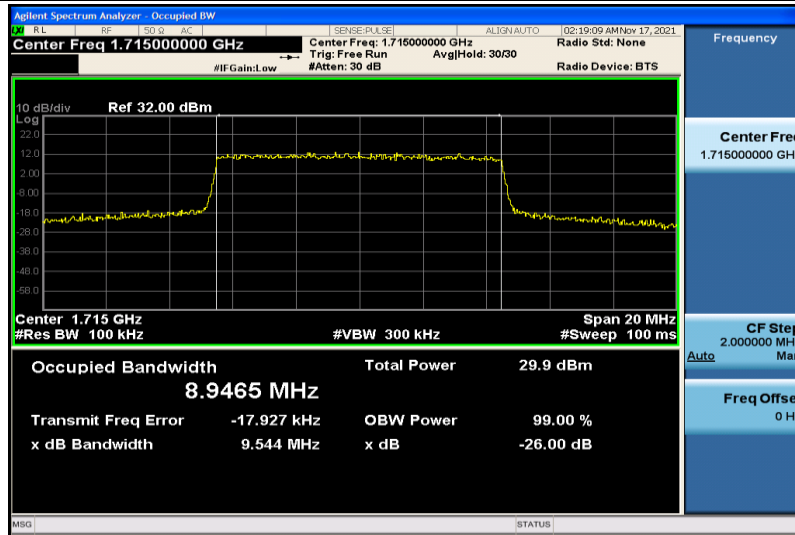

Band4-5MHz-16QAM-20375-25RB#0-4.4706

Band4-10MHz-QPSK-20000-50RB#0-8.9465