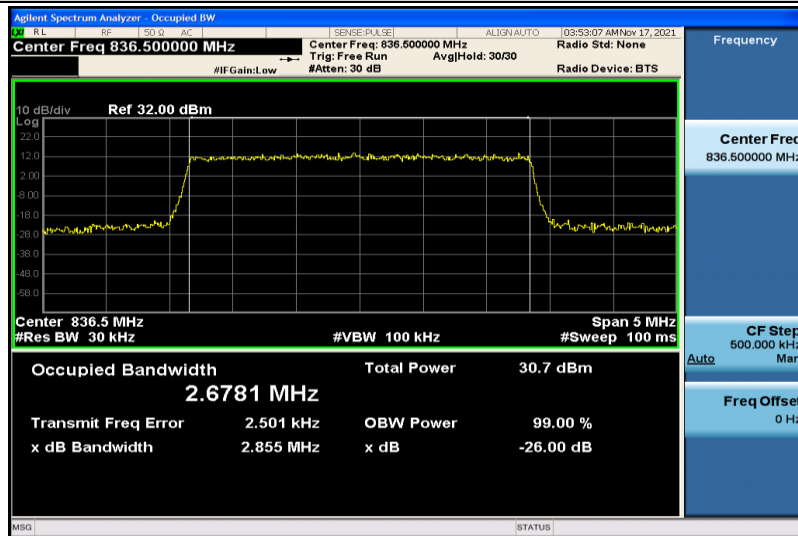

Band5-1.4MHz-16QAM-20407-6RB#0-1.0797

Band5-1.4MHz-16QAM-20525-6RB#0-1.0792

Band5-1.4MHz-16QAM-20643-6RB#0-1.0807

Band5-3MHz-QPSK-20415-15RB#0-2.6756

Band5-3MHz-QPSK-20525-15RB#0-2.6781

Band5-3MHz-QPSK-20635-15RB#0-2.6757