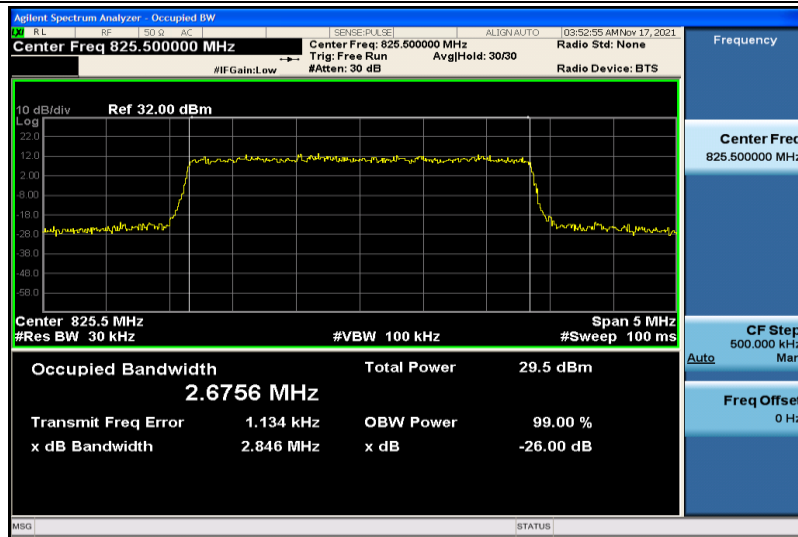

Band5-1.4MHz-16QAM-20407-6RB#0-1.0797

Band5-1.4MHz-16QAM-20525-6RB#0-1.0792

Band5-1.4MHz-16QAM-20643-6RB#0-1.0807

Band5-3MHz-QPSK-20415-15RB#0-2.6756

Band5-3MHz-QPSK-20525-15RB#0-2.6781

Band5-3MHz-QPSK-20635-15RB#0-2.6757