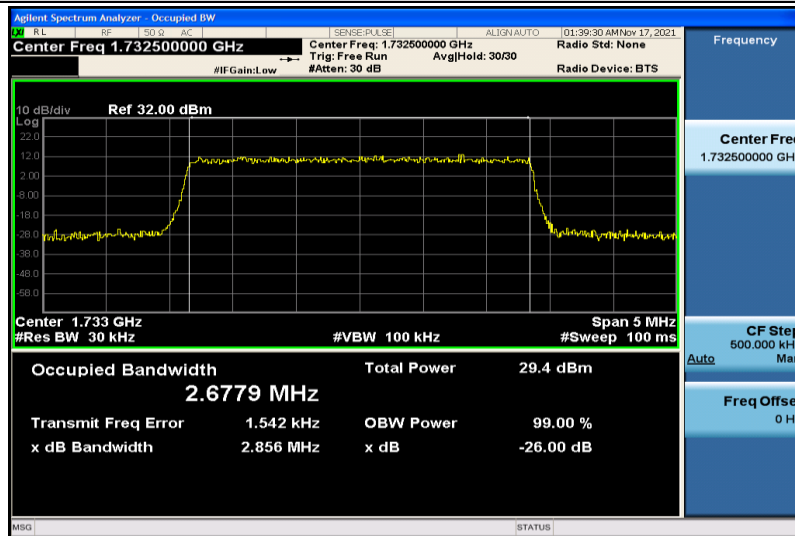

Band4-1.4MHz-16QAM-19957-6RB#0-1.0820

Band4-1.4MHz-16QAM-20175-6RB#0-1.0764

Band4-1.4MHz-16QAM-20393-6RB#0-1.0815

Band4-3MHz-QPSK-19965-15RB#0-2.6785

Band4-3MHz-QPSK-20175-15RB#0-2.6779

Band4-3MHz-QPSK-20385-15RB#0-2.6777