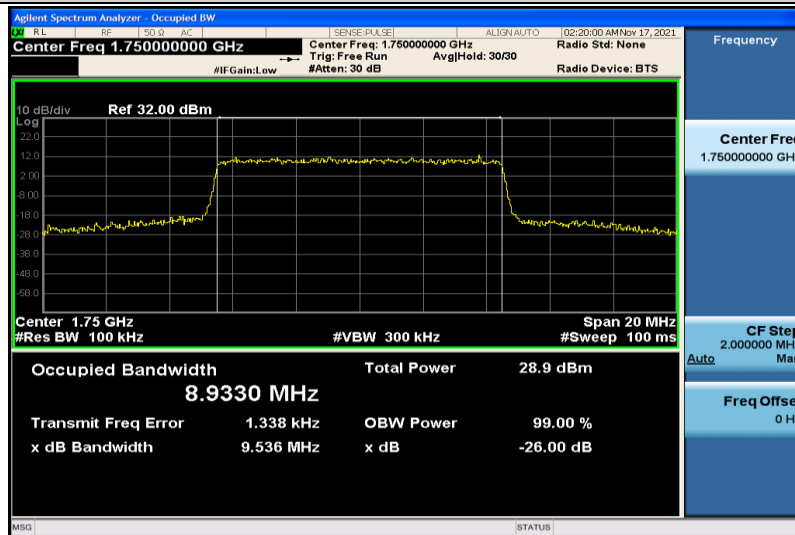

Band4-10MHz-16QAM-20175-50RB#0-8.9549

Band4-10MHz-16QAM-20350-50RB#0-8.9330