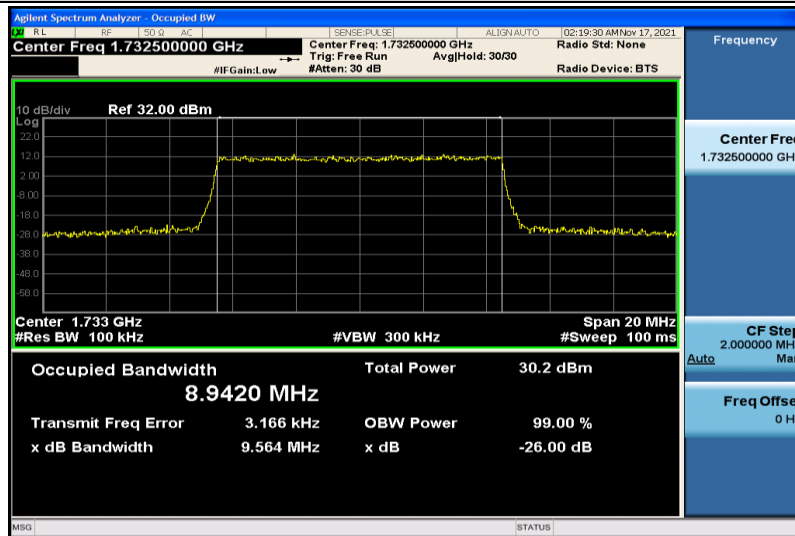

Band4-5MHz-16QAM-19975-25RB#0-4.4733

Band4-5MHz-16QAM-20175-25RB#0-4.4770

Band4-5MHz-16QAM-20375-25RB#0-4.4706

Band4-10MHz-QPSK-20000-50RB#0-8.9465

Band4-10MHz-QPSK-20175-50RB#0-8.9420

Band4-10MHz-QPSK-20350-50RB#0-8.9539