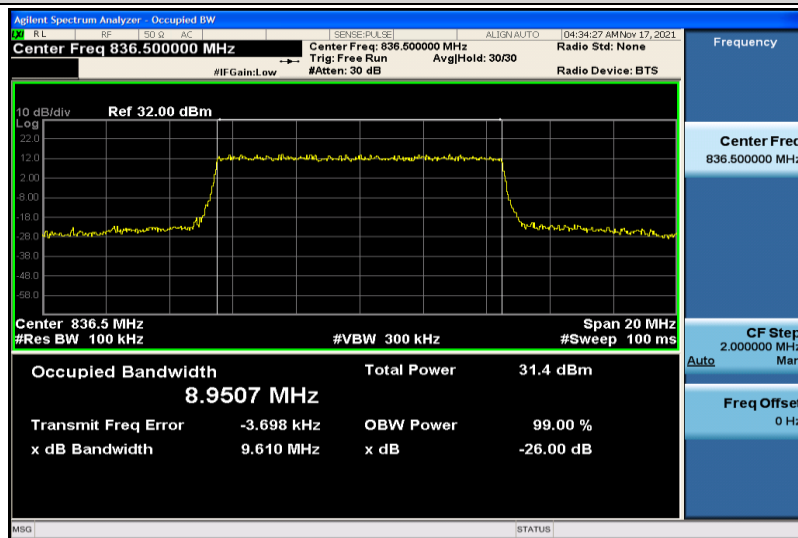

Band5-5MHz-16QAM-20425-25RB#0-4.4665

Band5-5MHz-16QAM-20525-25RB#0-4.4723

Band5-5MHz-16QAM-20625-25RB#0-4.4669

Band5-10MHz-QPSK-20450-50RB#0-8.9437

Band5-10MHz-QPSK-20525-50RB#0-8.9507

Band5-10MHz-QPSK-20600-50RB#0-8.9447