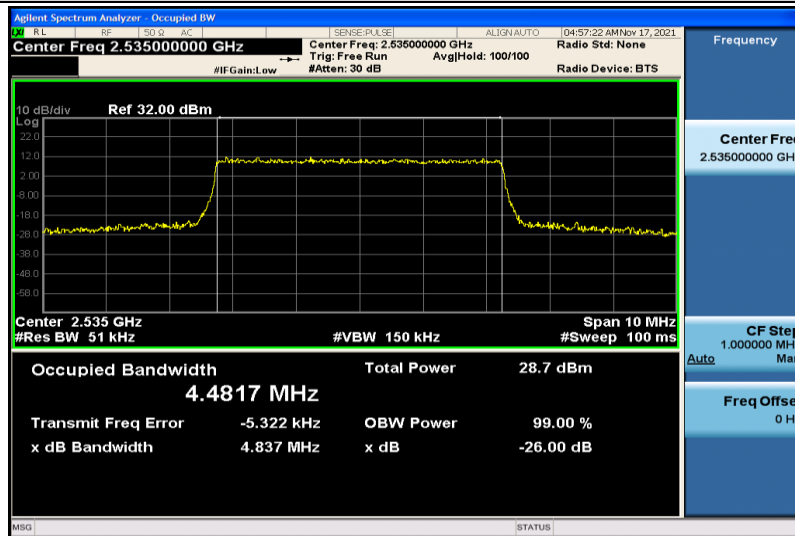

Band5-10MHz-16QAM-20450-50RB#0-8.9410

Band5-10MHz-16QAM-20525-50RB#0-8.9431

Band5-10MHz-16QAM-20600-50RB#0-8.9253

Band7-5MHz-QPSK-20775-25RB#0-4.4660

Band7-5MHz-QPSK-21100-25RB#0-4.4817

Band7-5MHz-QPSK-21425-25RB#0-4.4727