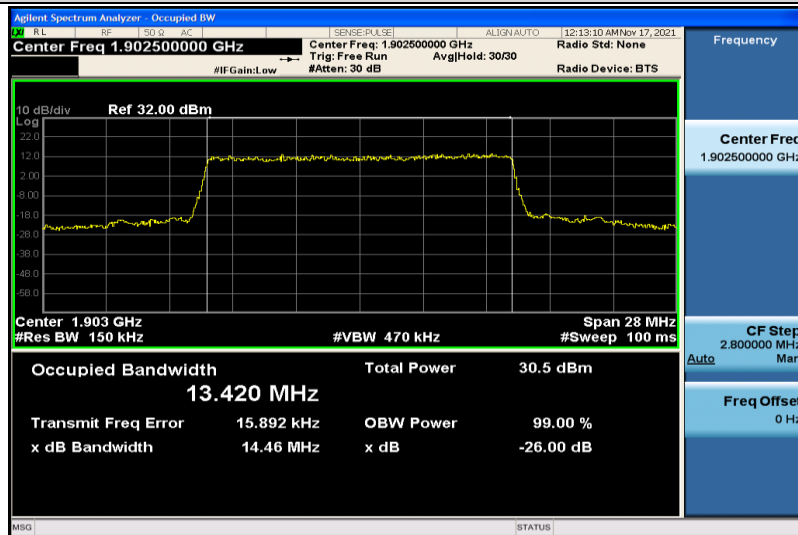

Band2-10MHz-16QAM-18650-50RB#0-8.9508

Band2-10MHz-16QAM-18900-50RB#0-8.9467

Band2-10MHz-16QAM-19150-50RB#0-8.9296

Band2-15MHz-QPSK-18675-75RB#0-13.419

Band2-15MHz-QPSK-18900-75RB#0-13.373

Band2-15MHz-QPSK-19125-75RB#0-13.420