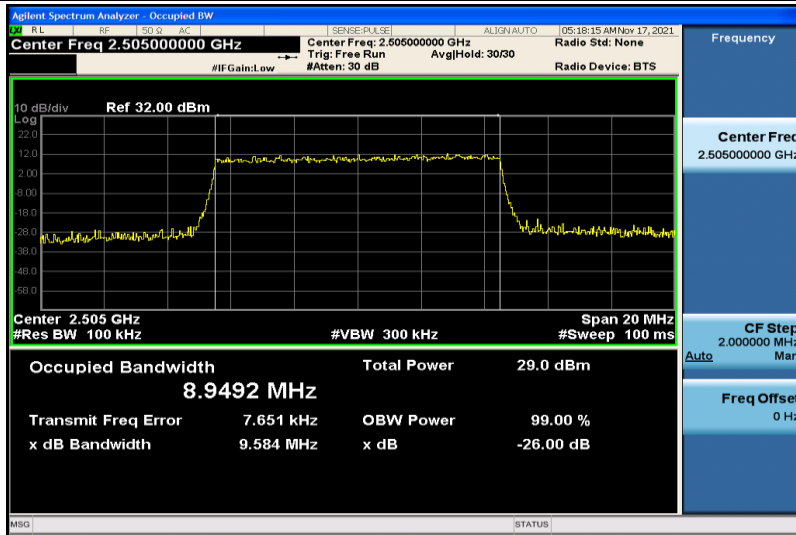

Band7-5MHz-16QAM-21425-25RB#0-4.4696

Band7-10MHz-QPSK-20800-50RB#0-8.9492