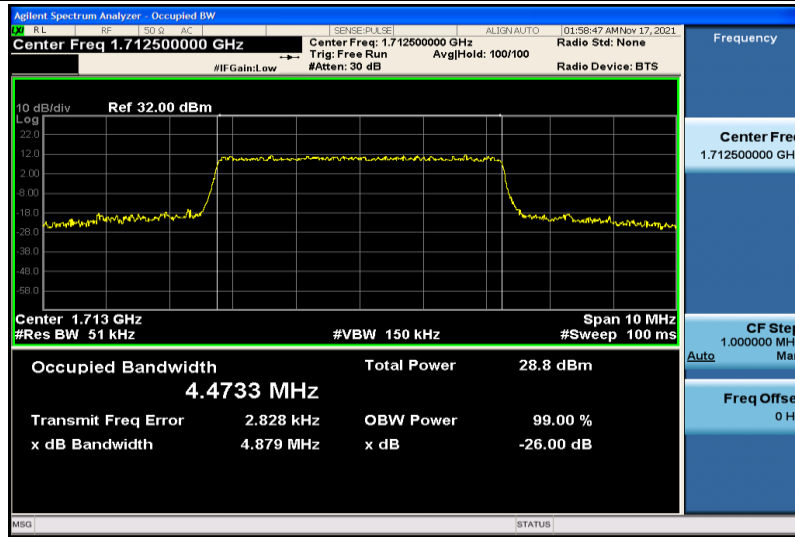

Band4-3MHz-16QAM-19965-15RB#0-2.6731

Band4-3MHz-16QAM-20175-15RB#0-2.6760

Band4-3MHz-16QAM-20385-15RB#0-2.6726

Band4-5MHz-QPSK-19975-25RB#0-4.4681

Band4-5MHz-QPSK-20175-25RB#0-4.4776

Band4-5MHz-QPSK-20375-25RB#0-4.4818