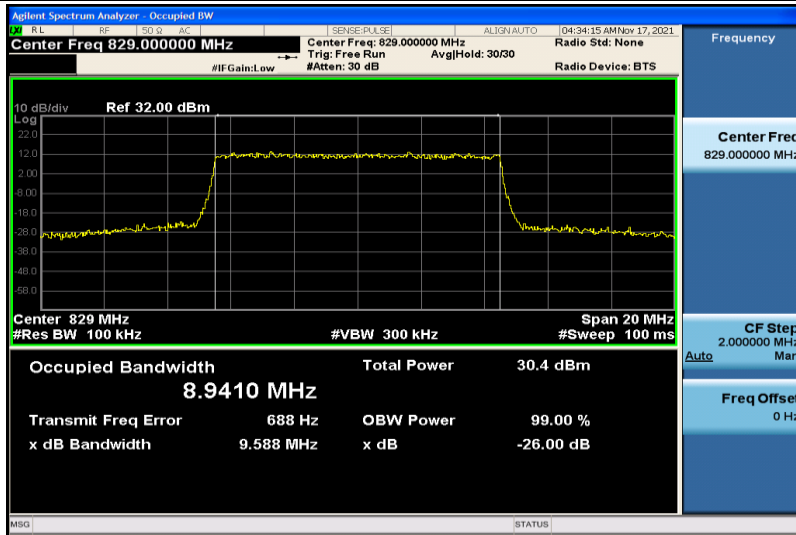

Band5-5MHz-16QAM-20425-25RB#0-4.4665

Band5-5MHz-16QAM-20525-25RB#0-4.4723

Band5-5MHz-16QAM-20625-25RB#0-4.4669

Band5-10MHz-QPSK-20450-50RB#0-8.9437

Band5-10MHz-QPSK-20525-50RB#0-8.9507

Band5-10MHz-QPSK-20600-50RB#0-8.9447