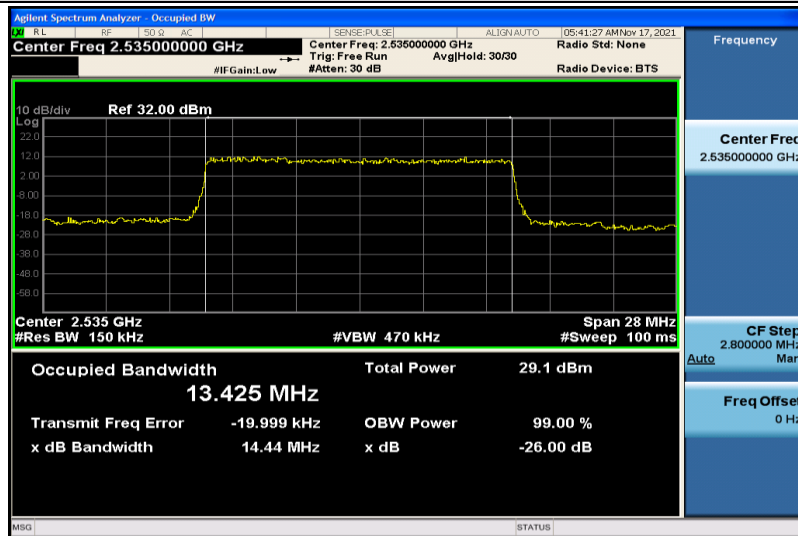

Band7-10MHz-16QAM-20800-50RB#0-8.9369

Band7-10MHz-16QAM-21100-50RB#0-8.9539

Band7-10MHz-16QAM-21400-50RB#0-8.9464

Band7-15MHz-QPSK-20825-75RB#0-13.413

Band7-15MHz-QPSK-21100-75RB#0-13.425

Band7-15MHz-QPSK-21375-75RB#0-13.413