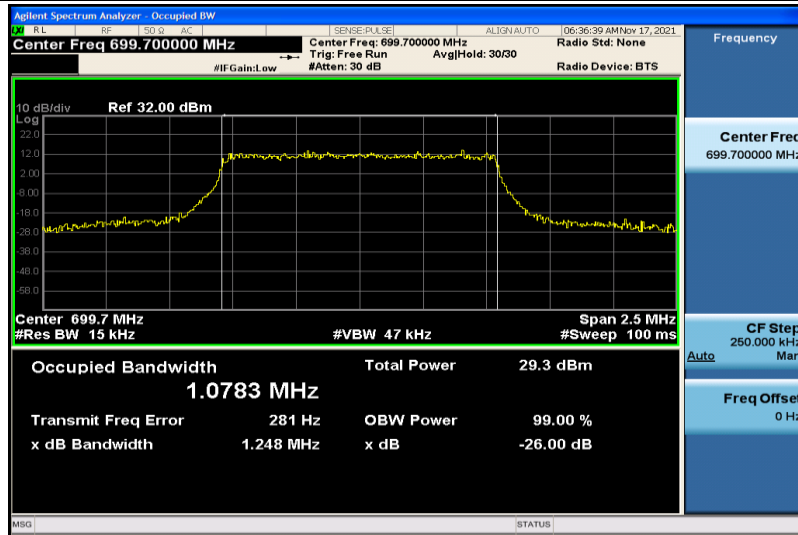

Band7-20MHz-16QAM-20850-100RB#0-17.831

Band7-20MHz-16QAM-21100-100RB#0-17.913

Band7-20MHz-16QAM-21350-100RB#0-17.802

Band12-1.4MHz-QPSK-23017-6RB#0-1.0845

Band12-1.4MHz-QPSK-23095-6RB#0-1.0803

Band12-1.4MHz-QPSK-23173-6RB#0-1.0817