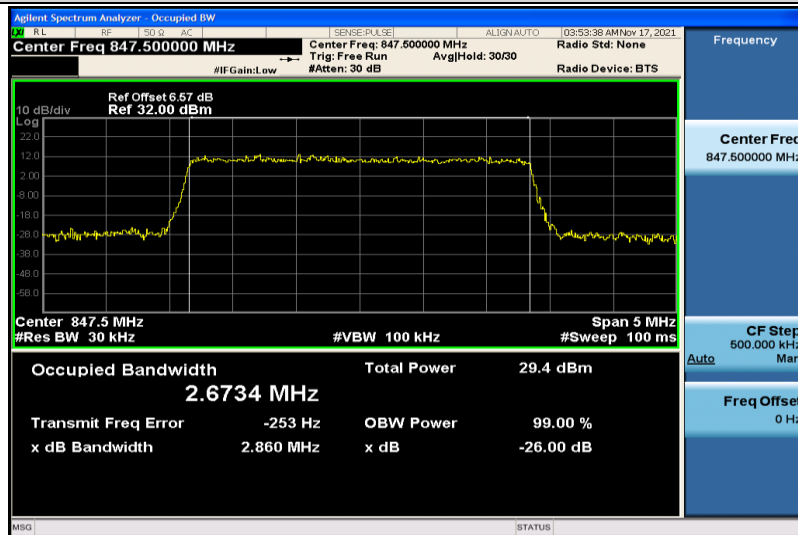

Band5-3MHz-16QAM-20525-15RB#0-2.6730

Band5-3MHz-16QAM-20635-15RB#0-2.6734