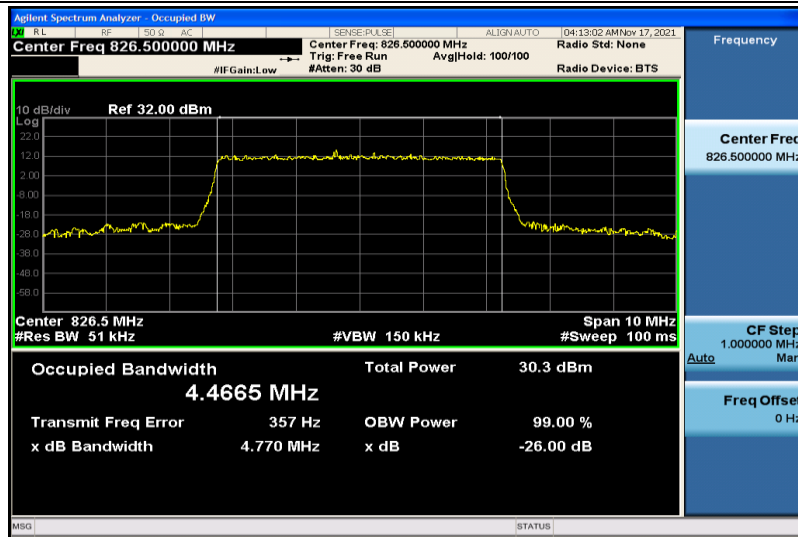

Band5-3MHz-16QAM-20415-15RB#0-2.6756

Band5-3MHz-16QAM-20525-15RB#0-2.6730

Band5-3MHz-16QAM-20635-15RB#0-2.6734

Band5-5MHz-QPSK-20425-25RB#0-4.4788

Band5-5MHz-QPSK-20525-25RB#0-4.4657

Band5-5MHz-QPSK-20625-25RB#0-4.4766