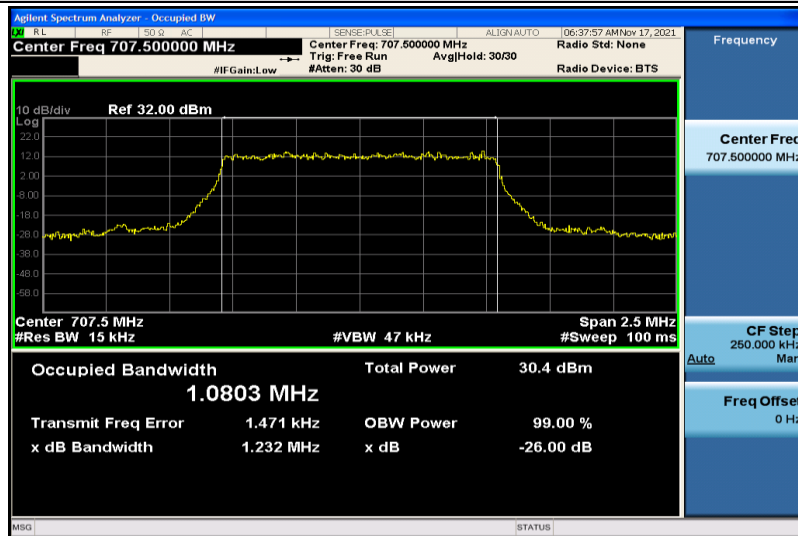

Band7-20MHz-16QAM-20850-100RB#0-17.831

Band7-20MHz-16QAM-21100-100RB#0-17.913

Band7-20MHz-16QAM-21350-100RB#0-17.802

Band12-1.4MHz-QPSK-23017-6RB#0-1.0845

Band12-1.4MHz-QPSK-23095-6RB#0-1.0803

Band12-1.4MHz-QPSK-23173-6RB#0-1.0817