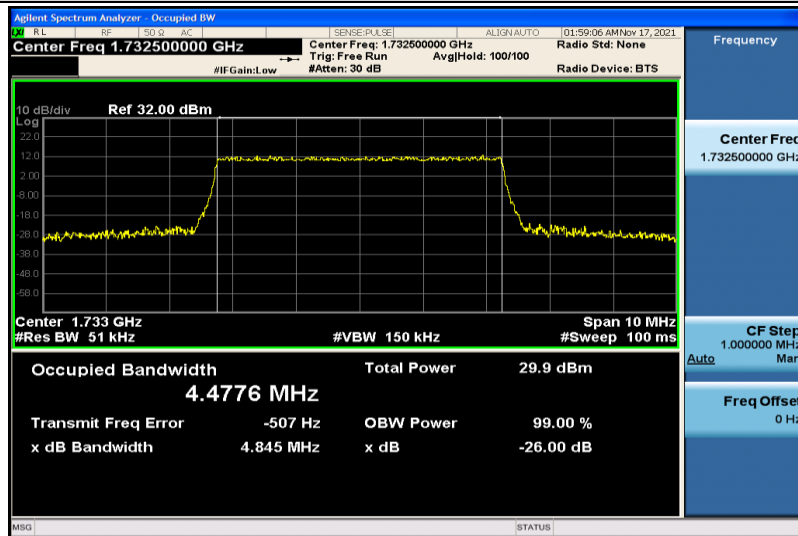

Band4-3MHz-16QAM-19965-15RB#0-2.6731

Band4-3MHz-16QAM-20175-15RB#0-2.6760

Band4-3MHz-16QAM-20385-15RB#0-2.6726

Band4-5MHz-QPSK-19975-25RB#0-4.4681

Band4-5MHz-QPSK-20175-25RB#0-4.4776

Band4-5MHz-QPSK-20375-25RB#0-4.4818