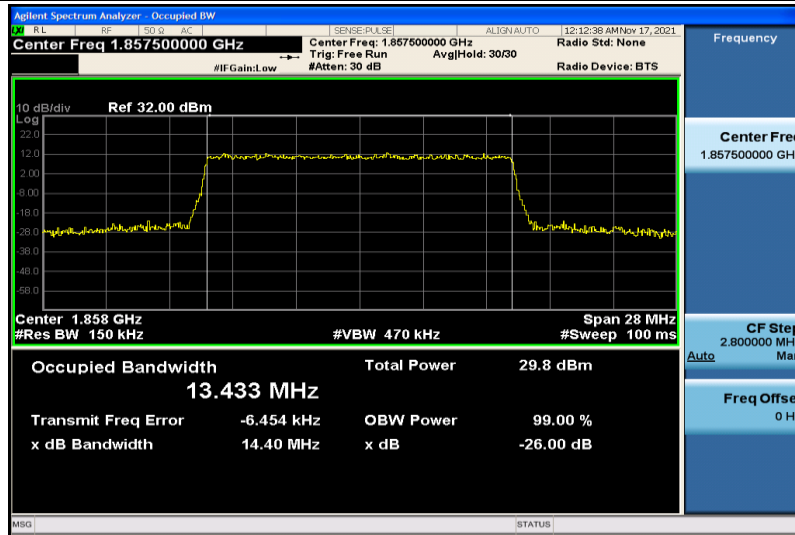

Band2-10MHz-16QAM-18650-50RB#0-8.9508

Band2-10MHz-16QAM-18900-50RB#0-8.9467

Band2-10MHz-16QAM-19150-50RB#0-8.9296

Band2-15MHz-QPSK-18675-75RB#0-13.419

Band2-15MHz-QPSK-18900-75RB#0-13.373

Band2-15MHz-QPSK-19125-75RB#0-13.420