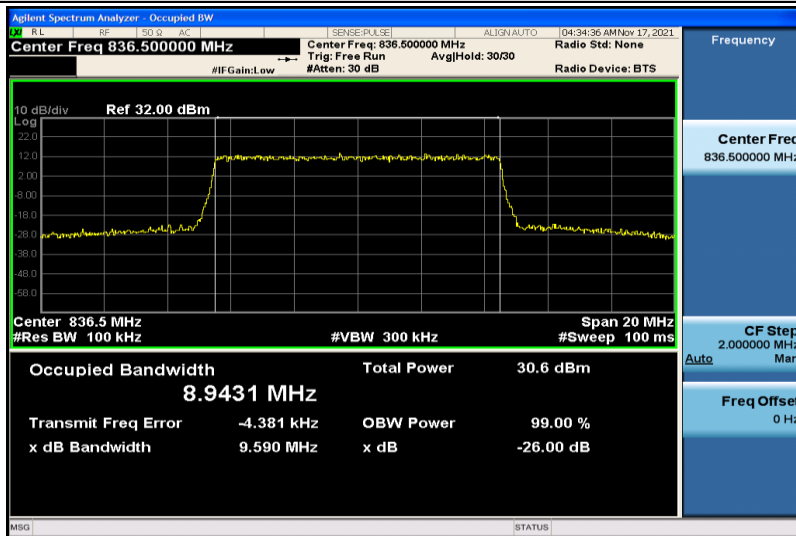

Band5-10MHz-16QAM-20450-50RB#0-8.9410

Band5-10MHz-16QAM-20525-50RB#0-8.9431