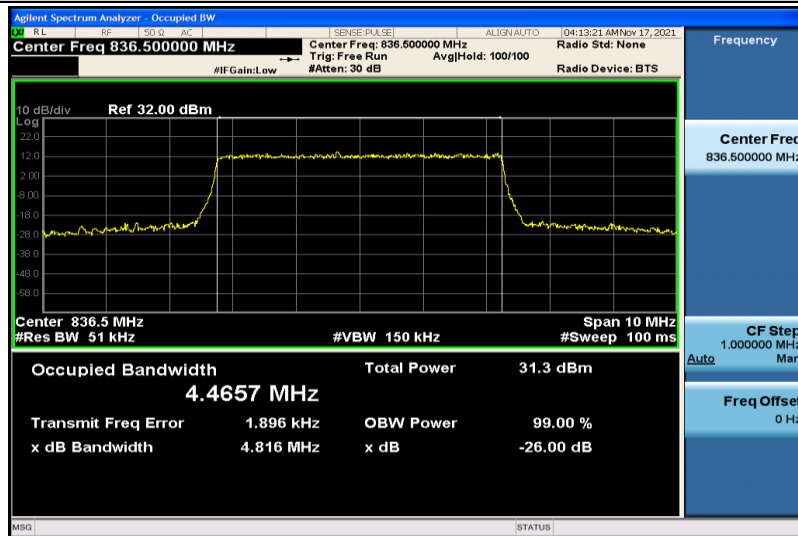

Band5-3MHz-16QAM-20415-15RB#0-2.6756

Band5-3MHz-16QAM-20525-15RB#0-2.6730

Band5-3MHz-16QAM-20635-15RB#0-2.6734

Band5-5MHz-QPSK-20425-25RB#0-4.4788

Band5-5MHz-QPSK-20525-25RB#0-4.4657

Band5-5MHz-QPSK-20625-25RB#0-4.4766