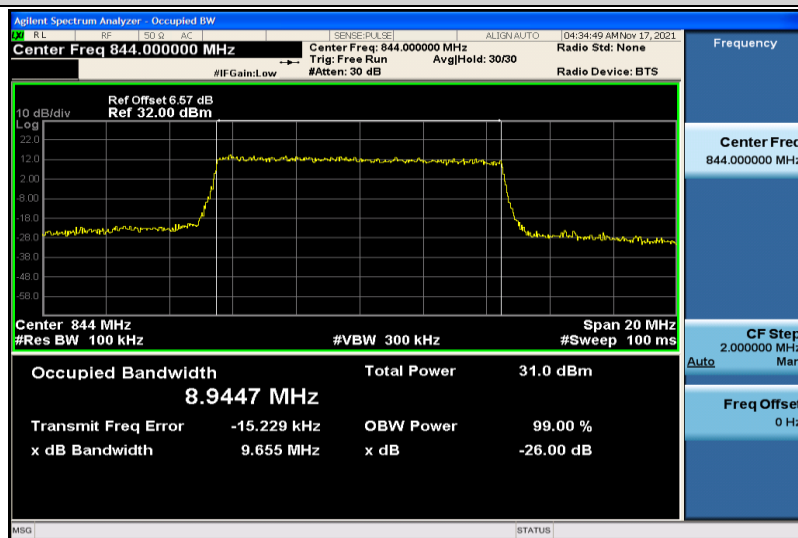

Band5-5MHz-16QAM-20425-25RB#0-4.4665

Band5-5MHz-16QAM-20525-25RB#0-4.4723

Band5-5MHz-16QAM-20625-25RB#0-4.4669

Band5-10MHz-QPSK-20450-50RB#0-8.9437

Band5-10MHz-QPSK-20525-50RB#0-8.9507

Band5-10MHz-QPSK-20600-50RB#0-8.9447