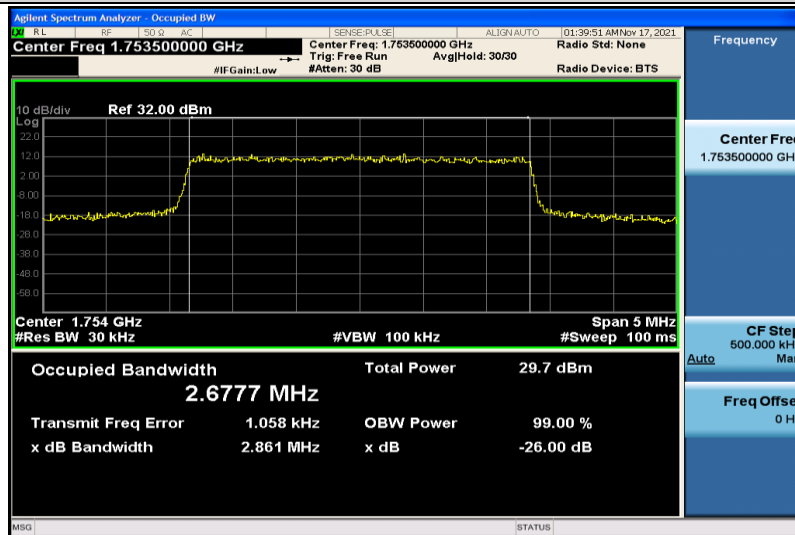

Band4-1.4MHz-16QAM-19957-6RB#0-1.0820

Band4-1.4MHz-16QAM-20175-6RB#0-1.0764

Band4-1.4MHz-16QAM-20393-6RB#0-1.0815

Band4-3MHz-QPSK-19965-15RB#0-2.6785

Band4-3MHz-QPSK-20175-15RB#0-2.6779

Band4-3MHz-QPSK-20385-15RB#0-2.6777