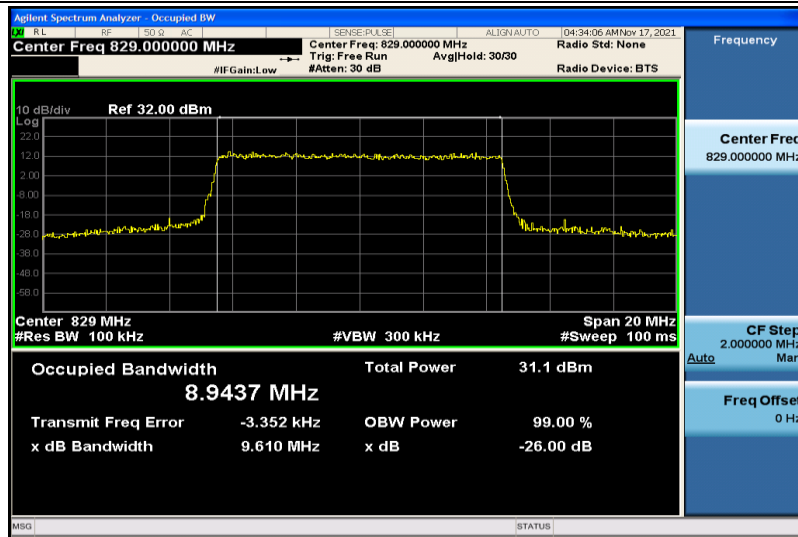

Band5-5MHz-16QAM-20625-25RB#0-4.4669

Band5-10MHz-QPSK-20450-50RB#0-8.9437