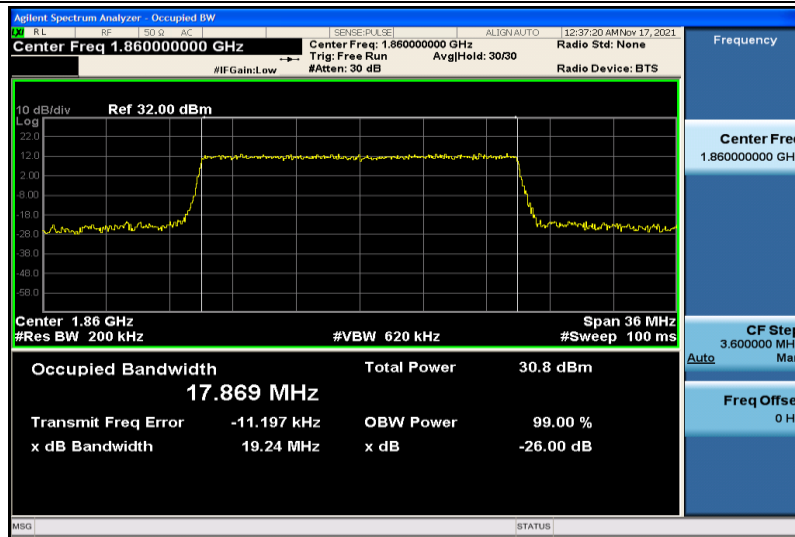

Band2-15MHz-16QAM-19125-75RB#0-13.424

Band2-20MHz-QPSK-18700-100RB#0-17.869