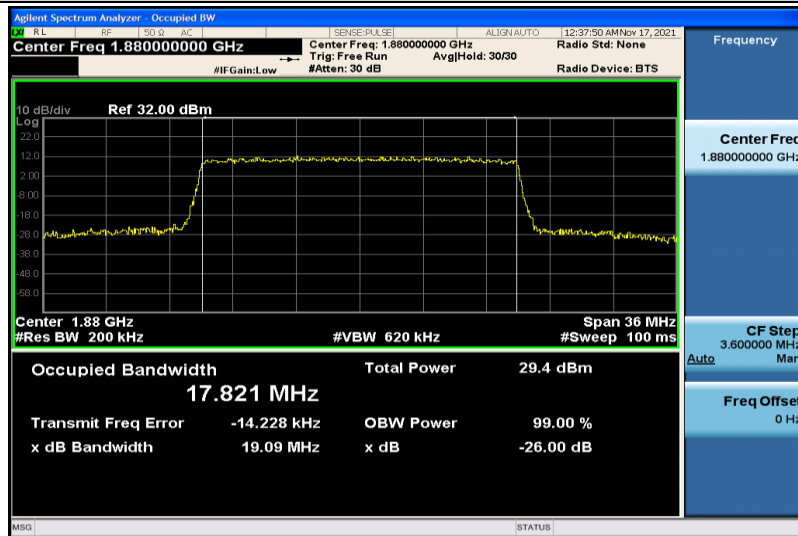

Band2-20MHz-16QAM-18700-100RB#0-17.871

Band2-20MHz-16QAM-18900-100RB#0-17.821