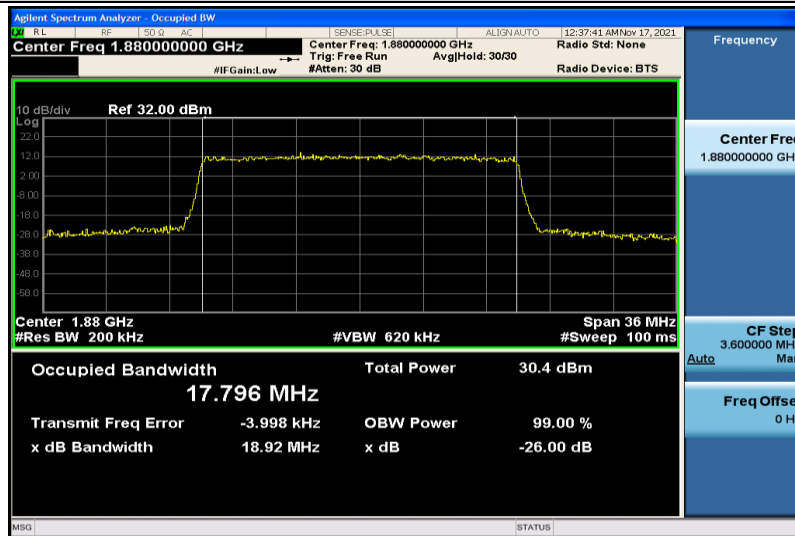

Band2-15MHz-16QAM-18675-75RB#0-13.433

Band2-15MHz-16QAM-18900-75RB#0-13.399

Band2-15MHz-16QAM-19125-75RB#0-13.424

Band2-20MHz-QPSK-18700-100RB#0-17.869

Band2-20MHz-QPSK-18900-100RB#0-17.796

Band2-20MHz-QPSK-19100-100RB#0-17.920