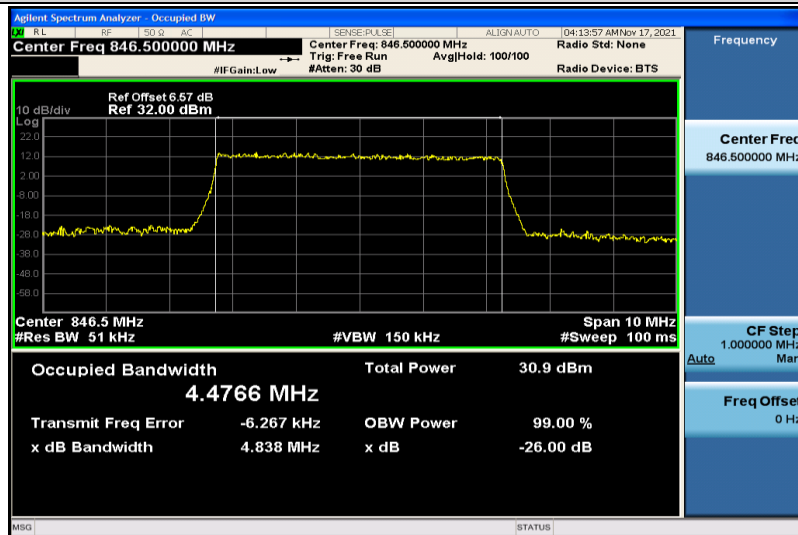

Band5-3MHz-16QAM-20415-15RB#0-2.6756

Band5-3MHz-16QAM-20525-15RB#0-2.6730

Band5-3MHz-16QAM-20635-15RB#0-2.6734

Band5-5MHz-QPSK-20425-25RB#0-4.4788

Band5-5MHz-QPSK-20525-25RB#0-4.4657

Band5-5MHz-QPSK-20625-25RB#0-4.4766