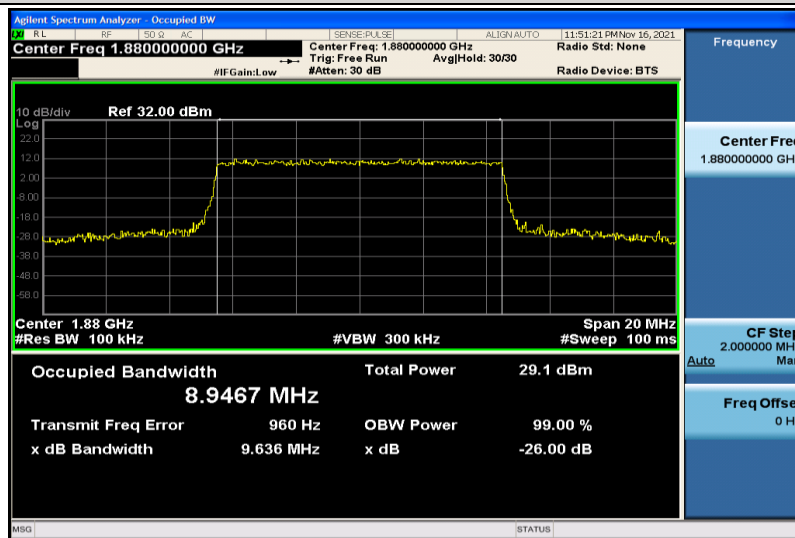

Band2-10MHz-16QAM-18650-50RB#0-8.9508

Band2-10MHz-16QAM-18900-50RB#0-8.9467

Band2-10MHz-16QAM-19150-50RB#0-8.9296

Band2-15MHz-QPSK-18675-75RB#0-13.419

Band2-15MHz-QPSK-18900-75RB#0-13.373

Band2-15MHz-QPSK-19125-75RB#0-13.420