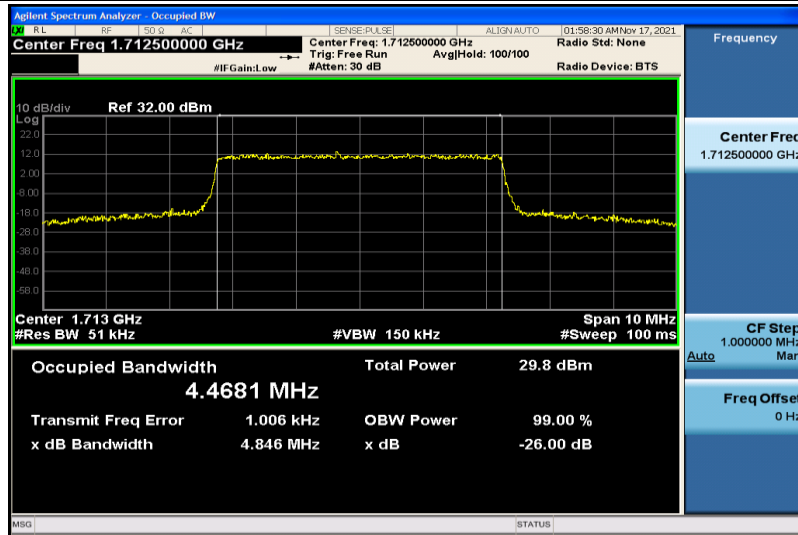

Band4-3MHz-16QAM-20385-15RB#0-2.6726

Band4-5MHz-QPSK-19975-25RB#0-4.4681