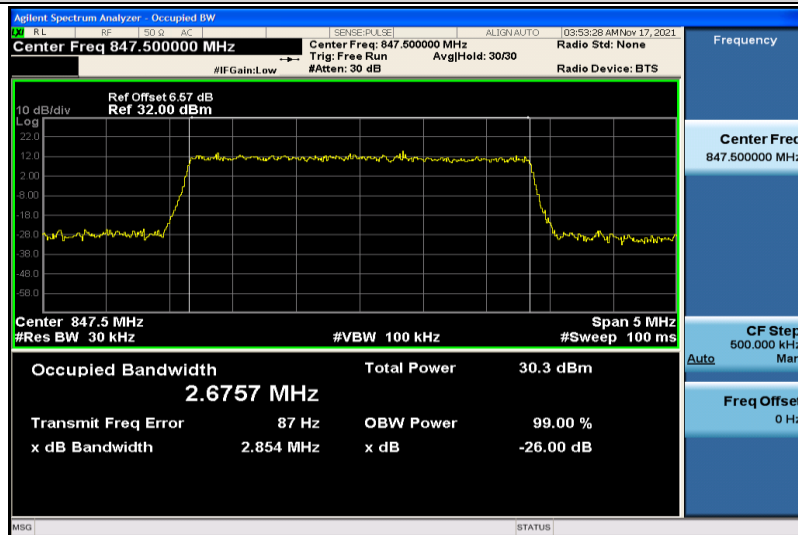

Band5-1.4MHz-16QAM-20407-6RB#0-1.0797

Band5-1.4MHz-16QAM-20525-6RB#0-1.0792

Band5-1.4MHz-16QAM-20643-6RB#0-1.0807

Band5-3MHz-QPSK-20415-15RB#0-2.6756

Band5-3MHz-QPSK-20525-15RB#0-2.6781

Band5-3MHz-QPSK-20635-15RB#0-2.6757