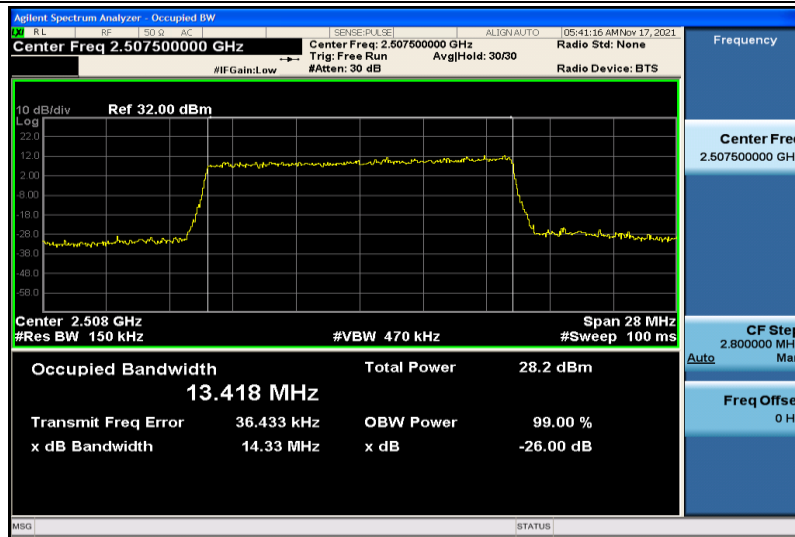

Band7-10MHz-16QAM-20800-50RB#0-8.9369

Band7-10MHz-16QAM-21100-50RB#0-8.9539

Band7-10MHz-16QAM-21400-50RB#0-8.9464

Band7-15MHz-QPSK-20825-75RB#0-13.413

Band7-15MHz-QPSK-21100-75RB#0-13.425

Band7-15MHz-QPSK-21375-75RB#0-13.413