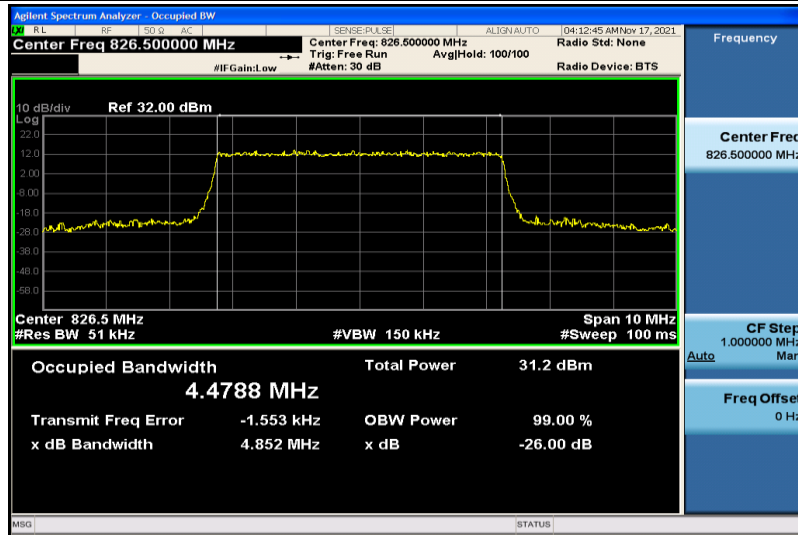

Band5-3MHz-16QAM-20635-15RB#0-2.6734

Band5-5MHz-QPSK-20425-25RB#0-4.4788