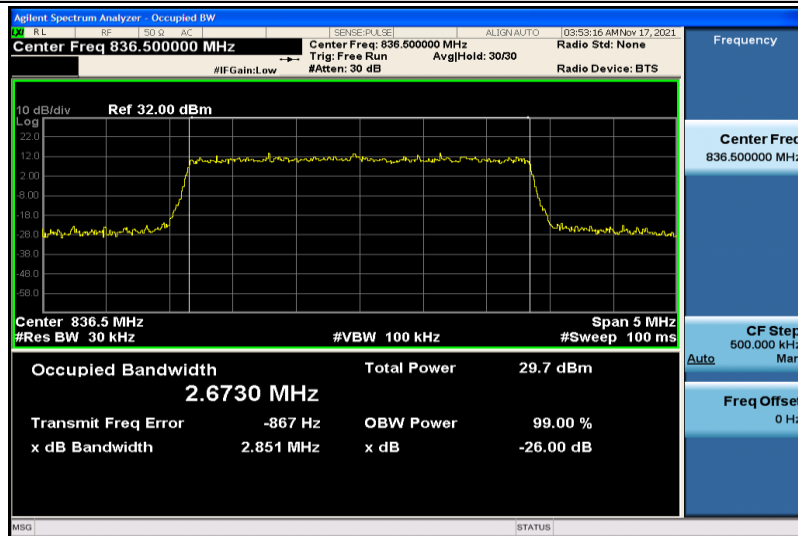

Band5-3MHz-16QAM-20415-15RB#0-2.6756

Band5-3MHz-16QAM-20525-15RB#0-2.6730