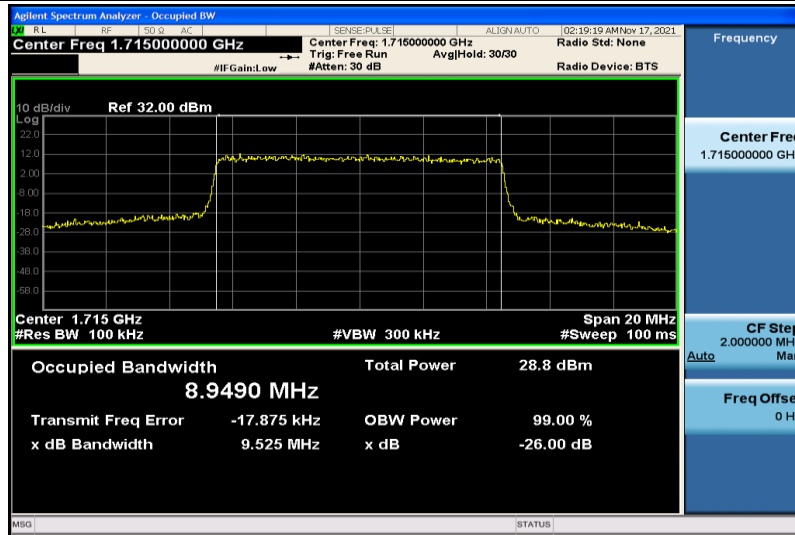

Band4-5MHz-16QAM-19975-25RB#0-4.4733

Band4-5MHz-16QAM-20175-25RB#0-4.4770

Band4-5MHz-16QAM-20375-25RB#0-4.4706

Band4-10MHz-QPSK-20000-50RB#0-8.9465

Band4-10MHz-QPSK-20175-50RB#0-8.9420

Band4-10MHz-QPSK-20350-50RB#0-8.9539