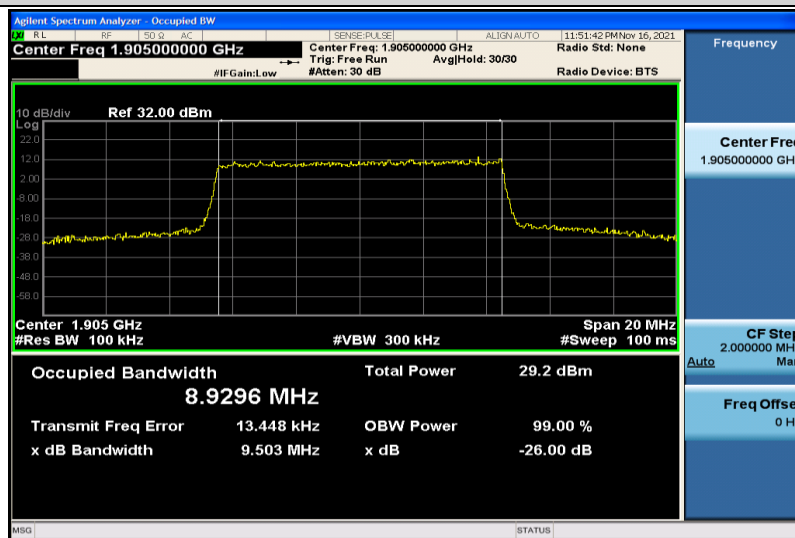

Band2-10MHz-16QAM-18650-50RB#0-8.9508

Band2-10MHz-16QAM-18900-50RB#0-8.9467

Band2-10MHz-16QAM-19150-50RB#0-8.9296

Band2-15MHz-QPSK-18675-75RB#0-13.419

Band2-15MHz-QPSK-18900-75RB#0-13.373

Band2-15MHz-QPSK-19125-75RB#0-13.420