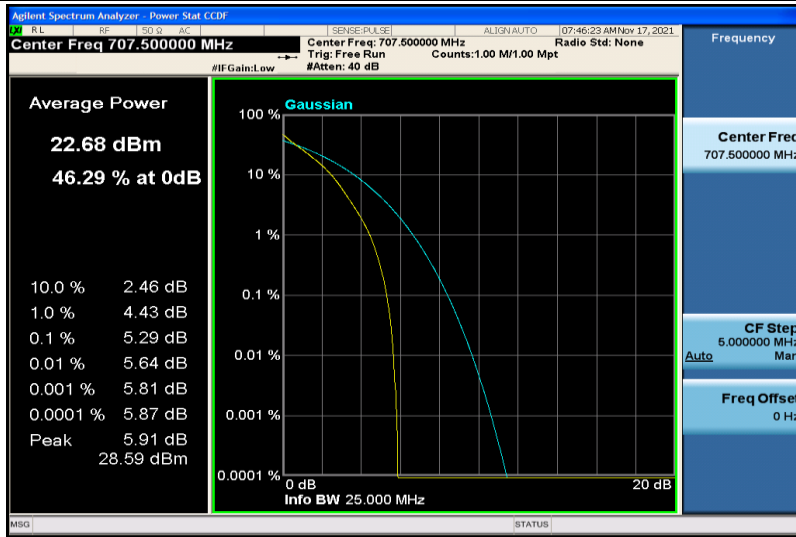

Band12-3MHz-16QAM-23095-15RB#0

Band12-3MHz-16QAM-23165-1RB#0

Band12-3MHz-16QAM-23165-15RB#0

Band12-5MHz-QPSK-23035-1RB#0

Band12-5MHz-QPSK-23035-25RB#0

Band12-5MHz-QPSK-23095-1RB#0

Band12-5MHz-QPSK-23095-25RB#0