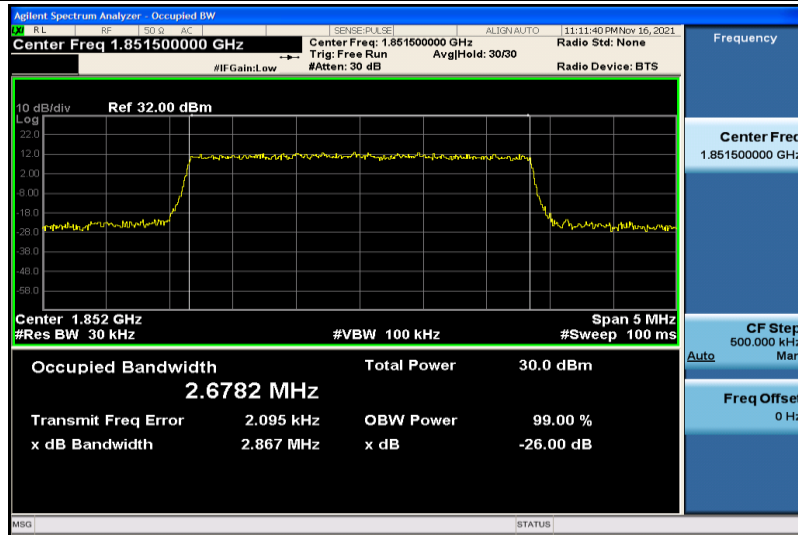

Test Graphs

Band2-1.4MHz-QPSK-18607-6RB#0-1.0816

Band2-1.4MHz-QPSK-18900-6RB#0-1.0819

Band2-1.4MHz-QPSK-19193-6RB#0-1.0893

Band2-1.4MHz-16QAM-18607-6RB#0-1.0796

Band2-1.4MHz-16QAM-18900-6RB#0-1.0795

Band2-1.4MHz-16QAM-19193-6RB#0-1.0827