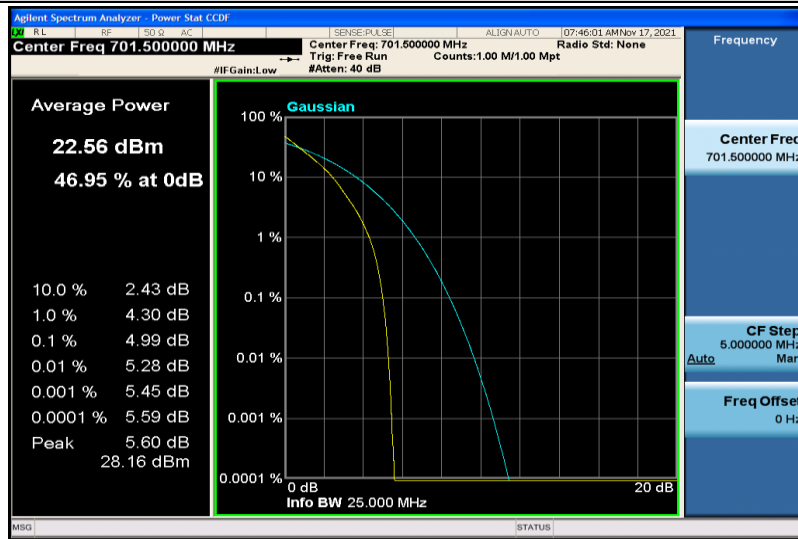

Band12-3MHz-16QAM-23095-15RB#0

Band12-3MHz-16QAM-23165-1RB#0

Band12-3MHz-16QAM-23165-15RB#0

Band12-5MHz-QPSK-23035-1RB#0

Band12-5MHz-QPSK-23035-25RB#0

Band12-5MHz-QPSK-23095-1RB#0

Band12-5MHz-QPSK-23095-25RB#0