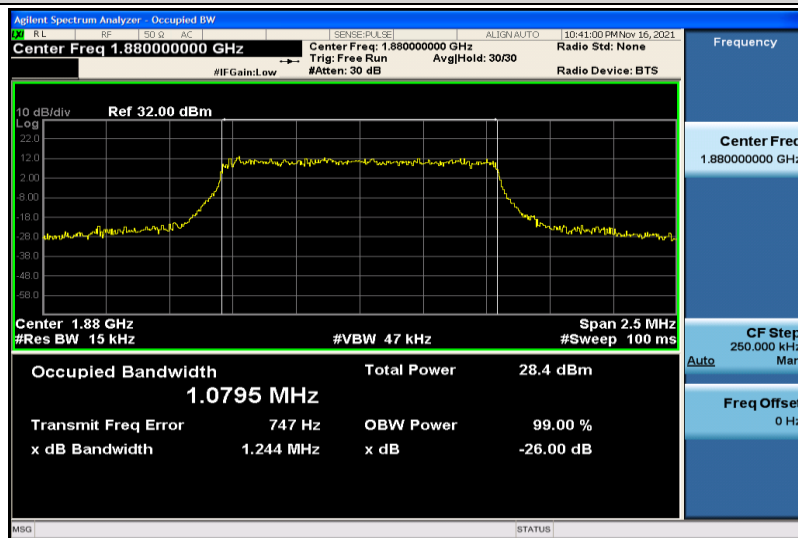

Test Graphs

Band2-1.4MHz-QPSK-18607-6RB#0-1.0816

Band2-1.4MHz-QPSK-18900-6RB#0-1.0819

Band2-1.4MHz-QPSK-19193-6RB#0-1.0893

Band2-1.4MHz-16QAM-18607-6RB#0-1.0796

Band2-1.4MHz-16QAM-18900-6RB#0-1.0795

Band2-1.4MHz-16QAM-19193-6RB#0-1.0827