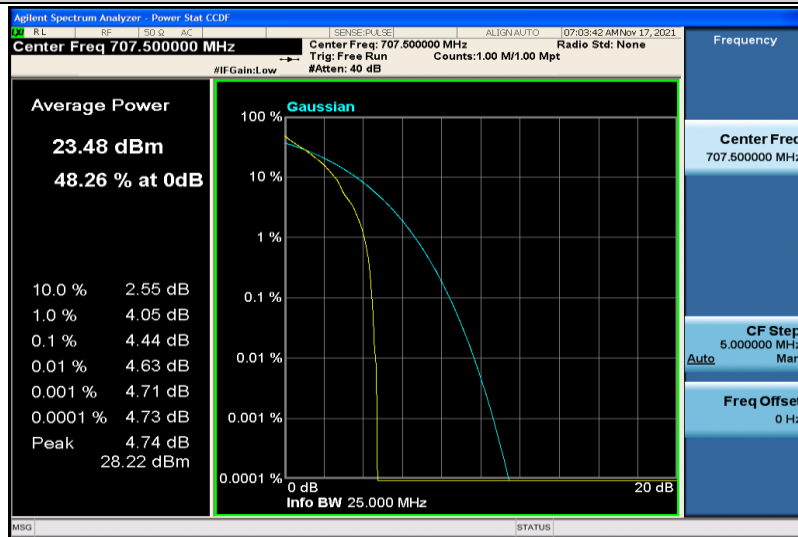

Band12-1.4MHz-QPSK-23017-1RB#0

Band12-1.4MHz-QPSK-23017-6RB#0

Band12-1.4MHz-QPSK-23095-1RB#0

Band12-1.4MHz-QPSK-23095-6RB#0

Band12-1.4MHz-QPSK-23173-1RB#0

Band12-1.4MHz-QPSK-23173-6RB#0

Band12-1.4MHz-16QAM-23017-1RB#0