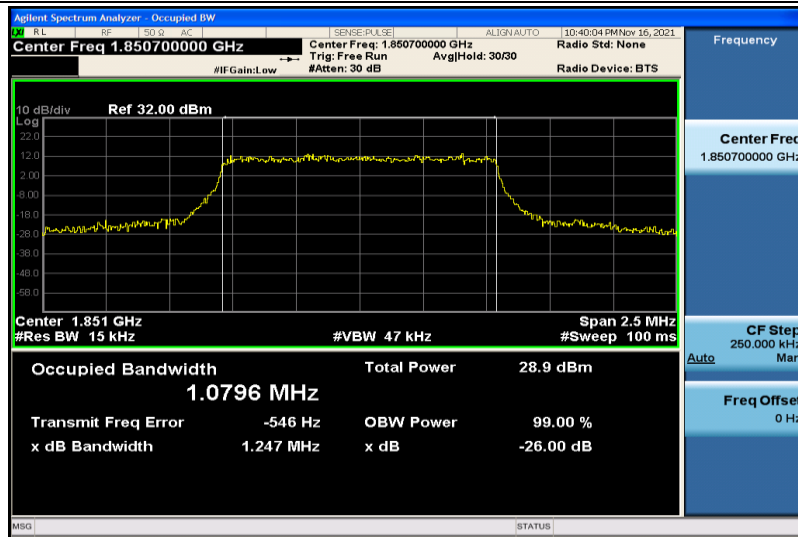

Test Graphs

Band2-1.4MHz-QPSK-18607-6RB#0-1.0816

Band2-1.4MHz-QPSK-18900-6RB#0-1.0819

Band2-1.4MHz-QPSK-19193-6RB#0-1.0893

Band2-1.4MHz-16QAM-18607-6RB#0-1.0796

Band2-1.4MHz-16QAM-18900-6RB#0-1.0795

Band2-1.4MHz-16QAM-19193-6RB#0-1.0827