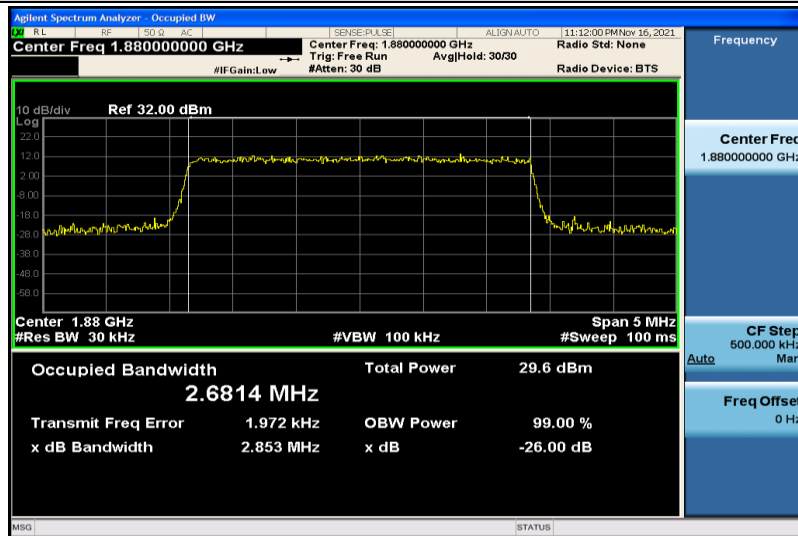

Band2-3MHz-QPSK-18900-15RB#0-2.6814