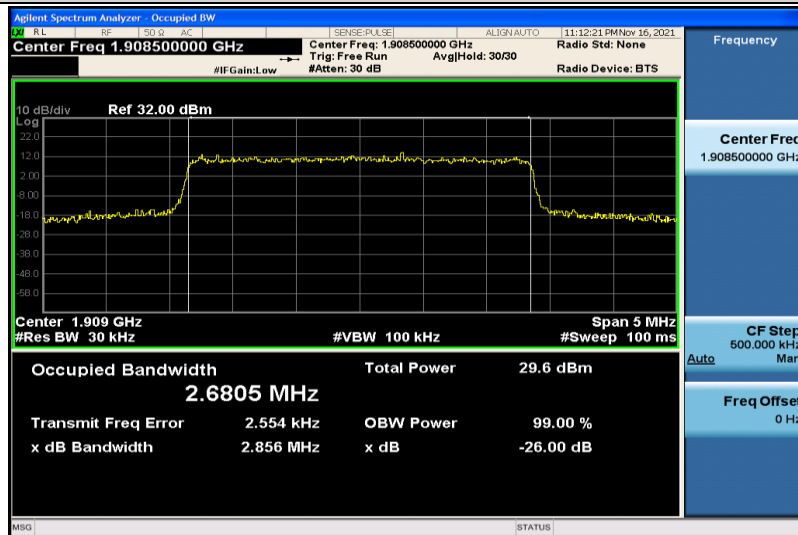

Band2-3MHz-QPSK-19185-15RB#0-2.6805