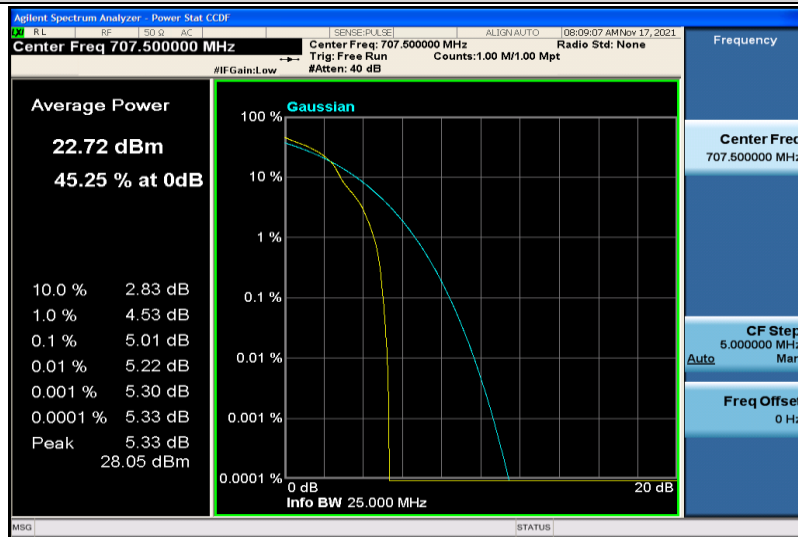

Band12-10MHz-16QAM-23095-1RB#0