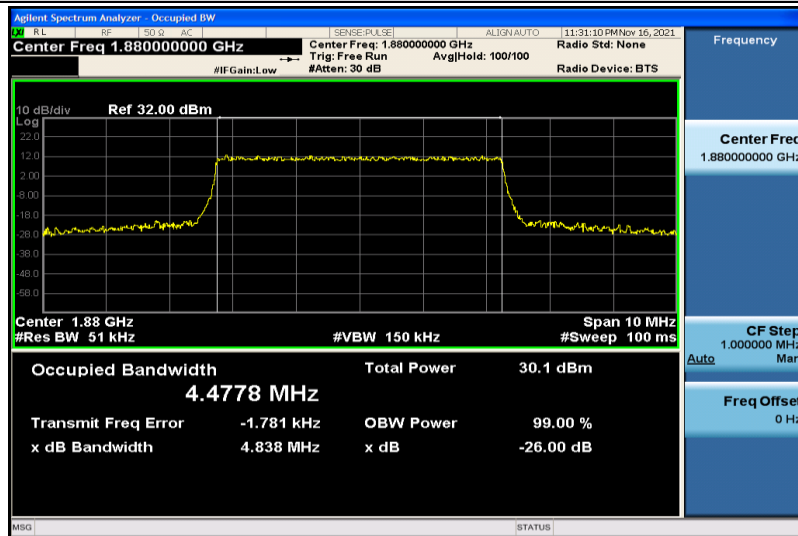

Band2-5MHz-QPSK-18900-25RB#0-4.4778