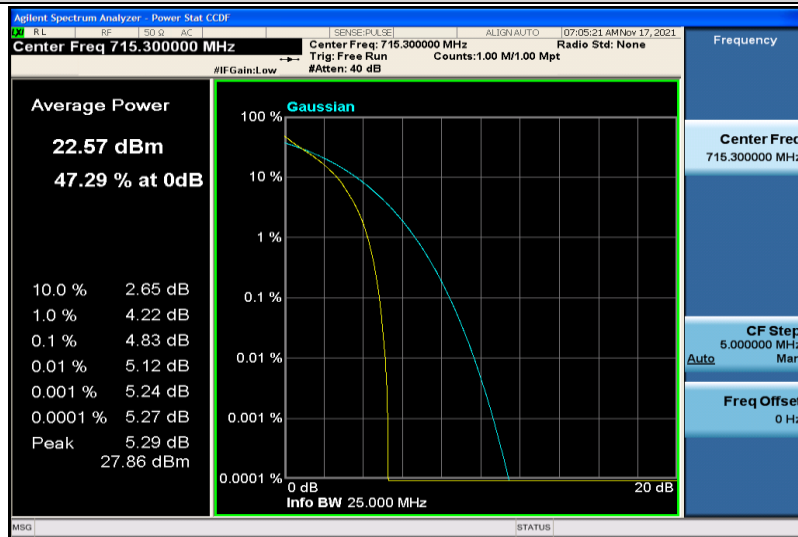

Band12-1.4MHz-QPSK-23017-1RB#0

Band12-1.4MHz-QPSK-23017-6RB#0

Band12-1.4MHz-QPSK-23095-1RB#0

Band12-1.4MHz-QPSK-23095-6RB#0

Band12-1.4MHz-QPSK-23173-1RB#0

Band12-1.4MHz-QPSK-23173-6RB#0

Band12-1.4MHz-16QAM-23017-1RB#0