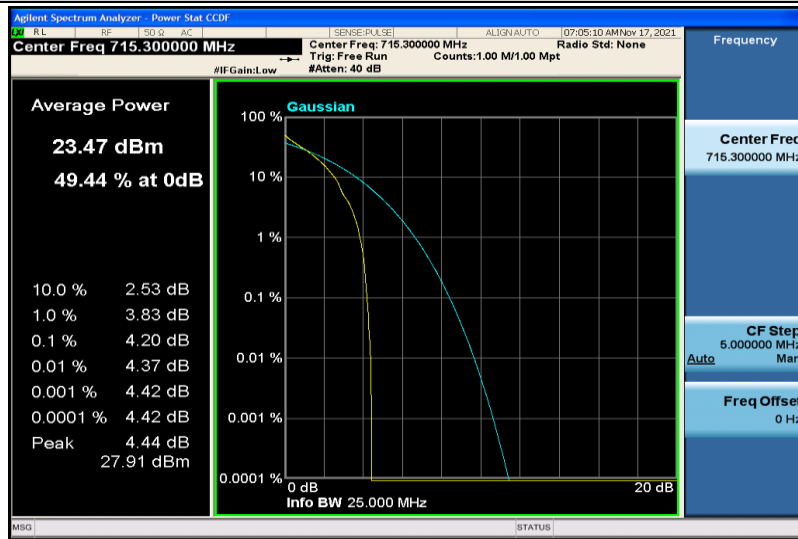

Band12-1.4MHz-QPSK-23017-1RB#0

Band12-1.4MHz-QPSK-23017-6RB#0

Band12-1.4MHz-QPSK-23095-1RB#0

Band12-1.4MHz-QPSK-23095-6RB#0

Band12-1.4MHz-QPSK-23173-1RB#0

Band12-1.4MHz-QPSK-23173-6RB#0

Band12-1.4MHz-16QAM-23017-1RB#0