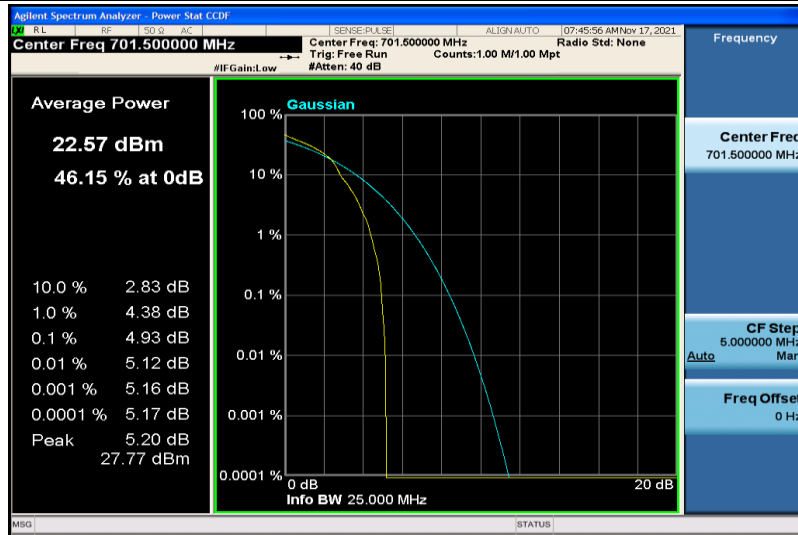

Band12-5MHz-16QAM-23035-1RB#0