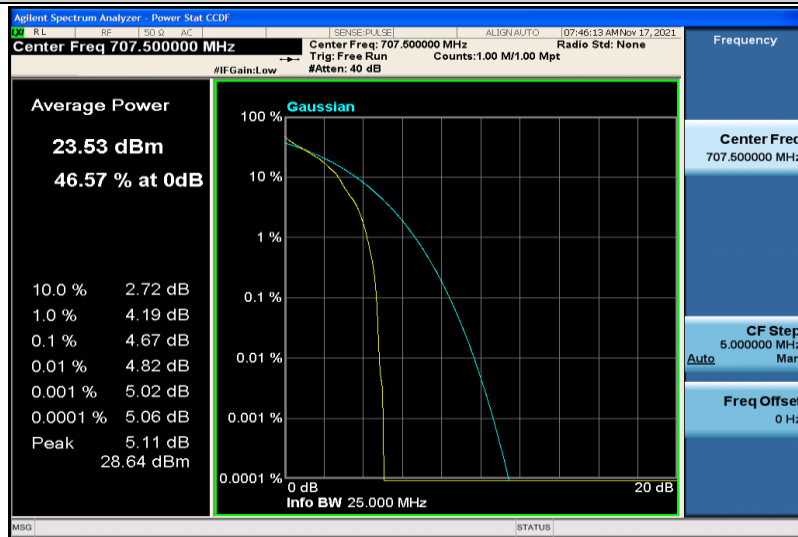

Band12-3MHz-16QAM-23095-15RB#0

Band12-3MHz-16QAM-23165-1RB#0

Band12-3MHz-16QAM-23165-15RB#0

Band12-5MHz-QPSK-23035-1RB#0

Band12-5MHz-QPSK-23035-25RB#0

Band12-5MHz-QPSK-23095-1RB#0

Band12-5MHz-QPSK-23095-25RB#0