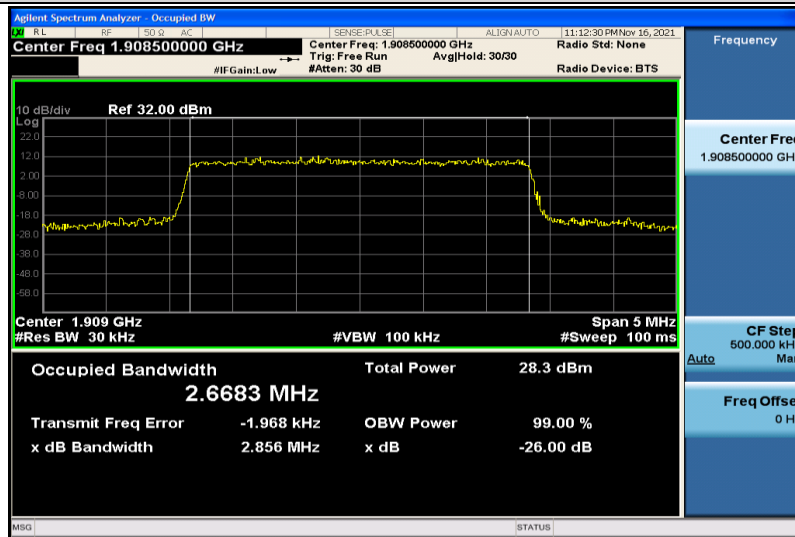

Band2-3MHz-QPSK-18615-15RB#0-2.6782

Band2-3MHz-QPSK-18900-15RB#0-2.6814

Band2-3MHz-QPSK-19185-15RB#0-2.6805

Band2-3MHz-16QAM-18615-15RB#0-2.6735

Band2-3MHz-16QAM-18900-15RB#0-2.6777

Band2-3MHz-16QAM-19185-15RB#0-2.6683