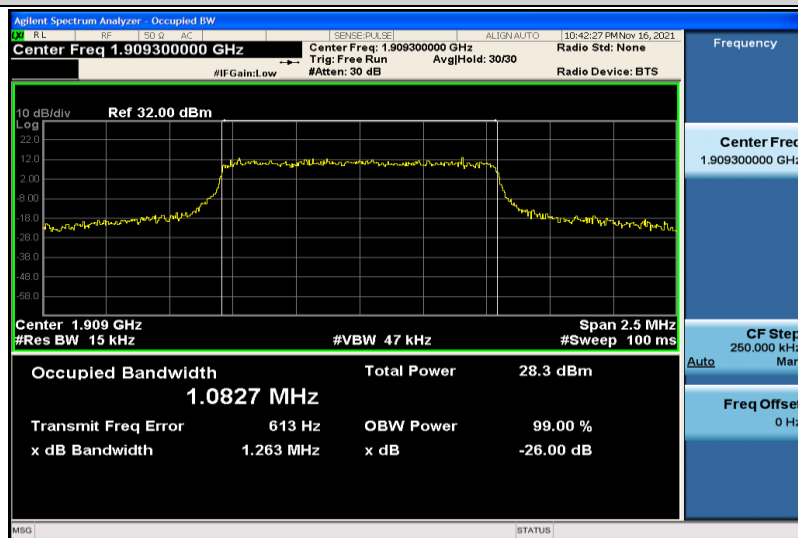

Test Graphs

Band2-1.4MHz-QPSK-18607-6RB#0-1.0816

Band2-1.4MHz-QPSK-18900-6RB#0-1.0819

Band2-1.4MHz-QPSK-19193-6RB#0-1.0893

Band2-1.4MHz-16QAM-18607-6RB#0-1.0796

Band2-1.4MHz-16QAM-18900-6RB#0-1.0795

Band2-1.4MHz-16QAM-19193-6RB#0-1.0827