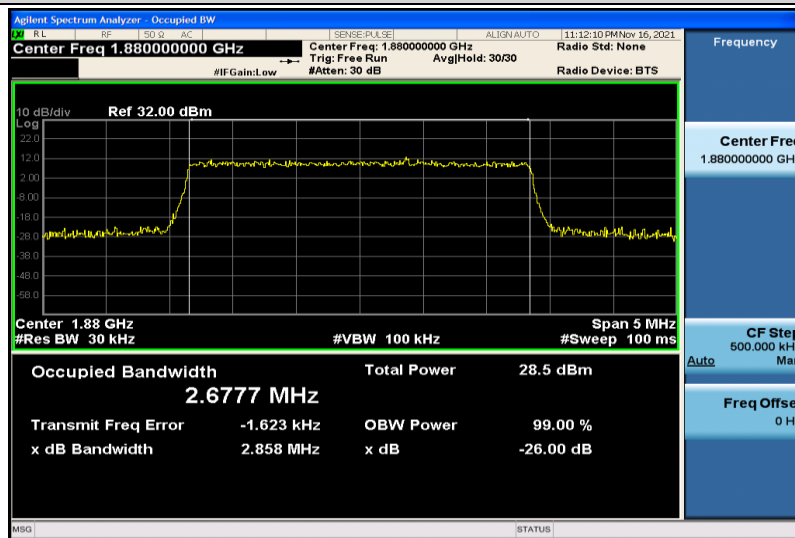

Band2-3MHz-QPSK-18615-15RB#0-2.6782

Band2-3MHz-QPSK-18900-15RB#0-2.6814

Band2-3MHz-QPSK-19185-15RB#0-2.6805

Band2-3MHz-16QAM-18615-15RB#0-2.6735

Band2-3MHz-16QAM-18900-15RB#0-2.6777

Band2-3MHz-16QAM-19185-15RB#0-2.6683