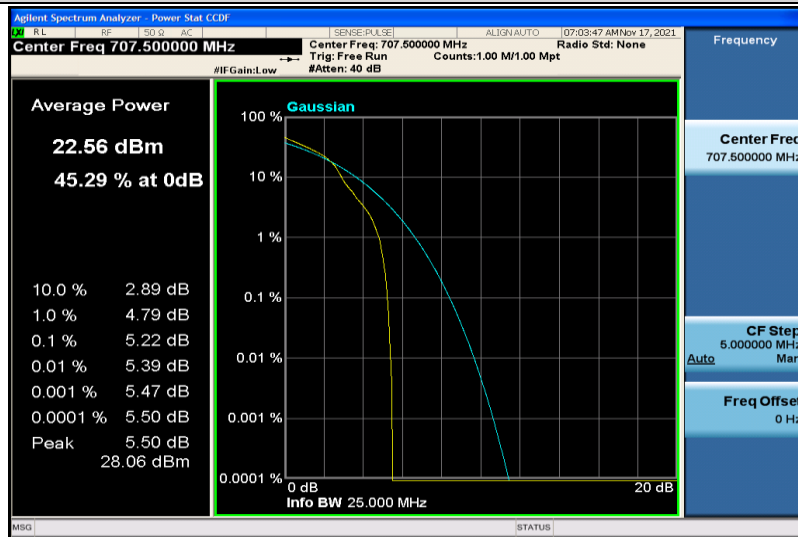

Band12-1.4MHz-16QAM-23095-1RB#0