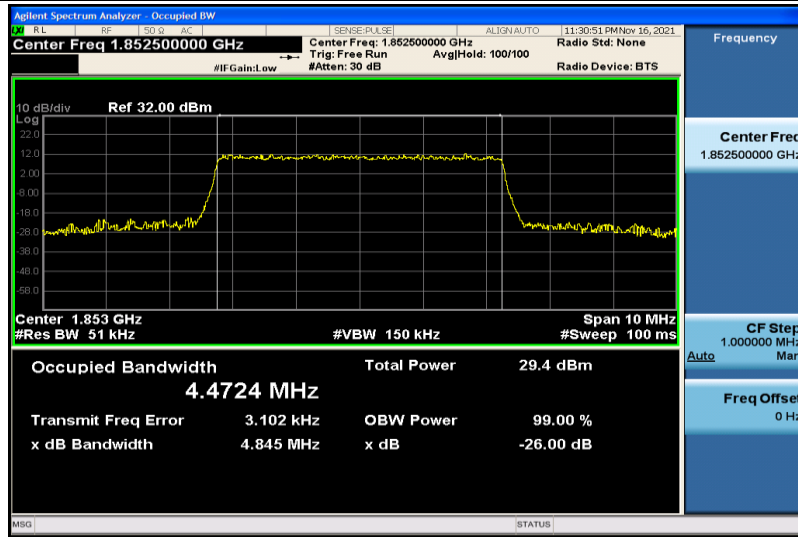

Band2-5MHz-16QAM-18525-25RB#0-4.4724