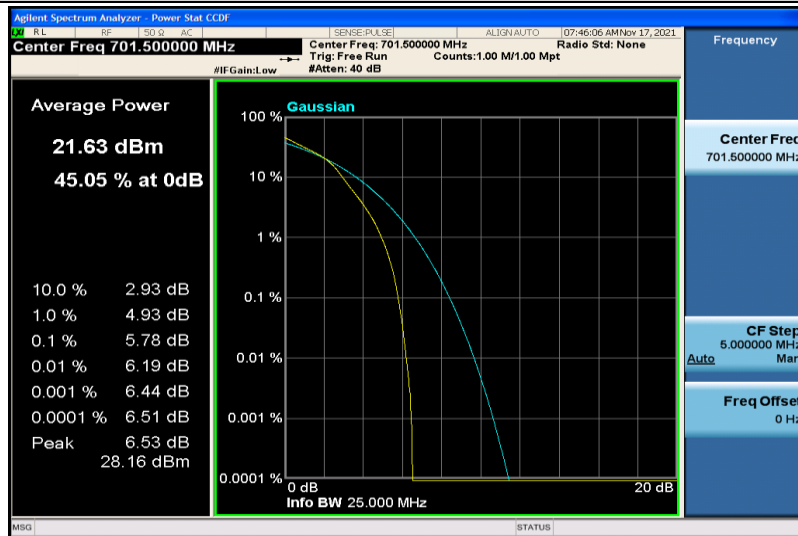

Band12-5MHz-16QAM-23035-25RB#0