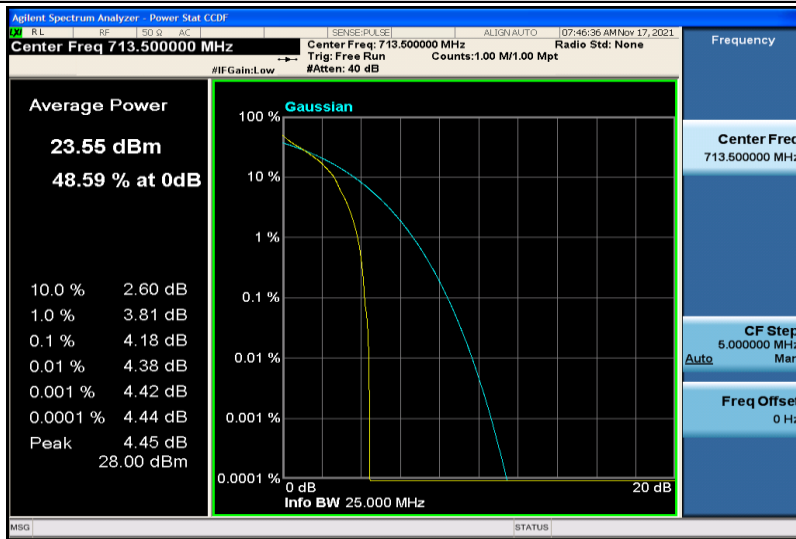

Band12-3MHz-16QAM-23095-15RB#0

Band12-3MHz-16QAM-23165-1RB#0

Band12-3MHz-16QAM-23165-15RB#0

Band12-5MHz-QPSK-23035-1RB#0

Band12-5MHz-QPSK-23035-25RB#0

Band12-5MHz-QPSK-23095-1RB#0

Band12-5MHz-QPSK-23095-25RB#0