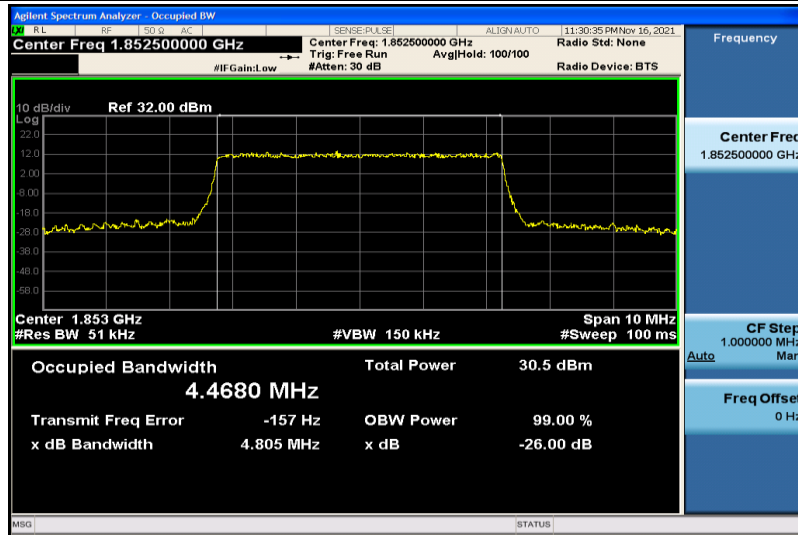

Band2-3MHz-QPSK-18615-15RB#0-2.6782

Band2-3MHz-QPSK-18900-15RB#0-2.6814

Band2-3MHz-QPSK-19185-15RB#0-2.6805

Band2-3MHz-16QAM-18615-15RB#0-2.6735

Band2-3MHz-16QAM-18900-15RB#0-2.6777

Band2-3MHz-16QAM-19185-15RB#0-2.6683