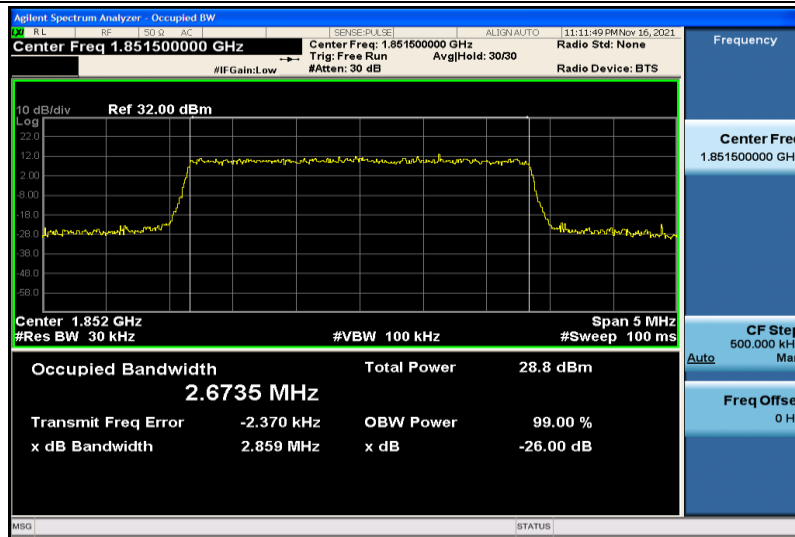

Band2-3MHz-16QAM-18615-15RB#0-2.6735