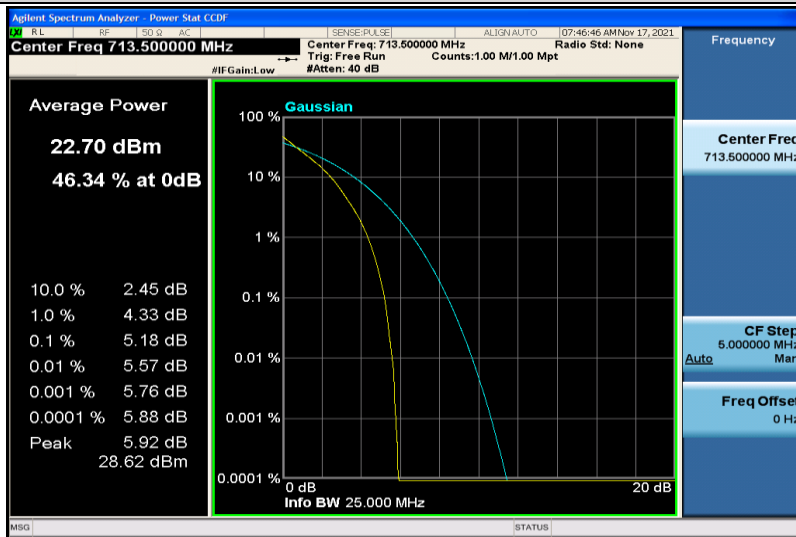

Band12-5MHz-QPSK-23155-25RB#0