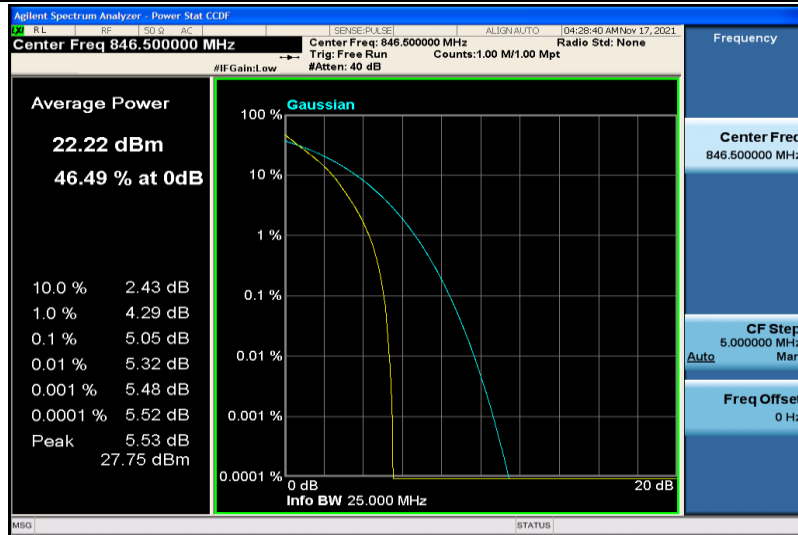

Band5-3MHz-16QAM-20635-1RB#0

Band5-3MHz-16QAM-20635-15RB#0

Band5-5MHz-QPSK-20425-1RB#0

Band5-5MHz-QPSK-20425-25RB#0

Band5-5MHz-QPSK-20525-1RB#0

Band5-5MHz-QPSK-20525-25RB#0

Band5-5MHz-QPSK-20625-1RB#0

Band5-5MHz-QPSK-20625-25RB#0