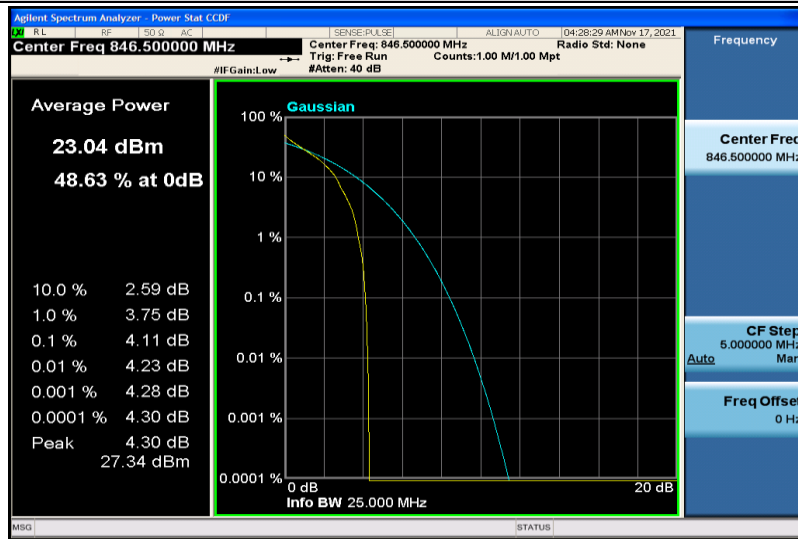

Band5-3MHz-16QAM-20635-1RB#0

Band5-3MHz-16QAM-20635-15RB#0

Band5-5MHz-QPSK-20425-1RB#0

Band5-5MHz-QPSK-20425-25RB#0

Band5-5MHz-QPSK-20525-1RB#0

Band5-5MHz-QPSK-20525-25RB#0

Band5-5MHz-QPSK-20625-1RB#0

Band5-5MHz-QPSK-20625-25RB#0