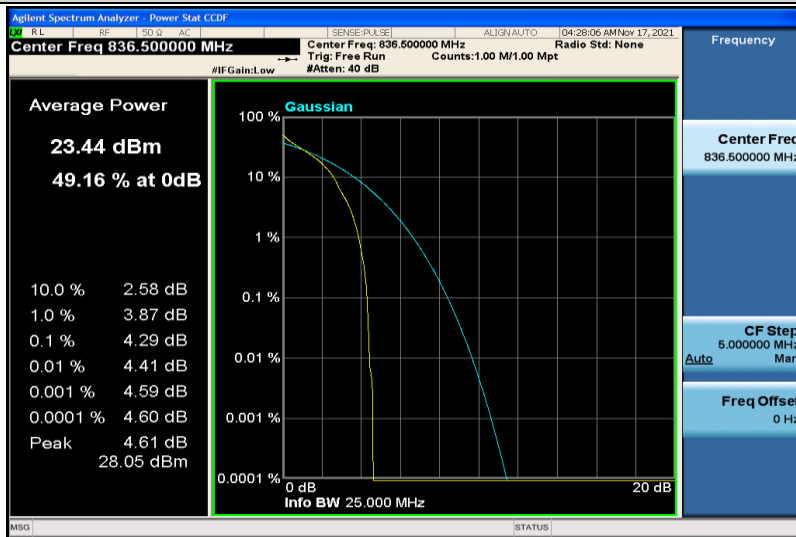

Band5-3MHz-16QAM-20635-1RB#0

Band5-3MHz-16QAM-20635-15RB#0

Band5-5MHz-QPSK-20425-1RB#0

Band5-5MHz-QPSK-20425-25RB#0

Band5-5MHz-QPSK-20525-1RB#0

Band5-5MHz-QPSK-20525-25RB#0

Band5-5MHz-QPSK-20625-1RB#0

Band5-5MHz-QPSK-20625-25RB#0