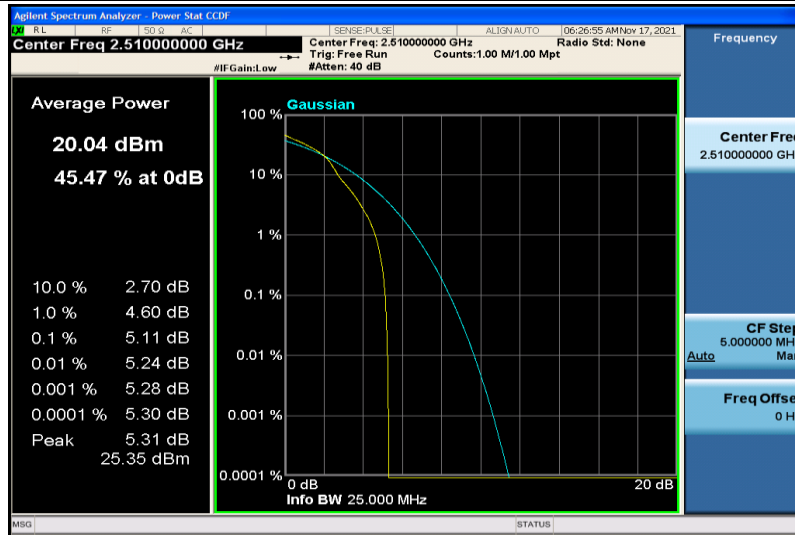

Band7-20MHz-QPSK-21350-100RB#0

Band7-20MHz-16QAM-20850-1RB#0