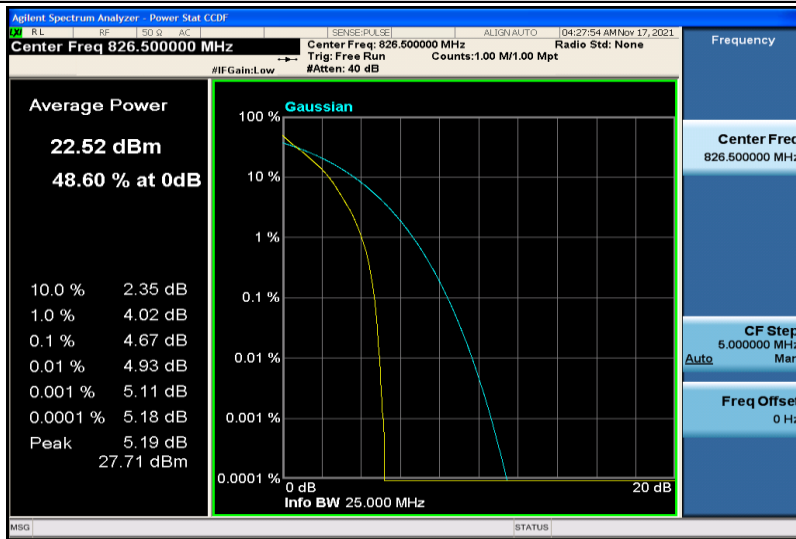

Band5-3MHz-16QAM-20635-1RB#0

Band5-3MHz-16QAM-20635-15RB#0

Band5-5MHz-QPSK-20425-1RB#0

Band5-5MHz-QPSK-20425-25RB#0

Band5-5MHz-QPSK-20525-1RB#0

Band5-5MHz-QPSK-20525-25RB#0

Band5-5MHz-QPSK-20625-1RB#0

Band5-5MHz-QPSK-20625-25RB#0