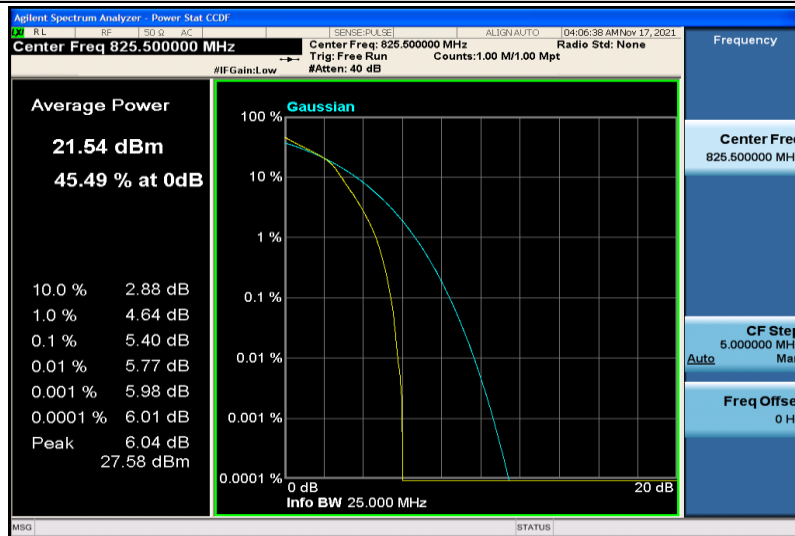

Band5-3MHz-QPSK-20525-1RB#0

Band5-3MHz-QPSK-20525-15RB#0

Band5-3MHz-QPSK-20635-1RB#0

Band5-3MHz-QPSK-20635-15RB#0

Band5-3MHz-16QAM-20415-1RB#0

Band5-3MHz-16QAM-20415-15RB#0

Band5-3MHz-16QAM-20525-1RB#0

Band5-3MHz-16QAM-20525-15RB#0