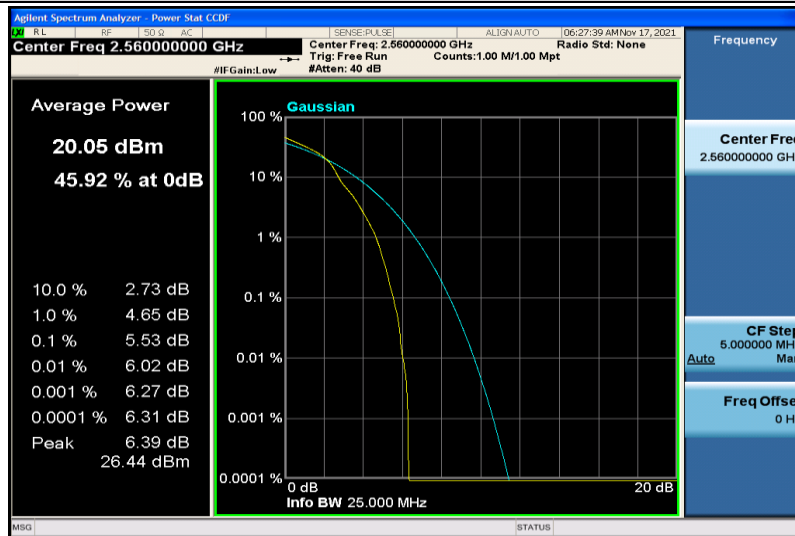

Band7-20MHz-QPSK-21350-100RB#0

Band7-20MHz-16QAM-20850-1RB#0

Band7-20MHz-16QAM-20850-100RB#0

Band7-20MHz-16QAM-21100-1RB#0

Band7-20MHz-16QAM-21100-100RB#0

Band7-20MHz-16QAM-21350-1RB#0

Band7-20MHz-16QAM-21350-100RB#0