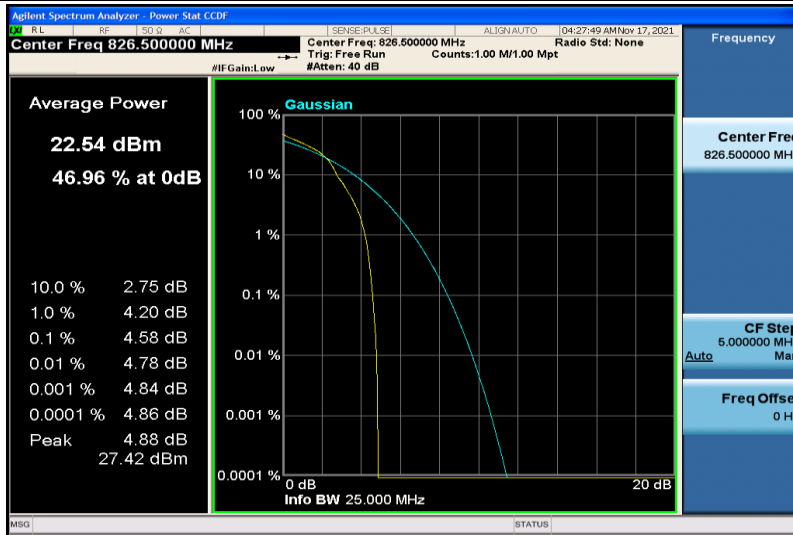

Band5-3MHz-16QAM-20635-1RB#0

Band5-3MHz-16QAM-20635-15RB#0

Band5-5MHz-QPSK-20425-1RB#0

Band5-5MHz-QPSK-20425-25RB#0

Band5-5MHz-QPSK-20525-1RB#0

Band5-5MHz-QPSK-20525-25RB#0

Band5-5MHz-QPSK-20625-1RB#0

Band5-5MHz-QPSK-20625-25RB#0