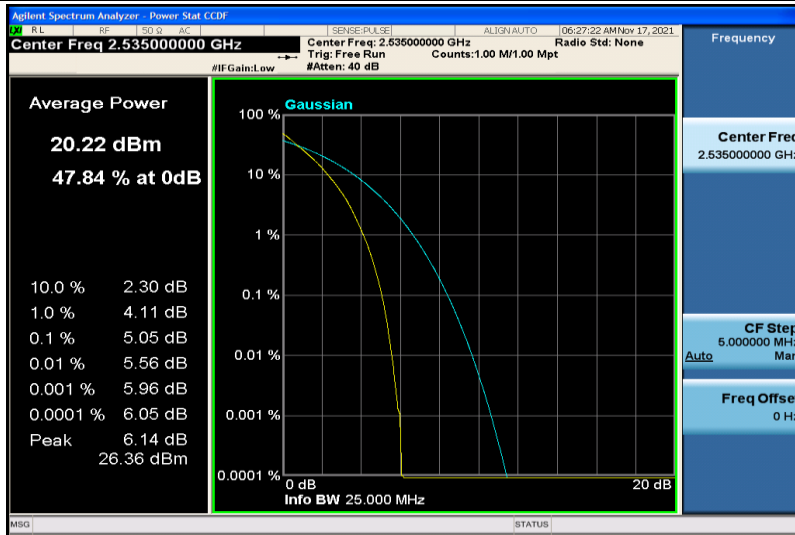

Band7-15MHz-16QAM-21375-1RB#0

Band7-15MHz-16QAM-21375-75RB#0

Band7-20MHz-QPSK-20850-1RB#0

Band7-20MHz-QPSK-20850-100RB#0

Band7-20MHz-QPSK-21100-1RB#0

Band7-20MHz-QPSK-21100-100RB#0

Band7-20MHz-QPSK-21350-1RB#0