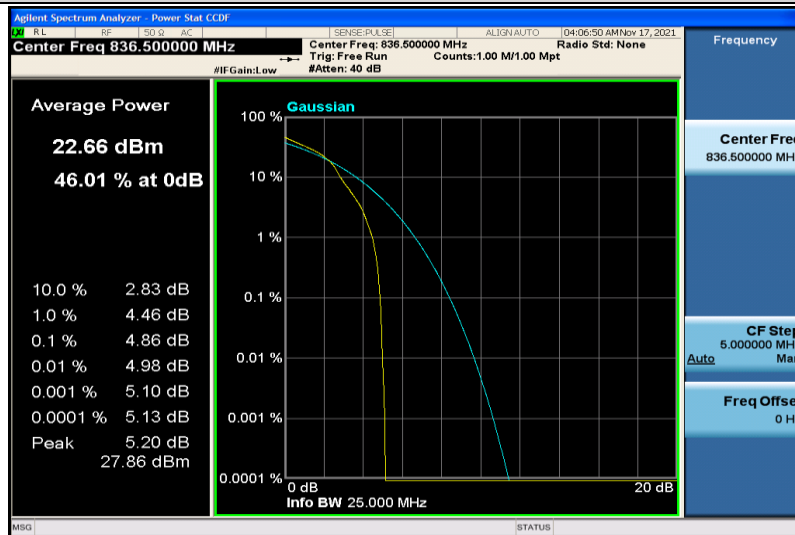

Band5-3MHz-QPSK-20525-1RB#0

Band5-3MHz-QPSK-20525-15RB#0

Band5-3MHz-QPSK-20635-1RB#0

Band5-3MHz-QPSK-20635-15RB#0

Band5-3MHz-16QAM-20415-1RB#0

Band5-3MHz-16QAM-20415-15RB#0

Band5-3MHz-16QAM-20525-1RB#0

Band5-3MHz-16QAM-20525-15RB#0