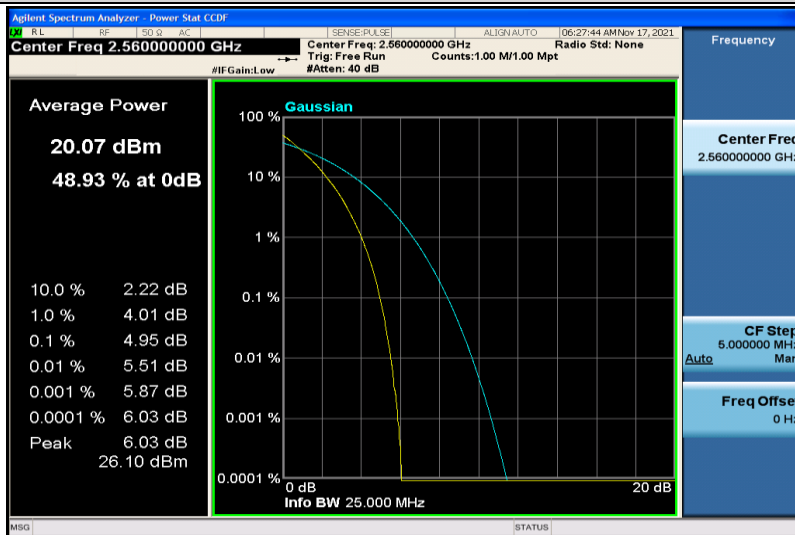

Band7-15MHz-16QAM-21375-1RB#0

Band7-15MHz-16QAM-21375-75RB#0

Band7-20MHz-QPSK-20850-1RB#0

Band7-20MHz-QPSK-20850-100RB#0

Band7-20MHz-QPSK-21100-1RB#0

Band7-20MHz-QPSK-21100-100RB#0

Band7-20MHz-QPSK-21350-1RB#0