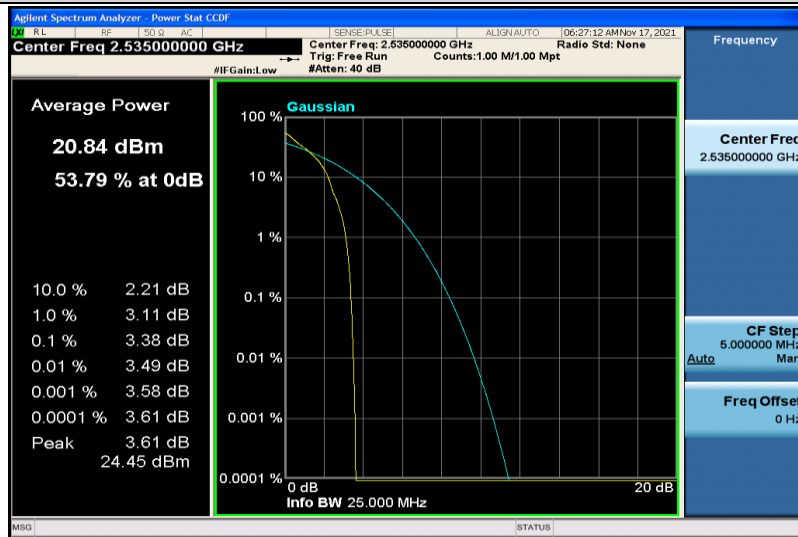

Band7-15MHz-16QAM-21375-1RB#0

Band7-15MHz-16QAM-21375-75RB#0

Band7-20MHz-QPSK-20850-1RB#0

Band7-20MHz-QPSK-20850-100RB#0

Band7-20MHz-QPSK-21100-1RB#0

Band7-20MHz-QPSK-21100-100RB#0

Band7-20MHz-QPSK-21350-1RB#0