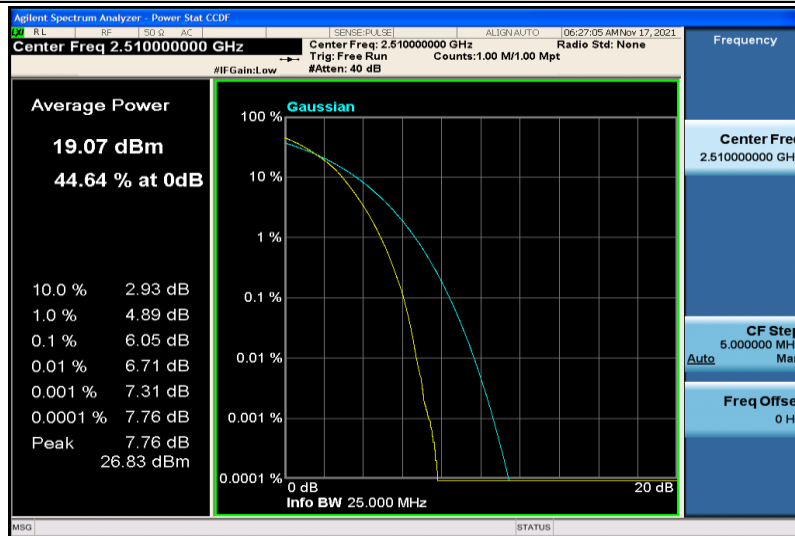

Band7-20MHz-16QAM-20850-1RB#0

Band7-20MHz-16QAM-20850-100RB#0