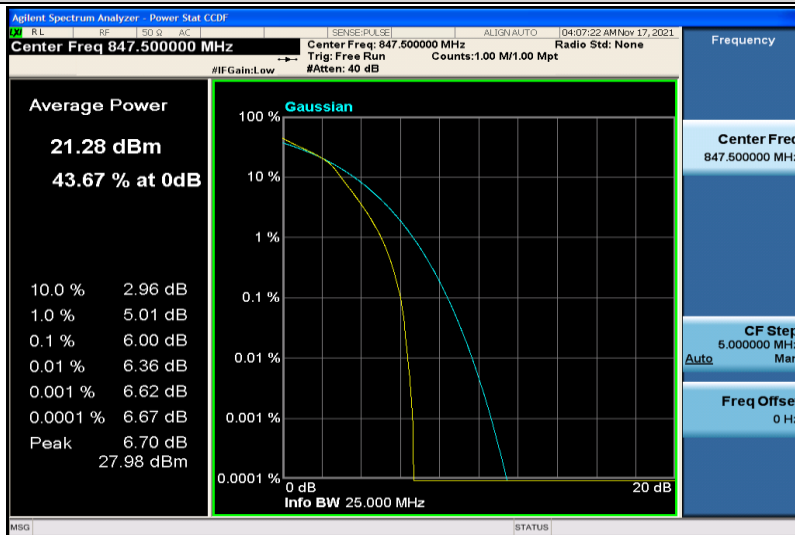

Band5-3MHz-16QAM-20635-1RB#0

Band5-3MHz-16QAM-20635-15RB#0