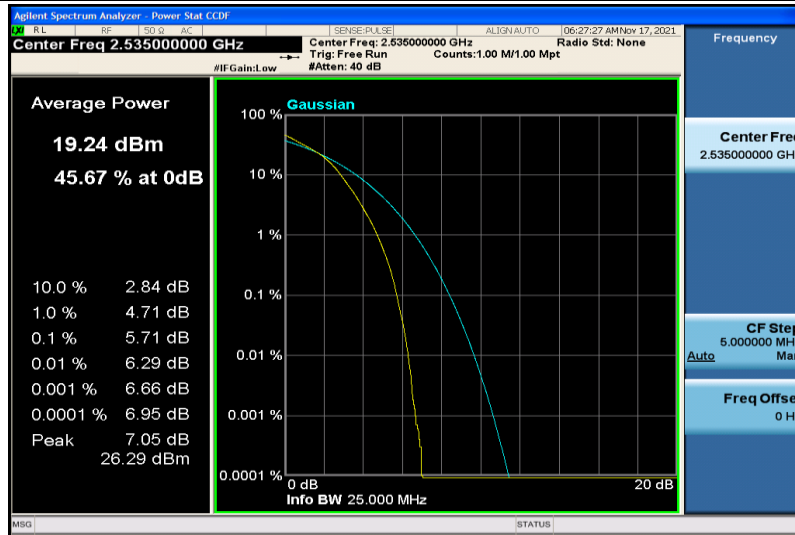

Band7-20MHz-QPSK-21350-100RB#0

Band7-20MHz-16QAM-20850-1RB#0

Band7-20MHz-16QAM-20850-100RB#0

Band7-20MHz-16QAM-21100-1RB#0

Band7-20MHz-16QAM-21100-100RB#0

Band7-20MHz-16QAM-21350-1RB#0

Band7-20MHz-16QAM-21350-100RB#0