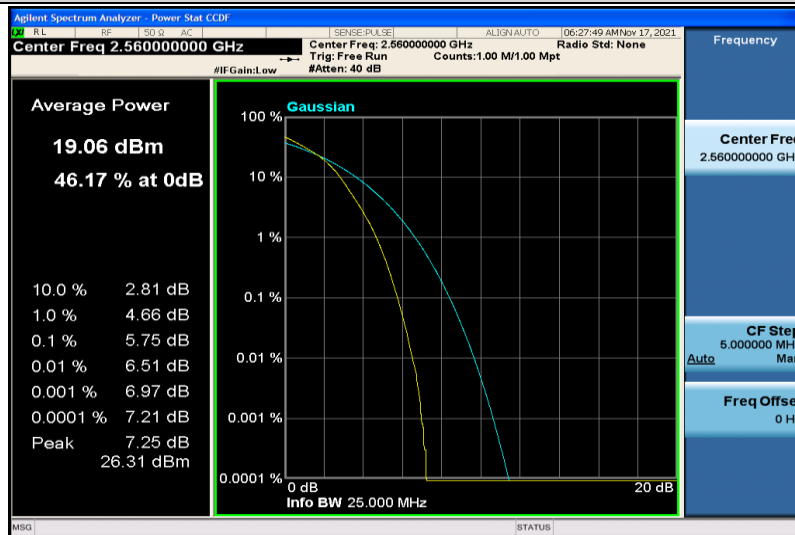

Band7-20MHz-QPSK-21350-100RB#0

Band7-20MHz-16QAM-20850-1RB#0

Band7-20MHz-16QAM-20850-100RB#0

Band7-20MHz-16QAM-21100-1RB#0

Band7-20MHz-16QAM-21100-100RB#0

Band7-20MHz-16QAM-21350-1RB#0

Band7-20MHz-16QAM-21350-100RB#0