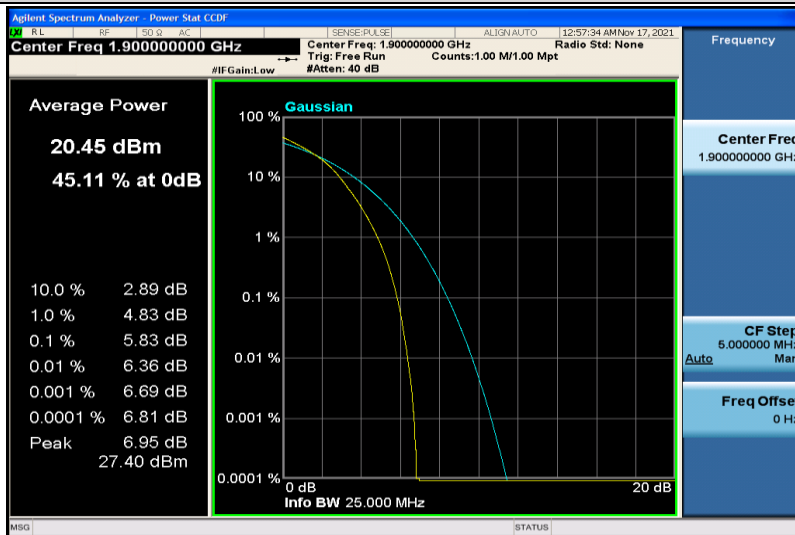

Band2-20MHz-16QAM-19100-1RB#0

Band2-20MHz-16QAM-19100-100RB#0