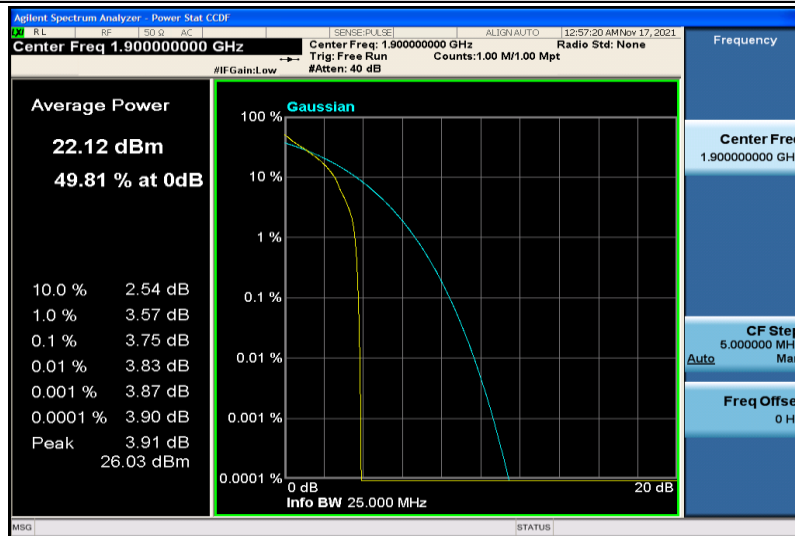

Band2-20MHz-QPSK-18900-100RB#0

Band2-20MHz-QPSK-19100-1RB#0