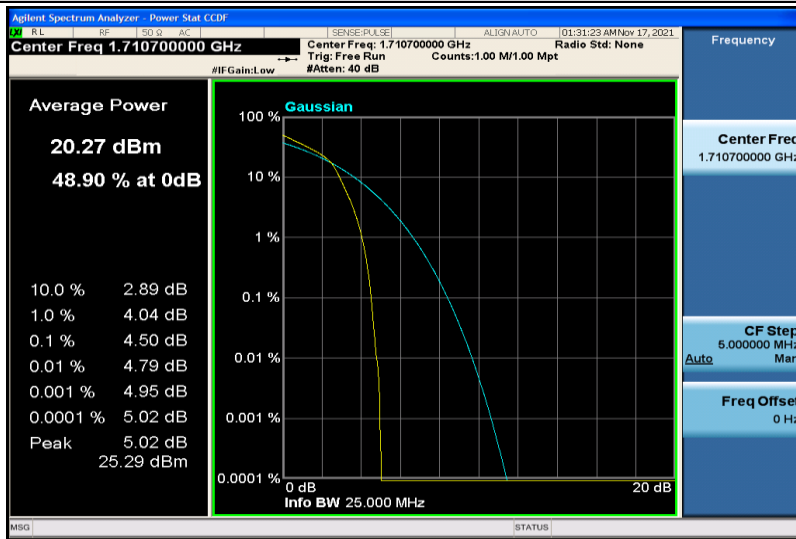

Band4-1.4MHz-16QAM-19957-1RB#0

Band4-1.4MHz-16QAM-19957-6RB#0