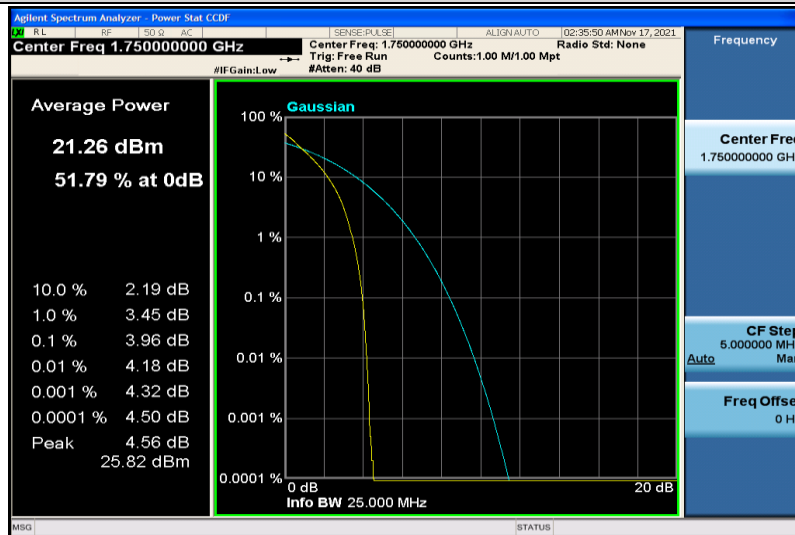

Band4-5MHz-16QAM-20375-25RB#0

Band4-10MHz-QPSK-20000-1RB#0

Band4-10MHz-QPSK-20000-50RB#0

Band4-10MHz-QPSK-20175-1RB#0

Band4-10MHz-QPSK-20175-50RB#0

Band4-10MHz-QPSK-20350-1RB#0

Band4-10MHz-QPSK-20350-50RB#0