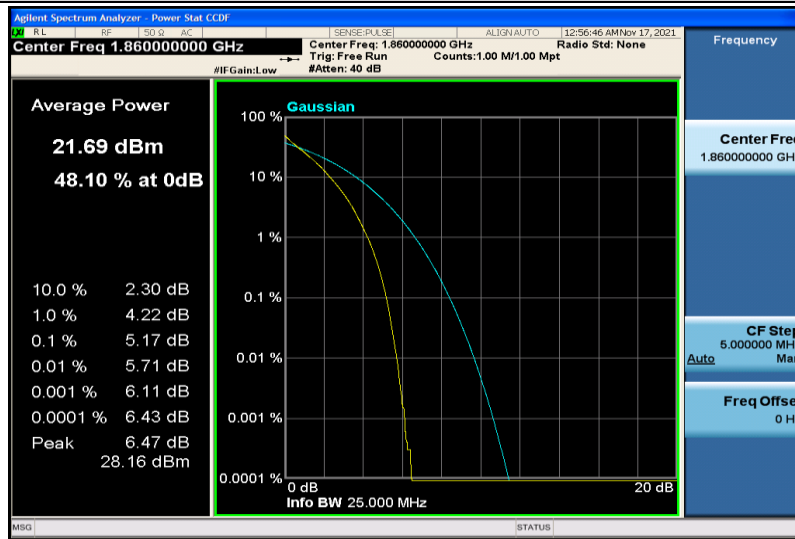

Band2-15MHz-16QAM-18675-75RB#0

Band2-15MHz-16QAM-18900-1RB#0

Band2-15MHz-16QAM-18900-75RB#0

Band2-15MHz-16QAM-19125-1RB#0

Band2-15MHz-16QAM-19125-75RB#0

Band2-20MHz-QPSK-18700-1RB#0

Band2-20MHz-QPSK-18700-100RB#0