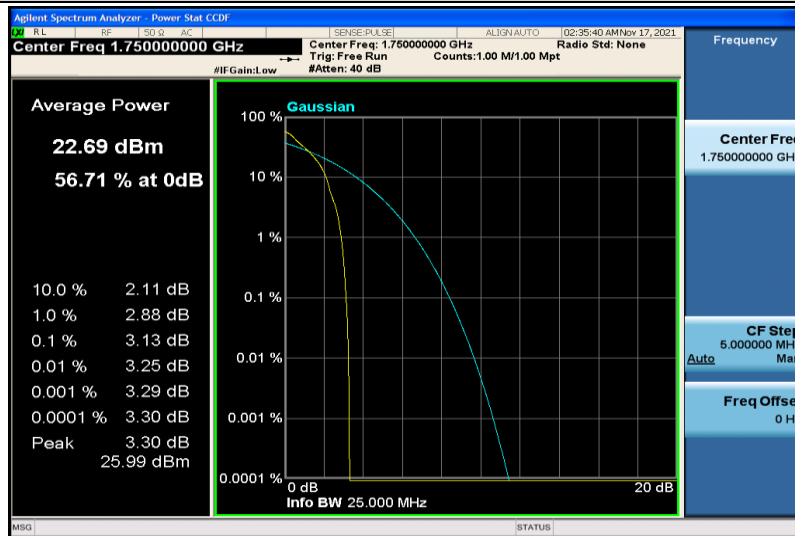

Band4-5MHz-16QAM-20375-25RB#0

Band4-10MHz-QPSK-20000-1RB#0

Band4-10MHz-QPSK-20000-50RB#0

Band4-10MHz-QPSK-20175-1RB#0

Band4-10MHz-QPSK-20175-50RB#0

Band4-10MHz-QPSK-20350-1RB#0

Band4-10MHz-QPSK-20350-50RB#0