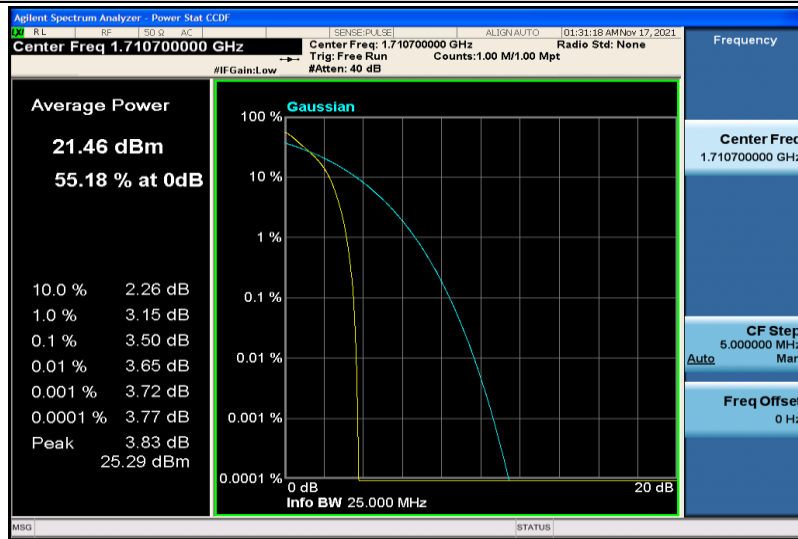

Band2-20MHz-16QAM-18900-100RB#0

Band2-20MHz-16QAM-19100-1RB#0

Band2-20MHz-16QAM-19100-100RB#0

Band4-1.4MHz-QPSK-19957-1RB#0

Band4-1.4MHz-QPSK-19957-6RB#0

Band4-1.4MHz-QPSK-20175-1RB#0

Band4-1.4MHz-QPSK-20175-6RB#0