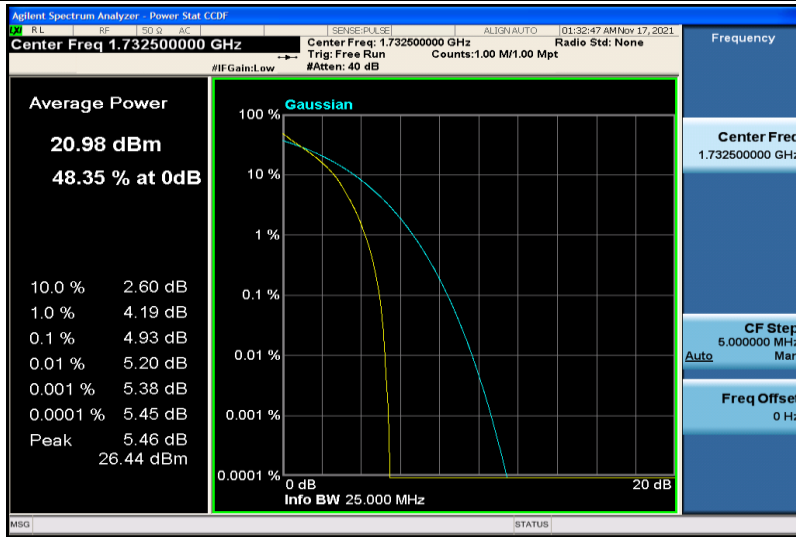

Band2-20MHz-16QAM-18900-100RB#0

Band2-20MHz-16QAM-19100-1RB#0

Band2-20MHz-16QAM-19100-100RB#0

Band4-1.4MHz-QPSK-19957-1RB#0

Band4-1.4MHz-QPSK-19957-6RB#0

Band4-1.4MHz-QPSK-20175-1RB#0

Band4-1.4MHz-QPSK-20175-6RB#0