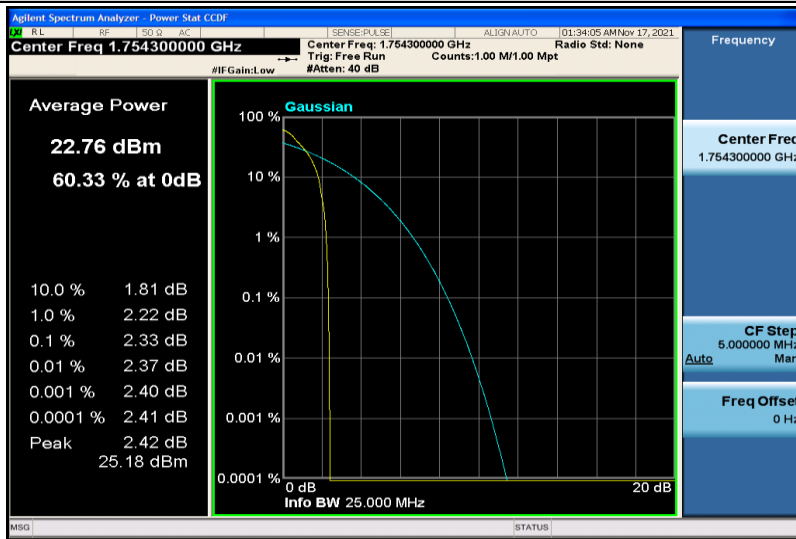

Band2-20MHz-16QAM-18900-100RB#0

Band2-20MHz-16QAM-19100-1RB#0

Band2-20MHz-16QAM-19100-100RB#0

Band4-1.4MHz-QPSK-19957-1RB#0

Band4-1.4MHz-QPSK-19957-6RB#0

Band4-1.4MHz-QPSK-20175-1RB#0

Band4-1.4MHz-QPSK-20175-6RB#0