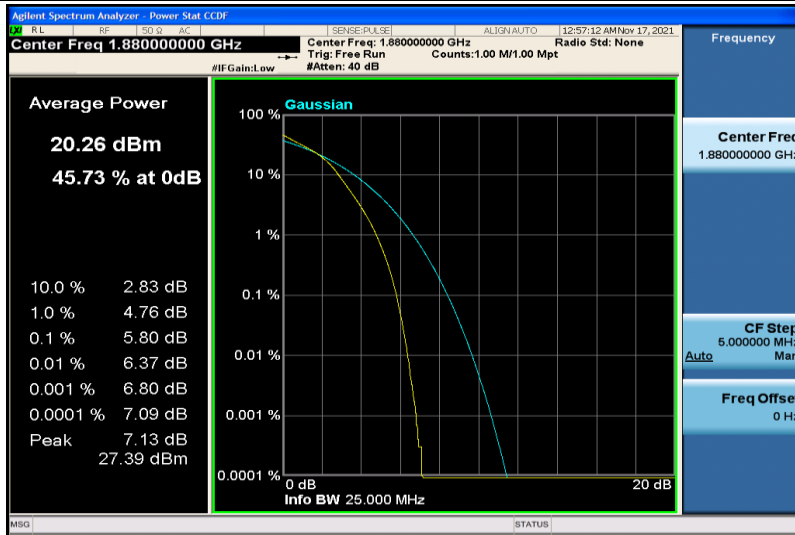

Band2-20MHz-QPSK-18900-1RB#0

Band2-20MHz-QPSK-18900-100RB#0

Band2-20MHz-QPSK-19100-1RB#0

Band2-20MHz-QPSK-19100-100RB#0

Band2-20MHz-16QAM-18700-1RB#0

Band2-20MHz-16QAM-18700-100RB#0

Band2-20MHz-16QAM-18900-1RB#0