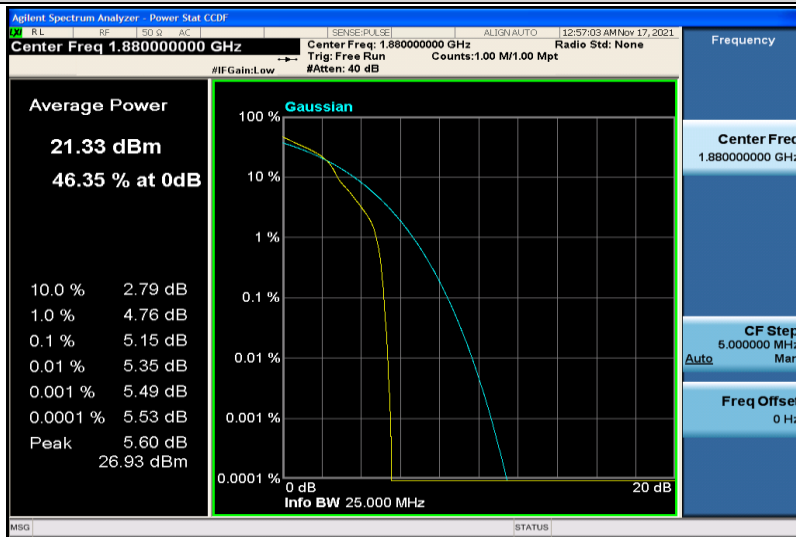

Band2-20MHz-QPSK-18900-1RB#0

Band2-20MHz-QPSK-18900-100RB#0

Band2-20MHz-QPSK-19100-1RB#0

Band2-20MHz-QPSK-19100-100RB#0

Band2-20MHz-16QAM-18700-1RB#0

Band2-20MHz-16QAM-18700-100RB#0

Band2-20MHz-16QAM-18900-1RB#0