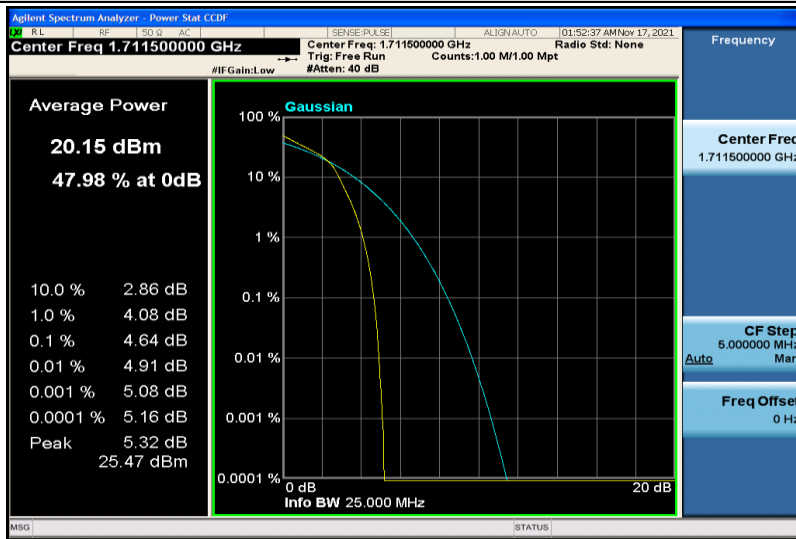

Band4-1.4MHz-16QAM-20393-6RB#0

Band4-3MHz-QPSK-19965-1RB#0

Band4-3MHz-QPSK-19965-15RB#0

Band4-3MHz-QPSK-20175-1RB#0

Band4-3MHz-QPSK-20175-15RB#0

Band4-3MHz-QPSK-20385-1RB#0

Band4-3MHz-QPSK-20385-15RB#0

Band4-3MHz-16QAM-19965-1RB#0