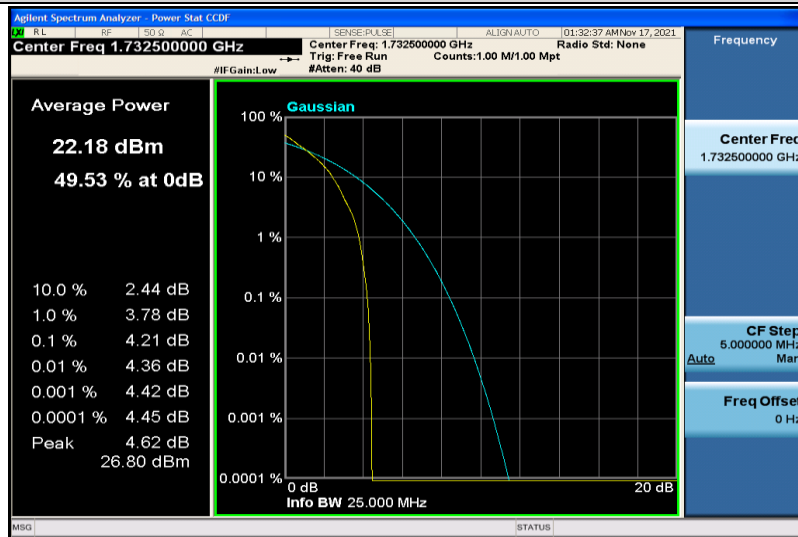

Band2-20MHz-16QAM-18900-100RB#0

Band2-20MHz-16QAM-19100-1RB#0

Band2-20MHz-16QAM-19100-100RB#0

Band4-1.4MHz-QPSK-19957-1RB#0

Band4-1.4MHz-QPSK-19957-6RB#0

Band4-1.4MHz-QPSK-20175-1RB#0

Band4-1.4MHz-QPSK-20175-6RB#0