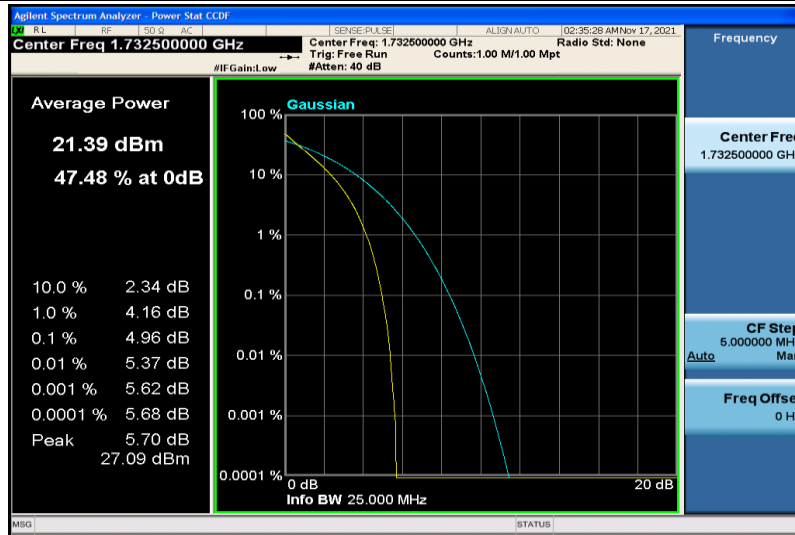

Band4-5MHz-16QAM-20375-25RB#0

Band4-10MHz-QPSK-20000-1RB#0

Band4-10MHz-QPSK-20000-50RB#0

Band4-10MHz-QPSK-20175-1RB#0

Band4-10MHz-QPSK-20175-50RB#0

Band4-10MHz-QPSK-20350-1RB#0

Band4-10MHz-QPSK-20350-50RB#0