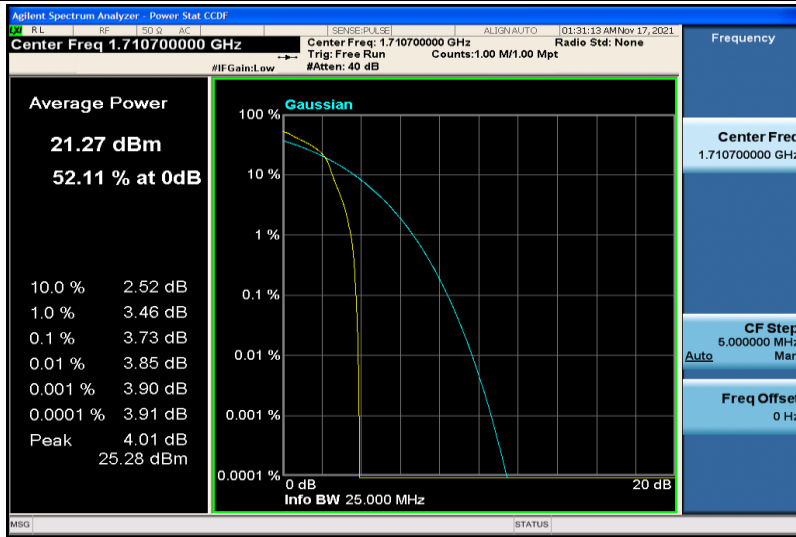

Band4-1.4MHz-QPSK-20393-6RB#0

Band4-1.4MHz-16QAM-19957-1RB#0