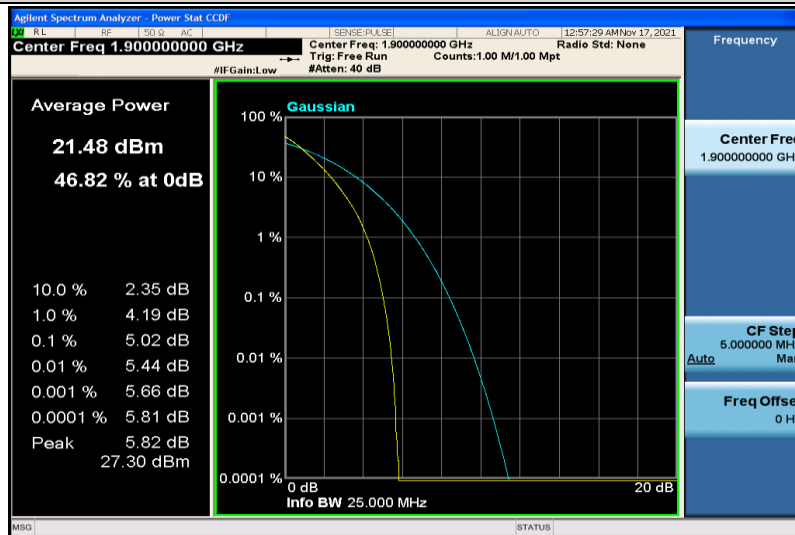

Band2-20MHz-QPSK-19100-1RB#0

Band2-20MHz-QPSK-19100-100RB#0