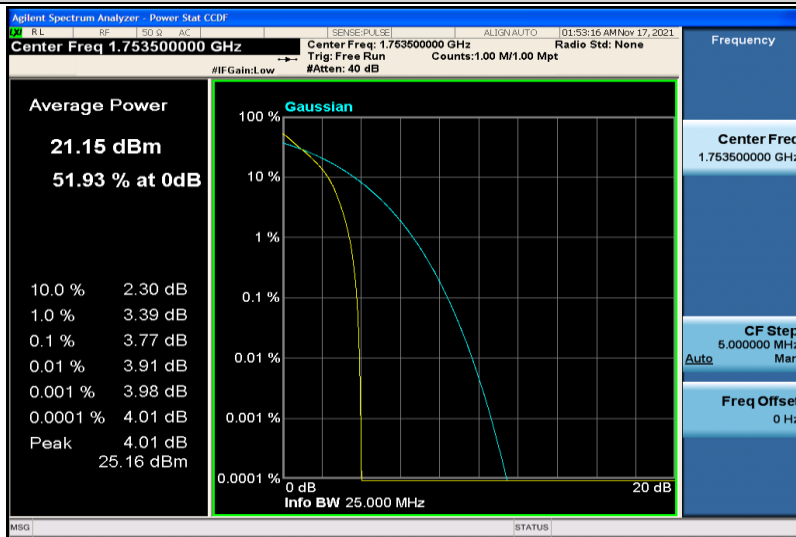

Band4-1.4MHz-16QAM-20393-6RB#0

Band4-3MHz-QPSK-19965-1RB#0

Band4-3MHz-QPSK-19965-15RB#0

Band4-3MHz-QPSK-20175-1RB#0

Band4-3MHz-QPSK-20175-15RB#0

Band4-3MHz-QPSK-20385-1RB#0

Band4-3MHz-QPSK-20385-15RB#0

Band4-3MHz-16QAM-19965-1RB#0