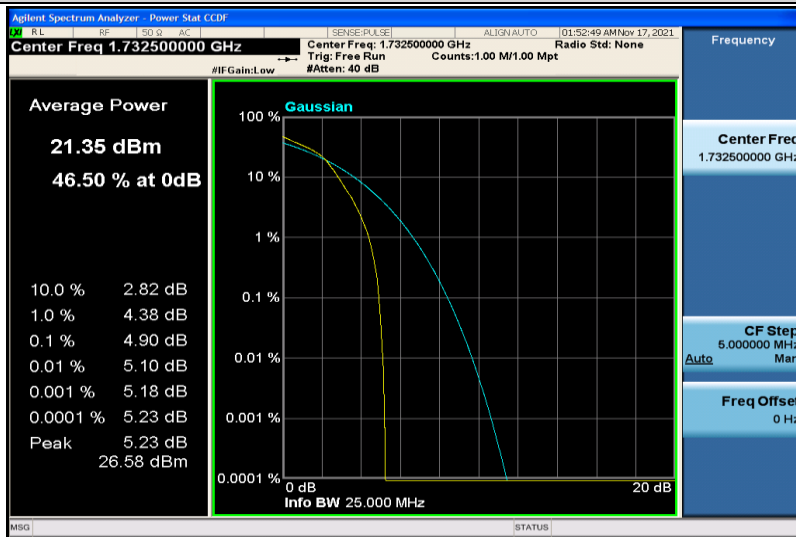

Band4-3MHz-16QAM-19965-15RB#0

Band4-3MHz-16QAM-20175-1RB#0