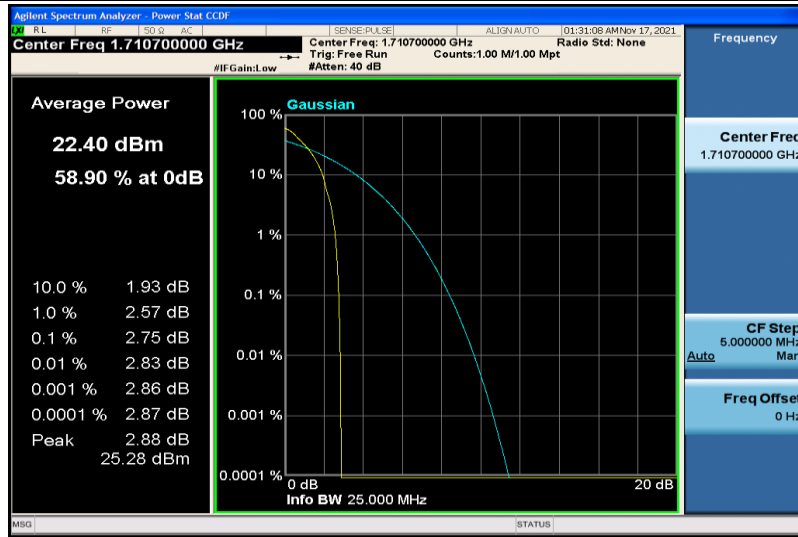

Band2-20MHz-16QAM-18900-100RB#0

Band2-20MHz-16QAM-19100-1RB#0

Band2-20MHz-16QAM-19100-100RB#0

Band4-1.4MHz-QPSK-19957-1RB#0

Band4-1.4MHz-QPSK-19957-6RB#0

Band4-1.4MHz-QPSK-20175-1RB#0

Band4-1.4MHz-QPSK-20175-6RB#0