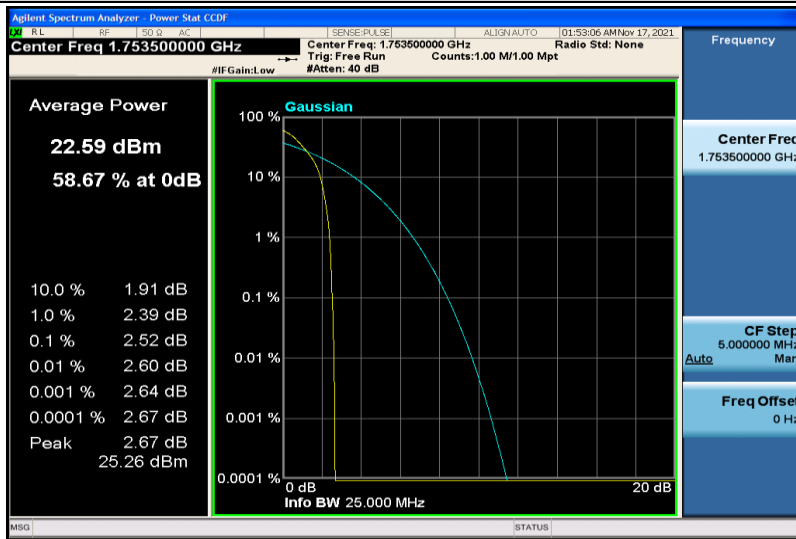

Band4-1.4MHz-16QAM-20393-6RB#0

Band4-3MHz-QPSK-19965-1RB#0

Band4-3MHz-QPSK-19965-15RB#0

Band4-3MHz-QPSK-20175-1RB#0

Band4-3MHz-QPSK-20175-15RB#0

Band4-3MHz-QPSK-20385-1RB#0

Band4-3MHz-QPSK-20385-15RB#0

Band4-3MHz-16QAM-19965-1RB#0