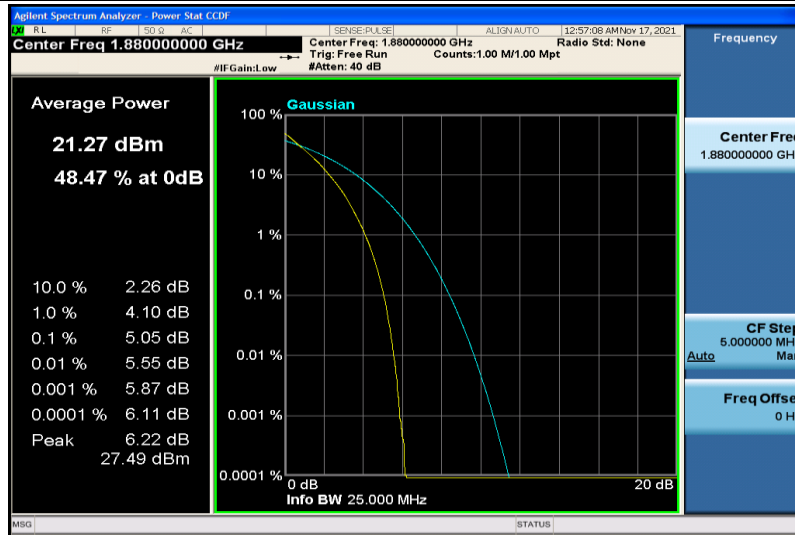

Band2-20MHz-QPSK-18900-1RB#0

Band2-20MHz-QPSK-18900-100RB#0