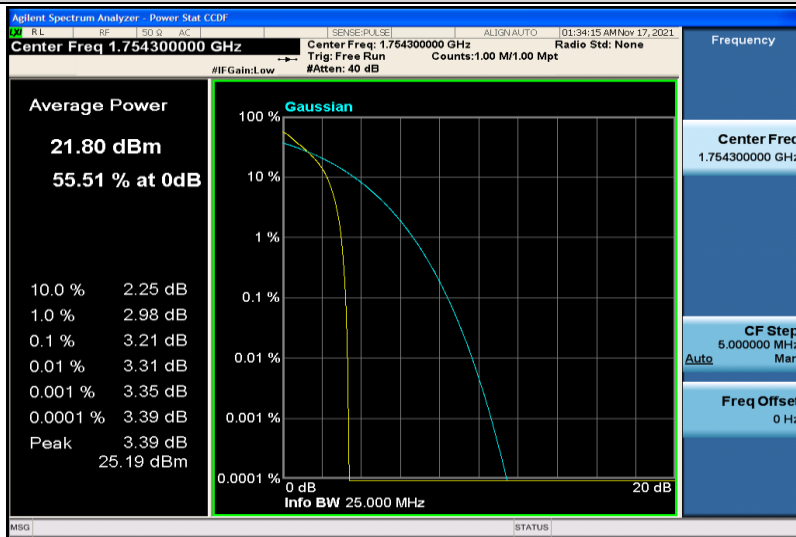

Band4-1.4MHz-QPSK-20393-1RB#0

Band4-1.4MHz-QPSK-20393-6RB#0