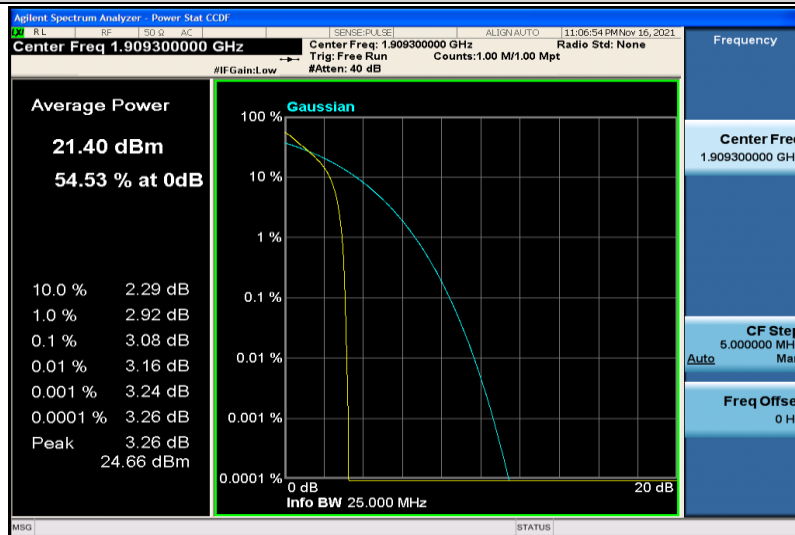

Band2-1.4MHz-QPSK-18607-6RB#0

Band2-1.4MHz-QPSK-18900-1RB#0

Band2-1.4MHz-QPSK-18900-6RB#0

Band2-1.4MHz-QPSK-19193-1RB#0

Band2-1.4MHz-QPSK-19193-6RB#0

Band2-1.4MHz-16QAM-18607-1RB#0

Band2-1.4MHz-16QAM-18607-6RB#0