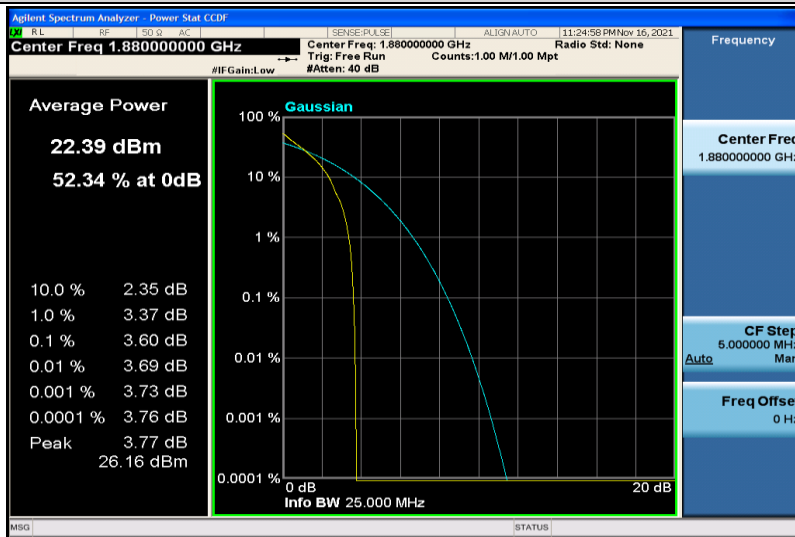

Band2-1.4MHz-16QAM-18900-1RB#0

Band2-1.4MHz-16QAM-18900-6RB#0

Band2-1.4MHz-16QAM-19193-1RB#0

Band2-1.4MHz-16QAM-19193-6RB#0

Band2-3MHz-QPSK-18615-1RB#0

Band2-3MHz-QPSK-18615-15RB#0

Band2-3MHz-QPSK-18900-1RB#0