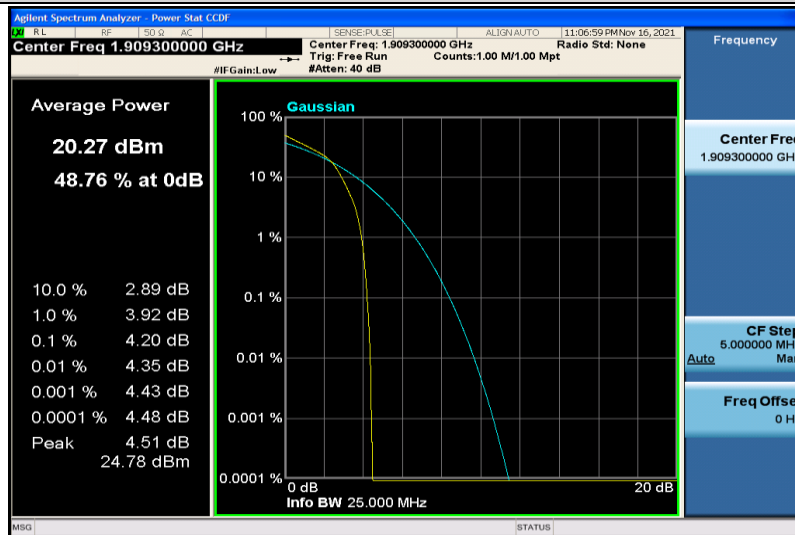

Band2-1.4MHz-16QAM-19193-6RB#0