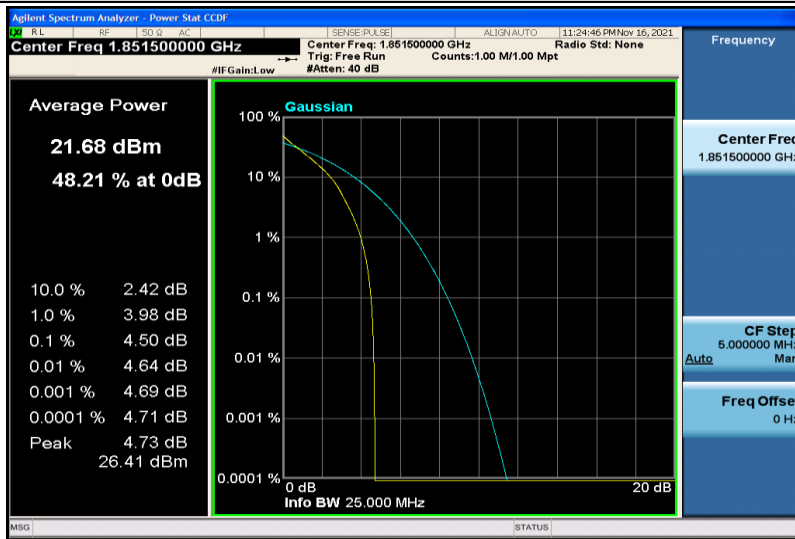

Band2-1.4MHz-16QAM-18900-1RB#0

Band2-1.4MHz-16QAM-18900-6RB#0

Band2-1.4MHz-16QAM-19193-1RB#0

Band2-1.4MHz-16QAM-19193-6RB#0

Band2-3MHz-QPSK-18615-1RB#0

Band2-3MHz-QPSK-18615-15RB#0

Band2-3MHz-QPSK-18900-1RB#0