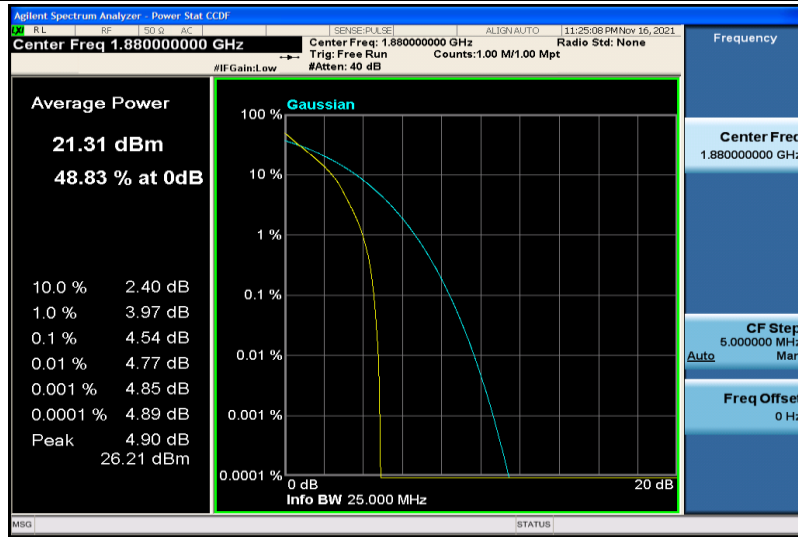

Band2-1.4MHz-16QAM-18900-1RB#0

Band2-1.4MHz-16QAM-18900-6RB#0

Band2-1.4MHz-16QAM-19193-1RB#0

Band2-1.4MHz-16QAM-19193-6RB#0

Band2-3MHz-QPSK-18615-1RB#0

Band2-3MHz-QPSK-18615-15RB#0

Band2-3MHz-QPSK-18900-1RB#0