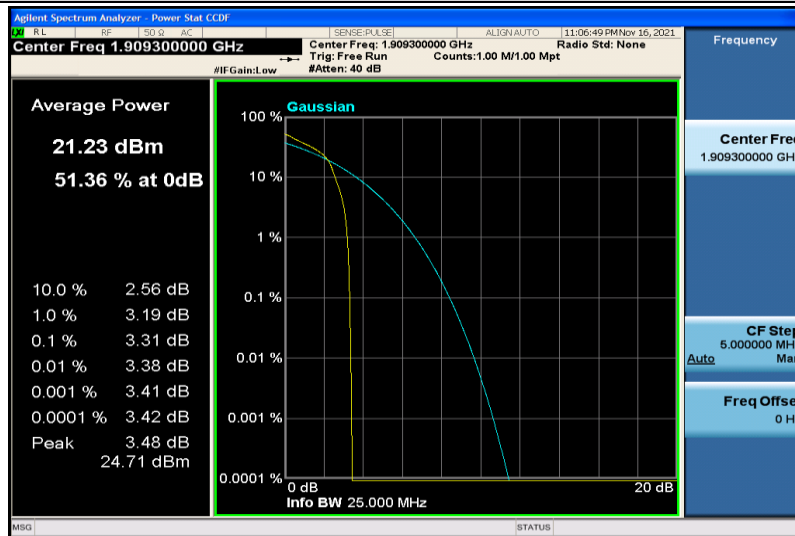

Band2-1.4MHz-16QAM-19193-1RB#0