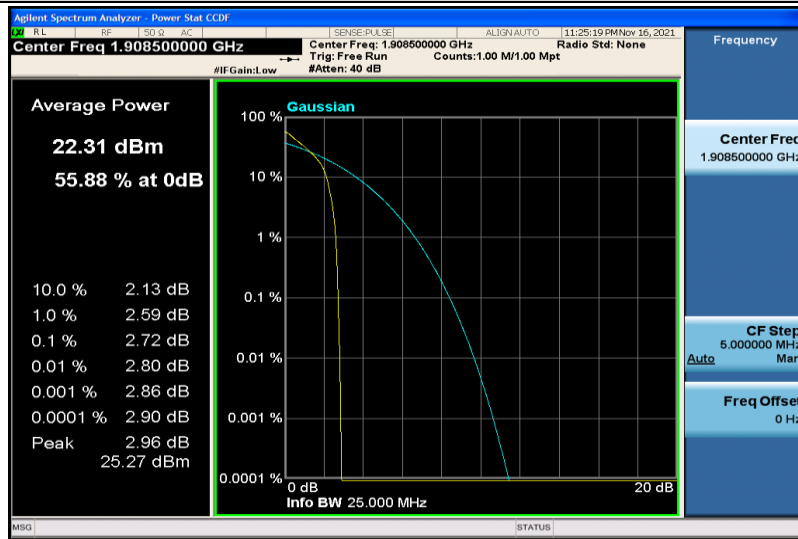

Band2-3MHz-QPSK-19185-1RB#0