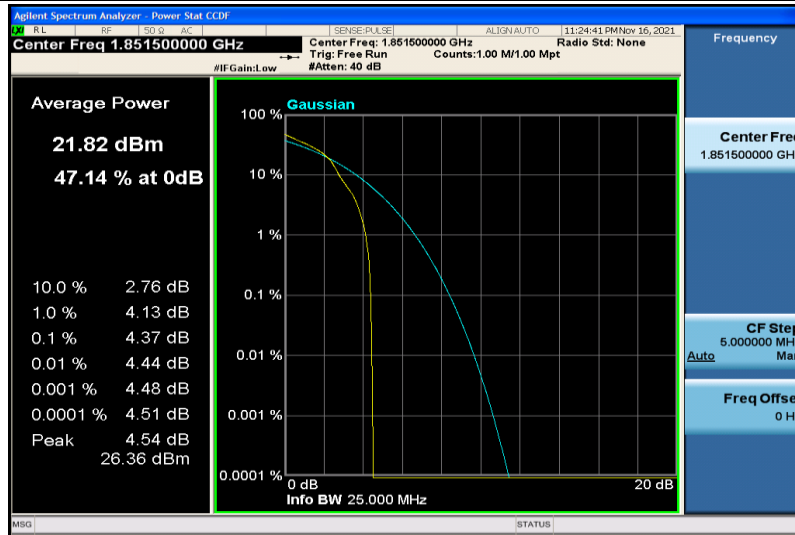

Band2-3MHz-16QAM-18615-1RB#0