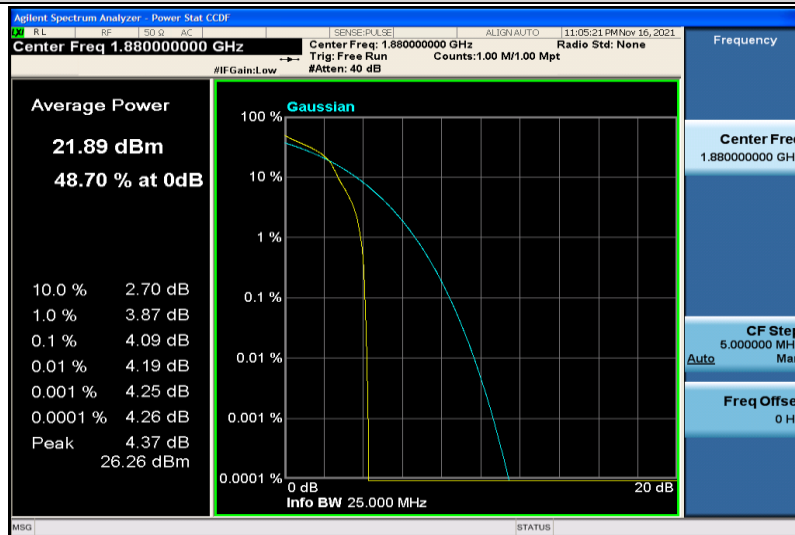

Band2-1.4MHz-QPSK-18607-6RB#0

Band2-1.4MHz-QPSK-18900-1RB#0

Band2-1.4MHz-QPSK-18900-6RB#0

Band2-1.4MHz-QPSK-19193-1RB#0

Band2-1.4MHz-QPSK-19193-6RB#0

Band2-1.4MHz-16QAM-18607-1RB#0

Band2-1.4MHz-16QAM-18607-6RB#0