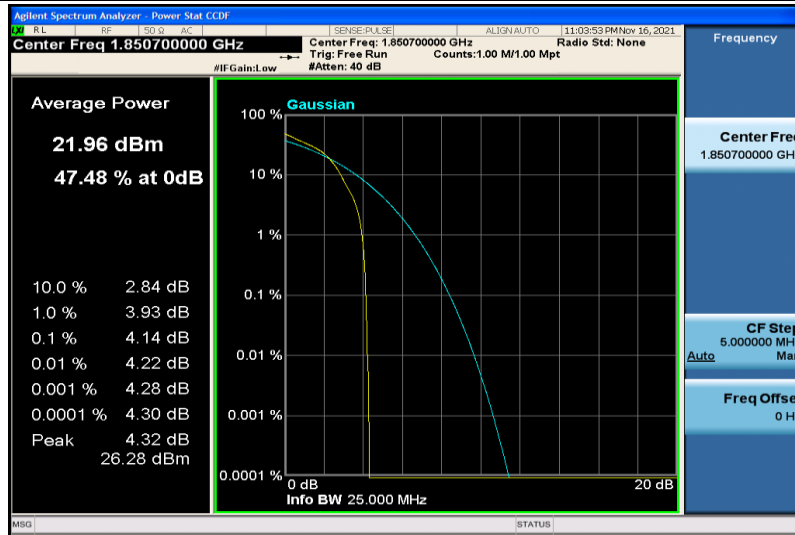

Band2-1.4MHz-QPSK-18607-6RB#0

Band2-1.4MHz-QPSK-18900-1RB#0

Band2-1.4MHz-QPSK-18900-6RB#0

Band2-1.4MHz-QPSK-19193-1RB#0

Band2-1.4MHz-QPSK-19193-6RB#0

Band2-1.4MHz-16QAM-18607-1RB#0

Band2-1.4MHz-16QAM-18607-6RB#0