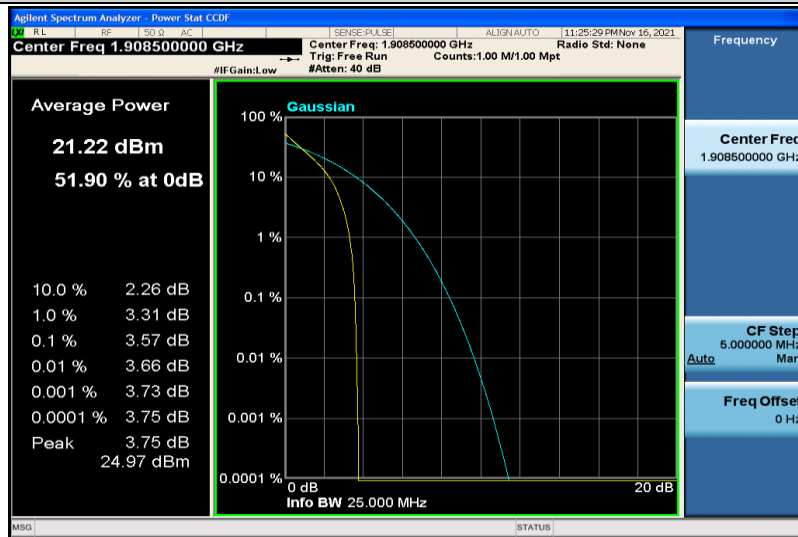

Band2-3MHz-QPSK-19185-15RB#0