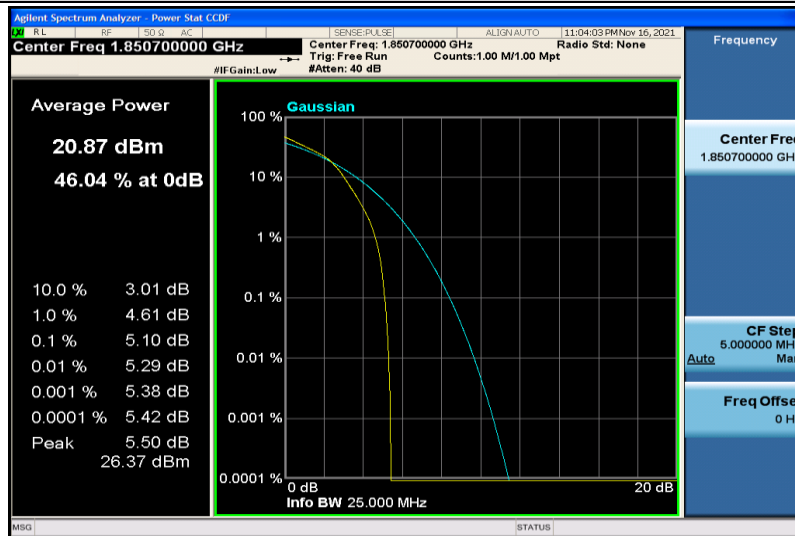

Band2-1.4MHz-QPSK-18607-6RB#0

Band2-1.4MHz-QPSK-18900-1RB#0

Band2-1.4MHz-QPSK-18900-6RB#0

Band2-1.4MHz-QPSK-19193-1RB#0

Band2-1.4MHz-QPSK-19193-6RB#0

Band2-1.4MHz-16QAM-18607-1RB#0

Band2-1.4MHz-16QAM-18607-6RB#0