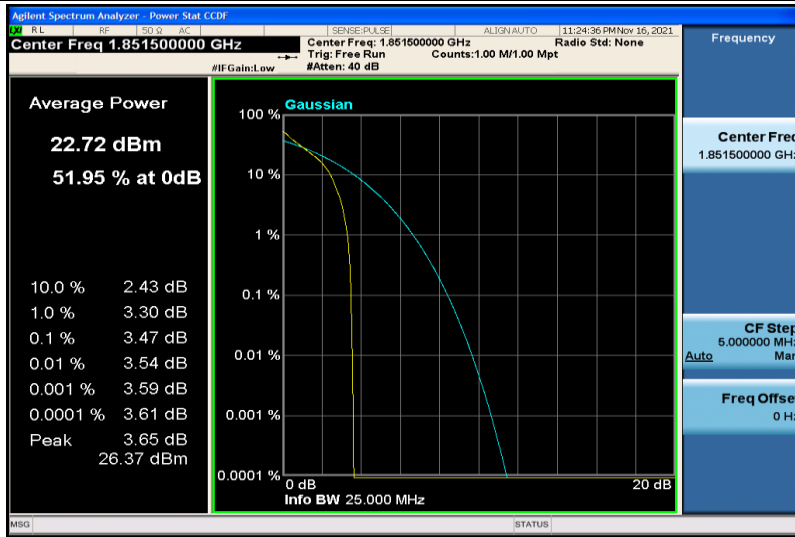

Band2-1.4MHz-16QAM-18900-1RB#0

Band2-1.4MHz-16QAM-18900-6RB#0

Band2-1.4MHz-16QAM-19193-1RB#0

Band2-1.4MHz-16QAM-19193-6RB#0

Band2-3MHz-QPSK-18615-1RB#0

Band2-3MHz-QPSK-18615-15RB#0

Band2-3MHz-QPSK-18900-1RB#0