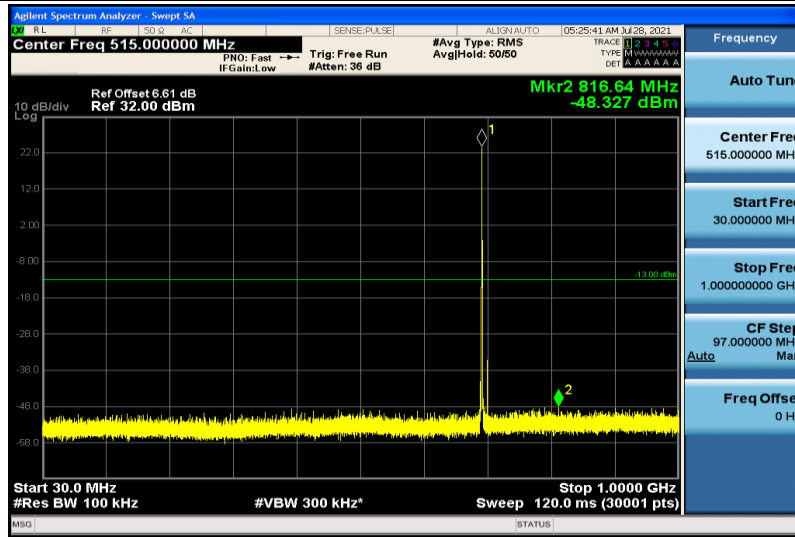

Band12-1.4MHz-QPSK-23173-1RB#0-1000~26000MHz

Band12-1.4MHz-16QAM-23017-1RB#0-30~1000MHz