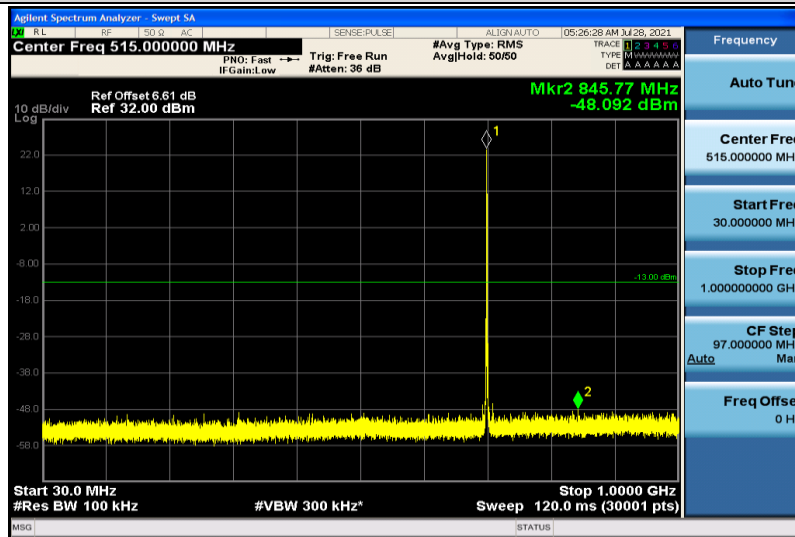

Band7-20MHz-16QAM-21350-1RB#0-30~1000MHz

Band7-20MHz-16QAM-21350-1RB#0-1000~26000MHz

Band12-1.4MHz-QPSK-23017-1RB#0-30~1000MHz

Band12-1.4MHz-QPSK-23017-1RB#0-1000~26000MHz

Band12-1.4MHz-QPSK-23095-1RB#0-30~1000MHz