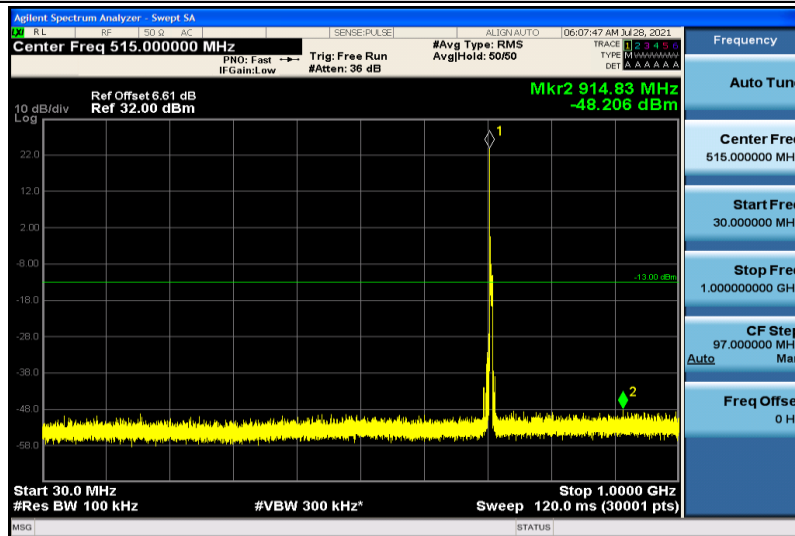

Band12-5MHz-16QAM-23095-1RB#0-1000~26000MHz

Band12-5MHz-16QAM-23155-1RB#0-30~1000MHz