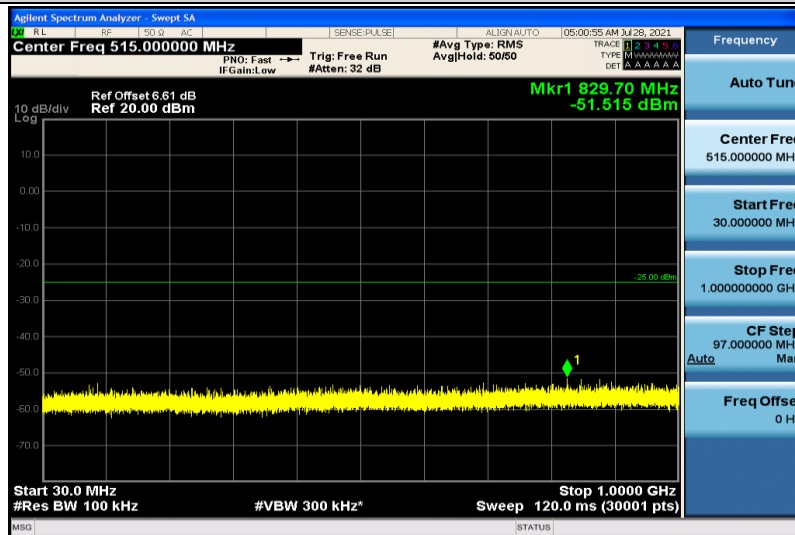

Band7-20MHz-16QAM-20850-1RB#0-1000~26000MHz

Band7-20MHz-16QAM-21100-1RB#0-30~1000MHz