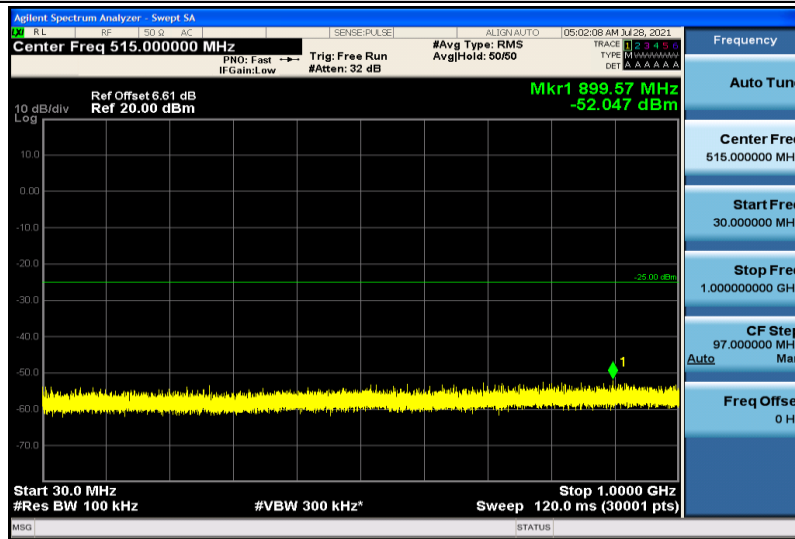

Band7-20MHz-QPSK-21350-1RB#0-1000~26000MHz

Band7-20MHz-16QAM-20850-1RB#0-30~1000MHz

Band7-20MHz-16QAM-20850-1RB#0-1000~26000MHz

Band7-20MHz-16QAM-21100-1RB#0-30~1000MHz

Band7-20MHz-16QAM-21100-1RB#0-1000~26000MHz