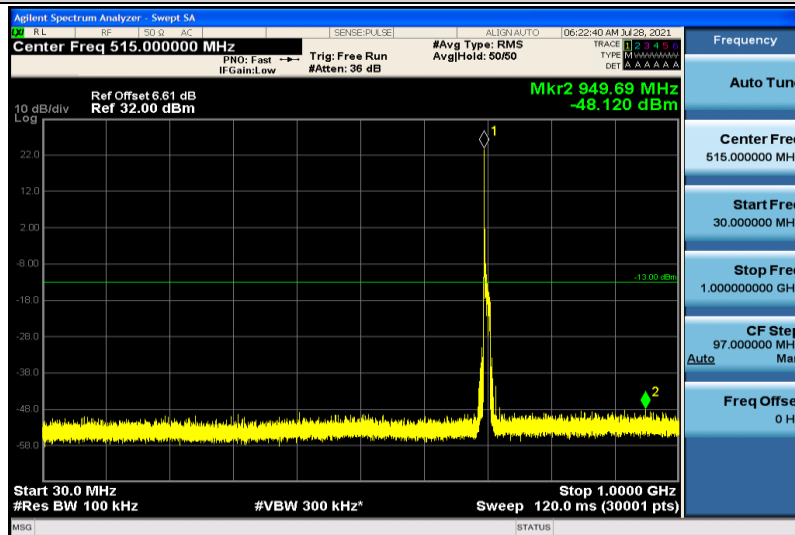

Band12-5MHz-16QAM-23095-1RB#0-1000~26000MHz

Band12-5MHz-16QAM-23155-1RB#0-30~1000MHz

Band12-5MHz-16QAM-23155-1RB#0-1000~26000MHz

Band12-10MHz-QPSK-23060-1RB#0-30~1000MHz

Band12-10MHz-QPSK-23060-1RB#0-1000~26000MHz