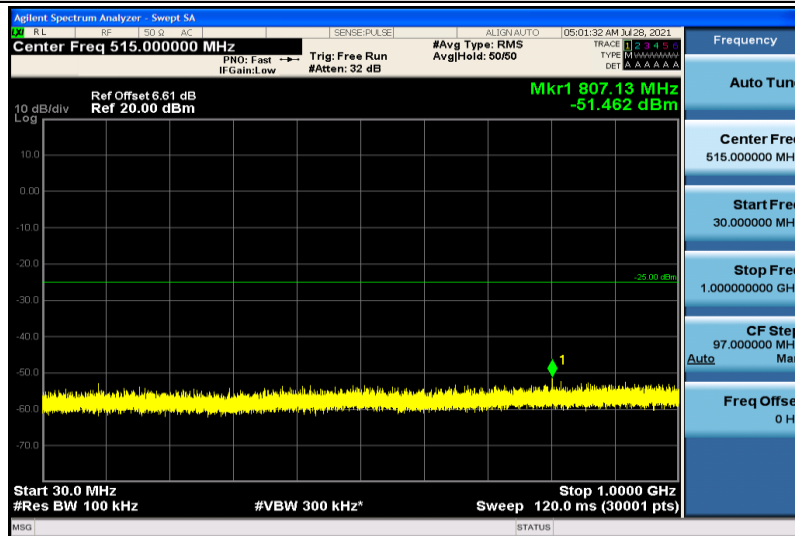

Band7-20MHz-QPSK-20850-1RB#0-30~1000MHz

Band7-20MHz-QPSK-20850-1RB#0-1000~26000MHz

Band7-20MHz-QPSK-21100-1RB#0-30~1000MHz

Band7-20MHz-QPSK-21100-1RB#0-1000~26000MHz

Band7-20MHz-QPSK-21350-1RB#0-30~1000MHz