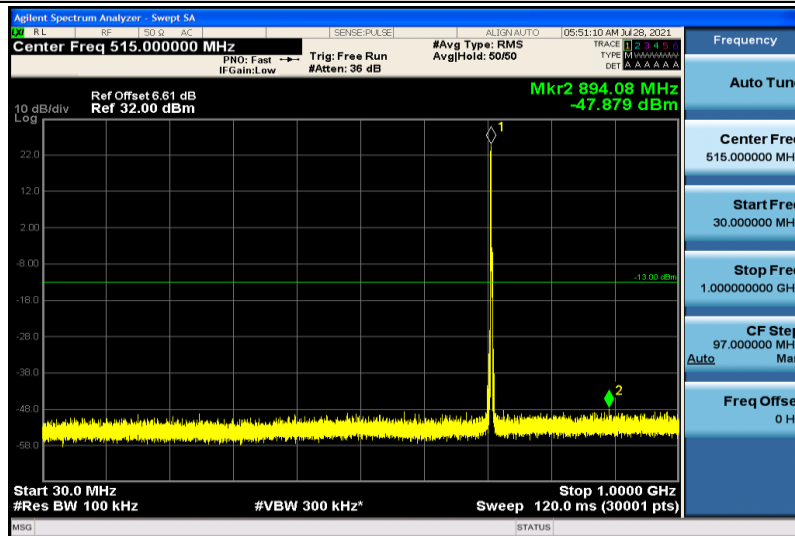

Band12-3MHz-16QAM-23025-1RB#0-30~1000MHz

Band12-3MHz-16QAM-23025-1RB#0-1000~26000MHz

Band12-3MHz-16QAM-23095-1RB#0-30~1000MHz

Band12-3MHz-16QAM-23095-1RB#0-1000~26000MHz

Band12-3MHz-16QAM-23165-1RB#0-30~1000MHz