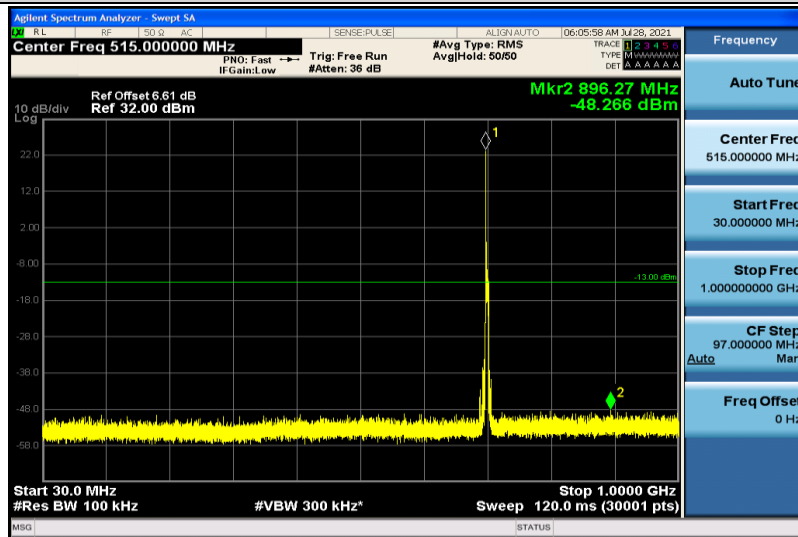

Band12-5MHz-QPSK-23035-1RB#0-1000~26000MHz

Band12-5MHz-QPSK-23095-1RB#0-30~1000MHz