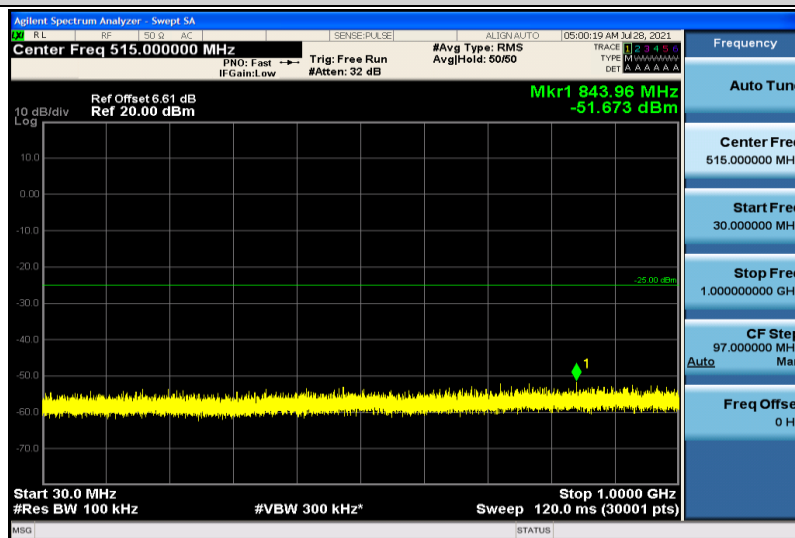

Band7-20MHz-QPSK-20850-1RB#0-30~1000MHz

Band7-20MHz-QPSK-20850-1RB#0-1000~26000MHz

Band7-20MHz-QPSK-21100-1RB#0-30~1000MHz

Band7-20MHz-QPSK-21100-1RB#0-1000~26000MHz

Band7-20MHz-QPSK-21350-1RB#0-30~1000MHz