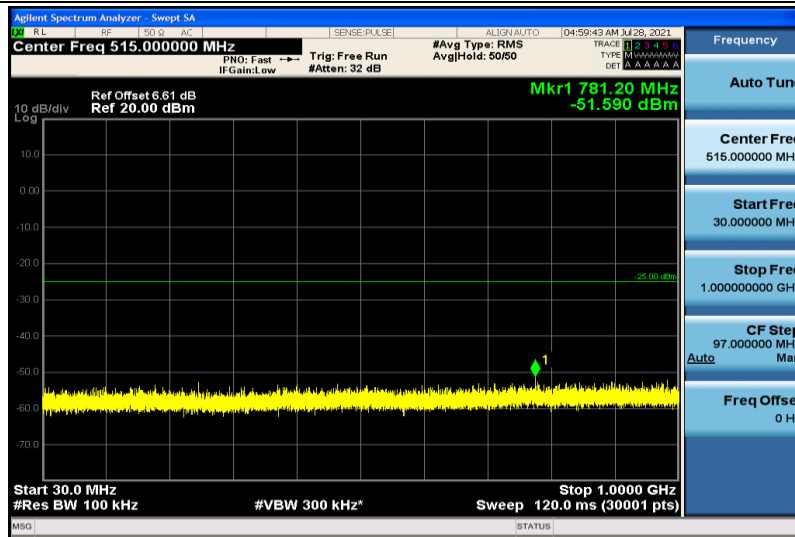

Band7-20MHz-QPSK-21350-1RB#0-1000~26000MHz

Band7-20MHz-16QAM-20850-1RB#0-30~1000MHz