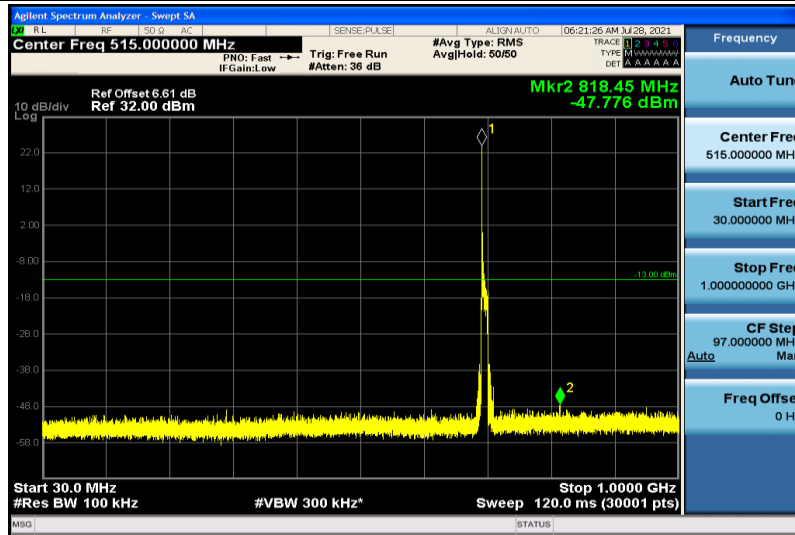

Band12-5MHz-16QAM-23095-1RB#0-1000~26000MHz

Band12-5MHz-16QAM-23155-1RB#0-30~1000MHz

Band12-5MHz-16QAM-23155-1RB#0-1000~26000MHz

Band12-10MHz-QPSK-23060-1RB#0-30~1000MHz

Band12-10MHz-QPSK-23060-1RB#0-1000~26000MHz