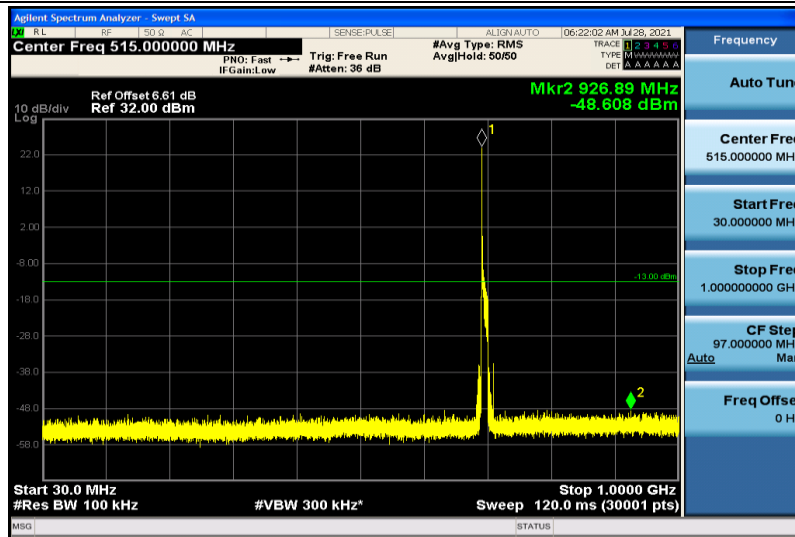

Band12-10MHz-QPSK-23095-1RB#0-30~1000MHz

Band12-10MHz-QPSK-23095-1RB#0-1000~26000MHz

Band12-10MHz-QPSK-23130-1RB#0-30~1000MHz

Band12-10MHz-QPSK-23130-1RB#0-1000~26000MHz

Band12-10MHz-16QAM-23060-1RB#0-30~1000MHz