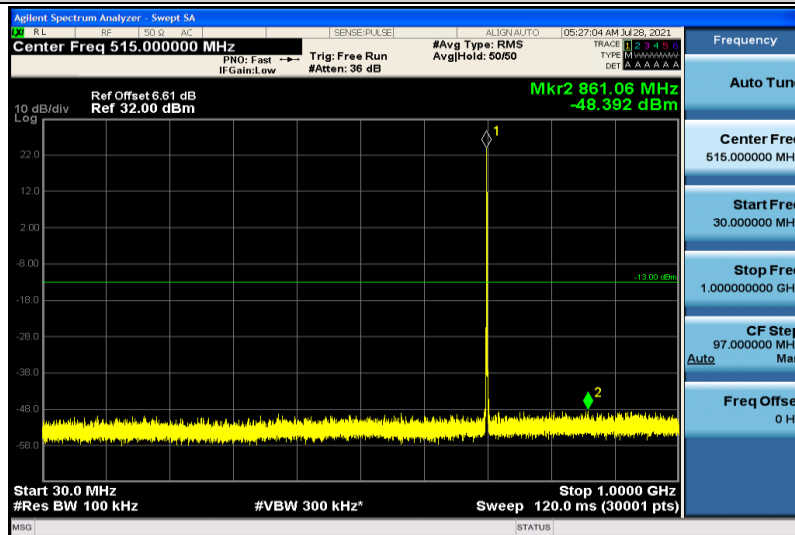

Band12-1.4MHz-QPSK-23095-1RB#0-1000~26000MHz

Band12-1.4MHz-QPSK-23173-1RB#0-30~1000MHz

Band12-1.4MHz-QPSK-23173-1RB#0-1000~26000MHz

Band12-1.4MHz-16QAM-23017-1RB#0-30~1000MHz

Band12-1.4MHz-16QAM-23017-1RB#0-1000~26000MHz