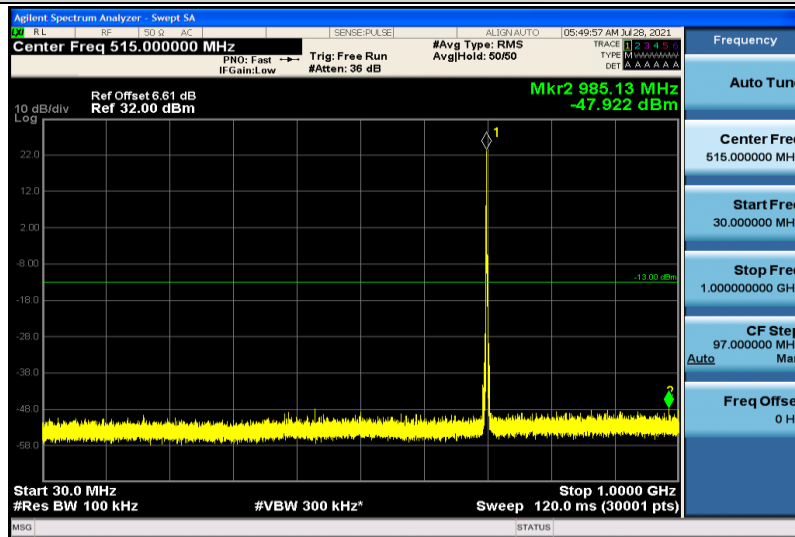

Band12-3MHz-16QAM-23025-1RB#0-1000~26000MHz

Band12-3MHz-16QAM-23095-1RB#0-30~1000MHz