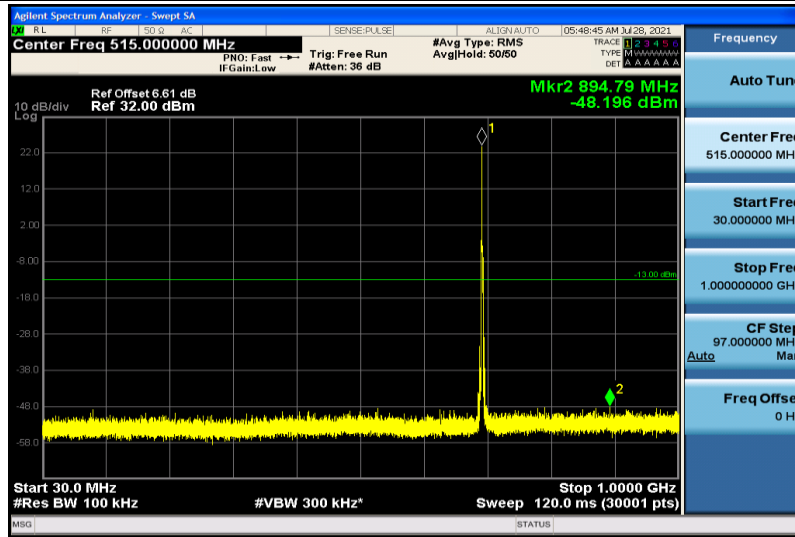

Band12-3MHz-QPSK-23025-1RB#0-1000~26000MHz

Band12-3MHz-QPSK-23095-1RB#0-30~1000MHz

Band12-3MHz-QPSK-23095-1RB#0-1000~26000MHz

Band12-3MHz-QPSK-23165-1RB#0-30~1000MHz

Band12-3MHz-QPSK-23165-1RB#0-1000~26000MHz