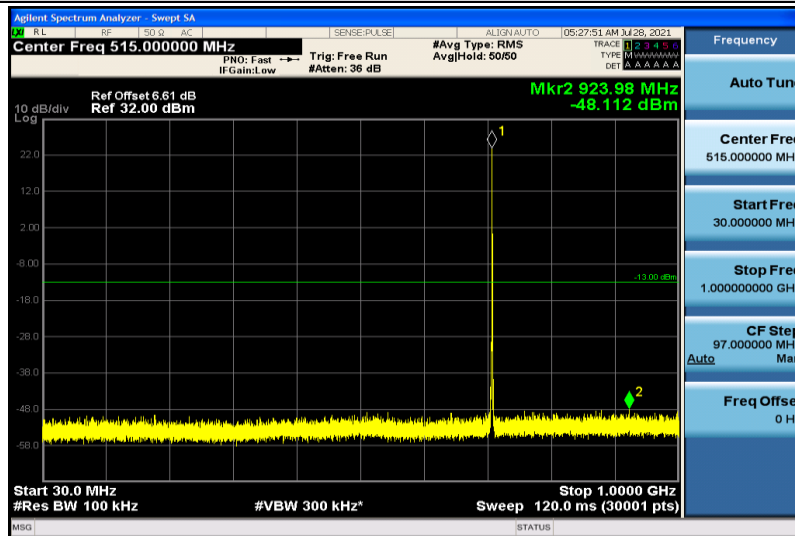

Band12-1.4MHz-QPSK-23095-1RB#0-1000~26000MHz

Band12-1.4MHz-QPSK-23173-1RB#0-30~1000MHz