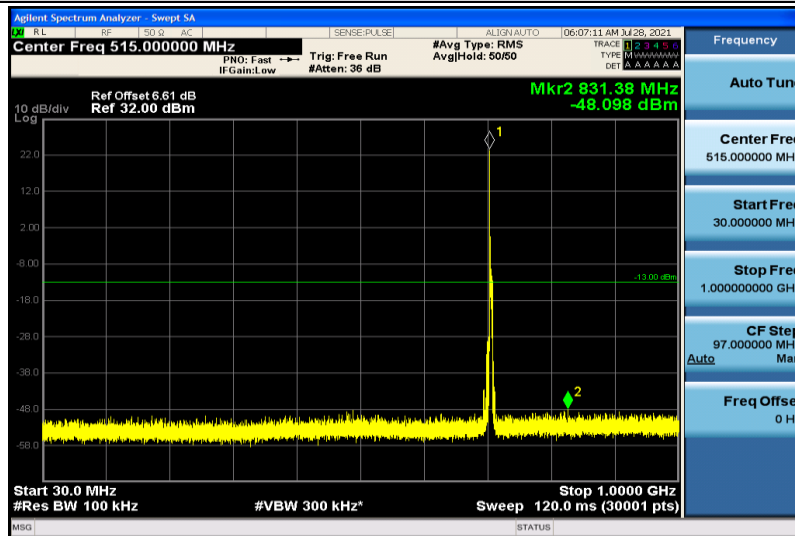

Band12-3MHz-16QAM-23165-1RB#0-1000~26000MHz

Band12-5MHz-QPSK-23035-1RB#0-30~1000MHz

Band12-5MHz-QPSK-23035-1RB#0-1000~26000MHz

Band12-5MHz-QPSK-23095-1RB#0-30~1000MHz

Band12-5MHz-QPSK-23095-1RB#0-1000~26000MHz