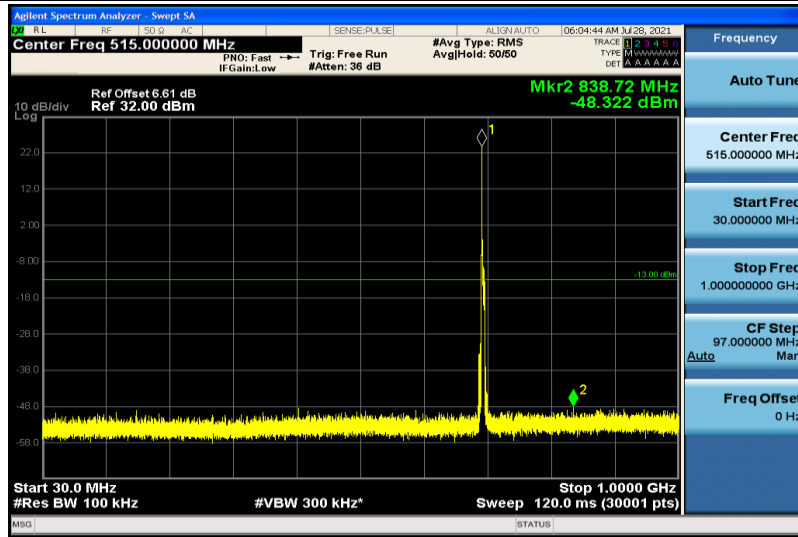

Band12-3MHz-16QAM-23165-1RB#0-1000~26000MHz

Band12-5MHz-QPSK-23035-1RB#0-30~1000MHz