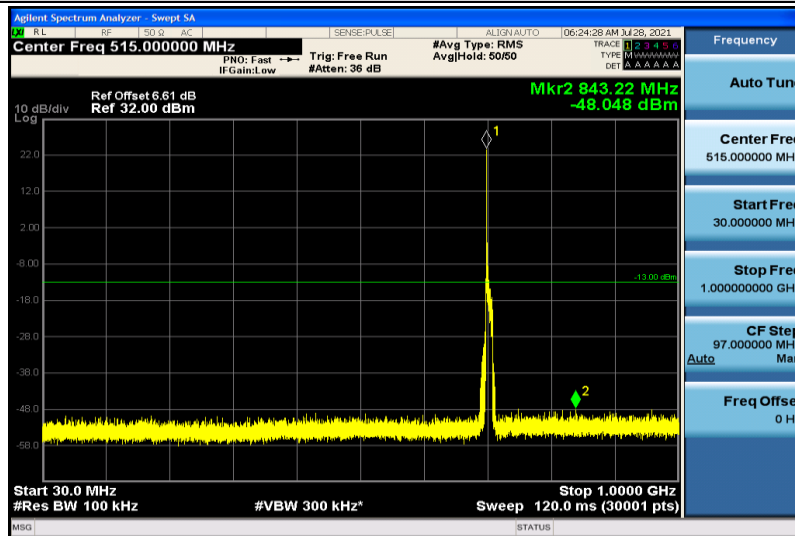

Band12-10MHz-16QAM-23095-1RB#0-1000~26000MHz

Band12-10MHz-16QAM-23130-1RB#0-30~1000MHz