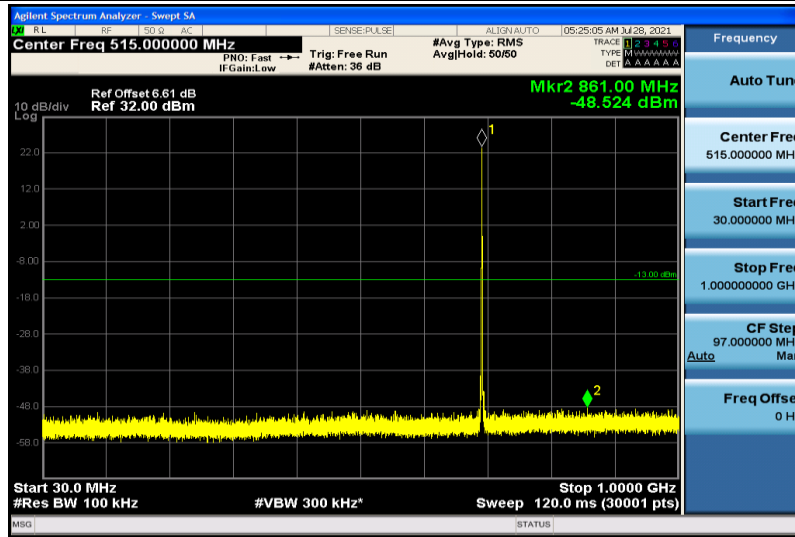

Band7-20MHz-16QAM-21350-1RB#0-1000~26000MHz

Band12-1.4MHz-QPSK-23017-1RB#0-30~1000MHz