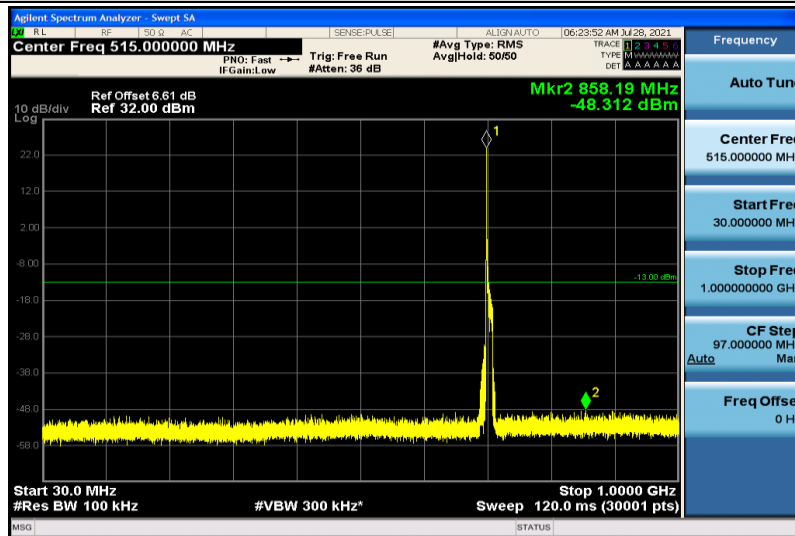

Band12-10MHz-QPSK-23095-1RB#0-1000~26000MHz

Band12-10MHz-QPSK-23130-1RB#0-30~1000MHz