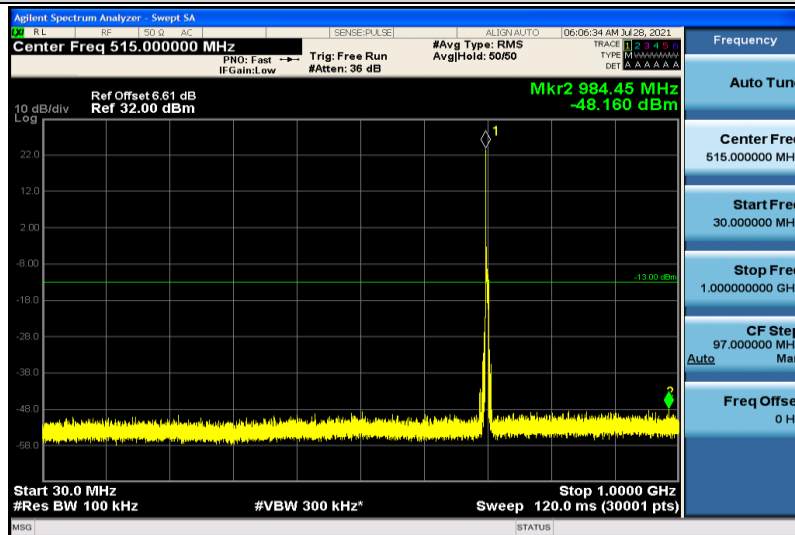

Band12-5MHz-QPSK-23155-1RB#0-30~1000MHz

Band12-5MHz-QPSK-23155-1RB#0-1000~26000MHz

Band12-5MHz-16QAM-23035-1RB#0-30~1000MHz

Band12-5MHz-16QAM-23035-1RB#0-1000~26000MHz

Band12-5MHz-16QAM-23095-1RB#0-30~1000MHz