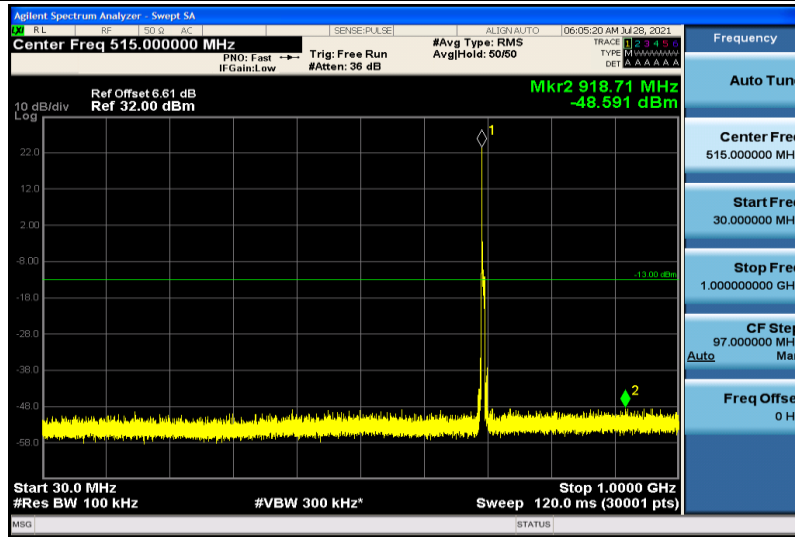

Band12-5MHz-QPSK-23155-1RB#0-1000~26000MHz

Band12-5MHz-16QAM-23035-1RB#0-30~1000MHz